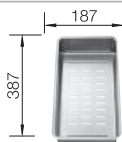

Multifunctioneel inzetbakje

231396
€ 202,00