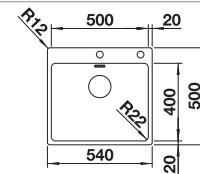

BLANCO ANDANO-IF/A

roestvrij staal

Spoelbakken
in RVS

600 mm

- Evenwichtige compositie van optische en functionele elementen
- De harmonieuze interactie tussen de radii en het oppervlak creëert een moderne look
- Elegante ontwerp met geïntegreerde kraanrichel
- Grote bakinhoud en benutbare bodemoppervlakte
- BLANCO InFino afloopstelsel – elegant geïntegreerd en onderhoudsvriendelijk
- Elegante accessoires optioneel beschikbaar

reddot design award
winner 2012

Onderkast mm	600	600
BLANCO ANDANO-IF/A	340/180-IF/A	500-IF/A
Ultravlakke IF-rand		
	Bak rechts	
zijdeglans	525247	525245
Prijs in € excl. BTW	€ 1220,00	€ 873,00
Diepte	130/190 mm	190 mm

In de levering inbegrepen

Extra boorgat mogelijk. Het benodigde boorgat moet door een gespecialiseerd bedrijf worden uitgevoerd.

afloopgarnituur met ruimtebesparende leiding, 2 x 3 1/2" InFino korfplug met afloopbediening (PushControl) voor de hoofdspoelbak, bevestigingsset

afloopgarnituur met ruimtebesparende leiding, 3 1/2" InFino korfplug met afloopbediening (PushControl), bevestigingsset

Extra toebehoren

Snijplank in essenhout-compound
230700
€ 283,00

Multifunctioneel inzetbakje in roestvrij staal
227692
€ 128,00

Twee TOP-Rails
235906
€ 151,00

BLANCO UNIT met BLANCO ANDANO-IF/A

BLANCO SONEA-S Flexo
zie pagina 360

BLANCO FLEXON II 60/3
zie pagina 428