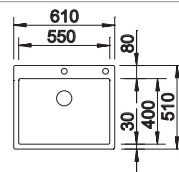

In de levering inbegrepen		automatische InFino afloopsysteem
afloopgarnituur met ruimtebesparende leiding, afvoeraansluiting, 2 x 3 1/2" InFino korfplug met afloopbediening (PushControl) voor de hoofdspoelbak, bevestigingsset	afloopgarnituur met ruimtebesparende leiding, 3 1/2" InFino korfplug met afloopbediening (PushControl), bevestigingsset	afloopgarnituur met ruimtebesparende leiding, 3 1/2" InFino korfplug met afloopbediening (PushControl), bevestigingsset

Extra toebehoren		
 Snijplank in wit veiligheidsglas 225333 € 215,00	 Inzetbakje roestvrij staal 219649 € 301,00	 Opvouwbaar afdruiiprooster 238482 € 106,00

BLANCO UNIT met BLANCO CLARON-IF/A	
 BLANCO drink.filter EVOL-S Pro zie pagina 339	 BLANCO SOLON-IF zie pagina 437