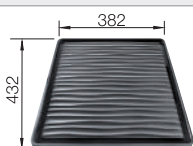

Technische tekening

R20

Diepte 200 mm

Radius uitsparing: 20 mm

Opmerking: Afvoeronderdelen moeten afzonderlijk worden besteld.

Extra toebehoren

Snijplank in essenhout-
compound

230700
€ 283,00