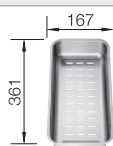

Extra toebehoren

Snijplank in essenhout-
compound

229421

€ 293,00

Snijplank in veiligheidsglas

224629

€ 293,00

Multifunctioneel inzetbakje in
roestvrij staal