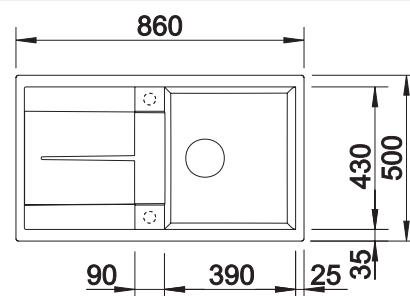

Technische tekening

○ voorgeboorde gaten
Diepte 190 mm

Extra toebehoren

Snijplank in massief beukenhout

218313
€ 116,00

Snijplank in wit kunststof

217611
€ 132,00

Multifunctioneel mandje in roestvrij staal

223297
€ 166,00

BLANCO UNIT met BLANCO METRA 5 S

BLANCO LINUS

zie pagina 380

BLANCO SELECT II 50/2

zie pagina 427