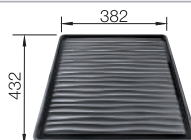

Afdruipplaat

230734
€ 51,00