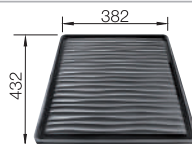

Spoelbakken
in RVS

400 mm

Extra toebehoren

Snijplank uit bamboe

239449
€ 71,00

Vaatkorf in roestvrij staal

514238
€ 70,00

Afdruipplaat