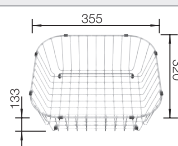

Vaatkorf in roestvrij staal

514238
€ 70,00