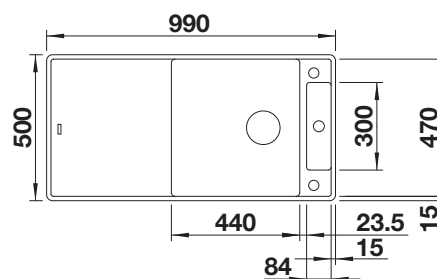

Diepte 190/45 mm

Extra toebehoren

BLANCO UNIT met BLANCO AXIA III XL 6 S-F

zie pagina 356

zie pagina 424