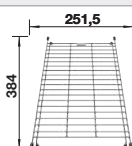

Extra toebehoren

Snijplank in massief beukenhout

218313
€ 116,00

Snijplank in wit kunststof

217611
€ 132,00

Afdruiprooster

234795
€ 152,00

BLANCO UNIT met BLANCO ADIRA 6 S