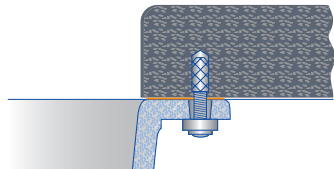

SILGRANIT: onderbouw spoelbak