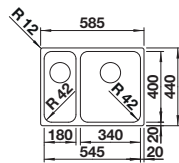

Technische opmerking: bestel afloopverbindingen voor combinaties van twee enkele spoelbakken afzonderlijk.

In de levering inbegrepen		manuele InFino afloopsysteem
afloopgarnituur met ruimtebesparende leiding, 2 x 3 1/2" InFino korfplug, bevestigingsset	afloopgarnituur met ruimtebesparende leiding, 2 x 3 1/2" InFino korfplug, bevestigingsset	afloopgarnituur met ruimtebesparende leiding, 3 1/2" InFino korfplug, bevestigingsset

Extra toebehoren

Snijplank uit bamboe 239449 € 71,00	Opvouwbaar afdruiiprooster 238482 € 106,00	Afdruiplak uit kunststof met roestvrijstalen inzet 513485 € 193,00

BLANCO UNIT met BLANCO SOLIS-U

BLANCO CANDOR-S zie pagina 382	BLANCO FLEXON II 60/3 zie pagina 428