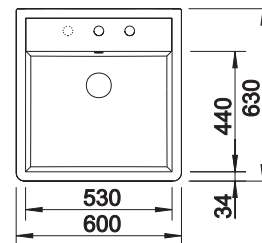

Technische tekening

voorgeboorde gaten
Diepte 190 mm