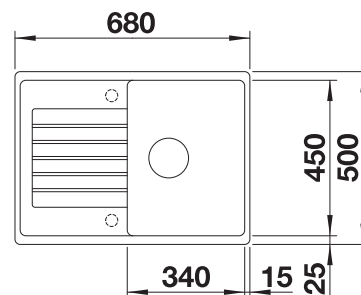

Technische tekening

voorgeboorde gaten
Diepte 190 mm

Extra toebehoren

Snijplank in massief beukenhout

218313
€ 116,00

Snijplank in wit kunststof

217611
€ 132,00

Vaatkorf met geïntegreerde bordenstapelaar

507829
€ 252,00

BLANCO UNIT met BLANCO ZIA 45 S Compact

BLANCO KANO

zie pagina 389

BLANCO BOTTON II 30/2

zie pagina 436