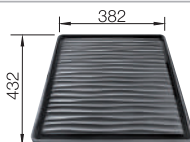

235866
€ 69,00

Vaatkorf met geïntegreerde bordenstapelaar

507829
€ 252,00

Afdruipplaat

230734
€ 51,00

BLANCO UNIT met BLANCO DALAGO 6-F

BLANCO KANO-S

zie pagina 388