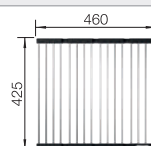

Extra toebehoren

Snijplank in notelaarhout

223074

€ 368,00

Verplaatsbare afdruiplaat in
roestvrij staal

223067

€ 409,00

Opvouwbaar afdruiprooster