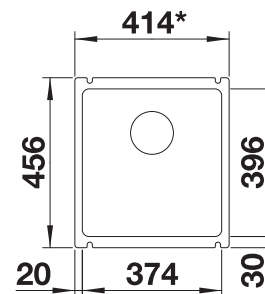

Technische tekening

R15

Diepte 185 mm

Radius uitsparing: 15 mm

Opmerking: minimale werkbladdikte 25 mm. Volg de montage-instructies.

Indien nodig, een uitsparing van de onderliggende kastwand.

Extra toebehoren

BLANCO UNIT met BLANCO SUBLINE 375-U

zie pagina 376

zie pagina 434