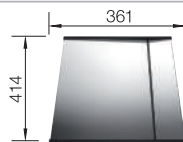

Verplaatsbare afdruiplaat in roestvrij staal

223067
€ 409,00

BLANCO UNIT met BLANCO CLARON 340-U

BLANCO drink.filter EVOL-S Pro

zie pagina 339

BLANCO SOLON-IF

zie pagina 437