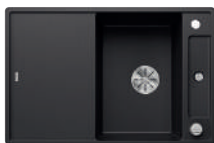

450 mm
Onderkast

Spoeltafel

SILGRANIT

AXIA III 45 S

SILGRANIT
780 x 510 mm

blz. 256