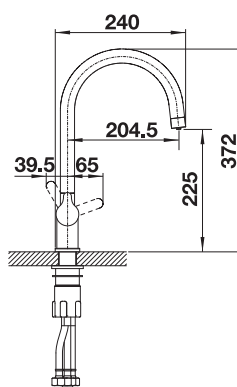

Technische tekening

Debiet 13.5 l/min à 3 bar de pression

In de levering inbegrepen

- Filtersysteem niet inbegrepen.
- Uitloop 360° draaibaar voor groter bereik
- Kraangat van Ø 35 mm vereist
- Klep en patroon met keramische afdichtingen
- Flexibele aansluitslangen van 450 mm lang en met 3/8" moer voor een bijzonder eenvoudige en veilige installatie
- Gepatenteerde straalregelaar voor sterk verminderde kalkaanslag
- Stabilisatieplaat voor betere stabiliteit van de kraan op roestvrijstalen spoeltafels
- LGA Certificaat

Extra toebehoren

527453
€ 545,00

128434
€ 35,00

Aanbevolen afwasmiddeldispenser