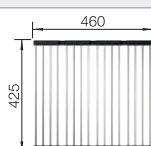

Extra toebehoren

Snijplank in notelaarhout

223074
€ 368,00

Verplaatsbare afdruiplaat in roestvrij staal

223067
€ 409,00

Opvouwbaar afdruiprooster

238482
€ 106,00

BLANCO UNIT met BLANCO CLARON 340-U Durinox