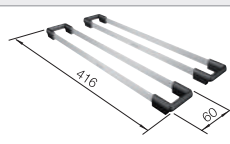

Twee TOP-Rails

235906
€ 151,00

BLANCO UNIT met BLANCO CLARON 180-U

BLANCO drink.filter EVOL-S Pro

zie pagina 339

BLANCO SOLON-IF

zie pagina 437