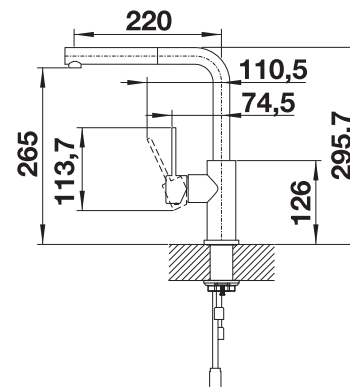

Technische tekening

Debiet 8.6 (HD) / 7 (LD) l/min à 3 bar de pression