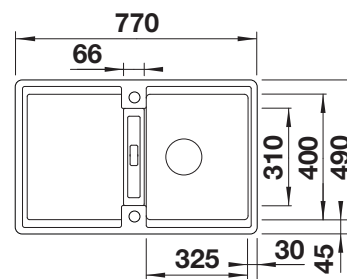

Diepte 200 mm

Extra toebehoren

Afdruiplak 2-in-1

527644
€ 93,00

Nieuw

Afdruiprooster

234795
€ 152,00

Vaatkorf

231693
€ 98,00

BLANCO UNIT met BLANCO ADIRA 45 S-F

BLANCO ALTA II

zie pagina 364

BLANCO SELECT II 45/2

zie pagina 427