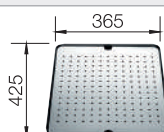

Extra toebehoren

Snijplank uit bamboe

239449
€ 71,00

Twee TOP-Rails

235906
€ 151,00

Afdruiplak uit kunststof met roestvrijstalen inzet

513485
€ 193,00

BLANCO UNIT met BLANCO SOLIS 400-IF/A