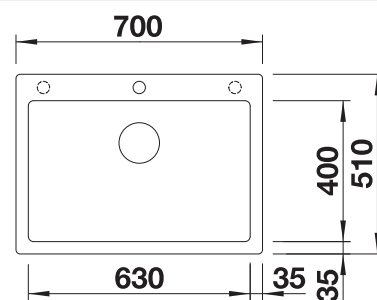

○ voorgeboorde gaten

Diepte 220 mm

De optionele snijplank van essenhout-compound kan alleen op de rand van de spoelbak worden geplaatst als de diameter van de keukenmengkraan kleiner is dan 48 mm.

Extra toebehoren

Snijplank in essenhout-compound

230700

€ 283,00

Twee TOP-Rails

235906

€ 151,00

Hoekvormig inzetbakje

235866

€ 69,00

BLANCO UNIT met BLANCO PLEON 8

BLANCO LINUS-S

zie pagina 377

BLANCO SOLON-IF

zie pagina 437