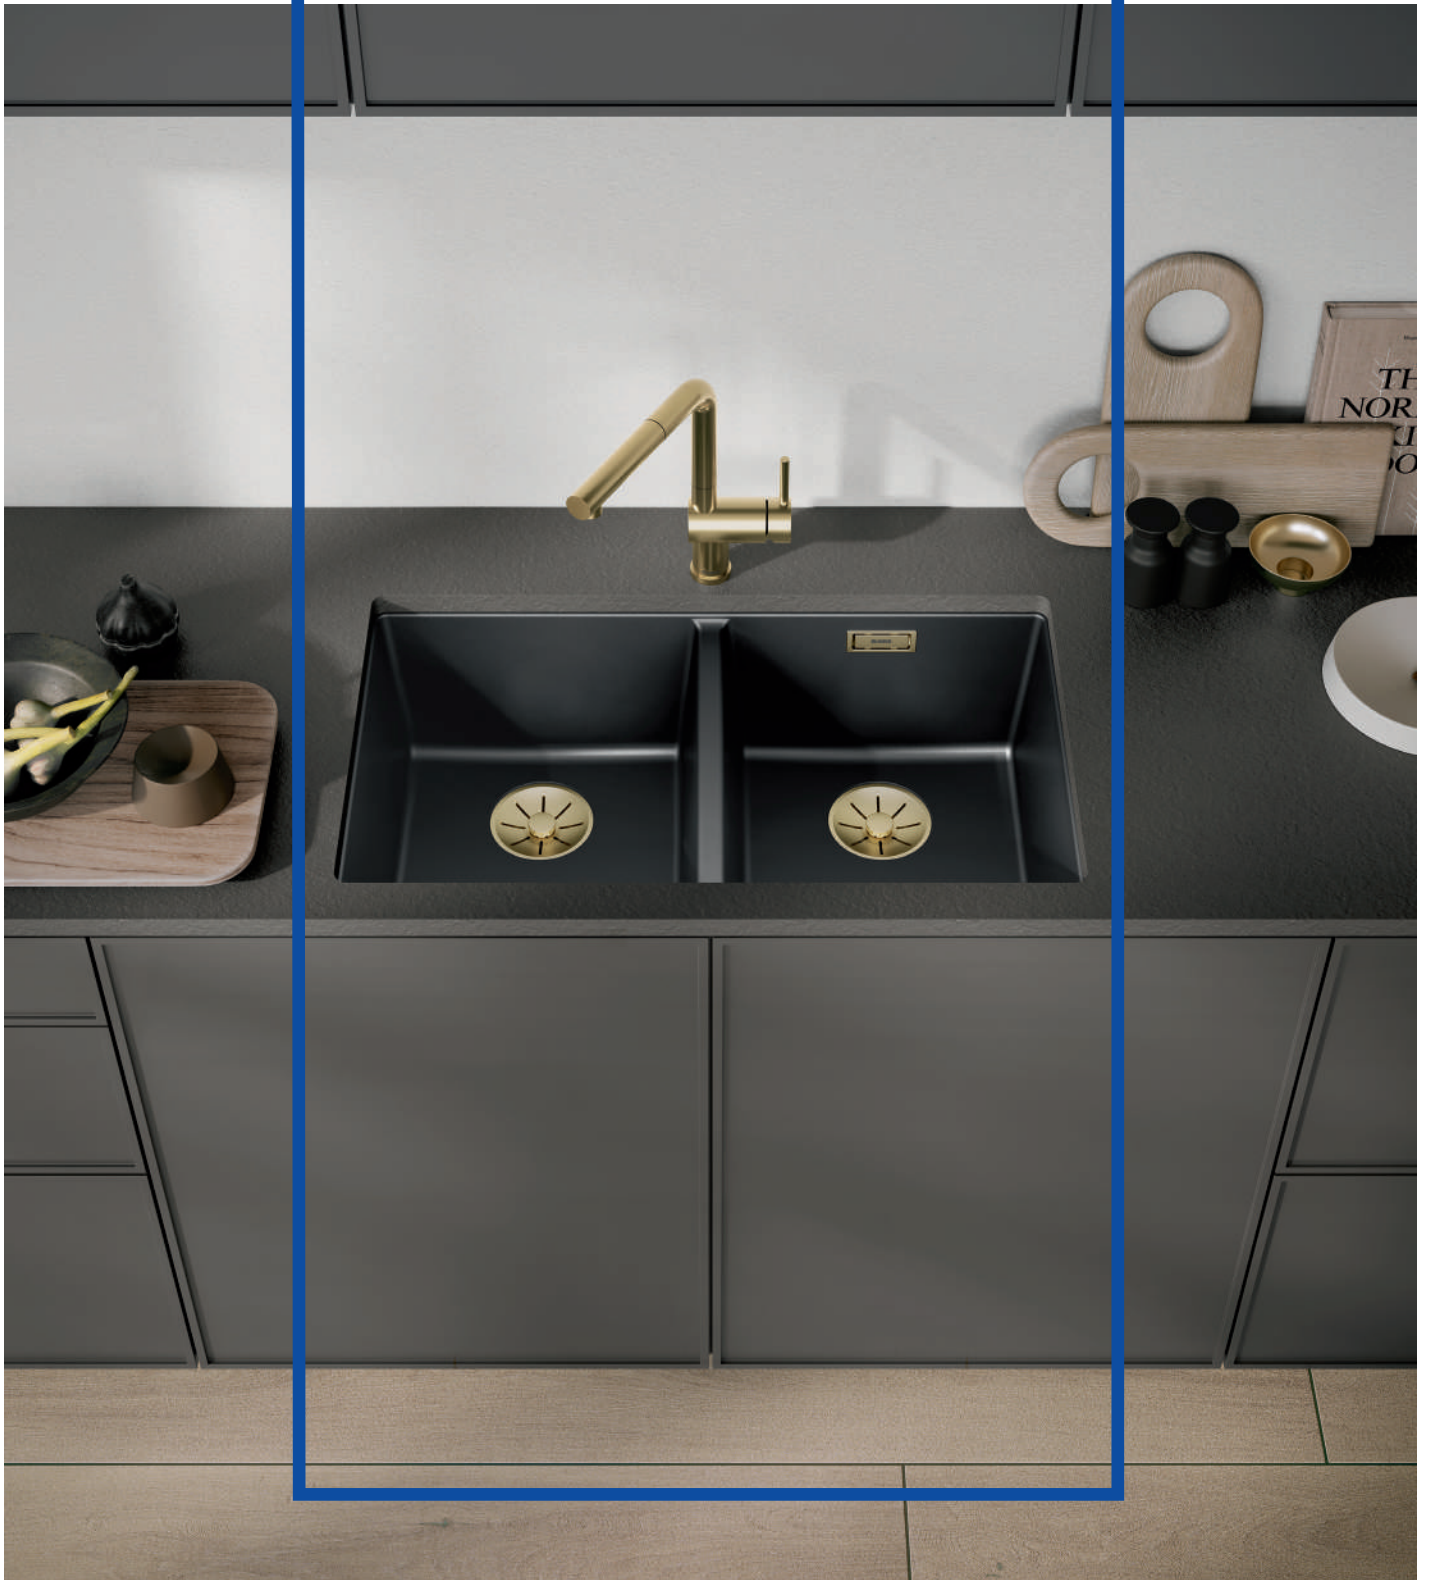

Geldig vanaf 1 januari 2024

BLANCO

Catalogus België 2024

blanco.com

BLANCO UNIT
drink. prep. clean.

 **GERMANY**
SINCE 1925

UNIT INSPIRATIES			3-9
PRODUCTOVERZICHT			10-36
SPOELBAKKEN IN SILGRANIT			37
DALAGO	50, 61, 67, 69, 75, 79, 81-82	METRA	42, 62
ETAGON	45-46, 54-55, 76-77, 90, 94-95	NAYA	43, 52, 63, 68, 70
LEGRA	53, 64	PLEON	41, 49, 59-60, 66, 93, 99
LEXA	51	BLANCORONDO	71
SPOELBAKKEN IN ROESTVRIJ STAAL			101
ANDANO	107-109, 129-131, 155-157, 169-170, 182-184, 198-199, 205-206	DIVON II	122
CLARON	105-106, 114-121, 140-148, 167-168, 174-179, 194-197, 203-204	ETAGON	111-113, 137-139
CLASSIMO	132	LANTOS	159
BLANCODANA	166, 192	LEMIS	133, 158
		RONDOSOL	191
SPOELBAKKEN IN KERAMIEK			210
ETAGON	212-213	PALONA	216
SPOELTAFELS IN SILGRANIT			219
ADIRA	237-238, 258, 274-275, 283	FARON XL	239
AXIA III	231-232, 250, 256, 270-271, 278, 281	FAVUM	249, 266
COLLECTIS	236	LEGRA	248, 265
BLANCODELTA II	223, 269	METRA	227, 241-242, 252-253, 260-261, 277, 280, 284
ELON	226, 240, 259, 276		
SPOELTAFELS IN ROESTVRIJ STAAL			285
ANDANO XL	301-302	BLANCODELTA	287
AXIS III	300, 320, 323	DINAS	294, 311-313, 328-329
CLARON	298, 318, 332	DIVON II	290, 299, 319, 322
CLASSIC	333	LANTOS	288, 293, 309-310, 327
CLASSIMO	291, 303-305, 324	LEMIS	292, 306-308, 325-326
FARMHOUSE BAKKEN			334
PANOR	337	VILLAE	336
		VINTERA XL	335
DRINK.SYSTEMS			338
drink.filter EVOL-S Pro	339		
MENGGKRANEN			340
ALTA II	363-364	JANDORA	384
AMBIS	381	JURENA	373
AVONA	361-362	KANO	388-389
CANDOR	382	LANORA	383
CARENA	371-372	LINEE	356-357
CATRIS	365-367	LINUS	375-380
BLANCOCULINA II	352-355	LIVIA	359
DARAS	397-398	MIDA	390-391
FONTAS	368-369	MILA	392-393
RAAMOPLOSSINGEN			399
ALTA-F II	401-402	ELOSCHOP-F	400
CORESSA-F	411-412	LANORA-F	405-406
DARAS-F	415-416	LARESSA-F	409-410
AFWASMIDDELDISPENSERS			417
LATO	418	PIONA	417
LIVIA	417	TANGO	420
AFVALSORTEERSYSTEMEN			421
BOTTON II	436	Orga Shelf	440
BOTTON Pro	434-435	Organisatielade II	442
Flat Drawer	441	SELECT II	424-427
FLEXON II	428-433	SINGOLO	438-439
ACCESSOIRES			445
Accessoires voor BLANCO Afvalsystemen	455-457	Accessoires voor mengkranen	467
Accessoires voor BLANCO spoeltafels en -bakken	448-454, 461-466	CARE Onderhouds- en reinigingsproducten	447
SERVICE			468
Automatische afloopbedieningen van BLANCO	497	Individuele inbouwoplossingen tot in de details toegelicht	493-494
De perfecte automatische afloopbediening in 2 stappen	498	Informatie over Verordening (EG) nr. 1907/2006 (REACH)	499
Garantie bepalingen	495	Numeriek productoverzicht	468-490
		Tevredenheidsgarantie	496
		Voor elk wat wils	491-492