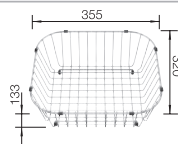

Vaatkorf in roestvrij staal

514238
€ 70,00