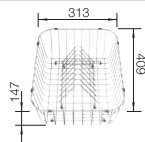

Extra toebehoren

Snijplank in beukenhout

225362
€ 148,00

Vaatkorf met geïntegreerde
bordenstapelaar

507829
€ 252,00

Trekknop zwart mat

238688
€ 85,00

BLANCO UNIT met BLANCO PALONA 6