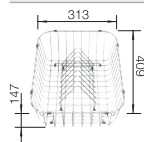

Multifunctioneel mandje in roestvrij staal
360 x 160 x 130 mm
for SUBLINE

223297

Prijs in € excl. BTW

€ 166,00

Vaatkorf met bordenstapelaar

- Plaatsbaar in of naast de spoel tafel
- Met praktische bordenstapelaar
- Hoogwaardig, onderhoudsvriendelijk roestvrij staal