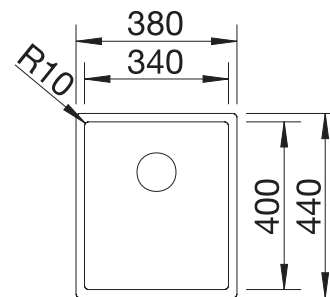

Diepte 190 mm

Technische opmerking: bestel afloopverbindingen voor combinaties van twee enkele spoelbakken afzonderlijk.

Spoelbakken
in RVS

400 mm

Extra toebehoren

Snijplank in wit veiligheidsglas

225333
€ 215,00

Inzetbakje roestvrij staal

219649
€ 301,00

Verplaatsbare afdruiplaat in roestvrij staal

223067
€ 409,00

BLANCO UNIT met BLANCO CLARON 340-U

BLANCO drink.filter EVOL-S Pro

zie pagina 339

BLANCO SOLON-IF

zie pagina 437