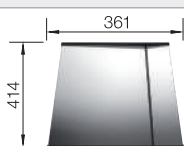

Technische tekening

R10

afloopgarnituur met ruimtebesparende leiding, 3 1/2" InFino korfplug met afloopbediening (PushControl), bevestigingsset

Diepte 190 mm

Extra toebehoren

Snijplank in notelaarhout

223074
€ 368,00