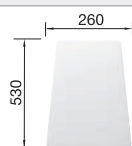

Technische tekening

Diepte 195/195 mm

Spoeltafels in
roestvrij staal

800 mm

Extra toebehoren

Snijplank in massief beukenhout

218313
€ 116,00

Snijplank in wit kunststof