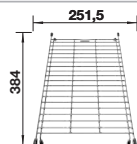

Afdruiprooster

234795
€ 152,00