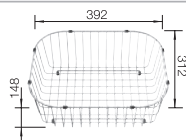

Extra toebehoren

Vaatkorf in roestvrij staal

220573

€ 81,00