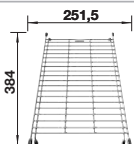

Afdruiprooster

234795
€ 152,00