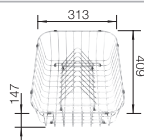

Extra toebehoren

Vaatkorf met geïntegreerde bordenstapelaar

507829

€ 252,00