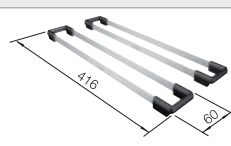

Twee TOP-Rails

235906
€ 151,00