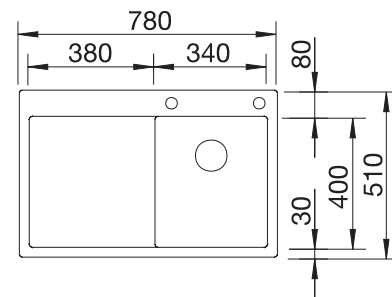

Diepte 190 mm

Bijkomende boorgaten niet mogelijk. Bij gebruik van een afwasmiddeldispenser moet de afloopbediening worden vervangen door de afwasmiddeldispenser en het automatische InFino afloopsysteem door een manueel InFino afloopsysteem.

Spoeltafels in
roestvrij staal

400 mm

Extra toebehoren

Snijplank in wit veiligheidsglas

225333
€ 215,00

Inzetbakje roestvrij staal

219649
€ 301,00

Twee TOP-Rails

235906
€ 151,00

BLANCO UNIT met BLANCO CLARON 4 S-IF

BLANCO CULINA-S II Sensor

zie pagina 352

BLANCO SOLON-IF

zie pagina 437