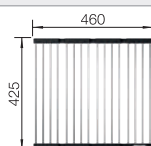

Uitsparingsmaten voor alle installatieprocessen vindt u op onze website.

Extra toebehoren

Snijplank in essenhout-
compound

230700

€ 283,00

Multifunctioneel inzetbakje in
roestvrij staal

227692

€ 128,00