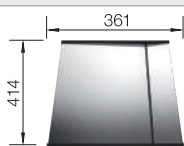

Extra toebehoren

Snijplank in wit veiligheidsglas

225333
€ 215,00

Verplaatsbare afdruiplaat in
roestvrij staal

223067
€ 409,00

Multifunctioneel mandje in
roestvrij staal

223297
€ 166,00

BLANCO UNIT met BLANCO ZEROX 500-U Durinox