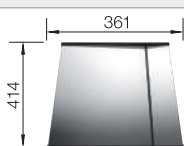

Verplaatsbare afdruiplaat in roestvrij staal

223067
€ 409,00