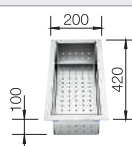

Inzetbakje roestvrij staal

219649

€ 301,00