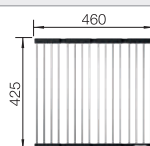

Opvouwbaar afdruioprooster

238482
€ 106,00