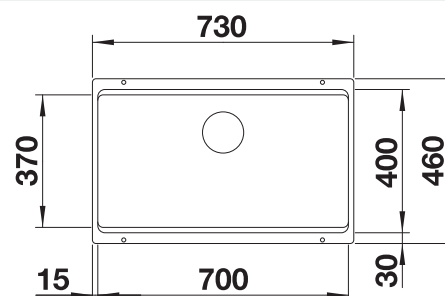

Diepte 200 mm

Radius uitsparing: 20 mm

Extra toebehoren

Snijplank in essenhout-
compound

230700
€ 283,00

Snijplank in veiligheidsglas

227697
€ 153,00

Multifunctioneel inzetbakje