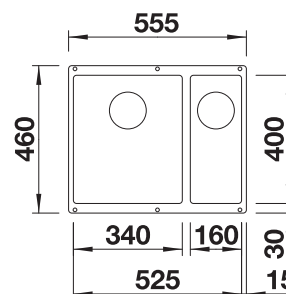

Diepte 190/130 mm

Radius uitsparing: 10 mm

Opmerking: Afvoeronderdelen moeten afzonderlijk worden besteld.

Extra toebehoren

Twee TOP-Rails

235906
€ 151,00

Snijplank in essenhout-
compound

230700
€ 283,00

Snijplank in veiligheidsglas

227697
€ 153,00

BLANCO UNIT met BLANCO SUBLINE 340/160-U pour
composants colorés

BLANCO LINUS-S

zie pagina 376

BLANCO FLEXON II 60/3

zie pagina 428