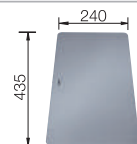

Extra toebehoren

Twee TOP-Rails

235906
€ 151,00

Snijplank in essenhout-compound

230700
€ 283,00

Snijplank in veiligheidsglas

227697
€ 153,00

BLANCO UNIT met BLANCO SUBLINE-U