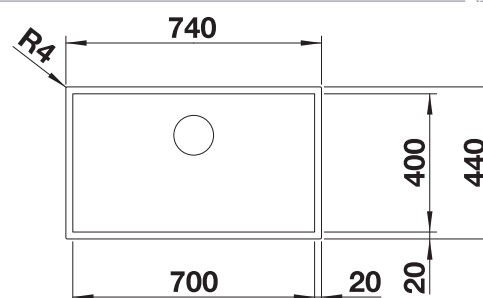

Diepte 185 mm

Opmerking: ook beschikbaar voor vlakbouw

* Opmerking bij levering:
bij inbouw van een afloopbediening met trekknop is bij
onderbouwmodellen zonder kraanrichel een uitbreidingsset vereist.
Aanbevolen: art.nr. 232459

Extra toebehoren

Snijplank in wit veiligheidsglas

225333
€ 215,00

Verplaatsbare afdruiplaat in
roestvrij staal

223067
€ 409,00

Multifunctioneel mandje in
roestvrij staal

223297
€ 166,00

BLANCO UNIT met BLANCO ZEROX 700-U Durinox

BLANCO LINEE-S

zie pagina 356

BLANCO SOLON-IF

zie pagina 437