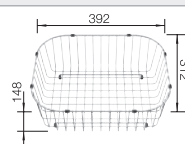

SmartCut snijplank in kunststof

232181
€ 98,00

Vaatkorf in roestvrij staal

220573
€ 81,00

Afdruipplaat

230734
€ 51,00

BLANCO UNIT met BLANCO LANTOS 6-IF

BLANCOWEGA-S II