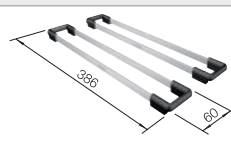

Twee ETAGON rails

234164
€ 145,00