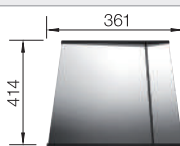

Technische tekening

R10

afloopgarnituur met ruimtebesparende leiding, 3 1/2" InFino korfplug, bevestigingsset

Diepte 190 mm

Extra toebehoren

Snijplank in notelaarhout

223074
€ 368,00

Verplaatsbare afdruiplaat in roestvrij staal