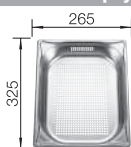

Stoomschaal in roestvrij staal