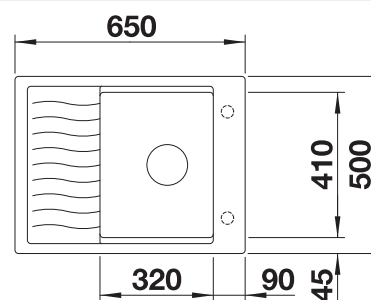

voorgeboorde gaten

Diepte 190 mm

Extra toebehoren

Snijplank in massief beukenhout

218313
€ 116,00

Snijplank in wit kunststof

217611
€ 132,00

Multifunctioneel inzetbakje