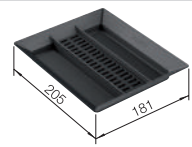

AktivBio-deksel voor emmer van 8 l
524220
€ 71,00