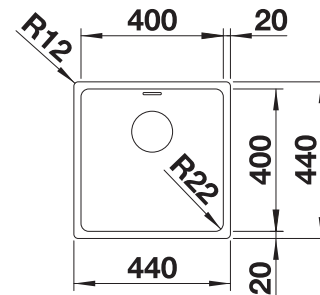

Diepte 190 mm

Bij installatie van een keukenkraan, afloopbediening of afwasmiddeldispenser in een laminaat werkblad heeft u een flexibele afdichtband nodig, art.nr. 120055.

Let op de uitsparingsmaten voor de betreffende installatie.

Extra toebehoren

Snijplank in essenhout-
compound

230700

€ 283,00

Multifunctioneel inzetbakje in
roestvrij staal

227692

€ 128,00

Afdruipplaat

230734

€ 51,00

BLANCO UNIT met BLANCO ANDANO 400-IF

BLANCO SONEA-S Flexo

zie pagina 360

BLANCO FLEXON II 45/2

zie pagina 429