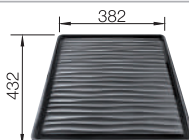

227692

€ 128,00

Opvouwbaar afdruiiprooster

238482

€ 106,00

Afdruipplaat

230734

€ 51,00