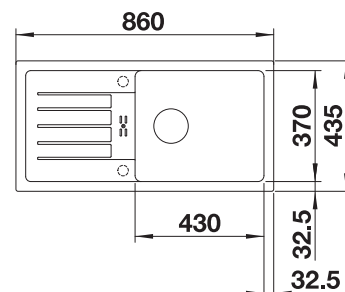

Technische tekening

voorgeboorde gaten
Diepte 180 mm

Extra toebehoren

Snijplank in beukenhout

225685
€ 123,00

BLANCO UNIT met BLANCO FAVUM XL 6 S

BLANCOWEGA-S II
zie pagina 395

BLANCO BOTTON Pro 60/3
Manueel
zie pagina 435