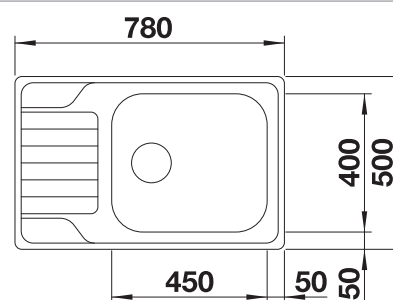

Technische tekening

Diepte 195 mm

Spoeltafels in
roestvrij staal

600 mm

Extra toebehoren

Snijplank in massief beukenhout

218313
€ 116,00

Snijplank in wit kunststof