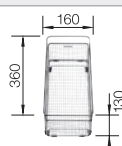

Snijplank in notelaarhout

223074

€ 368,00

Verplaatsbare afdruiplaat in roestvrij staal

223067

€ 409,00

Multifunctioneel mandje in roestvrij staal

223297