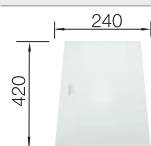

Extra toebehoren

Snijplank in wit veiligheidsglas

225333
€ 215,00

Verplaatsbare afdruiplaat in
roestvrij staal

223067
€ 409,00

Multifunctioneel mandje in
roestvrij staal

223297
€ 166,00

BLANCO UNIT met BLANCO ZEROX 500-U Durinox