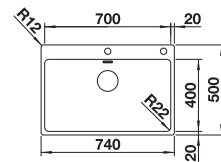

In de levering inbegrepen		automatische InFino afloopsysteem
Extra boorgat mogelijk. Het benodigde boorgat moet door een gespecialiseerd bedrijf worden uitgevoerd.	afloopgarnituur met ruimtebesparende leiding, 2 x 3 ½" InFino korfplug met afloopbediening (PushControl) voor 1 spoelbak, bevestigingsset	afloopgarnituur met ruimtebesparende leiding, 3 ½" InFino korfplug met afloopbediening (PushControl), bevestigingsset

Extra toebehoren			BLANCO UNIT met BLANCO ANDANO-IF/A	
Snijplank in essenhout-compound 230700 € 283,00	Multifunctioneel inzetbakje in roestvrij staal 227692 € 128,00	Twee TOP-Rails 235906 € 151,00	BLANCO SONEA-S Flexo zie pagina 360	BLANCO FLEXON II Low 80/3 zie pagina 431