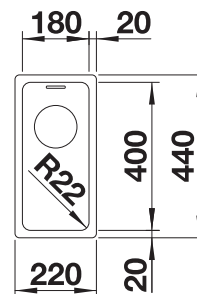

Diepte 130 mm

Let op de uitsparingsmaten voor de betreffende installatie.

Spoelbakken
in RVS

300 mm

Extra toebehoren

Multifunctioneel inzetbakje in roestvrij staal

227692

€ 128,00

Opvouwbaar afdruiiprooster

238482

€ 106,00