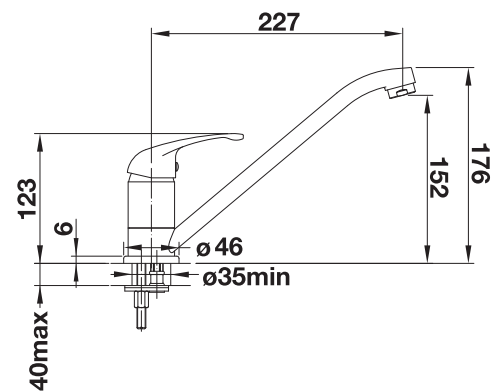

Technische tekening

Debiet 15.4 (HD) / 6.2 (LD) l/min à 3 bar de pression

In de levering inbegrepen

- Uitloop 360° draaibaar
- Kraangat van Ø 35 mm vereist
- Cartouche met keramische schijven
- Flexibele aansluitslangen van 500 mm lang en met 3/8" moer voor eenvoudige montage
- LGA-goedgekeurd

Extra toebehoren

Filter voor hoekventiel

128434
€ 35,00

Straalregelaarset met heldere en bruisstraal voor hoge druk kranen, incl. sleutel voor afstelling water

521746
€ 47,00

Aanbevolen afwasmiddeldispenser

BLANCO LATO
Afwasmiddeldispenser

zie pagina 418