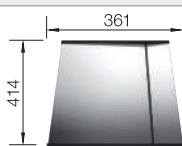

Verplaatsbare afdruiplaat in roestvrij staal

223067

€ 409,00