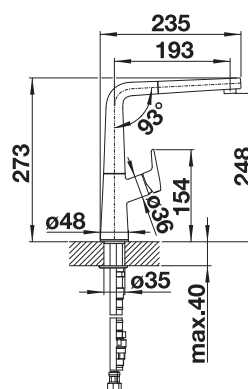

Technische tekening

Debiet 8.62 l/min à 3 bar de pression

In de levering inbegrepen

- Uitloop 190° draaibaar
- Kraangat van Ø 35 mm vereist
- Cartouche met keramische schijven
- Flexibele aansluitslangen van 450 mm en met 3/8" moer voor eenvoudige montage
- Met metaal omwikkelde sproeislang
- Gepatenteerde straalbreker/sproeier voor verminderde kalkaanslag
- Stabilisatieplaat voor betere standvastigheid van de kraan op roestvrij stalen spoeltafels
- Met terugslagklep en aldus beveiligd tegen terugslag, in overeenkomst met EN 1717
- LGA-goedgekeurd
- DVGW Certificaat in aanvraag

Extra toebehoren

Filter voor hoekventiel

128434
€ 35,00

Sproeislanggeleider voor mengkranen

511920
€ 32,00

Aanbevolen afwasmiddeldispenser

BLANCO LATO
Afwasmiddeldispenser
zie pagina 418