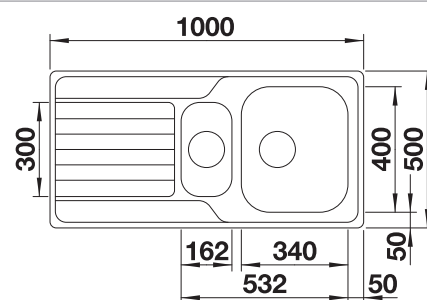

Technische tekening

Diepte 195/145 mm

Spoeltafels in
roestvrij staal

600 mm

Extra toebehoren

Snijplank in massief beukenhout

218313
€ 116,00

Snijplank in wit kunststof