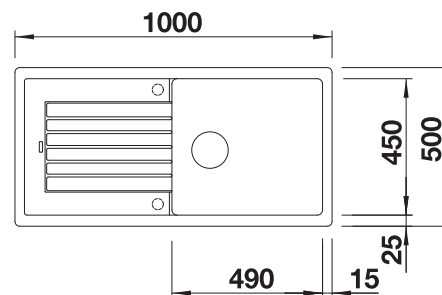

Technische tekening

voorgeboorde gaten
Diepte 190 mm

Extra toebehoren

Snijplank in massief beukenhout

218313
€ 116,00

Snijplank in wit kunststof

217611
€ 132,00

Multifunctioneel mandje in roestvrij staal

223297
€ 166,00

BLANCO UNIT met BLANCO ZIA XL 6 S

BLANCO KANO-S

zie pagina 388

BLANCO SELECT II 60/3

zie pagina 425