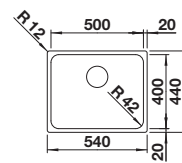

In de levering inbegrepen	manuele InFino afloopsysteem		
Voor de installatie van een keukenkraan, afloopbediening of afwasmiddel dispenser in een laminaat werkblad heeft u een flexibele afdichtband (120 055) nodig.	afloopgarnituur met ruimtebesparende leiding, 2 x 3 1/2" InFino korfplug, bevestigingsset	afloopgarnituur met ruimtebesparende leiding, 2 x 3 1/2" InFino korfplug, bevestigingsset	afloopgarnituur met ruimtebesparende leiding, 3 1/2" InFino korfplug, bevestigingsset

Extra toebehoren			BLANCO UNIT met BLANCO SOLIS-IF	
 Snijplank uit bamboe 239449 € 71,00	 Opvouwbaar afdruijprooster 238482 € 106,00	 Afdruipvlak uit kunststof met roestvrijstalen inzet 513485 € 193,00	 BLANCO CANDOR-S zie pagina 382	 BLANCO FLEXON II 60/3 zie pagina 428