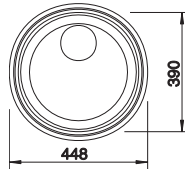

Uitsparing voor vlakke IF-rand die bovenop het werkblad ligt. Uitsnijdingsmaten voor alle inbouwvarianten zijn te vinden op onze website.

Bij inbouw van twee BLANCO RONDOSOL bakken naast elkaar: afloopverbinding 224 044 bijbestellen.