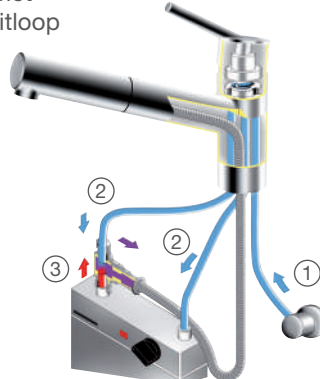

① Koudwateraansluiting

② Koud water

③ Warm water

Lagedruk mengkranen

(drukloze kranen) zijn voorzien van drie aansluitsslangen. Eén van de slangen wordt op de koudwaterleiding aangesloten en de twee andere slangen worden met de boiler verbonden.