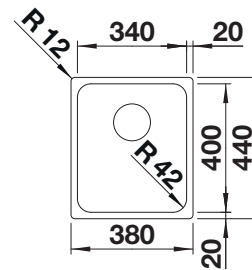

Diepte 185 mm

Voor de installatie van een keukenkraan, afloopbediening of afwasmiddeldispenser in een laminaat werkblad heeft u een flexibele afdichtband (120055) nodig.

Spoelbakken
in RVS

400 mm