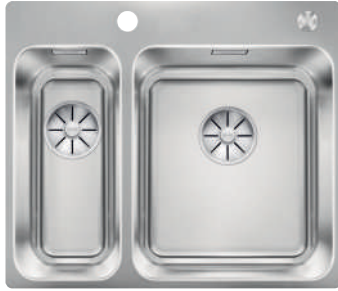

BLANCO SOLIS-IF/A

roestvrij staal

- Evenwichtig samenspel van functionele en optische elementen
- Hoogwaardige afwerking met verdekte C-overflow overloop en BLANCO InFino afloopstelsel met de vlakke en intuïtieve PushControl afloopbediening – elegant geïntegreerd en onderhoudsvriendelijk
- Comfortabele bakcapaciteit en maximaal benutbare bodemoppervlakte
- Met vlakke IF-rand voor klassieke inbouw of vlakbouwmontage
- Functionele accessoires optioneel beschikbaar

Onderkast mm	600	600
BLANCO SOLIS-IF/A	340/180-IF/A	500-IF/A
Ultravlakke IF-rand		
	Hoofdbak rechts	
lichtglanzend	526132	526124
Prijs in € excl. BTW	€ 1088,00	€ 658,00
Diepte	125/185 mm	185 mm

In de levering inbegrepen	afloopgarnituur met ruimtebesparende leiding, 2 x 3 1/2" InFino korfplug met afloopbediening (PushControl), bevestigingsset	afloopgarnituur met ruimtebesparende leiding, 3 1/2" InFino korfplug met afloopbediening (PushControl), bevestigingsset
Extra boorgat mogelijk. Het aansluitende boorgat moet door een gespecialiseerd bedrijf worden uitgevoerd.		

Extra toebehoren

Snijplank uit bamboe

239449
€ 71,00

Twee TOP-Rails

235906
€ 151,00

Afdruiplak uit kunststof met roestvrijstalen inzet

513485
€ 193,00

BLANCO UNIT met BLANCO SOLIS-IF/A

BLANCO CANDOR-S

zie pagina 382

BLANCO FLEXON II 60/3

zie pagina 428

Spoelbakken in RVS

600 mm