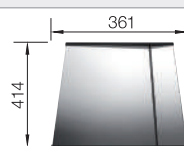

Spoelbakken
in RVS

800 mm

Extra toebehoren

Snijplank in notelaarhout

223074
€ 368,00

Inzetbakje roestvrij staal

219649
€ 301,00

Verplaatsbare afdruiplaat in roestvrij staal