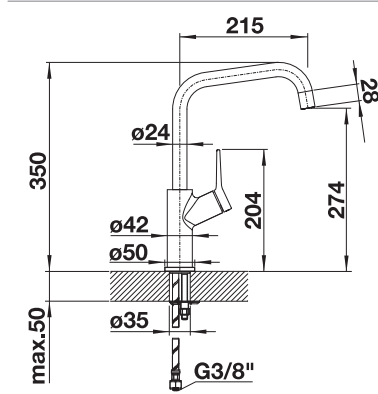

Technische tekening

Debiet 11.85 l/min à 3 bar de pression

Mengkranen