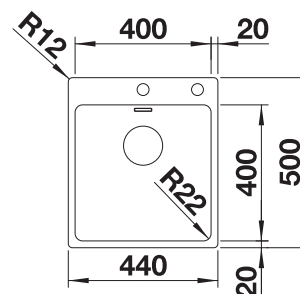

Diepte 190 mm

Bijkomende boorgaten mogelijk. Het bijkomende boorgat moet door een gespecialiseerd bedrijf worden uitgevoerd.

Uitsparingsmaten voor alle installatieprocessen vindt u op onze website.

Extra toebehoren

Snijplank in essenhout-
compound

230700

€ 283,00

Multifunctioneel inzetbakje in
roestvrij staal

227692

€ 128,00

Opvouwbaar afdruiiprooster

238482

€ 106,00

BLANCO UNIT met BLANCO ANDANO 400-IF/A

BLANCO SONEA-S Flexo

zie pagina 360

BLANCO FLEXON II 45/2

zie pagina 429