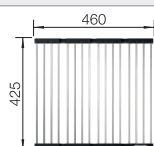

Extra toebehoren

Snijplank in essenhout-compound

230700

€ 283,00

Twee TOP-Rails

235906

€ 151,00

Opvouwbaar afdruiiprooster