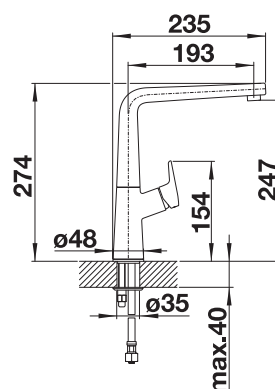

- Spanningsvol samenspel van ronde en hoekachtige vormen
- Kegelvormig lichaam met licht stijgende uitloop

Zonder uittrekbare sproeikop

metaaloppervlak			Prijs in € excl. BTW
	chrom	521267	€ 536,00

Technische tekening