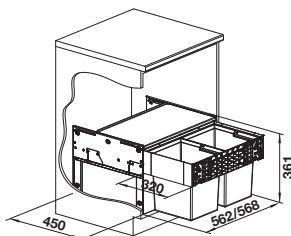

- Geschikt voor de inbouw in combinatie met lagedrukboiler, heetwatersystemen en filtersystemen
- Ruime benutting van de ruimte in de onderkast van 60 dankzij de geringere inbouwdiepte van 320 mm
- Modern ontwerp met hoogwaardig aluminium
- Alle delen makkelijk te reinigen dankzij grote en gladde oppervlakken
- Eenvoudig te monteren zonder meten, markering of voorboren

reddot winner 2021

Onderkast mm	600
BLANCO SELECT II Compact 60/2	
	526207
Prijs in € excl. BTW	€ 400,00
Volume emmer	34 l