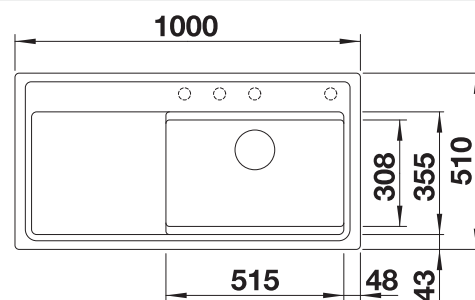

voorgeboorde gaten
Diepte 190 mm

Extra toebehoren

223077

€ 172,00

BLANCO UNIT met BLANCO ZENAR XL 6 S VapeurPlus

zie pagina 361

zie pagina 424