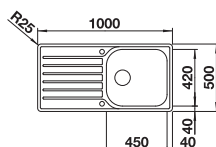

In de levering inbegrepen

automatische bediening

afloopgarnituur met ruimtebesparende leiding, 3 1/2" korfplug met afloopbediening (draaiknop)