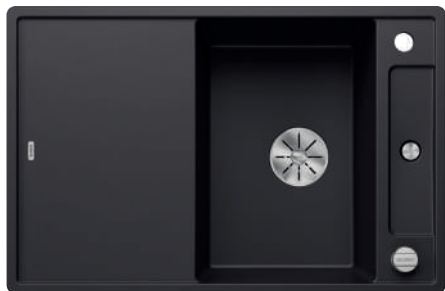

BLANCO AXIA III 45 S

SILGRANIT

- Vlotte, ergonomische workflow langs twee assen
- Design gekenmerkt door strakke lijnen en een dunne, ultravlakke rand
- Zeer kleine hoekradii voor een grote benutting van oppervlakten en volumes
- Verschuifbare essen-compound snijplank om direct naast een pot of pan te werken
- Hoogwaardige afwerking met verdekte C-overflow en InFino afloopsysteem – elegant geïntegreerd en onderhoudsvriendelijk

450 mm
Onderkast

Klassieke profielrand

		In de levering inbegrepen	Omkeerbaar	Prijs in € excl. BTW	
Spoeltafels in SILGRANIT	450 mm		zwart	met houten snijplank met glazen snijplank	525841 € 928,00 525840 € 746,00
			antraciet	met houten snijplank met glazen snijplank	523173 € 928,00 523183 € 746,00
			rock grey	met houten snijplank met glazen snijplank	523174 € 928,00 523184 € 746,00
			vulkaangrijs	met houten snijplank met glazen snijplank	527219 € 928,00 527218 € 746,00
			wit	met houten snijplank met glazen snijplank	523177 € 928,00 523187 € 746,00
			zacht wit	met houten snijplank met glazen snijplank	527036 € 928,00 527035 € 746,00
			tartufo	met houten snijplank met glazen snijplank	523180 € 928,00 523190 € 746,00
			café	met houten snijplank met glazen snijplank	523182 € 928,00 523192 € 746,00

In de levering inbegrepen

automatische InFino
afloopsysteem

Technische tekening

R13

brug snijplank van essenhout-compound, afloopgarnituur met ruimtebesparende leiding, 3 ½" InFino korfplug met afloopbediening (draaiknop)

of

glazen snijplank, afloopgarnituur met ruimtebesparende leiding, 3 ½" InFino korfplug met afloopbediening (draaiknop)

Diepte 190/20 mm