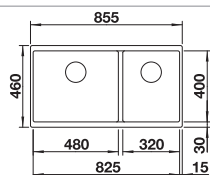

Opmerking: bestel afloopverbindingen voor combinaties van twee enkele spoelbakken afzonderlijk.

In de levering inbegrepen	manuele InFino afloopsysteem
afloopgarnituur met ruimtebesparende leiding, afvoeraansluiting, 2 x 3 1/2" InFino korfplug, bevestigingsset	afloopgarnituur met ruimtebesparende leiding, 3 1/2" InFino korfplug, bevestigingsset