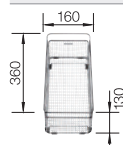

Multifunctioneel mandje in roestvrij staal
360 x 160 x 130 mm
for SUBLINE

223297

Prijs in € excl. BTW

€ 166,00

Vaatkorf met bordenstapelaar

- Plaatsbaar in of naast de spoel tafel
- Met praktische bordenstapelaar
- Hoogwaardig, onderhoudsvriendelijk roestvrij staal