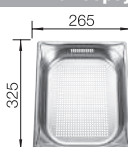

Stoomschaal in roestvrij staal

snijplank van essenhout-compound, geperforeerde GN 1/3 stoombak, geperforeerde GN 1/2 stoombak, afloopgarnituur met ruimtebesparende leiding, 3 1/2" InFino korfplug met afloopbediening (draaiknop)