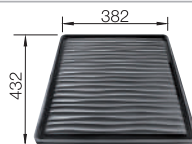

Extra toebehoren

Snijplank uit bamboe

239449
€ 71,00

Vaatkorf in roestvrij staal

514238
€ 70,00

Afdruipplaat

230734
€ 51,00

BLANCO UNIT met BLANCO SOLIS 700-IF