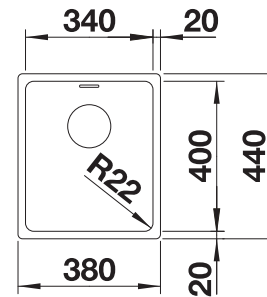

Diepte 190 mm

Let op de uitsparingsmaten voor de betreffende installatie.

Extra toebehoren

Snijplank in essenhout-
compound

230700

€ 283,00

Multifunctioneel inzetbakje in
roestvrij staal

227692

€ 128,00

Opvouwbaar afdruiiprooster

238482

€ 106,00