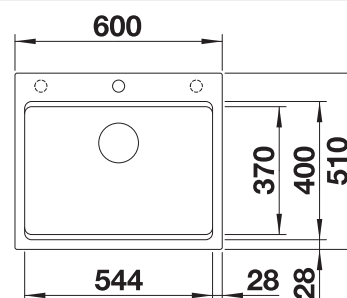

Technische tekening

○ voorgeboorde gaten

Diepte 220 mm

Opmerking: Afvoeronderdelen moeten afzonderlijk worden besteld.

Extra toebehoren

Snijplank in essenhout-
compound

230700

€ 283,00