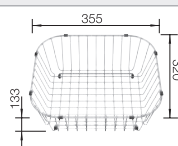

Extra toebehoren

Snijplank uit bamboe

239449
€ 71,00

Vaatkorf in roestvrij staal

514238
€ 70,00

Afdruipplaat

230734
€ 51,00

BLANCO UNIT met BLANCO SOLIS 400-IF