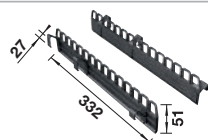

Extra toebehoren

BLANCO Select Clip afvalzakhouder

521300
€ 52,00

SELECT Universele opbergbox

229342
€ 64,00

BLANCO MOVEX

519357
€ 48,00

BLANCO FLEXON II Low