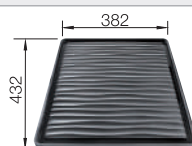

Extra toebehoren

Snijplank uit bamboe

239449
€ 71,00

Vaatkorf in roestvrij staal

514238
€ 70,00

Afdruipplaat

230734
€ 51,00

BLANCO UNIT met BLANCO SOLIS 400-IF