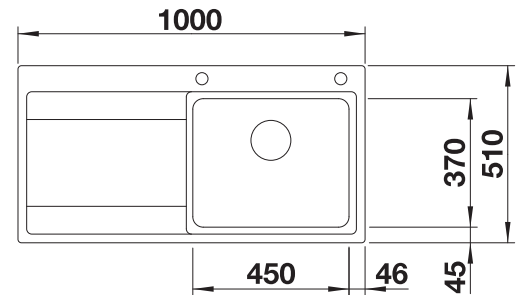

Diepte 195 mm

Bijkomende boorgaten niet mogelijk.

Bij gebruik van een afwasmiddeldispenser moet de afloopbediening worden vervangen door de afwasmiddeldispenser en het automatische InFino afloopsysteem door een manueel InFino afloopsysteem.

Neem contact met ons op - wij helpen u graag verder. Het artikelnummer van het manuele InFino afloopsysteem is op aanvraag verkrijgbaar.

Spoeltafels in
roestvrij staal

500 mm

Extra toebehoren

Snijplank in veiligheidsglas

230970
€ 246,00

Multifunctioneel inzetbakje

231396
€ 202,00

Opvouwbaar afdruirooster

238483
€ 119,00

BLANCO UNIT met BLANCO DIVON II 5 S-IF

BLANCO LINEE-S

zie pagina 356

BLANCO SELECT II 50/2

zie pagina 427