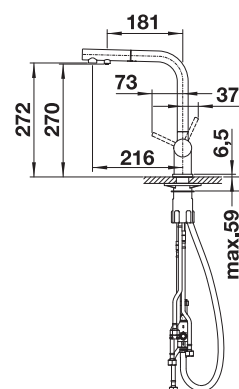

Technische tekening

Debiet 7.7 l/min à 3 bar de pression

In de levering inbegrepen

Mengkraan:

- Filtersysteem niet inbegrepen.
- Uitloop 180° draaibaar voor groter bereik
- Kraangat van Ø 35 mm vereist
- Patroon met keramische schijven
- Flexibele aansluitslangen, 450 mm lang en met 3/8" moer voor een bijzonder eenvoudige en veilige installatie
- Gepatenteerde straalregelaar voor sterk verminderde kalkaanslag
- Stabilisatieplaat voor betere stabiliteit van de kraan op roestvrijstalen spoeltafels
- Met terugslagklep en dus beveiligd tegen terugslag conform EN 1717
- LGA-goedgekeurd
- DVGW-goedgekeurd
- Flexibele aansluitslangen, 500 mm lang en met 1/2" moer voor een bijzonder eenvoudige en veilige installatie

Mengkranen

Extra toebehoren

BLANCO Drink Filter Set Soft L

527453
€ 545,00

Sproeislangeleider voor mengkranen

511920
€ 32,00

Filter voor hoekventiel

128434
€ 35,00

Aanbevolen afwasmiddeldispenser

BLANCO LATO
Afwasmiddeldispenser
zie pagina 418