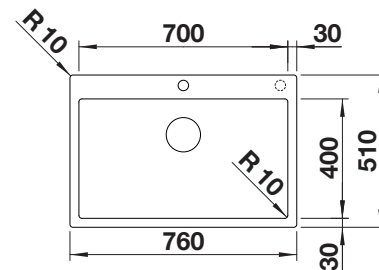

Diepte 190 mm

Extra toebehoren

Snijplank in notelaarhout

223074
€ 368,00

Inzetbakje roestvrij staal

219649
€ 301,00

Verplaatsbare afdruiplaat in roestvrij staal

223067
€ 409,00

BLANCO UNIT met BLANCO CLARON 700-IF/A

BLANCO drink.filter EVOL-S Pro

zie pagina 339

BLANCO FLEXON II Low 80/3

zie pagina 431