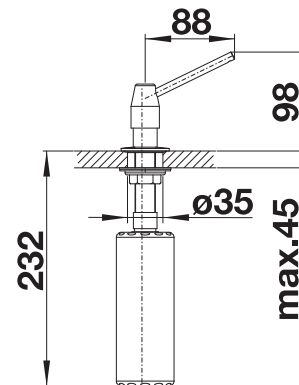

Technische tekening

Opgelet: boorgat van Ø 35 mm vereist
Inhoud: 300 ml