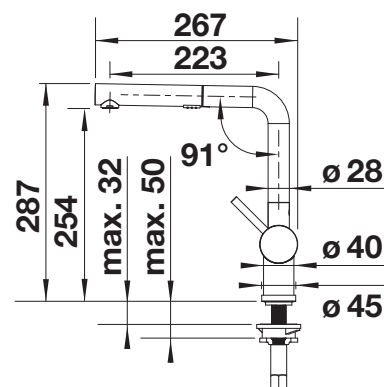

Technische tekening

Debiet 8.34 l/min à 3 bar de pression

In de levering inbegrepen

- Uitloop 140° draaibaar
- Kraangat van Ø 35 mm vereist
- Cartouche met keramische schijven
- Met metaal omwikkelde sproeislang
- Flexibele aansluitslangen van 450 mm lang en met 3/8" moer voor eenvoudige montage
- Gepatenteerde straalbreker/sproeier voor verminderde kalkaanslag
- Stabilisatieplaat voor betere standvastigheid van de kraan op roestvrij stalen spoeltafels
- Met terugslagklep en aldus beveiligd tegen terugslag in overeenkomst met EN 1717
- LGA-goedgekeurd
- DVGW-goedgekeurd

Extra toebehoren

Filter voor hoekventiel

128434
€ 35,00

Sproeislanggeleider voor mengkranen

511920
€ 32,00

Aanbevolen afwasmiddeldispenser

BLANCO LATO
Afwasmiddeldispenser
zie pagina 418