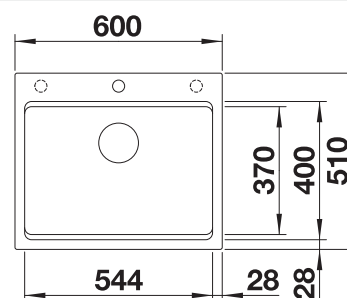

voorgeboorde gaten
Diepte 220 mm

Extra toebehoren

Snijplank in essenhout-
compound

230700
€ 283,00

Afdruipplaat

230734
€ 51,00

BLANCO UNIT met BLANCO ETAGON 6

BLANCO drink.filter EVOL-S Pro

zie pagina 339

BLANCO SELECT II XL 60/3

zie pagina 425