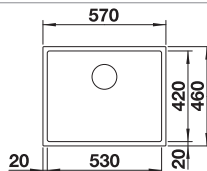

Technische opmerking: de rand van de onderbouwspoelbak is niet gesloten aan de hoeken.