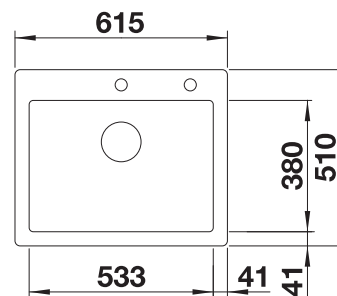

Diepte 190 mm

Boorgaten voor de mengkraan en afloopbediening zijn voorzien.

Bij installatie van een keukenmengkraan of afloopbediening in een keramische spoeltafel heeft u een flexibele afdichtband nodig, art.nr. 120055.

Inbegrepen: twee kraangaten, afloopbediening en PuraPlus coating.

Extra toebehoren

Snijplank in beukenhout

225362
€ 148,00

Vaatkorf met geïntegreerde
bordenstapelaar

507829
€ 252,00

Trekknop zwart mat

238688
€ 85,00

BLANCO UNIT met BLANCO PALONA 6

BLANCO JANDORA-S

zie pagina 384

BLANCO SELECT II 60/3

zie pagina 425