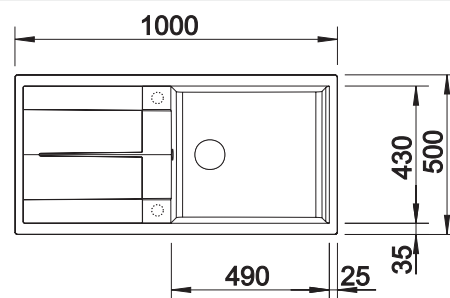

Technische tekening

○ voorgeboorde gaten
Diepte 190 mm

Extra toebehoren

Snijplank in massief beukenhout

218313
€ 116,00

Snijplank in wit kunststof

217611
€ 132,00

Hoekvormig inzetbakje

235866
€ 69,00

BLANCO UNIT met BLANCO METRA XL 6 S

BLANCO LINUS-S

zie pagina 377

BLANCO SELECT II 60/3

zie pagina 425