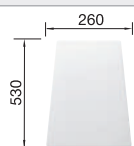

Snijplank in wit kunststof

217611
€ 132,00