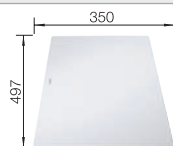

Snijplank in wit veiligheidsglas

brug snijplank van essenhout-compound, afloopgarnituur met ruimtebesparende leiding, 3 1/2" InFino korfplug met afloopbediening (draaiknop)

of

glazen snijplank, afloopgarnituur met ruimtebesparende leiding, 3 1/2" InFino korfplug met afloopbediening (draaiknop)

Diepte 190/55 mm