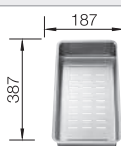

Multifunctioneel inzetbakje

231396
€ 202,00