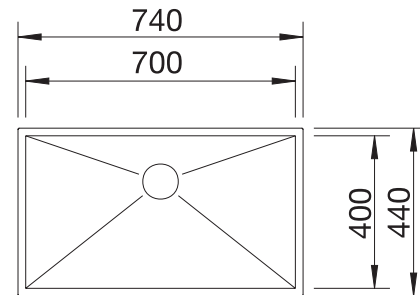

Diepte 185 mm

Opmerking: ook beschikbaar voor onderbouw

* Opmerking bij levering: bij inbouw van een afloopbediening met trekknop is bij IF-modellen zonder kraanrichel een uitbreidingsset vereist. Aanbevolen: art.nr. 232459

Bij installatie van een keukenkraan, afloopbediening of afwasmiddeldispenser in een laminaat werkblad heeft u een flexibele afdichtband nodig, art.nr. 120055.

Extra toebehoren

Snijplank in wit veiligheidsglas

225333
€ 215,00

Inzetbakje roestvrij staal

219649
€ 301,00

Opvouwbaar afdruiiprooster

238482
€ 106,00

BLANCO UNIT met BLANCO ZEROX 700-IF

BLANCO LINEE-S

zie pagina 356

BLANCO FLEXON II Low 80/3

zie pagina 431