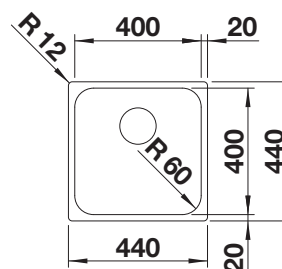

Diepte 175 mm

Voor de installatie van een keukenkraan, afloopbediening of afwasmiddeldispenser in een laminaat werkblad heeft u een flexibele afdichtband (120055) nodig.

Extra toebehoren

Twee TOP-Rails

235906
€ 151,00

Vaatkorf in roestvrij staal

514238
€ 70,00

Afdruipplaat

230734
€ 51,00

BLANCO UNIT met BLANCO SUPRA 400-IF R12

BLANCO MIDA-S

zie pagina 390

BLANCO SOLON-IF

zie pagina 437