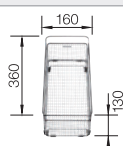

218313
€ 116,00

Snijplank in wit kunststof

217611
€ 132,00

Multifunctioneel mandje in roestvrij staal

223297
€ 166,00

BLANCO UNIT met BLANCO SONA XL 6 S

BLANCO KANO-S

zie pagina 388