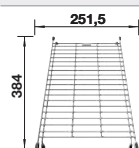

Afdruirooster

234795

€ 152,00

BLANCO UNIT met BLANCO VINTERA XL 9-UF