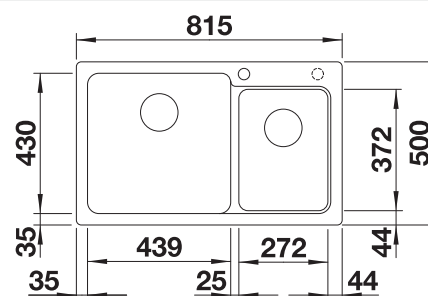

Technische tekening

○ voorgeboorde gaten
Diepte 200/200 mm

Extra toebehoren

218313
€ 116,00

231693
€ 98,00

217611
€ 132,00

BLANCO UNIT met BLANCO NAYA 8

zie pagina 388

zie pagina 436