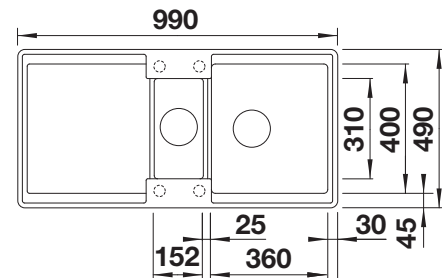

○ voorgeboorde gaten
Diepte 200/135 mm

Extra toebehoren

234795
€ 152,00

231693
€ 98,00

BLANCO UNIT met BLANCO ADIRA 6 S-F

zie pagina 363

zie pagina 424