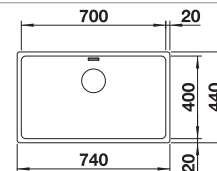

In de levering inbegrepen		manuele InFino afloopsysteem
Bij installatie van een keukenkraan, afloopbediening of afwasmiddeldispenser in een laminaat werkblad heeft u een flexibele afdichtband nodig, art.nr. 120 055. Let op de uitsparingsmaten voor de betreffende installatie.	afloopgarnituur met ruimtebesparende leiding, 2 x 3 1/2" InFino korfplug, bevestigingsset	afloopgarnituur met ruimtebesparende leiding, 3 1/2" InFino korfplug, bevestigingsset

Extra toebehoren			BLANCO UNIT met BLANCO ANDANO-IF	
Snijplank in veiligheidsglas	Multifunctioneel inzetbakje in roestvrij staal	Multifunctioneel mandje in roestvrij staal	BLANCO SONEA-S Flexo	BLANCO FLEXON II Low 80/3
227697 € 153,00	227692 € 128,00	223297 € 166,00	zie pagina 360	zie pagina 431