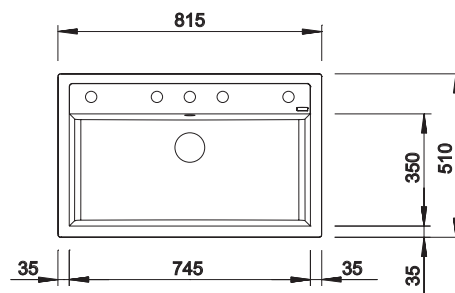

Technische tekening

R10

○ voorgeboorde gaten
Diepte 190 mm

Extra toebehoren

Snijplank in beukenhout

232817
€ 138,00

Hoekvormig inzetbakje

235866
€ 69,00

Vaatkorf met geïntegreerde
bordenstapelaar

507829
€ 252,00

BLANCO UNIT met BLANCO DALAGO 8

BLANCO KANO-S

zie pagina 388

BLANCO SOLON-IF

zie pagina 437