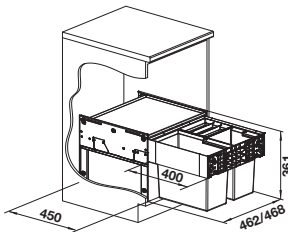

- Volledige benutting van de ruimte van de onderkast dankzij maatoplossingen afgestemd op spoelbak en kraan
- Breed scala aan modellen voor de meest courante kastmaten
- Veelvuldige en verschillende afvalsorteermogelijkheden door flexibele emmercombinaties
- Eenvoudig te monteren zonder meten, markering of voorboren
- Optioneel verkrijgbare toebehoren vullen het systeem aan tot een individuele oplossing
- Modern ontwerp met hoogwaardig aluminium
- Alle delen makkelijk te reinigen dankzij grote en glatte oppervlakken

reddot winner 2021

Onderkast mm	500	500	450
BLANCO SELECT II	50/3	50/2	45/2
	526202	526201	526200
Prijs in € excl. BTW	€ 375,00	€ 351,00	€ 338,00

Volume emmer	35 l	38 l	32 l

In de levering inbegrepen			
	uittreksysteem voor bevestiging aan front, systeemaafdekking, 1 x 19 l en 2 x 8 l emmer, 1 x emmerdeksel 8 l	uittreksysteem voor bevestiging aan front, systeemaafdekking, 2 x 19 l emmer	uittreksysteem voor bevestiging aan front, systeemaafdekking, 2 x 16 l emmer

Opmerking installatie

- Installatiehoogte 361 mm, installatiediepte 400 mm, vereiste afmeting binnenkant van onderkast voor uittrekbare rails 450 mm, zijwanddikte 16 mm of 19 mm.
- Voor kasten met een zijwanddikte van 18 mm moeten afstandsplaten art. nr. 243 513 afzonderlijk worden besteld.
- Dit vereist deurfronten zonder scharnieren en boorgaten. Houd rekening met de plaatsing van de handvaten.
- Kan ook geïnstalleerd worden bij onderkasten met cassette-deuren met kader 40 mm.
- Houd tijdens de planning rekening met de installatiehoogte van het afvalstelsel, de installatiediepte van de spoelafel en de minimumafstand van de onderkast die ontstaat
- Minimale aanbevolen plinthoogte voor de installatie van MOVEX: 100 mm.