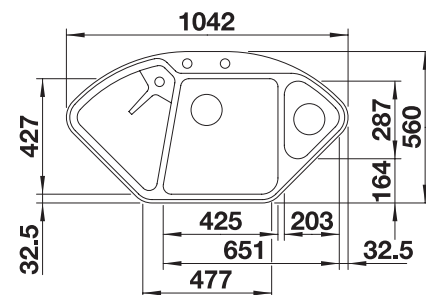

Diepte 185/130 mm

Om de voordelen van deze spoeltafel te kunnen benutten, adviseren wij BLANCO keukenkranen met uittrekbare sproeislang.

Uitsparing volgens sjabloon.

Extra toebehoren

Snijplank in massief esdoornhout