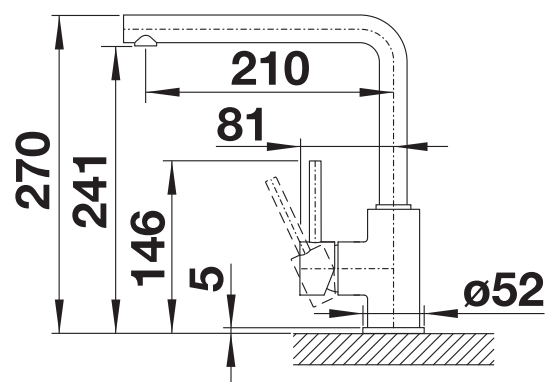

Technische tekening

Debiet 14.4 l/min à 3 bar de pression

In de levering inbegrepen

- Uitloop 360° draaibaar
- Kraangat van Ø 35 mm vereist
- Cartouche met keramische schijven
- Flexibele aansluitslangen van 350 mm lang en met 3/8" moer voor eenvoudige montage
- Stabilisatieplaat voor betere standvastigheid van de kraan op roestvrij stalen spoeltafels
- LGA-goedgekeurd
- DVGW-goedgekeurd

Extra toebehoren

Filter voor hoekventiel

128434
€ 35,00

Aanbevolen afwasmiddeldispenser

BLANCO LATO
Afwasmiddeldispenser
zie pagina 418