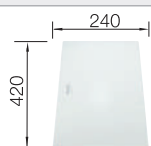

Extra toebehoren

Snijplank in wit veiligheidsglas

225333
€ 215,00