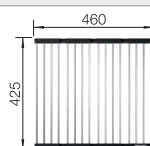

Extra toebehoren

Snijplank in essenhout-compound

230700

€ 283,00

Twee TOP-Rails

235906

€ 151,00

Opvouwbaar afdruiiprooster