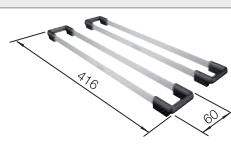

Snijplank in notelaarhout

223074
€ 368,00

Verplaatsbare afdruiplaat in roestvrij staal

223067
€ 409,00

Twee TOP-Rails

235906
€ 151,00

BLANCO UNIT met BLANCO ZEROX 700-IF Durinox

BLANCO LINEE-S