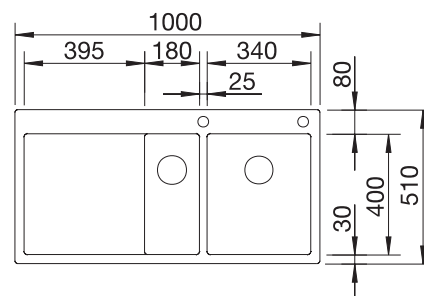

Diepte 190/130 mm

Bijkomende boorgaten niet mogelijk. Bij gebruik van een afwasmiddeldispenser moet de afloopbediening worden vervangen door de afwasmiddeldispenser en het automatische InFino afloopsysteem door een manueel InFino afloopsysteem.

Spoelafels in
roestvrij staal

600 mm

Extra toebehoren

Snijplank in wit veiligheidsglas

225333
€ 215,00

Inzetbakje roestvrij staal

219649
€ 301,00

Opvouwbaar afdruiiprooster

238482
€ 106,00

BLANCO UNIT met BLANCO CLARON 6 S-IF

BLANCO CULINA-S II Mini
Sensor
zie pagina 354

BLANCO SELECT II 60/3 Orga
zie pagina 424