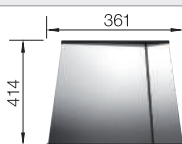

Verplaatsbare afdruiplaat in roestvrij staal

223067
€ 409,00