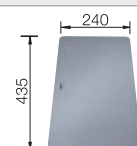

Diepte 200 mm

Radius uitsparing: 20 mm

Extra toebehoren

Snijplank in essenhout-
compound

230700
€ 283,00

Afdruipplaat

230734
€ 51,00

Snijplank in veiligheidsglas