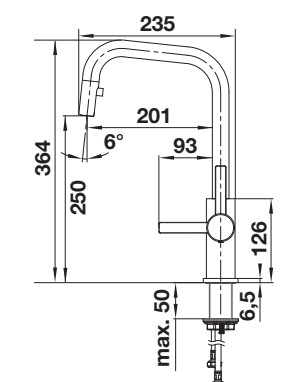

Technische tekening

Debiet 8.96 l/min à 3 bar de pression