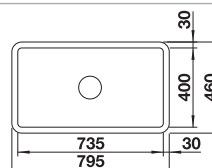

In de levering inbegrepen	manuele bediening
afloopgarnituur, 2 x 3 1/2" korfplug	afloopgarnituur, 3 1/2" korfplug

Farmhouse
bakken

Extra toebehoren

BLANCO UNIT met BLANCO VILLAE Farmhouse

zie pagina 382

zie pagina 438