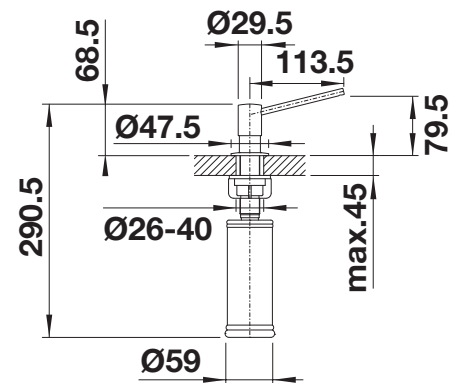

Technische tekening

Opgelet: boorgat van Ø 35 mm vereist
Inhoud: 300 ml

In de levering inbegrepen