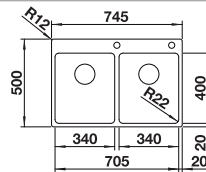

In de levering inbegrepen		automatische InFino afloopsysteem
Extra boorgat mogelijk. Het benodigde boorgat moet door een gespecialiseerd bedrijf worden uitgevoerd.	afloopgarnituur met ruimtebesparende leiding, 2 x 3 ½" InFino korfplug met afloopbediening (PushControl) voor 1 spoelbak, bevestigingsset	afloopgarnituur met ruimtebesparende leiding, 3 ½" InFino korfplug met afloopbediening (PushControl), bevestigingsset

Extra toebehoren			BLANCO UNIT met BLANCO ANDANO-IF/A	
Snijplank in essenhout-compound 230700 € 283,00	Multifunctioneel inzetbakje in roestvrij staal 227692 € 128,00	Twee TOP-Rails 235906 € 151,00	BLANCO SONEA-S Flexo zie pagina 360	BLANCO FLEXON II Low 80/3 zie pagina 431