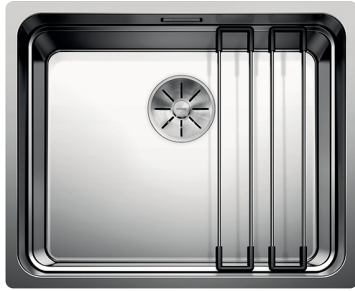

BLANCO ETAGON 500-IF

roestvrij staal

- Ruime spoelbak met verschillende niveaus biedt alle voordelen van een spoelcentrum
- Geïntegreerde steun creëert een bijkomend functioneel niveau
- Intelligent systeemontwerp met polyvalente ETAGON rails
- Hoogwaardige afwerking met verdekte C-overflow overloop en InFino afloopsysteem – elegant geïntegreerd en onderhoudsvriendelijk