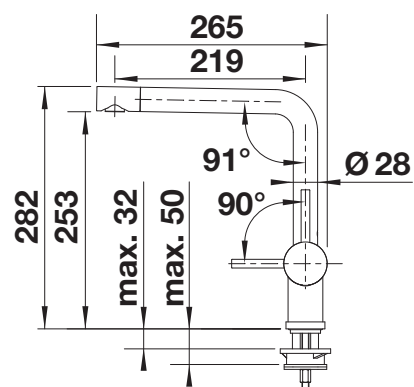

Technische tekening

Debiet 14.4 l/min à 3 bar de pression

In de levering inbegrepen

- Uitloop 360° draaibaar
- Kraangat met Ø 35 mm nodig
- Cartouche met keramische schijven
- Flexibele aansluitslangen van 450 mm lang en met 3/8" moer voor eenvoudige montage
- Gepatenteerde straalbreker/sproeier voor verminderde kalkaanslag
- Stabilisatieplaat voor betere standvastigheid van de kraan op roestvrij stalen spoeltafels
- LGA-goedgekeurd
- DVGW-goedgekeurd

Mengkranen

Extra toebehoren

Filter voor hoekventiel

128434
€ 35,00

Straalregelaarset met heldere en bruisstraal voor hoge druk kranen, incl. sleutel voor afstelling water

521746
€ 47,00

Aanbevolen afwasmiddeldispenser

BLANCO LATO
Afwasmiddeldispenser

zie pagina 418