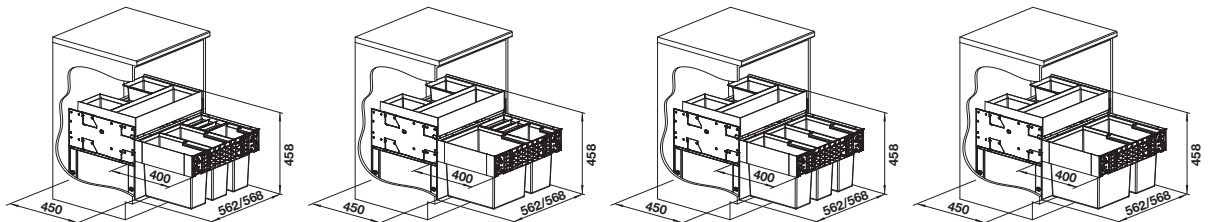

- Volledige benutting van de ruimte van de onderkast dankzij maatoplossingen afgestemd op spoelbak en kraan
- Breed scala aan modellen voor de meest courante kastmaten
- Flexibele universele boxen in de organisatielade zorgen voor nog meer orde
- Veelvuldige en verschillende afvalsorteermogelijkheden door flexibele emmercombinaties
- Eenvoudig te monteren zonder meten, markering of voorboren
- Optioneel verkrijgbare toebehoren vullen het systeem aan tot een individuele oplossing
- Modern ontwerp met hoogwaardig aluminium
- Alle delen makkelijk te reinigen dankzij grote en gladde oppervlakken

reddot winner 2021

Onderkast mm	600	600	600	600
BLANCO SELECT II	60/4 Orga	XL 60/3 Orga	60/3 Orga	60/2 Orga
	526211	526210	526209	526208
Prijs in € excl. BTW	€ 545,00	€ 520,00	€ 485,00	€ 472,00

Volume emmer	42 l	46 l	45 l	49 l