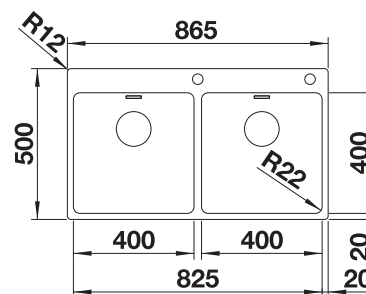

Diepte 190/190 mm

Bijkomende boorgaten zijn niet mogelijk. Bij gebruik van een afwasmiddeldispenser moet de afloopbediening worden vervangen door de afwasmiddeldispenser en het automatische InFino afloopsysteem door een manueel InFino afloopsysteem.

Neem contact met ons op - wij helpen u graag verder.
Het artikelnummer van het manuele InFino afloopsysteem is op aanvraag verkrijgbaar.

Extra toebehoren

Snijplank in essenhout-
compound

230700

€ 283,00

Multifunctioneel inzetbakje in
roestvrij staal

227692

€ 128,00

Twee TOP-Rails

235906

€ 151,00

BLANCO UNIT met BLANCO ANDANO 400/400-IF/A

BLANCO SONEA-S Flexo

zie pagina 360

BLANCO FLEXON II Low 90/4

zie pagina 431