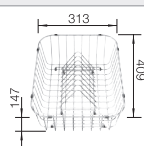

Vaatkorf met geïntegreerde bordenstapelaar

507829
€ 252,00