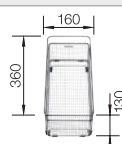

Multifunctioneel mandje in roestvrij staal

223297

€ 166,00

BLANCO UNIT met BLANCODELTA II-F