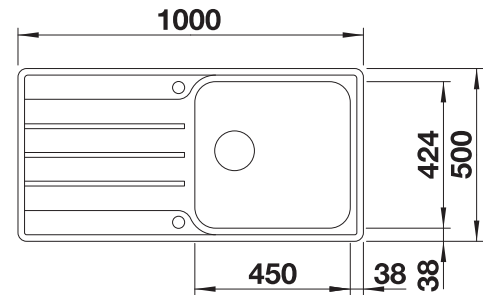

Technische tekening

Diepte 205 mm

Spoeltafels in
roestvrij staal

600 mm

Extra toebehoren

Vaatkorf met geïntegreerde
bordenstapelaar

507829

€ 252,00

BLANCO UNIT met BLANCO LEMIS XL 6 S-IF

BLANCO KANO-S

zie pagina 388

BLANCO SELECT II 60/2

zie pagina 425