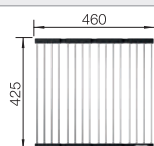

Extra toebehoren

Opvouwbaar afdruiiprooster

238482
€ 106,00