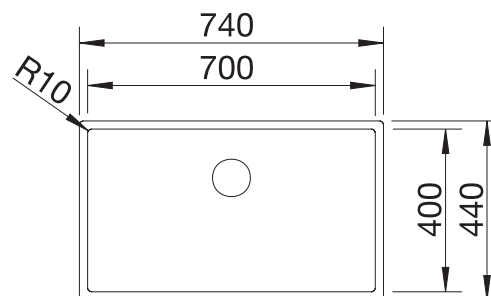

Diepte 190 mm

Spoelbakken
in RVS

800 mm

Extra toebehoren

Snijplank in notelaarhout

223074

€ 368,00

Verplaatsbare afdruiplaat in roestvrij staal

223067

€ 409,00

Multifunctioneel mandje in roestvrij staal

223297

€ 166,00

BLANCO UNIT met BLANCO CLARON 700-IF Dark Steel

BLANCOCLINA-S II Sensor

zie pagina 352

BLANCO FLEXON II Low 80/3

zie pagina 431