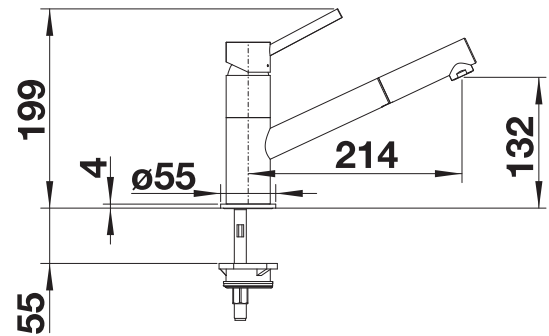

Technische tekening

Debiet 11.3 l/min à 3 bar de pression

In de levering inbegrepen

- Uitloop 120° draaibaar
- Met kunststof omwikkelde sproeislang
- Kraangat van Ø 35 mm vereist
- Cartouche met keramische schijven
- Flexibele aansluitslangen van 350 mm lang en met 3/8" moer voor eenvoudige montage
- Gepatenteerde straalbreker/sproeier voor verminderde kalkaanslag
- Stabilisatieplaat voor betere standvastigheid van de kraan op roestvrij stalen spoeltafels
- Met terugslagklep en aldus beveiligd tegen terugslag, in overeenkomst met EN 1717

Mengkranen

Extra toebehoren

Filter voor hoekventiel

128434
€ 35,00

Straalregelaarset met heldere en bruisstraal voor hoge druk kranen, incl. sleutel voor afstelling water

521746
€ 47,00

Sproeislanggeleider voor mengkranen

511920
€ 32,00

Aanbevolen afwasmiddeldispenser

BLANCO LATO
Afwasmiddeldispenser

zie pagina 418