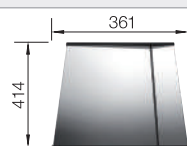

Snijplank in notelaarhout

223074
€ 368,00

Verplaatsbare afdruiplaat in roestvrij staal

223067
€ 409,00

Twee TOP-Rails

235906
€ 151,00

BLANCO UNIT met BLANCO ZEROX 700-IF Durinox

BLANCO LINEE-S