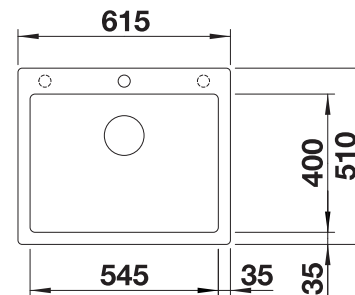

○ voorgeboorde gaten

Diepte 220 mm

De optionele snijplank van essenhout-compound kan alleen op de rand van de spoelbak worden geplaatst als de diameter van de keukenmengkraan kleiner is dan 48 mm.

Opmerking: Afvoeronderdelen moeten afzonderlijk worden besteld.

Extra toebehoren

Snijplank in essenhout-compound

230700

€ 283,00

Twee TOP-Rails

235906

€ 151,00

Opvouwbaar afdruiiprooster

238482

€ 106,00

BLANCO UNIT met BLANCO PLEON 6 pour composants colorés

BLANCO ALTA-S II

zie pagina 363

BLANCO SELECT II 60/3

zie pagina 425