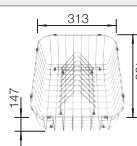

Vaatkorf met geïntegreerde bordenstapelaar

507829

€ 252,00