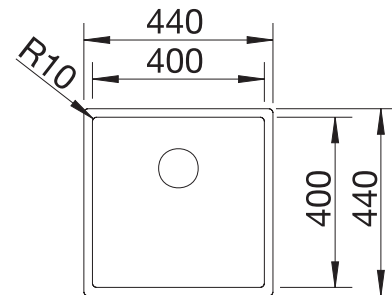

Diepte 190 mm

Technische opmerking: bestel afloopverbindingen voor combinaties van twee enkele spoelbakken afzonderlijk.

Spoelbakken
in RVS

450 mm

Extra toebehoren

Snijplank in notelaarhout

223074
€ 368,00

Inzetbakje roestvrij staal