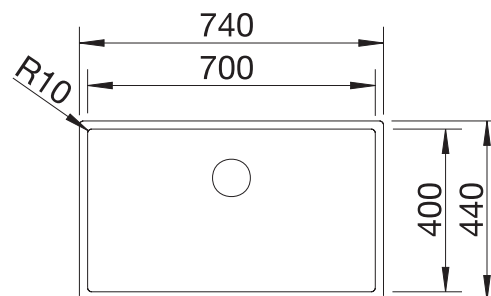

Diepte 190 mm

Technische opmerking: bestel afloopverbindingen voor combinaties van twee enkele spoelbakken afzonderlijk.

Spoelbakken
in RVS

800 mm

Extra toebehoren

Snijplank in notelaarhout

223074

€ 368,00

Verplaatsbare afdruiplaat in roestvrij staal

223067

€ 409,00

Multifunctioneel mandje in roestvrij staal

223297

€ 166,00

BLANCO UNIT met BLANCO CLARON 700-U Durinox

BLANCO drink.filter EVOL-S Pro

zie pagina 339

BLANCO FLEXON II Low 80/3

zie pagina 431