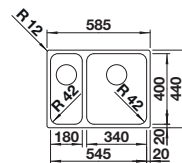

In de levering inbegrepen	manuele InFino afloopsysteem		
Voor de installatie van een keukenkraan, afloopbediening of afwasmiddel dispenser in een laminaat werkblad heeft u een flexibele afdichtband (120 055) nodig.	afloopgarnituur met ruimtebesparende leiding, 2 x 3 1/2" InFino korfplug, bevestigingsset	afloopgarnituur met ruimtebesparende leiding, 2 x 3 1/2" InFino korfplug, bevestigingsset	afloopgarnituur met ruimtebesparende leiding, 3 1/2" InFino korfplug, bevestigingsset

Extra toebehoren			BLANCO UNIT met BLANCO SOLIS-IF	
 Snijplank uit bamboe 239449 € 71,00	 Opvouwbaar afdruijprooster 238482 € 106,00	 Afdruipvlak uit kunststof met roestvrijstalen inzet 513485 € 193,00	 BLANCO CANDOR-S zie pagina 382	 BLANCO FLEXON II 60/3 zie pagina 428