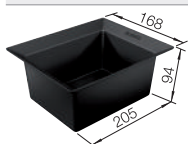

Prijs in € excl. BTW
	229342	€ 64,00