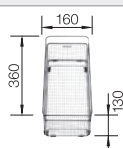

Multifunctioneel mandje in roestvrij staal

223297
€ 166,00