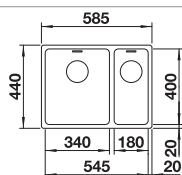

In de levering inbegrepen	manuele InFino afloopsysteem		
Bij installatie van een keukenkraan, afloopbediening of afwasmiddel dispenser in een laminaat werkblad heeft u een flexibele afdichtband nodig, art.nr. 120055. Let op de uitsparingsmaten voor de betreffende installatie.	afloopgarnituur met ruimtebesparende leiding, 2 x 3 1/2" InFino korfplug, bevestigingsset	afloopgarnituur met ruimtebesparende leiding, 2 x 3 1/2" InFino korfplug, bevestigingsset	afloopgarnituur met ruimtebesparende leiding, 3 1/2" InFino korfplug, bevestigingsset