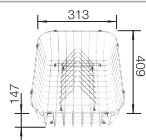

600 mm

Extra toebehoren

Vaatkorf met geïntegreerde
bordenstapelaar

507829

€ 252,00

BLANCO UNIT met BLANCO LEMIS XL 6 S-IF

BLANCO KANO-S

zie pagina 388