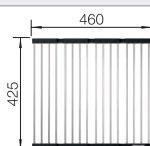

Opvouwbaar afdruiiprooster

238482

€ 106,00