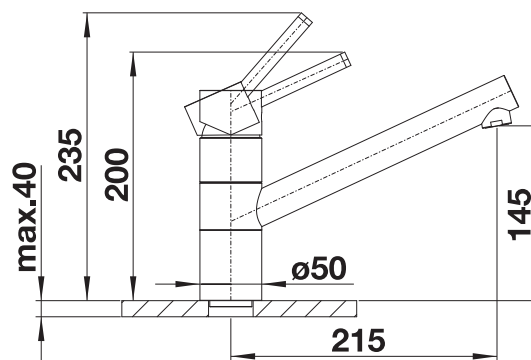

Technische tekening

Debiet 14.7 (HD) / 7 (LD) l/min à 3 bar de pression

In de levering inbegrepen

- Uitloop 360° draaibaar voor groter bereik
- Kraangat van Ø 35 mm vereist
- Patroon met keramische schijven
- Flexibele aansluitslangen van 750 mm lang en met 3/8" moer voor een bijzonder eenvoudige en veilige installatie
- Gepatenteerde straalregelaar voor sterk verminderde kalkaanslag
- Stabilisatieplaat voor betere stabiliteit van de kraan op roestvrijstalen spoeltafels
- LGA-goedgekeurd
- DVGW-goedgekeurd

Raamoplossing

Raamoplossingen

Extra toebehoren

Filter voor hoekventiel

128434
€ 35,00

Straalregelaarset met heldere en bruisstraal voor hoge druk kranen, incl. sleutel voor afstelling water

521746
€ 47,00

Aanbevolen afwasmiddeldispenser

BLANCO LATO
Afwasmiddeldispenser

zie pagina 418