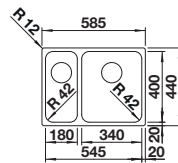

Technische opmerking: bestel afloopverbindingen voor combinaties van twee enkele spoelbakken afzonderlijk.

In de levering inbegrepen		manuele InFino afloopsysteem
afloopgarnituur met ruimtebesparende leiding, 2 x 3 1/2" InFino korfplug, bevestigingsset	afloopgarnituur met ruimtebesparende leiding, 2 x 3 1/2" InFino korfplug, bevestigingsset	afloopgarnituur met ruimtebesparende leiding, 3 1/2" InFino korfplug, bevestigingsset

Extra toebehoren

Snijplank uit bamboe 239449 € 71,00	Opvouwbaar afdruiiprooster 238482 € 106,00	Afdruiplak uit kunststof met roestvrijstalen inzet 513485 € 193,00

BLANCO UNIT met BLANCO SOLIS-U

BLANCO CANDOR-S zie pagina 382	BLANCO FLEXON II 60/3 zie pagina 428