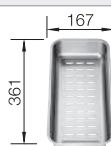

Multifunctioneel inzetbakje in
roestvrij staal

223077

€ 172,00

BLANCO UNIT met BLANCO ZENAR 5 S