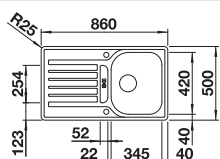

In de levering inbegrepen

afloopgarnituur met ruimtebesparende leiding, 3 1/2" korfplug met afloopbediening (draaiknop)

automatische bediening