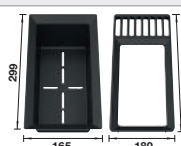

Diepte 200 mm

Extra toebehoren

Snijplank in massief beukenhout

218313
€ 116,00

Snijplank in wit kunststof

217611
€ 132,00

Afdruiplak 2-in-1

527644
€ 93,00