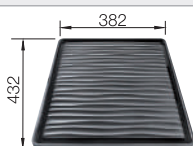

Diepte 200 mm

Radius uitsparing: 20 mm

Extra toebehoren

Snijplank in essenhout-
compound

230700
€ 283,00

Afdruipplaat

230734
€ 51,00

Snijplank in veiligheidsglas