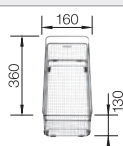

Technische tekening

○ voorgeboorde gaten
Diepte 190/140 mm

Extra toebehoren

Snijplank in massief beukenhout

218313
€ 116,00

Snijplank in wit kunststof

217611
€ 132,00

Multifunctioneel mandje in roestvrij staal