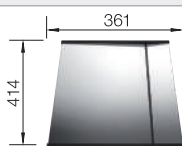

€ 368,00

Verplaatsbare afdruiplaat in roestvrij staal

223067

€ 409,00

Multifunctioneel mandje in roestvrij staal

223297

€ 166,00

BLANCO UNIT met BLANCO CLARON 700-IF Dark Steel