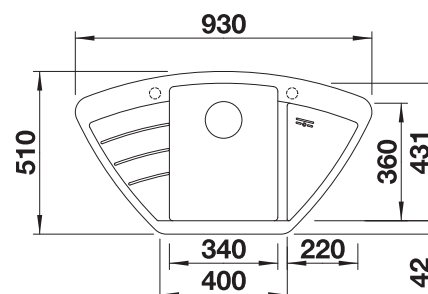

Technische tekening

○ voorgeboorde gaten
Diepte 180/27 mm
Uitsparing volgens sjabloon.

Extra toebehoren

Multifunctioneel mandje in roestvrij staal

223297

€ 166,00

Vaatkorf met geïntegreerde bordenstapelaar

507829

€ 252,00

BLANCO UNIT met BLANCO ZIA 9 E

BLANCO KANO-S

zie pagina 388

BLANCO SOLON-IF

zie pagina 437