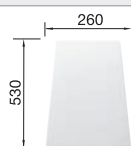

Vaatkorf

231693
€ 98,00

Snijplank in wit kunststof

217611
€ 132,00

BLANCO UNIT met BLANCO NAYA 8

BLANCO KANO-S

zie pagina 388

BLANCO BOTTON II 30/2