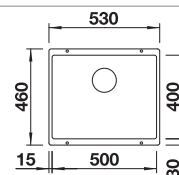

Opmerking:
bestel afloopverbindingen voor combinaties van twee enkele spoelbakken afzonderlijk.

In de levering inbegrepen	manuele InFino afloopsysteem		
afloopgarnituur met ruimtebesparende leiding, afvoeraansluiting, 2 x 3 1/2" InFino korfplug, bevestigingsset	afloopgarnituur met ruimtebesparende leiding, afvoeraansluiting, 2 x 3 1/2" InFino korfplug, bevestigingsset	afloopgarnituur met ruimtebesparende leiding, 3 1/2" InFino korfplug, bevestigingsset	

Extra toebehoren

Twee TOP-Rails 235906 € 151,00	Snijplank in essenhout-compound 230700 € 283,00	Snijplank in veiligheidsglas 227697 € 153,00

BLANCO UNIT met BLANCO SUBLINE-U

BLANCO LINUS-S zie pagina 377	BLANCO FLEXON II 60/3 zie pagina 428