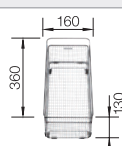

Multifunctioneel mandje in roestvrij staal

223297
€ 166,00