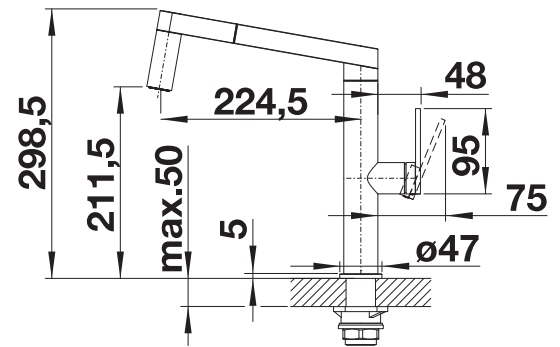

Technische tekening

Debiet 7.2 l/min à 3 bar de pression

In de levering inbegrepen

- Uitloop 160° draaibaar voor groter bereik
- Kraangat van Ø 35 mm vereist
- Patroon met keramische schijven
- Met metaal omwikkelde sproeislang
- Flexibele aansluitslangen van 560 mm lang en met 3/8" moer voor een bijzonder eenvoudige en veilige installatie
- Gepatenteerde straalregelaar voor sterk verminderde kalkaanslag
- Stabilisatieplaat voor betere stabiliteit van de kraan op roestvrijstalen spoeltafels
- Met terugslagklep en dus beveiligd tegen terugslag conform EN 1717
- LGA-goedgekeurd
- DVGW-goedgekeurd

Extra toebehoren

Filter voor hoekventiel

128434

€ 35,00

Sproeislanggeleider voor mengkranen

511920

€ 32,00

Aanbevolen afwasmiddeldispenser

BLANCO PIONA
Afwasmiddeldispenser
zie pagina 417