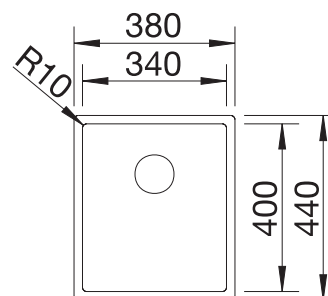

Diepte 190 mm

Technische opmerking: bestel afloopverbindingen voor combinaties van twee enkele spoelbakken afzonderlijk.

Extra toebehoren

Snijplank in notelaarhout

223074
€ 368,00

Verplaatsbare afdruiplaat in roestvrij staal

223067
€ 409,00

Opvouwbaar afdruiprooster

238482
€ 106,00

BLANCO UNIT met BLANCO CLARON 340-U Durinox

BLANCO drink.filter EVOL-S Pro

zie pagina 339

BLANCO SOLON-IF

zie pagina 437