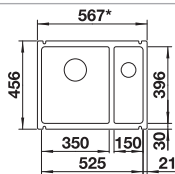

In de levering inbegrepen	manuele InFino afloopstelsel
afloopgarnituur met ruimtebesparende leiding, 3 1/2" en 1 1/2" InFino korfplug, bevestigingsset	afloopgarnituur met ruimtebesparende leiding, 3 1/2" InFino korfplug, bevestigingsset