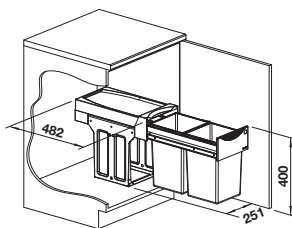

- Groot afvalvolume ondanks compacte afmetingen
- Flexibele positionering in de onderkast
- Eenvoudig te monteren op de bodem met slechts vier schroeven
- Zeer stevig door U-vormig profiel van staalplaat
- Emmer eenvoudig naar boven uitneembaar
- Functioneel ontwerp uit hoogwaardig kunststof

Onderkast mm	300
BLANCO BOTTON II	30/2
	526376
Prijs in € excl. BTW	€ 164,00
Volume emmer	30 l
	<table border="1"><tr><td>15l</td></tr><tr><td>15l</td></tr></table>