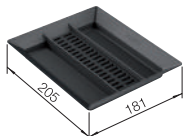

Extra toebehoren

AktivBio-deksel voor emmer van 8 l
524220
€ 71,00