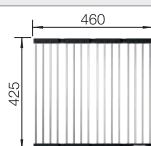

Extra toebehoren

Snijplank in notelaarhout

223074

€ 368,00

Verplaatsbare afdruiplaat in roestvrij staal

223067

€ 409,00

Opvouwbaar afdruirooster