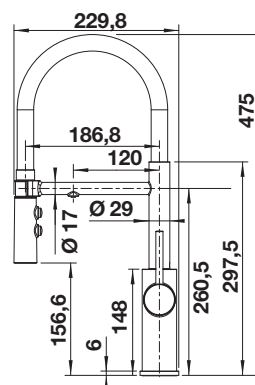

Technische tekening

In de levering inbegrepen

Mengkraan:

- Filtersysteem niet inbegrepen.
- Uitloop 360° draaibaar voor groter bereik
- Kraangat van Ø 35 mm vereist
- Klep en patroon met keramische afdichtingen
- Uitloop van kunststof
- Zwarte, siliconen slang
- Flexibele aansluitslangen van 700 mm lang en met 3/8" moer voor filterwaterleiding 1/2" moer voor koud/warm waterleiding
- Gepatenteerde straalregelaar voor sterk verminderde kalkaanslag
- Stabilisatieplaat voor betere stabiliteit van de kraan op roestvrijstalen spoeltafels
- Met terugslagklep en aldus beveiligd tegen terugslag, in overeenkomst met EN 1717

Extra toebehoren

527453

€ 545,00

128434

€ 35,00

Aanbevolen afwasmiddeldispenser