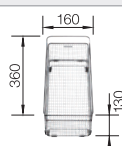

Extra toebehoren

Snijplank in notelaarhout

223074
€ 368,00

Verplaatsbare afdruiplaat in roestvrij staal

223067
€ 409,00

Multifunctioneel mandje in roestvrij staal

223297
€ 166,00

BLANCO UNIT met BLANCO CLARON 500-IF Durinox