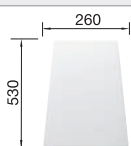

Snijplank in wit kunststof

217611
€ 132,00