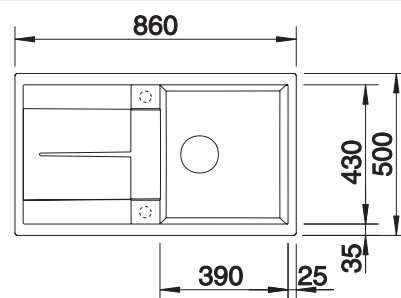

Technische tekening

○ voorgeboorde gaten
Diepte 190 mm

Extra toebehoren

Snijplank in massief beukenhout

218313
€ 116,00

Snijplank in wit kunststof

217611
€ 132,00

Hoekvormig inzetbakje

235866
€ 69,00

BLANCO UNIT met BLANCO METRA 5 S

BLANCO LINUS

zie pagina 380

BLANCO SELECT II 50/2

zie pagina 427