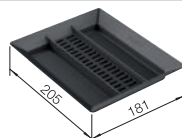

AktivBio-deksel voor emmer van 8 l

524220

€ 71,00

BLANCO MOVEX

519357

€ 48,00