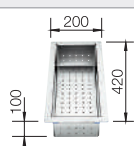

Diepte 190 mm

Technische opmerking: bestel afloopverbindingen voor combinaties van twee enkele spoelbakken afzonderlijk.

Extra toebehoren

Snijplank in notelaarhout

223074
€ 368,00

Inzetbakje roestvrij staal