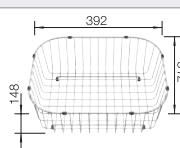

Vaatkorf in roestvrij staal

220573
€ 81,00