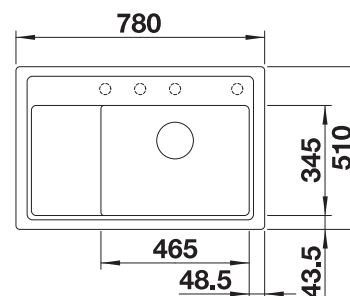

○ voorgeboorde gaten
Diepte 190 mm

Extra toebehoren

Snijplank in essenhout-
compound

233679
€ 255,00

Snijplank in zwart veiligheidsglas

233677
€ 208,00

Multifunctioneel inzetbakje in
roestvrij staal

223077
€ 172,00

BLANCO UNIT met BLANCO ZENAR XL 6 S Compact

BLANCO AVONA-S

zie pagina 361

BLANCO SELECT II 60/2

zie pagina 425