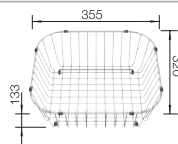

Spoelbakken
in RVS

450 mm

Extra toebehoren

Snijplank uit bamboe

239449
€ 71,00

Vaatkorf in roestvrij staal

514238
€ 70,00

Afdruipplaat