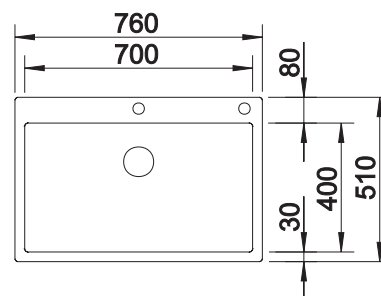

Diepte 190 mm

Spoelbakken
in RVS

800 mm

Extra toebehoren

Snijplank in notelaarhout

223074

€ 368,00

Verplaatsbare afdruiplaat in roestvrij staal

223067

€ 409,00

Multifunctioneel mandje in roestvrij staal

223297

€ 166,00

BLANCO UNIT met BLANCO CLARON 700-IF/A Durinox

BLANCO drink.filter EVOL-S Pro

zie pagina 339

BLANCO SOLON-IF

zie pagina 437