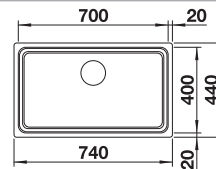

In de levering inbegrepen manuele InFino afloopstelsel

2 x ETAGON-rails in roestvrij staal, afloopgarnituur met ruimtebesparende leiding, 3 1/2" InFino korfplug, bevestigingsset