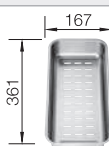

○ voorgeboorde gaten
Diepte 190 mm

Extra toebehoren

Snijplank in essenhout-
compound

229421
€ 293,00

Snijplank in veiligheidsglas

224629
€ 293,00

Multifunctioneel inzetbakje in
roestvrij staal

223077
€ 172,00