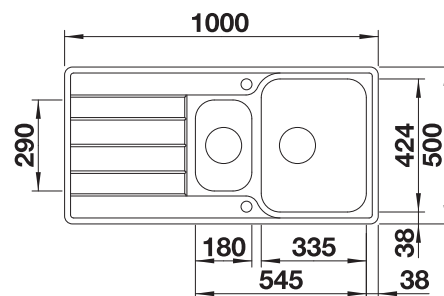

Diepte 205/145 mm

Spoeltafels in
roestvrij staal

600 mm

Extra toebehoren

Inzetbakje roestvrij staal

240729
€ 95,00

Vaatkorf met geïntegreerde bordenstapelaar

507829
€ 252,00

BLANCO UNIT met BLANCO CLASSIMO 6 S-IF

BLANCO LANORA-S

zie pagina 383

BLANCO SELECT II 60/3

zie pagina 425