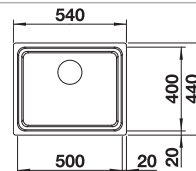

In de levering inbegrepen manuele InFino afloopsysteem

2 x ETAGON-rails in roestvrij staal, afloopgarnituur met ruimtebesparende leiding, 3 1/2" InFino korfplug, bevestigingsset