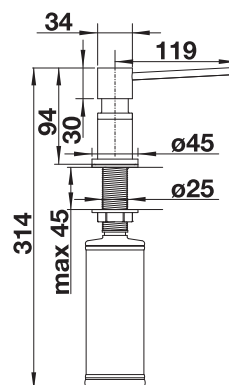

Technische tekening

Opgelet: boorgat van $\varnothing$ 35 mm vereist
Inhoud: 300 ml

In de levering inbegrepen