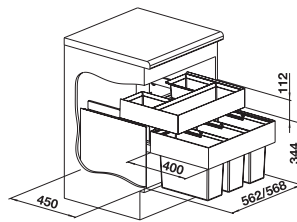

- Ruime benutting van de ruimte door opslag in de onderkast
- Schuiflade zeer makkelijk te sluiten dankzij de hoogwaardige, gedempte automatische sluiting
- Lade die later aan BLANCO SELECT II en FLEXON II toegevoegd kan worden in onderkasten van 60 cm; Bij BLANCO SELECT II Orga in de levering en de prijs inbegrepen

Uittrekbare front

Onderkast mm	600
Organisatielade II	
	526212
Prijs in € excl. BTW	€ 230,00