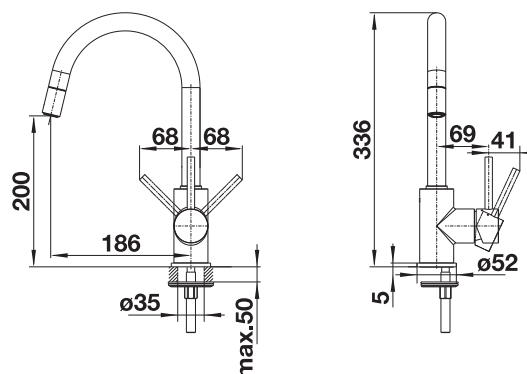

BLANCO MIDA-S

- Zacht glooiende uitloop op een slank lichaam
- Voor het gemakkelijk vullen van hoge potten en vazen
- Bijzonder geschikt voor compacte spoeltafels
- Grote bewegingsvrijheid door 360° draaibare uitloop
- Uittrekbare sproeislang voor extra bereik

Uittrekbare sproeikop

metaaloppervlak		Prijs in € excl. BTW
	chrom	521454 € 363,00
SILGRANIT-Look		Prijs in € excl. BTW
	silgranit-zwart	526146 € 430,00
	antraciet	521455 € 430,00
	vulkaangrijs	526967 € 430,00
	silgranit-wit	521457 € 430,00
	zacht wit	526968 € 430,00
	café	521461 € 430,00
Speciale uitvoering		Prijs in € excl. BTW
	zwart mat	526653 € 425,00

Technische tekening

Debiet 10 l/min à 3 bar de pression

In de levering inbegrepen

- Uitloop 360° draaibaar
- Kraangat van Ø 35 mm vereist
- Cartouche met keramische schijven
- Flexibele aansluitslangen van 350 mm lang en met 3/8" moer voor eenvoudige montage
- Met kunststof omwikkelde sproeislang
- Gepatenteerde straalbreker/sproeier voor verminderde kalkaanslag
- Stabilisatieplaat voor betere standvastigheid van de kraan op roestvrij stalen spoeltafels
- Met terugslagklep en aldus beveiligd tegen terugslag, in overeenkomst met EN 1717
- LGA-goedgekeurd
- DVGW-goedgekeurd

Extra toebehoren

Filter voor hoekventiel

128434
€ 35,00

Sproeislanggeleider voor mengkranen

511920
€ 32,00

Aanbevolen afwasmiddeldispenser

BLANCO LATO
Afwasmiddeldispenser
zie pagina 418