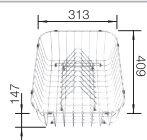

Vaatkorf met geïntegreerde bordenstapelaar

507829
€ 252,00