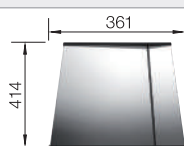

223074
€ 368,00

Verplaatsbare afdruiplaat in roestvrij staal

223067
€ 409,00

Multifunctioneel mandje in roestvrij staal

223297
€ 166,00

BLANCO UNIT met BLANCO CLARON 500-IF/A Durinox

BLANCO drink.filter EVOL-S Pro