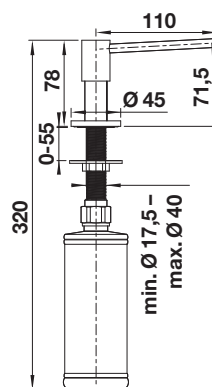

Technische tekening

Opgelet: boorgat van Ø 35 mm vereist
Inhoud: 300 ml