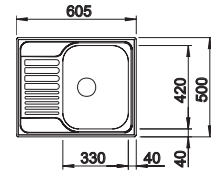

In de levering inbegrepen

aafloopgarnituur met ruimtebesparende leiding, 3 ½" korfplug, afdichting

manuele bediening