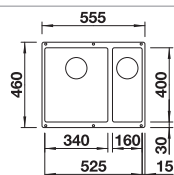

Opmerking:
bestel afloopverbindingen voor combinaties van twee enkele spoelbakken afzonderlijk.

In de levering inbegrepen	manuele InFino afloopsysteem		
afloopgarnituur met ruimtebesparende leiding, afvoeraansluiting, 2 x 3 1/2" InFino korfplug, bevestigingsset	afloopgarnituur met ruimtebesparende leiding, afvoeraansluiting, 2 x 3 1/2" InFino korfplug, bevestigingsset	afloopgarnituur met ruimtebesparende leiding, 3 1/2" InFino korfplug, bevestigingsset	

Extra toebehoren

Twee TOP-Rails 235906 € 151,00	Snijplank in essenhout-compound 230700 € 283,00	Snijplank in veiligheidsglas 227697 € 153,00

BLANCO UNIT met BLANCO SUBLINE-U

BLANCO LINUS-S zie pagina 377	BLANCO FLEXON II 60/3 zie pagina 428