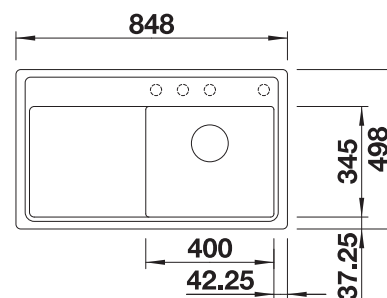

○ voorgeboorde gaten
Diepte 190 mm

Extra toebehoren

Snijplank in essenhout-
compound

229421
€ 293,00

Snijplank in veiligheidsglas

224629
€ 293,00

Multifunctioneel inzetbakje in
roestvrij staal

223077
€ 172,00

BLANCO UNIT met BLANCO ZENAR 45 S-F

BLANCO AVONA

zie pagina 362

BLANCO SELECT II 45/2

zie pagina 427