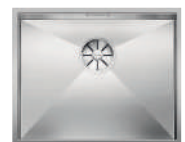

roestvrij staal zijdeglans
590 x 440 mm

blz. 153

ZEROX 500-U

roestvrij staal zijdeglans
540 x 440 mm

blz. 153

ZEROX 500-IF

roestvrij staal zijdeglans
540 x 440 mm

blz. 154