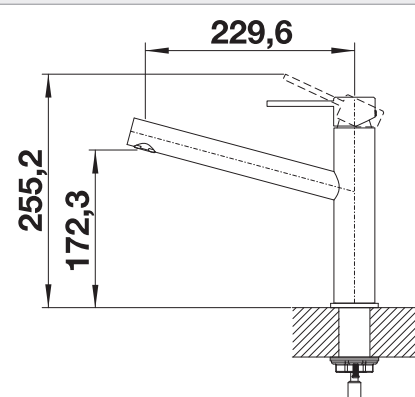

Technische tekening

Debiet 13.4 l/min à 3 bar de pression

Mengkranen