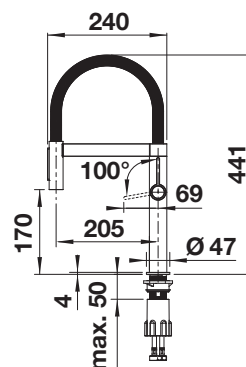

Technische tekening

Debiet 8.9 l/min à 3 bar de pression

In de levering inbegrepen

- Uitloop 180° draaibaar voor groter bereik
- Kraangat van Ø 35 mm vereist
- Patroon met keramische schijven
- Eenvoudige en snelle installatie van mengkranen met BLANCOlock
- Met metaal omwikkelde sproeislang
- Flexibele aansluitslangen van 950 mm en met 3/8" moer voor een bijzonder eenvoudige en veilige installatie
- Stabilisatieplaat om de stabiliteit van de kraan te vergroten op roestvrij stalen spoeltafels
- Met terugslagklep en dus beveiligd tegen terugslag conform EN 1717
- LGA-goedgekeurd
- DVGW in aanvraag

Extra toebehoren

Filter voor hoekventiel

128434
€ 35,00

Aanbevolen afwasmiddeldispenser

BLANCO LATO
Afwasmiddeldispenser
zie pagina 418