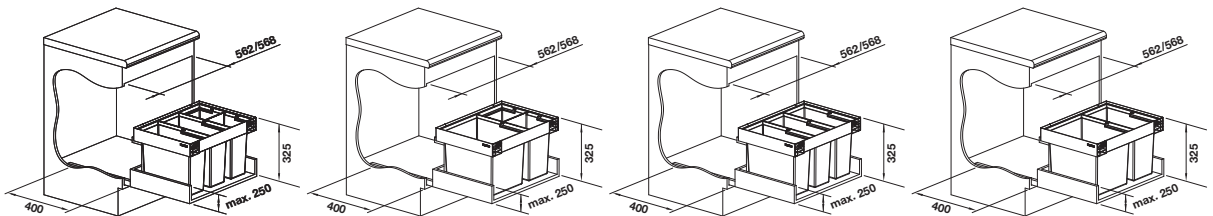

- Voor onderkasten met gescheiden laden en een breedte van 50 tot 90 cm (dankzij een verminderde installatiehoogte van 330 mm)
- Diverse mogelijkheden voor afvalsortering en opslag door flexibele emmercombinaties, met verminderde ruimtevereisten in de spoeltafelkast
- Erg stabiel en hygiënisch door kaderoplossing met hangende emmers
- Eenvoudig te monteren zonder markering of voorboren
- Modern ontwerp met hoogwaardig aluminium
- Alle onderdelen zijn makkelijk te reinigen, dankzij hun grote en gladde oppervlakken
- Dankzij de optioneel verkrijgbare accessoires kunt u het systeem volledig personaliseren

Onderkast mm	600	600	600	600
BLANCO FLEXON II Low	60/4	XL 60/3	60/3	60/2
	526644	526643	526642	526641
Prijs in € excl. BTW	€ 294,00	€ 278,00	€ 253,00	€ 242,00

Volume emmer	42 l	46 l	45 l	49 l