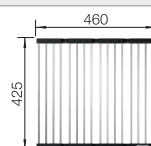

Opvouwbaar afdruiiprooster

238482
€ 106,00