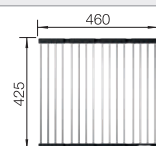

Opvouwbaar afdruiptooster

238482
€ 106,00