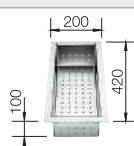

Spoelbakken
in RVS

800 mm

Extra toebehoren

Snijplank in notelaarhout

223074
€ 368,00

Inzetbakje roestvrij staal

219649
€ 301,00

Verplaatsbare afdruiplaat in roestvrij staal