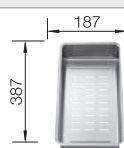

Multifunctioneel inzetbakje

231396
€ 202,00