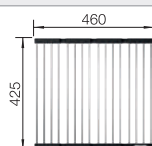

Extra toebehoren

Snijplank in essenhout-
compound

230700

€ 283,00

Multifunctioneel inzetbakje in
roestvrij staal

227692

€ 128,00

Opvouwbaar afdruiiprooster