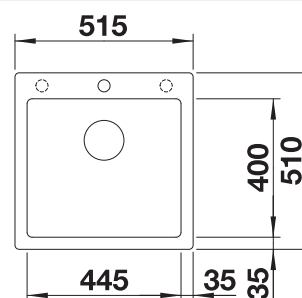

voorgeboorde gaten

Diepte 220 mm

De optionele snijplank van essenhout-compound kan alleen op de rand van de spoelbak worden geplaatst als de diameter van de keukenmengkraan kleiner is dan 48 mm.

Extra toebehoren

Snijplank in essenhout-compound

230700

€ 283,00

Twee TOP-Rails

235906

€ 151,00

Opvouwbaar afdruiiprooster

238482

€ 106,00

BLANCO UNIT met BLANCO PLEON 5

BLANCO LINUS-S

zie pagina 377

BLANCO SELECT II 50/2

zie pagina 427