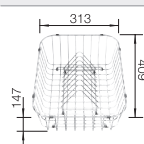

Technische tekening

afloopgarnituur met ruimtebesparende leiding, 3 1/2" InFino korfplug met afloopbediening (PushControl)

Diepte 205 mm

Spoeltafels in roestvrij staal

450 mm

Extra toebehoren

Vaatkorf met geïntegreerde bordenstapelaar