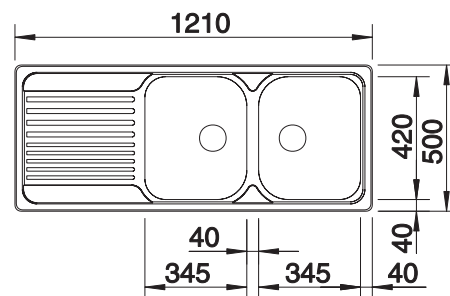

Technische tekening

Diepte 165/165 mm

Spoeltafels in
roestvrij staal

800 mm

Extra toebehoren

Snijplank in massief beukenhout

218313
€ 116,00

Snijplank in wit kunststof