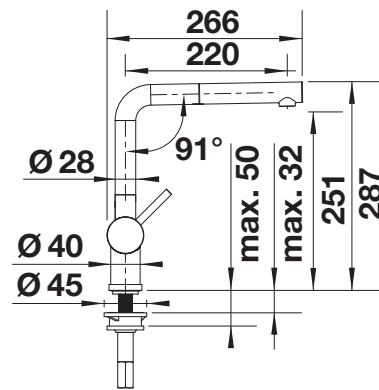

Technische tekening

Debiet 9.6 l/min à 3 bar de pression

In de levering inbegrepen

- Uitloop 140° draaibaar
- Kraangat van Ø 35 mm vereist
- Cartouche met keramische schijven
- Met metaal omwikkelde sproeislang
- Flexibele aansluitslangen van 450 mm lang en met 3/8" moer voor eenvoudige montage
- Gepatenteerde straalbreker/sproeier voor verminderde kalkaanslag
- Stabilisatieplaat voor betere standvastigheid van de kraan op roestvrij stalen spoeltafels
- Met terugslagklep en aldus beveiligd tegen terugslag, in overeenkomst met EN 1717
- LGA-goedgekeurd
- DVGW-goedgekeurd

Mengkranen

Extra toebehoren

Filter voor hoekventiel

128434
€ 35,00

Straalregelaarset met heldere en bruisstraal voor hoge druk kranen, incl. sleutel voor afstelling water

521746
€ 47,00

Sproeislanggeleider voor mengkranen

511920
€ 32,00

Aanbevolen afwasmiddeldispenser

BLANCO LATO
Afwasmiddeldispenser

zie pagina 418