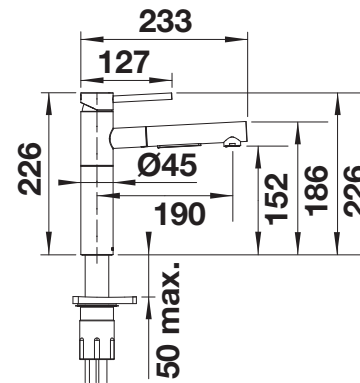

Nieuw

Raamoplossing

Uittrekbare dubbele sproeikop

Uittrekbare sproeikop

metaaloppervlak			Prijs in € excl. BTW
	chrom	527557	€ 717,00

Technische tekening

Debiet 7.3 l/min à 3 bar de pression

In de levering inbegrepen