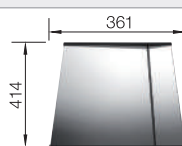

Verplaatsbare afdruiplaat in roestvrij staal

223067
€ 409,00