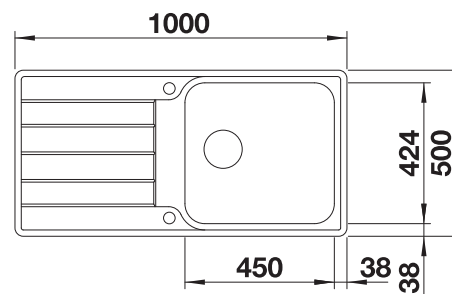

Diepte 205 mm

Spoeltafels in
roestvrij staal

600 mm

Extra toebehoren

Vaatkorf met geïntegreerde bordenstapelaar

507829

€ 252,00

BLANCO UNIT met BLANCO CLASSIMO XL 6 S-IF

BLANCO LANORA-S

zie pagina 383

BLANCO SELECT II 60/2

zie pagina 425