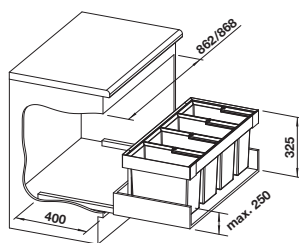

- Voor onderkasten met gescheiden laden en een breedte van 50 tot 90 cm (dankzij een verminderde installatiehoogte van 330 mm)
- Diverse mogelijkheden voor afvalsortering en opslag door flexibele emmercombinaties, met verminderde ruimtevereisten in de spoelafelkast
- Erg stabiel en hygiënisch door kaderoplossing met hangende emmers
- Eenvoudig te monteren zonder markering of voorboren
- Modern ontwerp met hoogwaardig aluminium
- Alle onderdelen zijn makkelijk te reinigen, dankzij hun grote en gladde oppervlakken

reddot award 2017 winner

Onderkast mm	900	800
BLANCO FLEXON II Low	90/4	80/3
	521475	525221
Prijs in € excl. BTW	€ 346,00	€ 283,00
Volume emmer	73 l	65 l