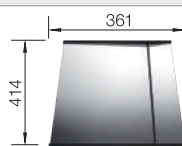

Extra toebehoren

Snijplank in notelaarhout

223074
€ 368,00

Verplaatsbare afdruiplaat in roestvrij staal

223067
€ 409,00

Multifunctioneel mandje in roestvrij staal

223297
€ 166,00

BLANCO UNIT met BLANCO CLARON 500-IF Durinox