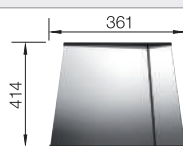

Spoelbakken
in RVS

450 mm

Extra toebehoren

Snijplank in notelaarhout

223074
€ 368,00

Inzetbakje roestvrij staal

219649
€ 301,00

Verplaatsbare afdruiplaat in roestvrij staal