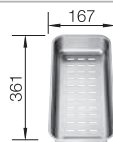

snijplank van essenhout-compound, geperforeerde GN 1/3 stoombak, geperforeerde GN 1/2 stoombak, aflooptornatuur met ruimtebesparende leiding, 3 1/2" InFino korfplug met afloopbediening (draaiknop)

○ voorgeboorde gaten
Diepte 190 mm

Extra toebehoren

Multifunctioneel inzetbakje in roestvrij staal

223077
€ 172,00

BLANCO UNIT met BLANCO ZENAR XL 6 S-F SteamerPlus