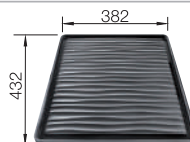

Afdruipplaat

230734
€ 51,00