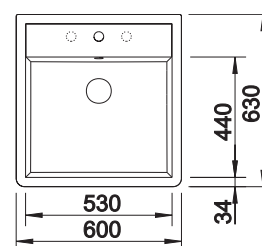

Technische tekening

voorgeboorde gaten
Diepte 190 mm