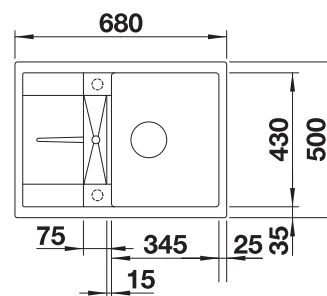

Technische tekening

R8

○ voorgeboorde gaten
Diepte 190/25 mm

Extra toebehoren

218313
€ 116,00

217611
€ 132,00

235866
€ 69,00

BLANCO UNIT met BLANCO METRA 45 S Compact

zie pagina 380

zie pagina 427