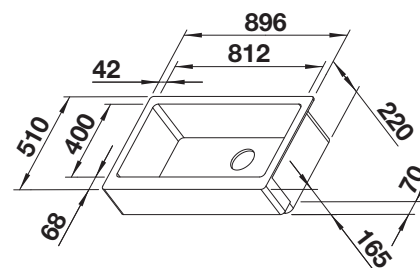

Diepte 220 mm

Gelieve de instructies voor installatie - en uitsparingsdetails te volgen voor :

Vlakbouw: <https://youtu.be/CGRIPZsbQ6Y>

Onderbouw: <https://youtu.be/jB-uTpOrpCc>

Extra toebehoren

Afdruirooster

234795

€ 152,00

BLANCO UNIT met BLANCO VINTERA XL 9-UF

BLANCO CULINA-S II Sensor

zie pagina 352

BLANCO FLEXON II Low 90/4

zie pagina 431

Farmhouse
bakken