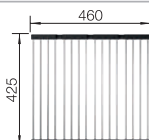

Opvouwbaar afdruiiprooster

238482

€ 106,00