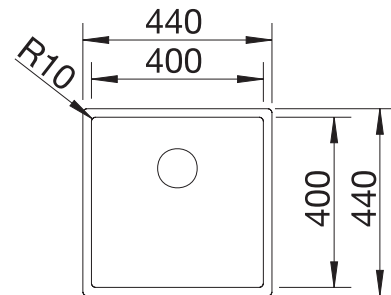

Diepte 190 mm

Opmerking: bij installatie van een keukenkraan, afloopbediening of afwasmiddeldispenser in een laminaat werkblad heeft u een flexibele afdichtband nodig, art.nr. 120055.

Spoelbakken
in RVS

450 mm

Extra toebehoren

Snijplank in notelaarhout

223074
€ 368,00

Inzetbakje roestvrij staal

219649
€ 301,00

Verplaatsbare afdruiplaat in roestvrij staal

223067
€ 409,00

BLANCO UNIT met BLANCO CLARON 400-IF

BLANCO drink.filter EVOL-S Pro

zie pagina 339

BLANCO SELECT II 45/2

zie pagina 427