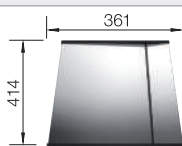

Diepte 190 mm

Technische opmerking: bestel afloopverbindingen voor combinaties van twee enkele spoelbakken afzonderlijk.

Spoelbakken
in RVS

600 mm

Extra toebehoren

Snijplank in notelaarhout

223074

€ 368,00