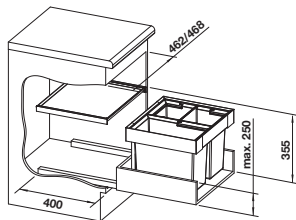

- Groot assortiment modellen voor alle standaard spoelbakmeubels met één lade
- Diverse mogelijkheden voor afvalsortering en opslag door flexibele emmercombinaties
- Erg stabiel en hygiënisch door kaderoplossing met hangende emmers
- Eenvoudige montage zonder markering of voorboren
- De inbegrepen ladesysteemafdekking kan dienen als praktische opslagruimte
- Modern ontwerp met hoogwaardig aluminium
- Alle onderdelen zijn makkelijk te reinigen, dankzij de grote en gladde oppervlakken
- Dankzij de optioneel verkrijgbare accessoires kunt u het systeem volledig personaliseren

reddot award 2017 winner

Onderkast mm	500	500	450
BLANCO FLEXON II	50/3	50/2	45/2
	521470	521469	521468
Prijs in € excl. BTW	€ 270,00	€ 247,00	€ 228,00

Volume emmer	35 l	38 l	32 l

In de levering inbegrepen		
systeem voor inbouw in ladekasten, systeemdeksel, 1 x 19 l en 2 x 8 l emmer, 1 x emmerdeksel 8 l	systeem voor inbouw in ladekasten, systeemdeksel, 2 x 19 l emmer	systeem voor inbouw in ladekasten, systeemdeksel, 2 x 16 l emmer

Opmerking installatie

- Een onderkast met paneel en lade is vereist.
- Installatiehoogte 355 mm boven de onderkant van de lade, installatiehoogte zonder systeemafdekking 325 mm boven de onderkant van de lade, installatiediepte 400 mm (binnenkant schuiflade).
- Maximale hoogte kader 250 mm boven de onderkant van de lade.
- Ook geschikt voor installatie in onderkasten met cassettedeuren met minimaal kader van 90 mm.
- Houd tijdens de planning rekening met de installatiehoogte van het afvalstelsel, de hoogte van de onderkant van de lade, de installatiediepte van de spoeltafel met afloopstelsel en de resulterende minimum afmetingen van de onderkast.
- Minimale aanbevolen plintheogte voor de installatie van MOVEX: 100 mm.