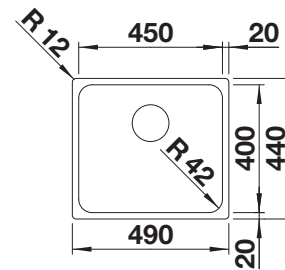

Diepte 185 mm

Voor de installatie van een keukenkraan, afloopbediening of afwasmiddeldispenser in een laminaat werkblad heeft u een flexibele afdichtband (120055) nodig.

Extra toebehoren

239449
€ 71,00

514238
€ 70,00

230734
€ 51,00