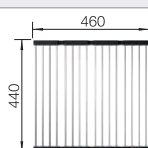

Opvouwbaar afdruirooster

238483
€ 119,00