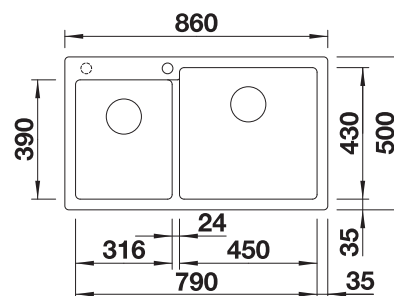

voorgeboorde gaten
Diepte 220/220 mm

Extra toebehoren

Snijplank in massief beukenhout

218313
€ 116,00

Snijplank in wit kunststof

217611
€ 132,00

Hoekvormig inzetbakje

235866
€ 69,00

BLANCO UNIT met BLANCO PLEON 9

BLANCO LINUS-S

zie pagina 377

BLANCO BOTTON II 30/2

zie pagina 436