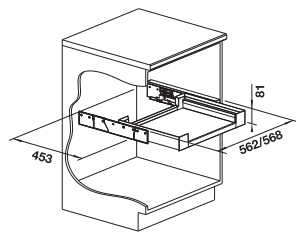

- Zacht sluitende schuiflade biedt opbergruimte in het centrale gedeelte van de onderkast
- Ideaal om spoelafaccessoires, poetsgerei, vuilzakrollen, CO2-patronen, vaatwaskranen en andere kleine voorwerpen op te bergen
- Gemakkelijke toegang dankzij de uitsparing aan de voorkant van de lade en de volledige uitschuif functie
- Donkergrijs ontwerp dat past bij alle andere BLANCO kastelementen
- Eenvoudig te reinigen
- Verkrijgbaar voor uittrekbare (P) en draaideuren (H)

Nieuw

Uittrekbare front

Draaideur

Onderkast mm	600	600
BLANCO Flat Drawer 60	H	P
	527666	527665
Prijs in € excl. BTW	€ 171,00	€ 171,00