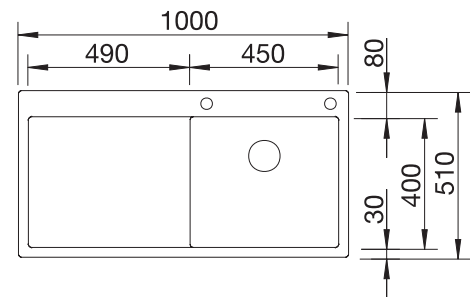

Diepte 190 mm

Bijkomende boorgaten niet mogelijk. Bij gebruik van een afwasmiddeldispenser moet de afloopbediening worden vervangen door de afwasmiddeldispenser en het automatische InFino afloopsysteem door een manueel InFino afloopsysteem.

Spoeltafels in
roestvrij staal

500 mm

Extra toebehoren

Snijplank in notelaarhout

223074

€ 368,00

Inzetbakje roestvrij staal

219649

€ 301,00

Opvouwbaar afdruiiprooster

238482

€ 106,00

BLANCO UNIT met BLANCO CLARON 5 S-IF

BLANCO CULINA-S II Mini
Sensor

zie pagina 354

BLANCO SELECT II 50/3

zie pagina 427