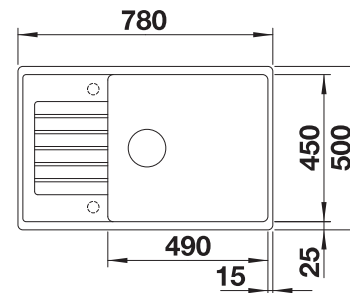

Technische tekening

voorgeboorde gaten
Diepte 190 mm

Extra toebehoren

Snijplank in massief beukenhout

218313
€ 116,00

Snijplank in wit kunststof

217611
€ 132,00

Vaatkorf met geïntegreerde
bordenstapelaar

507829
€ 252,00

BLANCO UNIT met BLANCO ZIA XL 6 S Compact

BLANCO KANO-S
zie pagina 388

BLANCO BOTTON Pro 60/3
Manueel
zie pagina 435