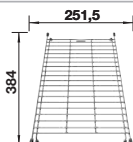

Afdruiprooster

234795
€ 152,00

Snijplank in wit kunststof

210521
€ 135,00

BLANCO UNIT met BLANCO NAYA 5

BLANCO ALTA II

zie pagina 364

BLANCO BOTTON Pro 45/2
Manueel