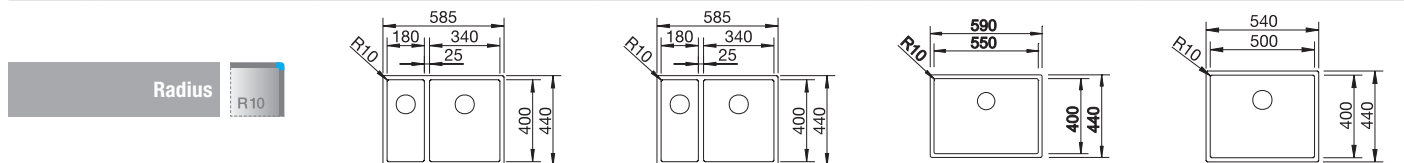

In de levering inbegrepen	manuele InFino afloopstelsel			
Opmerking: bij installatie van een keukenkraan, afloopbediening of afwasmiddeldispenser in een laminaat werkblad heeft u een flexibele afdichtband nodig, art.nr. 120 055.	afloopgarnituur met ruimtebesparende leiding, afvoeraansluiting, 2 x 3 1/2" InFino korfplug, bevestigingsset	afloopgarnituur met ruimtebesparende leiding, afvoeraansluiting, 2 x 3 1/2" InFino korfplug, bevestigingsset	afloopgarnituur met ruimtebesparende leiding, 3 1/2" InFino korfplug, bevestigingsset	afloopgarnituur met ruimtebesparende leiding, 3 1/2" InFino korfplug, bevestigingsset

Extra toebehoren		
 240 420	 200 100 420	 460 425
Snijplank in wit veiligheidsglas 225333 € 215,00	Inzetbakje roestvrij staal 219649 € 301,00	Opvouwbaar afdruirooster 238482 € 106,00

BLANCO UNIT met BLANCO CLARON-IF	
 BLANCO drink.filter EVOL-S Pro zie pagina 339	 BLANCO SOLON-IF zie pagina 437

Spoelbakken in RVS

600 mm