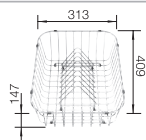

Extra toebehoren

Vaatkorf met geïntegreerde bordenstapelaar

507829

€ 252,00