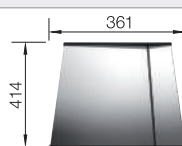

Extra toebehoren

Snijplank in notelaarhout

223074

€ 368,00

Inzetbakje roestvrij staal

219649

€ 301,00

Verplaatsbare afdruiplaat in roestvrij staal