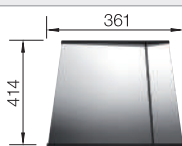

Extra toebehoren

Snijplank in notelaarhout

223074

€ 368,00

Verplaatsbare afdruiplaat in roestvrij staal

223067

€ 409,00

Opvouwbaar afdruirooster