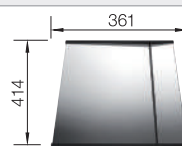

Verplaatsbare afdruiplaat in roestvrij staal

223067
€ 409,00