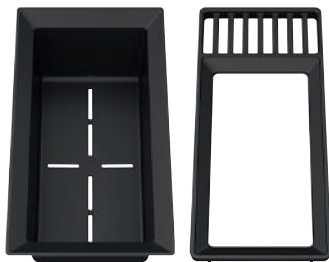

Keuken toebehoren

Afdruipbak 2-in-1

- Multifunctioneel frame en vergietcombinatie met geïntegreerd afdruipvlak
- Meer en beter georganiseerde opbergruimte die perfect past bij ADIRA XL 6 S en 45 S spoeltafels en SELECT II en FLEXON II systemen
- Dankzij universele afmetingen ook te gebruiken in combinatie met andere spoeltafels van 40 cm breed, gemaakt van vaatwasserbestendig materiaal dat geschikt is voor voedingsmiddelen

Nieuw

		Prijs in € excl. BTW
	Beschikbaar in de BLANCO webshop	527644
		€ 93,00

Water Carafe

- Glazen waterkaraf van 1 liter met prachtig marmeren deksel, eenvoudig te vullen, sluiten, bedienen, bewaren en reinigen
- Perfecte aanvulling op elke filterkraan of drinksysteem
- Eenvoudig op te bergen dankzij de slimme vorm die past in een standaard koelvak, een keukenrek of lade
- Karaf van vaatwasserbestendig glas; marmeren deksel met de hand af te wassen

Nieuw

		Prijs in € excl. BTW
	Helder glas Beschikbaar in de BLANCO webshop	527671
	Gesatineerd glas Beschikbaar in de BLANCO webshop	527672

Water Bottle

- Dubbelwandige geïsoleerde roestvrijstalen drinkfles van 700 ml voor bruisend, warm en gewoon leidingwater
- Houdt dranken 24 uur lang koud (water van 6°C nog 17°C) en tot 12 uur warm (water van 96°C nog 55°C)
- Perfecte aanvulling op elke filterkraan of drinksysteem
- Eenvoudig te vullen en te reinigen dankzij de brede uitloop en de vaatwasserbestendige materialen

Nieuw

		Prijs in € excl. BTW
	Karaf in RVS Beschikbaar in de BLANCO webshop	527673