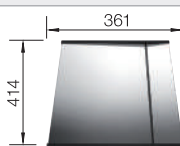

Snijplank in notelaarhout

223074

€ 368,00

Verplaatsbare afdruiplaat in roestvrij staal

223067

€ 409,00

Multifunctioneel mandje in roestvrij staal

223297