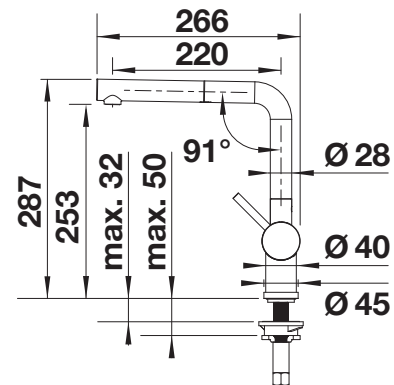

Technische tekening

Debiet 10.5 l/min à 3 bar de pression

In de levering inbegrepen

- Uitloop 140° draaibaar
- Kraangat van Ø 35 mm vereist
- Keramische schijven
- Met metaal omwikkelde sproeislang
- Flexibele aansluitslangen van 450 mm lang en met 3/8" moer voor eenvoudige montage
- Stabilisatieplaat voor betere standvastigheid van de kraan op roestvrij stalen spoeltafels
- Gepatenteerde straalbreker/sproeier voor verminderde kalkaanslag
- Met terugslagklep en aldus beveiligd tegen terugslag, in overeenkomst met EN 1717
- LGA-goedgekeurd
- DVGW-goedgekeurd
- LD-versie uitgerust met debietregelaar om de boiler te beschermen

Mengkranen

Extra toebehoren

Filter voor hoekventiel

128434
€ 35,00

Straalregelaarset met heldere en bruisstraal voor hoge druk kranen, incl. sleutel voor afstelling water

521746
€ 47,00

Sproeislanggeleider voor mengkranen

511920
€ 32,00

Aanbevolen afwasmiddeldispenser

BLANCO LATO
Afwasmiddeldispenser

zie pagina 418