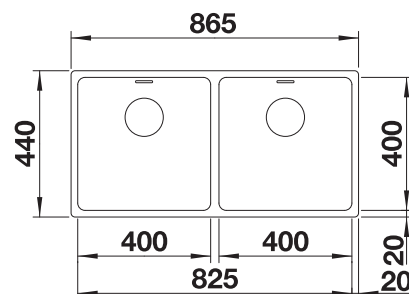

Diepte 190/190 mm

Let op de uitsparingsmaten voor de betreffende installatie.

Extra toebehoren

Snijplank in essenhout-
compound

230700

€ 283,00

Multifunctioneel inzetbakje in
roestvrij staal

227692

€ 128,00

Multifunctioneel mandje in
roestvrij staal

223297

€ 166,00

BLANCO UNIT met BLANCO ANDANO 400/400-U

BLANCO SONEA-S Flexo

zie pagina 360

BLANCO FLEXON II Low 90/4

zie pagina 431