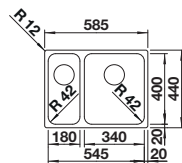

In de levering inbegrepen	manuele InFino afloopsysteem		
Voor de installatie van een keukenkraan, afloopbediening of afwasmiddel dispenser in een laminaat werkblad heeft u een flexibele afdichtband (120 055) nodig.	afloopgarnituur met ruimtebesparende leiding, 2 x 3 1/2" InFino korfplug, bevestigingsset	afloopgarnituur met ruimtebesparende leiding, 2 x 3 1/2" InFino korfplug, bevestigingsset	afloopgarnituur met ruimtebesparende leiding, 3 1/2" InFino korfplug, bevestigingsset

Extra toebehoren			BLANCO UNIT met BLANCO SOLIS-IF	
 Snijplank uit bamboe 239449 € 71,00	 Opvouwbaar afdruijprooster 238482 € 106,00	 Afdruipvlak uit kunststof met roestvrijstalen inzet 513485 € 193,00	 BLANCO CANDOR-S zie pagina 382	 BLANCO FLEXON II 60/3 zie pagina 428