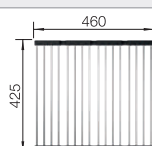

Opvouwbaar afdruiprooster

238482

€ 106,00