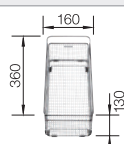

Extra toebehoren

Multifunctioneel mandje in roestvrij staal

223297

€ 166,00