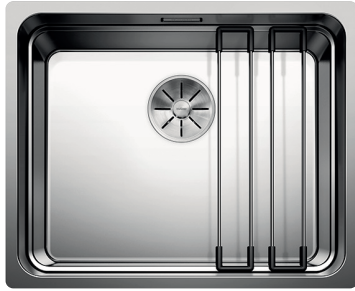

BLANCO CANDOR-S

zie pagina 382

BLANCO FLEXON II Low 80/3

zie pagina 431

BLANCO ETAGON 500-U

roestvrij staal

- Ruime spoelbak met verschillende niveaus biedt alle voordelen van een spoelcentrum
- Geïntegreerde steun creëert een bijkomend functioneel niveau
- Intelligent systeemontwerp met polyvalente ETAGON rails
- Hoogwaardige afwerking met verdekte C-overflow overloop en InFino afloopstelsel – elegant geïntegreerd en onderhoudsvriendelijk