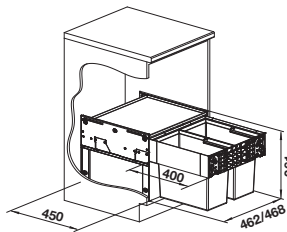

- Volledige benutting van de ruimte van de onderkast dankzij maatoplossingen afgestemd op spoelbak en kraan
- Breed scala aan modellen voor de meest courante kastmaten
- Veelvuldige en verschillende afvalsorteermogelijkheden door flexibele emmercombinaties
- Eenvoudig te monteren zonder meten, markering of voorboren
- Optioneel verkrijgbare toebehoren vullen het systeem aan tot een individuele oplossing
- Modern ontwerp met hoogwaardig aluminium
- Alle delen makkelijk te reinigen dankzij grote en glatte oppervlakken

reddot winner 2021

Onderkast mm	500	500	450
BLANCO SELECT II	50/3	50/2	45/2
	526202	526201	526200
Prijs in € excl. BTW	€ 375,00	€ 351,00	€ 338,00

Volume emmer	35 l	38 l	32 l

In de levering inbegrepen			
	uittreksysteem voor bevestiging aan front, systeemaafdekking, 1 x 19 l en 2 x 8 l emmer, 1 x emmerdeksel 8 l	uittreksysteem voor bevestiging aan front, systeemaafdekking, 2 x 19 l emmer	uittreksysteem voor bevestiging aan front, systeemaafdekking, 2 x 16 l emmer

Opmerking installatie

- Installatiehoogte 361 mm, installatiediepte 400 mm, vereiste afmeting binnenkant van onderkast voor uittrekbare rails 450 mm, zijwanddikte 16 mm of 19 mm.
- Voor kasten met een zijwanddikte van 18 mm moeten afstandsplaten art. nr. 243 513 afzonderlijk worden besteld.
- Dit vereist deurfronten zonder scharnieren en boorgaten. Houd rekening met de plaatsing van de handvaten.
- Kan ook geïnstalleerd worden bij onderkasten met cassette-deuren met kader 40 mm.
- Houd tijdens de planning rekening met de installatiehoogte van het afvalstelsel, de installatiediepte van de spoelafel en de minimumafstand van de onderkast die ontstaat
- Minimale aanbevolen plinthoogte voor de installatie van MOVEX: 100 mm.