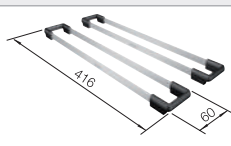

Twee TOP-Rails

235906

€ 151,00