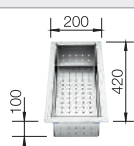

Extra toebehoren

Snijplank in notelaarhout

223074

€ 368,00

Inzetbakje roestvrij staal

219649

€ 301,00

Verplaatsbare afdruiplaat in roestvrij staal