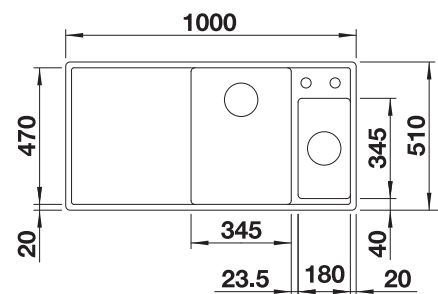

Diepte 190/145 mm

snijplank van essenhout-compound, multifunctioneel roestvrijstalen vergiet, afloopgarnituur met ruimtebesparende leiding, 2 x 3 1/2" InFino korfplug met afloopbediening (draaiknop) voor de hoofdspoelbak of

glazen snijplank, multifunctioneel roestvrijstalen vergiet, afloopgarnituur met ruimtebesparende leiding, 2 x 3 1/2" InFino korfplug met afloopbediening (draaiknop) voor de hoofdspoelbak

Extra toebehoren

BLANCO UNIT met BLANCO AXIA III 6 S

zie pagina 356

zie pagina 424