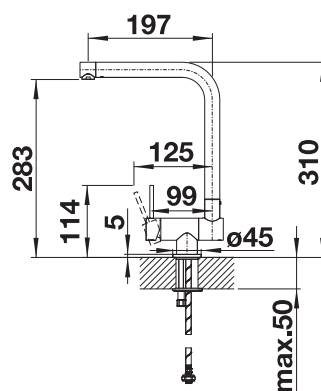

Technische tekening

Debiet 11.83 l/min à 3 bar de pression

In de levering inbegrepen

- Uitloop 360° draaibaar voor groter bereik
- Kraangat van Ø 35 mm vereist
- Patroon met keramische schijven
- Flexibele aansluitslangen van 500 mm lang en met 3/8" moer voor een bijzonder eenvoudige en veilige installatie
- Gepatenteerde straalregelaar voor sterk verminderde kalkaanslag
- Stabilisatieplaat voor betere stabiliteit van de kraan op roestvrijstalen spoeltafels
- LGA-goedgekeurd
- DVGW-goedgekeurd

Extra toebehoren

Filter voor hoekventiel

128434

€ 35,00

Aanbevolen afwasmiddeldispenser

BLANCO TORRE
Afwasmiddeldispenser
zie pagina 419