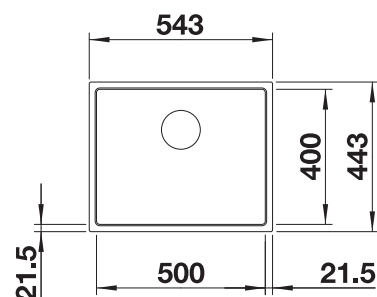

Diepte 190 mm

Voor het installeren van een keukenmengkraan, afloopbediening of afwasmiddeldispenser in laminaat werkbladen is een flexibele afdichtingstape nodig, art. nr. 120055.

Opgelet: Voor werkbladdiktes van 15 mm en meer moet er aan de onderkant een ruimte voor de overloop worden uitgesneden. Raadpleeg de informatie over de uitsparing voor de betreffende installatiemethode.

Modelspecifieke gedetailleerde afmetingen en tekeningen zijn online te vinden bij de informatie over de uitsparing op www.blanco.com

Extra toebehoren

Twee TOP-Rails

235906
€ 151,00

Snijplank in essenhout-
compound

230700
€ 283,00

Multifunctioneel inzetbakje

227689
€ 128,00

BLANCO UNIT met BLANCO SUBLINE 500-IF SteelFrame

BLANCO SONEA-S Flexo

zie pagina 360

BLANCO SELECT II XL 60/3
Orga

zie pagina 424