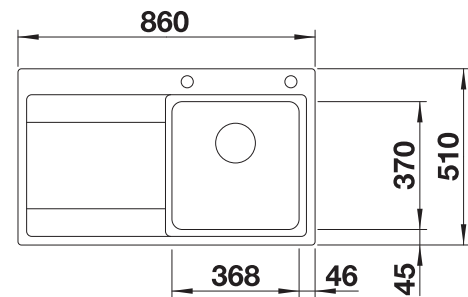

Diepte 195 mm

Bijkomende boorgaten niet mogelijk.

Bij gebruik van een afwasmiddeldispenser moet de afloopbediening worden vervangen door de afwasmiddeldispenser en het automatische InFino afloopsysteem door een manueel InFino afloopsysteem.

Neem contact met ons op - wij helpen u graag verder. Het artikelnummer van het manuele InFino afloopsysteem is op aanvraag verkrijgbaar.

Spoelafels in
roestvrij staal

450 mm

Extra toebehoren

Snijplank in veiligheidsglas

230970
€ 246,00

Multifunctioneel inzetbakje

231396
€ 202,00

Opvouwbaar afdruiiprooster

238483
€ 119,00

BLANCO UNIT met BLANCO DIVON II 45 S-IF

BLANCO LINEE-S

zie pagina 356

BLANCO SELECT II 45/2

zie pagina 427