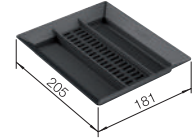

Extra toebehoren

BLANCO Select Clip afvalzakhouder
521300
€ 52,00

BLANCO MOVEX
519357
€ 48,00

BLANCO SELECT AutoMove elektrisch openingssysteem
521301*
€ 648,00

AktivBio-deksel voor emmer van 8 l
524220
€ 71,00