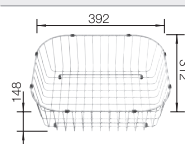

Extra toebehoren

Vaatkorf in roestvrij staal

220573
€ 81,00