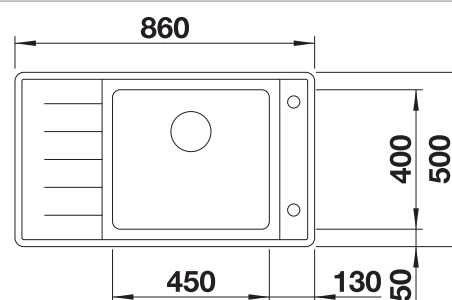

Diepte 215 mm

Spoeltafels in roestvrij staal

600 mm

Extra toebehoren

Snijplank in veiligheidsglas fluweelmat nachtblauw

232846
€ 242,00

Twee TOP-Rails

235906
€ 151,00

BLANCO UNIT met BLANCO ANDANO XL 6 S-IF Compact

BLANCO SONEA-S Flexo

zie pagina 360

BLANCO SELECT II 60/3 Orga

zie pagina 424