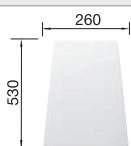

Extra toebehoren

Snijplank in massief beukenhout

218313
€ 116,00

Snijplank in wit kunststof

217611
€ 132,00

BLANCO UNIT met BLANCO LEGRA 6 S

BLANCO MIDA-S

zie pagina 390