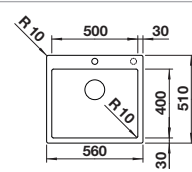

In de levering inbegrepen		automatische InFino afloopsysteem
afloopgarnituur met ruimtebesparende leiding, afvoeraansluiting, 2 x 3 1/2" InFino korfplug met afloopbediening (PushControl) voor de hoofdspoelbak, bevestigingsset	afloopgarnituur met ruimtebesparende leiding, 3 1/2" InFino korfplug met afloopbediening (PushControl), bevestigingsset	afloopgarnituur met ruimtebesparende leiding, 3 1/2" InFino korfplug met afloopbediening (PushControl), bevestigingsset

Extra toebehoren		
 Snijplank in wit veiligheidsglas 225333 € 215,00	 Inzetbakje roestvrij staal 219649 € 301,00	 Opvouwbaar afdruiiprooster 238482 € 106,00

BLANCO UNIT met BLANCO CLARON-IF/A	
 BLANCO drink.filter EVOL-S Pro zie pagina 339	 BLANCO SOLON-IF zie pagina 437