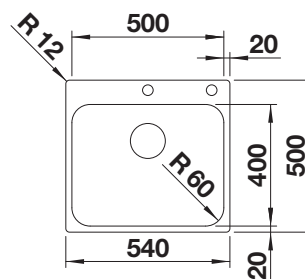

Diepte 175 mm

Bijkomende boorgaten mogelijk. De bijkomende boring moet door een vakspecialist uitgevoerd worden.

Extra toebehoren

Opvouwbaar afdruiiprooster

238482
€ 106,00

Vaatkorf in roestvrij staal

514238
€ 70,00

Afdruiplaat

230734
€ 51,00

BLANCO UNIT met BLANCO SUPRA 500-IF/A R12

BLANCO MIDA-S

zie pagina 390

BLANCO SOLON-IF

zie pagina 437