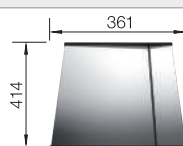

Verplaatsbare afdruiplaat in roestvrij staal

223067
€ 409,00