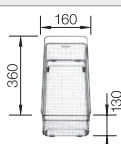

Multifunctioneel mandje in roestvrij staal

223297

€ 166,00

BLANCO UNIT met BLANCODELTA II