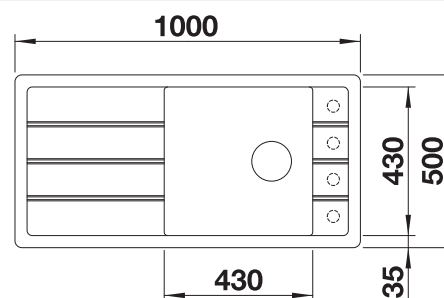

voorgeboorde gaten
Diepte 200 mm

Extra toebehoren

Snijplank uit massief essenhout

237118
€ 164,00

Snijplank uit massief essenhout
met decoratief ornament

237591
€ 182,00

BLANCO UNIT met BLANCO FARON XL 6 S

BLANCO LIVIA-S

zie pagina 359

BLANCO SELECT II 60/3

zie pagina 425