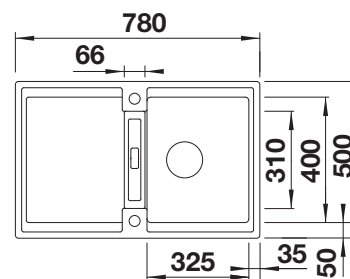

Diepte 200 mm

Extra toebehoren

Snijplank in massief beukenhout

218313
€ 116,00

Snijplank in wit kunststof

217611
€ 132,00

Afdruiplak 2-in-1

527644
€ 93,00