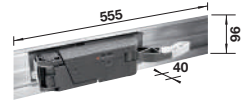

Extra toebehoren

BLANCO Select Clip afvalzakhouder
521300
€ 52,00

BLANCO MOVEX
519357
€ 48,00

BLANCO SELECT AutoMove elektrisch openingssysteem
521301*
€ 648,00

AktivBio-deksel voor emmer van 8 l
524220
€ 71,00