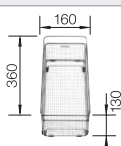

○ voorgeboorde gaten
Diepte 190/190 mm

Extra toebehoren

Snijplank in massief beukenhout

218313
€ 116,00

Snijplank in wit kunststof

217611
€ 132,00

Multifunctioneel mandje in roestvrij staal

223297
€ 166,00