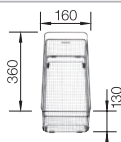

Multifunctioneel mandje in roestvrij staal

223297
€ 166,00