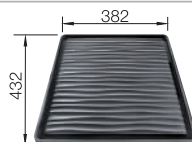

Afdruipplaat

230734

€ 51,00