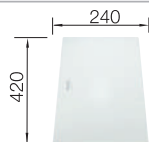

Extra toebehoren

Snijplank in wit veiligheidsglas

225333
€ 215,00