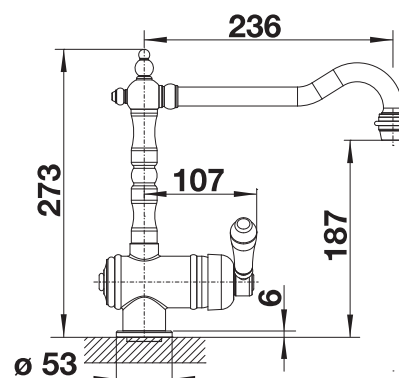

Zonder uittrekbare sproeikop

PVD			Prijs in € excl. BTW
	satin gold	526688	€ 702,00
metaaloppervlak			Prijs in € excl. BTW
	chrom	515990	€ 598,00

Technische tekening

Debiet 13.7 l/min à 3 bar de pression