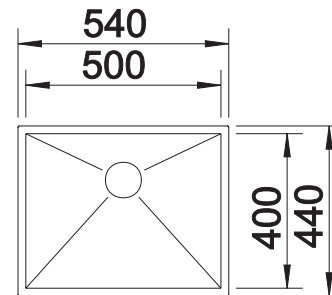

Diepte 175 mm

Opmerking: ook beschikbaar voor onderbouw

* Opmerking bij levering:

bij inbouw van een afloopbediening met trekknop is bij IF-modellen zonder kraanrichel een uitbreidingsset vereist.

Aanbevolen: art.nr. 232459

Bij installatie van een keukenkraan, afloopbediening of afwasmiddeldispenser in een laminaat werkblad heeft u een flexibele afdichtband nodig, art.nr. 120055.

Extra toebehoren

Snijplank in wit veiligheidsglas

225333
€ 215,00

Inzetbakje roestvrij staal

219649
€ 301,00

Opvouwbaar afdruiiprooster

238482
€ 106,00

BLANCO UNIT met BLANCO ZEROX 500-IF

BLANCO LINEE-S

zie pagina 356

BLANCO SELECT II 60/3

zie pagina 425