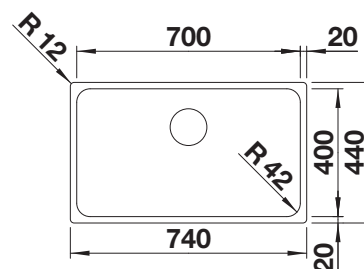

Diepte 185 mm

Technische opmerking: bestel afloopverbindingen voor combinaties van twee enkele spoelbakken afzonderlijk.

Extra toebehoren

239449
€ 71,00

514238
€ 70,00

230734
€ 51,00

BLANCO UNIT met BLANCO SOLIS 700-U

zie pagina 382

zie pagina 431