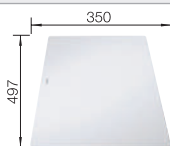

Snijplank in wit veiligheidsglas

brug snijplank van essenhout-compound, afloopgarnituur met ruimtebesparende leiding, 3 ½" InFino korfplug met afloopbediening (draaiknop)

of

glazen snijplank, afloopgarnituur met ruimtebesparende leiding, 3 ½" InFino korfplug met afloopbediening (draaiknop)

Diepte 190/20 mm