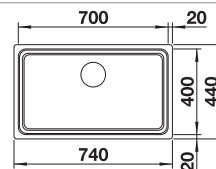

In de levering inbegrepen manuele InFino afloopstelsel

2 x ETAGON-rails in roestvrij staal, afloopgarnituur met ruimtebesparende leiding, 3 1/2" InFino korfplug, bevestigingsset