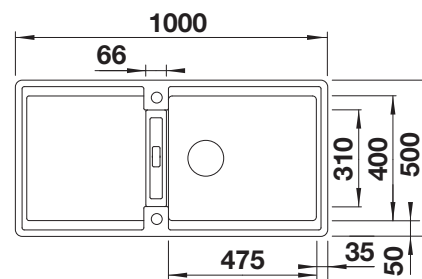

Diepte 200 mm

Extra toebehoren

Snijplank in massief beukenhout

218313
€ 116,00

Snijplank in wit kunststof

217611
€ 132,00

Afdruiplak 2-in-1

527644
€ 93,00

Nieuw

BLANCO UNIT met BLANCO ADIRA XL 6 S

BLANCO ALTA-S II

zie pagina 363

BLANCO SELECT II 60/2 Orga

zie pagina 424