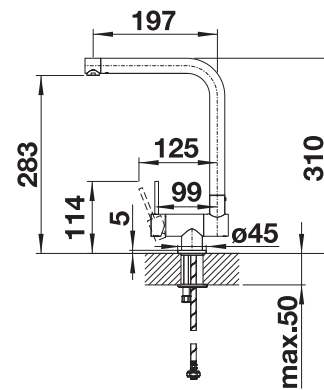

Technische tekening

Debiet 11.83 l/min à 3 bar de pression

In de levering inbegrepen

- Uitloop 360° draaibaar voor groter bereik
- Kraangat van Ø 35 mm vereist
- Patroon met keramische schijven
- Flexibele aansluitslangen van 500 mm lang en met 3/8" moer voor een bijzonder eenvoudige en veilige installatie
- Gepatenteerde straalregelaar voor sterk verminderde kalkaanslag
- Stabilisatieplaat voor betere stabiliteit van de kraan op roestvrijstalen spoeltafels
- LGA-goedgekeurd
- DVGW-goedgekeurd

Extra toebehoren

Filter voor hoekventiel

128434

€ 35,00

Aanbevolen afwasmiddeldispenser

BLANCO TORRE
Afwasmiddeldispenser
zie pagina 419