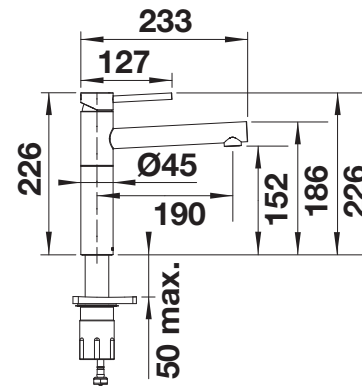

Technische tekening

Debiet 12.9 l/min à 3 bar de pression

In de levering inbegrepen

- Uitloop 360° draaibaar voor groter bereik
- Kraangat van Ø 35 mm vereist
- Patroon met keramische schijven
- Eenvoudige en snelle installatie van mengkranen met BLANCOlock
- Flexibele aansluitslangen van 950 mm en met 3/8" moer voor een bijzonder eenvoudige en veilige installatie
- Gepatenteerde straalregelaar voor sterk verminderde kalkaanslag
- Stabilisatieplaat om de stabiliteit van de mengkraan te vergroten op roestvrij stalen spoelafels
- Met terugslagklep en dus beveiligd tegen terugslag conform EN 1717
- LGA-goedgekeurd
- DVGW in aanvraag

Raamoplossing

Raamoplossingen

Extra toebehoren

Filter voor hoekventiel

128434

€ 35,00

Aanbevolen afwasmiddeldispenser

BLANCO LATO
Afwasmiddeldispenser
zie pagina 418