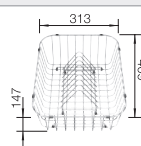

Vaatkorf met geïntegreerde bordenstapelaar

507829
€ 252,00