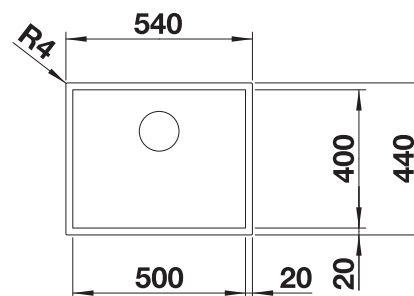

Diepte 175 mm

Opmerking: ook beschikbaar voor onderbouw

* Opmerking bij levering:
bij inbouw van een afloopbediening is bij IF-modellen zonder kraanrichel een uitbreidingsset vereist.
Aanbevolen: art.nr. 232 459

Bij installatie van een keukenkraan, afloopbediening of afwasmiddeldispenser in een laminaat werkblad heeft u een flexibele afdichtband nodig, art.nr. 120055.

Extra toebehoren

Snijplank in notelaarhout

223074
€ 368,00

Verplaatsbare afdruiplaat in roestvrij staal

223067
€ 409,00

Multifunctioneel mandje in roestvrij staal

223297
€ 166,00

BLANCO UNIT met BLANCO ZEROX 500-IF Dark Steel

BLANCOCLINA-S II

zie pagina 353

BLANCO SOLON-IF

zie pagina 437