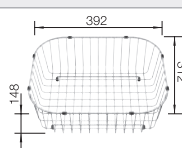

Vaatkorf in roestvrij staal

220573
€ 81,00