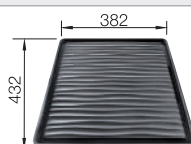

Let op de uitsparingsmaten voor de betreffende installatie.

Extra toebehoren

Snijplank in esenhout-compound

230700

€ 283,00

Multifunctioneel inzetbakje in roestvrij staal

227692

€ 128,00