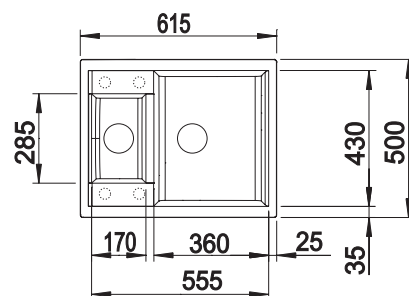

Technische tekening

R8

○ voorgeboorde gaten
Diepte 190/130 mm

Extra toebehoren

Snijplank in massief beukenhout

218313
€ 116,00

Snijplank in wit kunststof

217611
€ 132,00

Multifunctioneel inzetbakje in roestvrij staal

217796
€ 139,00

BLANCO UNIT met BLANCO METRA 6

BLANCO LINUS-S

zie pagina 377

BLANCO SELECT II 60/3

zie pagina 425