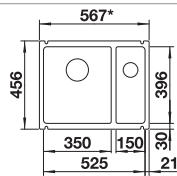

Indien nodig, een uitsparing van de onderliggende kastwand.