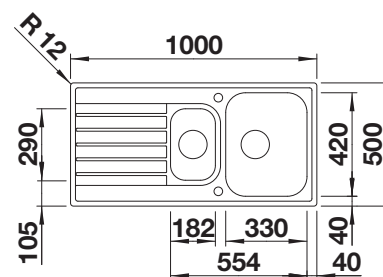

Technische tekening

Diepte 165/95 mm

Spoeltafels in
roestvrij staal

600 mm

Extra toebehoren

Snijplank in massief beukenhout

218313
€ 116,00

SmartCut snijplank in kunststof