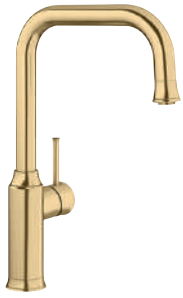

Extra toebehoren

Filter voor hoekventiel

128434
€ 35,00

Aanbevolen afwasmiddeldispenser

BLANCO PIONA
Afwasmiddeldispenser
zie pagina 417

BLANCO LIVIA-S

reddot award 2016
winner

DESIGN
AWARD
2016