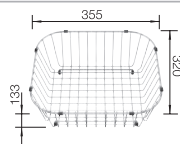

Vaatkorf in roestvrij staal

514238
€ 70,00