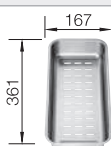

Extra toebehoren

Snijplank in essenhout-
compound

229421
€ 293,00

Snijplank in veiligheidsglas

224629
€ 293,00

Multifunctioneel inzetbakje in
roestvrij staal

223077
€ 172,00

BLANCO UNIT met BLANCO ZENAR 45 S-F