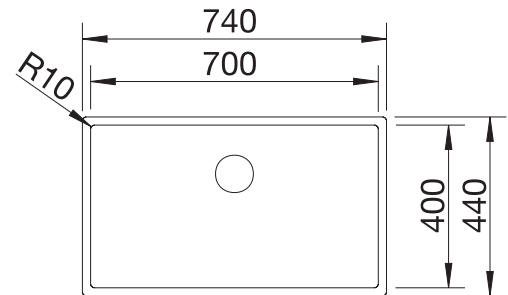

Diepte 190 mm

Opmerking: bij installatie van een keukenkraan, afloopbediening of afwasmiddeldispenser in een laminaat werkblad heeft u een flexibele afdichtband nodig, art.nr. 120055.

Extra toebehoren

Snijplank in notelaarhout

223074

€ 368,00

Verplaatsbare afdruiplaat in roestvrij staal

223067

€ 409,00

Multifunctioneel mandje in roestvrij staal

223297

€ 166,00

BLANCO UNIT met BLANCO CLARON 700-IF Durinox

BLANCO drink.filter EVOL-S Pro

zie pagina 339

BLANCO FLEXON II Low 80/3

zie pagina 431