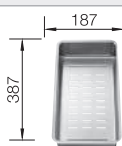

Twee ETAGON rails

Extra toebehoren

Snijplank in essenhout-compound

230700

€ 283,00

Multifunctioneel inzetbakje

231396

€ 202,00