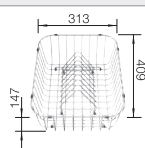

Vaatkorf met geïntegreerde bordenstapelaar

507829
€ 252,00