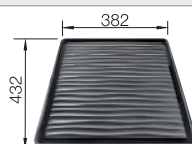

SmartCut snijplank in kunststof

232181
€ 98,00

Vaatkorf in roestvrij staal

220573
€ 81,00

Afdruipplaat

230734
€ 51,00

BLANCO UNIT met BLANCO LANTOS 6-IF

BLANCOWEGA-S II