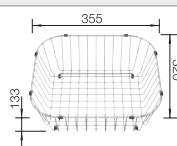

Vaatkorf in roestvrij staal

514238
€ 70,00