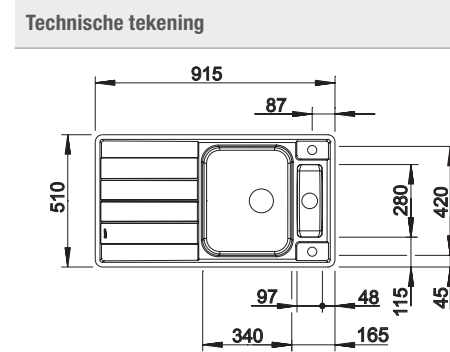

Diepte 190/60 mm

Spoeltafels in roestvrij staal

500 mm

Extra toebehoren

225469
€ 16,00

224787
€ 233,00

507829
€ 252,00

BLANCO UNIT met BLANCO AXIS III 5 S-IF

zie pagina 356

zie pagina 427