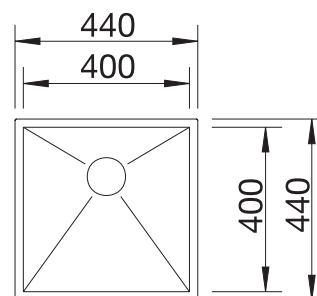

Diepte 175 mm

Opmerking: ook beschikbaar voor vlakbouw

* Opmerking bij levering:
bij inbouw van een afloopbediening met trekknop is bij onderbouwmodellen zonder kraanrichel een uitbreidingsset vereist.
Aanbevolen: art.nr. 232459

Extra toebehoren

Snijplank in notelaarhout

223074
€ 368,00

Inzetbakje roestvrij staal

219649
€ 301,00

Verplaatsbare afdruiplaat in roestvrij staal

223067
€ 409,00

BLANCO UNIT met BLANCO ZEROX 400-U

BLANCO LINEE-S

zie pagina 356

BLANCO SELECT II 45/2

zie pagina 427