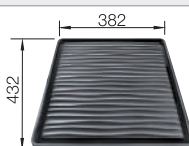

Afdruiplaat

230734
€ 51,00