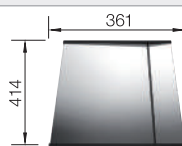

Extra toebehoren

Snijplank in notelaarhout

223074

€ 368,00

Verplaatsbare afdruiplaat in
roestvrij staal

223067

€ 409,00

Opvouwbaar afdruiprooster