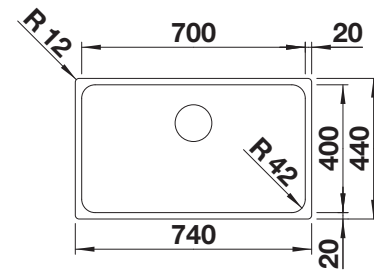

Diepte 185 mm

Voor de installatie van een keukenkraan, afloopbediening of afwasmiddeldispenser in een laminaat werkblad heeft u een flexibele afdichtband (120055) nodig.

Extra toebehoren

239449
€ 71,00

514238
€ 70,00

230734
€ 51,00

BLANCO UNIT met BLANCO SOLIS 700-IF

zie pagina 382

zie pagina 431