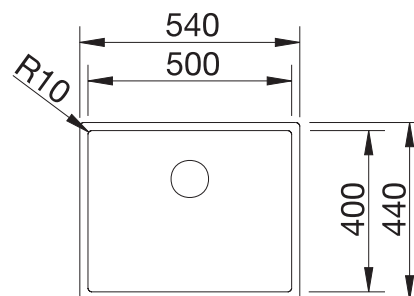

Diepte 190 mm

Spoelbakken
in RVS

600 mm

Extra toebehoren

Snijplank in notelaarhout

223074

€ 368,00

Verplaatsbare afdruiplaat in roestvrij staal

223067

€ 409,00

Multifunctioneel mandje in roestvrij staal

223297

€ 166,00

BLANCO UNIT met BLANCO CLARON 500-IF Dark Steel

BLANCO CULINA-S II Mini Sensor
zie pagina 354

BLANCO SELECT II XL 60/3 Orga
zie pagina 424