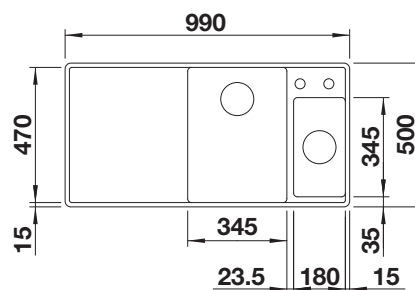

Diepte 190/145 mm

snijplank van essenhout-compound, multifunctioneel roestvrijstalen vergiet, afloopgarnituur met ruimtebesparende leiding, 2 x 3 1/2" InFino korfplug met afloopbediening (draaiknop) voor de hoofdspoelbak of

glazen snijplank, multifunctioneel roestvrijstalen vergiet, afloopgarnituur met ruimtebesparende leiding, 2 x 3 1/2" InFino korfplug met afloopbediening (draaiknop) voor de hoofdspoelbak

Extra toebehoren

BLANCO UNIT met BLANCO AXIA III 6 S-F

zie pagina 356

zie pagina 424