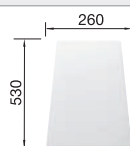

Extra toebehoren

Snijplank in massief beukenhout

218313
€ 116,00

Snijplank in wit kunststof

217611
€ 132,00

Multifunctioneel inzetbakje in roestvrij staal

231178
€ 103,00

BLANCO UNIT met BLANCO SONA 6 S