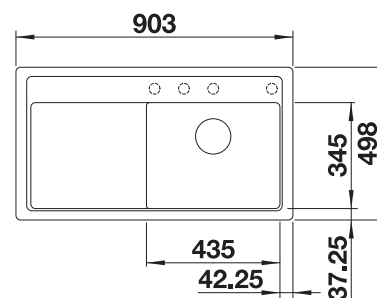

○ voorgeboorde gaten
Diepte 190 mm

Extra toebehoren

Snijplank in essenhout-
compound

229421

€ 293,00

Snijplank in veiligheidsglas

224629

€ 293,00

Multifunctioneel inzetbakje in
roestvrij staal

223077

€ 172,00

BLANCO UNIT met BLANCO ZENAR 5 S-F

BLANCO AVONA

zie pagina 362

BLANCO SELECT II 50/2

zie pagina 427