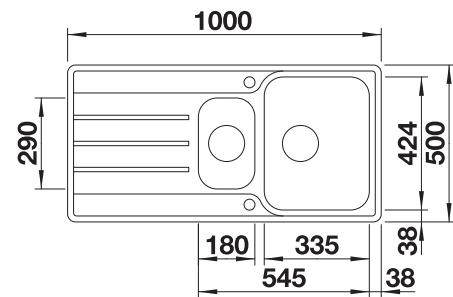

Technische tekening

Diepte 205/145 mm

Spoeltafels in
roestvrij staal

600 mm

Extra toebehoren

Inzetbakje roestvrij staal

240729
€ 95,00

Vaatkorf met geïntegreerde
bordenstapelaar

507829
€ 252,00

BLANCO UNIT met BLANCO LEMIS 6 S-IF

BLANCO KANO-S

zie pagina 388

BLANCO SELECT II 60/2

zie pagina 425