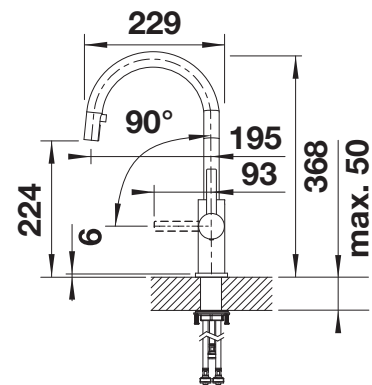

BLANCO CANDOR-S

- Hoogwaardig design in geborsteld massief roestvrij staal
- Helder design voor moderne keukens
- Boogvormige, hoge uitloop voor het eenvoudig vullen van kookpotten en vazen
- Verdoken, uittrekbare sproeikop
- Meer bewegingsvrijheid bij installatie tegen een muur dankzij de bedieningshendel die verticaal staat in neutrale positie
- Energiebesparend: basisinstelling van de kraanhendel voor koude start

Ook in lage druk

Uittrekbare sproeikop

metaaloppervlak				Prijs in € excl. BTW
	roestvrij staal geborsteld	Hoge druk	523121	€ 381,00
		Lage druk	525125	€ 446,00

In de levering inbegrepen

- Uitloop 190° draaibaar
- Kraangat van Ø 35 mm vereist
- Cartouche met keramische schijven
- Met kunststof omwikkelde sproeislang
- Flexibele aansluitslangen van 450 mm lang en met 3/8" moer voor eenvoudige montage
- Gepatenteerde straalbreker/sproeier voor verminderde kalkaanslag
- Stabilisatieplaat voor betere standvastigheid van de kraan op roestvrij stalen spoelafels
- Met terugslagklep en aldus beveiligd tegen terugslag, in overeenkomst met EN 1717
- LGA-goedgekeurd
- DVGW-goedgekeurd

Technische tekening

Debiet 9.7 (HD) / 5 (LD) l/min à 3 bar de pression

BLANCO CANDOR

- Hoogwaardig design in geborsteld massief roestvrij staal
- Helder design voor moderne keukens
- Boogvormige, hoge uitloop voor het eenvoudig vullen van kookpotten en vazen
- Meer bewegingsvrijheid bij installatie tegen een muur dankzij de bedieningshendel die verticaal staat in neutrale positie
- Energiebesparend: basisinstelling van de kraanhendel voor koude start
- Ook beschikbaar met uittrekbare sproeikop

Zonder uittrekbare sproeikop

metaaloppervlak				Prijs in € excl. BTW
	roestvrij staal geborsteld		523120	€ 274,00

In de levering inbegrepen

- Uitloop 360° draaibaar
- Kraangat van Ø 35 mm vereist
- Cartouche met keramische schijven
- Flexibele aansluitslangen van 450 mm lang en met 3/8" moer voor eenvoudige montage
- Gepatenteerde straalbreker/sproeier voor verminderde kalkaanslag
- Stabilisatieplaat voor betere standvastigheid van de kraan op roestvrij stalen spoelafels
- LGA-goedgekeurd
- DVGW-goedgekeurd