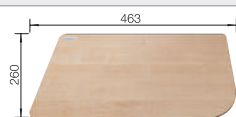

Diepte 185/130 mm

Om de voordelen van deze spoeltafel te kunnen benutten, adviseren wij BLANCO keukenkranen met uittrekbare sproeislang.

Uitsparing volgens sjabloon.

Extra toebehoren

Snijplank in massief esdoornhout