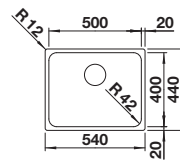

Technische opmerking: bestel afloopverbindingen voor combinaties van twee enkele spoelbakken afzonderlijk.

In de levering inbegrepen		manuele InFino afloopsysteem
afloopgarnituur met ruimtebesparende leiding, 2 x 3 1/2" InFino korfplug, bevestigingsset	afloopgarnituur met ruimtebesparende leiding, 2 x 3 1/2" InFino korfplug, bevestigingsset	afloopgarnituur met ruimtebesparende leiding, 3 1/2" InFino korfplug, bevestigingsset

Extra toebehoren

Snijplank uit bamboe 239449 € 71,00	Opvouwbaar afdruiiprooster 238482 € 106,00	Afdruiplak uit kunststof met roestvrijstalen inzet 513485 € 193,00

BLANCO UNIT met BLANCO SOLIS-U

BLANCO CANDOR-S zie pagina 382	BLANCO FLEXON II 60/3 zie pagina 428