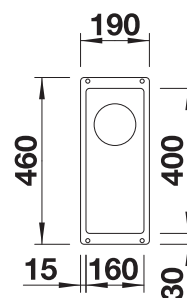

Diepte 130 mm

Radius uitsparing: 10 mm

Opmerking: Bestel afloopverbindingen voor combinaties van twee enkele spoelbakken afzonderlijk.