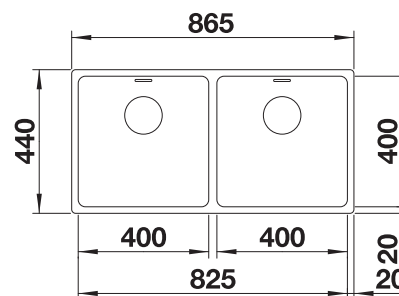

Diepte 190/190 mm

Bij installatie van een keukenkraan, afloopbediening of afwasmiddeldispenser in een laminaat werkblad heeft u een flexibele afdichtband nodig, art.nr. 120055.

Let op de uitsnijdingsmaten voor de betreffende installatie.

Extra toebehoren

Snijplank in veiligheidsglas

227697
€ 153,00

Multifunctioneel inzetbakje in roestvrij staal

227692
€ 128,00

Multifunctioneel mandje in roestvrij staal

223297
€ 166,00

BLANCO UNIT met BLANCO ANDANO 400/400-IF

BLANCO SONEA-S Flexo

zie pagina 360

BLANCO FLEXON II Low 90/4

zie pagina 431