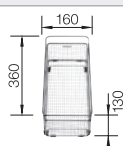

Technische tekening

voorgeboorde gaten
Diepte 190 mm

Extra toebehoren

Snijplank in massief beukenhout

218313
€ 116,00

Snijplank in wit kunststof

217611
€ 132,00

Multifunctioneel mandje in roestvrij staal