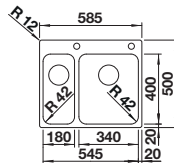

In de levering inbegrepen	afloopgarnituur met ruimtebesparende leiding, 2 x 3 1/2" InFino korfplug met afloopbediening (PushControl), bevestigingsset	afloopgarnituur met ruimtebesparende leiding, 3 1/2" InFino korfplug met afloopbediening (PushControl), bevestigingsset
Extra boorgat mogelijk. Het aansluitende boorgat moet door een gespecialiseerd bedrijf worden uitgevoerd.