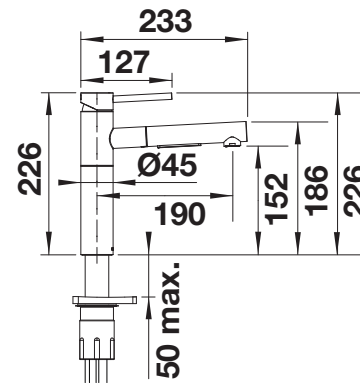

- Mengkraan met bovenhendel in een gestroomlijnd, esthetisch ontwerp
- Hoge uitloop om grote potten en vazen eenvoudig te vullen
- Uittrekbare sproeikop met keuze uit twee straalpatronen
- Uitloop 140° draaibaar voor meer bereik
- Ook verkrijgbaar voor lage druk
- Verkrijgbaar in Silgranit-kleuren en metalen oppervlakken voor een mooie combinatie met de spoeltafel

Nieuw

PVD			Prijs in € excl. BTW
	satin dark steel	527555	€ 826,00
	PVD steel	527544	€ 715,00
	satin gold	527554	€ 826,00
metaaloppervlak			Prijs in € excl. BTW
	chrom	527543	€ 563,00
SILGRANIT-Look			Prijs in € excl. BTW
	silgranit-zwart	527545	€ 663,00
	antraciet	527546	€ 663,00
	rock grey	527547	€ 663,00
	vulkaangrijs	527548	€ 663,00
	silgranit-wit	527552	€ 663,00
	zacht wit	527551	€ 663,00
	tartufo	527550	€ 663,00
	café	527549	€ 663,00
Speciale uitvoering			Prijs in € excl. BTW
	zwart mat	527553	€ 764,00

Uittrekbare dubbele sproeikop

Uittrekbare sproeikop

Technische tekening