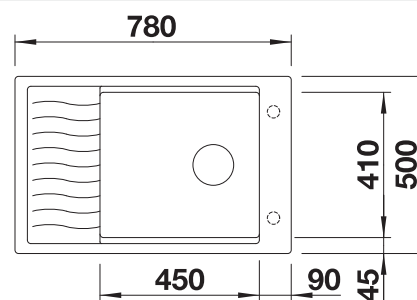

voorgeboorde gaten
Diepte 190 mm

Extra toebehoren

218313
€ 116,00

217611
€ 132,00

227689
€ 128,00

BLANCO UNIT met BLANCO ELON XL 6 S

zie pagina 371

zie pagina 424