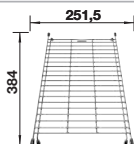

Afdruiiprooster

234795
€ 152,00

Snijplank in wit kunststof

210521
€ 135,00

BLANCO UNIT met BLANCO NAYA 45

BLANCO KANO

zie pagina 389

BLANCO BOTTON II 30/2