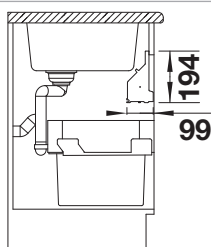

- Houdt de spoeltafel en de kast georganiseerd en netjes
- Plank bovenop de kast biedt extra ruimte voor het opbergen van keukengerei zoals borstels, sponzen en afvalzakken
- Snelle toegang tot opgeslagen items met ergonomisch bereik
- Past bij andere kastorganisatiecomponenten zoals SELECT II en FLEXON II
- Voor kasten van 60 cm, verkrijgbaar voor schuiffronten (P) en draaideuren (H)

Uitrekbaar front

Draaideur

Onderkast mm	600	600
BLANCO Orga Shelf 60	H	P
	527459	527458
Prijs in € excl. BTW	€ 131,00	€ 131,00