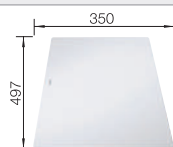

Snijplank in wit veiligheidsglas

snijplank van essenhout-compound, afloopgarnituur met ruimtebesparende leiding, 3 1/2" InFino korfplug met afloopbediening (draaiknop)

of

glazen snijplank, afloopgarnituur met ruimtebesparende leiding, 3 1/2" InFino korfplug met afloopbediening (draaiknop)