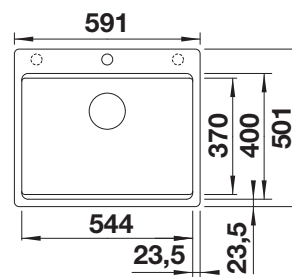

voorgeboorde gaten

Diepte 220 mm

Opmerking:

Rond de mengkraan moet het oppervlak dat de spoeltafel ondersteunt, extra ingekeept worden op het werkblad.

In combinatie met BLANCO Multi-frame is een minimale werkbladdikte van 20 mm vereist.

Modelspecifieke gedetailleerde afmetingen en tekeningen zijn online te vinden bij de informatie over de uitsparing op www.blanco.com.

Extra toebehoren

Snijplank in essenhout-
compound

230700

€ 283,00

Afdruipplaat

230734

€ 51,00

BLANCO UNIT met BLANCO ETAGON 6-F

BLANCO drink.filter EVOL-S Pro

zie pagina 339

BLANCO SELECT II XL 60/3

zie pagina 425