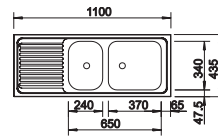

In de levering inbegrepen	manuele bediening

Planningsnota:

Bestel 1 ½" dubbele afloopgarnituur afzonderlijk.

Afmetingen bak: 370 x 340 x 150 mm / 240 x 340 x 145 mm

Uitsparingsmaten: 1082 x 417 mm