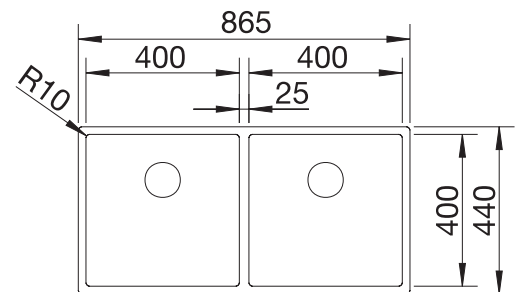

Diepte 190/190 mm

Technische opmerking: de rand van de onderbouwspoelbak is niet gesloten aan de hoeken.

Spoelbakken
in RVS

900 mm

Extra toebehoren

Snijplank in wit veiligheidsglas

225333
€ 215,00

Inzetbakje roestvrij staal

219649
€ 301,00

Opvouwbaar afdruiiprooster

238482
€ 106,00

BLANCO UNIT met BLANCO CLARON 400/400-U

BLANCO drink.filter EVOL-S Pro

zie pagina 339

BLANCO SOLON-IF

zie pagina 437