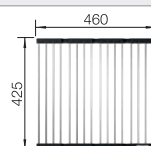

Snijplank in wit veiligheidsglas

225333
€ 215,00

Inzetbakje roestvrij staal

219649
€ 301,00

Opvouwbaar afdruiiprooster

238482
€ 106,00

BLANCO UNIT met BLANCO ZEROX 500-IF

BLANCO LINEE-S