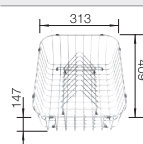

Technische tekening

Diepte 205 mm

Extra toebehoren

Vaatkorf met geïntegreerde bordenstapelaar

507829

€ 252,00

Afdruipplaat

230734