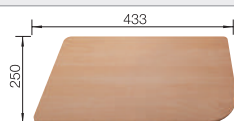

Snijplank in beukenhout

513484

€ 135,00

BLANCO UNIT met BLANCODELTA-IF

BLANCO VONDA

zie pagina 358

BLANCO SOLON-IF

zie pagina 437