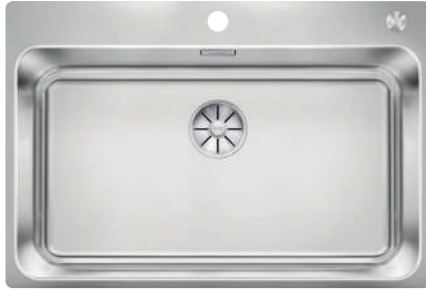

BLANCO CANDOR-S

zie pagina 382

BLANCO FLEXON II Low 80/3

zie pagina 431

BLANCO SOLIS 700-IF/A

roestvrij staal

- Evenwichtig samenspel van functionele en optische elementen
- Hoogwaardige afwerking met verdekte C-overflow overloop en BLANCO InFino afloopsysteem met de vlakke en intuïtieve PushControl afloopbediening – elegant geïntegreerd en onderhoudsvriendelijk
- Comfortabele bakcapaciteit en praktisch benutbare bodemoppervlakte
- Met vlakke IF-rand voor klassieke inbouw of vlakbouwmontage
- Functionele accessoires optioneel beschikbaar