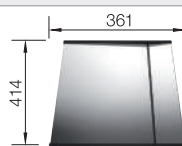

Extra toebehoren

Snijplank in notelaarhout

223074
€ 368,00

Inzetbakje roestvrij staal

219649
€ 301,00

Verplaatsbare afdruiplaat in roestvrij staal

223067
€ 409,00

BLANCO UNIT met BLANCO ZEROX 400-U