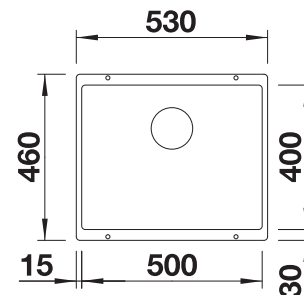

Diepte 190 mm

Radius uitsparing: 10 mm

Opmerking: Afvoeronderdelen moeten afzonderlijk worden besteld.
Opmerking: Bestel afloopverbindingen voor combinaties van twee enkele spoelbakken afzonderlijk.

Extra toebehoren

Snijplank in essenhout-
compound

230700

€ 283,00

Twee TOP-Rails

235906

€ 151,00

Multifunctioneel inzetbakje

227689

€ 128,00

BLANCO UNIT met BLANCO SUBLINE 500-U pour composants colorés

BLANCO LINUS-S

zie pagina 376

BLANCO FLEXON II 60/3

zie pagina 428