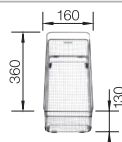

Multifunctioneel mandje in roestvrij staal

223297

€ 166,00