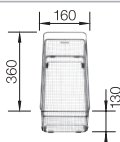

Multifunctioneel mandje in roestvrij staal

223297
€ 166,00