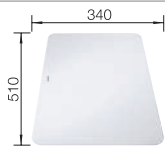

Snijplank in wit veiligheidsglas

verschijfbare snijplank in veiligheidsglas, afloopgarnituur met ruimtebesparende leiding, 3 ½" InFino korfplug met afloopbediening (draaiknop)