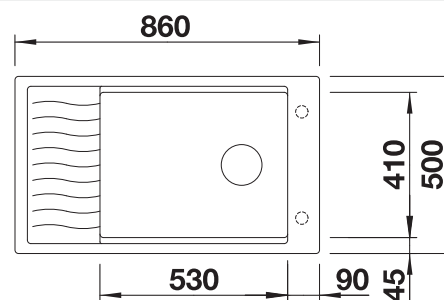

voorgeboorde gaten

Diepte 190 mm

Extra toebehoren

218313
€ 116,00

217611
€ 132,00

227689
€ 128,00

BLANCO UNIT met BLANCO ELON XL 8 S

zie pagina 371

zie pagina 437