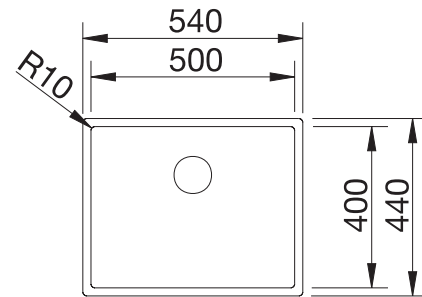

Diepte 190 mm

Opmerking: bij installatie van een keukenkraan, afloopbediening of afwasmiddeldispenser in een laminaat werkblad heeft u een flexibele afdichtband nodig, art.nr. 120055.

Extra toebehoren

Snijplank in notelaarhout

223074
€ 368,00

Verplaatsbare afdruiplaat in roestvrij staal

223067
€ 409,00

Multifunctioneel mandje in roestvrij staal

223297
€ 166,00

BLANCO UNIT met BLANCO CLARON 500-IF Durinox

BLANCO drink.filter EVOL-S Pro

zie pagina 339

BLANCO SELECT II 60/3

zie pagina 425