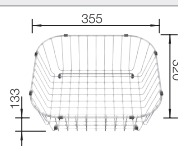

Spoelbakken
in RVS

500 mm

Extra toebehoren

Snijplank uit bamboe

239449
€ 71,00

Vaatkorf in roestvrij staal

514238
€ 70,00

Afdruipplaat