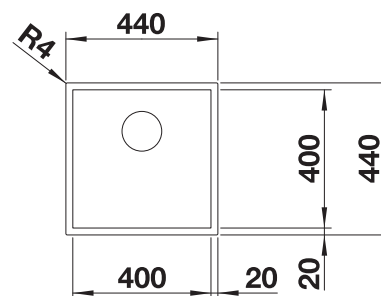

Diepte 175 mm

Opmerking: ook beschikbaar voor vlakbouw

* Opmerking bij levering:
bij inbouw van een afloopbediening met trekknop is bij
onderbouwmodellen zonder kraanrichel een uitbreidingsset vereist.
Aanbevolen: art.nr. 232459

Extra toebehoren

Snijplank in wit veiligheidsglas

225333
€ 215,00

Verplaatsbare afdruiplaat in
roestvrij staal

223067
€ 409,00

Opvouwbaar afdruiprooster

238482
€ 106,00

BLANCO UNIT met BLANCO ZEROX 400-U Durinox

BLANCO LINEE-S

zie pagina 356

BLANCO SOLON-IF

zie pagina 437