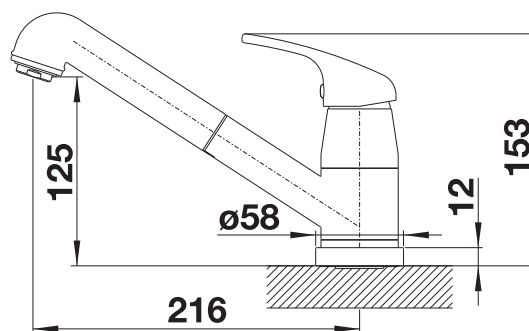

Technische tekening

Debiet 8.25 l/min à 3 bar de pression

In de levering inbegrepen

- Uitloop 80° draaibaar
- Kraangat van Ø 35 mm vereist
- Cartouche met keramische schijven
- Flexibele aansluitslangen van 450 mm lang en met 3/8" moer voor eenvoudige montage
- Met kunststof omwikkelde sproeislang
- Met terugslagklep en aldus beveiligd tegen terugslag, in overeenkomst met EN 1717

Extra toebehoren

Filter voor hoekventiel

128434
€ 35,00

Straalregelaarset met heldere en bruisstraal voor hoge druk kranen, incl. sleutel voor afstelling water

521746
€ 47,00

Sproeislanggeleider voor mengkranen

511920
€ 32,00

Aanbevolen afwasmiddeldispenser

BLANCO LATO
Afwasmiddeldispenser

zie pagina 418