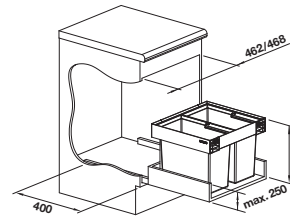

- Voor onderkasten met gescheiden laden en een breedte van 50 tot 90 cm (dankzij een verminderde installatiehoogte van 330 mm)
- Diverse mogelijkheden voor afvalsortering en opslag door flexibele emmercombinaties, met verminderde ruimtevereisten in de spoelafelkast
- Erg stabiel en hygiënisch door kaderoplossing met hangende emmers
- Eenvoudig te monteren zonder markering of voorboren
- Modern ontwerp met hoogwaardig aluminium
- Alle onderdelen zijn makkelijk te reinigen, dankzij hun grote en gladde oppervlakken
- Dankzij de optioneel verkrijgbare accessoires kunt u het systeem volledig personaliseren

Onderkast mm	500	500
BLANCO FLEXON II Low	50/3	50/2
	526640	526639
Prijs in € excl. BTW	€ 242,00	€ 222,00

Volume emmer	35 l	38 l

In de levering inbegrepen

systeem voor inbouw in ladekasten, 1 x 19 l en 2 x 8 l emmer, 1 x emmerdeksel 8 l

systeem voor inbouw in ladekasten, 2 x 19 l emmer

Opmerking installatie

- Een onderkast met paneel en lade is vereist.
- Installatiehoogte 325 mm boven de onderkant van de lade, installatiediepte 400 mm (binnenkant schuiflade).
- Maximale hoogte kader 250 mm boven de onderkant van de lade.
- Ook geschikt voor installatie in onderkasten met cassettedeuren met minimaal kader van 90 mm.
- Houd tijdens de planning rekening met de installatiehoogte van het afvalstelsel, de hoogte van de onderkant van de lade, de installatiediepte van de spoelafel met afloopstelsel en de resulterende minimum afmetingen van de onderkast.
- Minimale aanbevolen plinthoogte voor de installatie van MOVEX: 100 mm.