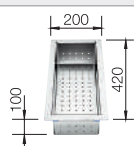

Extra toebehoren

Snijplank in notelaarhout

223074
€ 368,00

Inzetbakje roestvrij staal

219649
€ 301,00

Verplaatsbare afdruiplaat in roestvrij staal

223067
€ 409,00

BLANCO UNIT met BLANCO ZEROX 400-U