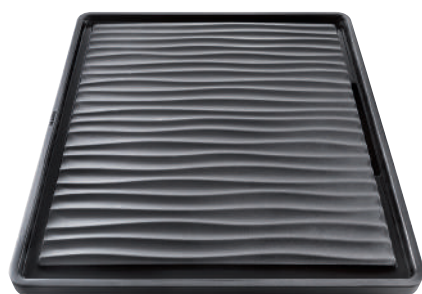

Verplaatsbare afdruiplaat

- Attractief golvend design
- Hoge functionaliteit door de vloeiende waterafvoer en is geschikt om afwas op te plaatsen
- Geschikte aanvulling op onderbouw bakken en spoelbakken met een vlakke IF-rand

		Prijs in € excl. BTW
	Afdruiplaat in hoogwaardig zwart-grijs kunststof voor onderbouw en -IF bakken	230734
		€ 51,00