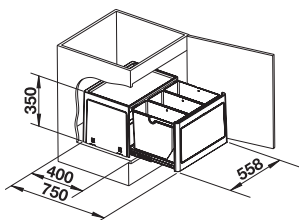

- Compact systeem met deurvanger voor het automatisch openen van het afvalstelsel bij het openen van de deur
- Diverse modellen voor de meest voorkomende kastafmetingen
- Eenvoudige vloerinstallatie met montagehulp
- Functioneel design van hoogwaardig kunststof
- Makkelijk schoon te maken emmers met ergonomische handgrepen
- Groot afvalvolume ondanks compacte afmetingen

Onderkast mm	600	450
BLANCO BOTTON Pro	60/3 Automatisch	45/2 Automatisch
	517470	517468
Prijs in € excl. BTW	€ 304,00	€ 256,00

Volume emmer	39 l	26 l