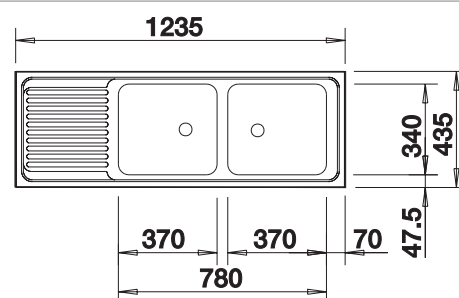

		In de levering inbegrepen	Omkeerbaar	Prijs in € excl. BTW
	natural	zonder afloopgarnituur	500374	€ 247,00

In de levering inbegrepen

Technische tekening

Diepte 155/155 mm

Bestel 1 ½" dubbele afloopgarnituur afzonderlijk