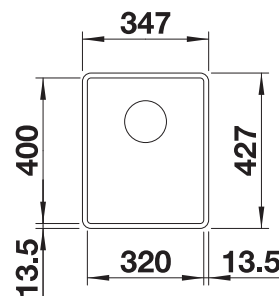

Diepte 190 mm

Uitsparingsmaten voor alle installatieprocessen vindt u op onze website.

Opmerking:

voor werkbladdiktes van 15 mm en meer moet er aan de onderkant een ruimte voor de overloop worden uitgesneden.

Modelspecifieke gedetailleerde afmetingen en tekeningen zijn online te vinden bij de informatie over de uitsparing op www.blanco.com.

Extra toebehoren

Snijplank in essenhout-
compound

230700

€ 283,00

Snijplank in veiligheidsglas

227697

€ 153,00