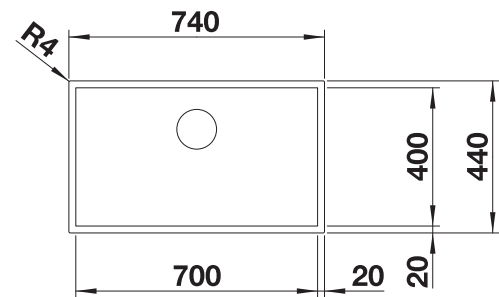

Diepte 185 mm

Opmerking: ook beschikbaar voor vlakbouw

* Opmerking bij levering: bij inbouw van een afloopbediening met trekknop is bij IF-modellen zonder kraanrichel een uitbreidingsset vereist. Aanbevolen: art.nr. 232459

Extra toebehoren

Snijplank in notelaarhout

223074

€ 368,00

Verplaatsbare afdruiplaat in roestvrij staal

223067

€ 409,00

Opvouwbaar afdruiprooster

238482

€ 106,00

BLANCO UNIT met BLANCO ZEROX 700-U Dark Steel

BLANCOCULINA-S II

zie pagina 353

BLANCO SOLON-IF

zie pagina 437