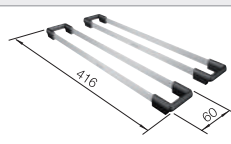

Extra toebehoren

Inzetbakje roestvrij staal

219649
€ 301,00

Verplaatsbare afdruiplaat in roestvrij staal

223067
€ 409,00

Twee TOP-Rails

235906
€ 151,00

BLANCO UNIT met BLANCO CLARON 180-IF