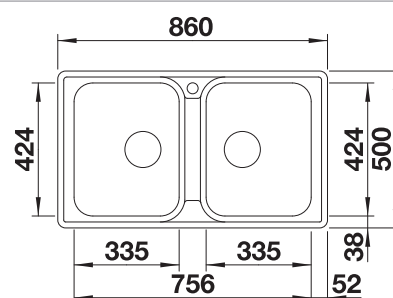

Technische tekening

Diepte 206/206 mm

Spoelbakken
in RVS

800 mm

Extra toebehoren

Vaatkorf met geïntegreerde bordenstapelaar

507829

€ 252,00

Afdruipplaat

230734

€ 51,00

BLANCO UNIT met BLANCO LEMIS 8-IF

BLANCO KANO-S

zie pagina 388

BLANCO FLEXON II Low 80/3

zie pagina 431