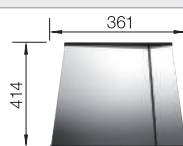

Extra toebehoren

Snijplank in notelaarhout

223074
€ 368,00

Verplaatsbare afdruiplaat in roestvrij staal

223067
€ 409,00

Opvouwbaar afdruiiprooster

238482
€ 106,00

BLANCO UNIT met BLANCO CLARON 400-IF Durinox