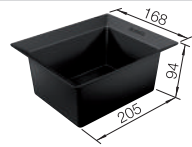

SELECT Universele opbergbox
229342
€ 64,00