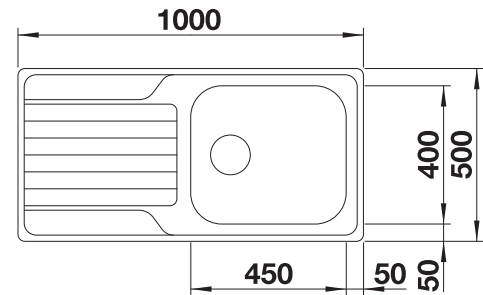

Technische tekening

Diepte 195 mm

Spoeltafels in
roestvrij staal

600 mm

Extra toebehoren

Snijplank in massief beukenhout

218313
€ 116,00

Snijplank in wit kunststof

217611
€ 132,00

Vaatkorf in roestvrij staal

220573
€ 81,00

BLANCO UNIT met BLANCO DINAS XL 6 S

BLANCOWEGA-S II

zie pagina 395

BLANCO BOTTON II 30/2

zie pagina 436