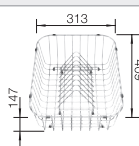

232817
€ 138,00

Hoekvormig inzetbakje

235866
€ 69,00

Vaatkorf met geïntegreerde
bordenstapelaar

507829
€ 252,00

BLANCO UNIT met BLANCO DALAGO 8

BLANCO KANO-S

zie pagina 388