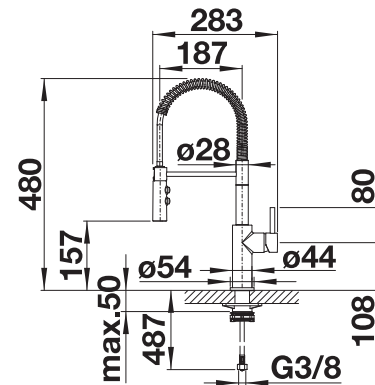

BLANCO CATRIS-S

- Klassiek design in Semi-Profi uitvoering
- Flexibele sproeislang (veer in roestvrij staal)
- Eenvoudige plaatsing van de sproeislang in de houder
- Past bijzonder goed in combinatie met bovenkasten
- 2 straalsoorten: heldere en bruisstraal

metaaloppervlak			Prijs in € excl. BTW
	chrom	521476	€ 532,00

Uittrekbare dubbele sproeikop

Uittrekbare sproeikop

Technische tekening

Debiet 9 l/min à 3 bar de pression

In de levering inbegrepen

- Uitloop 360° draaibaar
- Kraangat van Ø 35 mm vereist
- Cartouche met keramische schijven
- Sproeislang in kunststof
- Flexibele aansluitslangen van 450 mm en met 3/4" moer voor eenvoudige montage
- Gepatenteerde straalbreker/sproeier voor verminderde kalkaanslag
- Stabilisatieplaat voor betere standvastigheid van de kraan op roestvrij stalen spoeltafels
- Met terugslagklep en aldus beveiligd tegen terugslag, in overeenkomst met EN 1717
- LGA-goedgekeurd
- DVGW-goedgekeurd

Extra toebehoren

Filter voor hoekventiel

128434

€ 35,00

Aanbevolen afwasmiddeldispenser

BLANCO LATO
Afwasmiddeldispenser
zie pagina 418