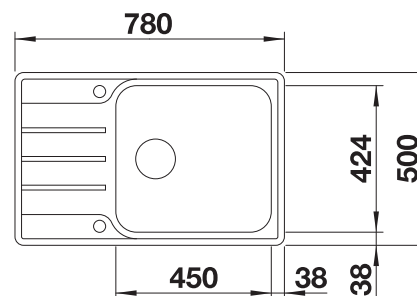

Technische tekening

Diepte 205 mm

Spoeltafels in
roestvrij staal

600 mm

Extra toebehoren

Vaatkorf met geïntegreerde
bordenstapelaar

507829

€ 252,00

BLANCO UNIT met BLANCO LEMIS XL 6 S-IF Compact

BLANCO KANO-S

zie pagina 388

BLANCO SELECT II 60/2

zie pagina 425