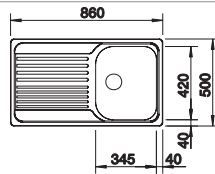

In de levering inbegrepen

aafloopgarnituur met ruimtebesparende leiding, 3 ½" korfplug, afdichting

manuele bediening