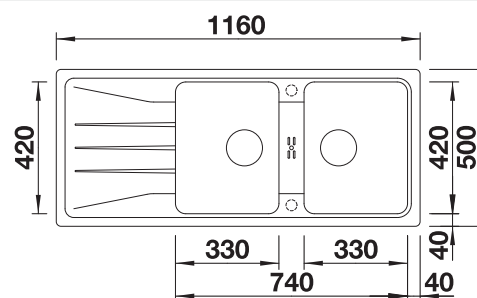

Technische tekening

○ voorgeboorde gaten
Diepte 190/190 mm

Extra toebehoren

Snijplank in massief beukenhout

218313
€ 116,00

Snijplank in wit kunststof

217611
€ 132,00

Multifunctioneel mandje in roestvrij staal

223297
€ 166,00

BLANCO UNIT met BLANCO SONA 8 S

BLANCO KANO-S

zie pagina 388

BLANCO SOLON-IF

zie pagina 437