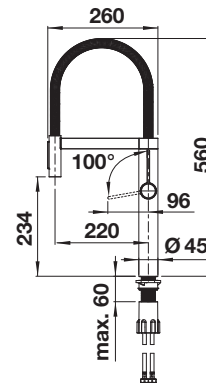

Technische tekening

Debiet 8.8 l/min à 3 bar de pression

In de levering inbegrepen

- Uitloop 180° draaibaar voor groter bereik
- Kraangat van Ø 35 mm vereist
- Patroon met keramische schijven
- Eenvoudige en snelle installatie van mengkranen met BLANCOlock
- Met metaal omwikkelde sproeislang
- Flexibele aansluitslangen van 950 mm en met 3/8" moer voor een bijzonder eenvoudige en veilige installatie
- Stabilisatieplaat om de stabiliteit van de kraan te vergroten op roestvrij stalen spoeltafels
- Met terugslagklep en dus beveiligd tegen terugslag conform EN 1717
- LGA-goedgekeurd
- DVGW in aanvraag

Extra toebehoren

Filter voor hoekventiel

128434

€ 35,00

Aanbevolen afwasmiddeldispenser

BLANCO LATO
Afwasmiddeldispenser
zie pagina 418