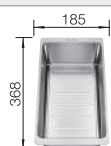

Extra toebehoren

Multifunctioneel inzetbakje in roestvrij staal

233739

€ 163,00

BLANCO UNIT met BLANCO AXIA III 5 S