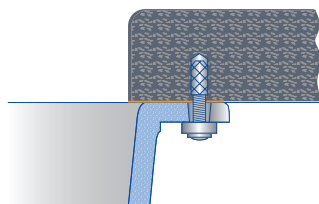

Keramiek: onderbouw spoelbak