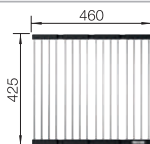

Opvouwbaar afdruiprooster

238482
€ 106,00