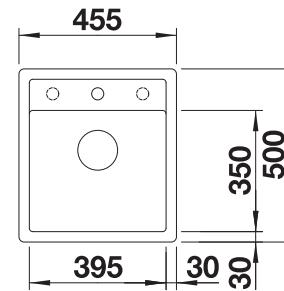

Technische tekening

R10

voorgeboorde gaten
Diepte 190 mm

Extra toebehoren

235866
€ 69,00

514238
€ 70,00

230734
€ 51,00

BLANCO UNIT met BLANCO DALAGO 45-F

zie pagina 389

zie pagina 427