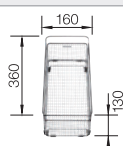

Multifunctioneel mandje in roestvrij staal

223297

€ 166,00