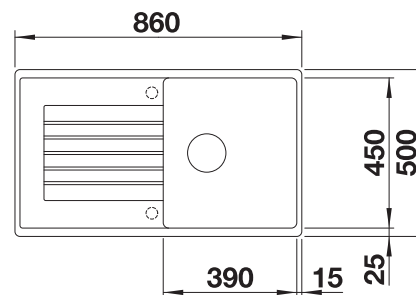

Technische tekening

voorgeboorde gaten
Diepte 190 mm

Extra toebehoren

Snijplank in massief beukenhout

218313
€ 116,00

Snijplank in wit kunststof

217611
€ 132,00

Multifunctioneel mandje in roestvrij staal

223297
€ 166,00

BLANCO UNIT met BLANCO ZIA 5 S

BLANCO KANO

zie pagina 389

BLANCO SELECT II 50/2

zie pagina 427