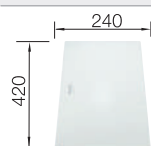

Extra toebehoren

Snijplank in wit veiligheidsglas

225333
€ 215,00

Inzetbakje roestvrij staal

219649
€ 301,00

Opvouwbaar afdruiiprooster

238482
€ 106,00

BLANCO UNIT met BLANCO CLARON 400/400-IF