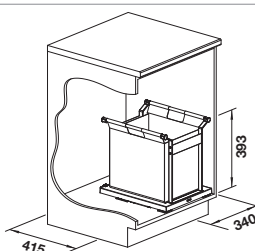

- XL tas voor opslag of inzameling van droge recyclagematerialen zoals glas, papier, blikjes of plastic
- Stevige aluminium structuur houdt de XL zak geopend op zijn plaats
- Gemakkelijke toegang dankzij de brede opening en de volledige uitschuiffunctie
- XL draagzak is makkelijk weg te nemen en terug te plaatsen op de schuifplaat
- Donkergrijs ontwerp in aluminium dat past bij alle BLANCO onderkastelementen
- Eenvoudig te reinigen: De zak kan worden verwijderd en met de hand worden gewassen met een mild schoonmaakmiddel

Nieuw

Draaideur

Onderkast mm	450
Artikel breedte mm	340
BLANCO Universal Bag XL 40	
	527669
Prijs in € excl. BTW	€ 246,00
Aantal containers	1