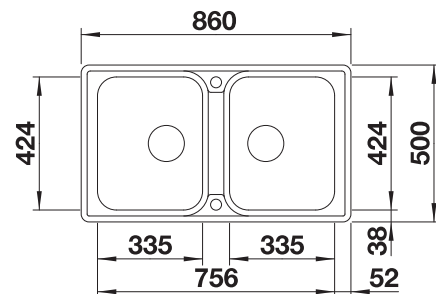

Diepte 205/205 mm

Extra toebehoren

Vaatkorf met geïntegreerde bordenstapelaar

507829

€ 252,00

Afdruipplaat

230734

€ 51,00

BLANCO UNIT met BLANCO CLASSIMO 8-IF

BLANCO LANORA-S

zie pagina 383

BLANCO FLEXON II Low 80/3

zie pagina 431