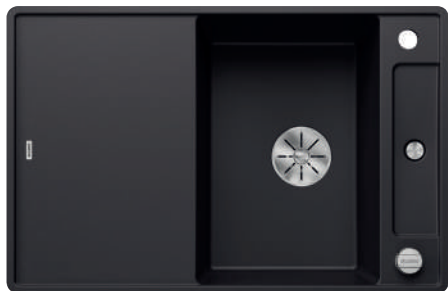

BLANCO AXIA III 45 S-F

SILGRANIT

- Vlotte, ergonomische workflow langs twee assen
- Design gekenmerkt door strakke lijnen en een dunne rand
- Zeer kleine hoekradii voor een grote benutting van oppervlakten en volumes
- Verschuifbare essen-compound snijplank om direct naast een pot of pan te werken
- Hoogwaardige afwerking met verdekte C-overflow en InFino afloopsysteem – elegant geïntegreerd en onderhoudsvriendelijk

450 mm
Onderkast

Vlakte onderbouw

Vlakbouw

		In de levering inbegrepen	Omkeerbaar	Prijs in € excl. BTW
	zwart	met houten snijplank met glazen snijplank	525843 525842	€ 1018,00 € 837,00
	antraciet	met houten snijplank met glazen snijplank	523193 523199	€ 1018,00 € 837,00
	rock grey	met houten snijplank met glazen snijplank	523194 523200	€ 1018,00 € 837,00
	vulkaangrijs	met houten snijplank met glazen snijplank	527221 527220	€ 1018,00 € 837,00
	wit	met houten snijplank met glazen snijplank	523196 523202	€ 1018,00 € 837,00
	zacht wit	met houten snijplank met glazen snijplank	527038 527037	€ 1018,00 € 837,00
	café	met houten snijplank met glazen snijplank	523198 523204	€ 1018,00 € 837,00

In de levering inbegrepen

automatische InFino
afloopsysteem

Technische tekening

R13

brug snijplank van essenhout-compound, afloopgarnituur met ruimtebesparende leiding, 3 1/2" InFino korfplug met afloopbediening (draaiknop)

of
glazen snijplank, afloopgarnituur met ruimtebesparende leiding, 3 1/2" InFino korfplug met afloopbediening (draaiknop)