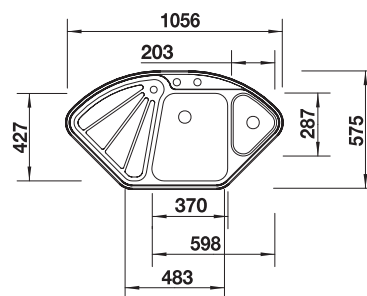

Diepte 185/130 mm

Uitsparingsmaten voor alle installatieprocessen vindt u op onze website

Opmerking:

bij hoekinstallatie is een onderkast van min. 70 cm breed vereist.

Bij hoekinstallatie kan dit model enkel in werkbladen van min.

65 cm diep worden geïnstalleerd.

Om de voordelen van deze spoelafel te kunnen benutten, adviseren wij BLANCO keukenkranen met uittrekbare sproeislang.

Spoelafels in
roestvrij staal

900x900 mm

Extra toebehoren

513484

€ 135,00

BLANCO UNIT met BLANCODELTA-IF

zie pagina 358

zie pagina 437