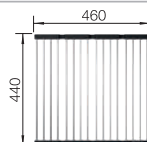

Opvouwbaar afdruirooster

238483
€ 119,00