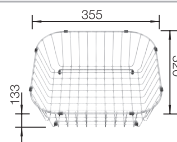

Vaatkorf in roestvrij staal

514238
€ 70,00