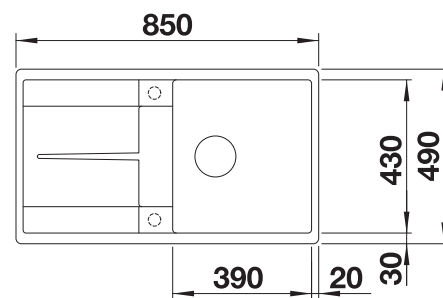

Technische tekening

○ voorgeboorde gaten
Diepte 190 mm

Extra toebehoren

Hoekvormig inzetbakje

235866
€ 69,00

Multifunctioneel mandje in roestvrij staal

223297
€ 166,00

Vaatkorf met geïntegreerde bordenstapelaar

507829
€ 252,00

BLANCO UNIT met BLANCO METRA 5 S-F

BLANCO LINUS

zie pagina 380

BLANCO SELECT II 50/2

zie pagina 427