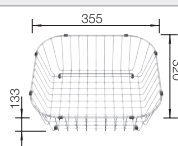

Afmetingen bak: 370 x 340 x 150 mm

Uitsparingsmaten: 1217 x 417 mm

Spoeltafels in
roestvrij staal

900 mm

Extra toebehoren

Snijplank in beukenhout

225685
€ 123,00

Vaatkorf in roestvrij staal