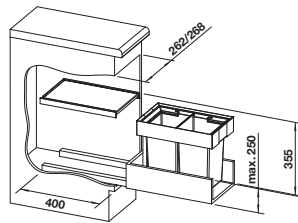

- Groot assortiment modellen voor alle standaard spoelbakmeubels met één lade
- Diverse mogelijkheden voor afvalsortering en opslag door flexibele emmercombinaties
- Erg stabiel en hygiënisch door kaderoplossing met hangende emmers
- Eenvoudige montage zonder markering of voorboren
- De inbegrepen ladesysteemafdekking kan dienen als praktische opslagruimte
- Modern ontwerp met hoogwaardig aluminium
- Alle onderdelen zijn makkelijk te reinigen, dankzij de grote en gladde oppervlakken
- Dankzij de optioneel verkrijgbare accessoires kunt u het systeem volledig personaliseren

reddot award 2017 winner

Onderkast mm	300	300
BLANCO FLEXON II	30/2	30/1
	521467	521542
Prijs in € excl. BTW	€ 193,00	€ 163,00
Volume emmer	16 l	19 l