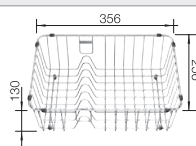

Vaatkorf

231693
€ 98,00

Snijplank in wit kunststof

217611
€ 132,00

BLANCO UNIT met BLANCO NAYA 8

BLANCO KANO-S

zie pagina 388

BLANCO BOTTON II 30/2