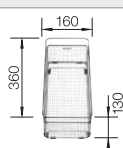

Multifunctioneel mandje in roestvrij staal

223297

€ 166,00