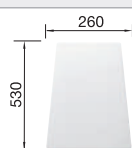

Technische tekening

Diepte 195/145 mm

Spoeltafels in
roestvrij staal

600 mm

Extra toebehoren

Snijplank in massief beukenhout

218313
€ 116,00

Snijplank in wit kunststof