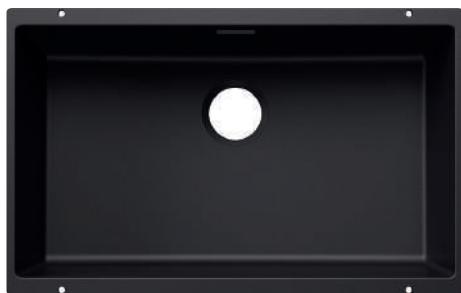

BLANCO SUBLINE 700-U voor gekleurde componenten SILGRANIT

Spoelbakken
in SILGRANIT

800 mm

- Onderbouwspoelbak voor hoge ontwerpeisen
- Tijdloos elegant, gestroomlijnd spoelbakontwerp
- Compleet systeem voor een breed scala aan plannen met grote en kleine spoelbakken
- Hoogwaardige afwerking met verdekte C-overflow overloop en InFino afloopsysteem – elegant geïntegreerd en onderhoudsvriendelijk
- Veelzijdige accessoires optioneel beschikbaar
- Maximale kleurflexibiliteit door te kiezen voor een bijpassende afloopgarnituurset afgewerkt in satin gold, zwart mat, satin dark steel of satin platinum (te bestellen met afzonderlijk artikelnummer)

Nieuw

800 mm
Onderkast

Onderbouw

			Prijs in € excl. BTW
	zwart	527802	€ 946,00
	antraciet	527805	€ 946,00
	rock grey	527806	€ 946,00
	vulkaangrijs	527803	€ 946,00
	wit	527807	€ 946,00
	zacht wit	527804	€ 946,00
	tartufo	527809	€ 946,00
	café	527808	€ 946,00

Verplichte gekleurde componentensets

manuele InFino
afloopsysteem

	zwart mat	207422	€ 171,00
	satin dark steel	207424	€ 197,00
	satin gold	207423	€ 171,00
	satin platinum	207425	€ 197,00

Verplichte gekleurde componentensets

automatische InFino
afloopsysteem

	zwart mat	207426	€ 261,00
	satin dark steel	207429	€ 287,00
	satin gold	207427	€ 261,00
	satin platinum	207435	€ 287,00

In de levering inbegrepen

bevestigingsset

Technische tekening

R10