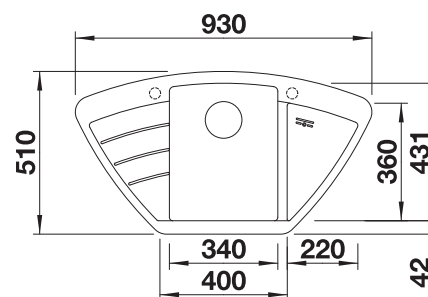

Technische tekening

○ voorgeboorde gaten
Diepte 180/27 mm
Uitsparing volgens sjabloon.

Extra toebehoren

Multifunctioneel mandje in roestvrij staal

223297

€ 166,00

Vaatkorf met geïntegreerde bordenstapelaar

507829

€ 252,00

BLANCO UNIT met BLANCO ZIA 9 E

BLANCO KANO-S

zie pagina 388

BLANCO SOLON-IF

zie pagina 437