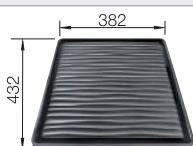

Extra toebehoren

Afdruipplaat

230734

€ 51,00