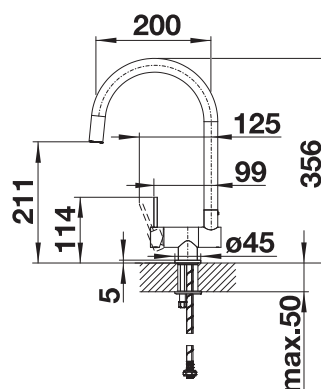

Technische tekening

Debiet 12.59 l/min à 3 bar de pression

In de levering inbegrepen

- Uitloop 360° draaibaar
- Kraangat van Ø 35 mm vereist
- Cartouche met keramische schijven
- Flexibele aansluitslangen van 450 mm lang en met 3/8" moer voor eenvoudige montage
- Gepatenteerde straalbreker/sproeier voor verminderde kalkaanslag
- Stabilisatieplaat voor betere standvastigheid van de kraan op roestvrij stalen spoeltafels
- LGA-goedgekeurd
- DVGW-goedgekeurd

Extra toebehoren

Filter voor hoekventiel

128434
€ 35,00

Aanbevolen afwasmiddeldispenser

BLANCO TORRE
Afwasmiddeldispenser
zie pagina 419