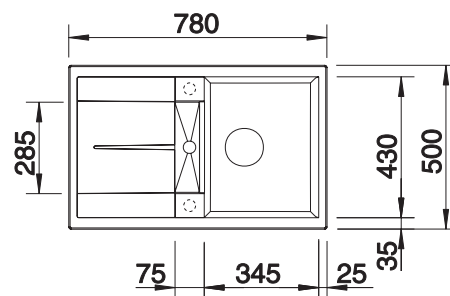

Technische tekening

R8

○ voorgeboorde gaten
Diepte 190/25 mm

Extra toebehoren

Snijplank in massief beukenhout

218313
€ 116,00

Snijplank in wit kunststof

217611
€ 132,00

Hoekvormig inzetbakje

235866
€ 69,00

BLANCO UNIT met BLANCO METRA 45 S

BLANCO LINUS

zie pagina 380

BLANCO SELECT II 45/2

zie pagina 427