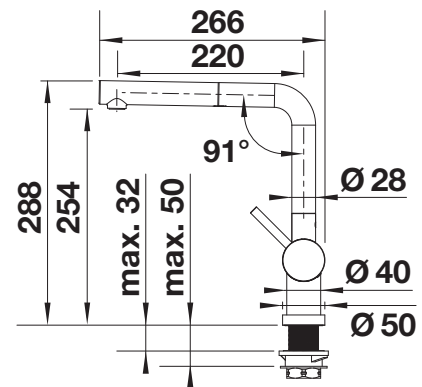

Raamoplossing

Ook in lage druk

Uittrekbare sproeikop

metaaloppervlak				Prijs in € excl. BTW
	chrom	Hoge druk	514023	€ 795,00
		Lage druk	514276	€ 971,00

Technische tekening

Debiet 9.6 (HD) / 5 (LD) l/min à 3 bar de pression