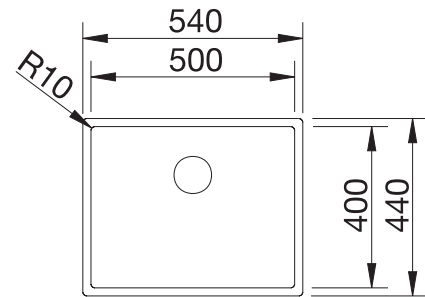

Diepte 190 mm

Extra toebehoren

Snijplank in notelaarhout

223074
€ 368,00

Verplaatsbare afdruiplaat in roestvrij staal

223067
€ 409,00

Opvouwbaar afdruioprooster

238482
€ 106,00

BLANCO UNIT met BLANCO CLARON 500-U Dark Steel Edition

BLANCOCULINA-S II Mini

zie pagina 355

BLANCO SELECT II XL 60/3
Orga

zie pagina 424