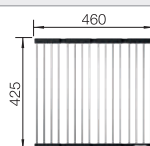

Extra toebehoren

Snijplank in wit veiligheidsglas

225333
€ 215,00

Inzetbakje roestvrij staal

219649
€ 301,00

Opvouwbaar afdruiiprooster

238482
€ 106,00

BLANCO UNIT met BLANCO CLARON 400/400-IF