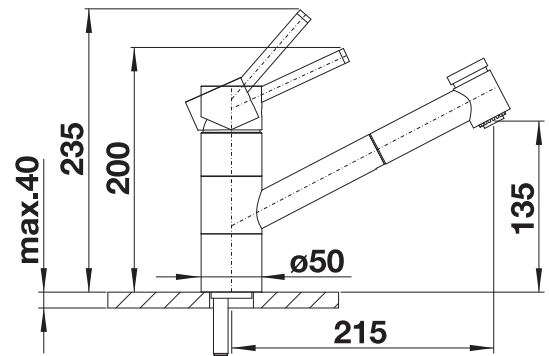

Technische tekening

Debiet 9.1 (HD) / 7 (LD) l/min à 3 bar de pression

In de levering inbegrepen

- Uitloop 120° draaibaar
- Kraangat van Ø 35 mm vereist
- Patroon met keramische schijven
- Met metaal omhulde sproeislang
- Flexibele aansluitslangen, 450 mm lang en met 3/8" moer voor een bijzonder eenvoudige en veilige installatie
- Gepatenteerde straalregelaar voor sterk verminderde kalkaanslag
- Stabilisatieplaat voor betere stabiliteit van de kraan op roestvrijstalen spoeltafels
- Met terugslagklep en dus beveiligd tegen terugslag conform met EN 1717
- LGA-goedgekeurd
- DVGW-goedgekeurd

Extra toebehoren

Filter voor hoekventiel

128434

€ 35,00

Sproeislanggeleider voor mengkranen

511920

€ 32,00

Aanbevolen afwasmiddeldispenser

BLANCO LATO
Afwasmiddeldispenser
zie pagina 418