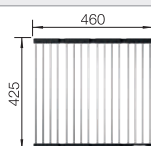

afloopgarnituur met ruimtebesparende leiding, 3 1/2" InFino korfplug, bevestigingsset

Diepte 190 mm

Extra toebehoren

Snijplank in notelaarhout

223074
€ 368,00

Verplaatsbare afdruiplaat in roestvrij staal

223067
€ 409,00