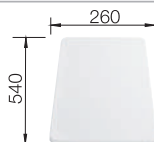

Snijplank in beukenhout

225362
€ 148,00

Snijplank in wit kunststof

210521
€ 135,00

BLANCO UNIT met BLANCO NAYA 6

BLANCO KANO-S

zie pagina 388

BLANCO BOTTON Pro 60/3
Manueel