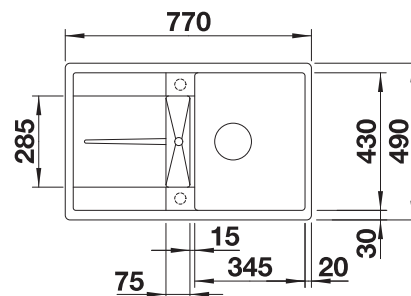

Technische tekening

○ voorgeboorde gaten
Diepte 190/25 mm

Extra toebehoren

Hoekvormig inzetbakje

235866
€ 69,00

Multifunctioneel mandje in roestvrij staal

223297
€ 166,00

Vaatkorf met geïntegreerde bordenstapelaar

507829
€ 252,00

BLANCO UNIT met BLANCO METRA 45 S-F

BLANCO LINUS

zie pagina 380

BLANCO SELECT II 45/2

zie pagina 427