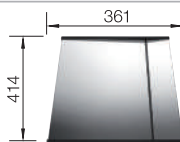

Verplaatsbare afdruiplaat in roestvrij staal

223067

€ 409,00