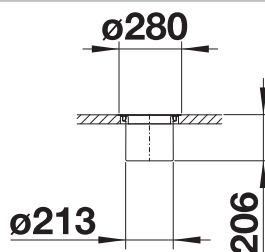

BLANCO SOLON-IF

512471

Prijs in € excl. BTW	€ 557,00

Volume emmer	7 l