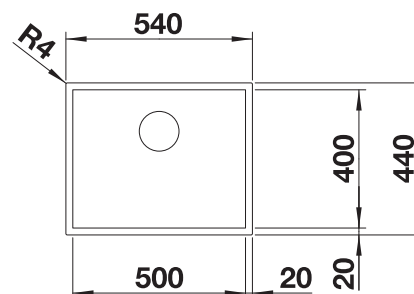

Diepte 175 mm

Opmerking: ook beschikbaar voor onderbouw

* Opmerking bij levering:
bij inbouw van een afloopbediening is bij IF-modellen zonder kraanrichel een uitbreidingsset vereist.
Aanbevolen: art.nr. 232459

Bij installatie van een keukenkraan, afloopbediening of afwasmiddeldispenser in een laminaat werkblad heeft u een flexibele afdichtband nodig, art.nr. 120055.

Extra toebehoren

Snijplank in notelaarhout

223074
€ 368,00

Verplaatsbare afdruiplaat in roestvrij staal

223067
€ 409,00

Twee TOP-Rails

235906
€ 151,00

BLANCO UNIT met BLANCO ZEROX 500-IF Durinox

BLANCO LINEE-S

zie pagina 356

BLANCO SOLON-IF

zie pagina 437