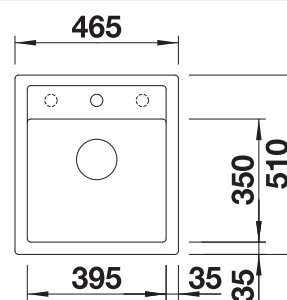

Technische tekening

R10

○ voorgeboorde gaten
Diepte 190 mm

Extra toebehoren

232817
€ 138,00

235866
€ 69,00

514238
€ 70,00

BLANCO UNIT met BLANCO DALAGO 45

zie pagina 389

zie pagina 427