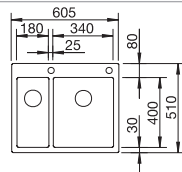

In de levering inbegrepen		automatische InFino afloopsysteem
afloopgarnituur met ruimtebesparende leiding, afvoeraansluiting, 2 x 3 1/2" InFino korfplug met afloopbediening (PushControl) voor de hoofdspoelbak, bevestigingsset	afloopgarnituur met ruimtebesparende leiding, 3 1/2" InFino korfplug met afloopbediening (PushControl), bevestigingsset	afloopgarnituur met ruimtebesparende leiding, 3 1/2" InFino korfplug met afloopbediening (PushControl), bevestigingsset

Extra toebehoren		
 Snijplank in wit veiligheidsglas 225333 € 215,00	 Inzetbakje roestvrij staal 219649 € 301,00	 Opvouwbaar afdruiiprooster 238482 € 106,00

BLANCO UNIT met BLANCO CLARON-IF/A	
 BLANCO drink.filter EVOL-S Pro zie pagina 339	 BLANCO SOLON-IF zie pagina 437