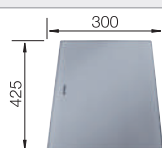

Extra toebehoren

Snijplank in veiligheidsglas

230970
€ 246,00