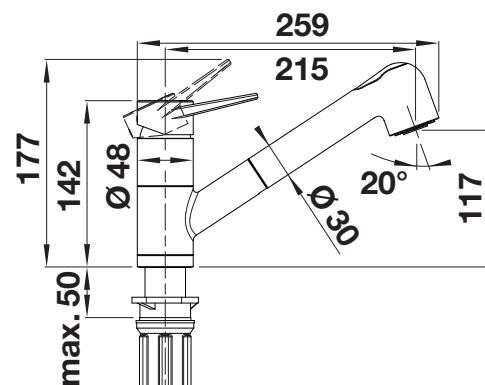

- Voor de installatie voor een raam
- Hendel bovenaan voor meer gebruiksgemak en flexibele keukenplanning
- Uittrekbare dubbele sproeikop: eenvoudige omschakeling van bruisstraal naar krachtige spoelstraal
- Uitermate geschikt voor compacte spoeltafels en spoelbakken
- Minimale afstand tussen spoeltafel en venstervleugel 2,5 cm

Raamoplossing

Uittrekbare dubbele sproeikop

Uittrekbare sproeikop

metaaloppervlak

Prijs in € excl. BTW

chrom

526418

€ 594,00

Technische tekening