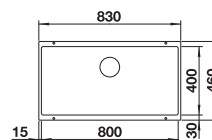

Opmerking: bestel afloopverbindingen voor combinaties van twee enkele spoelbakken afzonderlijk.

In de levering inbegrepen	manuele InFino afloopsysteem
afloopgarnituur met ruimtebesparende leiding, afvoeraansluiting, 2 x 3 1/2" InFino korfplug, bevestigingsset	afloopgarnituur met ruimtebesparende leiding, 3 1/2" InFino korfplug, bevestigingsset