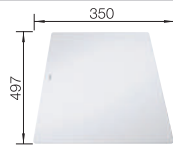

Snijplank in wit veiligheidsglas

brug snijplank van essenhout-compound, afloopgarnituur met ruimtebesparende leiding, 3 1/2" InFino korfplug met afloopbediening (draaiknop)

of

glazen snijplank, afloopgarnituur met ruimtebesparende leiding, 3 1/2" InFino korfplug met afloopbediening (draaiknop)