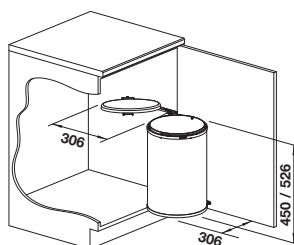

- Compact systeem voor directe bevestiging aan de kastdeur
- Groot afvalvolume ondanks compacte afmetingen
- Opent gemakkelijk met de kastdeur
- Emmer eenvoudig naar boven uitneembaar
- Zeer stabiel dankzij stalen corpus
- Traploos verstelbaar: ook geschikt voor cassettedeuren
- Kan aan de linker- of rechterkant gemonteerd worden

Onderkast mm	400
BLANCO SINGOLO XL	
	526377
Prijs in € excl. BTW	€ 103,00
Volume emmer	20 l