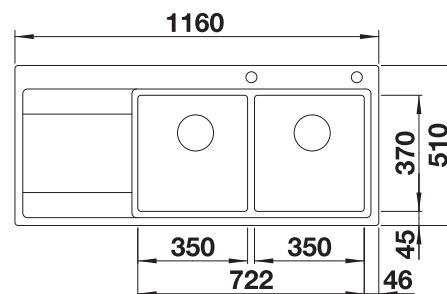

Diepte 195/195 mm

Bijkomende boorgaten niet mogelijk.

Bij gebruik van een afwasmiddeldispenser moet de afloopbediening worden vervangen door de afwasmiddeldispenser en het automatische InFino afloopsysteem door een manueel InFino afloopsysteem.

Neem contact met ons op - wij helpen u graag verder. Het artikelnummer van het manuele InFino afloopsysteem is op aanvraag verkrijgbaar.

Spoeltafels in roestvrij staal

800 mm

Extra toebehoren

Snijplank in veiligheidsglas

230970
€ 246,00

Multifunctioneel inzetbakje

231396
€ 202,00

Opvouwbaar afdruirooster

238483
€ 119,00

BLANCO UNIT met BLANCO DIVON II 8 S-IF

BLANCO LINEE-S

zie pagina 356

BLANCO FLEXON II Low 80/3

zie pagina 431