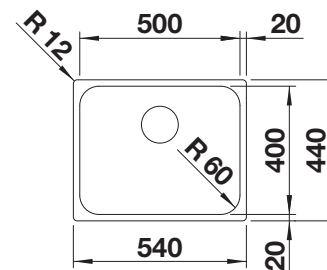

Diepte 175 mm

Voor de installatie van een keukenkraan, afloopbediening of afwasmiddeldispenser in een laminaat werkblad heeft u een flexibele afdichtband (120055) nodig.

Spoelbakken
in RVS

600 mm

Extra toebehoren

Twee TOP-Rails

235906
€ 151,00

Vaatkorf in roestvrij staal

514238
€ 70,00

Afdruipplaat

230734
€ 51,00

BLANCO UNIT met BLANCO SUPRA 500-IF R12

BLANCO MIDA-S

zie pagina 390

BLANCO SOLON-IF

zie pagina 437