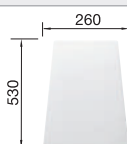

Snijplank in wit kunststof

217611
€ 132,00