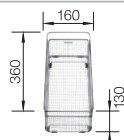

Extra toebehoren

Multifunctioneel mandje in roestvrij staal

223297

€ 166,00