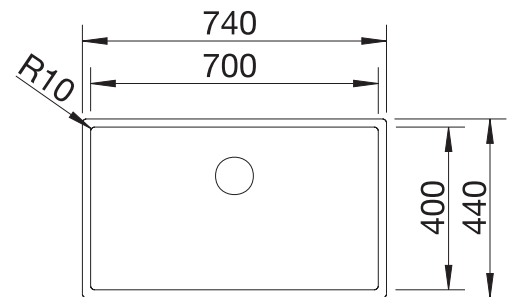

Diepte 190 mm

Opmerking: bij installatie van een keukenkraan, afloopbediening of afwasmiddeldispenser in een laminaat werkblad heeft u een flexibele afdichtband nodig, art.nr. 120055.

Spoelbakken
in RVS

800 mm

Extra toebehoren

Snijplank in notelaarhout

223074
€ 368,00

Inzetbakje roestvrij staal

219649
€ 301,00

Verplaatsbare afdruiplaat in roestvrij staal

223067
€ 409,00

BLANCO UNIT met BLANCO CLARON 700-IF

BLANCO drink.filter EVOL-S Pro

zie pagina 339

BLANCO FLEXON II Low 80/3

zie pagina 431