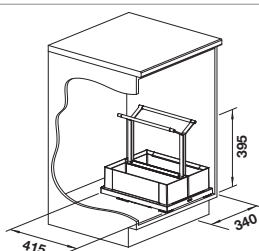

- Een inzetbakje biedt onderaan in de kast opbergruimte voor schoonmaakproducten en andere benodigdheden.
- Het verplaatsbare inzetbakje is makkelijk weg te nemen en terug te plaatsen op de schuifplaat
- Gemakkelijke toegang dankzij de handgreep en de volledige uitschuif functie
- Donkergrijs ontwerp in aluminium dat past bij alle BLANCO onderkastelementen
- Eenvoudig te reinigen dankzij de grote, gladde oppervlakken
- Verkrijgbaar als enkel of dubbel verplaatsbaar inzetbakje

Nieuw

Draaideur

Onderkast	450	300
Artikel breedte mm	340	180
BLANCO Storage Caddy	40	20
	527668	527667
Prijs in € excl. BTW	€ 246,00	€ 211,00
Aantal containers	2	1