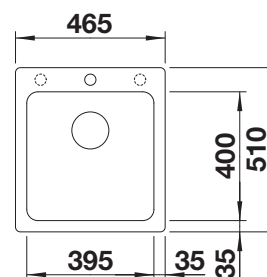

voorgeboorde gaten
Diepte 200 mm

Extra toebehoren

Snijplank in beukenhout

225362
€ 148,00

Afdruiiprooster

234795
€ 152,00

Snijplank in wit kunststof

210521
€ 135,00

BLANCO UNIT met BLANCO NAYA 45

BLANCO KANO

zie pagina 389

BLANCO BOTTON II 30/2

zie pagina 436