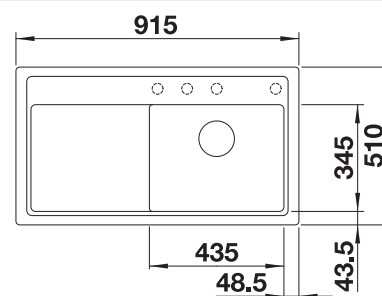

○ voorgeboorde gaten
Diepte 190 mm

Extra toebehoren

Snijplank in essenhout-
compound

229421

€ 293,00

Snijplank in veiligheidsglas

224629

€ 293,00

Multifunctioneel inzetbakje in
roestvrij staal

223077

€ 172,00

BLANCO UNIT met BLANCO ZENAR 5 S

BLANCO AVONA

zie pagina 362

BLANCO SELECT II 50/2

zie pagina 427