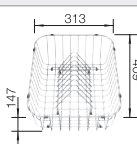

○ voorgeboorde gaten
Diepte 190 mm

Extra toebehoren

Multifunctioneel inzetbakje

227689
€ 128,00

Multifunctioneel mandje in roestvrij staal

223297
€ 166,00

Vaatkorf met geïntegreerde bordenstapelaar

507829
€ 252,00