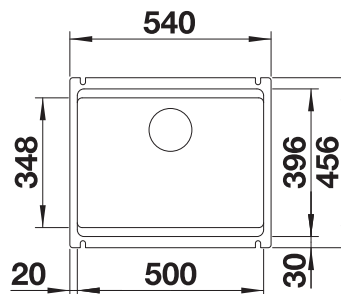

Diepte 200 mm

600 mm

Extra toebehoren

Snijplank in beukenhout

514544
€ 148,00

Snijplank in veiligheidsglas

227699
€ 153,00

Multifunctioneel inzetbakje in roestvrij staal

226189
€ 123,00

BLANCO UNIT met BLANCO ETAGON 500-U

BLANCO LINUS

zie pagina 379

BLANCO SELECT II 60/3

zie pagina 425