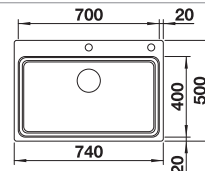

Spoelbakken
in RVS

800 mm

Onderkast mm	800
BLANCO ETAGON 700-IF/A	
Ultravlakke IF-rand	
zijdeglans	524274
Prijs in € excl. BTW	€ 1019,00
Diepte	190 mm

In de levering inbegrepen automatische InFino afloopsysteem

2 x ETAGON-rails in roestvrij staal, afloopgarnituur met ruimtebesparende leiding, 3 1/2" InFino korfplug met afloopbediening (trekknop), bevestigingsset

Bijkomende boorgaten mogelijk. Het bijkomende boorgat moet door een gespecialiseerd bedrijf worden uitgevoerd.