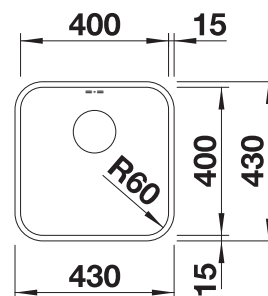

Diepte 175 mm

Technische opmerking: bestel afloopverbindingen voor combinaties van twee enkele spoelbakken afzonderlijk.

Extra toebehoren

Twee TOP-Rails

235906
€ 151,00

Vaatkorf in roestvrij staal

514238
€ 70,00

Afdruipplaat

230734
€ 51,00

BLANCO UNIT met BLANCO SUPRA 400-U

BLANCO MIDA-S

zie pagina 390

BLANCO BOTTON Pro 45/2
Automatisch

zie pagina 434