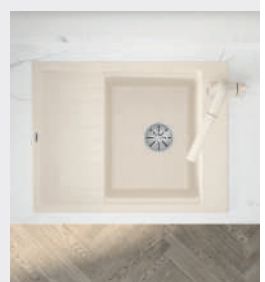

Maak een stijlvol statement in de keuken.

Stijl-, kleur- en materiaalcombinaties zijn belangrijke factoren bij het ontwerpen van de juiste keuken. Het ontwerp is niet compleet zonder kleur. Onze spoeltafels, spoelbakken en mengkranen in Silgranit-kleuren creëren een gestroomlijnde look wanneer ze met elkaar worden gecombineerd. Om een opvallend stijlstatement te maken, kunt u onze spoeltafels en spoelbakken in Silgranit-kleuren matchen met ons assortiment mengkranen in verschillende afwerkingen. De aantrekkelijke harmonie tussen kleuren en materialen legt een accent op het ontwerp.