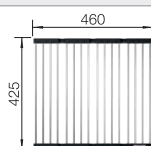

Opvouwbaar afdruiiprooster

238482
€ 106,00