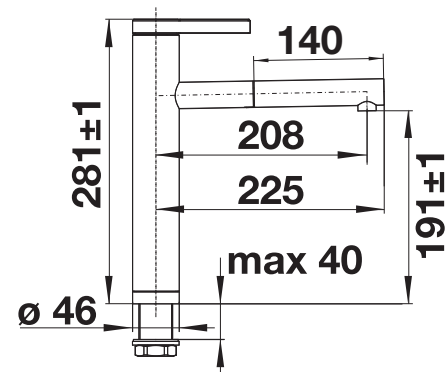

Technische tekening

Debiet 11.5 l/min à 3 bar de pression

In de levering inbegrepen

- Uitloop 130° draaibaar
- Kraangat van Ø 35 mm vereist
- Patroon met keramische schijven
- Met metaal omhulde sproeislang
- Flexibele aansluitslangen, 450 mm lang en met 3/8" moer voor een bijzonder eenvoudige en veilige installatie
- Gepatenteerde straalregelaar voor sterk verminderde kalkaanslag
- Stabilisatieplaat voor betere stabiliteit van de kraan op roestvrijstalen spoeltafels
- Met terugslagklep en dus beveiligd tegen terugslag conform met EN 1717
- LGA-goedgekeurd
- DVGW-goedgekeurd

Mengkranen

Extra toebehoren

Filter voor hoekventiel

128434
€ 35,00

Sproeislanggeleider voor
mengkranen

511920
€ 32,00

Aanbevolen afwasmiddeldispenser

BLANCO PIONA
Afwasmiddeldispenser
zie pagina 417

Aanbevolen trekknop

Ronde trekknop Messing
verchromd glanzend
zie pagina 465