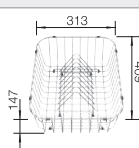

Vaatkorf met geïntegreerde bordenstapelaar

507829
€ 252,00