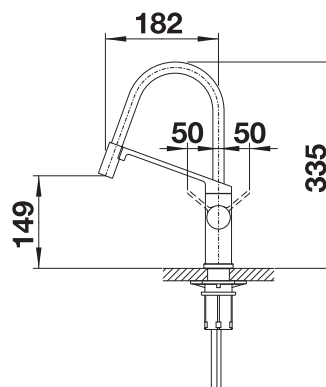

Uittrekbare sproeikop

metaaloppervlak			Prijs in € excl. BTW
	chrom	524813	€ 482,00

Technische tekening

Debiet 8.8 l/min à 3 bar de pression

In de levering inbegrepen

- Vier verwisselbare slanghoezen inbegrepen: kiwi, orange, lemon en lava grey (voorgeïnstalleerd)
- Uitloop 360° draaibaar voor groter bereik
- Kraangat van Ø 35 mm vereist
- Patroon met keramische schijven
- Sproeislang met textielhoes
- Flexibele aansluitslangen van 450 mm lang en met 3/8" moer voor een bijzonder eenvoudige en veilige installatie
- Gepatenteerde straalregelaar voor sterk verminderde kalkaanslag
- Stabilisatieplaat voor betere stabiliteit van de kraan op roestvrijstalen spoeltafels
- LGA-goedgekeurd
- DVGW Certificaat in aanvraag