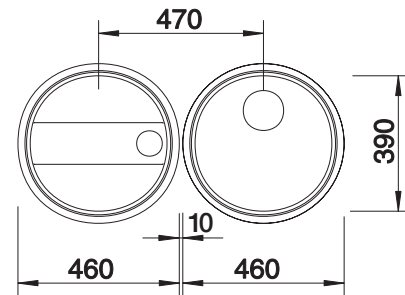

Technische tekening

Diepte 175/35 mm

Onderbouw zonder overhang, vereiste uitsparing 424 mm.

Informatie uitsparing voor alle installatieprocessen vindt u op onze website

Verschillende borsteltechnieken op de afdruiplaat (in de lengte) en in de bak (rond) door productie

Spoeltafels in
roestvrij staal

600 mm

Extra toebehoren

Snijplank in massief beukenhout

218421
€ 156,00

Vaatkorf in roestvrij staal

220574
€ 70,00

BLANCO UNIT met BLANCORONDOSET

BLANCO MIDA-S

zie pagina 390

BLANCO BOTTON Pro 45/2
Automatisch

zie pagina 434