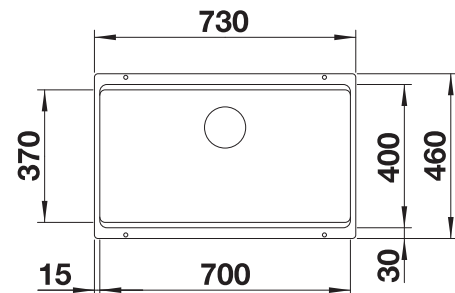

Diepte 200 mm

Radius uitsparing: 20 mm

Opmerking: Afvoeronderdelen moeten afzonderlijk worden besteld.

Extra toebehoren

Snijplank in essenhout-
compound

230700

€ 283,00

Snijplank in veiligheidsglas

227697

€ 153,00

Multifunctioneel inzetbakje

227689

€ 128,00

BLANCO UNIT met BLANCO ETAGON 700-U pour composants colorés

BLANCO FONTAS-S II Filter

zie pagina 368

BLANCO FLEXON II Low 80/3

zie pagina 431