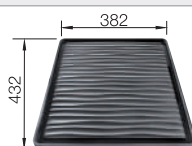

Extra toebehoren

Snijplank in beukenhout

514544
€ 148,00

Multifunctioneel inzetbakje in roestvrij staal

514542
€ 374,00

Afdruipplaat

230734
€ 51,00

BLANCO UNIT met BLANCO SUBLINE-U