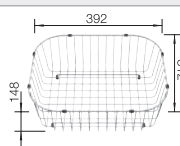

Vaatkorf in roestvrij staal

220573
€ 81,00