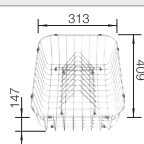

223297

€ 166,00

Vaatkorf met geïntegreerde bordenstapelaar

507829

€ 252,00

BLANCO UNIT met BLANCO ZIA 9 E

BLANCO KANO-S

zie pagina 388