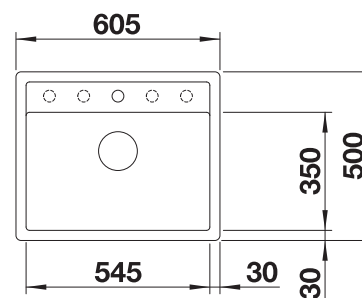

Technische tekening

R10

voorgeboorde gaten
Diepte 190 mm

Extra toebehoren

235866
€ 69,00

507829
€ 252,00

230734
€ 51,00

BLANCO UNIT met BLANCO DALAGO 6-F

zie pagina 388

zie pagina 425