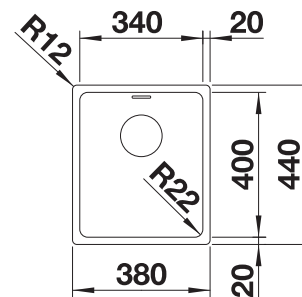

Diepte 190 mm

Bij installatie van een keukenkraan, afloopbediening of afwasmiddeldispenser in een laminaat werkblad heeft u een flexibele afdichtband nodig, art.nr. 120055.

Let op de uitsparingsmaten voor de betreffende installatie.

Extra toebehoren

Snijplank in esenhout-compound

230700

€ 283,00

Multifunctioneel inzetbakje in roestvrij staal

227692

€ 128,00

Afdruipplaat

230734

€ 51,00

BLANCO UNIT met BLANCO ANDANO 340-IF

BLANCO SONEA-S Flexo

zie pagina 360

BLANCO FLEXON II 30/2

zie pagina 430