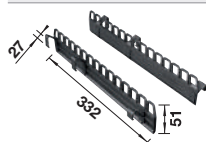

Prijs in € excl. BTW

521300

€ 52,00