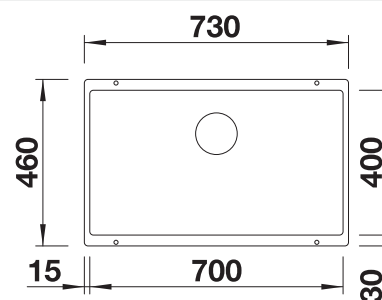

Diepte 190 mm

Radius uitsparing: 10 mm

Opmerking: Afvoeronderdelen moeten afzonderlijk worden besteld.
Opmerking: Bestel afloopverbindingen voor combinaties van twee enkele spoelbakken afzonderlijk.

Extra toebehoren

Snijplank in essenhout-
compound

230700

€ 283,00

Multifunctioneel inzetbakje

227689

€ 128,00

Afdruiprooster

234795

€ 152,00

BLANCO UNIT met BLANCO SUBLINE 700-U pour composants colorés

BLANCO LINUS-S

zie pagina 376

BLANCO FLEXON II Low 80/3

zie pagina 431