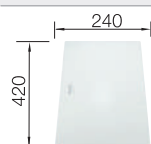

Extra toebehoren

Snijplank in wit veiligheidsglas

225333
€ 215,00

Verplaatsbare afdruiplaat in
roestvrij staal

223067
€ 409,00

Opvouwbaar afdruiprooster

238482
€ 106,00

BLANCO UNIT met BLANCO ZEROX 400-U Durinox