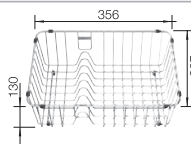

Vaatkorf

231693
€ 98,00

BLANCO UNIT met BLANCO ADIRA XL 6 S-F