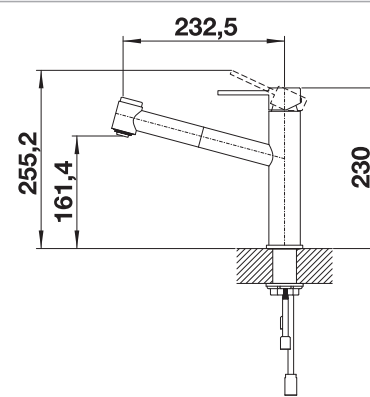

Technische tekening

Debiet 8.3 (HD) / 7 (LD) l/min à 3 bar de pression