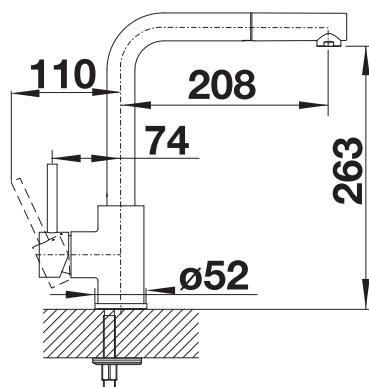

Technische tekening

Debiet 10.2 (HD) / 7 (LD) l/min à 3 bar de pression

In de levering inbegrepen

- Uitloop 360° draaibaar
- Kraangat van Ø 35 mm vereist
- Cartouche met keramische schijven
- Flexibele aansluitslangen van 350 mm lang en met 3/8" moer voor eenvoudige montage
- Met kunststof omwikkelde sproeislang
- Stabilisatieplaat voor betere standvastigheid van de kraan op roestvrij stalen spoeltafels
- Met terugslagklep en aldus beveiligd tegen terugslag, in overeenkomst met EN 1717
- LGA-goedgekeurd
- DVGW-goedgekeurd

Extra toebehoren

Filter voor hoekventiel

128434
€ 35,00

Straalregelaarset met heldere en bruisstraal voor hoge druk kranen, incl. sleutel voor afstelling water

521746
€ 47,00

Sproeislanggeleider voor mengkranen

511920
€ 32,00

Aanbevolen afwasmiddeldispenser

BLANCO LATO
Afwasmiddeldispenser

zie pagina 418