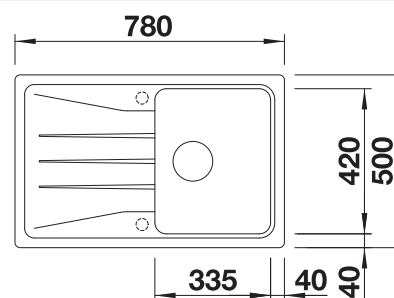

Technische tekening

○ voorgeboorde gaten
Diepte 190 mm

Extra toebehoren

Snijplank in massief beukenhout

218313
€ 116,00

Snijplank in wit kunststof

217611
€ 132,00

Afloopbedekking CapFlow

517666
€ 46,00

BLANCO UNIT met BLANCO SONA 45 S

BLANCO KANO

zie pagina 389

BLANCO BOTTON II 30/2

zie pagina 436