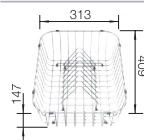

600 mm

Extra toebehoren

Vaatkorf met geïntegreerde
bordenstapelaar

507829

€ 252,00

BLANCO UNIT met BLANCO LEMIS XL 6 S-IF Compact

BLANCO KANO-S

zie pagina 388