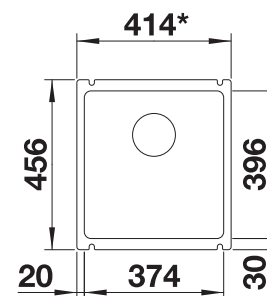

Diepte 185 mm

Radius uitsparing: 15 mm

Opmerking: minimale werkbladdikte 25 mm. Volg de montage-instructies.

Indien nodig een uitsparing van de onderliggende kastwand.

Spoelbakken
in keramiek

450 mm

Extra toebehoren

Snijplank in beukenhout

514544

€ 148,00

BLANCO UNIT met BLANCO SUBLINE 375-U

BLANCO LINUS-S

zie pagina 376

BLANCO BOTTON Pro 45/2
Automatisch

zie pagina 434