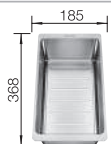

of

glazen snijplank, afloopgarnituur met ruimtebesparende leiding, 3 1/2" InFino korfplug met afloopbediening (draaiknop)

Diepte 190/55 mm

Extra toebehoren

Multifunctioneel inzetbakje in roestvrij staal

233739