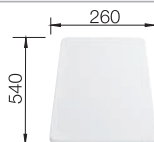

Snijplank in wit kunststof

210521
€ 135,00

BLANCO UNIT met BLANCO NAYA 5