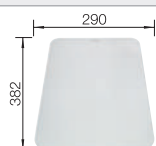

Extra toebehoren

Flexibele snijsteen

225469
€ 16,00