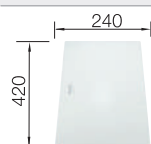

Extra toebehoren

Snijplank in wit veiligheidsglas

225333
€ 215,00

Verplaatsbare afdruiplaat in
roestvrij staal

223067
€ 409,00

Multifunctioneel mandje in
roestvrij staal

223297
€ 166,00

BLANCO UNIT met BLANCO ZEROX 700-U Durinox