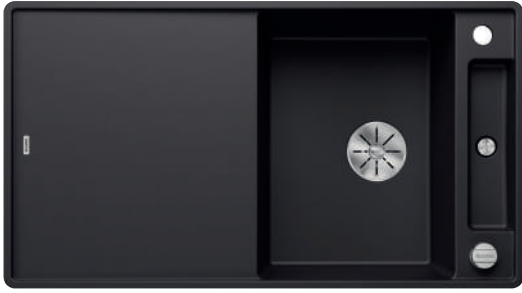

BLANCO SELECT II 60/3

zie pagina 425

BLANCO AXIA III 5 S-F

SILGRANIT

- Vlotte, ergonomische workflow langs twee assen
- Design gekenmerkt door strakke lijnen en een dunne rand
- Zeer kleine hoekradii voor een grote benutting van oppervlakten en volumes
- Verschuifbare essen-compound snijplank om direct naast een pot of pan te werken
- Hoogwaardige afwerking met verdekte C-overflow en InFino afloopsysteem – elegant geïntegreerd en onderhoudsvriendelijk