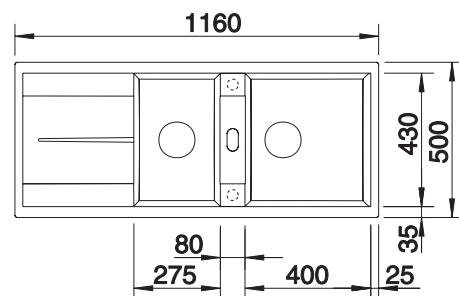

Technische tekening

○ voorgeboorde gaten
Diepte 190/190 mm

Extra toebehoren

Snijplank in massief beukenhout

218313
€ 116,00

Snijplank in wit kunststof

217611
€ 132,00

Hoekvormig inzetbakje

235866
€ 69,00

BLANCO UNIT met BLANCO METRA 8 S

BLANCO LINUS-S

zie pagina 377

BLANCO FLEXON II Low 80/3

zie pagina 431