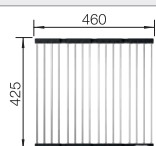

Extra toebehoren

Opvouwbaar afdruiiprooster

238482
€ 106,00