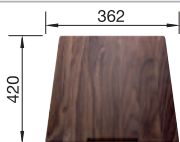

Extra toebehoren

Snijplank in notelaarhout

223074

€ 368,00

Verplaatsbare afdruiplaat in roestvrij staal

223067

€ 409,00

Multifunctioneel mandje in roestvrij staal