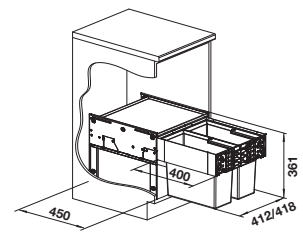

- Volledige benutting van de ruimte van de onderkast dankzij maatoplossingen afgestemd op spoelbak en kraan
- Breed scala aan modellen voor de meest courante kastmaten
- Veelvuldige en verschillende afvalsorteermogelijkheden door flexibele emmercombinaties
- Eenvoudig te monteren zonder meten, markering of voorboren
- Optioneel verkrijgbare toebehoren vullen het systeem aan tot een individuele oplossing
- Modern ontwerp met hoogwaardig aluminium
- Alle delen makkelijk te reinigen dankzij grote en glatte oppervlakken

reddot winner 2021

Onderkast mm	500	500	450
BLANCO SELECT II	50/3	50/2	45/2
	526202	526201	526200
Prijs in € excl. BTW	€ 375,00	€ 351,00	€ 338,00

Volume emmer	35 l	38 l	32 l

In de levering inbegrepen			
	uittreksysteem voor bevestiging aan front, systeemaafdekking, 1 x 19 l en 2 x 8 l emmer, 1 x emmerdeksel 8 l	uittreksysteem voor bevestiging aan front, systeemaafdekking, 2 x 19 l emmer	uittreksysteem voor bevestiging aan front, systeemaafdekking, 2 x 16 l emmer

Opmerking installatie

- Installatiehoogte 361 mm, installatiediepte 400 mm, vereiste afmeting binnenkant van onderkast voor uittrekbare rails 450 mm, zijwanddikte 16 mm of 19 mm.
- Voor kasten met een zijwanddikte van 18 mm moeten afstandsplaten art. nr. 243 513 afzonderlijk worden besteld.
- Dit vereist deurfronten zonder scharnieren en boorgaten. Houd rekening met de plaatsing van de handvaten.
- Kan ook geïnstalleerd worden bij onderkasten met cassette-deuren met kader 40 mm.
- Houd tijdens de planning rekening met de installatiehoogte van het afvalstelsel, de installatiediepte van de spoelafel en de minimumafstand van de onderkast die ontstaat
- Minimale aanbevolen plinthoogte voor de installatie van MOVEX: 100 mm.