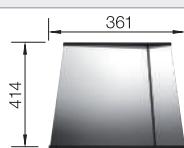

Extra toebehoren

Snijplank in notelaarhout

223074

€ 368,00

Verplaatsbare afdruiplaat in roestvrij staal

223067

€ 409,00

Opvouwbaar afdruiprooster