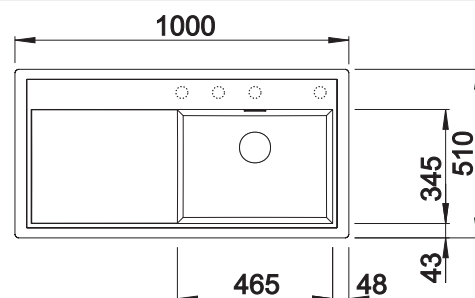

○ voorgeboorde gaten
Diepte 190 mm

Extra toebehoren

Snijplank in essenhout-
compound

229411

€ 298,00

Multifunctioneel inzetbakje in
roestvrij staal

223077

€ 172,00