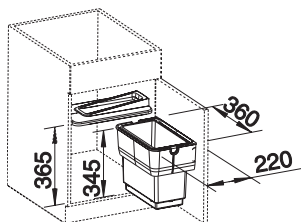

- Compact systeem voor directe bevestiging aan de kastdeur
- Eén model voor onderkasten van 45 cm, 50 cm en 60 cm
- Emmer die gemakkelijk van bovenaf kan worden verwijderd
- Opent handig met de kastdeur
- Afneembaar deksel met praktische plank voor kleine voorwerpen zoals bijvoorbeeld sponzen
- Regelbaar: ook voor paneeldeuren
- Met tussenschot om de emmer in twee helften te verdelen

Onderkast mm	450	450
BLANCO SINGOLO	S	
	512881	512880
Prijs in € excl. BTW	€ 120,00	€ 106,00
Volume emmer	14 l	14 l