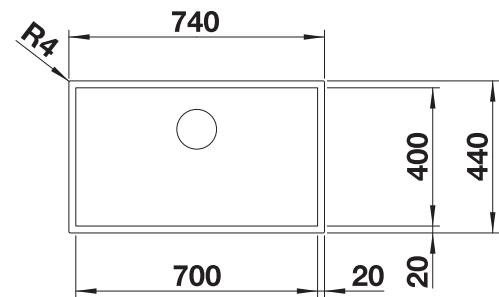

Diepte 185 mm

Opmerking: ook beschikbaar voor onderbouw

* Opmerking bij levering:

bij inbouw van een afloopbediening met trekknop is bij IF-modellen zonder kraanrichel een uitbreidingsset vereist.

Aanbevolen: art.nr. 232459

Bij installatie van een keukenkraan, afloopbediening of afwasmiddeldispenser in een laminaat werkblad heeft u een flexibele afdichtband nodig, art.nr. 120055.

Extra toebehoren

Snijplank in notelaarhout

223074
€ 368,00

Verplaatsbare afdruiplaat in roestvrij staal

223067
€ 409,00

Twee TOP-Rails

235906
€ 151,00

BLANCO UNIT met BLANCO ZEROX 700-IF Durinox

BLANCO LINEE-S

zie pagina 356

BLANCO SOLON-IF

zie pagina 437