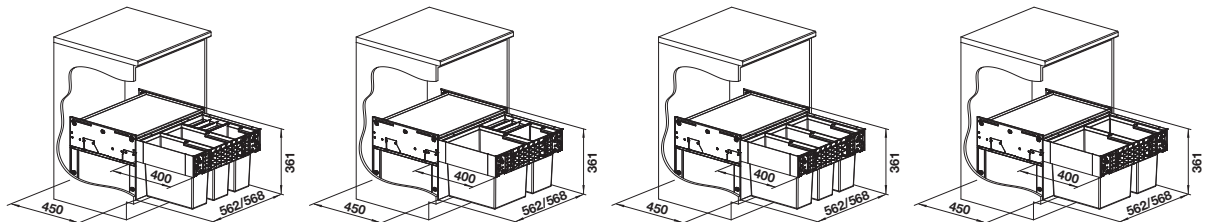

- Volledige benutting van de ruimte van de onderkast dankzij maatoplossingen afgestemd op spoelbak en kraan
- Breed scala aan modellen voor de meest courante kastmaten
- Veelvuldige en verschillende afvalsorteermogelijkheden door flexibele emmercombinaties
- Eenvoudig te monteren zonder meten, markering of voorboren
- Optioneel verkrijgbare toebehoren vullen het systeem aan tot een individuele oplossing
- Modern ontwerp met hoogwaardig aluminium
- Alle delen makkelijk te reinigen dankzij grote en gladde oppervlakken

reddot winner 2021

Onderkast mm	600	600	600	600
BLANCO SELECT II	60/4	XL 60/3	60/3	60/2
	526206	526205	526204	526203
Prijs in € excl. BTW	€ 435,00	€ 412,00	€ 400,00	€ 387,00

Volume emmer	42 l	46 l	45 l	49 l