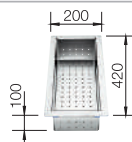

Inzetbakje roestvrij staal

219649
€ 301,00