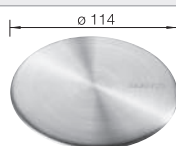

Afloopbedekking CapFlow

517666
€ 46,00