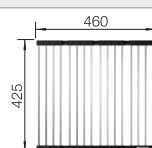

Extra toebehoren

Snijplank in notelaarhout

223074

€ 368,00

Verplaatsbare afdruiplaat in roestvrij staal

223067

€ 409,00

Opvouwbaar afdruiprooster