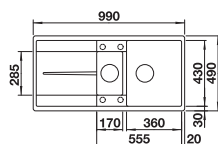

In de levering inbegrepen

multifunctioneel roestvrijstalen vergiet, afloopgarnituur met ruimtebesparende leiding, 2 x 3 1/2" korfplug met afloopbediening (draaiknop) voor de hoofdspoelbak

automatische bediening

afloopgarnituur met ruimtebesparende leiding, 3 1/2" korfplug met afloopbediening (draaiknop)