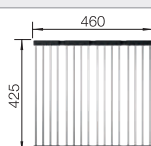

Opvouwbaar afdruirooster

238482
€ 106,00