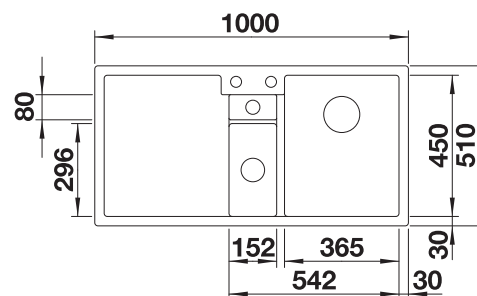

Diepte 190/155/45 mm

Extra toebehoren

Snijplank in esdoornhout

235844
€ 186,00

BLANCO UNIT met BLANCO COLLECTIS 6 S

BLANCO LINUS-S

zie pagina 377

BLANCO SELECT II 60/3 Orga