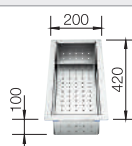

Inzetbakje roestvrij staal

219649
€ 301,00