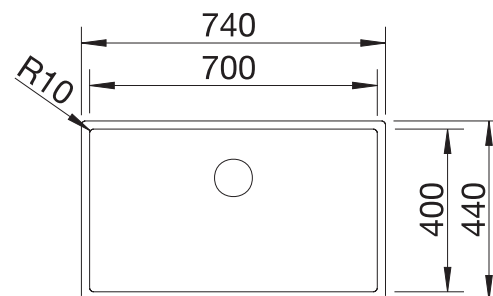

Diepte 190 mm

Technische opmerking: bestel afloopverbindingen voor combinaties van twee enkele spoelbakken afzonderlijk.

Extra toebehoren

Snijplank in notelaarhout

223074
€ 368,00

Inzetbakje roestvrij staal