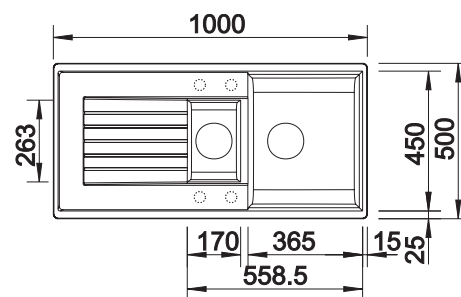

Technische tekening

○ voorgeboorde gaten
Diepte 190/140 mm

Extra toebehoren

Snijplank in massief beukenhout

218313
€ 116,00

Snijplank in wit kunststof

217611
€ 132,00

Multifunctioneel mandje in roestvrij staal