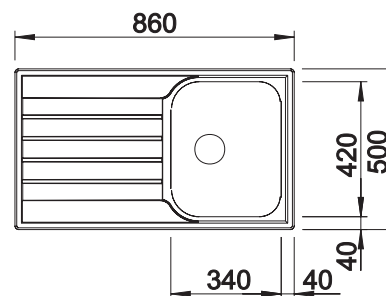

Technische tekening

Diepte 170 mm

Spoeltafels in
roestvrij staal

450 mm

Extra toebehoren

Snijplank in massief beukenhout

218313
€ 116,00

Snijplank in wit kunststof