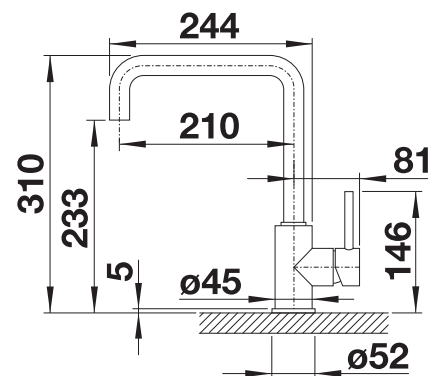

Technische tekening

Debiet 15 l/min à 3 bar de pression

In de levering inbegrepen

- Uitloop 360° draaibaar
- Kraangat van Ø 35 mm vereist
- Cartouche met keramische schijven
- Flexibele aansluitslangen van 350 mm lang en met 3/8" moer voor eenvoudige montage
- Stabilisatieplaat voor betere standvastigheid van de kraan op roestvrij stalen spoeltafels
- LGA-goedgekeurd
- DVGW-goedgekeurd

Mengkranen

Extra toebehoren

128434
€ 35,00

521746
€ 47,00

Aanbevolen afwasmiddeldispenser

zie pagina 418