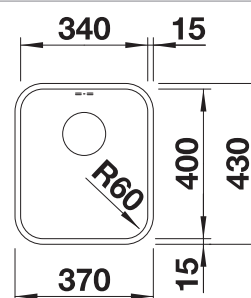

Diepte 175 mm

Technische opmerking: bestel afloopverbindingen voor combinaties van twee enkele spoelbakken afzonderlijk.

Extra toebehoren

Twee TOP-Rails

235906
€ 151,00

Vaatkorf in roestvrij staal

514238
€ 70,00

Afdruipplaat

230734
€ 51,00

BLANCO UNIT met BLANCO SUPRA 340-U

BLANCO MIDA-S

zie pagina 390

BLANCO BOTTON II 30/2

zie pagina 436