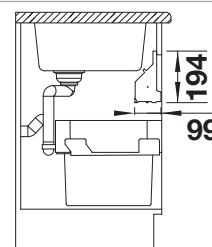

- Houdt de spoeltafel en de kast georganiseerd en netjes
- Plank bovenop de kast biedt extra ruimte voor het opbergen van keukengerei zoals borstels, sponzen en afvalzakken
- Snelle toegang tot opgeslagen items met ergonomisch bereik
- Past bij andere kastorganisatiecomponenten zoals SELECT II en FLEXON II
- Voor kasten van 60 cm, verkrijgbaar voor schuiffronten (P) en draaideuren (H)

Uitrekbaar front

Draaideur

Onderkast mm	600	600
BLANCO Orga Shelf 60	H	P
	527459	527458
Prijs in € excl. BTW	€ 131,00	€ 131,00