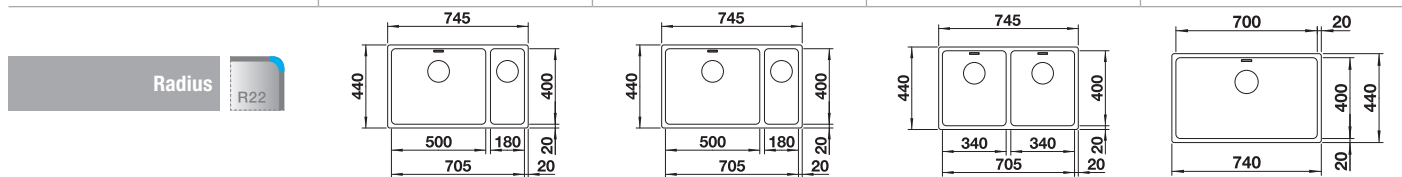

In de levering inbegrepen **manuele InFino afloopsysteem** 

afloopgarnituur met ruimtebesparende leiding, 2 x 3 1/2" InFino korfplug, bevestigingsset

Extra toebehoren

Snijplank in essenhout-compound
230700
€ 283,00