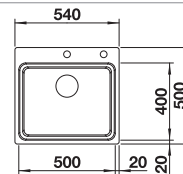

In de levering inbegrepen automatische InFino afloopsysteem

2 x ETAGON-rails in roestvrij staal, afloopgarnituur met ruimtebesparende leiding, 3 1/2" InFino korfplug met afloopbediening (trekknop), bevestigingsset

Bijkomende boorgaten mogelijk. Het bijkomende boorgat moet door een gespecialiseerd bedrijf worden uitgevoerd.