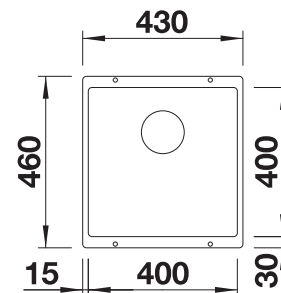

Diepte 190 mm

Radius uitsparing: 10 mm

Opmerking: Afvoeronderdelen moeten afzonderlijk worden besteld.
Opmerking: Bestel afloopverbindingen voor combinaties van twee enkele spoelbakken afzonderlijk.

Extra toebehoren

Snijplank in essenhout-
compound

230700

€ 283,00

Snijplank in veiligheidsglas

227697

€ 153,00

Multifunctioneel inzetbakje

227689

€ 128,00

BLANCO UNIT met BLANCO SUBLINE 400-U pour composants colorés

BLANCO LINUS-S

zie pagina 376

BLANCO FLEXON II 50/3

zie pagina 429