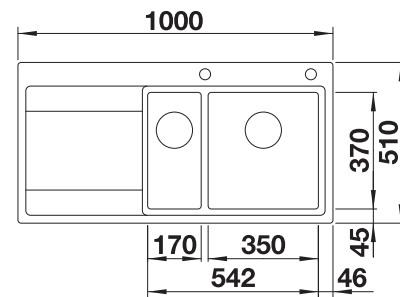

Diepte 195/135 mm

Bijkomende boorgaten niet mogelijk.

Bij gebruik van een afwasmiddeldispenser moet de afloopbediening worden vervangen door de afwasmiddeldispenser en het automatische InFino afloopstelsel door een manueel InFino afloopstelsel.

Neem contact met ons op - wij helpen u graag verder. Het artikelnummer van het manuele InFino afloopstelsel is op aanvraag verkrijgbaar.

Spoeltafels in roestvrij staal

600 mm

Extra toebehoren

230970
€ 246,00

238483
€ 119,00

234164
€ 145,00

BLANCO UNIT met BLANCO DIVON II 6 S-IF

zie pagina 356

zie pagina 424