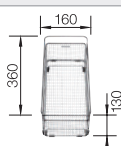

Multifunctioneel mandje in
roestvrij staal

223297
€ 166,00