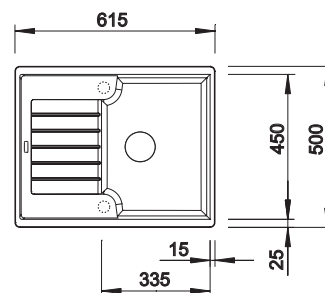

Technische tekening

voorgeboorde gaten
Diepte 190 mm

Extra toebehoren

Snijplank in massief beukenhout

218313
€ 116,00

Snijplank in wit kunststof

217611
€ 132,00

Multifunctioneel mandje in roestvrij staal

223297
€ 166,00

BLANCO UNIT met BLANCO ZIA 40 S

BLANCO KANO

zie pagina 389

BLANCO BOTTON II 30/2

zie pagina 436