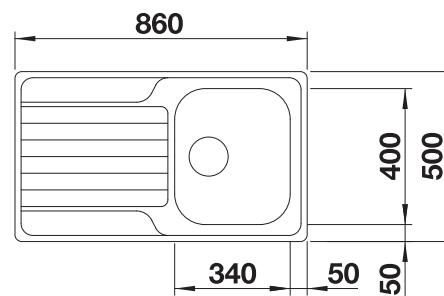

Technische tekening

Diepte 195 mm

Spoelafels in
roestvrij staal

450 mm

Extra toebehoren

Snijplank in massief beukenhout

218313
€ 116,00

Snijplank in wit kunststof