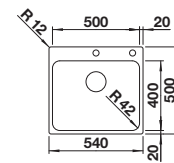

In de levering inbegrepen	afloopgarnituur met ruimtebesparende leiding, 2 x 3 1/2" InFino korfplug met afloopbediening (PushControl), bevestigingsset	afloopgarnituur met ruimtebesparende leiding, 3 1/2" InFino korfplug met afloopbediening (PushControl), bevestigingsset
Extra boorgat mogelijk. Het aansluitende boorgat moet door een gespecialiseerd bedrijf worden uitgevoerd.