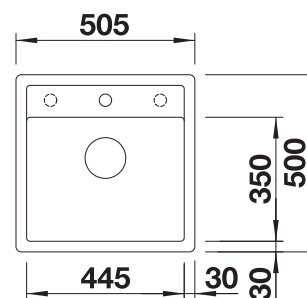

Technische tekening

R10

○ voorgeboorde gaten
Diepte 190 mm

Extra toebehoren

Hoekvormig inzetbakje

235866
€ 69,00

Vaatkorf met geïntegreerde bordenstapelaar

507829
€ 252,00

Afdruipplaat

230734
€ 51,00

BLANCO UNIT met BLANCO DALAGO 5-F

BLANCO KANO

zie pagina 389

BLANCO SELECT II 50/2

zie pagina 427