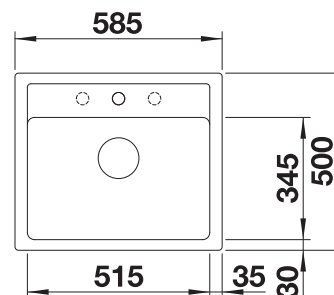

Technische tekening

R20

voorgeboorde gaten
Diepte 190 mm

Extra toebehoren

Snijplank in massief beukenhout

218313
€ 116,00

Snijplank in wit kunststof

217611
€ 132,00

BLANCO UNIT met BLANCO LEGRA 6

BLANCO MIDA-S

zie pagina 390

BLANCO BOTTON Pro 60/3
Manueel

zie pagina 435