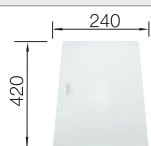

Extra toebehoren

Snijplank in wit veiligheidsglas

225333
€ 215,00