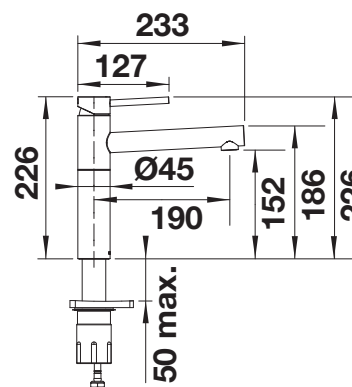

Technische tekening

Debiet 13.1 l/min à 3 bar de pression

In de levering inbegrepen

- Uitloop 360° draaibaar voor groter bereik
- Kraangat van Ø 35 mm vereist
- Patroon met keramische schijven
- Eenvoudige en snelle installatie van mengkranen met BLANCOlock
- Flexibele aansluitslangen van 700 mm en met 3/8" moer voor een bijzonder eenvoudige en veilige installatie
- Gepatenteerde straalregelaar voor sterk verminderde kalkaanslag
- Stabilisatieplaat om de stabiliteit van de mengkraan te vergroten op roestvrij stalen spoeltafels
- LGA-goedgekeurd
- DVGW in aanvraag

Mengkranen

Extra toebehoren

Filter voor hoekventiel

128434
€ 35,00

Aanbevolen afwasmiddeldispenser

BLANCO LATO
Afwasmiddeldispenser
zie pagina 418