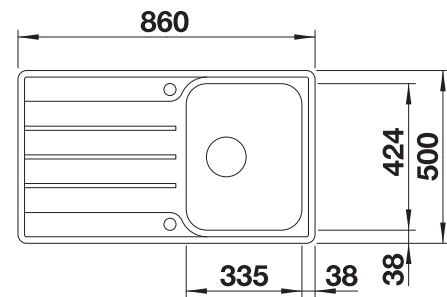

Technische tekening

Diepte 205 mm

Spoelafels in
roestvrij staal

450 mm

Extra toebehoren

Vaatkorf met geïntegreerde bordenstapelaar

507829

€ 252,00

BLANCO UNIT met BLANCO LEMIS 45 S-IF

BLANCO KANO

zie pagina 389

BLANCO SELECT II 45/2

zie pagina 427