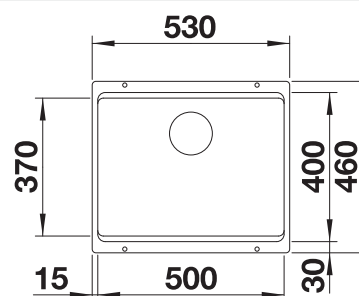

Diepte 200 mm

Radius uitsparing: 20 mm

Extra toebehoren

Snijplank in essenhout-
compound

230700
€ 283,00

Afdruipplaat

230734
€ 51,00

Snijplank in veiligheidsglas

227697
€ 153,00

BLANCO UNIT met BLANCO ETAGON 500-U

BLANCO drink.filter EVOL-S Pro

zie pagina 339

BLANCO SELECT II 60/3 Orga

zie pagina 424