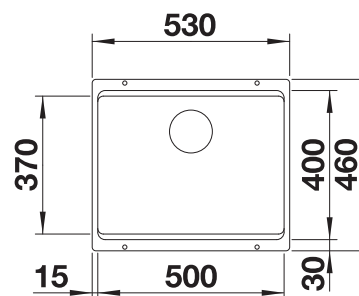

Technische tekening

R20

Diepte 200 mm

Radius uitsparing: 20 mm

Opmerking: Afvoeronderdelen moeten afzonderlijk worden besteld.

Extra toebehoren

Snijplank in essenhout-
compound

230700
€ 283,00