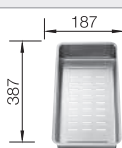

Multifunctioneel inzetbakje

231396
€ 202,00