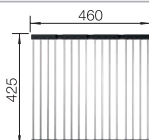

Opvouwbaar afdruiiprooster

238482

€ 106,00