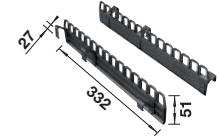

Extra toebehoren

BLANCO Select Clip afvalzakhouder
521300
€ 52,00

BLANCO MOVEX
519357
€ 48,00