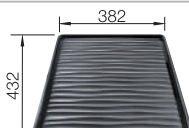

Afdruipplaat

230734
€ 51,00