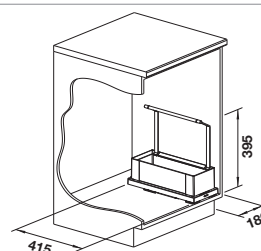

- Een inzetbakje biedt onderaan in de kast opbergruimte voor schoonmaakproducten en andere benodigdheden.
- Het verplaatsbare inzetbakje is makkelijk weg te nemen en terug te plaatsen op de schuifplaat
- Gemakkelijke toegang dankzij de handgreep en de volledige uitschuif functie
- Donkergrijs ontwerp in aluminium dat past bij alle BLANCO onderkastelementen
- Eenvoudig te reinigen dankzij de grote, gladde oppervlakken
- Verkrijgbaar als enkel of dubbel verplaatsbaar inzetbakje

Nieuw

Draaideur

Onderkast	450	300
Artikel breedte mm	340	180
BLANCO Storage Caddy	40	20
	527668	527667
Prijs in € excl. BTW	€ 246,00	€ 211,00
Aantal containers	2	1