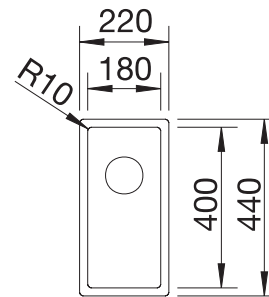

Diepte 130 mm

Opmerking: bij installatie van een keukenkraan, afloopbediening of afwasmiddeldispenser in een laminaat werkblad heeft u een flexibele afdichtband nodig, art.nr. 120055.

Extra toebehoren

Inzetbakje roestvrij staal

219649
€ 301,00

Verplaatsbare afdruiplaat in roestvrij staal

223067
€ 409,00