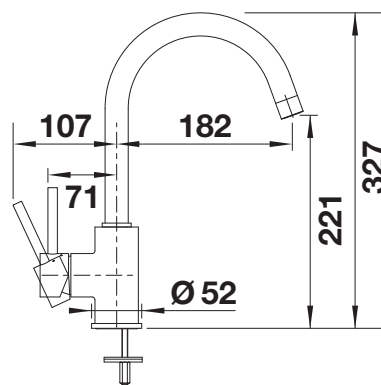

BLANCO MIDA

- Zacht glooiende uitloop op een slank lichaam
- Voor het gemakkelijk vullen van hoge potten en vazen
- Grote bewegingsvrijheid door 360° draaibare uitloop

Zonder uittrekbare sproeikop

SILGRANIT-Look			Prijs in € excl. BTW
	silgranit-zwart	526145	€ 324,00
	antraciet	519415	€ 324,00
	vulkaangrijs	526965	€ 324,00
	silgranit-wit	519418	€ 324,00
	zacht wit	526966	€ 324,00
	café	519423	€ 324,00
Speciale uitvoering			Prijs in € excl. BTW
	zwart mat	526649	€ 299,00

Technische tekening

Debiet 15.12 l/min à 3 bar de pression

In de levering inbegrepen

- Uitloop 360° draaibaar
- Kraangat van Ø 35 mm vereist
- Cartouche met keramische schijven
- Flexibele aansluitslangen van 350 mm lang en met 3/8" moer voor eenvoudige montage
- Stabilisatieplaat voor betere standvastigheid van de kraan op roestvrij stalen spoeltafels
- LGA-goedgekeurd
- DVGW-goedgekeurd

Extra toebehoren

Filter voor hoekventiel

128434
€ 35,00

Straalregelaarset met heldere en bruisstraal voor hoge druk kranen, incl. sleutel voor afstelling water

521746
€ 47,00

Aanbevolen afwasmiddeldispenser

BLANCO LATO
Afwasmiddeldispenser

zie pagina 418