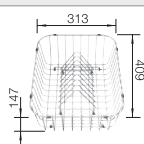

Vaatkorf met geïntegreerde bordenstapelaar

507829
€ 252,00