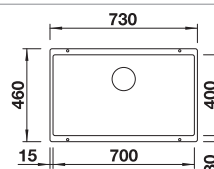

Opmerking:
bestel afloopverbindingen voor combinaties van twee enkele spoelbakken afzonderlijk.

In de levering inbegrepen

afloopgarnituur met ruimtebesparende leiding, 3 1/2" InFino korfplug, bevestigingsset

manuele InFino
afloopsysteem