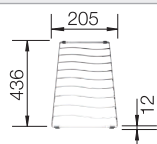

Rooster uit roestvrij staal

roestvrijstalen afdruirooster, afloopgarnituur met ruimtebesparende leiding, 3 1/2" InFino korfplug met afloopbediening (draaiknop)

of

roestvrijstalen afdruirooster, afloopgarnituur met ruimtebesparende leiding, 3 1/2" InFino korfplug