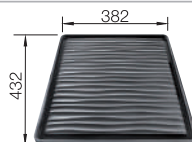

Afdruipplaat

230734
€ 51,00