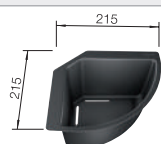

Extra toebehoren

Hoekvormig inzetbakje

235866
€ 69,00