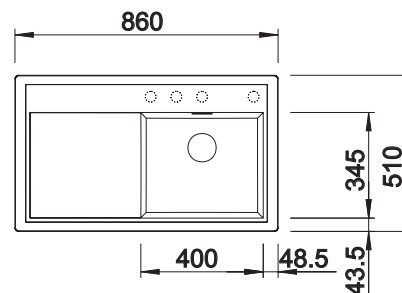

○ voorgeboorde gaten
Diepte 190 mm

Extra toebehoren

Snijplank in essenhout-
compound

229421
€ 293,00

Snijplank in veiligheidsglas

224629
€ 293,00

Multifunctioneel inzetbakje in
roestvrij staal

223077
€ 172,00