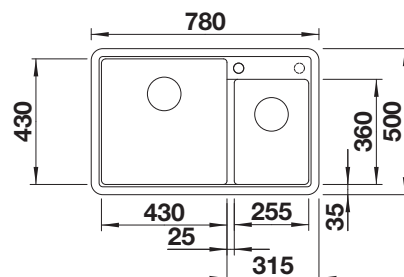

Technische tekening

voorgeboorde gaten
Diepte 190/190 mm

Extra toebehoren

Snijplank in massief beukenhout

218313
€ 116,00

Snijplank in wit kunststof

217611
€ 132,00

BLANCO UNIT met BLANCO LEGRA 8

BLANCO MIDA-S

zie pagina 390

BLANCO SOLON-IF

zie pagina 437