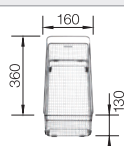

Extra toebehoren

Snijplank in wit veiligheidsglas

225333
€ 215,00

Verplaatsbare afdruiplaat in
roestvrij staal

223067
€ 409,00

Multifunctioneel mandje in
roestvrij staal

223297
€ 166,00

BLANCO UNIT met BLANCO ZEROX 500-U Durinox