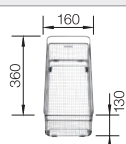

Extra toebehoren

Multifunctioneel mandje in roestvrij staal

223297

€ 166,00