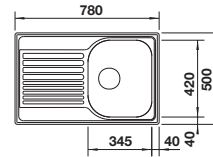

In de levering inbegrepen

aafloopgarnituur met ruimtebesparende leiding, 3 ½" korfplug, afdichting

manuele bediening