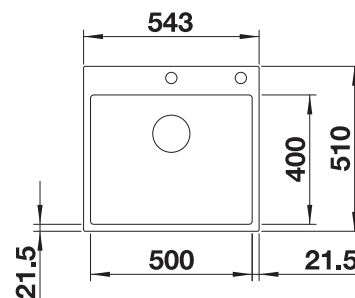

Diepte 190 mm

Extra toebehoren

Twee TOP-Rails

235906
€ 151,00

Snijplank in essenhout-
compound

230700
€ 283,00

Multifunctioneel inzetbakje

227689
€ 128,00

BLANCO UNIT met BLANCO SUBLINE 500-IF/A SteelFrame

BLANCO SONEA-S Flexo

zie pagina 360

BLANCO SELECT II XL 60/3
Orga

zie pagina 424