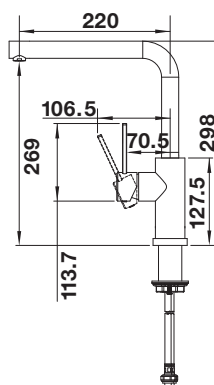

Technische tekening

Debiet 10.5 (HD) / 5.2 (LD) l/min à 3 bar de pression

In de levering inbegrepen

- Uitloop 360° draaibaar
- Kraangat van Ø 35 mm vereist
- Cartouche met keramische schijven
- Flexibele aansluitslangen van 985 mm lang en met 3/8" moer voor eenvoudige montage
- Gepatenteerde straalbreker/sproeier voor verminderde kalkaanslag
- Stabilisatieplaat voor betere standvastigheid van de kraan op roestvrij stalen spoeltafels
- LGA-goedgekeurd
- DVGW-goedgekeurd

Extra toebehoren

Filter voor hoekventiel

128434

€ 35,00

Aanbevolen afwasmiddeldispenser

BLANCO PIONA
Afwasmiddeldispenser
zie pagina 417