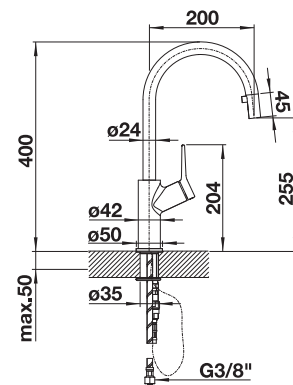

Technische tekening

Debiet 9.14 l/min à 3 bar de pression

BLANCO CARENA

- Moderne premium keukenkraan
- Boogvormige, hoge uitloop voor het eenvoudig vullen van potten en vazen
- Hoog gepositioneerde, ergonomische bedieningshendel