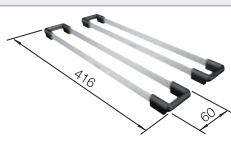

Extra toebehoren

Snijplank in essenhout-
compound

230700

€ 283,00

Snijplank in veiligheidsglas

227697

€ 153,00

Twee TOP-Rails