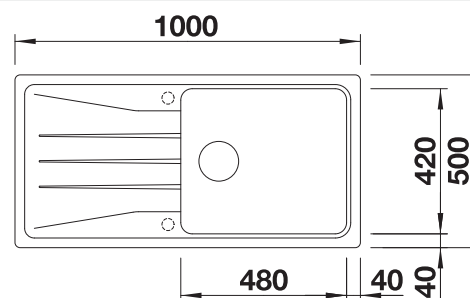

Technische tekening

○ voorgeboorde gaten
Diepte 190 mm

Extra toebehoren

Snijplank in massief beukenhout

218313
€ 116,00

Snijplank in wit kunststof

217611
€ 132,00

Multifunctioneel mandje in roestvrij staal

223297
€ 166,00

BLANCO UNIT met BLANCO SONA XL 6 S

BLANCO KANO-S

zie pagina 388

BLANCO BOTTON Pro 60/3
Automatisch

zie pagina 434