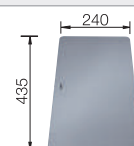

Extra toebehoren

Snijplank in essenhout-
compound

230700

€ 283,00

Afdruipplaat

230734

€ 51,00

Snijplank in veiligheidsglas