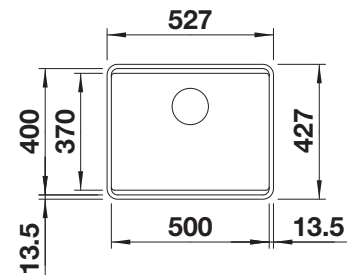

Diepte 200 mm

Opmerking:
voor werkbladdiktes van 15 mm en meer moet er aan de onderkant een ruimte voor de overloop worden uitgesneden.
Modelspecifieke gedetailleerde afmetingen en tekeningen zijn online te vinden bij de informatie over de uitsparing op www.blanco.com.

Extra toebehoren

Snijplank in essenhout-
compound

230700

€ 283,00

Afdruipplaat

230734

€ 51,00

Snijplank in veiligheidsglas

227697

€ 153,00

BLANCO UNIT met BLANCO ETAGON 500-F

BLANCO drink.filter EVOL-S Pro

zie pagina 339

BLANCO SELECT II 60/3 Orga

zie pagina 424