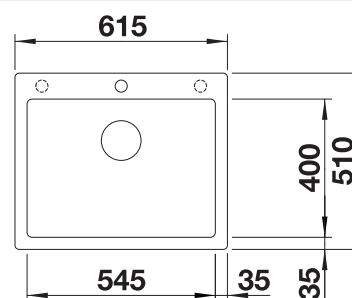

○ voorgeboorde gaten

Diepte 220 mm

De optionele snijplank van essenhout-compound kan alleen op de rand van de spoelbak worden geplaatst als de diameter van de keukenmengkraan kleiner is dan 48 mm.

Extra toebehoren

Snijplank in essenhout-compound

230700

€ 283,00

Twee TOP-Rails

235906

€ 151,00

Opvouwbaar afdruiiprooster

238482

€ 106,00

BLANCO UNIT met BLANCO PLEON 6

BLANCO LINUS-S

zie pagina 377

BLANCO SELECT II 60/3

zie pagina 425