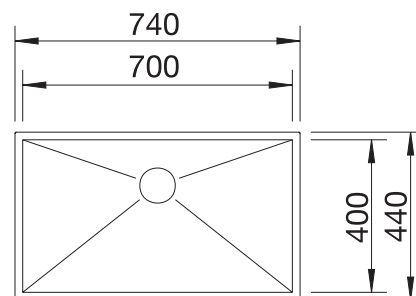

Diepte 185 mm

Opmerking: ook beschikbaar voor vlakbouw

* Opmerking bij levering: bij inbouw van een afloopbediening met trekknop is bij onderbouwmodellen zonder kraanrichel een uitbreidingsset vereist. Aanbevolen: art.nr. 232459

Extra toebehoren

Snijplank in notelaarhout

223074

€ 368,00

Inzetbakje roestvrij staal

219649

€ 301,00

Verplaatsbare afdruiplaat in roestvrij staal

223067

€ 409,00

BLANCO UNIT met BLANCO ZEROX 700-U

BLANCO LINEE-S

zie pagina 356

BLANCO FLEXON II Low 80/3

zie pagina 431