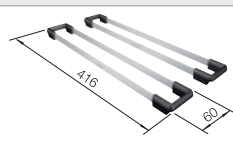

Extra toebehoren

Snijplank in essenhout-compound

230700

€ 283,00

Twee TOP-Rails

235906

€ 151,00

Hoekvormig inzetbakje