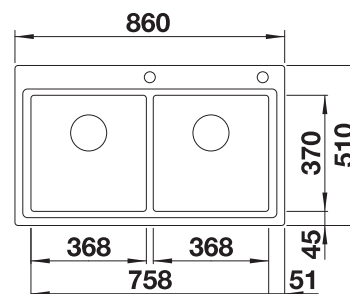

Diepte 196/196 mm

Bijkomende boorgaten niet mogelijk.

Bij gebruik van een afwasmiddeldispenser moet de afloopbediening worden vervangen door de afwasmiddeldispenser en het automatische InFino afloopsysteem door een manueel InFino afloopsysteem.

Neem contact met ons op - wij helpen u graag verder.
Het artikelnummer van het manuele InFino afloopsysteem is op aanvraag verkrijgbaar.

Extra toebehoren

230970
€ 246,00

231396
€ 202,00

230734
€ 51,00

BLANCO UNIT met BLANCO DIVON II 8-IF

zie pagina 356

zie pagina 431