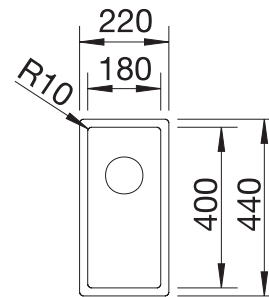

Diepte 130 mm

Technische opmerking: bestel afloopverbindingen voor combinaties van twee enkele spoelbakken afzonderlijk.

Spoelbakken
in RVS

300 mm

Extra toebehoren

Inzetbakje roestvrij staal

219649
€ 301,00

Verplaatsbare afdruiplaat in roestvrij staal

223067
€ 409,00