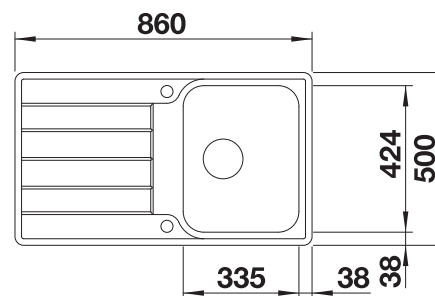

Diepte 205 mm

Spoeltafels in roestvrij staal

450 mm

Extra toebehoren

Vaatkorf met geïntegreerde bordenstapelaar

507829

€ 252,00

BLANCO UNIT met BLANCO CLASSIMO 45 S-IF

BLANCO LANORA

zie pagina 383

BLANCO SELECT II 45/2

zie pagina 427