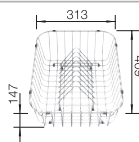

Vaatkorf met geïntegreerde bordenstapelaar

507829
€ 252,00