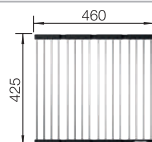

Spoelbakken
in RVS

400 mm

Extra toebehoren

Snijplank in wit veiligheidsglas

225333
€ 215,00

Inzetbakje roestvrij staal

219649
€ 301,00

Opvouwbaar afdruiptooster