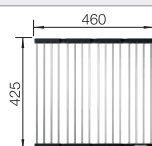

Opvouwbaar afdruiiprooster

238482

€ 106,00