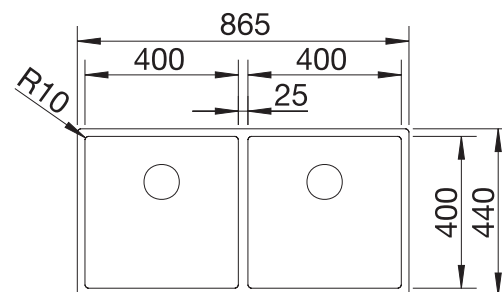

Diepte 190/190 mm

Opmerking: bij installatie van een keukenkraan, afloopbediening of afwasmiddeldispenser in een laminaat werkblad heeft u een flexibele afdichtband nodig, art.nr. 120055.

Extra toebehoren

Snijplank in wit veiligheidsglas

225333
€ 215,00

Inzetbakje roestvrij staal

219649
€ 301,00

Opvouwbaar afdruiiprooster

238482
€ 106,00

BLANCO UNIT met BLANCO CLARON 400/400-IF

BLANCO drink.filter EVOL-S Pro

zie pagina 339

BLANCO SOLON-IF

zie pagina 437