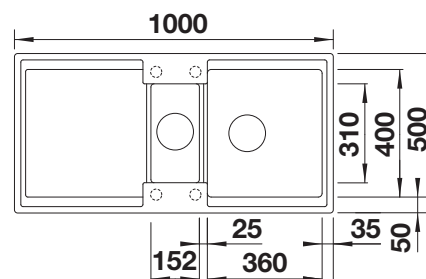

voorgeboorde gaten
Diepte 200/135 mm

Extra toebehoren

218313
€ 116,00

217611
€ 132,00

234795
€ 152,00

BLANCO UNIT met BLANCO ADIRA 6 S

zie pagina 363

zie pagina 424