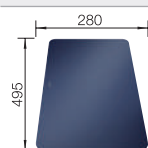

Diepte 215 mm

Spoeltafels in roestvrij staal

600 mm

Extra toebehoren

Snijplank in veiligheidsglas fluweelmat nachtblauw

232846
€ 242,00

Twee TOP-Rails

235906
€ 151,00