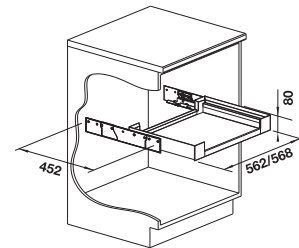

- Zacht sluitende schuiflade biedt opbergruimte in het centrale gedeelte van de onderkast
- Ideaal om spoelafaccessoires, poetsgerei, vuilzakrollen, CO2-patronen, vaatwaskranen en andere kleine voorwerpen op te bergen
- Gemakkelijke toegang dankzij de uitsparing aan de voorkant van de lade en de volledige uitschuif functie
- Donkergrijs ontwerp dat past bij alle andere BLANCO kastelementen
- Eenvoudig te reinigen
- Verkrijgbaar voor uittrekbare (P) en draaideuren (H)

Nieuw

Uittrekbare front

Draaideur

Onderkast mm	600	600
BLANCO Flat Drawer 60	H	P
	527666	527665
Prijs in € excl. BTW	€ 171,00	€ 171,00