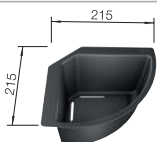

Extra toebehoren

Hoekvormig inzetbakje

235866
€ 69,00