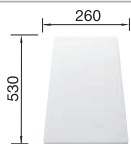

218313
€ 116,00

Snijplank in wit kunststof

217611
€ 132,00

Multifunctioneel mandje in roestvrij staal

223297
€ 166,00

BLANCO UNIT met BLANCO SONA 5 S

BLANCO KANO

zie pagina 389