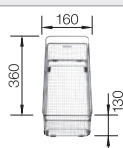

Technische tekening

○ voorgeboorde gaten
Diepte 190 mm

Extra toebehoren

Snijplank in massief beukenhout

218313
€ 116,00

Snijplank in wit kunststof

217611
€ 132,00

Multifunctioneel mandje in roestvrij staal