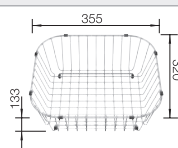

Extra toebehoren

Snijplank uit bamboe

239449
€ 71,00

Vaatkorf in roestvrij staal

514238
€ 70,00

Afdruipplaat

230734
€ 51,00

BLANCO UNIT met BLANCO SOLIS 700-U