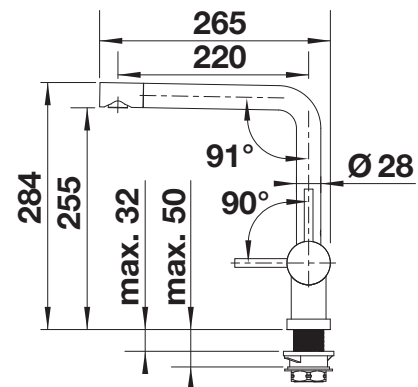

Raamoplossing

Ook in lage druk

Zonder uittrekbare sproeikop

metaaloppervlak				Prijs in € excl. BTW
	chrom	Hoge druk	514025	€ 625,00
		Lage druk	514277	€ 761,00

Technische tekening

Debiet 14 (HD) / 5 (LD) l/min à 3 bar de pression