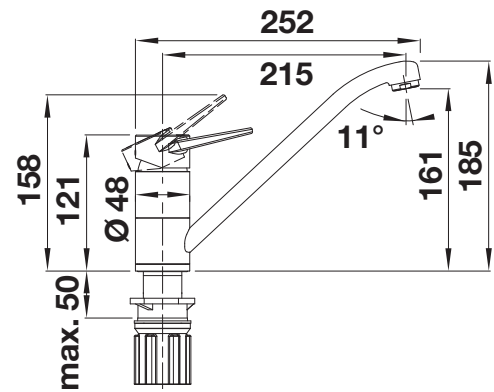

Technische tekening

Debiet 14.98 (HD) / 5.28 (LD) l/min à 3 bar de pression

In de levering inbegrepen

- Uitloop 180° draaibaar
- Kraangat van Ø 35 mm vereist
- Cartouche met keramische schijven
- Flexibele aansluitslangen van 550 mm lang en met 3/8" moer voor eenvoudige montage
- Gepatenteerde straalbreker/sproeier voor sterk verminderde kalkaanslag
- Stabilisatieplaat voor betere standvastigheid van de kraan op roestvrij stalen spoeltafels
- LGA-goedgekeurd
- DVGW Certificaat in aanvraag

Extra toebehoren

128434
€ 35,00

521746
€ 47,00

Aanbevolen afwasmiddeldispenser

zie pagina 418