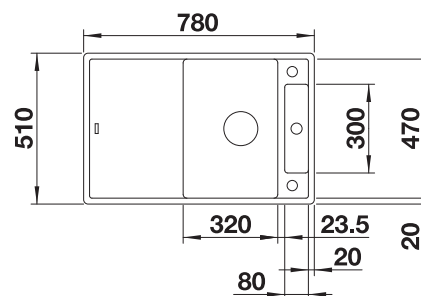

Extra toebehoren

BLANCO UNIT met BLANCO AXIA III 45 S

zie pagina 356

zie pagina 427