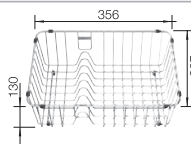

Vaatkorf

231693
€ 98,00

BLANCO UNIT met BLANCO ADIRA 45 S-F