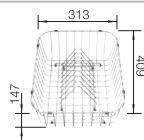

Vaatkorf met geïntegreerde bordenstapelaar

507829

€ 252,00