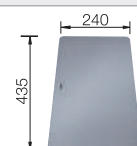

Snijplank in veiligheidsglas

227697
€ 153,00

BLANCO UNIT met BLANCO ETAGON 500-U pour composants colorés