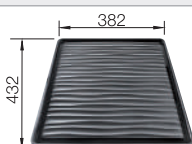

Technische tekening

Diepte 205 mm

Extra toebehoren

Vaatkorf met geïntegreerde bordenstapelaar

507829

€ 252,00

Afdruipplaat

230734