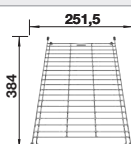

Snijplank in essenhout-
compound

230700

€ 283,00

Multifunctioneel inzetbakje

227689

€ 128,00

Afdruiprooster

234795