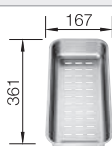

Multifunctioneel inzetbakje in
roestvrij staal

223077

€ 172,00

BLANCO UNIT met BLANCO ZENAR XL 6 S-F