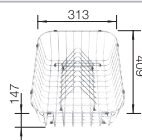

Extra toebehoren

Vaatkorf met geïntegreerde bordenstapelaar

507829

€ 252,00