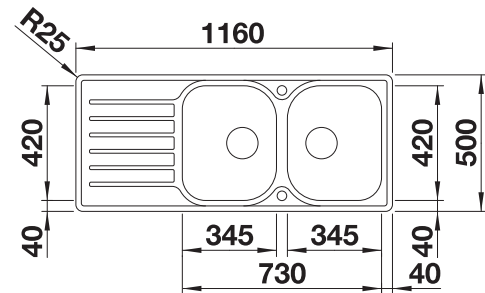

Technische tekening

Diepte 165/165 mm

Spoeltafels in
roestvrij staal

800 mm

Extra toebehoren

Vaatkorf in roestvrij staal

220573

€ 81,00

BLANCO UNIT met BLANCO LANTOS 8 S-IF Compact

BLANCOWEGA-S II

zie pagina 395

BLANCO FLEXON II Low 80/3

zie pagina 431