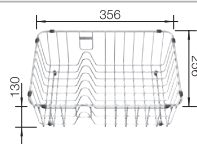

218313
€ 116,00

Vaatkorf

231693
€ 98,00

Snijplank in wit kunststof

217611
€ 132,00

BLANCO UNIT met BLANCO NAYA 8 S

BLANCO KANO-S

zie pagina 388