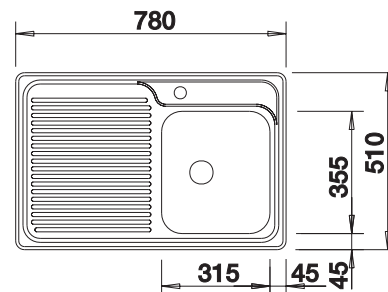

Technische tekening

Diepte 195 mm

Spoeltafels in
roestvrij staal

400 mm

Extra toebehoren

Snijplank in beukenhout

225362
€ 148,00

Snijplank in wit kunststof

210521
€ 135,00

BLANCO UNIT met BLANCO CLASSIC 40 S

BLANCO KANO-S

zie pagina 388

BLANCO SOLON-IF

zie pagina 437