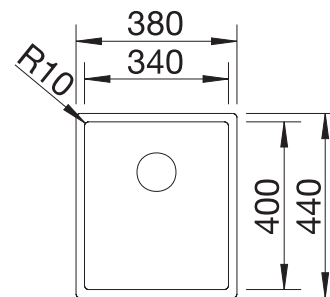

Diepte 190 mm

Opmerking: bij installatie van een keukenkraan, afloopbediening of afwasmiddeldispenser in een laminaat werkblad heeft u een flexibele afdichtband nodig, art.nr. 120055.

Spoelbakken
in RVS

400 mm

Extra toebehoren

Snijplank in wit veiligheidsglas

225333
€ 215,00

Inzetbakje roestvrij staal

219649
€ 301,00

Opvouwbaar afdruiptooster

238482
€ 106,00

BLANCO UNIT met BLANCO CLARON 340-IF

BLANCO drink.filter EVOL-S Pro

zie pagina 339

BLANCO SOLON-IF

zie pagina 437