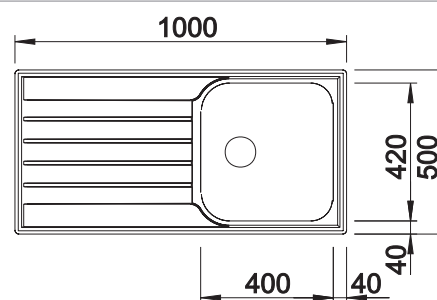

Technische tekening

Diepte 160 mm

Spoeltafels in
roestvrij staal

500 mm

Extra toebehoren

Snijplank in massief beukenhout

218313
€ 116,00

Snijplank in wit kunststof

217611
€ 132,00

Vaatkorf in roestvrij staal

220573
€ 81,00

BLANCO UNIT met BLANCO LIVIT XL 5 S

BLANCO KANO

zie pagina 389

BLANCO BOTTON Pro 45/2
Automatisch

zie pagina 434