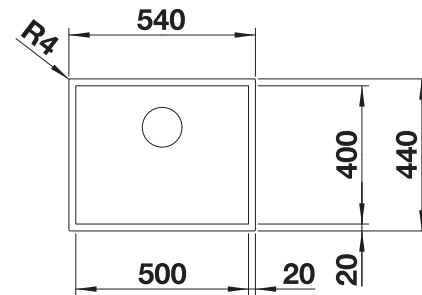

Diepte 175 mm

Opmerking: ook beschikbaar voor vlakbouw

* Opmerking bij levering:
bij inbouw van een afloopbediening met trekknop is bij
onderbouwmodellen zonder kraanrichel een uitbreidingsset vereist.
Aanbevolen: art.nr. 232459

Extra toebehoren

223074

€ 368,00

223067

€ 409,00

238482

€ 106,00

BLANCO UNIT met BLANCO ZEROX 500-U Dark Steel

zie pagina 353

zie pagina 437