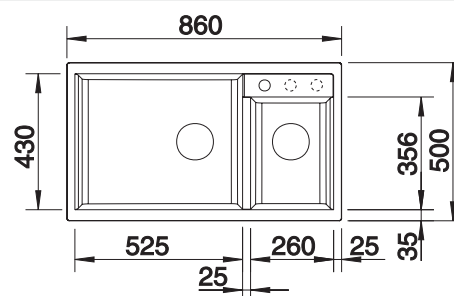

Technische tekening

R8

○ voorgeboorde gaten

Diepte 190/190 mm

Uitbreidingsset voor afloopbediening optioneel verkrijgbaar.

Extra toebehoren

Snijplank in massief beukenhout

218313
€ 116,00

Snijplank in wit kunststof

217611
€ 132,00

Hoekvormig inzetbakje

235866
€ 69,00

BLANCO UNIT met BLANCO METRA 9

BLANCO LINUS-S

zie pagina 377

BLANCO BOTTON II 30/2

zie pagina 436