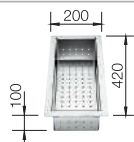

Inzetbakje roestvrij staal

219649
€ 301,00