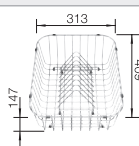

218313
€ 116,00

Snijplank in wit kunststof

217611
€ 132,00

Vaatkorf met geïntegreerde bordenstapelaar

507829
€ 252,00

BLANCO UNIT met BLANCO ZIA 45 S Compact

BLANCO KANO

zie pagina 389