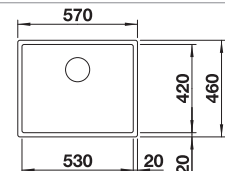

Bij installatie van een keukenkraan, afloopbediening of afwasmiddeldispenser in een laminaat werkblad heeft u een flexibele afdichtband nodig, art.nr. 120 055.

In de levering inbegrepen	manuele InFino afloopsysteem
afloopgarnituur met ruimtebesparende leiding, 3 1/2" InFino korfplug, bevestigingsset	afloopgarnituur met ruimtebesparende leiding, 3 1/2" InFino korfplug met afloopbediening (PushControl), bevestigingsset
	afloopgarnituur met ruimtebesparende leiding, 3 1/2" InFino korfplug, bevestigingsset

Extra toebehoren

Opvouwbaar afdruiiprooster

238483
€ 119,00

BLANCO UNIT met BLANCO CLARON XL 60 SteamerPlus

BLANCO CULINA-S II Mini
zie pagina 355

BLANCO SELECT II 60/3 Orga
zie pagina 424