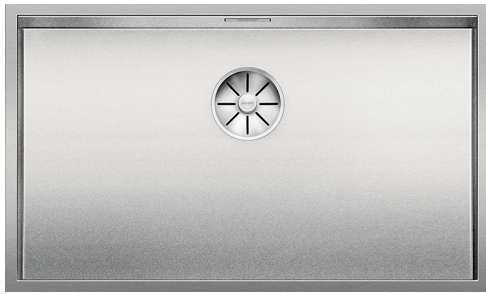

- Spoelbakken met nulradius en rechthoekige geometrie
- Mat fluwelen afwerking met homogene oppervlaktestructuur en aangenaam warm tastgevoel
- Zeer krasbestendig
- Met verdeckte C-overflow overloop in Durinox
- InFino afloopsysteem – elegant geïntegreerd en onderhoudsvriendelijk
- Gamma aan toebehoren met een groot aantal combinatiemogelijkheden