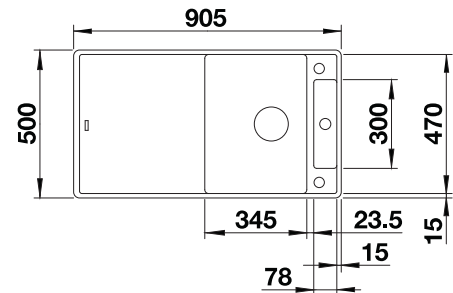

Diepte 190/55 mm

Extra toebehoren

233739

€ 163,00

BLANCO UNIT met BLANCO AXIA III 5 S-F

zie pagina 356

zie pagina 427