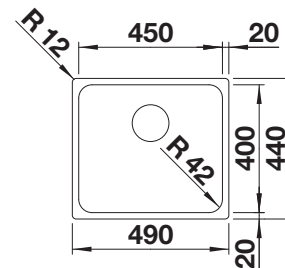

Diepte 185 mm

Technische opmerking: bestel afloopverbindingen voor combinaties van twee enkele spoelbakken afzonderlijk.

Spoelbakken
in RVS

500 mm

Extra toebehoren

239449
€ 71,00

514238
€ 70,00

230734
€ 51,00