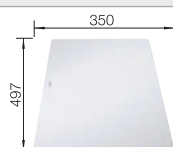

Snijplank in wit veiligheidsglas

snijplank van essenhout-compound, afloopgarnituur met ruimtebesparende leiding, 3 ½" InFino korfplug met afloopbediening (draaiknop)

of

glazen snijplank, afloopgarnituur met ruimtebesparende leiding, 3 ½" InFino korfplug met afloopbediening (draaiknop)