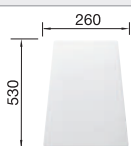

218313
€ 116,00

Snijplank in wit kunststof

217611
€ 132,00

Vaatkorf met geïntegreerde bordenstapelaar

507829
€ 252,00

BLANCO UNIT met BLANCO ZIA 45 S Compact

BLANCO KANO

zie pagina 389