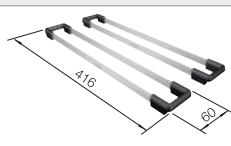

Snijplank in essenhout-
compound

230700

€ 283,00

Twee TOP-Rails

235906

€ 151,00

Multifunctioneel inzetbakje

227689