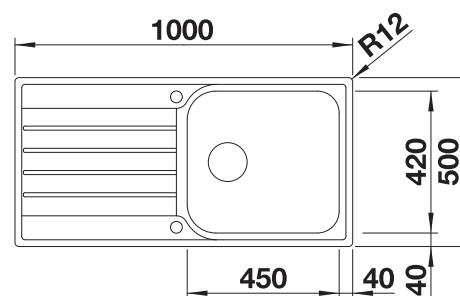

Technische tekening

Diepte 160 mm

Spoeltafels in
roestvrij staal

600 mm

Extra toebehoren

Snijplank in massief beukenhout

218313
€ 116,00

Snijplank in wit kunststof

217611
€ 132,00

Vaatkorf in roestvrij staal

220573
€ 81,00

BLANCO UNIT met BLANCO LIVIT XL 6 S

BLANCO KANO-S

zie pagina 388

BLANCO SELECT II 60/2

zie pagina 425