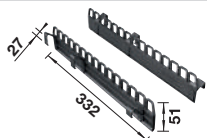

Extra toebehoren

BLANCO Select Clip afvalzakhouder

521300

€ 52,00