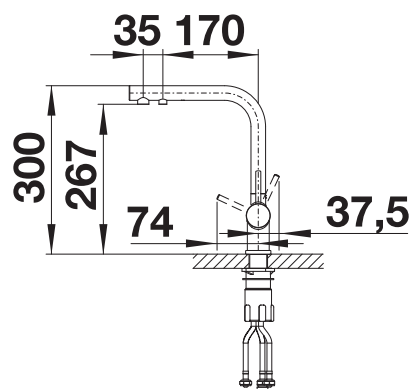

Technische tekening

Debiet 9.5 l/min à 3 bar de pression

In de levering inbegrepen

Mengkraan:

- Filtersysteem niet inbegrepen.
- Uitloop 360° draaibaar voor groter bereik
- Kraangat van Ø 35 mm vereist
- Patroon met keramische schijven
- 3 flexibele aansluitslangen, 450 mm lang en met 3/8" moer voor een bijzonder eenvoudige en veilige installatie
- Gepatenteerde straalregelaar voor sterk verminderde kalkaanslag
- Stabilisatieplaat voor betere stabiliteit van de kraan op roestvrijstalen spoeltafels
- LGA-goedgekeurd

Aanbevolen afwasmiddeldispenser