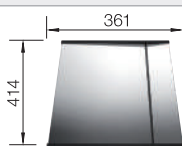

afloopgarnituur met ruimtebesparende leiding, 3 1/2" InFino korfplug, bevestigingsset

Diepte 190 mm

Extra toebehoren

Snijplank in notelaarhout

223074
€ 368,00

Verplaatsbare afdruiplaat in roestvrij staal

223067
€ 409,00