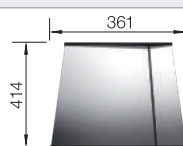

Diepte 190 mm

Technische opmerking: bestel afloopverbindingen voor combinaties van twee enkele spoelbakken afzonderlijk.

Extra toebehoren

Snijplank in notelaarhout

223074

€ 368,00

Verplaatsbare afdruiplaat in roestvrij staal