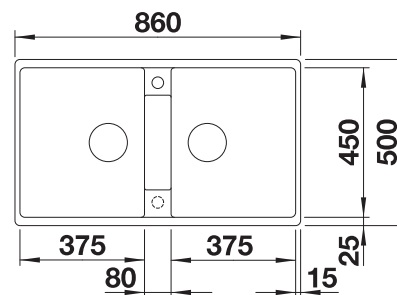

Technische tekening

voorgeboorde gaten
Diepte 190/190 mm

Extra toebehoren

Snijplank in massief beukenhout

218313
€ 116,00

Snijplank in wit kunststof

217611
€ 132,00

Multifunctioneel mandje in roestvrij staal

223297
€ 166,00

BLANCO UNIT met BLANCO ZIA 9

BLANCO KANO-S

zie pagina 388

BLANCO BOTTON II 30/2

zie pagina 436