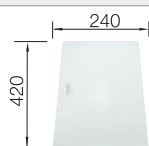

Extra toebehoren

Snijplank in wit veiligheidsglas

225333
€ 215,00