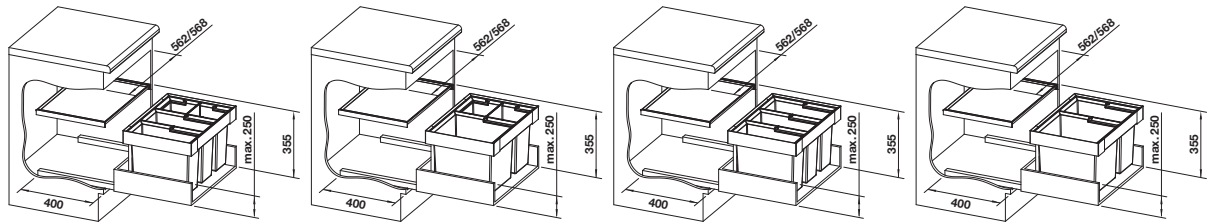

- Groot assortiment modellen voor alle standaard spoelbakmeubels met één lade
- Diverse mogelijkheden voor afvalsortering en opslag door flexibele emmercombinaties
- Erg stabiel en hygiënisch door kaderoplossing met hangende emmers
- Eenvoudige montage zonder markering of voorboren
- De inbegrepen ladesysteemafdekking kan dienen als praktische opslagruimte
- Modern ontwerp met hoogwaardig aluminium
- Alle onderdelen zijn makkelijk te reinigen, dankzij de grote en gladde oppervlakken
- Dankzij de optioneel verkrijgbare accessoires kunt u het systeem volledig personaliseren

reddot award 2017 winner

Onderkast mm	600	600	600	600
BLANCO FLEXON II	60/4	XL 60/3	60/3	60/2
	521474	521473	521472	521471
Prijs in € excl. BTW	€ 325,00	€ 311,00	€ 282,00	€ 270,00

Volume emmer	42 l	46 l	45 l	49 l