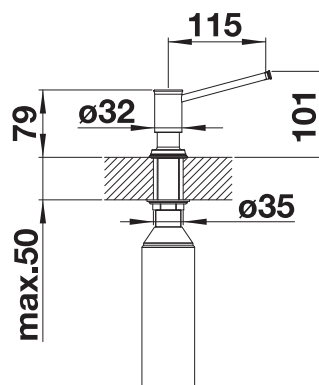

Technische tekening

Opgelet: boorgat van Ø 35 mm vereist
Inhoud: 500 ml