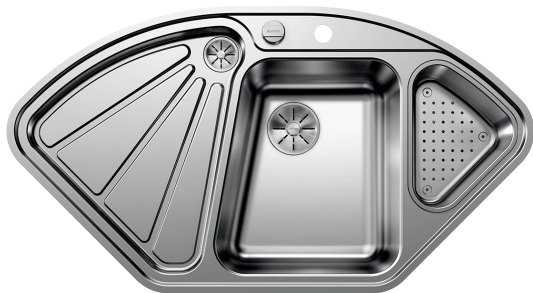

BLANCODELTA-IF

roestvrij staal

- Ergonomische, trapeziumvormige bak (breder aan de voorkant)
- Lange diagonale spoelbak voor het spoelen van bakplaten
- Maximaal waterniveau door overloop naar de extra bak
- Verzonken afdrui- en werkvlak
- Ruimte extra bak met geperforeerde roestvrijstalen inzetbakje
- Ook geschikt voor inbouw in een rechte onderkast van 65 cm
- Hoogwaardige afwerking met InFino afloopsysteem – elegant geïntegreerd en onderhoudsvriendelijk

900x900 mm
Hoekonderkast

Ultravlakke IF-rand

	In de levering inbegrepen	Bak links	Prijs in € excl. BTW
	zijdeglans automatische bediening, met inzetbakje	523667	€ 1656,00

In de levering inbegrepen

automatische InFino
afloopsysteem

Technische tekening

geperforeerd functioneel roestvrijstalen vergiet, afloopgarnituur met ruimtebesparende leiding, 2 x 3 1/2" en 1 x 1 1/2" InFino korfplug met afloopbediening (draaiknop) voor de hoofdspoelbak