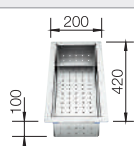

Spoelbakken
in RVS

450 mm

Extra toebehoren

Snijplank in notelaarhout

223074
€ 368,00

Inzetbakje roestvrij staal

219649
€ 301,00

Verplaatsbare afdruiplaat in roestvrij staal