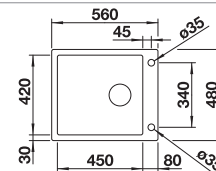

* Opmerking bij levering: bij inbouw van een afloopbediening met trekknop is bij onderbouw-modellen zonder kraanrichel een uitbreidingsset vereist. Aanbevolen: art. nr. 232 459 in combinatie met het gewenste bedieningselement (afloopbediening apart bestellen).