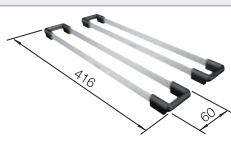

Extra toebehoren

Snijplank in essenhout-compound

230700

€ 283,00

Multifunctioneel inzetbakje

227689

€ 128,00

Twee TOP-Rails