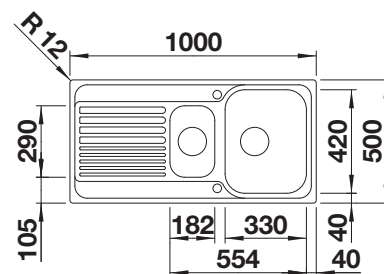

Technische tekening

Diepte 170/90 mm

Spoeltafels in
roestvrij staal

600 mm

Extra toebehoren

Snijplank in massief beukenhout

218313
€ 116,00

SmartCut snijplank in kunststof

232181
€ 98,00

Inzetbakje roestvrij staal

240729
€ 95,00

BLANCO UNIT met BLANCO TIPO II 6 S

BLANCOWEGA-S II

zie pagina 395

BLANCO SINGOLO XL

zie pagina 438