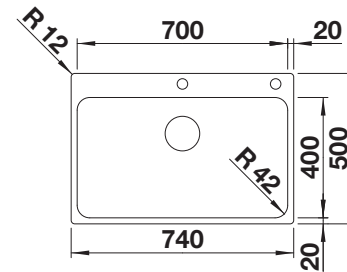

Diepte 185 mm

Extra boorgat mogelijk. Het aansluitende boorgat moet door een gespecialiseerd bedrijf worden uitgevoerd.

Extra toebehoren

Snijplank uit bamboe

239449

€ 71,00

Twee TOP-Rails

235906

€ 151,00

Afdruipvlak uit kunststof met roestvrijstalen inzet

513485

€ 193,00

BLANCO UNIT met BLANCO SOLIS 700-IF/A

BLANCO CANDOR-S

zie pagina 382

BLANCO FLEXON II Low 80/3

zie pagina 431