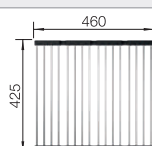

Extra toebehoren

Snijplank in notelaarhout

223074
€ 368,00

Verplaatsbare afdruiplaat in roestvrij staal

223067
€ 409,00

Opvouwbaar afdruiiprooster

238482
€ 106,00

BLANCO UNIT met BLANCO CLARON 400-IF Durinox