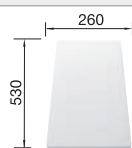

Technische tekening

Extra toebehoren

Snijplank in massief beukenhout

218313
€ 116,00

Snijplank in wit kunststof

217611
€ 132,00

BLANCO UNIT met BLANCODANA 6

BLANCO MIDA-S