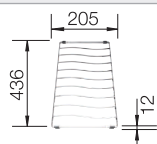

Rooster uit roestvrij staal

roestvrijstalen afdruiiprooster, afloopgarnituur met ruimtebesparende leiding, 3 1/2" InFino korfplug met afloopbediening (draaiknop)

of

roestvrijstalen afdruiiprooster, afloopgarnituur met ruimtebesparende leiding, 3 1/2" InFino korfplug