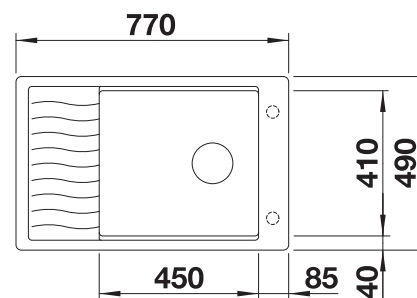

○ voorgeboorde gaten
Diepte 190 mm

Extra toebehoren

227689
€ 128,00

223297
€ 166,00

507829
€ 252,00

BLANCO UNIT met BLANCO ELON XL 6 S-F