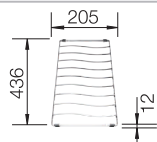

Rooster uit roestvrij staal

roestvrijstalen afdruirooster, afloopgarnituur met ruimtebesparende leiding, 3 1/2" InFino korfplug met afloopbediening (draaiknop)