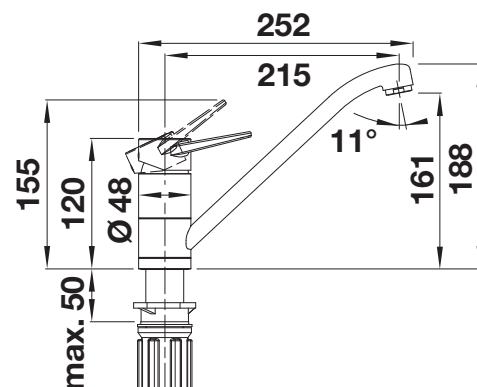

Technische tekening

Debiet 14.11 l/min à 3 bar de pression

In de levering inbegrepen

- Uitloop 180° draaibaar
- Kraangat van Ø 35 mm vereist
- Cartouche met keramische schijven
- Flexibele aansluitslangen van 900 mm lang en met 3/8" moer voor eenvoudige montage
- Gepatenteerde straalbreker/sproeier voor sterk verminderde kalkaanslag
- Stabilisatieplaat voor betere standvastigheid van de kraan op roestvrij stalen spoeltafels
- LGA-goedgekeurd
- DVGW Certificaat in aanvraag

Extra toebehoren

128434
€ 35,00

521746
€ 47,00

Aanbevolen afwasmiddeldispenser

zie pagina 418