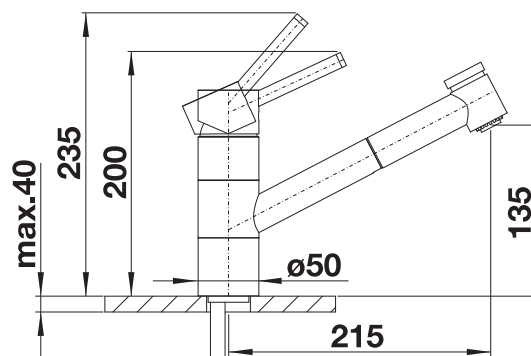

Technische tekening

Debiet 8 (HD) / 7 (LD) l/min à 3 bar de pression

In de levering inbegrepen

- Uitloop 120° draaibaar
- Kraangat van Ø 35 mm vereist
- Patroon met keramische schijven
- Met metaal omhulde sproeislang
- Flexibele aansluitslangen, 750 mm lang en met 3/8" moer voor een bijzonder eenvoudige en veilige installatie
- Gepatenteerde straalregelaar voor sterk verminderde kalkaanslag
- Stabilisatieplaat voor betere stabiliteit van de kraan op roestvrijstalen spoeltafels
- Met terugslagklep en dus beveiligd tegen terugslag conform met EN 1717
- LGA-goedgekeurd
- DVGW-goedgekeurd

Extra toebehoren

Filter voor hoekventiel

128434

€ 35,00

Sproeislanggeleider voor mengkranen

511920

€ 32,00

Aanbevolen afwasmiddeldispenser

BLANCO LATO
Afwasmiddeldispenser
zie pagina 418