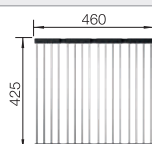

Extra toebehoren

Snijplank in wit veiligheidsglas

225333
€ 215,00

Verplaatsbare afdruiplaat in
roestvrij staal

223067
€ 409,00

Opvouwbaar afdruiprooster

238482
€ 106,00

BLANCO UNIT met BLANCO ZEROX 400-U Durinox