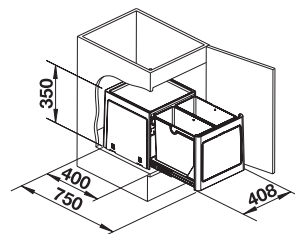

- Compact systeem met deurvanger voor het automatisch openen van het afvalstelsel bij het openen van de deur
- Diverse modellen voor de meest voorkomende kastafmetingen
- Eenvoudige vloerinstallatie met montagehulp
- Functioneel design van hoogwaardig kunststof
- Makkelijk schoon te maken emmers met ergonomische handgrepen
- Groot afvalvolume ondanks compacte afmetingen

Onderkast mm	600	450
BLANCO BOTTON Pro	60/3 Automatisch	45/2 Automatisch
	517470	517468
Prijs in € excl. BTW	€ 304,00	€ 256,00

Volume emmer	39 l	26 l