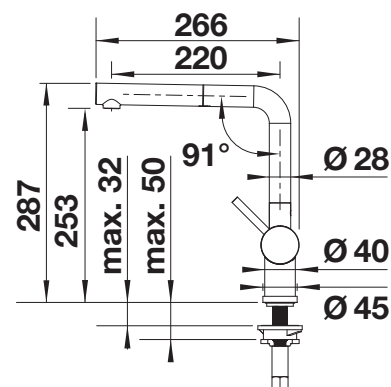

Technische tekening

Debiet 10.5 l/min à 3 bar de pression

In de levering inbegrepen

- Uitloop 140° draaibaar
- Kraangat van Ø 35 mm vereist
- Cartouche met keramische schijven
- Met metaal omwikkelde sproeislang
- Flexibele aansluitslangen van 450 mm lang en met 3/8" moer voor eenvoudige montage
- Gepatenteerde straalbreker/sproeier voor verminderde kalkaanslag
- Stabilisatieplaat voor betere standvastigheid van de kraan op roestvrij stalen spoeltafels
- Met terugslagklep en aldus beveiligd tegen terugslag, in overeenkomst met EN 1717
- LGA-goedgekeurd
- DVGW-goedgekeurd

Extra toebehoren

Filter voor hoekventiel

128434
€ 35,00

Straalregelaarset met heldere en bruisstraal voor hoge druk kranen, incl. sleutel voor afstelling water

521746
€ 47,00

Sproeislanggeleider voor mengkranen

511920
€ 32,00

Aanbevolen afwasmiddeldispenser

BLANCO LATO
Afwasmiddeldispenser

zie pagina 418