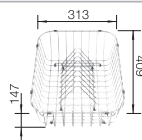

Spoeltafels in
roestvrij staal

800 mm

Extra toebehoren

Vaatkorf met geïntegreerde bordenstapelaar

507829

€ 252,00

BLANCO UNIT met BLANCO LEMIS 8 S-IF

BLANCO KANO-S