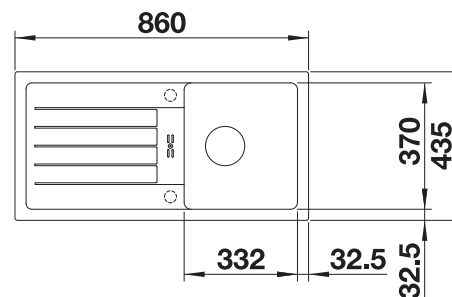

Technische tekening

voorgeboorde gaten
Diepte 180 mm

Extra toebehoren

Snijplank in beukenhout

225685
€ 123,00

BLANCO UNIT met BLANCO FAVUM 45 S

BLANCOWEGA II

zie pagina 396

BLANCO BOTTON II 30/2

zie pagina 436