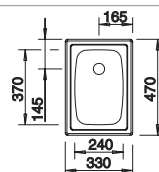

In de levering inbegrepen **manuele bediening**

Planningsnota:

Bestel 1 ½" dubbele afloopgarnituur afzonderlijk

Afmetingen bak: 240 x 370 x 150 mm

Uitsparingsmaten: 312 x 452 mm