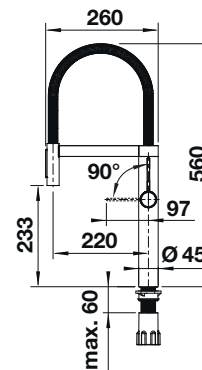

Technische tekening

In de levering inbegrepen

- Klaar voor aansluiting op 230 V met voedingseenheid
- Batterijback-up en batterijen inbegrepen
- Uitloop 180° draaibaar voor groter bereik
- Kraangat van Ø 35 mm vereist
- Met elektronisch patroon en ventielkast
- Eenvoudige en snelle installatie van mengkranen met BLANCO Lock
- Met metaal omwikkelde sproeislang
- Flexibele aansluitslangen van 700 mm en met 3/8" moer voor een bijzonder eenvoudige en veilige installatie
- Stabilisatieplaat om de stabiliteit van de mengkraan te vergroten op roestvrij stalen spoel tafels
- Met terugslagklep en dus beveiligd tegen terugslag conform EN 1717
- LGA-goedgekeurd
- DVGW in aanvraag

Mengkranen

Extra toebehoren

Filter voor hoekventiel

128434

€ 35,00

Aanbevolen afwasmiddeldispenser

BLANCO LATO
Afwasmiddeldispenser
zie pagina 418