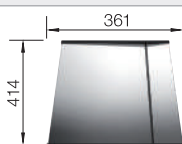

Verplaatsbare afdruiplaat in roestvrij staal

223067
€ 409,00