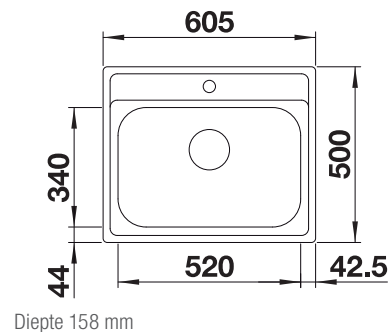

Technische tekening

Extra toebehoren

Snijplank in massief beukenhout

218313
€ 116,00

Snijplank in wit kunststof

217611
€ 132,00

BLANCO UNIT met BLANCODANA 6

BLANCO MIDA-S