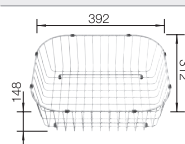

Extra toebehoren

Vaatkorf in roestvrij staal

220573

€ 81,00