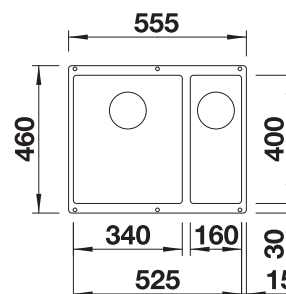

Diepte 190/130 mm

Radius uitsparing: 10 mm

Opmerking: Afvoeronderdelen moeten afzonderlijk worden besteld.

Extra toebehoren

Twee TOP-Rails

235906
€ 151,00

Snijplank in essenhout-
compound

230700
€ 283,00

Snijplank in veiligheidsglas

227697
€ 153,00

BLANCO UNIT met BLANCO SUBLINE 340/160-U pour
composants colorés

BLANCO LINUS-S

zie pagina 376

BLANCO FLEXON II 60/3

zie pagina 428