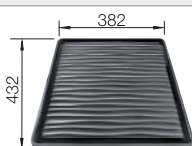

Extra toebehoren

Snijplank in essenhout-
compound

230700

€ 283,00

Afdruipplaat

230734

€ 51,00

BLANCO UNIT met BLANCO ETAGON 6-F