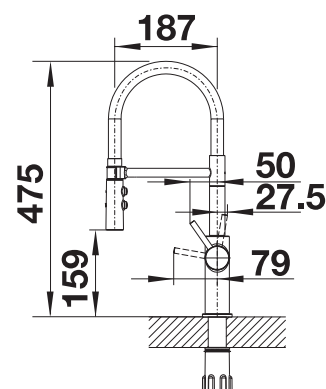

BLANCO CATRIS-S Flexo

- Klassiek design in Semi-Profi uitvoering
- Grote bewegingsvrijheid door flexibele, zwarte sproeislang
- Met twee straalsoorten, heldere straal en bruisstraal, waartussen men eenvoudig kan omschakelen
- Eenvoudige plaatsing van de sproeislang in de houder
- Past bijzonder goed in combinatie met bovenkasten
- Ook in uitvoering zwart mat verkrijgbaar

PVD			Prijs in € excl. BTW
	Nieuw satin dark steel	527731	€ 655,00
	PVD steel	525792	€ 568,00
metaaloppervlak			Prijs in € excl. BTW
	chroom	525791	€ 532,00
Speciale uitvoering			Prijs in € excl. BTW
	zwart mat	525793	€ 606,00

Uittrekbare dubbele sproeikop

Uittrekbare sproeikop

Technische tekening

Debiet 7.8 l/min à 3 bar de pression

In de levering inbegrepen

- Uitloop 360° draaibaar voor groter bereik
- Kraangat van Ø 35 mm vereist
- Patroon met keramische afdichtingen
- Kunststof sproeislang
- Zwarte slang gemaakt van siliconen
- Flexibele aansluitslangen van 450 mm lang en met 3/8" moer voor een bijzonder eenvoudige en veilige installatie
- Gepatenteerde straalregelaar voor sterk verminderde kalkaanslag
- Stabilisatieplaat voor betere stabiliteit van de kraan op roestvrijstalen spoeltafels
- Met terugslagklep en dus beveiligd tegen terugslag conform EN 1717
- LGA-goedgekeurd
- DVGW-goedgekeurd

Extra toebehoren

Filter voor hoekventiel

128434
€ 35,00

Aanbevolen afwasmiddeldispenser

BLANCO LATO
Afwasmiddeldispenser
zie pagina 418