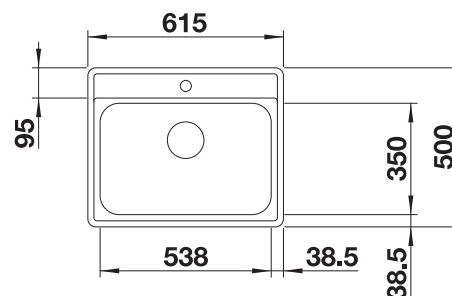

Technische tekening

Diepte 205 mm

Extra toebehoren

Vaatkorf met geïntegreerde bordenstapelaar

507829

€ 252,00

Afdruipplaat

230734