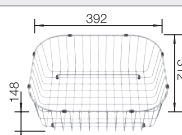

Diepte 170/90 mm

Spoeltafels in
roestvrij staal

600 mm

Extra toebehoren

SmartCut snijplank in kunststof

232181
€ 98,00

Inzetbakje roestvrij staal

240729
€ 95,00