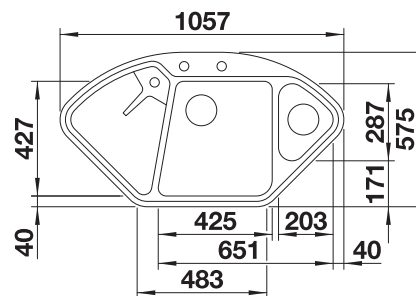

Diepte 185/130 mm

Om de voordelen van deze spoeltafel te kunnen benutten, adviseren wij BLANCO keukenkranen met uittrekbare sproeislang.

Uitsparing volgens sjabloon.

Extra toebehoren

Snijplank in massief esdoornhout