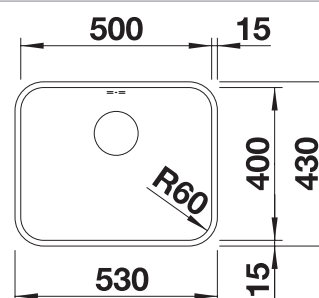

Diepte 175 mm

Technische opmerking: bestel afloopverbindingen voor combinaties van twee enkele spoelbakken afzonderlijk.

Extra toebehoren

Twee TOP-Rails

235906
€ 151,00

Vaatkorf in roestvrij staal

514238
€ 70,00

Afdruipplaat

230734
€ 51,00

BLANCO UNIT met BLANCO SUPRA 500-U

BLANCO MIDA-S

zie pagina 390

BLANCO BOTTON Pro 60/3
Automatisch

zie pagina 434