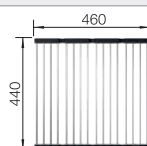

Opvouwbaar afdruiiprooster

238483
€ 119,00