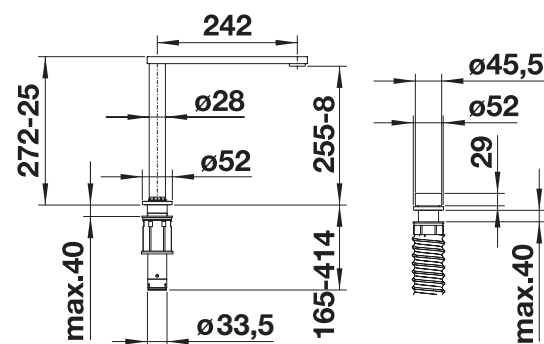

Technische tekening

Debiet 11.5 l/min à 3 bar de pression

In de levering inbegrepen

- Uitloop induwbaar en 360° draaibaar
- 2 kraangaten van Ø 35 mm vereist
- Cartouche met keramische schijven
- Flexibele aansluitslangen 750 mm lang en 3/8" moer voor eenvoudige montage
- Gepatenteerde straalbreker/sproeier voor verminderde kalkaanslag
- LGA-goedgekeurd
- DVGW Certificaat in aanvraag

Extra toebehoren

Filter voor hoekventiel

128434
€ 35,00

Aanbevolen afwasmiddeldispenser

BLANCO PIONA
Afwasmiddeldispenser
zie pagina 417