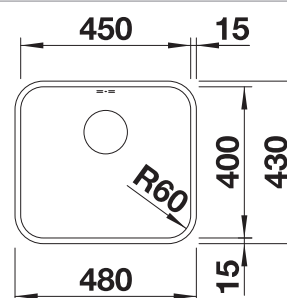

Diepte 175 mm

Technische opmerking: bestel afloopverbindingen voor combinaties van twee enkele spoelbakken afzonderlijk.

Extra toebehoren

Twee TOP-Rails

235906
€ 151,00

Vaatkorf in roestvrij staal

514238
€ 70,00

Afdruipplaat

230734
€ 51,00

BLANCO UNIT met BLANCO SUPRA 450-U

BLANCO MIDA-S

zie pagina 390

BLANCO BOTTON Pro 45/2
Automatisch

zie pagina 434