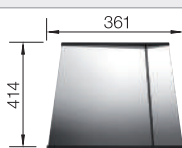

223074

€ 368,00

Verplaatsbare afdruiplaat in roestvrij staal

223067

€ 409,00

Multifunctioneel mandje in roestvrij staal

223297

€ 166,00