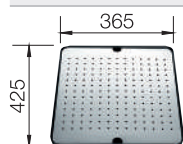

- Als het afdruipvlak op het werkblad geplaatst wordt, vervangt hij een afdruipoppervlak
- Biedt voldoende ruimte om de vaat te laten drogen
- Uit hoogwaardige kunststof met een inzet uit roestvrij staal
- Geschikt voor combinatie met individuele of dubbele spoelbakken

Afdruipvlak uit kunststof met roestrijstalen inzet

513485

Prijs in € excl. BTW

€ 193,00