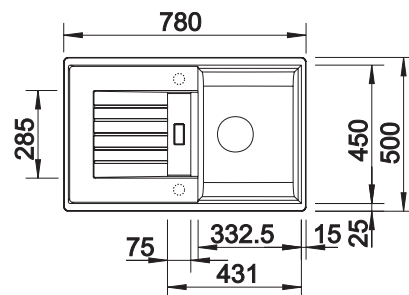

Technische tekening

○ voorgeboorde gaten
Diepte 190 mm

Extra toebehoren

Snijplank in massief beukenhout

218313
€ 116,00

Snijplank in wit kunststof

217611
€ 132,00

Multifunctioneel mandje in roestvrij staal