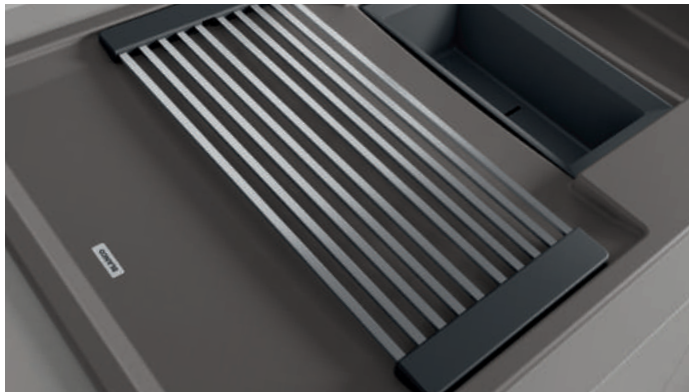

ADIRA rooster: een volwaardige werkplek

Het ADIRA rooster maakt van uw spoeltafel een volwaardige werkruimte. U kunt het op de afdruiplaat en in de spoelbak plaatsen, waardoor u een extra werkniveau creëert om potten en kannen te vullen met water en een extra afdruiplak hebt voor uw afwas.

Bovendien kunt u het rooster gebruiken als onderzetter op het werkblad en dankzij de handige inklapfunctie ruimtebesparend opbergen. De slimme Orga-lades van BLANCO zijn daarvoor zeer geschikt.