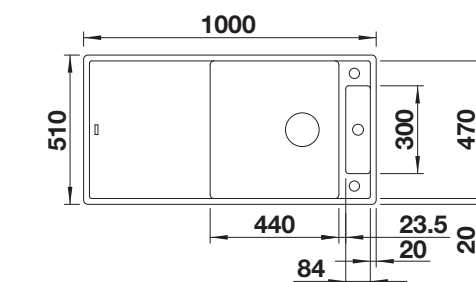

Diepte 190/45 mm

Extra toebehoren

BLANCO UNIT met BLANCO AXIA III XL 6 S

BLANCO LINEE-S

zie pagina 356

BLANCO SELECT II 60/3 Orga

zie pagina 424

BLANCO ZENAR XL 6 S SteamerPlus