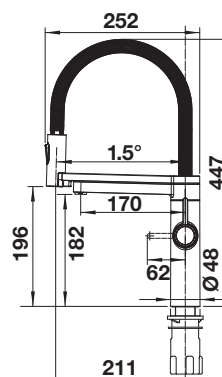

- 3-in-1 Semi-professionele kraan: koud, warm en gefilterd water
- Click & Touch: instellen van de gefilterde hoeveelheid water dankzij nauwkeurig draaiwiel en intuïtieve touch-bediening voor waterverbruik volgens de behoefte
- Hoogwaardige BWT meertrapsfilter voor minder kalk en betere smaak
- Afzonderlijke afloop voor gefilterd drinkwater
- Sproeier met twee stralen met nauwkeurige magneethouder

Stroomtoevoer

Volume

Filter

PVD			Prijs in € excl. BTW
	PVD steel	526311	€ 1922,00
	satin gold	527430	€ 1922,00
Speciale uitvoering			Prijs in € excl. BTW
	zwart mat	526636	€ 1922,00

Technische tekening