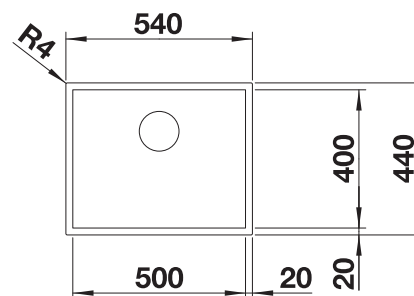

Diepte 175 mm

Opmerking: ook beschikbaar voor vlakbouw

* Opmerking bij levering:
bij inbouw van een afloopbediening met trekknop is bij
onderbouwmodellen zonder kraanrichel een uitbreidingsset vereist.
Aanbevolen: art.nr. 232459

Extra toebehoren

Snijplank in wit veiligheidsglas

225333
€ 215,00

Verplaatsbare afdruiplaat in
roestvrij staal

223067
€ 409,00

Multifunctioneel mandje in
roestvrij staal

223297
€ 166,00

BLANCO UNIT met BLANCO ZEROX 500-U Durinox

BLANCO LINEE-S

zie pagina 356

BLANCO SOLON-IF

zie pagina 437