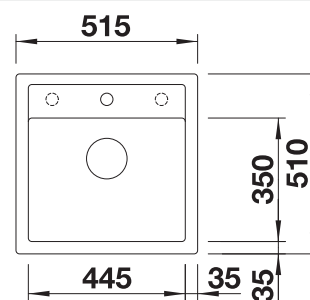

Technische tekening

R10

○ voorgeboorde gaten
Diepte 190 mm

Extra toebehoren

Snijplank in beukenhout

232817
€ 138,00

Hoekvormig inzetbakje

235866
€ 69,00

Vaatkorf met geïntegreerde
bordenstapelaar

507829
€ 252,00

BLANCO UNIT met BLANCO DALAGO 5

BLANCO KANO

zie pagina 389

BLANCO SELECT II 50/3

zie pagina 427