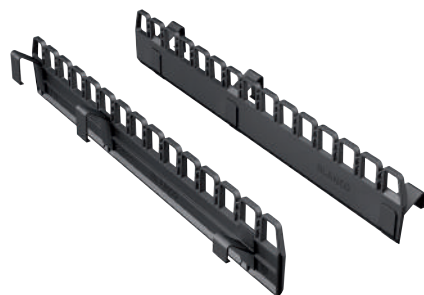

Accessoires voor BLANCO Afvalsystemen

BLANCO SELECT Clip

- Clip-on-rails waaraan de vuilniszak makkelijk en veilig te bevestigen is
- Geschikt voor alle vuilnisemmers uit de reeksen BLANCO SELECT II en FLEXON II vanaf 15 liter en voor vuilniszakken in alle afmetingen
- Oplossing die het volume van de vuilnisemmers uit de reeksen SELECT II en FLEXON II gebruikt

Prijs in € excl. BTW

521300

€ 52,00