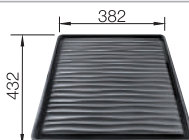

Afdruipplaat

230734
€ 51,00