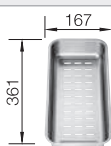

Multifunctioneel inzetbakje in
roestvrij staal

223077
€ 172,00

BLANCO UNIT met BLANCO ZENAR XL 6 S Compact