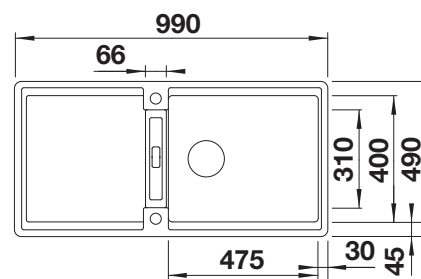

Diepte 200 mm

Extra toebehoren

Afdruiplak 2-in-1

527644
€ 93,00

Nieuw

Afdruiprooster

234795
€ 152,00

Vaatkorf

231693
€ 98,00

BLANCO UNIT met BLANCO ADIRA XL 6 S-F

BLANCO ALTA-S II

zie pagina 363

BLANCO SELECT II 60/2 Orga

zie pagina 424