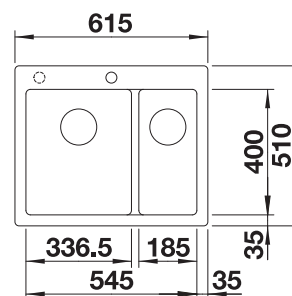

voorgeboorde gaten

Diepte 220/220 mm

De optionele snijplank van essenhout-compound kan alleen op de rand van de spoelbak worden geplaatst als de diameter van de keukenmengkraan kleiner is dan 48 mm.

Extra toebehoren

Snijplank in essenhout-compound

230700

€ 283,00

Multifunctioneel inzetbakje

227689

€ 128,00

Twee TOP-Rails

235906

€ 151,00

BLANCO UNIT met BLANCO PLEON 6 Split

BLANCO LINUS-S

zie pagina 377

BLANCO SELECT II 60/3

zie pagina 425