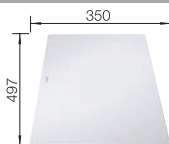

Snijplank in wit veiligheidsglas