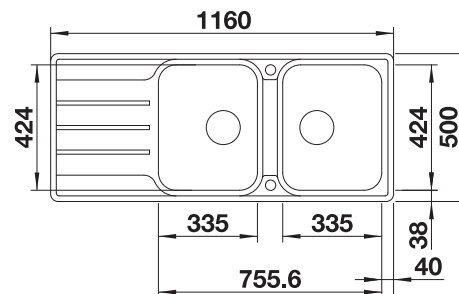

Technische tekening

Diepte 205/205 mm

Spoeltafels in
roestvrij staal

800 mm

Extra toebehoren

Vaatkorf met geïntegreerde bordenstapelaar

507829

€ 252,00

BLANCO UNIT met BLANCO LEMIS 8 S-IF

BLANCO KANO-S

zie pagina 388

BLANCO FLEXON II Low 80/3

zie pagina 431