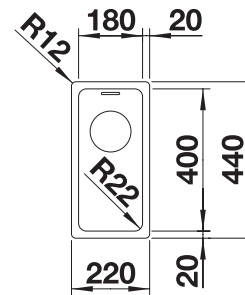

Diepte 130 mm

Bij installatie van een keukenkraan, afloopbediening of afwasmiddeldispenser in een laminaat werkblad heeft u een flexibele afdichtband nodig, art.nr. 120055.
Let op de uitsparingsmaten voor de betreffende installatie.

Extra toebehoren

Multifunctioneel inzetbakje in roestvrij staal

227692

€ 128,00

Opvouwbaar afdruiiprooster

238482

€ 106,00

Afdruipplaat

230734

€ 51,00