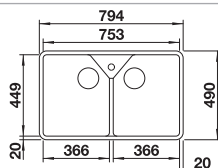

In de levering inbegrepen	manuele bediening
afloopgarnituur, 2 x 3 1/2" korfplug	afloopgarnituur, 3 1/2" korfplug

Farmhouse
bakken

Extra toebehoren

BLANCO UNIT met BLANCO VILLAE Farmhouse

zie pagina 382

zie pagina 438