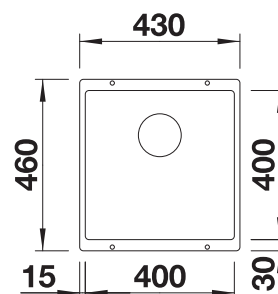

Diepte 190 mm

Radius uitsparing: 10 mm

Opmerking: bestel afloopverbindingen voor combinaties van twee enkele spoelbakken afzonderlijk.

Extra toebehoren

Snijplank in essenhout-
compound

230700

€ 283,00

Snijplank in veiligheidsglas

227697

€ 153,00

Multifunctioneel inzetbakje

227689

€ 128,00

BLANCO UNIT met BLANCO SUBLINE 400-U

BLANCO LINUS-S

zie pagina 377

BLANCO FLEXON II 50/3

zie pagina 429