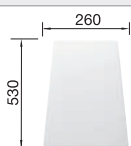

Technische tekening

R8

○ voorgeboorde gaten
Diepte 190/25 mm

Extra toebehoren

Snijplank in massief beukenhout

218313
€ 116,00

Snijplank in wit kunststof

217611
€ 132,00