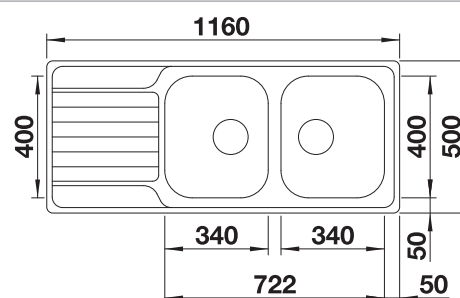

Technische tekening

Diepte 195/195 mm

Spoeltafels in
roestvrij staal

800 mm

Extra toebehoren

Snijplank in massief beukenhout

218313
€ 116,00

Snijplank in wit kunststof