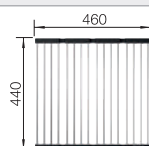

Opvouwbaar afdruiiprooster

238483
€ 119,00