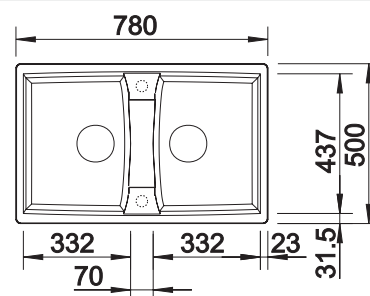

○ voorgeboorde gaten
Diepte 190/190 mm

Extra toebehoren

Snijplank in massief beukenhout

218313
€ 116,00

Snijplank in wit kunststof

217611
€ 132,00

Multifunctioneel mandje in roestvrij staal

223297
€ 166,00