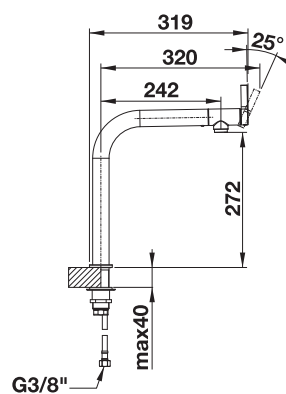

Technische tekening

Debiet 9.1 l/min à 3 bar de pression

In de levering inbegrepen

- Uitloop 200° draaibaar
- Kraangat van Ø 35 mm vereist
- Cartouche met keramische schijven
- Flexibele aansluitslangen van 450 mm lang en met 3/8" moer voor eenvoudige montage
- Gepatenteerde straalbreker/sproeier voor verminderde kalkaanslag
- Stabilisatieplaat voor betere standvastigheid van de kraan op roestvrij stalen spoeltafels
- LGA-goedgekeurd
- DVGW-goedgekeurd

Extra toebehoren

Filter voor hoekventiel

128434
€ 35,00

Aanbevolen afwasmiddeldispenser

BLANCO PIONA
Afwasmiddeldispenser
zie pagina 417