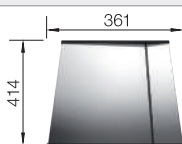

Extra toebehoren

Snijplank in wit veiligheidsglas

225333
€ 215,00

Verplaatsbare afdruiplaat in
roestvrij staal

223067
€ 409,00

Multifunctioneel mandje in
roestvrij staal

223297
€ 166,00

BLANCO UNIT met BLANCO ZEROX 700-U Durinox