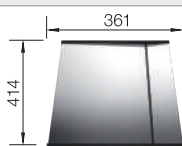

Verplaatsbare afdruiplaat in roestvrij staal

223067
€ 409,00