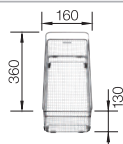

Let op de uitsnijdingsmaten voor de betreffende installatie.

Extra toebehoren

Snijplank in veiligheidsglas

227697
€ 153,00

Multifunctioneel inzetbakje in roestvrij staal

227692
€ 128,00

Multifunctioneel mandje in roestvrij staal