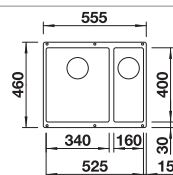

Opmerking:
bestel afloopverbindingen voor combinaties van twee enkele spoelbakken afzonderlijk.

In de levering inbegrepen	manuele InFino afloopsysteem		
afloopgarnituur met ruimtebesparende leiding, afvoeraansluiting, 2 x 3 1/2" InFino korfplug, bevestigingsset	afloopgarnituur met ruimtebesparende leiding, afvoeraansluiting, 2 x 3 1/2" InFino korfplug, bevestigingsset	afloopgarnituur met ruimtebesparende leiding, 3 1/2" InFino korfplug, bevestigingsset	

Extra toebehoren

Twee TOP-Rails 235906 € 151,00	Snijplank in essenhout-compound 230700 € 283,00	Snijplank in veiligheidsglas 227697 € 153,00

BLANCO UNIT met BLANCO SUBLINE-U

BLANCO LINUS-S zie pagina 377	BLANCO FLEXON II 60/3 zie pagina 428