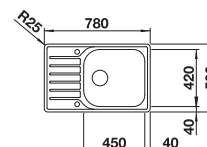

In de levering inbegrepen

automatische bediening

afloopgarnituur met ruimtebesparende leiding, 3 1/2" korfplug met afloopbediening (draaiknop)