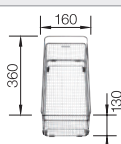

○ voorgeboorde gaten
Diepte 190 mm

Extra toebehoren

Multifunctioneel inzetbakje

227689
€ 128,00

Multifunctioneel mandje in roestvrij staal

223297
€ 166,00

Vaatkorf met geïntegreerde bordenstapelaar

507829
€ 252,00