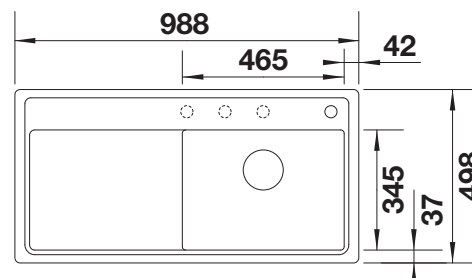

○ voorgeboorde gaten

Diepte 190 mm

Informatie uitsparing voor alle installatieprocessen vindt u op onze website.

Vlakbouwinstallatie

Extra toebehoren

Snijplank in essenhout-
compound

229411

€ 298,00

Multifunctioneel inzetbakje in
roestvrij staal

223077

€ 172,00

BLANCO UNIT met BLANCO ZENAR XL 6 S-F

BLANCO AVONA-S

zie pagina 361

BLANCO SELECT II 60/3

zie pagina 425