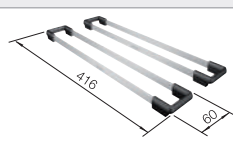

Twee TOP-Rails

235906
€ 151,00