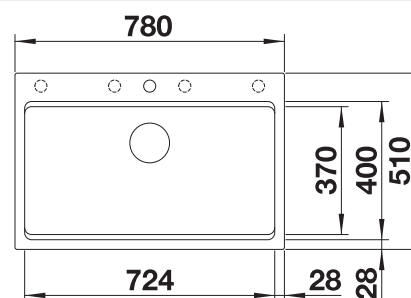

voorgeboorde gaten
Diepte 220 mm

Extra toebehoren

Snijplank in essenhout-
compound

230700
€ 283,00

Afdruipplaat

230734
€ 51,00

BLANCO UNIT met BLANCO ETAGON 8

BLANCO drink.filter EVOL-S Pro

zie pagina 339

BLANCO FLEXON II Low 80/3

zie pagina 431