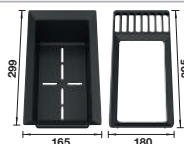

Afdruiplak 2-in-1

527644
€ 93,00

Nieuw