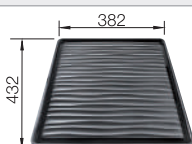

Afdruipplaat

230734
€ 51,00

BLANCO UNIT met BLANCO ETAGON 6

BLANCO drink.filter EVOL-S Pro

zie pagina 339