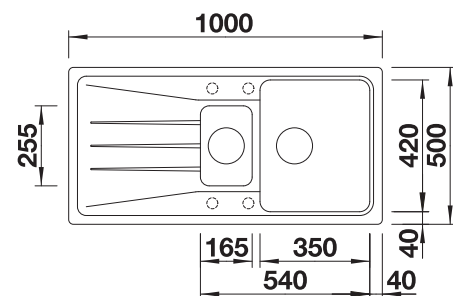

Technische tekening

○ voorgeboorde gaten

Diepte 190/120 mm

Opmerking: Het kleinere bakje dient als overloop en kan daardoor niet waterdicht worden afgesloten.

Extra toebehoren

Snijplank in massief beukenhout

218313
€ 116,00

Snijplank in wit kunststof

217611
€ 132,00

Multifunctioneel inzetbakje in roestvrij staal

231178
€ 103,00

BLANCO UNIT met BLANCO SONA 6 S

BLANCO KANO-S

zie pagina 388

BLANCO BOTTON Pro 60/3
Automatisch

zie pagina 434