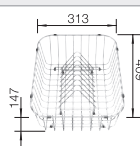

Technische tekening

voorgeboorde gaten
Diepte 190 mm

Extra toebehoren

Snijplank in massief beukenhout

218313
€ 116,00

Snijplank in wit kunststof

217611
€ 132,00

Vaatkorf met geïntegreerde
bordenstapelaar