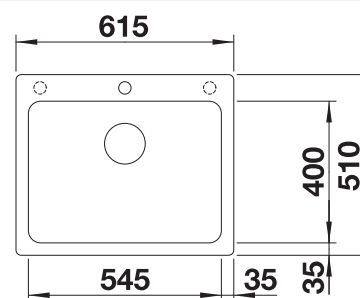

Technische tekening

R35

○ voorgeboorde gaten
Diepte 200 mm

Extra toebehoren

Twee TOP-Rails

235906
€ 151,00

Snijplank in beukenhout

225362
€ 148,00

Snijplank in wit kunststof

210521
€ 135,00

BLANCO UNIT met BLANCO NAYA 6

BLANCO KANO-S

zie pagina 388

BLANCO BOTTON Pro 60/3
Manueel

zie pagina 435