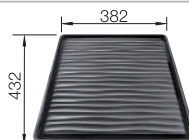

Afdruipplaat

230734

€ 51,00