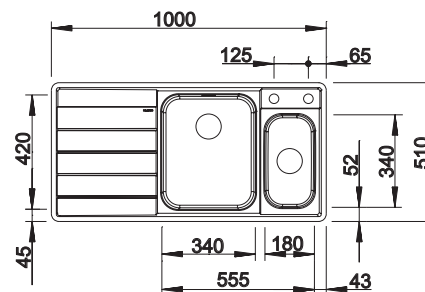

Diepte 190/130 mm

Spoeltafels in roestvrij staal

600 mm

Extra toebehoren

225469
€ 16,00

507829
€ 252,00

BLANCO UNIT met BLANCO AXIS III 6 S-IF

zie pagina 356

zie pagina 424