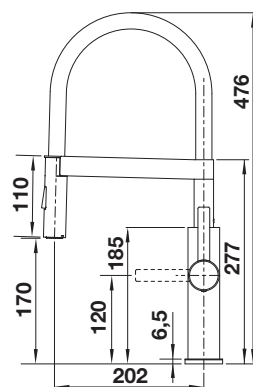

Technische tekening

Debiet 9 l/min à 3 bar de pression

In de levering inbegrepen

- Uitloop 360° draaibaar voor groter bereik
- Kraangat van Ø 35 mm vereist
- Patroon met keramische afdichtingen
- Kunststof sproeislang
- Zwarte slang gemaakt van siliconen
- Flexibele aansluitslangen van 700 mm lang en met 3/8" moer voor een bijzonder eenvoudige en veilige installatie
- Gepatenteerde straalregelaar voor sterk verminderde kalkaanslag
- Stabilisatieplaat voor betere stabiliteit van de kraan op roestvrijstalen spoeltafels
- Met terugslagklep en dus beveiligd tegen terugslag conform EN 1717
- LGA-goedgekeurd
- DVGW Certificaat in aanvraag

Mengkranen

Extra toebehoren

Filter voor hoekventiel

128434

€ 35,00

Aanbevolen afwasmiddeldispenser

BLANCO PIONA
Afwasmiddeldispenser
zie pagina 417