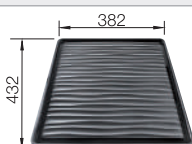

Technische tekening

○ voorgeboorde gaten

Diepte 220 mm

Opmerking: Afvoeronderdelen moeten afzonderlijk worden besteld.

Extra toebehoren

Snijplank in essenhout-
compound

230700

€ 283,00