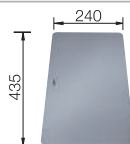

Extra toebehoren

Twee TOP-Rails

235906
€ 151,00

Snijplank in essenhout-
compound

230700
€ 283,00

Snijplank in veiligheidsglas

227697
€ 153,00

BLANCO UNIT met BLANCO SUBLINE 320-U