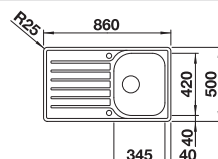

In de levering inbegrepen

afloopgarnituur met ruimtebesparende leiding, 3 1/2" korfplug met afloopbediening (draaiknop)

automatische bediening