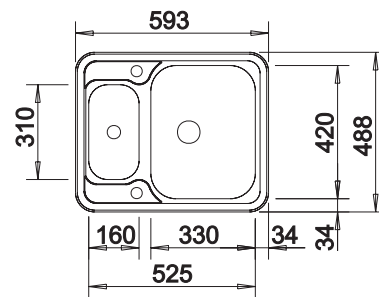

Technische tekening

Diepte 160/130 mm

Extra toebehoren

232181
€ 98,00

220573
€ 81,00

230734
€ 51,00

BLANCO UNIT met BLANCO LANTOS 6-IF

zie pagina 395

zie pagina 425