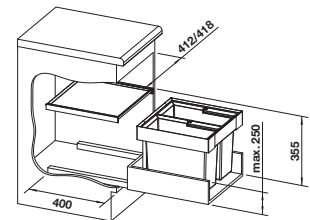

- Groot assortiment modellen voor alle standaard spoelbakmeubels met één lade
- Diverse mogelijkheden voor afvalsortering en opslag door flexibele emmercombinaties
- Erg stabiel en hygiënisch door kaderoplossing met hangende emmers
- Eenvoudige montage zonder markering of voorboren
- De inbegrepen ladesysteemafdekking kan dienen als praktische opslagruimte
- Modern ontwerp met hoogwaardig aluminium
- Alle onderdelen zijn makkelijk te reinigen, dankzij de grote en gladde oppervlakken
- Dankzij de optioneel verkrijgbare accessoires kunt u het systeem volledig personaliseren

reddot award 2017 winner

Onderkast mm	500	500	450
BLANCO FLEXON II	50/3	50/2	45/2
	521470	521469	521468
Prijs in € excl. BTW	€ 270,00	€ 247,00	€ 228,00

Volume emmer	35 l	38 l	32 l

In de levering inbegrepen		
systeem voor inbouw in ladekasten, systeemdeksel, 1 x 19 l en 2 x 8 l emmer, 1 x emmerdeksel 8 l	systeem voor inbouw in ladekasten, systeemdeksel, 2 x 19 l emmer	systeem voor inbouw in ladekasten, systeemdeksel, 2 x 16 l emmer

Opmerking installatie

- Een onderkast met paneel en lade is vereist.
- Installatiehoogte 355 mm boven de onderkant van de lade, installatiehoogte zonder systeemafdekking 325 mm boven de onderkant van de lade, installatiediepte 400 mm (binnenkant schuiflade).
- Maximale hoogte kader 250 mm boven de onderkant van de lade.
- Ook geschikt voor installatie in onderkasten met cassettedeuren met minimaal kader van 90 mm.
- Houd tijdens de planning rekening met de installatiehoogte van het afvalstelsel, de hoogte van de onderkant van de lade, de installatiediepte van de spoeltafel met afloopstelsel en de resulterende minimum afmetingen van de onderkast.
- Minimale aanbevolen plintheogte voor de installatie van MOVEX: 100 mm.