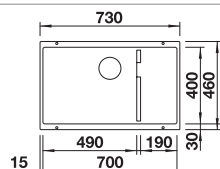

Opmerking:
bestel afloopverbindingen voor combinaties van twee enkele spoelbakken afzonderlijk.

In de levering inbegrepen

afloopgarnituur met ruimtebesparende leiding, 3 1/2" InFino korfplug, bevestigingsset

manuele InFino
afloopsysteem