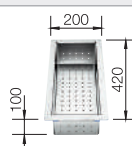

afloopgarnituur met ruimtebesparende leiding, 3 1/2" InFino korfplug met afloopbediening (PushControl), bevestigingsset

Diepte 190 mm

Extra toebehoren

Snijplank in notelaarhout

223074
€ 368,00

Inzetbakje roestvrij staal