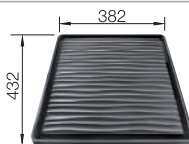

Extra toebehoren

Snijplank uit bamboe

239449
€ 71,00

Vaatkorf in roestvrij staal

514238
€ 70,00

Afdruipplaat

230734
€ 51,00

BLANCO UNIT met BLANCO SOLIS 340-U