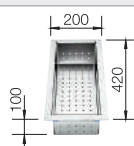

Inzetbakje roestvrij staal

219649
€ 301,00