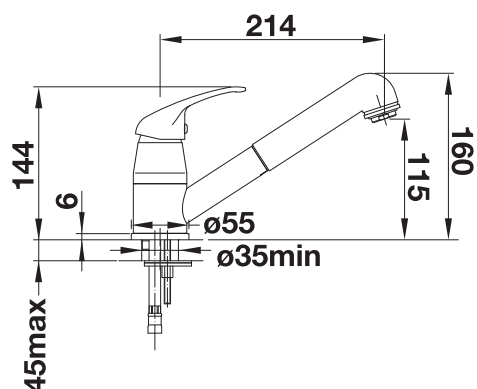

Technische tekening

Debiet 9.1 / 6.2 (LD) / 10.6 (HD) l/min à 3 bar de pression

In de levering inbegrepen

- Uitloop 90° draaibaar
- Kraangat van Ø 35 mm vereist
- Cartouche met keramische schijven
- Flexibele aansluitslangen van 500 mm lang en met 3/8" moer voor eenvoudige montage
- Met kunststof omwikkelde sproeislang
- Met terugslagklep en aldus beveiligd tegen terugslag, in overeenkomst met EN 1717
- LGA-goedgekeurd

Extra toebehoren

Filter voor hoekventiel

128434
€ 35,00

Straalregelaarset met heldere en bruisstraal voor hoge druk kranen, incl. sleutel voor afstelling water

521746
€ 47,00

Sproeislanggeleider voor mengkranen

511920
€ 32,00

Aanbevolen afwasmiddeldispenser

BLANCO LATO
Afwasmiddeldispenser

zie pagina 418