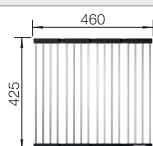

Opvouwbaar afdruiiprooster

238482

€ 106,00