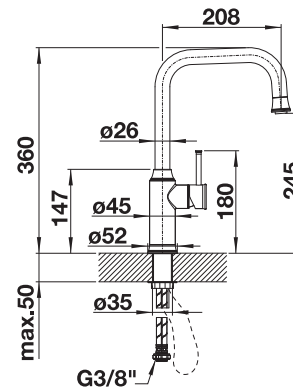

Technische tekening

Debiet 8.4 l/min à 3 bar de pression

In de levering inbegrepen

- Uitloop 190° draaibaar
- Kraangat van Ø 35 mm vereist
- Cartouche met keramische schijven
- Met stof beklede sproeislang
- Flexibele aansluitslangen van 450 mm lang en met 3/8" moer voor eenvoudige montage
- Gepatenteerde straalbreker/sproeier voor verminderde kalkaanslag
- Stabilisatieplaat voor betere standvastigheid van de kraan op roestvrij stalen spoeltafels
- Met terugslagklep en aldus beveiligd tegen terugslag in overeenkomst met EN 1717
- LGA-goedgekeurd
- DVGW-goedgekeurd

Extra toebehoren

Filter voor hoekventiel

128434

€ 35,00

Sproeislanggeleider voor mengkranen

511920

€ 32,00

Aanbevolen afwasmiddeldispenser

BLANCO LIVIA

zie pagina 417

Aanbevolen trekknop

BLANCO LIVIA Trekknop chrom

zie pagina 465