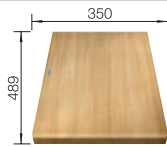

Snijplank in essenhout-compound