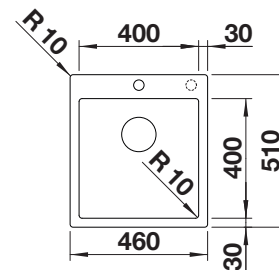

afloopgarnituur met ruimtebesparende leiding, 3 1/2" InFino korfplug met afloopbediening (PushControl), bevestigingsset

Diepte 190 mm

Extra toebehoren

Snijplank in notelaarhout

223074
€ 368,00

Inzetbakje roestvrij staal