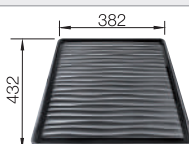

235866
€ 69,00

Vaatkorf met geïntegreerde bordenstapelaar

507829
€ 252,00

Afdruipplaat

230734
€ 51,00

BLANCO UNIT met BLANCO DALAGO 5-F

BLANCO KANO

zie pagina 389