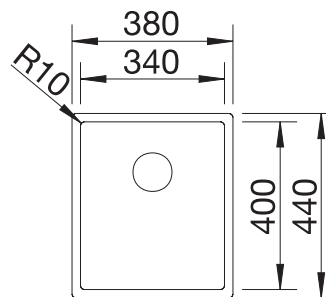

Diepte 190 mm

Opmerking: bij installatie van een keukenkraan, afloopbediening of afwasmiddeldispenser in een laminaat werkblad heeft u een flexibele afdichtband nodig, art.nr. 120055.

Extra toebehoren

Snijplank in notelaarhout

223074

€ 368,00

Verplaatsbare afdruiplaat in roestvrij staal

223067

€ 409,00

Opvouwbaar afdruirooster

238482

€ 106,00

BLANCO UNIT met BLANCO CLARON 340-IF Durinox

BLANCO drink.filter EVOL-S Pro

zie pagina 339

BLANCO SOLON-IF

zie pagina 437