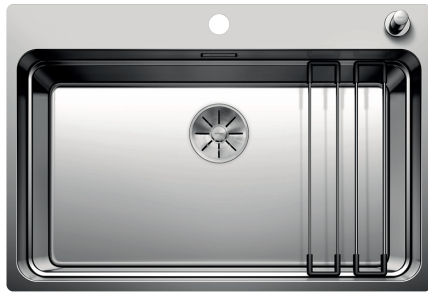

BLANCO ETAGON 700-IF/A

roestvrij staal

- Ruime spoelbak met verschillende niveaus biedt alle voordelen van een spoelcentrum
- Geïntegreerde steun creëert een bijkomend functioneel niveau
- Intelligent systeemontwerp met polyvalente ETAGON rails
- Hoogwaardige afwerking met verdeckte C-overflow overloop en InFino afloopsysteem – elegant geïntegreerd en onderhoudsvriendelijk