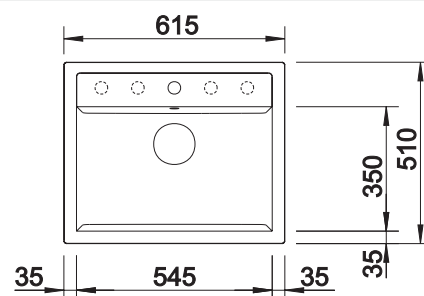

Technische tekening

R10

○ voorgeboorde gaten
Diepte 190 mm

Extra toebehoren

232817
€ 138,00

235866
€ 69,00

507829
€ 252,00

BLANCO UNIT met BLANCO DALAGO 6

zie pagina 388

zie pagina 425