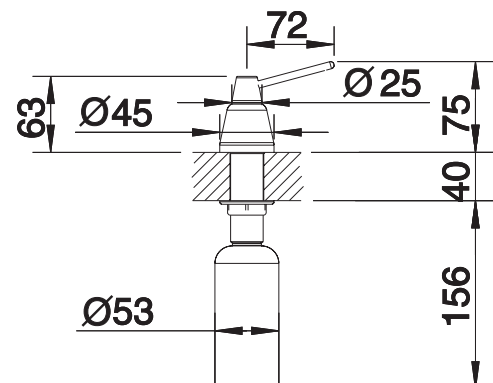

Technische tekening

Opgelet: boorgat van Ø 35 mm vereist
Inhoud: 250 ml