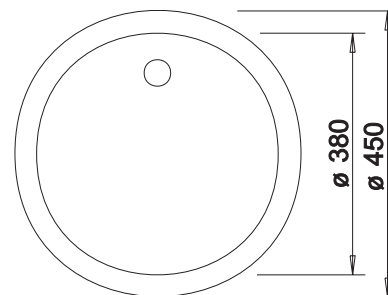

Technische tekening

Diepte 165 mm

Bij installatie van een keukenkraan, afloopbediening of afwasmiddeldispenser in een laminaat werkblad heeft u een flexibele afdichtband nodig, art.nr. 120055.

Extra toebehoren

Vaatkorf in roestvrij staal

220574
€ 70,00

BLANCO UNIT met BLANCORONDO

BLANCO MIDA-S
zie pagina 390

BLANCO BOTTON Pro 45/2
Manueel
zie pagina 435