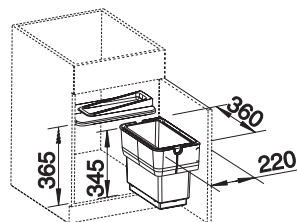

- Compact systeem voor directe bevestiging aan de kastdeur
- Eén model voor onderkasten van 45 cm, 50 cm en 60 cm
- Emmer die gemakkelijk van bovenaf kan worden verwijderd
- Opent handig met de kastdeur
- Afneembaar deksel met praktische plank voor kleine voorwerpen zoals bijvoorbeeld sponzen
- Regelbaar: ook voor paneeldeuren
- Met tussenschot om de emmer in twee helften te verdelen

Onderkast mm	450	450
BLANCO SINGOLO	S	
	512881	512880
Prijs in € excl. BTW	€ 120,00	€ 106,00
Volume emmer	14 l	14 l