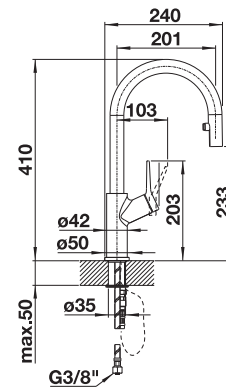

Technische tekening

Debiet 9 l/min à 3 bar de pression

In de levering inbegrepen

- Uitloop 190° draaibaar voor groter bereik
- Kraangat van Ø 35 mm vereist
- Patroon met keramische schijven
- Sproeislang met textielhoes
- Beklede slang met achteraan een schakelknop
- Flexibele aansluitleidingen, 450 mm lang en met 3/8" moer voor een bijzonder eenvoudige installatie
- Gepatenteerde straalregelaar voor sterk verminderde kalkaanslag
- Stabilisatieplaat voor betere stabiliteit van de kraan op roestvrijstalen spoeltafels
- Met terugslagklep en dus beveiligd tegen terugslag conform EN 1717
- LGA-goedgekeurd
- DVGW-goedgekeurd

Extra toebehoren

Filter voor hoekventiel

128434

€ 35,00

Sproeislanggeleider voor mengkranen

511920

€ 32,00

Aanbevolen afwasmiddeldispenser

BLANCO LATO
Afwasmiddeldispenser
zie pagina 418