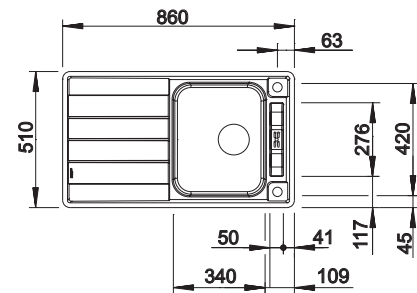

Diepte 190/40 mm

Spoeltafels in
roestvrij staal

450 mm

Extra toebehoren

225469

€ 16,00

224787

€ 233,00

507829

€ 252,00

BLANCO UNIT met BLANCO AXIS III 45 S-IF

zie pagina 356

zie pagina 427