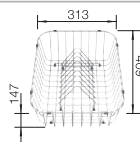

Vaatkorf met geïntegreerde bordenstapelaar

507829
€ 252,00