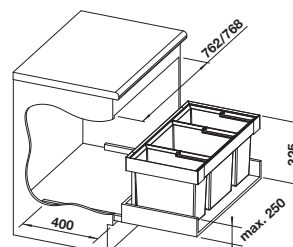

- Voor onderkasten met gescheiden laden en een breedte van 50 tot 90 cm (dankzij een verminderde installatiehoogte van 330 mm)
- Diverse mogelijkheden voor afvalsortering en opslag door flexibele emmercombinaties, met verminderde ruimtevereisten in de spoelafelkast
- Erg stabiel en hygiënisch door kaderoplossing met hangende emmers
- Eenvoudig te monteren zonder markering of voorboren
- Modern ontwerp met hoogwaardig aluminium
- Alle onderdelen zijn makkelijk te reinigen, dankzij hun grote en gladde oppervlakken

reddot award 2017 winner

Onderkast mm	900	800
BLANCO FLEXON II Low	90/4	80/3
	521475	525221
Prijs in € excl. BTW	€ 346,00	€ 283,00
Volume emmer	73 l	65 l