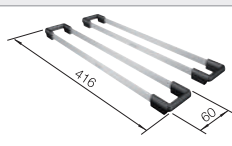

Extra toebehoren

Snijplank in essenhout-compound

230700

€ 283,00

Twee TOP-Rails

235906

€ 151,00

Opvouwbaar afdruiiprooster