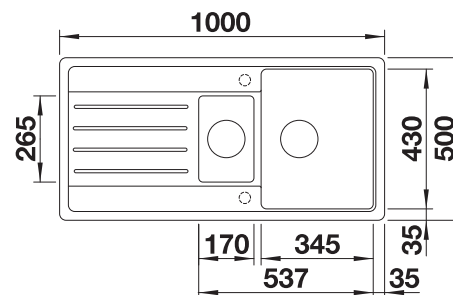

Technische tekening

voorgeboorde gaten

Diepte 190/135 mm

Opmerking: Het kleinere bakje dient als overloop en kan daardoor niet waterdicht worden afgesloten.

Extra toebehoren

Snijplank in massief beukenhout

218313
€ 116,00

Snijplank in wit kunststof

217611
€ 132,00

BLANCO UNIT met BLANCO LEGRA 6 S

BLANCO MIDA-S

zie pagina 390

BLANCO BOTTON Pro 60/3
Manueel

zie pagina 435