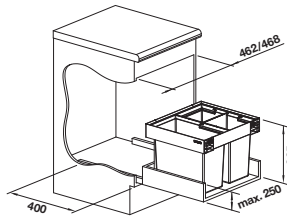

- Voor onderkasten met gescheiden laden en een breedte van 50 tot 90 cm (dankzij een verminderde installatiehoogte van 330 mm)
- Diverse mogelijkheden voor afvalsortering en opslag door flexibele emmercombinaties, met verminderde ruimtevereisten in de spoelafelkast
- Erg stabiel en hygiënisch door kaderoplossing met hangende emmers
- Eenvoudig te monteren zonder markering of voorboren
- Modern ontwerp met hoogwaardig aluminium
- Alle onderdelen zijn makkelijk te reinigen, dankzij hun grote en gladde oppervlakken
- Dankzij de optioneel verkrijgbare accessoires kunt u het systeem volledig personaliseren

Onderkast mm	500	500
BLANCO FLEXON II Low	50/3	50/2
	526640	526639
Prijs in € excl. BTW	€ 242,00	€ 222,00

Volume emmer	35 l	38 l

In de levering inbegrepen

systeem voor inbouw in ladekasten, 1 x 19 l en 2 x 8 l emmer, 1 x emmerdeksel 8 l

systeem voor inbouw in ladekasten, 2 x 19 l emmer

Opmerking installatie

- Een onderkast met paneel en lade is vereist.
- Installatiehoogte 325 mm boven de onderkant van de lade, installatiediepte 400 mm (binnenkant schuiflade).
- Maximale hoogte kader 250 mm boven de onderkant van de lade.
- Ook geschikt voor installatie in onderkasten met cassettedeuren met minimaal kader van 90 mm.
- Houd tijdens de planning rekening met de installatiehoogte van het afvalstelsel, de hoogte van de onderkant van de lade, de installatiediepte van de spoelafel met afloopstelsel en de resulterende minimum afmetingen van de onderkast.
- Minimale aanbevolen plinthoogte voor de installatie van MOVEX: 100 mm.