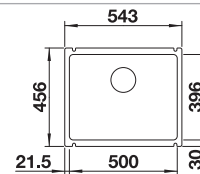

In de levering inbegrepen	manuele InFino afloopstelsel
afloopgarnituur met ruimtebesparende leiding, 3 1/2" en 1 1/2" InFino korfplug, bevestigingsset	afloopgarnituur met ruimtebesparende leiding, 3 1/2" InFino korfplug, bevestigingsset