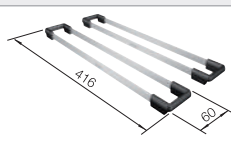

Extra toebehoren

Snijplank in essenhout-compound

230700

€ 283,00

Twee TOP-Rails

235906

€ 151,00

Opvouwbaar afdruiiprooster