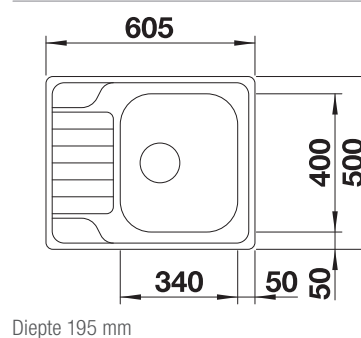

Technische tekening

Spoeltafels in
roestvrij staal

450 mm

Extra toebehoren

BLANCO UNIT met BLANCO DINAS 45 S Mini

zie pagina 396

zie pagina 436