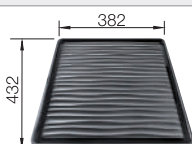

Technische tekening

Diepte 206/206 mm

Spoelbakken
in RVS

800 mm

Extra toebehoren

Vaatkorf met geïntegreerde bordenstapelaar

507829

€ 252,00