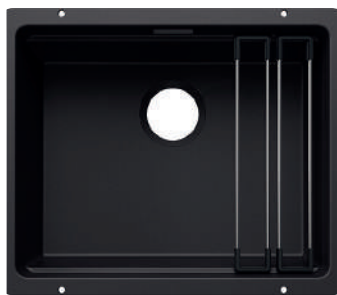

Spoelbakken
in SILGRANIT

600 mm

- Ruime etagespoelbak met extra functionaliteit
- Geïntegreerd niveau voor extra functionaliteit
- Slim systeemontwerp met veelzijdige ETAGON rails
- Hoogwaardige afwerking met verdekte C-overflow overloop en InFino afloopsysteem – elegant geïntegreerd en onderhoudsvriendelijk
- Voor onderbouwinstallatie, ideaal in combinatie met hoogwaardige werkbladen
- Maximale kleurflexibiliteit door te kiezen voor een bijpassende afloopgarnituurset afgewerkt in satin gold, zwart mat, satin dark steel of satin platinum (te bestellen met afzonderlijk artikelnummer)