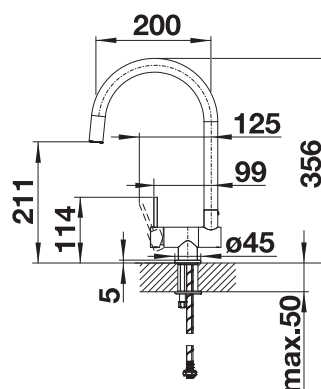

Technische tekening

Debiet 12.59 l/min à 3 bar de pression

In de levering inbegrepen

- Uitloop 360° draaibaar
- Kraangat van Ø 35 mm vereist
- Cartouche met keramische schijven
- Flexibele aansluitslangen van 450 mm lang en met 3/8" moer voor eenvoudige montage
- Gepatenteerde straalbreker/sproeier voor verminderde kalkaanslag
- Stabilisatieplaat voor betere standvastigheid van de kraan op roestvrij stalen spoeltafels
- LGA-goedgekeurd
- DVGW-goedgekeurd

Extra toebehoren

Filter voor hoekventiel

128434

€ 35,00

Aanbevolen afwasmiddeldispenser

BLANCO TORRE
Afwasmiddeldispenser
zie pagina 419