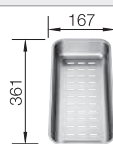

Extra toebehoren

Multifunctioneel inzetbakje in roestvrij staal

223077

€ 172,00