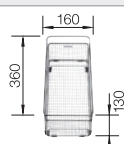

Extra toebehoren

Snijplank in wit veiligheidsglas

225333
€ 215,00

Verplaatsbare afdruiplaat in
roestvrij staal

223067
€ 409,00

Multifunctioneel mandje in
roestvrij staal

223297
€ 166,00

BLANCO UNIT met BLANCO ZEROX 700-U Durinox