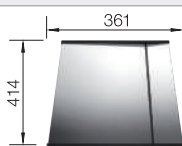

Diepte 190 mm

Technische opmerking: bestel afloopverbindingen voor combinaties van twee enkele spoelbakken afzonderlijk.

Spoelbakken
in RVS

800 mm

Extra toebehoren

Snijplank in notelaarhout

223074

€ 368,00