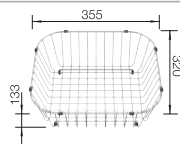

Spoelbakken
in RVS

400 mm

Extra toebehoren

Snijplank uit bamboe

239449
€ 71,00

Vaatkorf in roestvrij staal

514238
€ 70,00

Afdruipplaat