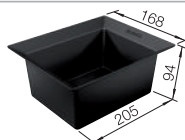

Extra toebehoren

BLANCO Select Clip afvalzakhouder

521300
€ 52,00

SELECT Universele opbergbox

229342
€ 64,00

BLANCO MOVEX

519357
€ 48,00

BLANCO FLEXON II Low