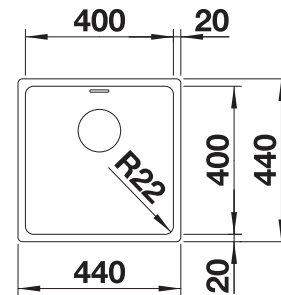

Diepte 190 mm

Let op de uitsparingsmaten voor de betreffende installatie.

Extra toebehoren

Snijplank in essenhout-
compound

230700

€ 283,00

Multifunctioneel inzetbakje in
roestvrij staal

227692

€ 128,00

Opvouwbaar afdruiiprooster

238482

€ 106,00

BLANCO UNIT met BLANCO ANDANO 400-U

BLANCO SONEA-S Flexo

zie pagina 360

BLANCO FLEXON II 45/2

zie pagina 429