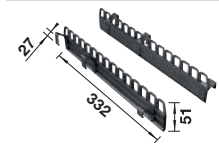

Extra toebehoren

BLANCO Select Clip afvalzakhouder
521300
€ 52,00