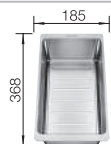

Multifunctioneel inzetbakje in roestvrij staal