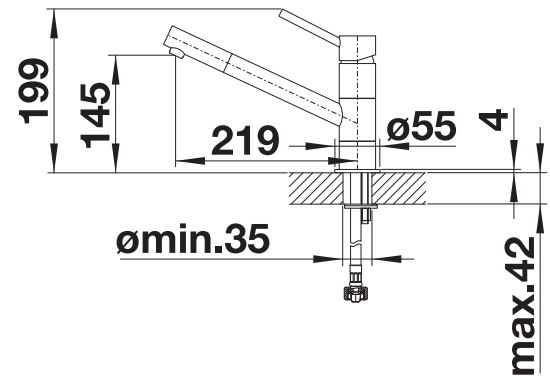

Technische tekening

Debiet 13.1 l/min à 3 bar de pression

In de levering inbegrepen

- Uitloop 360° draaibaar
- Kraangat van Ø 35 mm vereist
- Cartouche met keramische schijven
- Flexibele aansluitslangen van 350 mm lang en met 3/8" moer voor eenvoudige montage
- Gepatenteerde straalbreker/sproeier voor verminderde kalkaanslag
- Stabilisatieplaat voor betere standvastigheid van de kraan op roestvrij stalen spoelafel

Extra toebehoren

Filter voor hoekventiel

128434

€ 35,00

Aanbevolen afwasmiddeldispenser

BLANCO LATO
Afwasmiddeldispenser
zie pagina 418