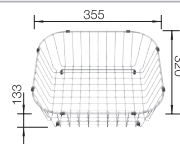

Extra toebehoren

Snijplank uit bamboe

239449
€ 71,00

Vaatkorf in roestvrij staal

514238
€ 70,00

Afdruipplaat

230734
€ 51,00

BLANCO UNIT met BLANCO SOLIS 700-IF