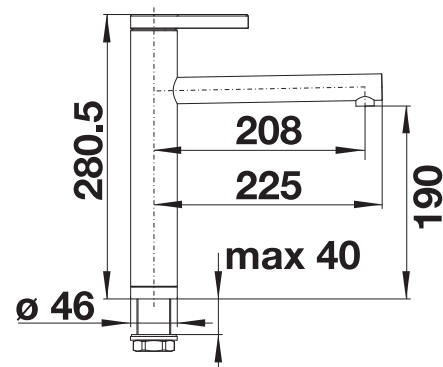

Technische tekening

Debiet 11.5 l/min à 3 bar de pression

In de levering inbegrepen

- Uitloop 360° draaibaar voor groter bereik
- Kraangat van Ø 35 mm vereist
- Patroon met keramische schijven
- Flexibele aansluitslangen van 450 mm lang en met 3/8" moer voor een bijzonder eenvoudige en veilige installatie
- Gepatenteerde straalregelaar voor sterk verminderde kalkaanslag
- Stabilisatieplaat voor betere stabiliteit van de kraan op roestvrijstalen spoeltafels
- LGA-goedgekeurd
- DVGW-goedgekeurd

Extra toebehoren

Filter voor hoekventiel

128434

€ 35,00

Aanbevolen afwasmiddeldispenser

BLANCO PIONA
Afwasmiddeldispenser
zie pagina 417

Aanbevolen trekknop

Ronde trekknop Messing
verchromd glanzend
zie pagina 465