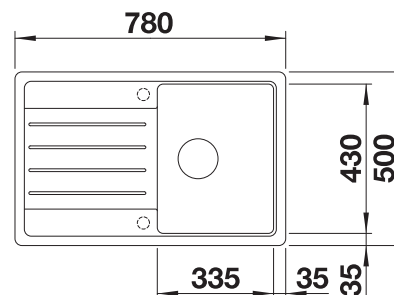

Technische tekening

voorgeboorde gaten
Diepte 190 mm

Extra toebehoren

Snijplank in massief beukenhout

218313
€ 116,00

Snijplank in wit kunststof

217611
€ 132,00

BLANCO UNIT met BLANCO LEGRA 45 S

BLANCO MIDA

zie pagina 391

BLANCO BOTTON II 30/2

zie pagina 436