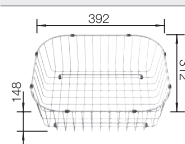

Extra toebehoren

Vaatkorf in roestvrij staal

220573
€ 81,00