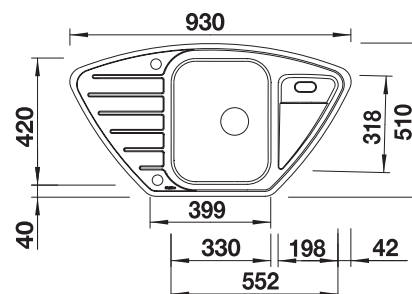

Technische tekening

Diepte 170/35 mm

Uitsparingsmaten voor alle installatieprocessen vindt u op onze website

Opmerking:
bij installatie in een hoekonderkast van 60 cm moeten de onderliggende kastwanden worden uitgesneden voor de extra afvoer van de spoelbak. Linksonder de spoelbak kan een vaatwasmachine worden geplaatst.

Spoeltafels in
roestvrij staal

900x900 mm

Extra toebehoren

Vaatkorf in roestvrij staal

220573

€ 81,00

BLANCO UNIT met BLANCO LANTOS 9 E-IF

BLANCOWEGA-S II

zie pagina 395

BLANCO SOLON-IF

zie pagina 437