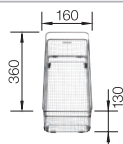

Multifunctioneel mandje in roestvrij staal

223297
€ 166,00