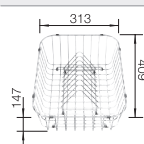

450 mm

Extra toebehoren

Vaatkorf met geïntegreerde
bordenstapelaar

507829

€ 252,00

BLANCO UNIT met BLANCO LEMIS 45 S-IF Mini

BLANCO KANO

zie pagina 389