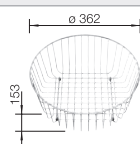

Vaatkorf in roestvrij staal

220574
€ 70,00