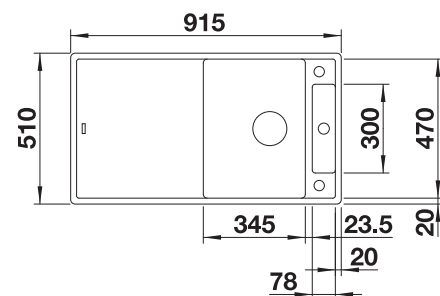

Extra toebehoren

233739

€ 163,00

BLANCO UNIT met BLANCO AXIA III 5 S

zie pagina 356

zie pagina 427