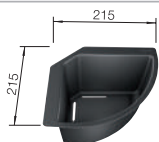

Extra toebehoren

Hoekvormig inzetbakje

235866
€ 69,00