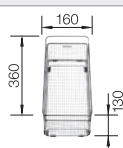

218313
€ 116,00

Snijplank in wit kunststof

217611
€ 132,00

Multifunctioneel mandje in roestvrij staal

223297
€ 166,00

BLANCO UNIT met BLANCO ZIA 40 S

BLANCO KANO

zie pagina 389