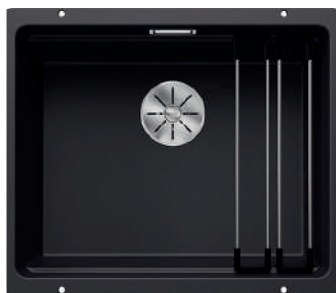

SILGRANIT

Spoelbakken
in SILGRANIT

600 mm

- Ruime spoelbak met verschillende niveaus biedt alle voordelen van een spoelcentrum
- Geïntegreerde steun creëert een bijkomend functioneel niveau
- Intelligent systeemontwerp met polyvalente ETAGON rails
- Hoogwaardige afwerking met verdekte C-overflow overloop en InFino afloopsysteem – elegant geïntegreerd en onderhoudsvriendelijk
- Voor montage onder werkblad, geschikt voor combinatie met hoogwaardige werkbladen