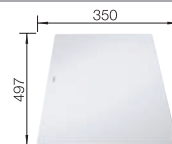

Snijplank in wit veiligheidsglas