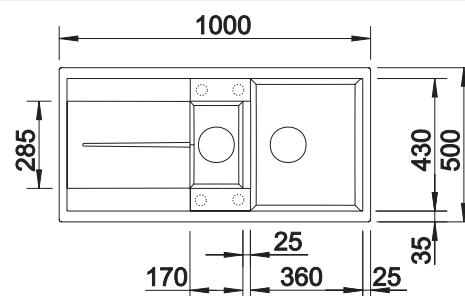

Technische tekening

○ voorgeboorde gaten
Diepte 190/145 mm

Extra toebehoren

Snijplank in massief beukenhout

218313
€ 116,00

Snijplank in wit kunststof

217611
€ 132,00

Multifunctioneel inzetbakje in roestvrij staal

217796
€ 139,00

BLANCO UNIT met BLANCO METRA 6 S

BLANCO LINUS-S

zie pagina 377

BLANCO SELECT II 60/3

zie pagina 425