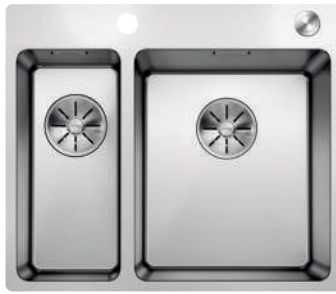

BLANCO UNIT met BLANCO ANDANO-U

 <p>BLANCO SONEA-S Flexo zie pagina 360</p>	 <p>BLANCO FLEXON II 60/3 zie pagina 428</p>
---	---

BLANCO ANDANO-IF/A

roestvrij staal

Spoelbakken
in RVS

600 mm

- Evenwichtige compositie van optische en functionele elementen
- De harmonieuze interactie tussen de radii en het oppervlak creëert een moderne look
- Elegante ontwerp met geïntegreerde kraanrichel
- Grote bakinhoud en benutbare bodemoppervlakte
- BLANCO InFino afloopstelsel – elegant geïntegreerd en onderhoudsvriendelijk
- Elegante accessoires optioneel beschikbaar