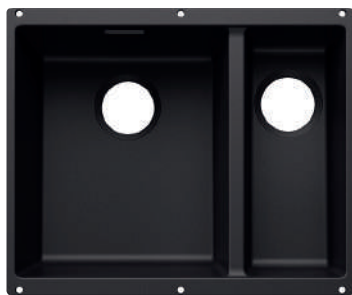

BLANCO SUBLINE 340/160-U voor gekleurde componenten SILGRANIT

- Onderbouwspoelbak voor hoge ontwerpeisen
- Tijdloos elegant, gestroomlijnd spoelbakontwerp
- Compleet systeem voor een breed scala aan plannen met grote en kleine spoelbakken
- Hoogwaardige afwerking met verdekte C-overflow overloop en InFino afloopstelsel – elegant geïntegreerd en onderhoudsvriendelijk
- Veelzijdige accessoires optioneel beschikbaar
- Maximale kleurflexibiliteit door te kiezen voor een bijpassende afloopgarnituurset afgewerkt in satijn gold, zwart mat, satijn dark steel of satijn platinum (te bestellen met afzonderlijk artikelnummer)

Nieuw

Spoelbakken
in SILGRANIT

600 mm

600 mm
Onderkast

Onderbouw

		Bak links	Prijs in € excl. BTW
	zwart	527818	€ 767,00
	antraciet	527821	€ 767,00
	rock grey	527822	€ 767,00
	vulkaangrijs	527819	€ 767,00
	wit	527823	€ 767,00
	zacht wit	527820	€ 767,00
	tartufo	527825	€ 767,00
	café	527824	€ 767,00

Verplichte gekleurde componentensets

manuele InFino
afloopstelsel

	zwart mat	207438	€ 251,00
	satijn dark steel	207440	€ 277,00
	satijn gold	207439	€ 251,00
	satijn platinum	207441	€ 277,00

Verplichte gekleurde componentensets

automatische InFino
afloopstelsel

	zwart mat	207442	€ 341,00
	satijn dark steel	207444	€ 367,00
	satijn gold	207443	€ 341,00
	satijn platinum	207445	€ 367,00

In de levering inbegrepen

bevestigingsset

Technische tekening

R10