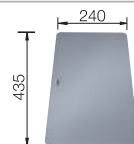

Extra toebehoren

Twee TOP-Rails

235906
€ 151,00

Snijplank in essenhout-compound

230700
€ 283,00

Snijplank in veiligheidsglas

227697
€ 153,00

BLANCO UNIT met BLANCO SUBLINE-U