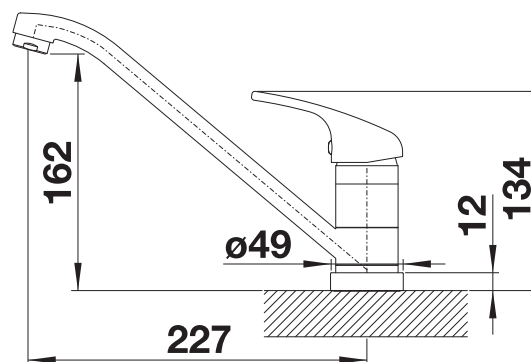

Technische tekening

Debiet 13.7 l/min à 3 bar de pression

In de levering inbegrepen

- Uitloop 360° draaibaar
- Kraangat van Ø 35 mm vereist
- Cartouche met keramische schijven
- Flexibele aansluitslangen van 950 mm lang en met 3/8" moer voor eenvoudige montage

Raamoplossing

Raamoplossingen

Extra toebehoren

Filter voor hoekventiel

128434
€ 35,00

Straalregelaarset met heldere en bruisstraal voor hoge druk kranen, incl. sleutel voor afstelling water

521746
€ 47,00

Aanbevolen afwasmiddeldispenser

BLANCO LATO
Afwasmiddeldispenser

zie pagina 418