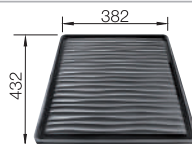

Spoelbakken
in RVS

450 mm

Extra toebehoren

Snijplank uit bamboe

239449
€ 71,00

Vaatkorf in roestvrij staal

514238
€ 70,00

Afdruipplaat