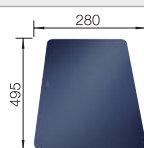

Diepte 215 mm

Spoeltafels in roestvrij staal

600 mm

Extra toebehoren

Snijplank in veiligheidsglas fluweelmat nachtblauw

232846

€ 242,00

Twee TOP-Rails