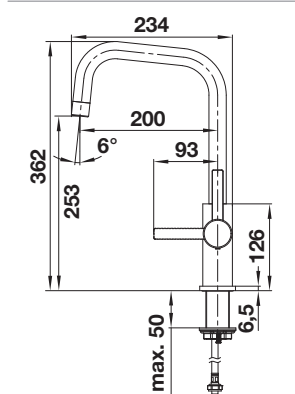

Technische tekening

Debiet 14.1 l/min à 3 bar de pression

Mengkranen