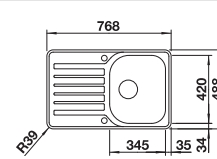

In de levering inbegrepen

afloopgarnituur met ruimtebesparende leiding, 3 1/2" korfplug met afloopbediening (draaiknop)

automatische bediening