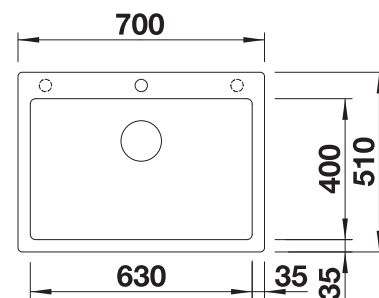

○ voorgeboorde gaten

Diepte 220 mm

De optionele snijplank van essenhout-compound kan alleen op de rand van de spoelbak worden geplaatst als de diameter van de keukenmengkraan kleiner is dan 48 mm.

Opmerking: Afvoersonderdelen moeten afzonderlijk worden besteld.

Extra toebehoren

Snijplank in essenhout-compound

230700

€ 283,00

Twee TOP-Rails

235906

€ 151,00

Hoekvormig inzetbakje

235866

€ 69,00

BLANCO UNIT met BLANCO PLEON 8 pour composants colorés

BLANCO ALTA-S II

zie pagina 363

BLANCO SOLON-IF

zie pagina 437