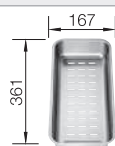

○ voorgeboorde gaten
Diepte 190 mm

Extra toebehoren

Snijplank in essenhout-
compound

229411

€ 298,00

Multifunctioneel inzetbakje in
roestvrij staal

223077

€ 172,00