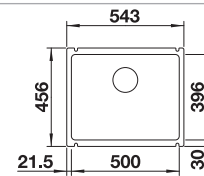

In de levering inbegrepen	manuele bediening
afloopgarnituur met ruimtebesparende leiding, 3 1/2" en 1 1/2" korfplug, bevestigingsset	afloopgarnituur met ruimtebesparende leiding, 3 1/2" korfplug, bevestigingsset

Extra toebehoren			BLANCO UNIT met BLANCO SUBLINE-U	
Snijplank in beukenhout	Multifunctioneel inzetbakje in roestvrij staal	Afdruipplaat	BLANCO LINUS-S	BLANCO FLEXON II 60/3
514544 € 148,00	514542 € 374,00	230734 € 51,00	zie pagina 376	zie pagina 428

Spoelbakken in keramiek
600 mm