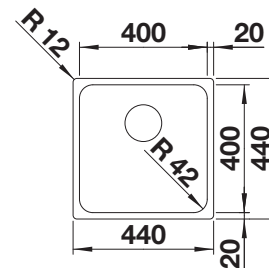

Diepte 185 mm

Voor de installatie van een keukenkraan, afloopbediening of afwasmiddeldispenser in een laminaat werkblad heeft u een flexibele afdichtband (120055) nodig.

Extra toebehoren

239449
€ 71,00

514238
€ 70,00

230734
€ 51,00