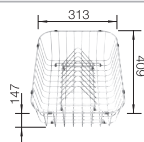

Vaatkorf met geïntegreerde bordenstapelaar

507829
€ 252,00