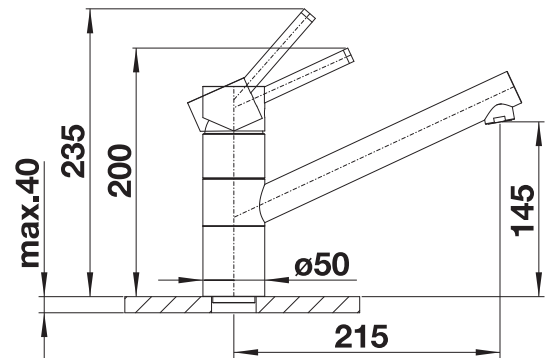

Technische tekening

Debiet 15.3 (HD) / 7.1 (LD) l/min à 3 bar de pression

In de levering inbegrepen

- Uitloop 360° draaibaar voor groter bereik
- Kraangat van Ø 35 mm vereist
- Patroon met keramische schijven
- Flexibele aansluitslangen van 450 mm lang en met 3/8" moer voor een bijzonder eenvoudige en veilige installatie
- Gepatenteerde straalregelaar voor sterk verminderde kalkaanslag
- Stabilisatieplaat voor betere stabiliteit van de kraan op roestvrijstalen spoelafels
- LGA-goedgekeurd
- DVGW-goedgekeurd

Extra toebehoren

128434
€ 35,00

521746
€ 47,00

Aanbevolen afwasmiddeldispenser

zie pagina 418