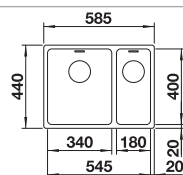

In de levering inbegrepen	manuele InFino afloopsysteem		
Bij installatie van een keukenkraan, afloopbediening of afwasmiddel dispenser in een laminaat werkblad heeft u een flexibele afdichtband nodig, art.nr. 120055. Let op de uitsparingsmaten voor de betreffende installatie.	afloopgarnituur met ruimtebesparende leiding, 2 x 3 1/2" InFino korfplug, bevestigingsset	afloopgarnituur met ruimtebesparende leiding, 2 x 3 1/2" InFino korfplug, bevestigingsset	afloopgarnituur met ruimtebesparende leiding, 3 1/2" InFino korfplug, bevestigingsset