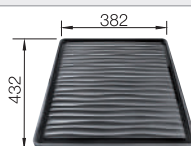

Let op de uitsparingsmaten voor de betreffende installatie.

Extra toebehoren

Snijplank in essenhout-
compound

230700

€ 283,00

Multifunctioneel inzetbakje in
roestvrij staal

227692

€ 128,00