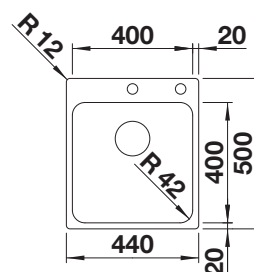

Diepte 185 mm

Extra booggat mogelijk. Het aansluitende booggat moet door een gespecialiseerd bedrijf worden uitgevoerd.