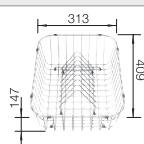

Extra toebehoren

Vaatkorf met geïntegreerde
bordenstapelaar

507829

€ 252,00