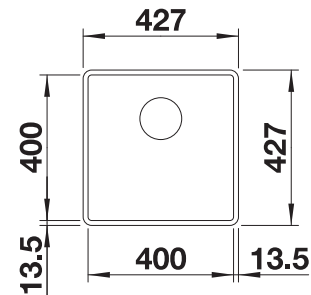

Diepte 190 mm

Uitsparingsmaten voor alle installatieprocessen vindt u op onze website.

Opmerking:

voor werkbladdiktes van 15 mm en meer moet er aan de onderkant een ruimte voor de overloop worden uitgesneden.

Modelspecifieke gedetailleerde afmetingen en tekeningen zijn online te vinden bij de informatie over de uitsparing op www.blanco.com.

Extra toebehoren

Snijplank in essenhout-
compound

230700

€ 283,00

Snijplank in veiligheidsglas

227697

€ 153,00

Multifunctioneel inzetbakje

227689

€ 128,00

BLANCO UNIT met BLANCO SUBLINE 400-F

BLANCO LINUS-S

zie pagina 377

BLANCO FLEXON II 50/3

zie pagina 429