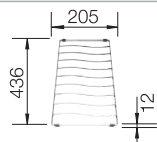

Rooster uit roestvrij staal

roestvrijstalen afdrooprooster, afloopgarnituur met ruimtebesparende leiding, 3 1/2" InFino korfplug met afloopbediening (draaiknop)

of

roestvrijstalen afdrooprooster, afloopgarnituur met ruimtebesparende leiding, 3 1/2" InFino korfplug