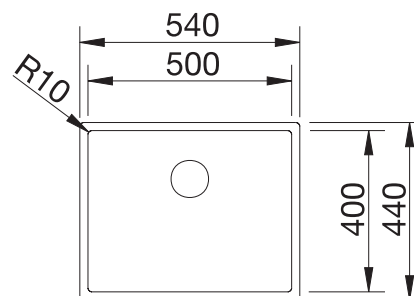

Diepte 190 mm

Technische opmerking: bestel afloopverbindingen voor combinaties van twee enkele spoelbakken afzonderlijk.

Spoelbakken
in RVS

600 mm

Extra toebehoren

Snijplank in notelaarhout

223074

€ 368,00