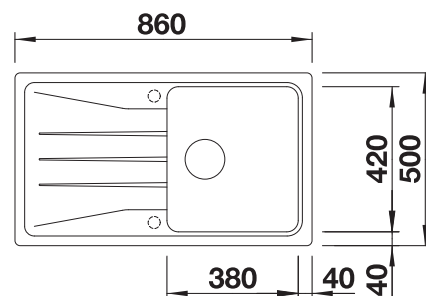

Technische tekening

○ voorgeboorde gaten
Diepte 190 mm

Extra toebehoren

Snijplank in massief beukenhout

218313
€ 116,00

Snijplank in wit kunststof

217611
€ 132,00

Multifunctioneel mandje in roestvrij staal

223297
€ 166,00

BLANCO UNIT met BLANCO SONA 5 S

BLANCO KANO

zie pagina 389

BLANCO SELECT II 50/3

zie pagina 427