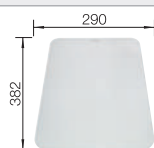

Extra toebehoren

Flexibele snijsteen

225469
€ 16,00