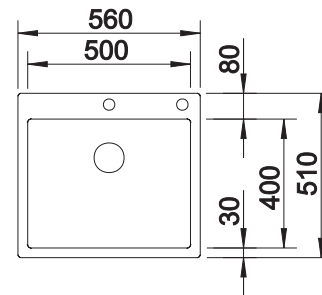

Diepte 190 mm

Spoelbakken
in RVS

600 mm

Extra toebehoren

Snijplank in notelaarhout

223074
€ 368,00

Verplaatsbare afdruiplaat in roestvrij staal

223067
€ 409,00

Multifunctioneel mandje in roestvrij staal

223297
€ 166,00

BLANCO UNIT met BLANCO CLARON 500-IF/A Durinox

BLANCO drink.filter EVOL-S Pro

zie pagina 339

BLANCO SOLON-IF

zie pagina 437