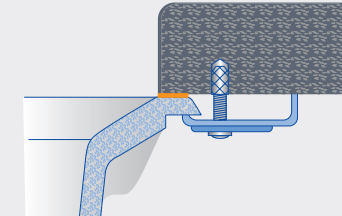

SILGRANIT: onderbouw spoeltafel

Voor de onderbouw van inbouwspoeltafels moet gebruik worden gemaakt van speciale bevestigingselementen.

Tip: De voor inbouwspoeltafels vermelde kastbreedtes gelden voor een inbouw langs boven. Bij onderbouw moet de kastbreedte bepaald worden op basis van de afmetingen van de spoeltafel en van de opbouw van het werkblad.