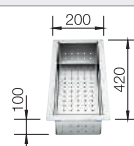

Snijplank in wit veiligheidsglas

225333
€ 215,00

Inzetbakje roestvrij staal

219649
€ 301,00

Opvouwbaar afdruiiprooster

238482
€ 106,00

BLANCO UNIT met BLANCO ZEROX 500-IF

BLANCO LINEE-S