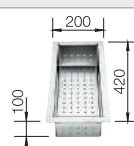

Inzetbakje roestvrij staal

219649
€ 301,00