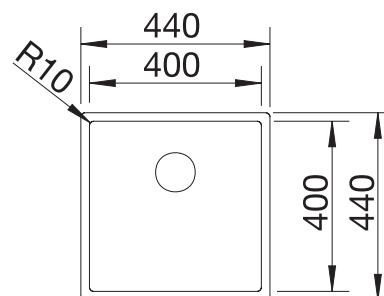

Diepte 190 mm

Technische opmerking: bestel afloopverbindingen voor combinaties van twee enkele spoelbakken afzonderlijk.

Extra toebehoren

Snijplank in notelaarhout

223074

€ 368,00

Verplaatsbare afdruiplaat in roestvrij staal