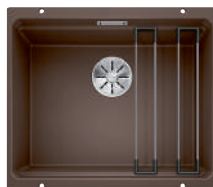

PRACHTIGE KLEUREN.

Spoelbakken
in SILGRANIT

Ontdek het prachtige kleurenpalet van SILGRANIT®.

Het mooie, gladde oppervlak van Silgranit is verkrijgbaar in verschillende designkleuren die niet vervagen. Kleur speelt zo'n belangrijke rol in ons leven, vooral in huis. Het is een fundamenteel aspect van interieurontwerp en we gebruiken kleur als een vorm van creatieve expressie. Kleur heeft de kracht om op te krikken, te stimuleren, te kalmeren en op te wekken.

Laat u inspireren en creëer prachtige keukens met het Silgranit kleurenpalet in onze portfolio's voor spoelbakken, spoeltafels en mengkranen.

café

Maak een stijlvol statement in de keuken.

Stijl-, kleur- en materiaalcombinaties zijn belangrijke factoren bij het ontwerpen van de juiste keuken. Het ontwerp is niet compleet zonder kleur. Onze spoeltafels, spoelbakken en mengkranen in Silgranit-kleuren creëren een gestroomlijnde look wanneer ze met elkaar worden gecombineerd. Om een opvallend stijlstatement te maken, kunt u onze spoeltafels en spoelbakken in Silgranit-kleuren matchen met ons assortiment mengkranen in verschillende afwerkingen. De aantrekkelijke harmonie tussen kleuren en materialen legt een accent op het ontwerp.