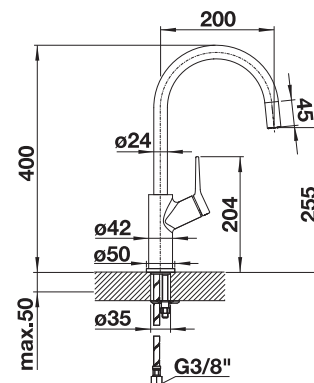

Technische tekening

Debiet 11.85 l/min à 3 bar de pression

Mengkranen