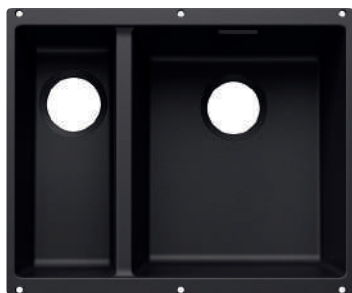

BLANCO SUBLINE 340/160-U voor gekleurde componenten SILGRANIT

Spoelbakken
in SILGRANIT

600 mm

- Onderbouwspoelbak voor hoge ontwerpeisen
- Tijdloos elegant, gestroomlijnd spoelbakontwerp
- Compleet systeem voor een breed scala aan plannen met grote en kleine spoelbakken
- Hoogwaardige afwerking met verdeckte C-overflow overloop en InFino afloopstelsel – elegant geïntegreerd en onderhoudsvriendelijk
- Veelzijdige accessoires optioneel beschikbaar
- Maximale kleurflexibiliteit door te kiezen voor een bijpassende afloopgarnituurset afgewerkt in satijn gold, zwart mat, satijn dark steel of satijn platinum (te bestellen met afzonderlijk artikelnummer)

Nieuw

600 mm
Onderkast

Onderbouw

		Bak rechts	Prijs in € excl. BTW
	zwart	527810	€ 767,00
	antraciet	527813	€ 767,00
	rock grey	527814	€ 767,00
	vulkaangrijs	527811	€ 767,00
	wit	527815	€ 767,00
	zacht wit	527812	€ 767,00
	tartufo	527817	€ 767,00
	café	527816	€ 767,00

Verplichte gekleurde componentensets

manuele InFino
afloopstelsel

	zwart mat	207438	€ 251,00
	satijn dark steel	207440	€ 277,00
	satijn gold	207439	€ 251,00
	satijn platinum	207441	€ 277,00

Verplichte gekleurde componentensets

automatische InFino
afloopstelsel

	zwart mat	207442	€ 341,00
	satijn dark steel	207444	€ 367,00
	satijn gold	207443	€ 341,00
	satijn platinum	207445	€ 367,00

In de levering inbegrepen

bevestigingsset

Technische tekening

R10