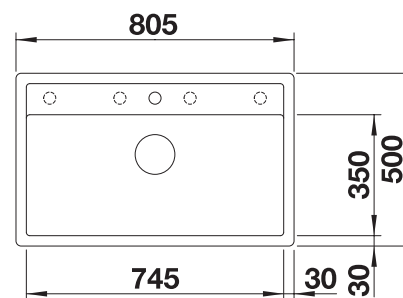

Technische tekening

R10

○ voorgeboorde gaten
Diepte 190 mm

Extra toebehoren

Hoekvormig inzetbakje

235866
€ 69,00

Vaatkorf met geïntegreerde bordenstapelaar

507829
€ 252,00

Afdruipplaat

230734
€ 51,00

BLANCO UNIT met BLANCO DALAGO 8-F

BLANCO KANO-S

zie pagina 388

BLANCO SOLON-IF

zie pagina 437