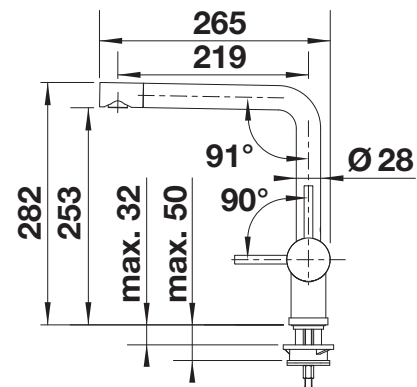

Technische tekening

Debiet 14.4 (HD) / 7 (LD) l/min à 3 bar de pression

In de levering inbegrepen

- Uitloop 360° draaibaar
- Kraangat met Ø 35 mm nodig
- Keramische schijven
- Flexibele aansluitslangen van 450 mm lang en met 3/8" moer voor eenvoudige montage
- Stabilisatieplaat voor betere standvastigheid van de kraan op roestvrij stalen spoeltafels
- Gepatenteerde straalbreker/sproeier voor verminderde kalkaanslag
- LGA-goedgekeurd
- DVGW-goedgekeurd
- LD-versie uitgerust met debietregelaar om de boiler te beschermen

Extra toebehoren

Filter voor hoekventiel

128434
€ 35,00

Straalregelaarset met heldere en bruisstraal voor hoge druk kranen, incl. sleutel voor afstelling water

521746
€ 47,00

Aanbevolen afwasmiddeldispenser

BLANCO LATO
Afwasmiddeldispenser

zie pagina 418