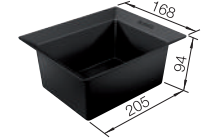

Extra toebehoren

BLANCO Select Clip afvalzakhouder
521300
€ 52,00

BLANCO MOVEX
519357
€ 48,00

BLANCO SELECT AutoMove elektrisch openingssysteem
521301*
€ 648,00

AktivBio-deksel voor emmer van 8 l
524220
€ 71,00