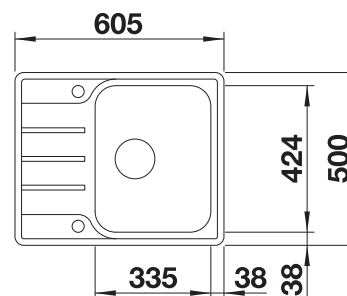

Technische tekening

Diepte 205 mm

Spoeltafels in
roestvrij staal

450 mm

Extra toebehoren

Vaatkorf met geïntegreerde
bordenstapelaar

507829

€ 252,00

BLANCO UNIT met BLANCO LEMIS 45 S-IF Mini

BLANCO KANO

zie pagina 389

BLANCO SELECT II 45/2

zie pagina 427