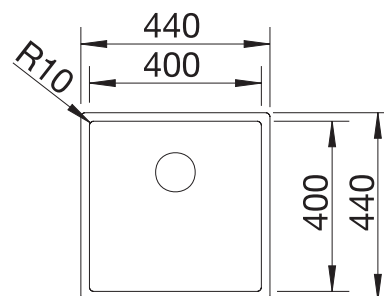

Diepte 190 mm

Opmerking: bij installatie van een keukenkraan, afloopbediening of afwasmiddeldispenser in een laminaat werkblad heeft u een flexibele afdichtband nodig, art.nr. 120055.

Extra toebehoren

Snijplank in notelaarhout

223074
€ 368,00

Verplaatsbare afdruiplaat in roestvrij staal

223067
€ 409,00

Opvouwbaar afdruiiprooster

238482
€ 106,00

BLANCO UNIT met BLANCO CLARON 400-IF Durinox

BLANCO drink.filter EVOL-S Pro

zie pagina 339

BLANCO SELECT II 45/2

zie pagina 427