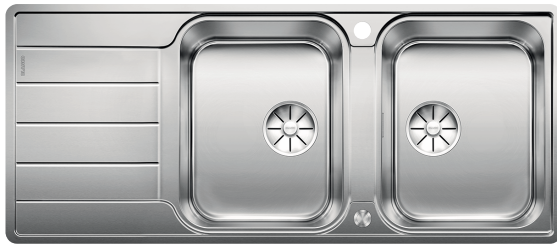

BLANCO CLASSIMO 8 S-IF

roestvrij staal

- Klassiek ontwerp modern geïnterpreteerd
- Hoogwaardige afwerking met verdekte C-overflow overloop en BLANCO InFino afloopsysteem – met de vlakke PushControl afloopbediening
- Extra grote spoelbakken en groot verlek voor meer spoelcomfort
- Elegante, vlakke IF-rand voor vlakbouw of inbouw van bovenaf
- Spoeltafel is omkeerbaar

800 mm
Onderkast

Ultravlakke IF-rand

	In de levering inbegrepen	Omkeerbaar	Prijs in € excl. BTW
	lichtglanzend automatische bediening	525332	€ 692,00

In de levering inbegrepen

automatische InFino
afloopsysteem

Technische tekening

afloopgarnituur met ruimtebesparende leiding, 2 x 3 1/2" InFino korfplug met afloopbediening (PushControl) voor 1 bak