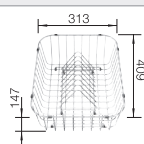

Vaatkorf met geïntegreerde bordenstapelaar

507829

€ 252,00