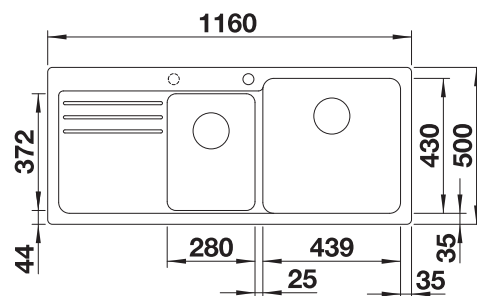

Technische tekening

○ voorgeboorde gaten
Diepte 200/200 mm

Extra toebehoren

Snijplank in massief beukenhout

218313
€ 116,00

Vaatkorf

231693
€ 98,00

Snijplank in wit kunststof

217611
€ 132,00

BLANCO UNIT met BLANCO NAYA 8 S

BLANCO KANO-S

zie pagina 388

BLANCO BOTTON II 30/2

zie pagina 436