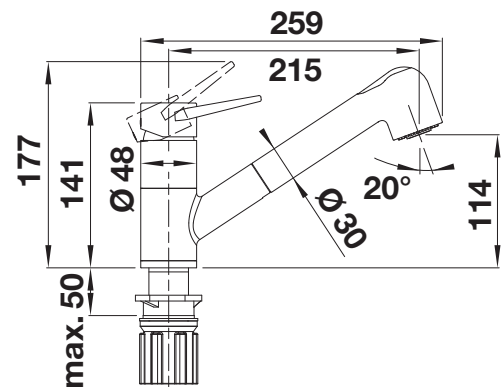

Technische tekening

Debiet 9.23 (HD) / 4.89 (LD) l/min à 3 bar de pression

In de levering inbegrepen

- Uitloop 180° draaibaar
- Kraangat van Ø 35 mm vereist
- Cartouche met keramische schijven
- Met kunststof omwikkelde sproeislang
- Flexibele aansluitslangen van 550 mm lang en met 3/8" moer voor eenvoudige montage
- Gepatenteerde straalbreker/sproeier voor sterk verminderde kalkaanslag
- Stabilisatieplaat voor betere standvastigheid van de kraan op roestvrij stalen spoeltafels
- Met terugslagklep en aldus beveiligd tegen terugslag, in overeenkomst met EN 1717
- LGA-goedgekeurd
- DVGW Certificaat in aanvraag

Extra toebehoren

Filter voor hoekventiel

128434
€ 35,00

Straalregelaarset met heldere en bruisstraal voor hoge druk kranen, incl. sleutel voor afstelling water

521746
€ 47,00

Sproeislanggeleider voor mengkranen

511920
€ 32,00

Aanbevolen afwasmiddeldispenser

BLANCO LATO
Afwasmiddeldispenser

zie pagina 418