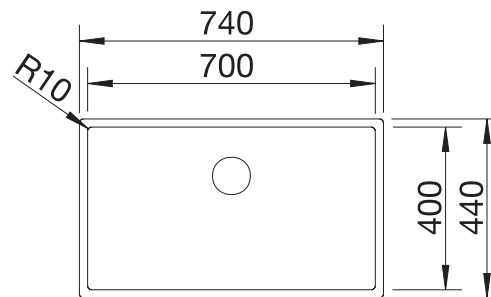

Diepte 190 mm

Extra toebehoren

Snijplank in notelaarhout

223074
€ 368,00

Verplaatsbare afdruiplaat in roestvrij staal

223067
€ 409,00

Opvouwbaar afdruiprooster

238482
€ 106,00

BLANCO UNIT met BLANCO CLARON 700-U Dark Steel Edition

BLANCOCLINA-S II

zie pagina 353

BLANCO FLEXON II Low 80/3

zie pagina 431