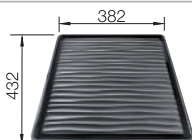

Afdruipplaat

230734

€ 51,00