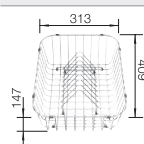

Technische tekening

afloopgarnituur met ruimtebesparende leiding, 3 1/2" InFino korfplug met afloopbediening (PushControl)

Diepte 205 mm

Spoeltafels in
roestvrij staal

600 mm

Extra toebehoren

Vaatkorf met geïntegreerde bordenstapelaar