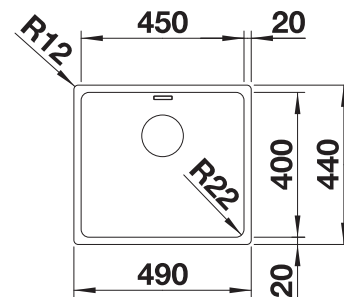

Diepte 190 mm

Bij installatie van een keukenkraan, afloopbediening of afwasmiddeldispenser in een laminaat werkblad heeft u een flexibele afdichtband nodig, art.nr. 120055.

Let op de uitsparingsmaten voor de betreffende installatie.

Extra toebehoren

Snijplank in essenhout-
compound

230700

€ 283,00

Multifunctioneel inzetbakje in
roestvrij staal

227692

€ 128,00

Afdruipplaat

230734

€ 51,00

BLANCO UNIT met BLANCO ANDANO 450-IF

BLANCO SONEA-S Flexo

zie pagina 360

BLANCO FLEXON II 50/3

zie pagina 429