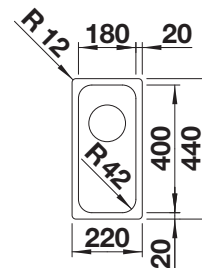

Diepte 125 mm

Voor de installatie van een keukenkraan, afloopbediening of afwasmiddeldispenser in een laminaat werkblad heeft u een flexibele afdichtband (120055) nodig.