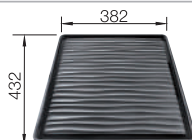

Afdruipplaat

230734
€ 51,00