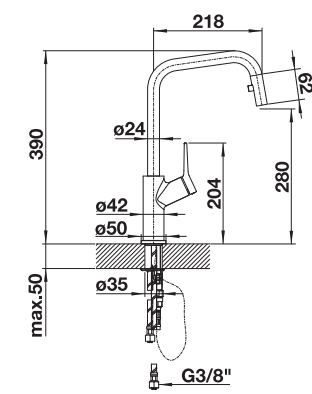

Technische tekening

Debiet 9.14 l/min à 3 bar de pression

BLANCO JURENA

- Opvallend ontwerp
- Hoge uitloop voor het eenvoudig vullen van potten en vazen
- Hoog gepositioneerde, ergonomische bedieningshendel