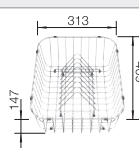

232817
€ 138,00

Hoekvormig inzetbakje

235866
€ 69,00

Vaatkorf met geïntegreerde
bordenstapelaar

507829
€ 252,00

BLANCO UNIT met BLANCO DALAGO 5

BLANCO KANO

zie pagina 389