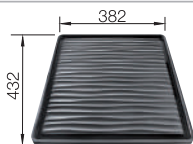

Extra toebehoren

Afdruipplaat

230734
€ 51,00