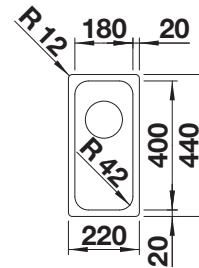

Diepte 125 mm

Technische opmerking: bestel afloopverbindingen voor combinaties van twee enkele spoelbakken afzonderlijk.