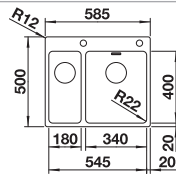

BLANCO ANDANO-IF/A

roestvrij staal

Spoelbakken
in RVS

600 mm

- Evenwichtige compositie van optische en functionele elementen
- De harmonieuze interactie tussen de radii en het oppervlak creëert een moderne look
- Elegante ontwerp met geïntegreerde kraanrichel
- Grote bakinhoud en benutbare bodemoppervlakte
- BLANCO InFino afloopstelsel – elegant geïntegreerd en onderhoudsvriendelijk
- Elegante accessoires optioneel beschikbaar

reddot design award
winner 2012

Onderkast mm	600	600
BLANCO ANDANO-IF/A	340/180-IF/A	500-IF/A
Ultravlakke IF-rand		
	Bak rechts	
zijdeglans	525247	525245
Prijs in € excl. BTW	€ 1220,00	€ 873,00
Diepte	130/190 mm	190 mm

In de levering inbegrepen

Extra boorgat mogelijk. Het benodigde boorgat moet door een gespecialiseerd bedrijf worden uitgevoerd.

afloopgarnituur met ruimtebesparende leiding, 2 x 3 1/2" InFino korfplug met afloopbediening (PushControl) voor de hoofdspoelbak, bevestigingsset

afloopgarnituur met ruimtebesparende leiding, 3 1/2" InFino korfplug met afloopbediening (PushControl), bevestigingsset

Extra toebehoren

Snijplank in essenhout-compound
230700
€ 283,00

Multifunctioneel inzetbakje in roestvrij staal
227692
€ 128,00

Twee TOP-Rails
235906
€ 151,00

BLANCO UNIT met BLANCO ANDANO-IF/A

BLANCO SONEA-S Flexo
zie pagina 360

BLANCO FLEXON II 60/3
zie pagina 428