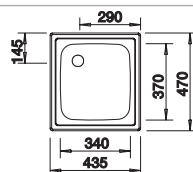

In de levering inbegrepen	manuele bediening

Planningsnota:

Bestel 1 ½" afloopgarnituur afzonderlijk

Afmetingen bak: 340 x 370 x 150 mm

Uitsparingsmaten: 417 x 452 mm