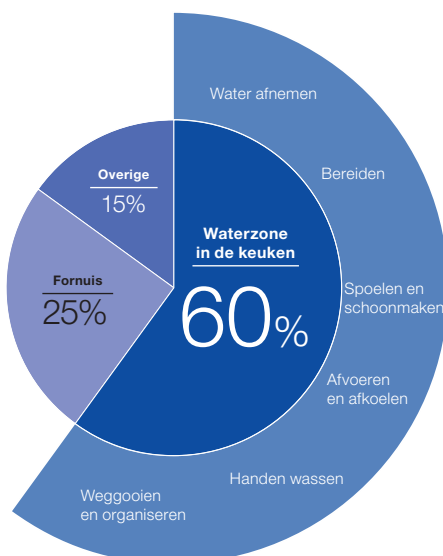

Nadat we weten waar de kook-, opslag- en waterzones in de keuken komen, bepaalt de keuze van de juiste BLANCO UNIT als waterzone hoe aangenaam de keuken wordt.

De belangrijkste taak van de waterzone

De drukste plek in de keuken is de waterzone, waar we meer dan 60% van onze tijd doorbrengen. Met een BLANCO UNIT is het plannen van die plek eenvoudig en gebeurt de installatie zonder stress. Alle componenten passen bij elkaar en worden efficiënt in de spoeltafelkast geïnstalleerd. De componenten van een BLANCO UNIT werken samen om een vlotte workflow en een mooie look te bieden voor het dagelijkse gebruik in de keuken.