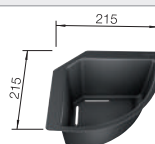

Extra toebehoren

Snijplank in essenhout-compound

230700

€ 283,00

Twee TOP-Rails

235906

€ 151,00

Hoekvormig inzetbakje