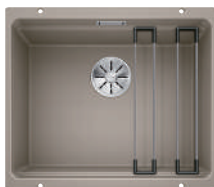

PRACHTIGE KLEUREN.

Spoelbakken
in SILGRANIT

Ontdek het prachtige kleurenpalet van SILGRANIT®.

Het mooie, gladde oppervlak van Silgranit is verkrijgbaar in verschillende designkleuren die niet vervagen. Kleur speelt zo'n belangrijke rol in ons leven, vooral in huis. Het is een fundamenteel aspect van interieurontwerp en we gebruiken kleur als een vorm van creatieve expressie. Kleur heeft de kracht om op te krikken, te stimuleren, te kalmeren en op te wekken.

Laat u inspireren en creëer prachtige keukens met het Silgranit kleurenpalet in onze portfolio's voor spoelbakken, spoeltafels en mengkranen.

tartufo

Maak een stijlvol statement in de keuken.

Stijl-, kleur- en materiaalcombinaties zijn belangrijke factoren bij het ontwerpen van de juiste keuken. Het ontwerp is niet compleet zonder kleur. Onze spoeltafels, spoelbakken en mengkranen in Silgranit-kleuren creëren een gestroomlijnde look wanneer ze met elkaar worden gecombineerd. Om een opvallend stijlstatement te maken, kunt u onze spoeltafels en spoelbakken in Silgranit-kleuren matchen met ons assortiment mengkranen in verschillende afwerkingen. De aantrekkelijke harmonie tussen kleuren en materialen legt een accent op het ontwerp.