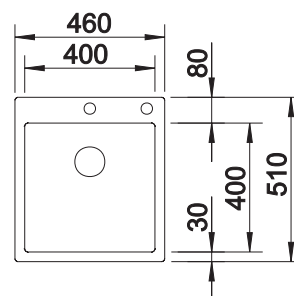

Technische tekening

R10

afloopgarnituur met ruimtebesparende leiding, 3 1/2" InFino korfplug met afloopbediening (PushControl), bevestigingsset

Diepte 190 mm

Extra toebehoren

Snijplank in notelaarhout

223074
€ 368,00