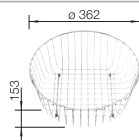

Extra toebehoren

Vaatkorf in roestvrij staal

220574
€ 70,00