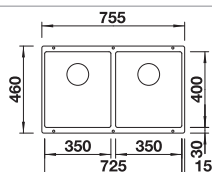

In de levering inbegrepen

afloopgarnituur met ruimtebesparende leiding, afvoeraansluiting, 2 x 3 1/2" InFino korfplug, bevestigingsset

Planningsnota:

Radius uitsparing: 10 mm

manuele InFino
afloopsysteem