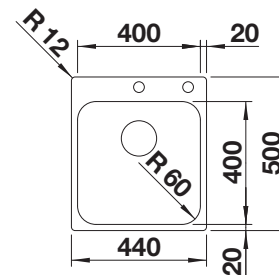

Technische tekening

Diepte 175 mm

Bijkomende boorgaten mogelijk. De bijkomende boring moet door een vakspecialist uitgevoerd worden.

Spoelbakken
in RVS

450 mm

Extra toebehoren

238482
€ 106,00

514238
€ 70,00

230734
€ 51,00

BLANCO UNIT met BLANCO SUPRA 400-IF/A R12

zie pagina 390

zie pagina 437