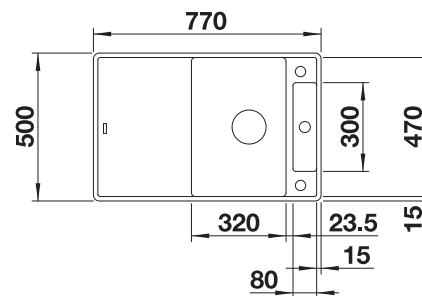

Diepte 190/20 mm

Extra toebehoren

BLANCO UNIT met BLANCO AXIA III 45 S-F

zie pagina 356

zie pagina 427