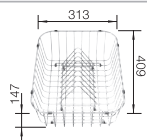

Vaatkorf met geïntegreerde
bordenstapelaar

507829
€ 252,00