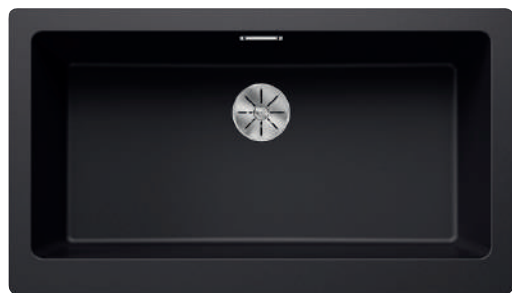

BLANCO VINTERA XL 9-UF

SILGRANIT

- Opvallende spoelbak in landhuisstijl, geschikt voor moderne keukenontwerpen
- De bijzonder grote bak zorgt voor een onovertroffen hoeveelheid ruimte
- Pasvorm: rechthoekig front past op de breedte van een 90 cm onderkast
- Voor vlak- of onderbouw

DESIGN
AWARD
2021

reddot winner 2021

900 mm
Onderkast

Vlakbouw

Onderbouw

		In de levering inbegrepen		Prijs in € excl. BTW
	zwart	manuele bediening	526110	€ 1331,00
	antraciet	manuele bediening	526101	€ 1331,00
	rock grey	manuele bediening	526102	€ 1331,00
	vulkaangrijs	manuele bediening	526800	€ 1331,00
	wit	manuele bediening	526105	€ 1331,00
	zacht wit	manuele bediening	526803	€ 1331,00
	tartufo	manuele bediening	526107	€ 1331,00
	café	manuele bediening	526108	€ 1331,00

In de levering inbegrepen

manuele InFino
afloopsysteem

Technische tekening

R20

afloopgarnituur met ruimtebesparende leiding, 3 1/2" InFino korfplug