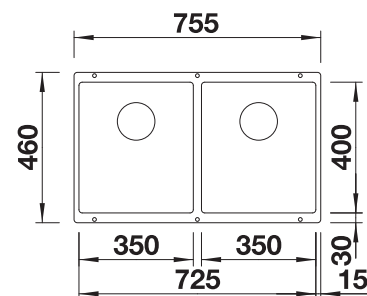

Diepte 200/200 mm

Radius uitsparing: 10 mm

Opmerking: Afvoeronderdelen moeten afzonderlijk worden besteld.

Extra toebehoren

Twee TOP-Rails

235906
€ 151,00

Snijplank in essenhout-compound

230700
€ 283,00

Snijplank in veiligheidsglas

227697
€ 153,00

BLANCO UNIT met BLANCO SUBLINE 350/350-U pour composants colorés

BLANCO LINUS-S

zie pagina 376

BLANCO FLEXON II Low 80/3

zie pagina 431