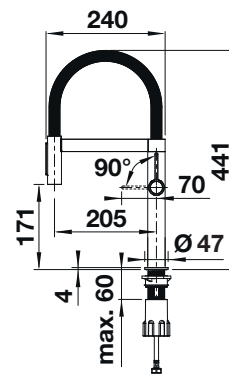

Technische tekening

Debiet 8.3 l/min à 3 bar de pression

In de levering inbegrepen

- Klaar voor aansluiting op 230 V met voedingseenheid
- Batterijback-up en batterijen inbegrepen
- Uitloop 180° draaibaar voor groter bereik
- Kraangat van Ø 35 mm vereist
- Met elektronisch patroon en ventielkast
- Eenvoudige en snelle installatie van mengkranen met BLANCO Lock
- Met metaal omwikkelde sproeislang
- Flexibele aansluitslangen van 700 mm en met 3/8" moer voor een bijzonder eenvoudige en veilige installatie
- Stabilisatieplaat om de stabiliteit van de mengkraan te vergroten op roestvrij stalen spoeltafels
- Met terugslagklep en dus beveiligd tegen terugslag conform EN 1717
- LGA in aanvraag
- DVGW in aanvraag

Mengkranen

Extra toebehoren

Filter voor hoekventiel

128434

€ 35,00

Aanbevolen afwasmiddeldispenser

BLANCO LATO
Afwasmiddeldispenser
zie pagina 418