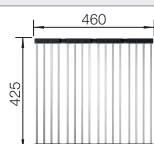

Extra toebehoren

Snijplank in essenhout-compound

230700

€ 283,00

Twee TOP-Rails

235906

€ 151,00

Opvouwbaar afdruiiprooster