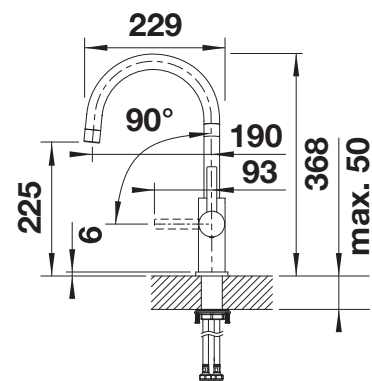

Technische tekening

Debiet 14.5 l/min à 3 bar de pression