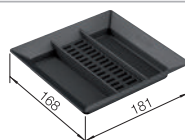

AktivBio-deksel voor emmer van 6 l

524219
€ 67,00