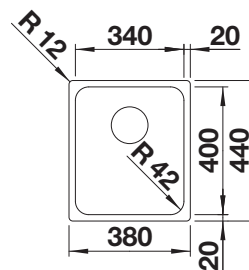

Diepte 185 mm

Technische opmerking: bestel afloopverbindingen voor combinaties van twee enkele spoelbakken afzonderlijk.