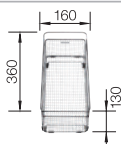

Multifunctioneel mandje in roestvrij staal

223297
€ 166,00