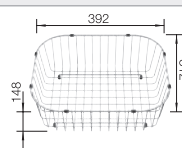

Vaatkorf in roestvrij staal

220573
€ 81,00