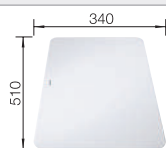

Snijplank in wit veiligheidsglas