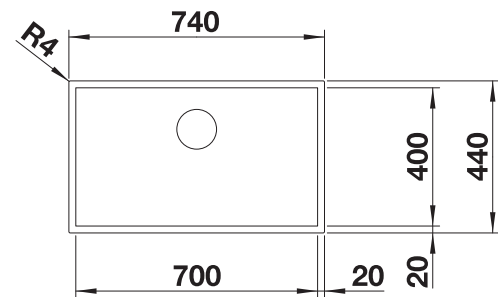

Diepte 185 mm

Opmerking: ook beschikbaar voor onderbouw

* Opmerking bij levering:

bij inbouw van een afloopbediening is bij IF-modellen zonder kraanrichel een uitbreidingsset vereist.

Aanbevolen: art.nr. 232459

Bij installatie van een keukenkraan, afloopbediening of afwasmiddeldispenser in een laminaat werkblad heeft u een flexibele afdichtband nodig, art.nr. 120055.

Extra toebehoren

Snijplank in notelaarhout

223074

€ 368,00

Verplaatsbare afdruiplaat in roestvrij staal

223067

€ 409,00

Multifunctioneel mandje in roestvrij staal

223297

€ 166,00

BLANCO UNIT met BLANCO ZEROX 700-IF Dark Steel

BLANCOCULINA-S II

zie pagina 353

BLANCO SOLON-IF

zie pagina 437