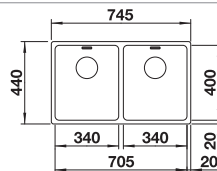

In de levering inbegrepen		manuele InFino afloopsysteem
Bij installatie van een keukenkraan, afloopbediening of afwasmiddeldispenser in een laminaat werkblad heeft u een flexibele afdichtband nodig, art.nr. 120 055. Let op de uitsparingsmaten voor de betreffende installatie.	afloopgarnituur met ruimtebesparende leiding, 2 x 3 1/2" InFino korfplug, bevestigingsset	afloopgarnituur met ruimtebesparende leiding, 3 1/2" InFino korfplug, bevestigingsset

Extra toebehoren			BLANCO UNIT met BLANCO ANDANO-IF	
Snijplank in veiligheidsglas	Multifunctioneel inzetbakje in roestvrij staal	Multifunctioneel mandje in roestvrij staal	BLANCO SONEA-S Flexo	BLANCO FLEXON II Low 80/3
227697 € 153,00	227692 € 128,00	223297 € 166,00	zie pagina 360	zie pagina 431