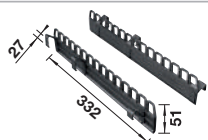

Extra toebehoren

BLANCO Select Clip afvalzakhouder

521300
€ 52,00