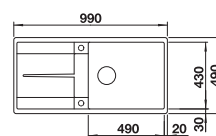

In de levering inbegrepen

multifunctioneel roestvrijstalen vergiet, afloopgarnituur met ruimtebesparende leiding, 2 x 3 1/2" korfplug met afloopbediening (draaiknop) voor de hoofdspoelbak

automatische bediening

afloopgarnituur met ruimtebesparende leiding, 3 1/2" korfplug met afloopbediening (draaiknop)