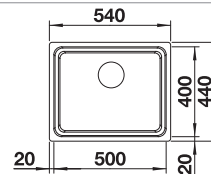

In de levering inbegrepen manuele InFino afloopstelsel

2 x ETAGON-rails in roestvrij staal, afloopgarnituur met ruimtebesparende leiding, 3 1/2" InFino korfplug, bevestigingsset