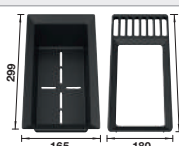

Diepte 200 mm

Extra toebehoren

Snijplank in massief beukenhout

218313
€ 116,00

Snijplank in wit kunststof

217611
€ 132,00

Afdruiplak 2-in-1

527644
€ 93,00