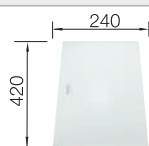

Snijplank in wit veiligheidsglas

225333
€ 215,00

Inzetbakje roestvrij staal

219649
€ 301,00

Opvouwbaar afdruiiprooster

238482
€ 106,00

BLANCO UNIT met BLANCO ZEROX 500-IF

BLANCO LINEE-S