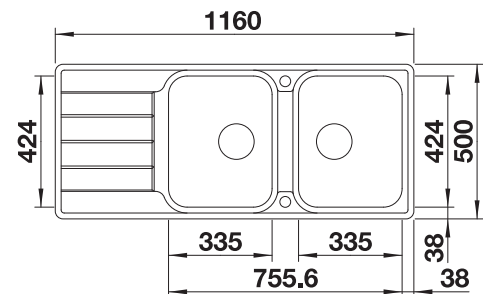

Diepte 205/205 mm

Spoeltafels in
roestvrij staal

800 mm

Extra toebehoren

Vaatkorf met geïntegreerde
bordenstapelaar

507829

€ 252,00

BLANCO UNIT met BLANCO CLASSIMO 8 S-IF

BLANCO LANORA-S

zie pagina 383

BLANCO FLEXON II Low 80/3

zie pagina 431