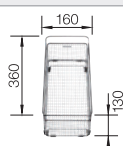

Multifunctioneel mandje in roestvrij staal

223297
€ 166,00