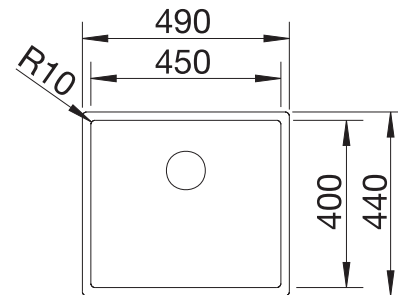

Diepte 190 mm

Opmerking: bij installatie van een keukenkraan, afloopbediening of afwasmiddeldispenser in een laminaat werkblad heeft u een flexibele afdichtband nodig, art.nr. 120055.

Extra toebehoren

Snijplank in notelaarhout

223074

€ 368,00

Inzetbakje roestvrij staal

219649

€ 301,00

Verplaatsbare afdruiplaat in roestvrij staal

223067

€ 409,00

BLANCO UNIT met BLANCO CLARON 450-IF

BLANCO drink.filter EVOL-S Pro

zie pagina 339

BLANCO SELECT II 50/2

zie pagina 427