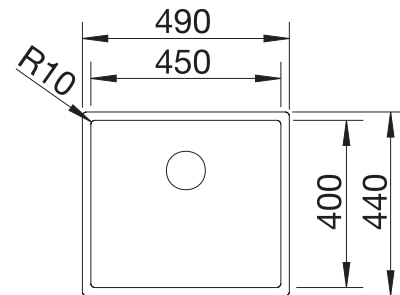

Diepte 190 mm

Technische opmerking: bestel afloopverbindingen voor combinaties van twee enkele spoelbakken afzonderlijk.

Spoelbakken
in RVS

500 mm

Extra toebehoren

223074
€ 368,00

219649
€ 301,00

235906
€ 151,00

BLANCO UNIT met BLANCO CLARON 450-U

zie pagina 339

zie pagina 427