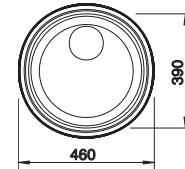

Onderbouw zonder overhang, vereiste uitsparing $\varnothing$ 424 mm.

In de levering inbegrepen	manuele bediening
afloopgarnituur met ruimtebesparende leiding, korfplug 3 1/2"	afloopgarnituur met ruimtebesparende leiding, korfplug 3 1/2", dichting

Extra toebehoren	
 Snijplank in massief beukenhout 218421 € 156,00	 Vaatkorf in roestvrij staal 220574 € 70,00

BLANCO UNIT met BLANCO RONDOSOL	
 BLANCO MIDA-S zie pagina 390	 BLANCO BOTTON Pro 45/2 Automatisch zie pagina 434

Spoelbakken
in RVS

450 mm