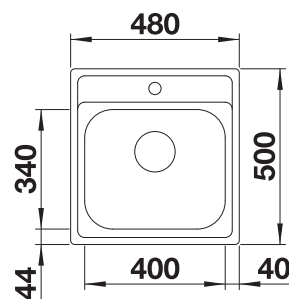

Diepte 158 mm

Extra toebehoren

Snijplank in massief beukenhout

218313
€ 116,00

Snijplank in wit kunststof

217611
€ 132,00

BLANCO UNIT met BLANCODANA 45

BLANCOWEGA II