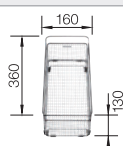

Snijplank in essenhout-
compound

230700

€ 283,00

Multifunctioneel inzetbakje in
roestvrij staal

227692

€ 128,00

Multifunctioneel mandje in
roestvrij staal

223297