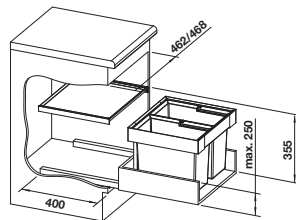

- Groot assortiment modellen voor alle standaard spoelbakmeubels met één lade
- Diverse mogelijkheden voor afvalsortering en opslag door flexibele emmercombinaties
- Erg stabiel en hygiënisch door kaderoplossing met hangende emmers
- Eenvoudige montage zonder markering of voorboren
- De inbegrepen ladesysteemafdekking kan dienen als praktische opslagruimte
- Modern ontwerp met hoogwaardig aluminium
- Alle onderdelen zijn makkelijk te reinigen, dankzij de grote en gladde oppervlakken
- Dankzij de optioneel verkrijgbare accessoires kunt u het systeem volledig personaliseren

reddot award 2017 winner

Onderkast mm	500	500	450
BLANCO FLEXON II	50/3	50/2	45/2
	521470	521469	521468
Prijs in € excl. BTW	€ 270,00	€ 247,00	€ 228,00

Volume emmer	35 l	38 l	32 l

In de levering inbegrepen		
systeem voor inbouw in ladekasten, systeemdeksel, 1 x 19 l en 2 x 8 l emmer, 1 x emmerdeksel 8 l	systeem voor inbouw in ladekasten, systeemdeksel, 2 x 19 l emmer	systeem voor inbouw in ladekasten, systeemdeksel, 2 x 16 l emmer

Opmerking installatie

- Een onderkast met paneel en lade is vereist.
- Installatiehoogte 355 mm boven de onderkant van de lade, installatiehoogte zonder systeemafdekking 325 mm boven de onderkant van de lade, installatiediepte 400 mm (binnenkant schuiflade).
- Maximale hoogte kader 250 mm boven de onderkant van de lade.
- Ook geschikt voor installatie in onderkasten met cassettedeuren met minimaal kader van 90 mm.
- Houd tijdens de planning rekening met de installatiehoogte van het afvalstelsel, de hoogte van de onderkant van de lade, de installatiediepte van de spoeltafel met afloopstelsel en de resulterende minimum afmetingen van de onderkast.
- Minimale aanbevolen plintheogte voor de installatie van MOVEX: 100 mm.