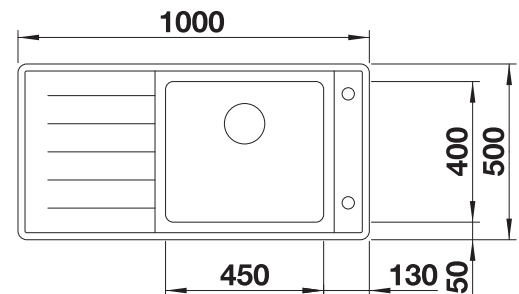

Diepte 215 mm

Spoeltafels in roestvrij staal

600 mm

Extra toebehoren

Snijplank in veiligheidsglas fluweelmat nachtblauw

232846

€ 242,00

Twee TOP-Rails

235906

€ 151,00

BLANCO UNIT met BLANCO ANDANO XL 6 S-IF

BLANCO SONEA-S Flexo

zie pagina 360

BLANCO SELECT II 60/4 Orga

zie pagina 424