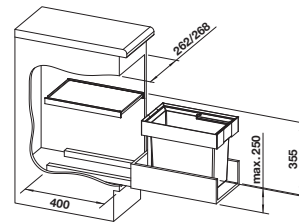

- Groot assortiment modellen voor alle standaard spoelbakmeubels met één lade
- Diverse mogelijkheden voor afvalsortering en opslag door flexibele emmercombinaties
- Erg stabiel en hygiënisch door kaderoplossing met hangende emmers
- Eenvoudige montage zonder markering of voorboren
- De inbegrepen ladesysteemafdekking kan dienen als praktische opslagruimte
- Modern ontwerp met hoogwaardig aluminium
- Alle onderdelen zijn makkelijk te reinigen, dankzij de grote en gladde oppervlakken
- Dankzij de optioneel verkrijgbare accessoires kunt u het systeem volledig personaliseren

reddot award 2017 winner

Onderkast mm	300	300
BLANCO FLEXON II	30/2	30/1
	521467	521542
Prijs in € excl. BTW	€ 193,00	€ 163,00
Volume emmer	16 l	19 l