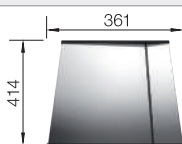

Extra toebehoren

Snijplank in wit veiligheidsglas

225333
€ 215,00

Verplaatsbare afdruiplaat in
roestvrij staal

223067
€ 409,00

Opvouwbaar afdruiprooster

238482
€ 106,00

BLANCO UNIT met BLANCO ZEROX 400-U Durinox