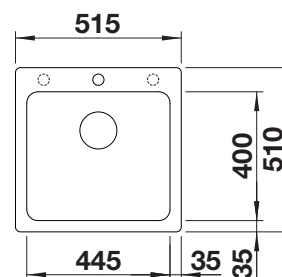

voorgeboorde gaten
Diepte 200 mm

Extra toebehoren

Snijplank in beukenhout

225362
€ 148,00

Afdruiprooster

234795
€ 152,00

Snijplank in wit kunststof

210521
€ 135,00

BLANCO UNIT met BLANCO NAYA 5

BLANCO ALTA II

zie pagina 364

BLANCO BOTTON Pro 45/2
Manueel

zie pagina 435