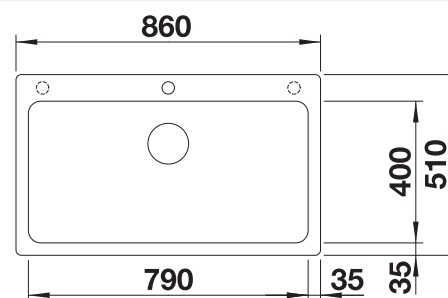

Technische tekening

R35

○ voorgeboorde gaten
Diepte 220 mm

Extra toebehoren

Twee TOP-Rails

235906
€ 151,00

Snijplank in beukenhout

225362
€ 148,00

Snijplank in wit kunststof

210521
€ 135,00

BLANCO UNIT met BLANCO NAYA XL 9

BLANCO LINUS-S

zie pagina 377

BLANCO FLEXON II Low 90/4

zie pagina 431