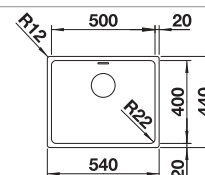

In de levering inbegrepen	manuele InFino afloopsysteem		
Bij installatie van een keukenkraan, afloopbediening of afwasmiddel dispenser in een laminaat werkblad heeft u een flexibele afdichtband nodig, art.nr. 120055. Let op de uitsparingsmaten voor de betreffende installatie.	afloopgarnituur met ruimtebesparende leiding, 2 x 3 1/2" InFino korfplug, bevestigingsset	afloopgarnituur met ruimtebesparende leiding, 2 x 3 1/2" InFino korfplug, bevestigingsset	afloopgarnituur met ruimtebesparende leiding, 3 1/2" InFino korfplug, bevestigingsset