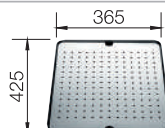

Extra toebehoren

Snijplank uit bamboe

239449

€ 71,00

Twee TOP-Rails

235906

€ 151,00

Afdruipvlak uit kunststof met roestvrijstalen inzet