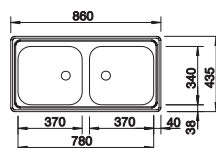

In de levering inbegrepen

manuele bediening

Planningsnota:

Bestel 1 ½" dubbele afloopgarnituur afzonderlijk

Afmetingen bak: 370 x 340 x 150 mm

Uitsparingsmaten: 842 x 417 mm