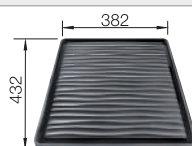

Twee ETAGON rails

Extra toebehoren

Snijplank in essenhout-compound

230700

€ 283,00

Multifunctioneel inzetbakje

231396

€ 202,00