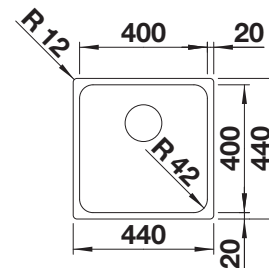

Diepte 185 mm

Technische opmerking: bestel afloopverbindingen voor combinaties van twee enkele spoelbakken afzonderlijk.

Spoelbakken
in RVS

450 mm

Extra toebehoren

239449
€ 71,00

514238
€ 70,00

230734
€ 51,00