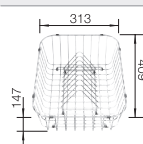

Technische tekening

Diepte 206/206 mm

Spoelbakken
in RVS

800 mm

Extra toebehoren

Vaatkorf met geïntegreerde bordenstapelaar

507829

€ 252,00