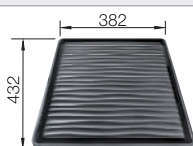

Afdruipplaat

230734
€ 51,00

BLANCO UNIT met BLANCO ETAGON 8

BLANCO drink.filter EVOL-S Pro

zie pagina 339