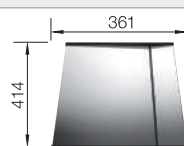

Extra toebehoren

Snijplank in notelaarhout

223074

€ 368,00

Inzetbakje roestvrij staal

219649

€ 301,00

Verplaatsbare afdruiplaat in roestvrij staal