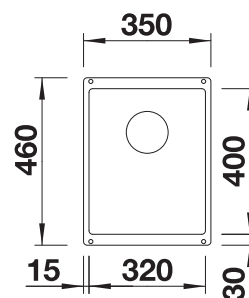

Diepte 190 mm

Radius uitsparing: 10 mm

Opmerking: Bestel afloopverbindingen voor combinaties van twee enkele spoelbakken afzonderlijk.

Extra toebehoren

Twee TOP-Rails

235906
€ 151,00

Snijplank in essenhout-
compound

230700
€ 283,00

Snijplank in veiligheidsglas

227697
€ 153,00