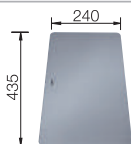

514544
€ 148,00

Snijplank in veiligheidsglas

227699
€ 153,00

Multifunctioneel inzetbakje in roestvrij staal

226189
€ 123,00

BLANCO UNIT met BLANCO ETAGON 500-U

BLANCO LINUS

zie pagina 379