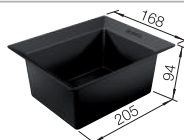

SELECT Universele opbergbox

229342
€ 64,00