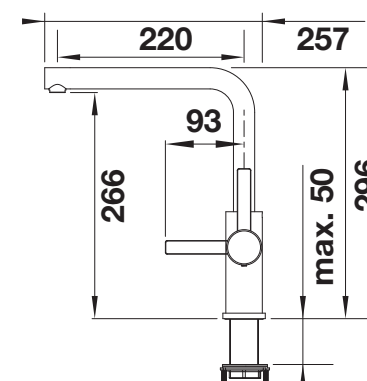

Technische tekening

Debiet 10.7 l/min à 3 bar de pression