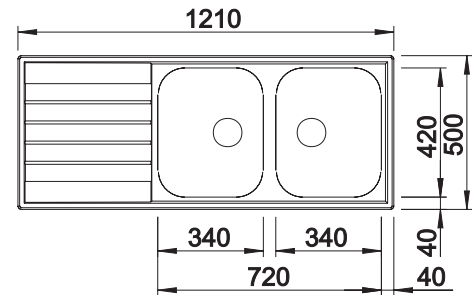

Technische tekening

Diepte 160/160 mm

Spoeltafels in
roestvrij staal

800 mm

Extra toebehoren

Snijplank in massief beukenhout

218313
€ 116,00

Snijplank in wit kunststof

217611
€ 132,00

Vaatkorf in roestvrij staal

220573
€ 81,00

BLANCO UNIT met BLANCO LIVIT 8 S

BLANCO KANO-S

zie pagina 388

BLANCO SOLON-IF

zie pagina 437