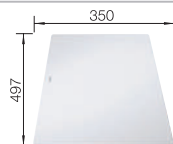

Snijplank in wit veiligheidsglas

brug snijplank van essenhout-compound, afloopgarnituur met ruimtebesparende leiding, 3 1/2" InFino korfplug met afloopbediening (draaiknop)

of
glazen snijplank, afloopgarnituur met ruimtebesparende leiding, 3 1/2" InFino korfplug met afloopbediening (draaiknop)