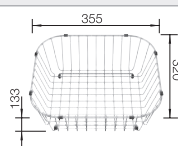

Extra toebehoren

Snijplank uit bamboe

239449
€ 71,00

Vaatkorf in roestvrij staal

514238
€ 70,00

Afdruipplaat

230734
€ 51,00

BLANCO UNIT met BLANCO SOLIS 450-IF