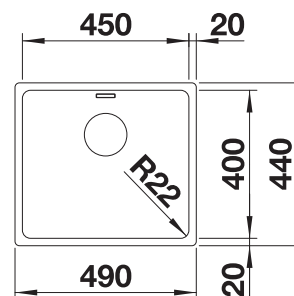

Diepte 190 mm

Let op de uitsnijdingsmaten voor de betreffende installatie.

Spoelbakken
in RVS

500 mm

Extra toebehoren

Snijplank in esenhout-compound

230700

€ 283,00

Multifunctioneel inzetbakje in roestvrij staal

227692

€ 128,00

Opvouwbaar afdruiiprooster

238482

€ 106,00

BLANCO UNIT met BLANCO ANDANO 450-U

BLANCO SONEA-S Flexo

zie pagina 360

BLANCO FLEXON II 50/3

zie pagina 429