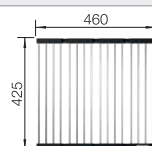

Opvouwbaar afdruiiprooster

238482
€ 106,00