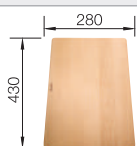

Extra toebehoren

Snijplank in beukenhout

514544

€ 148,00