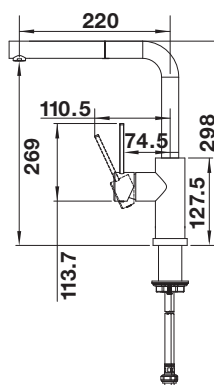

Technische tekening

Debiet 6.8 l/min à 3 bar de pression

In de levering inbegrepen

- Uitloop 190° draaibaar
- Kraangat van Ø 35 mm vereist
- Cartouche met keramische schijven
- Met kunststof omwikkelde sproeislang
- Flexibele aansluitslangen van 985 mm lang en met 3/8" moer voor eenvoudige montage
- Gepatenteerde straalbreker/sproeier voor verminderde kalkaanslag
- Stabilisatieplaat voor betere standvastigheid van de kraan op roestvrij stalen spoeltafels
- Met terugslagklep en aldus beveiligd tegen terugslag, in overeenkomst met EN 1717
- LGA-goedgekeurd
- DVGW-goedgekeurd

Extra toebehoren

Filter voor hoekventiel

128434

€ 35,00

Sproeislanggeleider voor mengkranen

511920

€ 32,00

Aanbevolen afwasmiddeldispenser

BLANCO PIONA
Afwasmiddeldispenser
zie pagina 417