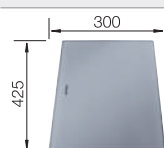

Extra toebehoren

Snijplank in veiligheidsglas

230970
€ 246,00