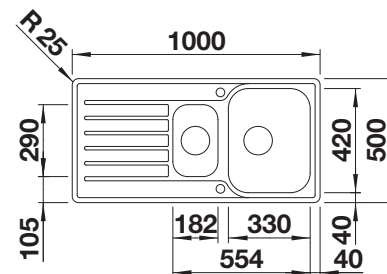

Technische tekening

Diepte 170/90 mm

Spoeltafels in
roestvrij staal

600 mm

Extra toebehoren

SmartCut snijplank in kunststof

232181
€ 98,00

Inzetbakje roestvrij staal

240729
€ 95,00

Vaatkorf in roestvrij staal

220573
€ 81,00

BLANCO UNIT met BLANCO LANTOS II 6 S-IF

BLANCOWEGA-S II

zie pagina 395

BLANCO BOTTON Pro 60/3
Automatisch

zie pagina 434