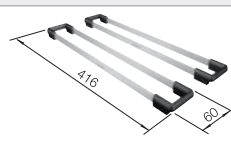

Twee TOP-Rails

235906
€ 151,00

BLANCO UNIT met BLANCO CLARON 4 S-IF

BLANCO CULINA-S II Sensor

zie pagina 352

BLANCO SOLON-IF

zie pagina 437