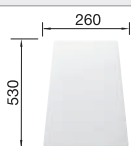

Technische tekening

Diepte 170 mm

Spoeltafels in
roestvrij staal

450 mm

Extra toebehoren

Snijplank in massief beukenhout

218313
€ 116,00

Snijplank in wit kunststof