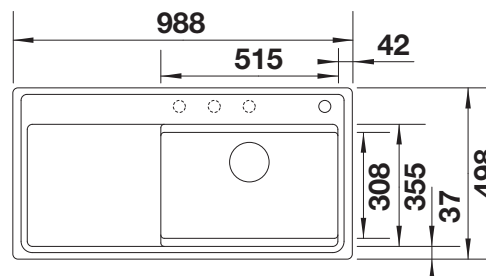

snijplank van essenhout-compound, geperforeerde GN 1/3 stoombak, geperforeerde GN 1/2 stoombak, aflooptornatuur met ruimtebesparende leiding, 3 1/2" InFino korfplug met afloopbediening (draaiknop)

○ voorgeboorde gaten
Diepte 190 mm

Extra toebehoren

223077
€ 172,00

BLANCO UNIT met BLANCO ZENAR XL 6 S-F SteamerPlus