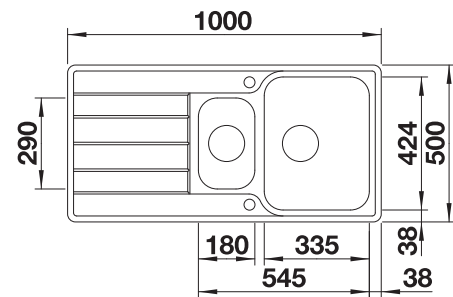

Diepte 205/145 mm

Spoelafels in roestvrij staal

600 mm

Extra toebehoren

Vaatkorf met geïntegreerde bordenstapelaar

507829

€ 252,00

BLANCO UNIT met BLANCO CLASSIMO 6 S-IF

BLANCO LANORA-S

zie pagina 383

BLANCO SELECT II 60/3

zie pagina 425