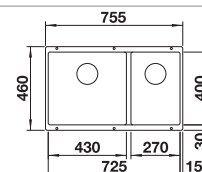

In de levering inbegrepen

afloopgarnituur met ruimtebesparende leiding, afvoeraansluiting, 2 x 3 1/2" InFino korfplug, bevestigingsset

Planningsnota:

Radius uitsparing: 10 mm

manuele InFino
afloopsysteem