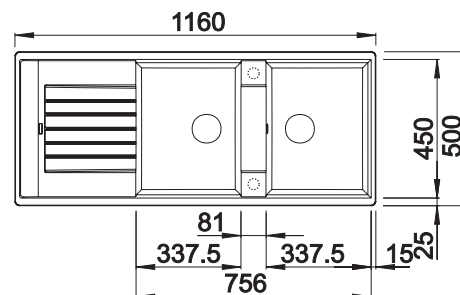

Technische tekening

voorgeboorde gaten
Diepte 190/190 mm

Extra toebehoren

Snijplank in massief beukenhout

218313
€ 116,00

Snijplank in wit kunststof

217611
€ 132,00

Multifunctioneel mandje in roestvrij staal

223297
€ 166,00

BLANCO UNIT met BLANCO ZIA 8 S

BLANCO KANO-S

zie pagina 388

BLANCO SOLON-IF

zie pagina 437