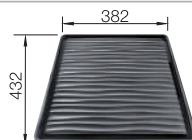

Afdruipplaat

230734
€ 51,00