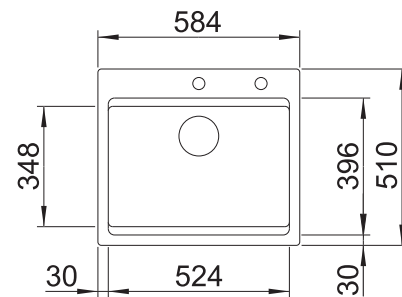

Diepte 215 mm

Boorgaten voor de mengkraan en afloopbediening zijn voorzien.

Inbegrepen: twee kraangaten, afloopbediening en PuraPlus coating.

Spoelbakken
in keramiek

600 mm

Extra toebehoren

Snijplank in beukenhout

225362

€ 148,00

Multifunctioneel inzetbakje in roestvrij staal

226189

€ 123,00

Afdruipplaat

230734

€ 51,00

BLANCO UNIT met BLANCO ETAGON 6

BLANCO LINUS-S

zie pagina 376

BLANCO SELECT II XL 60/3

zie pagina 425