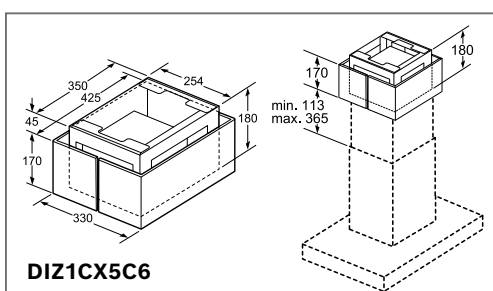

Technische schema's van de dampkappen