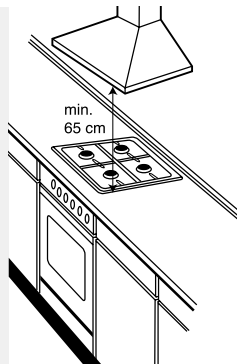

Belangrijke installatietips

Gas

Vermogen

Bij Bosch wordt volgens de EN 61591 norm gemeten. Om met vermogens te vergelijken die volgens een andere norm gemeten worden, vermenigvuldigt men het vermogen van de Bosch dampkap met factor 1,6.

Dampafvoer naar buiten of werking in gesloten kringloop

Al onze modellen hebben deze twee mogelijkheden.

Hoe bepaalt u welk vermogen u nodig heeft ?

U meet het volume van de kamer (lengte x breedte x hoogte) en vermenigvuldigt dit met 10. Zo heeft u het maximaal aanbevolen vermogen voor de afvoer van geuren.

Afstand tussen de dampkap en de kooktafel

- Elektrische kookplaten: aanbevolen afstand: 45 cm (voor uitschuifbare dampkappen mag het minimaal 42 cm zijn).
- Gaskookplaten: minimale afstand: 65 cm.