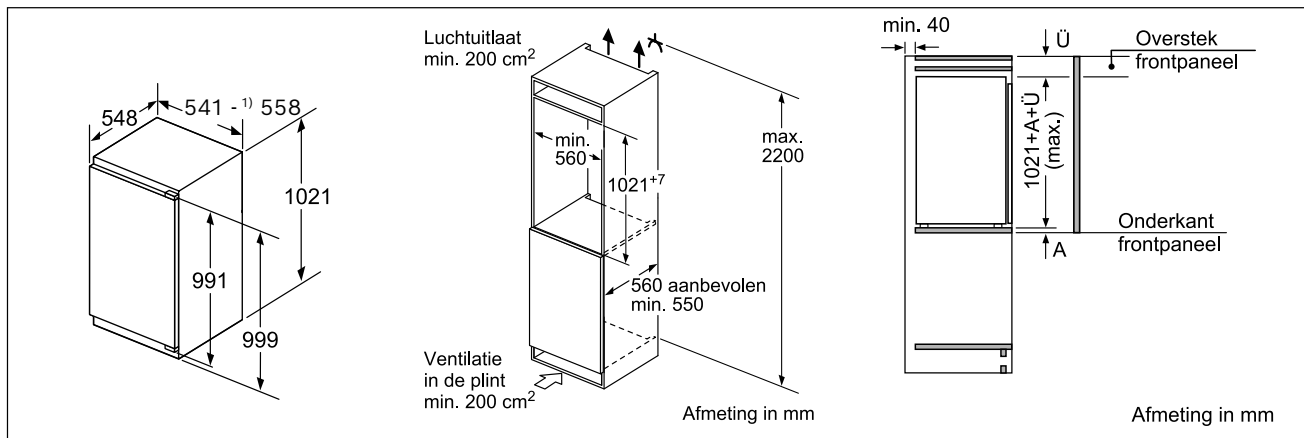

KIL32VFE0 - KIL31VFE0 - 1) KIL32ADD1