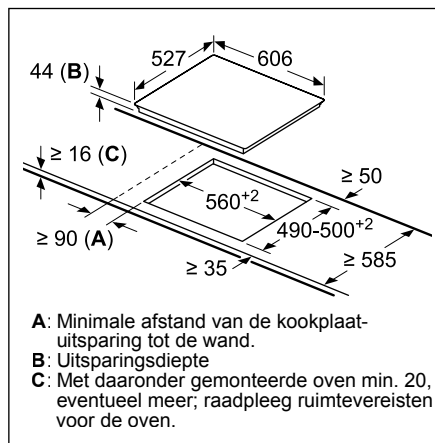

PKG675FP2E