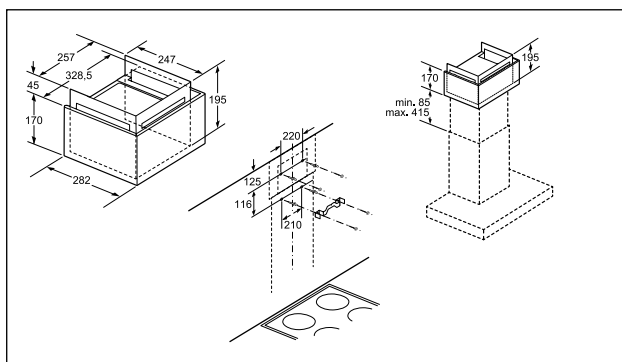

Inbouwschema CleanAir Plus-Set voor wanddampkappen