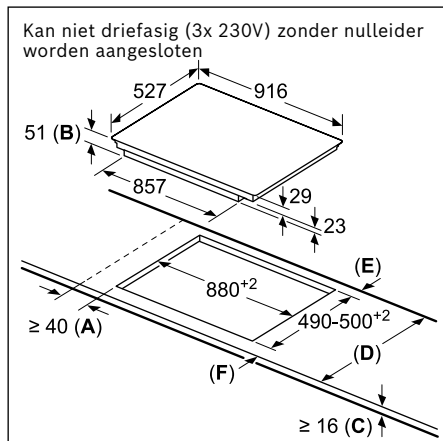

Technische schema's van de inductiekookplaten

PXV975DV1E - PIV975DC1E