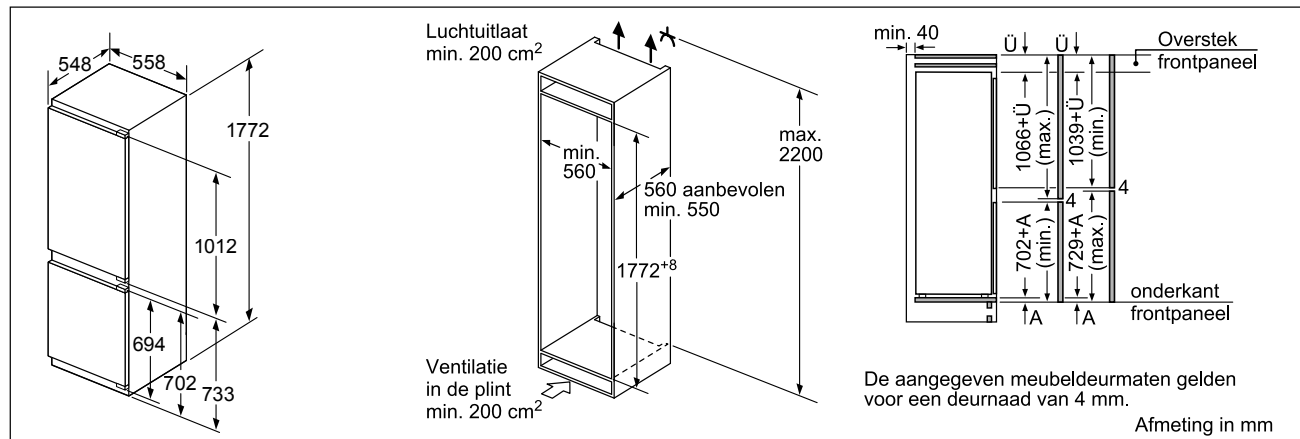

Technische schema's van de integreerbare koelkasten

KIS86AFE0