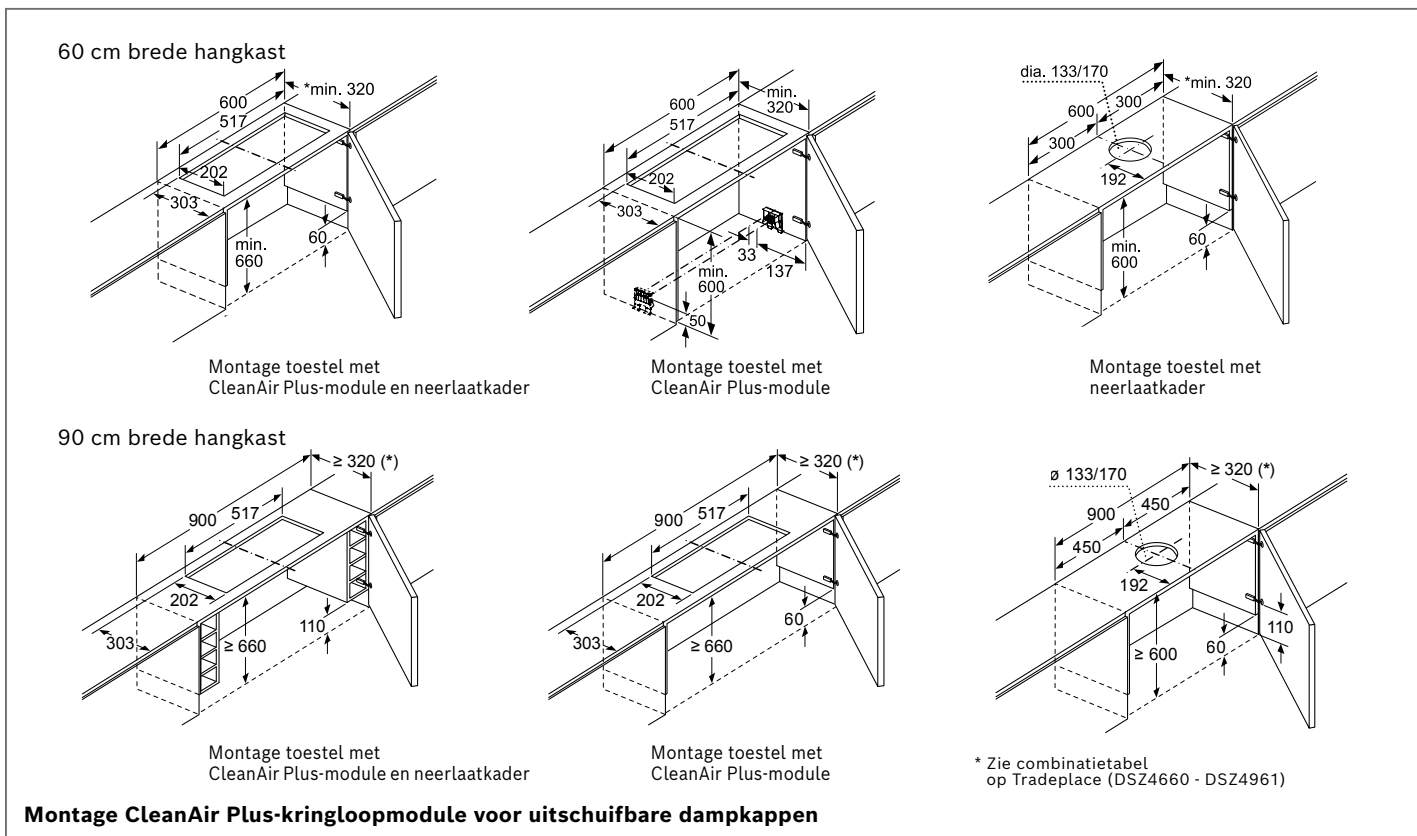

DWZ1DX116

DWZ0XX0J0

DWZ1CX116

DWZ0XX0J5

Technische schema's van de dampkappen

Installatiekanalen voor dampkappen

De lijst met accessoires hieronder is verkrijgbaar via onze afdeling Verkoop onderdelen op **02/4757130** of via het e-mailadres **bru-spareparts@bshg.com**.