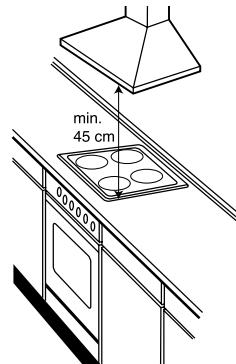

Elektriciteit