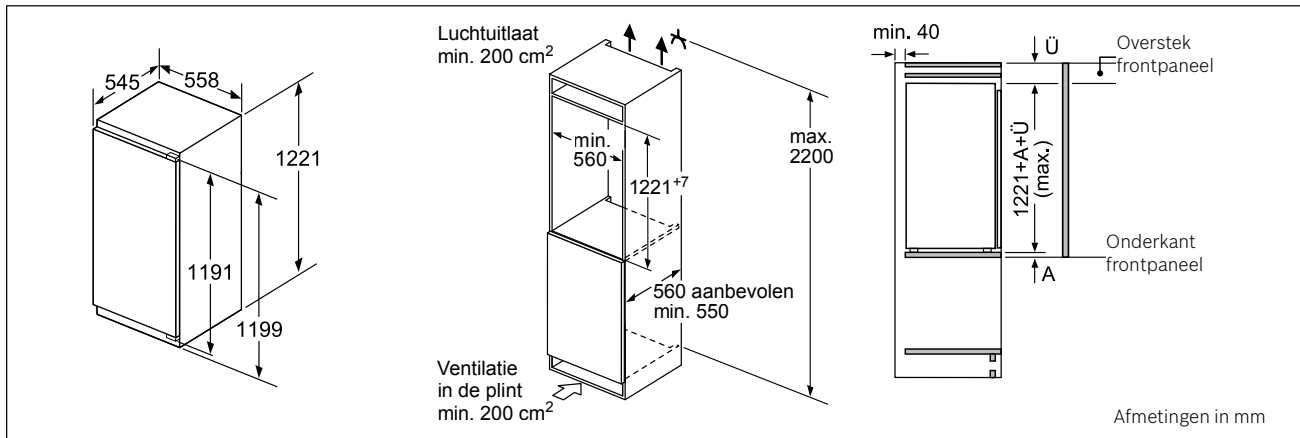

1772+A+Ü
(max.)

A

Onderkant
frontpaneel

Afmetingen in mm

GIN81ACE0

Technische schema's van de integreerbare diepvriezers

GIN41ACE0

GIV21ADD0