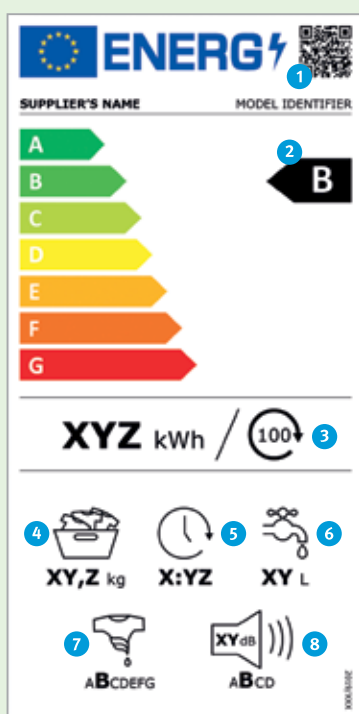

- 1 QR-code
- 2 Energie-efficiëntieklasse**
- 3 Gewogen energieverbruik** in kWh/100 bedrijfscycli (met Eco 40-60 programma)
- 4 Maximale beladingscapaciteit
- 5 Duur van het 'Eco 40-60' programma*
- 6 Gewogen waterverbruik** in liter/bedrijfscycli (met Eco 40-60 programma)
- 7 Droogefficiëntieklasse**
- 8 Geluidsniveau tijdens centrifugeren uitgedrukt in dB(A) re 1 PW en geluidsniveaукlasse.