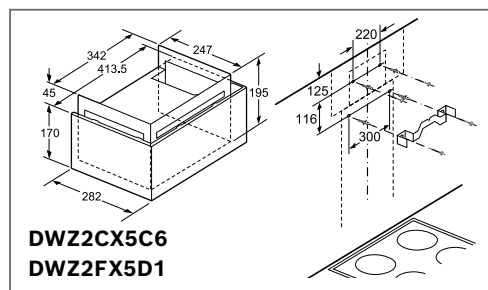

Technische schema's van de dampkappen