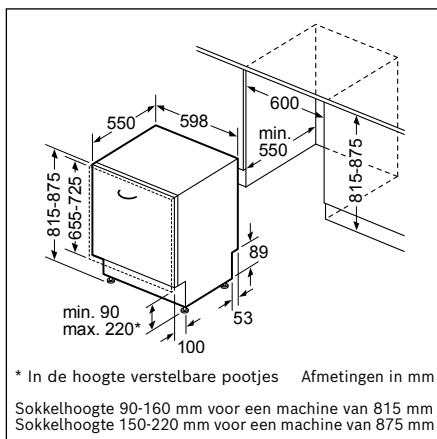

SMT... - SMD... - SMV...