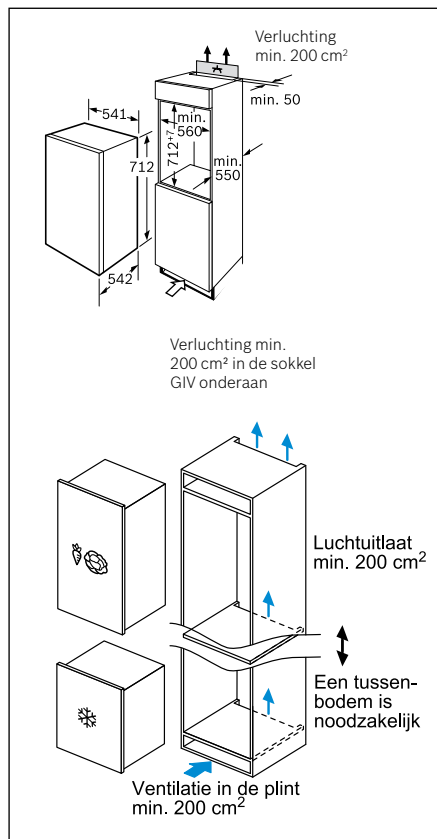

1772+A+Ü
(max.)

A

Onderkant
frontpaneel

Afmetingen in mm

GIN81ACE0

Technische schema's van de integreerbare diepvriezers

GIN41ACE0

GIV21ADD0