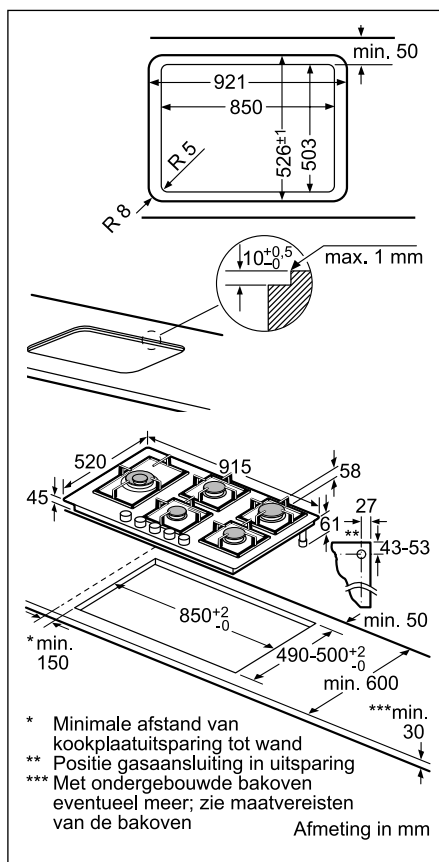

Technische schema's van de gaskookplaten

PPS9A6B90