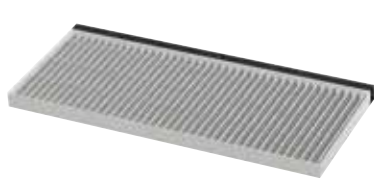

CleanAir standard filter.

- ⇒ Tot 85% geurreductie
- ⇒ Na 6-12 maanden vervangen
- ⇒ Visluchtwerende coating
- ⇒ Lamellenfilter
- ⇒ Rechtstreeks in de dampkap ingebouwd, na de vetfilters