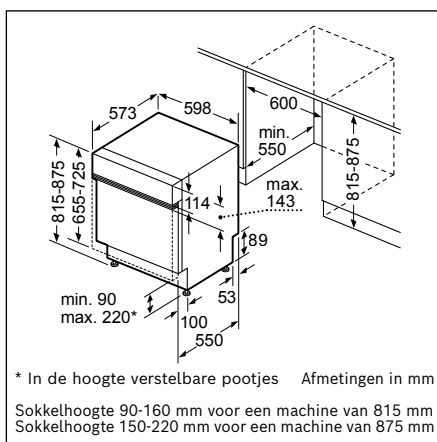

Technische schema's van de vaatwassers

SMI...

Vario-scharnieren van de SBT6TCX00E, SMT6TCX00E, SMH4EVX00E
Voor inbouw van uw vaatwasser in de hoogte, gelieve de technische tabellen te raadplegen op onze website:
www.bosch-home.be/nl/kolominbouw