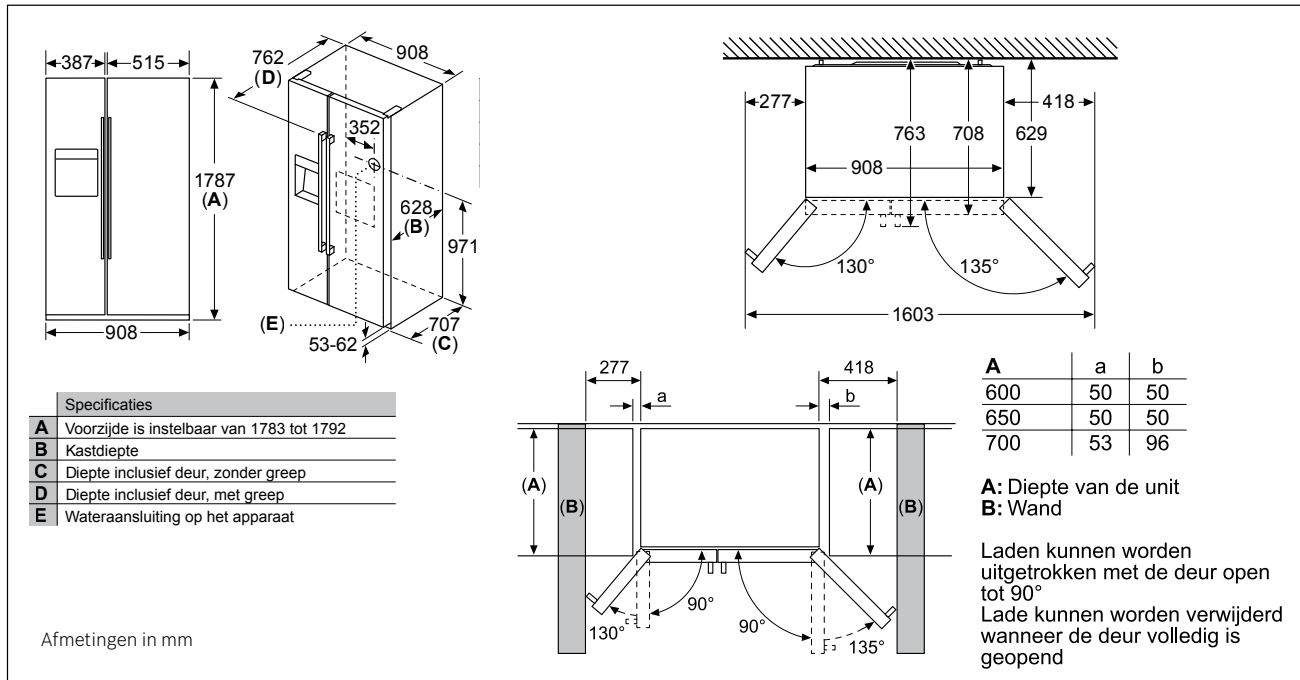

Technische schema's Side-by-side

KAD93AIDP - KAD93AIEP

Opgelet Side-by-Side's KAD.....: Voor de koelkast met vaste wateraansluiting is het volgens de van kracht zijnde reglementering van Belgaqua (Belgische federatie voor de watersector) verplicht een terugslagklep type EA voor te monteren.