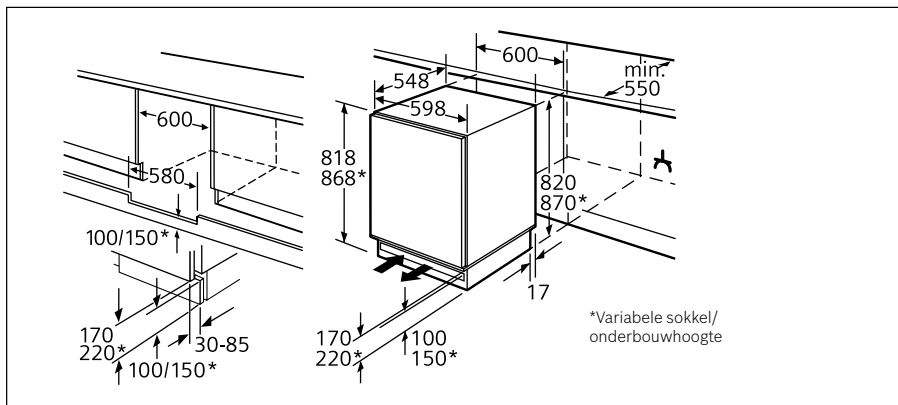

Technische schema's van de integreerbare diepvriezers

GUN21ADE0