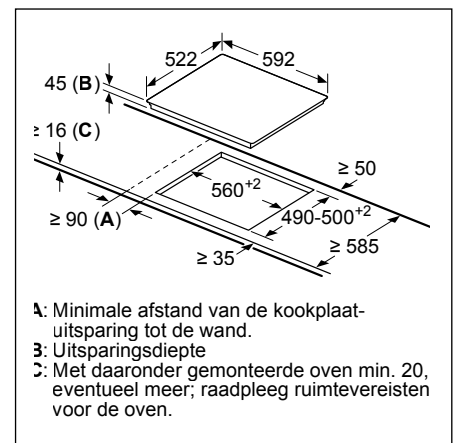

PKE611BA2E