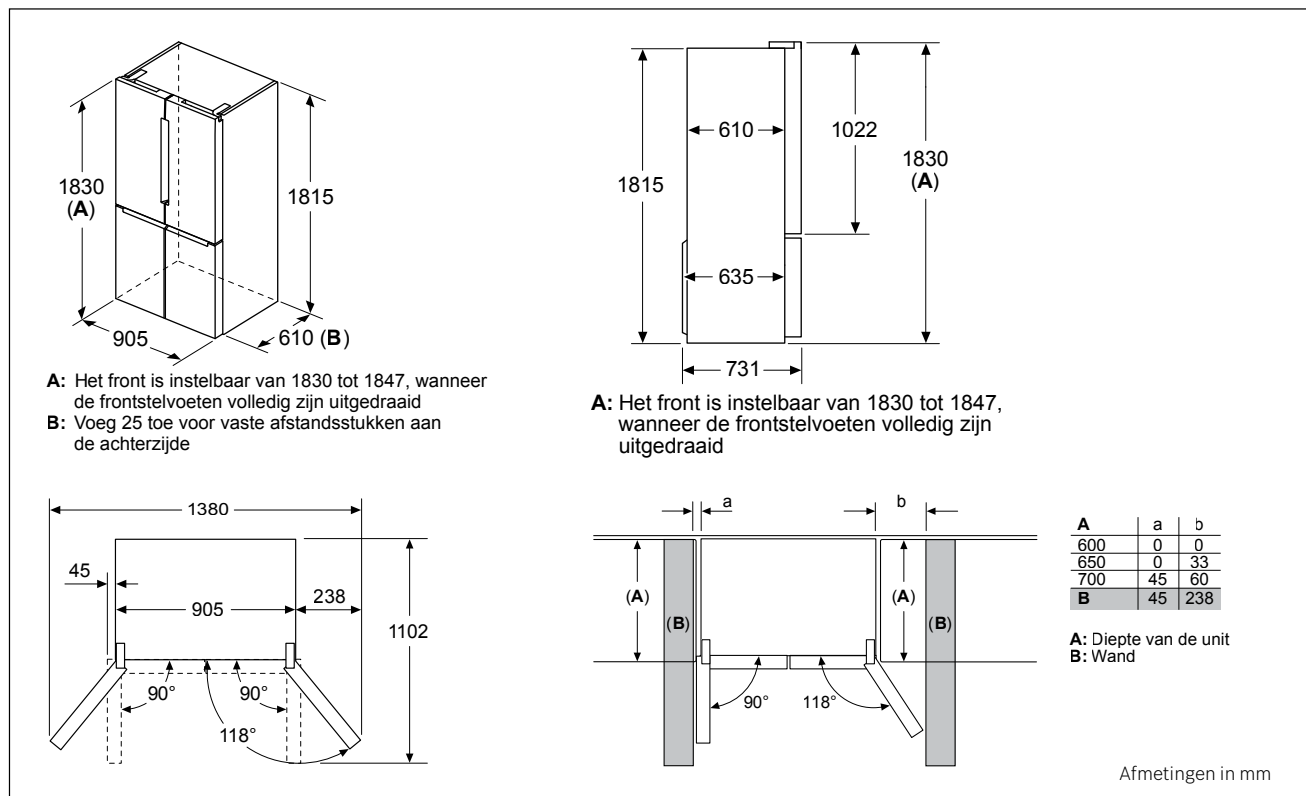

KFN96APEA

Bij plaatsing in een meubelnis moeten beide deuren tot op 160° geopend kunnen worden.