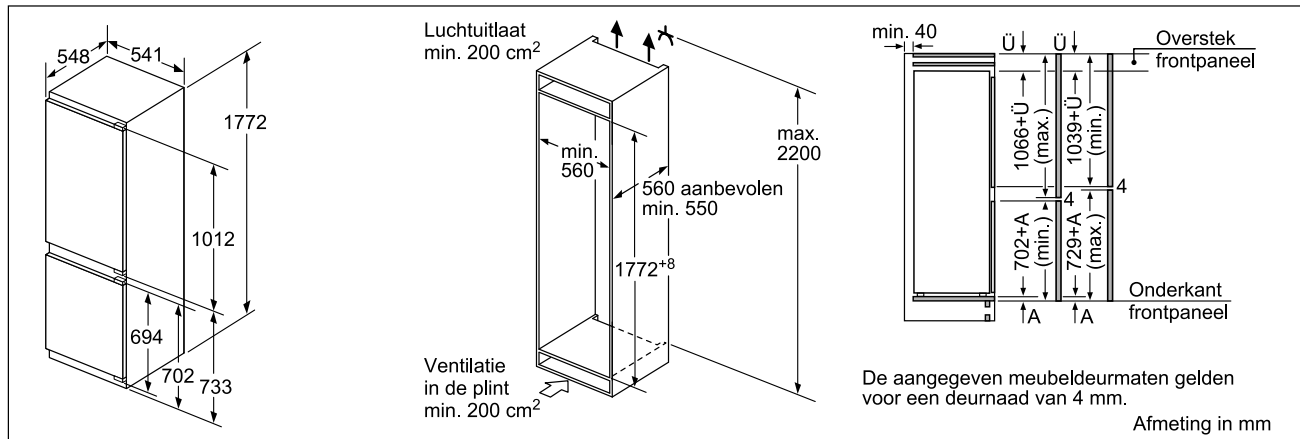

Technische schema's van de integreerbare koelkasten

KIN86NVFE0