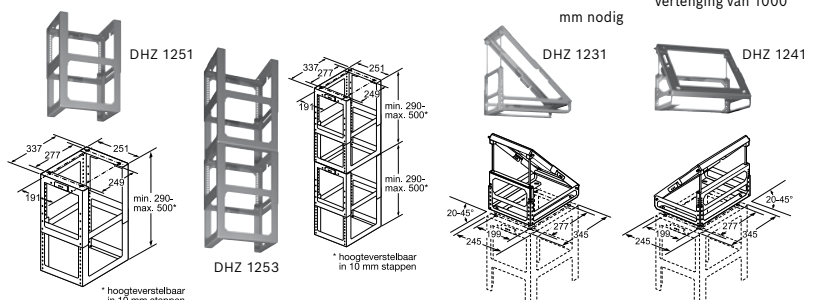

(1) = een extra montageverlenging mm is nodig
(2) = daarnaast is een montageverlenging van 1000 mm nodig