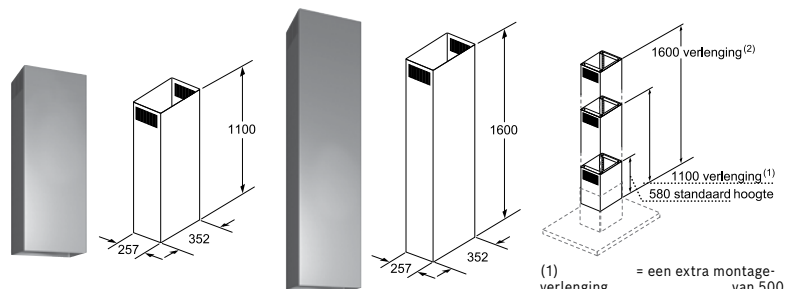

DECORATIEVE EILANDDAMPKAPPEN:

DIB97IM50 - DIB97JP50 - DIB98JQ50

DHZ1246 € 264,99*

Ventilatiekanaal voor eilanddampkap - 110 cm.
Voor een max. hoogte van het schouwgedeelte van 110 tot 150 cm. Vereist montagesetverlenging 50 cm.

DHZ1256 € 317,99*

Ventilatiekanaal voor eilanddampkap - 160 cm.
Voor een max. hoogte van het schouwgedeelte van 160 tot 200 cm. Vereist montagesetverlenging 100 cm (DHZ1253).

DHZ1253 € 137,99*

Verbindingselement voor ventilatiekanaal - 100 cm.
De totale hoogte hangt af van het dampkaptyp.

DHZ1251 € 84,99*

Verbindingselement voor ventilatiekanaal - 50 cm.
De totale hoogte hangt af van het dampkaptyp.

DHZ1231 € 105,99*

Adapters geschikt voor een helling van 20° tot 45°.
Bevestiging links / rechts.

DHZ1241 € 105,99*

Adapters geschikt voor een helling van 20° tot 45°.
Bevestiging voor / achter.