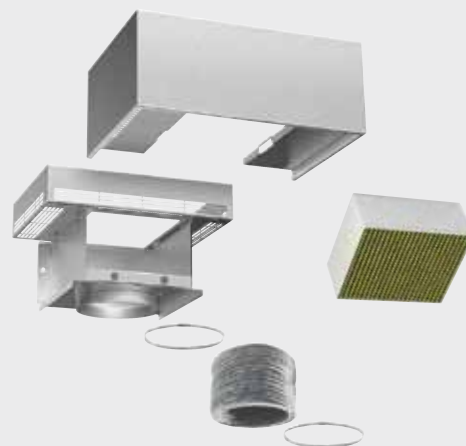

CleanAir Plus: ongeëvenaarde efficiëntie

Welke dampkap je ook kiest – plafondlampkap of HeadFree wandlampkap – De CleanAir Plus-recirculatiemodule integreert er zich naadloos in. Personen met een allergie kunnen nu opgelucht ademen: de speciale CleanAir Plus-filter verwijdert namelijk 99% van alle pollen uit de lucht.

De module is volledig uitgerust om in kringloopwerking te kunnen functioneren (zie componenten rechts). Elke 12 tot 18 maanden moet de filter vervangen worden.

Bosch biedt u echter ook een duurzamere oplossing aan: de regenererbare actieve koolstoffilter. Deze filter wordt op 200 °C gedurende 120 minuten in de oven geregenereerd, en gaat zo tot wel 10 jaar mee.

Voorbeeld: CleanAir Plus-module voor wandlampkap