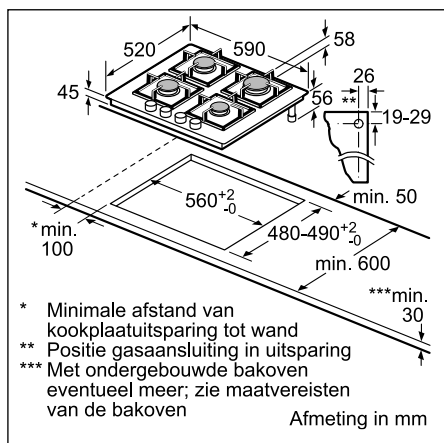

Technische schema's van de gaskookplaten

PNP6B6B90