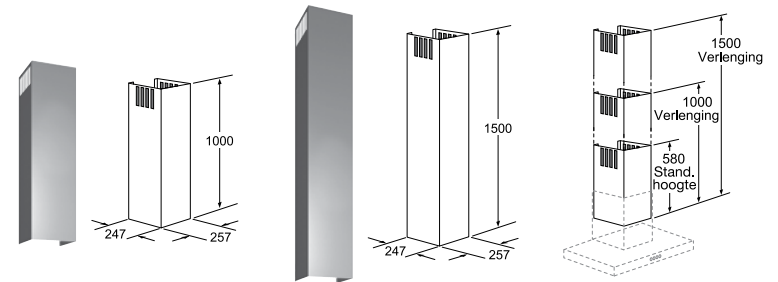

DWB67CM50 - DWB96IM50 - DWB94BC50 - DWB66IM50

DHZ1225 € 137,99*

Ventilatiekanaal voor wanddampkap - 100 cm.
De totale hoogte van de dampkap kan max. met 42 cm verlengd worden. Voor een max. hoogte van het schouwgedeelte van 100 tot 144,5 cm.

DHZ1235 € 189,99*

Ventilatiekanaal voor wanddampkap - 150 cm.
De totale hoogte van de dampkap kan met 48 tot 92 cm verlengd worden. Voor een max. hoogte van het schouwgedeelte van 150 tot 194,5 cm.