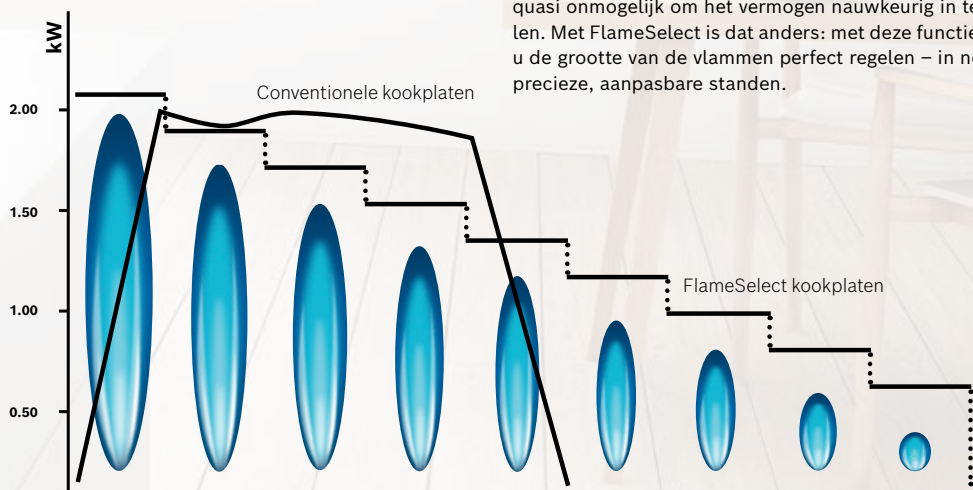

FlameSelect.

De kracht van vuur. De precisie van Bosch.

Koken op gas was altijd al een plezier voor de zintuigen. Maar wanneer u de vlam moet regelen, komt er vaak wat giswerk aan te pas: 500 gram is altijd 500 gram - en twee eieren zijn twee eieren. Maar wat is een 'matig vuur' precies wanneer u op gas kookt? Met onze nieuwe gaskookplaten met FlameSelect hoeft u niet langer te gissen. De kookplaten zijn immers uitgerust met negen precies gedefinieerde vermogensstanden, waarmee u gemakkelijk en betrouwbaar de nodige warmteniveaus kan aanpassen. Zo bekomt u keer op keer een perfect resultaat – gewoon vanuit de losse pols.

Negen uiterst precieze standen.