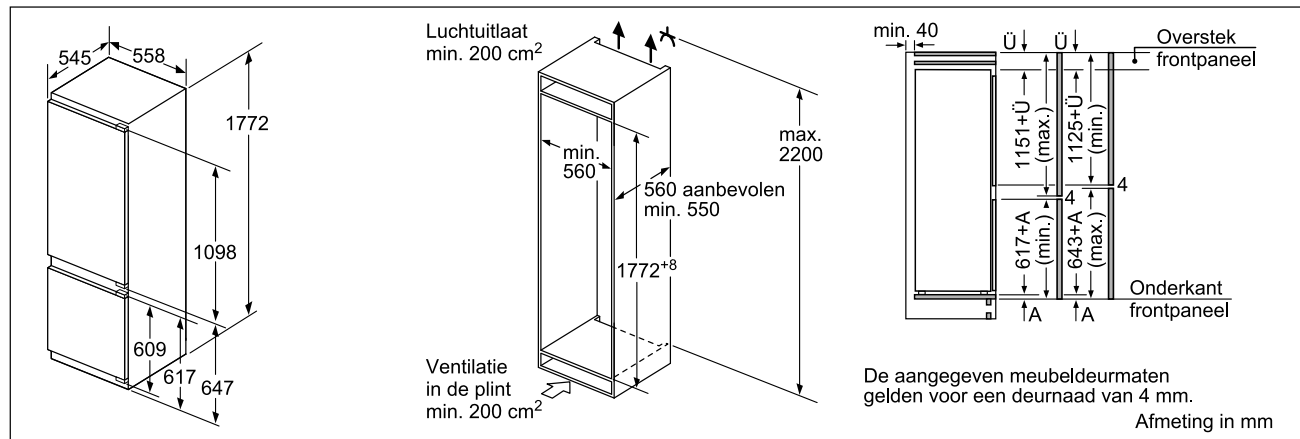

Technische schema's van de integreerbare koelkasten

KIS87AFE0