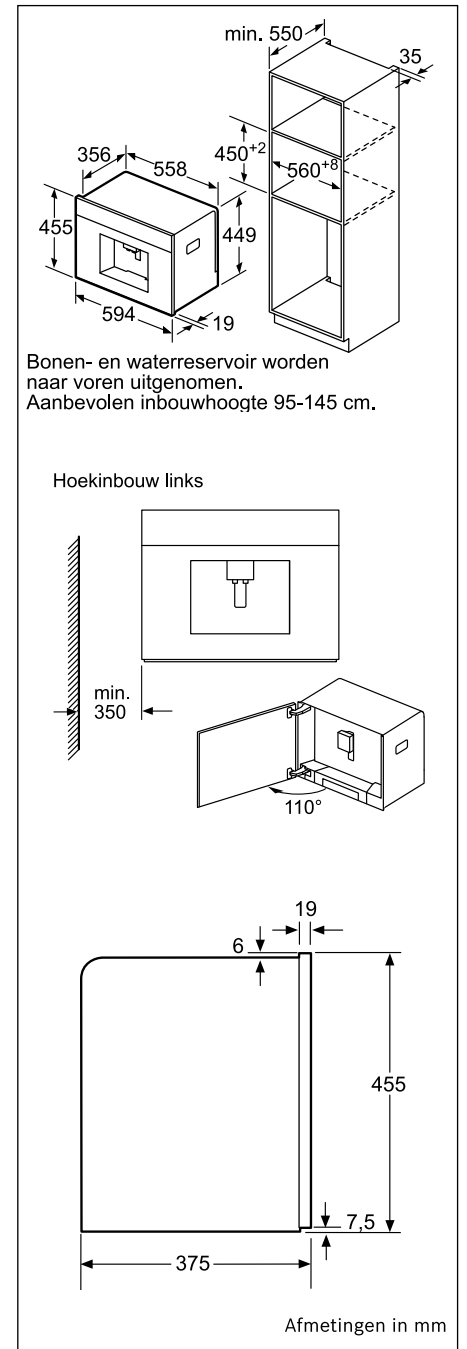

Espressomachine

CTL7181B0