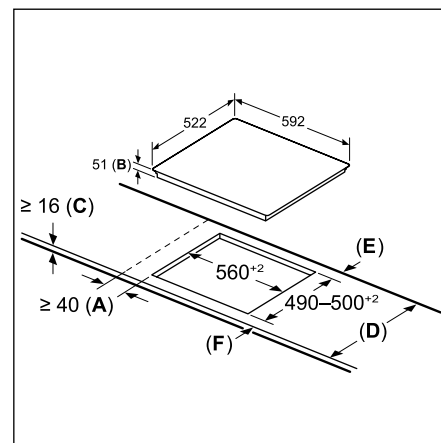

PIX631HC1E - PIF631HB1E

- **A:** Minimum afstand van de kookplaatuitsparing tot de wand.
- **B:** Inbouwdiepte
- **C:** De vrije ruimte tussen het oppervlak van het werkblad en de bovenkant van het front van de oven moet 30 mm bedragen. Raadpleeg de ruimtevereisten voor de oven.

Het werkblad waarin de kookplaat moet worden geïnstalleerd moet bestand zijn tegen belastingen van ca. 60 kg; er moeten geschikte steunconstructies worden gebruikt indien nodig.

D	E	F
585-600	50	≥ 35
> 600	≥ 50	≥ 50