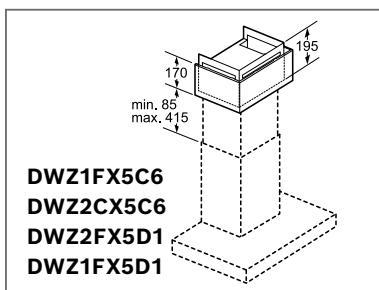

Technische schema's van de dampkappen