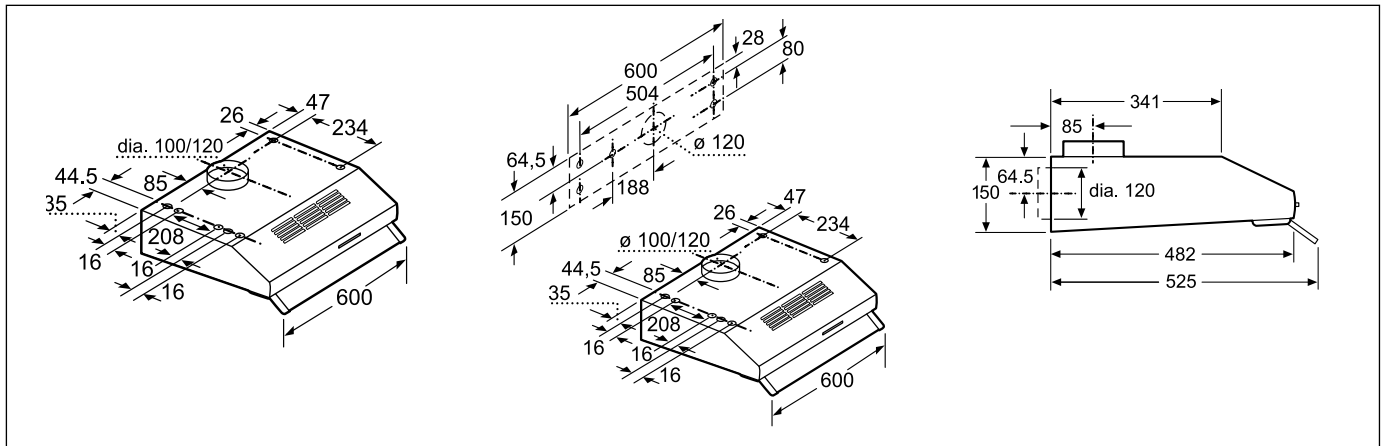

Technische schema's van de dampkappen