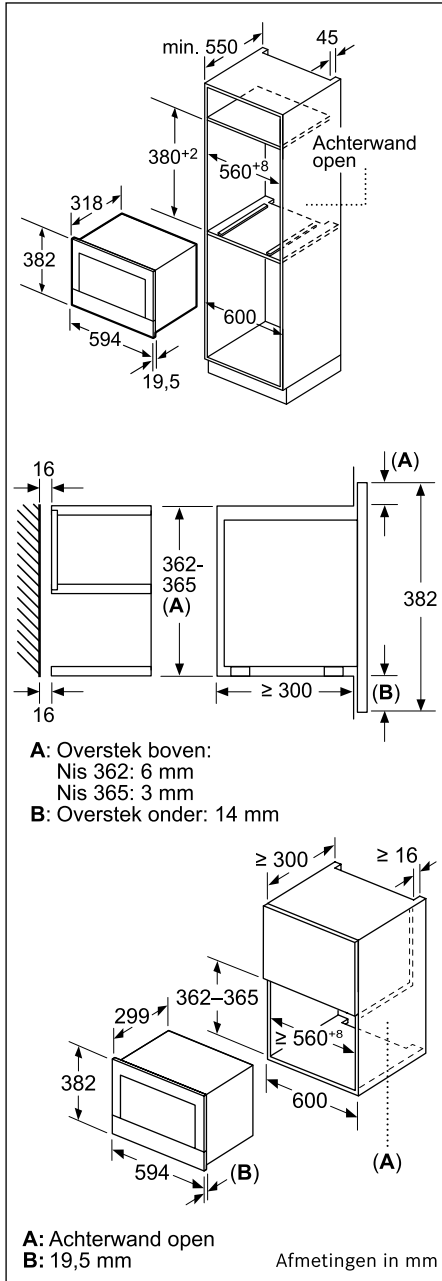

Technische schema's van de microgolfovens

BFR7221B1 - BFL7221B1