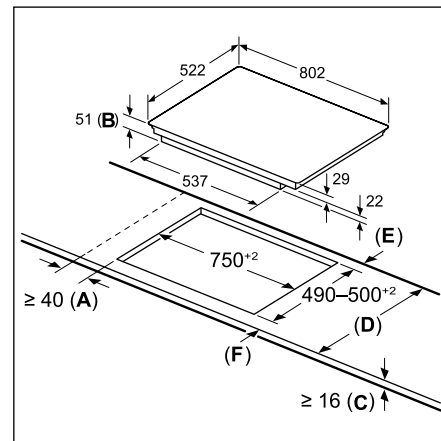

PIV81RHB1E