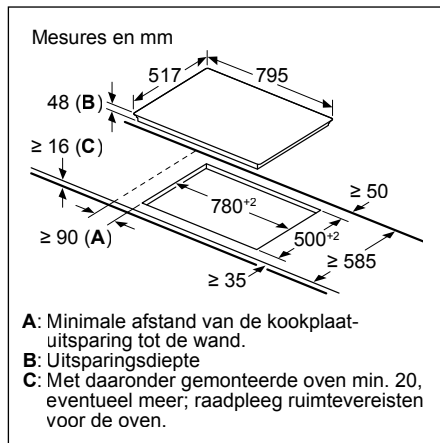

Technische schema's van de elektrische vitrokeramische kookplaten

PKC845FP1D