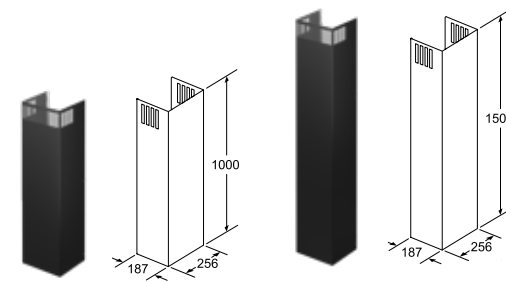

DWK87FN60 - DWK67FN60

DWZ0BX6K1 € 137,99*

Ventilatiekanaal voor wanddampkap - 100 cm

DWZ0BX6L1 € 189,99*

Ventilatiekanaal voor wanddampkap - 150 cm