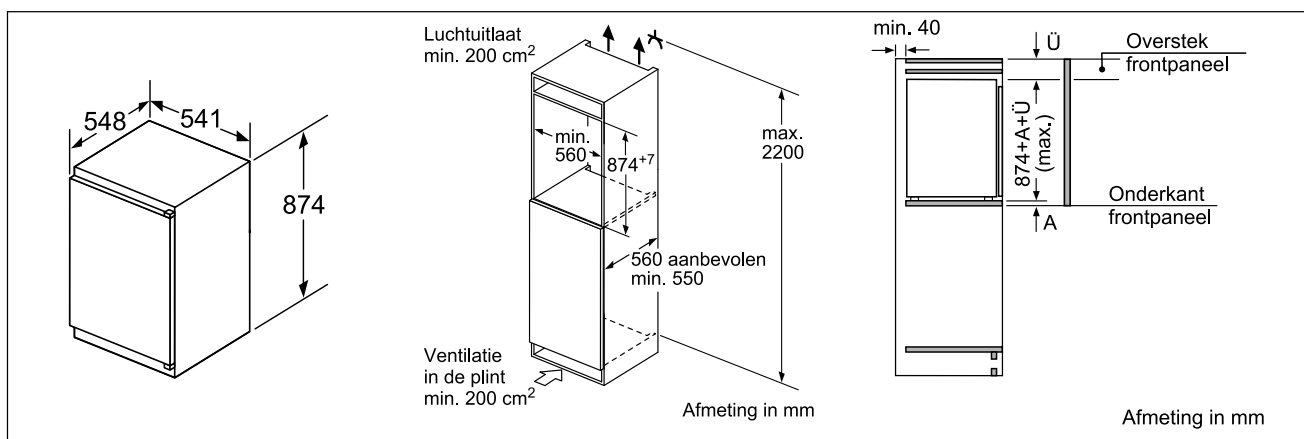

KIL22NSE0 - KIR21NSE0