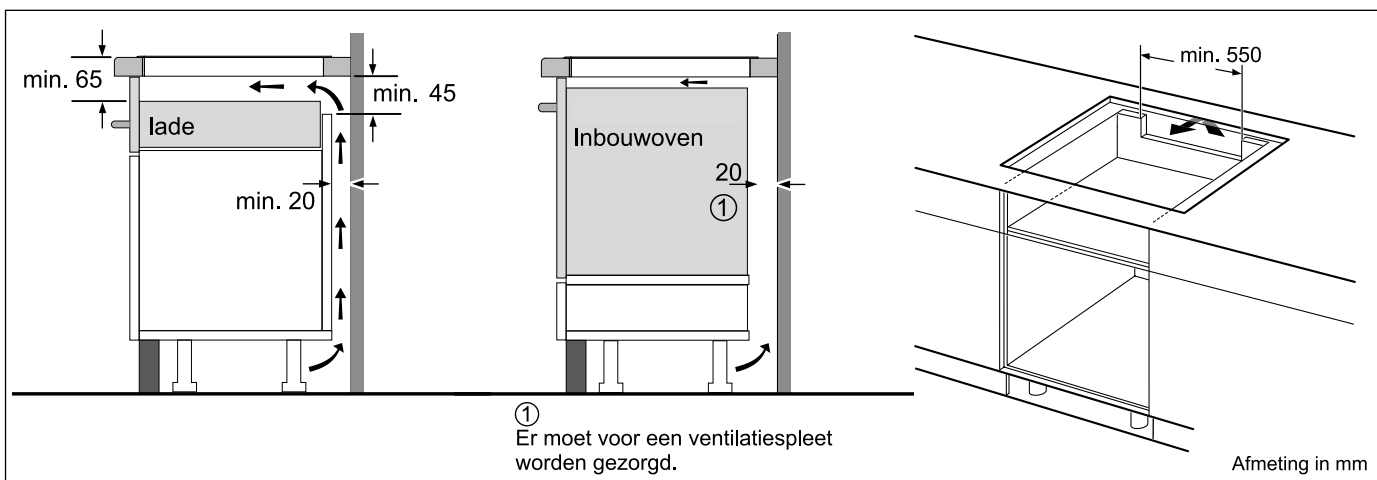

Technische schema's van de inductiekookplaten

- **A:** Minimum afstand van de kookplaatuitsparing tot de wand.
- **B:** Inbouwdiepte
- **C:** De vrije ruimte tussen het oppervlak van het werkblad en de bovenkant van het front van de oven moet 30 mm bedragen. Raadpleeg de ruimtevereisten voor de oven.

Het werkblad waarin de kookplaat moet worden geïnstalleerd moet bestand zijn tegen belastingen van ca. 60 kg; er moeten geschikte steunconstructies worden gebruikt indien nodig.

D	E	F
585-600	50	≥ 35
> 600	≥ 50	≥ 50