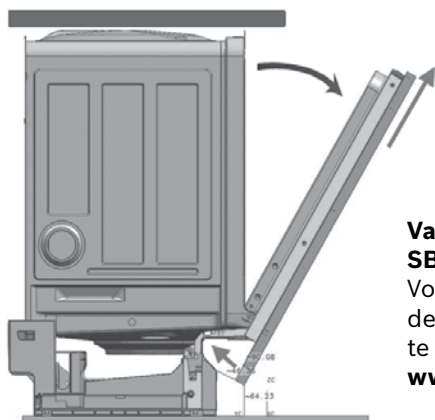

Vario-scharnieren van de SBT6TCX00E, SMT6TCX00E, SMH4EVX00E
Voor inbouw van uw vaatwasser in de hoogte, gelieve de technische tabellen te raadplegen op onze website:
www.bosch-home.be/nl/kolominbouw