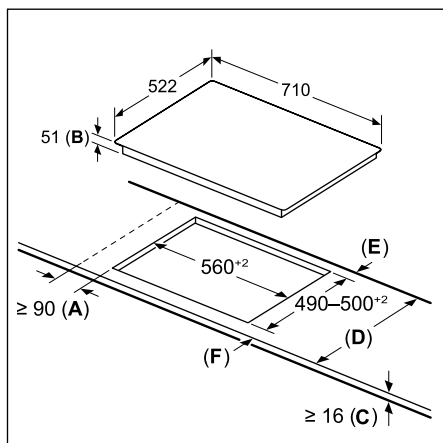

PVS731HC1E