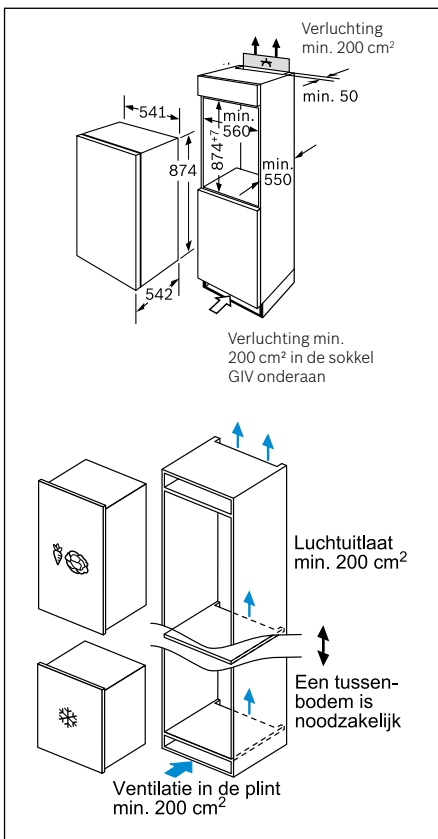

1772+A+Ü
(max.)

A

Onderkant
frontpaneel

Afmetingen in mm

GIN81ACE0

Technische schema's van de integreerbare diepvriezers

GIN41ACE0

GIV21ADD0