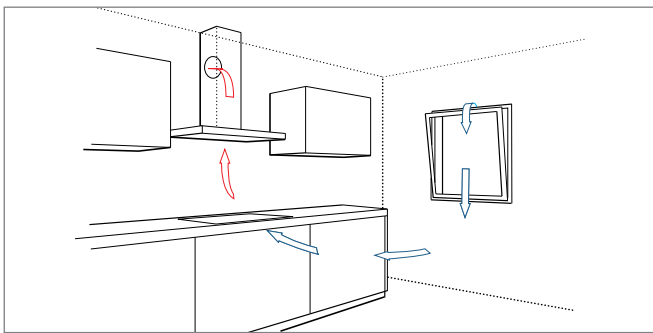

Luchtafvoer en kringloopwerking van Bosch hebben één ding gemeen: ze zijn reukloos.

Ongeacht voor welke werking u kiest, Bosch biedt alle modellen en designreeksen aan voor luchtafvoer of kringloopwerking. bekomp je steeds hetzelfde resultaat: een aangename en frisse omgeving.

Luchtafvoer.

Dampkappen met luchtafvoer zijn krachtig en efficiënt. Kookgeurtjes, vet en damp worden aangezogen, gefilterd en via een afvoerbuis naar buiten gevoerd. Belangrijk hierbij is de toevoer van voldoende verse lucht, bijvoorbeeld via een open venster. De installatie van luchtafvoersystemen is echter complex en niet altijd mogelijk, bijvoorbeeld in lage-energiewoningen of passiefhuizen.