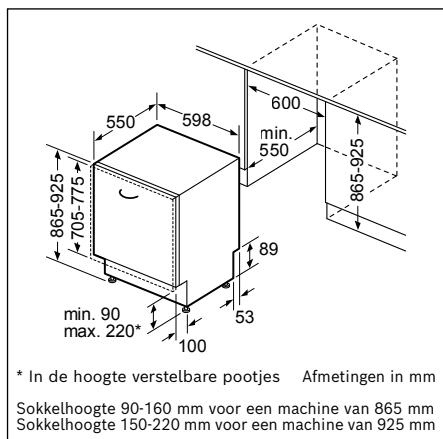

Technische schema's van de vaatwassers

SBT... - SBD... - SBV...