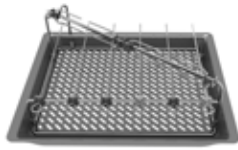

HEZ635001

HEZ638070

HEZ638D00

Maak jouw oven nog mooier met behulp van de optionele afwerkingsset.

Zonder afwerking set

Met afwerking set
HEZ660050

Zwarte afwerking set
te plaatsen tussen twee ovens

HEZ660050 €16,99

Zwarte afwerking set
te plaatsen onder de oven