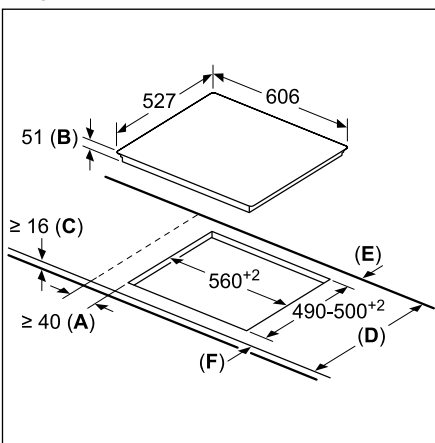

PXX675DC1E - PXE675DC1E