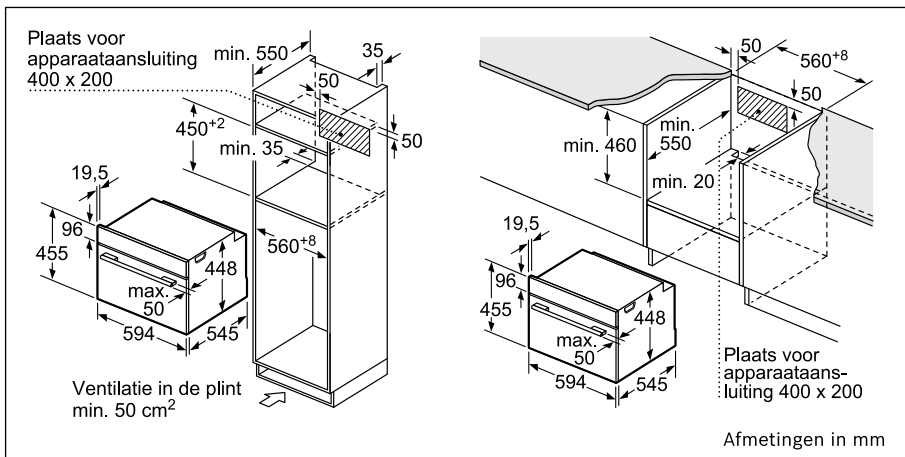

Technische schema's van de microgolfovens

Espressomachine

CMA585GS0