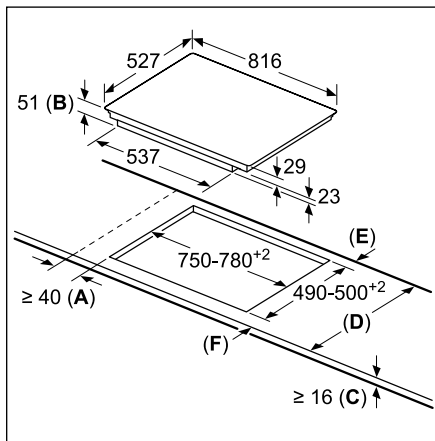

PXY875DE3E - PXV875DV1E - PXE875DC1E
PIV81RHB1E