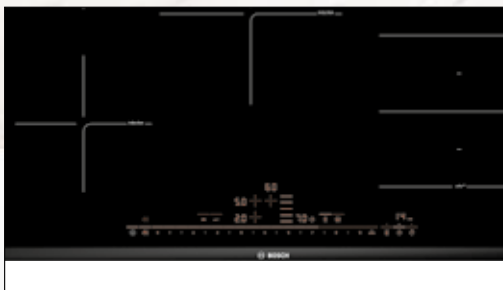

Intuïtieve bediening dankzij moderne displays.

Oogt mooi en eenvoudig te bedienen: DirectSelect Premium, DirectSelect en TouchSelect.

DirectSelect Premium.

De kookplaat kan nu veel makkelijker worden bediend dankzij de 30 cm lange DirectSelect Premium-interface. Met één druk op de toets kiest u rechtstreeks de gewenste temperatuur en alle andere functies. Wanneer het toestel uit staat, is de interface niet zichtbaar. Zo ziet de kookplaat er strak en elegant uit.