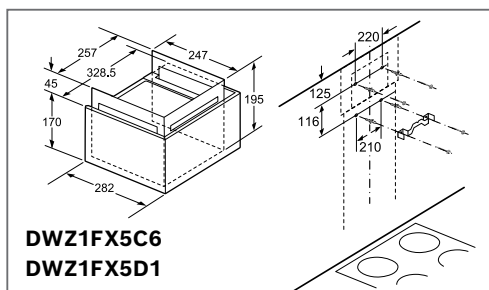

Technische schema's van de dampkappen