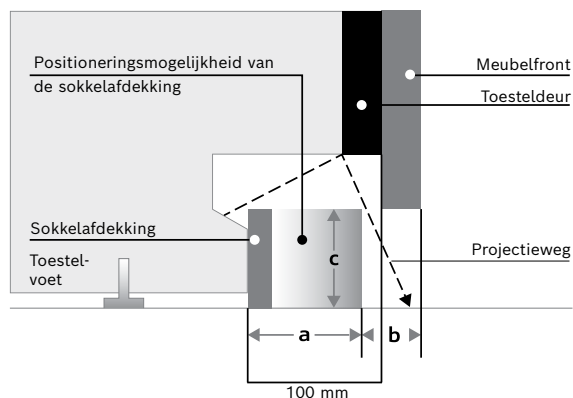

Inbouwbependingen voor de Time Light module