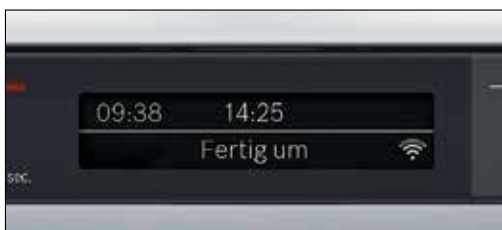

TFT-display.

De TFT-display verstrekt handige tips en extra informatie over het optimale gebruik van uw vaatwasser. Bovendien wordt het einde van het betreffende programma in realtime aangeduid. Zo bent u zeker van schitterende resultaten – tot op de minuut precies.