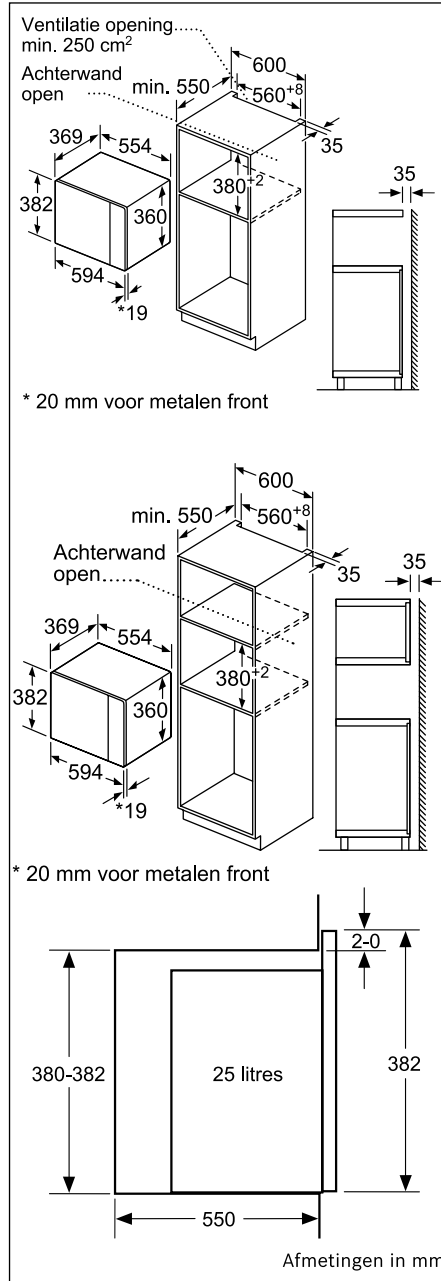

Technische schema's van de microgolfovens

BEL554MS0

Espressomachine