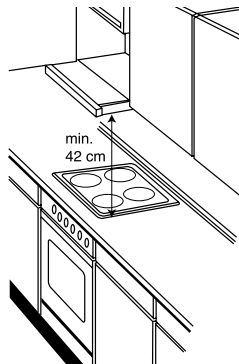

Elektriciteit