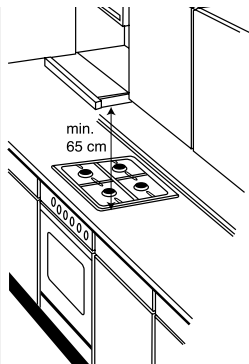

Belangrijke installatietips

Gas