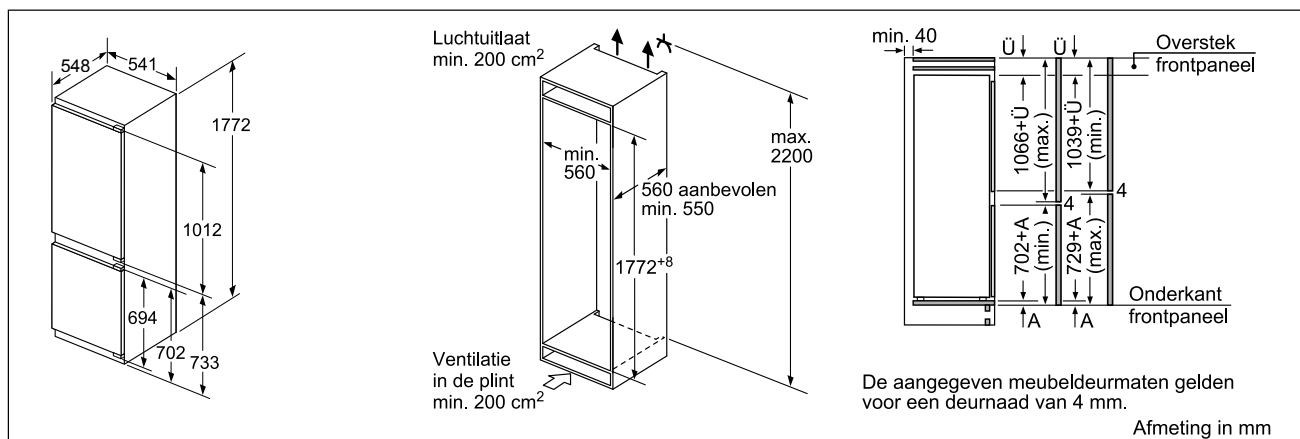

Technische schema's van de integreerbare koelkasten

KIV86VFE1