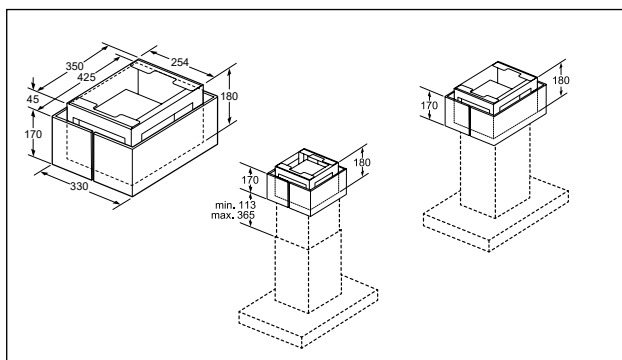

Inbouwschema CleanAir Plus-Set voor eilanddampkappen