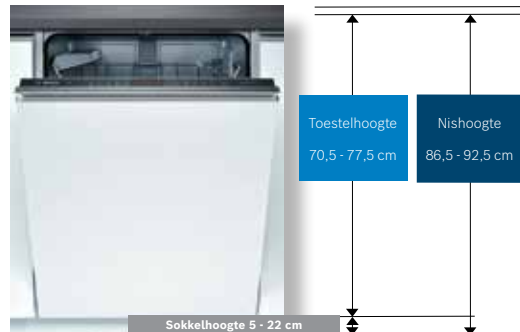

Het kiezen van de correcte toestelhoogte.

Bent u groter dan 1.75 meter?

Dan heeft Bosch speciaal voor u een aantal modellen extra hoge vaatwassers op de markt gebracht. Hierdoor passen deze vaatwassers beter bij uw lengte. Een hoogte van 86,5 cm heeft tegenover een standaardhoogte van 81,5 cm onder andere het voordeel dat het serviesgoed zonder moeite in- en uitgeruimd kan worden.

Zo rekent u:

Hoogte van het deurpaneel Voorbeeld: 75 cm	+	Plintheogte Voorbeeld: 15 cm	=	Nishoogte 90 cm

Andere voordelen van de extra hoge vaatwassers:

- Door de extra hoogte van 5 cm wint u 10% meer nuttige inhoud in de binnenruimte van de vaatwassers.
- In het plintgedeelte en onder het werkblad wordt geen centimeter ruimte weggegeven.
- In de grotere spoelruimte is plaats voor borden met een doorsnede van bijv. 34 cm.

HOOGTE VAN HET DEURPANEEL 655 - 765 mm*

HOOGTE VAN HET DEURPANEEL 705 - 815 mm**

		HOOGTE VAN DE NIS in mm													
		815	820	825	830	835	840	845	850	855	860	865	870		
PLINTHOOGTE in mm	50	81,5	81,5	81,5	81,5	81,5	81,5	81,5	81,5	81,5	81,5	86,5	86,5		
	55	81,5	81,5	81,5	81,5	81,5	81,5	81,5	81,5	81,5	81,5	86,5	86,5		
	60	81,5	81,5	81,5	81,5	81,5	81,5	81,5	81,5	81,5	81,5	86,5	86,5		
	65	81,5	81,5	81,5	81,5	81,5	81,5	81,5	81,5	81,5	81,5	86,5	86,5		
	70	81,5	81,5	81,5	81,5	81,5	81,5	81,5	81,5	81,5	81,5	86,5	86,5		
	75	81,5	81,5	81,5	81,5	81,5	81,5	81,5	81,5	81,5	81,5	86,5	86,5		
	80	81,5	81,5	81,5	81,5	81,5	81,5	81,5	81,5	81,5	81,5	86,5	86,5		
	85	81,5	81,5	81,5	81,5	81,5	81,5	81,5	81,5	81,5	81,5	86,5	86,5		
	90	81,5	81,5	81,5	81,5	81,5	81,5	81,5	81,5	81,5	81,5	86,5	86,5		
	95	81,5	81,5	81,5	81,5	81,5	81,5	81,5	81,5	81,5	81,5	86,5	86,5		
	100	81,5	81,5	81,5	81,5	81,5	81,5	81,5	81,5	81,5	81,5	81,5	86,5	86,5	
	105	81,5	81,5	81,5	81,5	81,5	81,5	81,5	81,5	81,5	81,5	81,5	86,5	81,5	86,5
	110	81,5	81,5	81,5	81,5	81,5	81,5	81,5	81,5	81,5	81,5	81,5	86,5	81,5	86,5
	115	81,5	81,5	81,5	81,5	81,5	81,5	81,5	81,5	81,5	81,5	81,5	86,5	81,5	86,5
	120	81,5	81,5	81,5	81,5	81,5	81,5	81,5	81,5	81,5	81,5	81,5	86,5	81,5	86,5
	125	81,5	81,5	81,5	81,5	81,5	81,5	81,5	81,5	81,5	81,5	81,5	86,5	81,5	86,5
	130	81,5	81,5	81,5	81,5	81,5	81,5	81,5	81,5	81,5	81,5	81,5	86,5	81,5	86,5
	135	81,5	81,5	81,5	81,5	81,5	81,5	81,5	81,5	81,5	81,5	81,5	86,5	81,5	86,5
	140	81,5	81,5	81,5	81,5	81,5	81,5	81,5	81,5	81,5	81,5	81,5	86,5	81,5	86,5
	145	81,5	81,5	81,5	81,5	81,5	81,5	81,5	81,5	81,5	81,5	81,5	86,5	81,5	86,5
	150	81,5	81,5	81,5	81,5	81,5	81,5	81,5	81,5	81,5	81,5	81,5	86,5	81,5	86,5
	155	81,5	81,5	81,5	81,5	81,5	81,5	81,5	81,5	81,5	81,5	81,5	86,5	81,5	86,5
160	81,5	81,5	81,5	81,5	81,5	81,5	81,5	81,5	81,5	81,5	81,5	86,5	81,5	86,5	
165		81,5	81,5	81,5	81,5	81,5	81,5	81,5	81,5	81,5	81,5	81,5	81,5	86,5	
170			81,5	81,5	81,5	81,5	81,5	81,5	81,5	81,5	81,5	81,5	81,5		
175				81,5	81,5	81,5	81,5	81,5	81,5	81,5	81,5	81,5	81,5		
180					81,5	81,5	81,5	81,5	81,5	81,5	81,5	81,5	81,5		
185						81,5	81,5	81,5	81,5	81,5	81,5	81,5	81,5		
190							81,5	81,5	81,5	81,5	81,5	81,5	81,5		
195								81,5	81,5	81,5	81,5	81,5	81,5		
200									81,5	81,5	81,5	81,5	81,5		
205										81,5	81,5	81,5	81,5		
210											81,5	81,5	81,5		
215												81,5	81,5		
220													81,5		

* Tot 765 mm voor de 81,5 cm vaatwassers met Vario-scharnieren

** Tot 815 mm voor de 86,5 cm vaatwassers met Vario-scharnieren