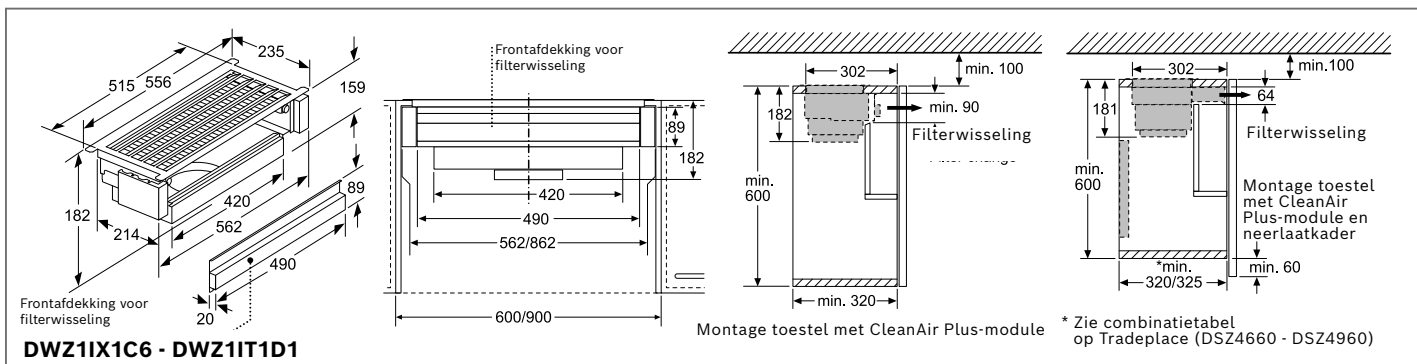

DWZ1DX116

DWZ0XX0J0

DWZ1CX116

DWZ0XX0J5

Technische schema's van de dampkappen

Installatiekanalen voor dampkappen

De lijst met accessoires hieronder is verkrijgbaar via onze afdeling Verkoop onderdelen op **02/4757130** of via het e-mailadres **bru-spareparts@bshg.com**.