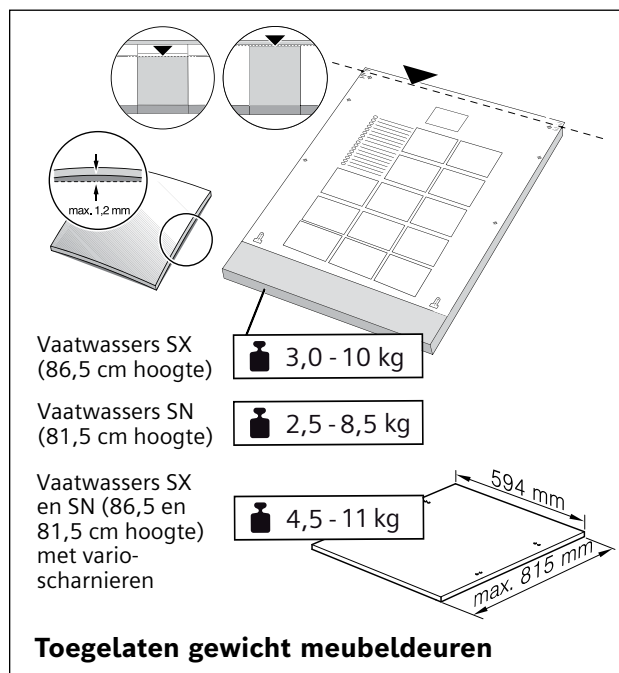

Vario-scharnieren van de SBT6TCX00E, SMT6TCX00E, SMH4EVX00E
Voor inbouw van uw vaatwasser in de hoogte, gelieve de technische tabellen te raadplegen op onze website:
www.bosch-home.be/nl/kolominbouw