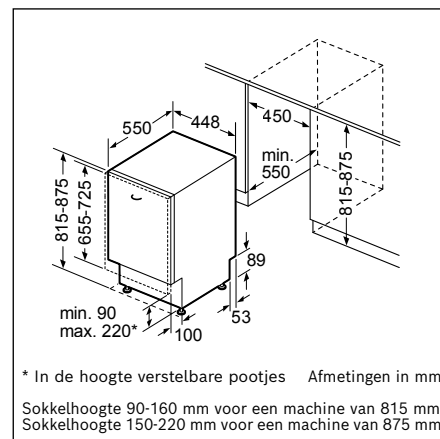

Technische schema's van de vaatwassers

SPV...

Vario-scharnieren van de SBT6TCX00E, SMT6TCX00E, SMH4EVX00E
Voor inbouw van uw vaatwasser in de hoogte, gelieve de technische tabellen te raadplegen op onze website:
www.bosch-home.be/nl/kolominbouw