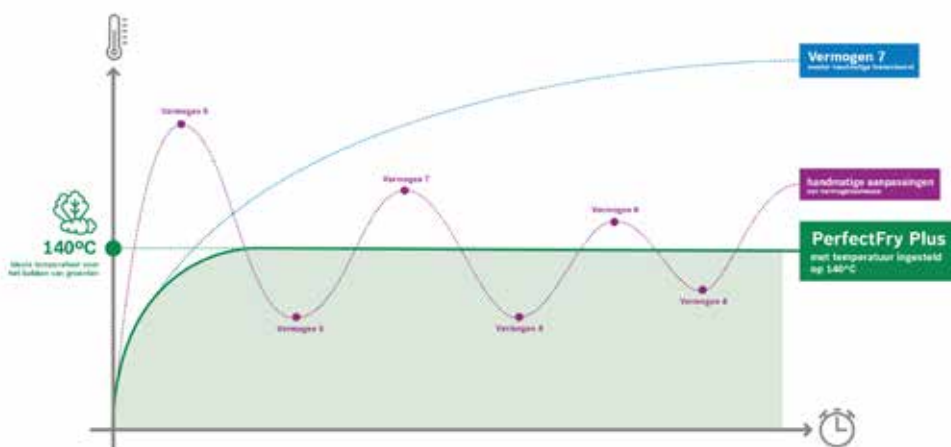

Wat is er lekkerder dan een perfecte biefstuk? Precies gebakken zoals je dat wil en niet te gaar. Maar om de beste smaak te krijgen, heb je niet alleen een vers stukje vlees van een goede slager nodig. Ook de ideale baktemperatuur is van cruciaal belang. Als die te hoog is, zal zelfs de beste biefstuk te snel garen of misschien wel aanbranden. Het maakt niet uit hoe je jouw biefstuk het liefst heeft bleu, à point of bien cuit: vlees precies bakken zoals je dat wil, is nu kinderspel. Tijdens het bakken controleert de PerfectFry-sensor de temperatuur van de pan. Vanaf nu bak je dus keer op keer gegarandeerd de perfecte biefstuk.

PerfectFry.

De perfecte biefstuk bakken begint bij de juiste temperatuur van de olie aangezien elke olie een ander rookpunt heeft. Als de temperatuur niet precies binnen de juiste waarden wordt gehouden, kan de olie snel aanbranden. Zo ligt het rookpunt van zonnebloemolie rond 210–225°C, terwijl dit voor olijfolie van eerste persing rond 130–180°C ligt. PerfectFry zegt je wanneer de olie die je gebruikt de ideale temperatuur heeft bereikt.

Gezond koken gemakkelijk gemaakt met PerfectFry Plus.

Met PerfectFry Plus is gezond koken gemakkelijker dan ooit. De intelligente sensor in uw kookplaat kan worden ingesteld op 11 verschillende temperaturniveaus, afhankelijk van uw maaltijd. Eenmaal geactiveerd warmt hij het voedsel zachtjes op, waarbij oververhitte olie en mogelijk schadelijke stoffen worden vermeden. Tijdens het hele kookproces houdt hij de temperatuur constant in de gaten - zoals de cruisecontrol in een auto - en voorkomt zo dat je eten dichtschroeit. Alle temperaturniveaus, kookzones en extra functies kunnen worden geregeld via de gebruiksvriendelijke en comfortabele DirectSelect gebruikersinterface.