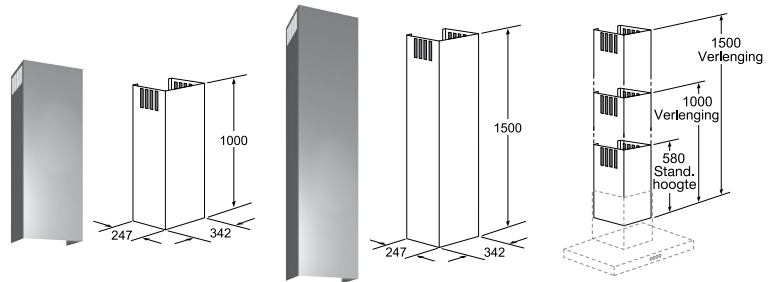

Ventilatiekanalen in inox

Ventilatiekanaal – Inox: verlengstuk van het telescopisch gedeelte voor een wand- of een eilanddampkap (de totale hoogte hangt af van het dampkaptyp). Geschikt voor luchtafvoer of kringloopwerking.

DECORATIEVE WANDDAMPKAPPEN:

DWB98PR50 - DWB98JQ50 - DWB97JP50 - DWB97LM50 DWB97CM50

DHZ1223 € 137,99*

Ventilatiekanaal voor wanddampkap - 100 cm.
De totale hoogte van de dampkap kan met 42 cm verlengd worden. Voor een max. hoogte van het schouwgedeelte van 100 tot 144,5 cm.

DHZ1233 € 189,99*

Ventilatiekanaal voor wanddampkap - 150 cm.
De totale hoogte van de dampkap kan met 48 tot 92 cm verlengd worden. Voor een max. hoogte van het schouwgedeelte van 150 tot 194,5 cm.