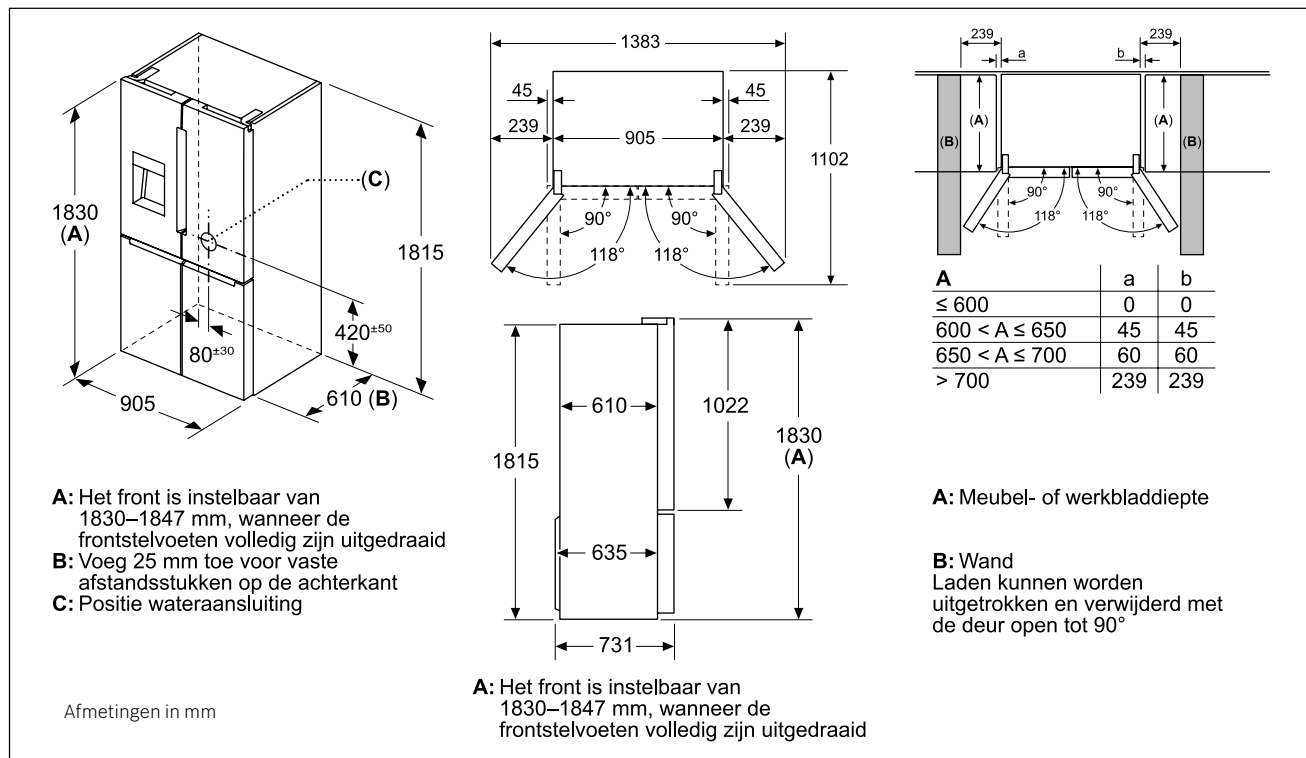

Technische schema's French Door

KFD96APEA

Opgelet Side-by-Side's KFD.....: Voor de koelkast met vaste wateraansluiting is het volgens de van kracht zijnde reglementering van Belgaqua (Belgische federatie voor de watersector) verplicht een terugslagklep type EA voor te monteren.