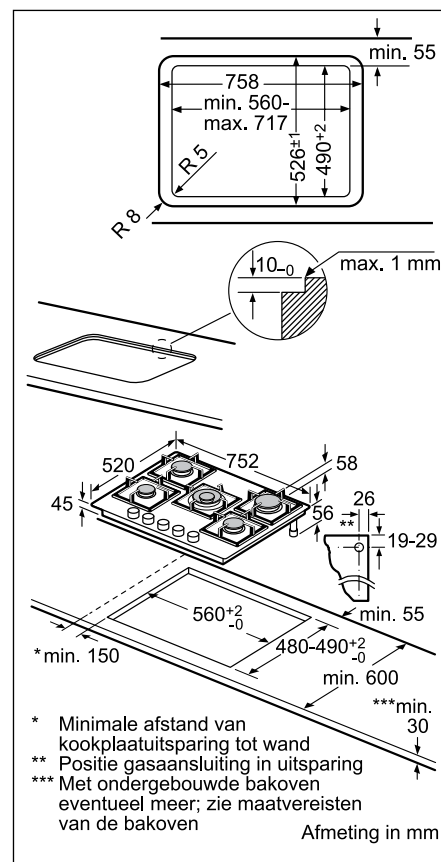

Technische schema's van de gaskookplaten

PPQ7A6B20