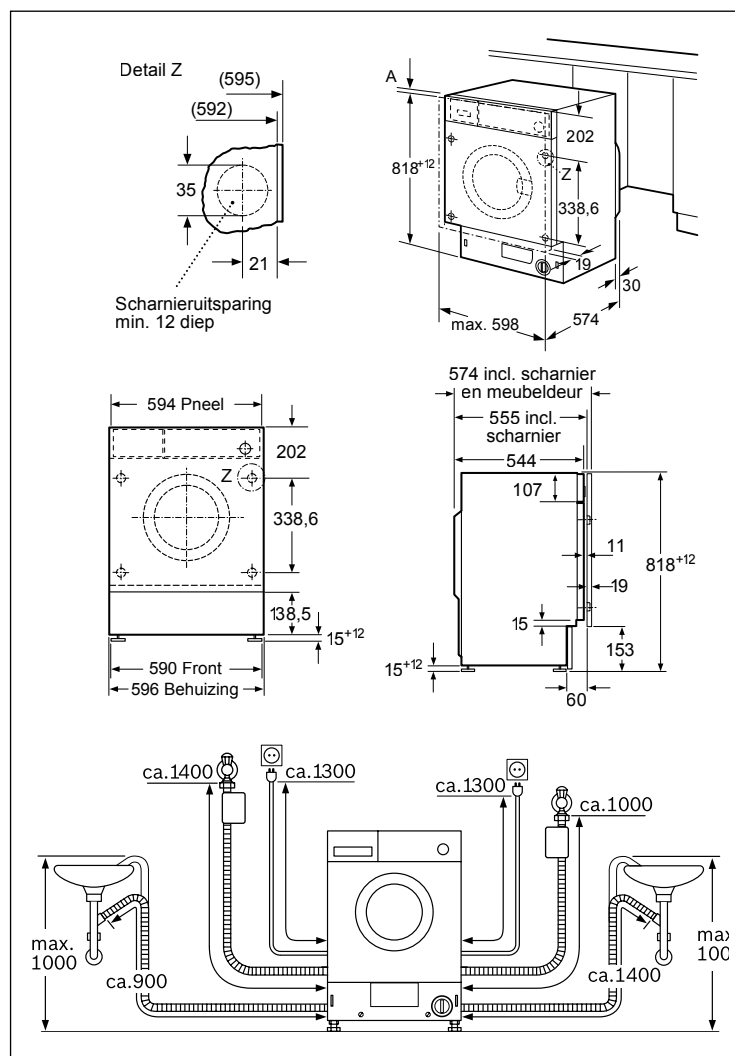

Technische schema's van de wasmachine