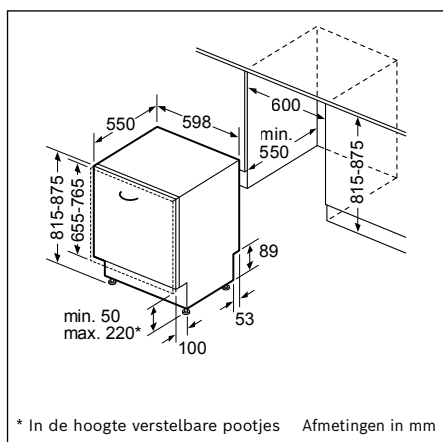

Technische schema's van de vaatwassers

SMH...

Vario-scharnieren van de SBT6TCX00E, SMT6TCX00E, SMH4EVX00E
Voor inbouw van uw vaatwasser in de hoogte, gelieve de technische tabellen te raadplegen op onze website:
www.bosch-home.be/nl/kolominbouw