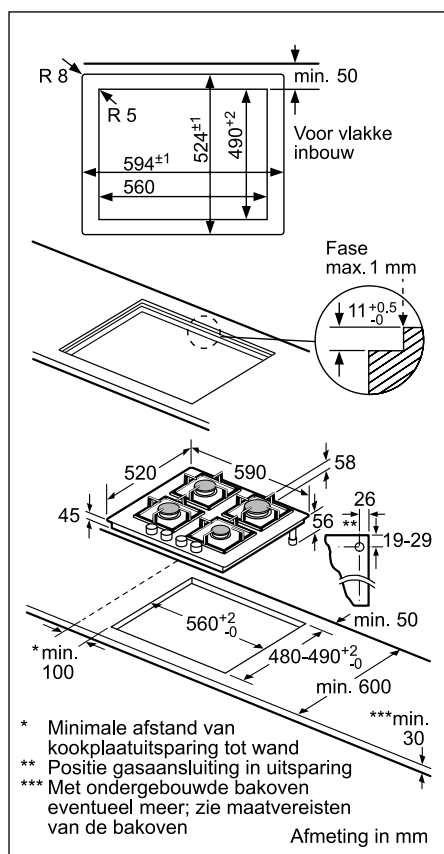

Technische schema's van de gaskookplaten

PPP6A6B20