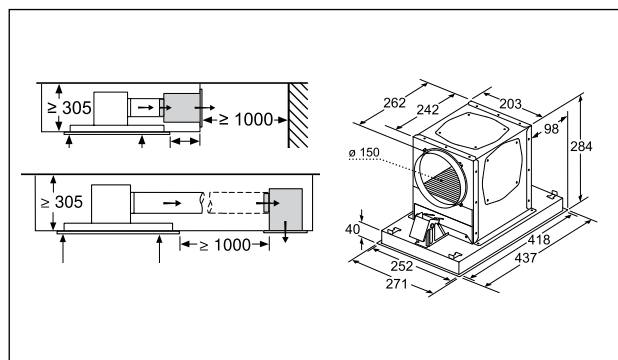

Inbouwschema CleanAir Plus-Set voor afvoergroepen