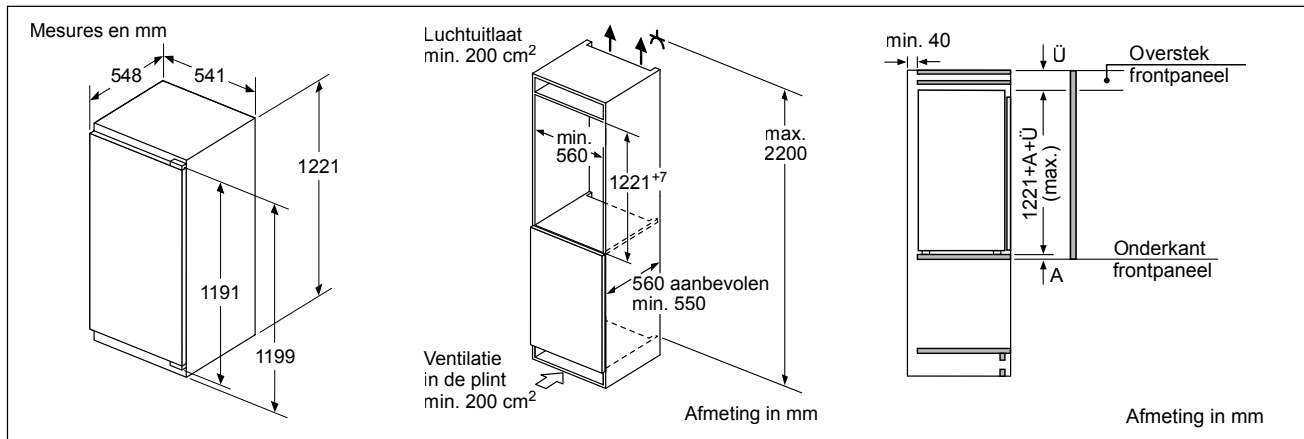

Technische schema's van de integreerbare koelkasten

KIL42VFE0 - KIR41VFE0