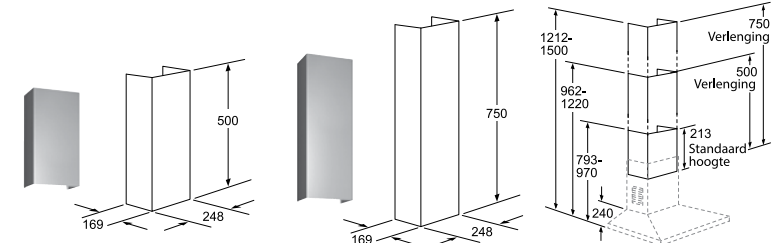

DHZ1234 € 126,99*

Ventilatiekanaal voor wanddampkap - 75 cm.
De totale hoogte van de dampkap kan met 28 tot 53 cm verlengd worden. Voor een max. hoogte van het schouwgedeelte van 121,2 tot 150 cm.

DECORATIEVE EILANDDAMPKAPPEN: