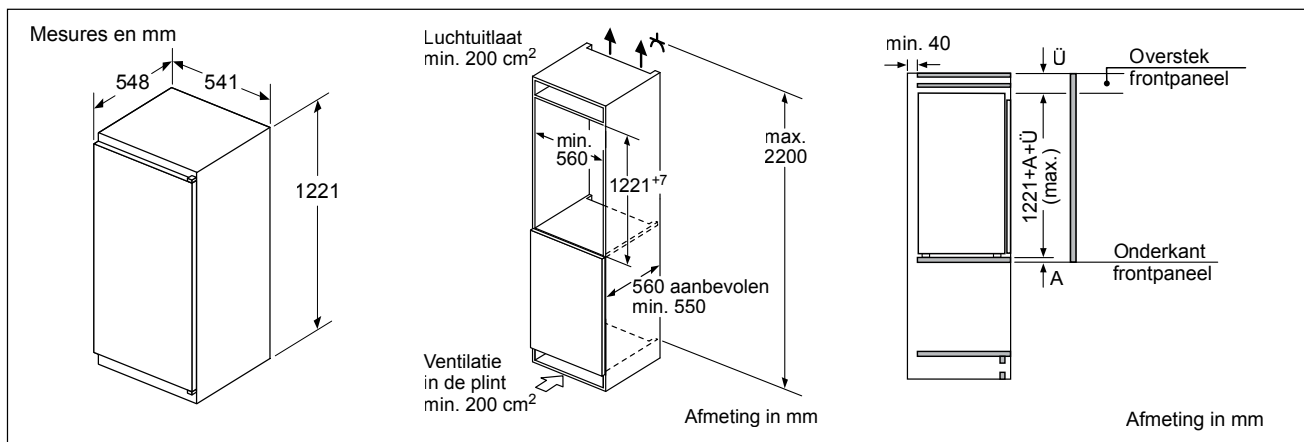

KIL42NSE0 - KIR415SE0