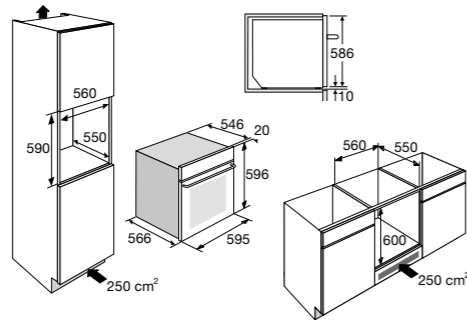

Ovenfuncties