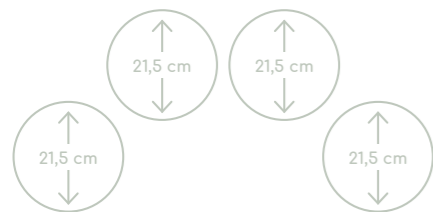

Kookzones

Inductiekookplaat, 90 cm breed