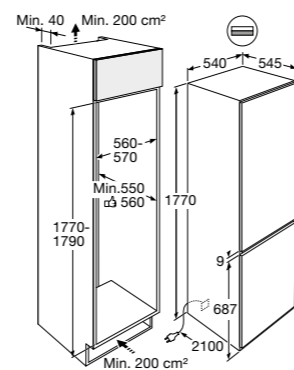

PCS27178L € 999,-

Specificaties

- Inhoud koelruimte 181 liter
- Inhoud vriesruimte 70 liter
- Sleepdeurmontage
- Geluidsniveau 38 dB(A)
- Energieklasse E
- Aansluitwaarde: 134 W

Gebruiksgemak

- Elektronische bediening
- CrispZone lade met handmatige luchtvochtigheidscontrole
- LowFrost; minder en gemakkelijker ontdooien

PCS34178L € 1.099,-

Specificaties

- Inhoud koelruimte 189 liter
- Inhoud vriesruimte 71 liter
- Sleepdeurmontage
- Geluidsniveau 36 dB(A)
- Energieklasse E
- Aansluitwaarde: 100 W

Gebruiksgemak

- Mechanische bediening
- CrispZone lade met handmatige luchtvochtigheidscontrole
- LowFrost; minder en gemakkelijker ontdooien

PCD28178L € 1.219,-

Specificaties

- Inhoud koelruimte 181 liter
- Inhoud vriesruimte 70 liter
- Deur-op-deurmontage
- Geluidsniveau 37 dB(A)
- Energieklasse D
- Aansluitwaarde: 170 W

Gebruiksgemak

- Elektronische bediening
- Glazen plateaus met inox afwerking
- CrispZone lade met handmatige luchtvochtigheidscontrole
- LowFrost; minder en gemakkelijker ontdooien

PCS34178N € 1.229,-

Specificaties

- Inhoud koelruimte 180 liter
- Inhoud vriesruimte 68 liter
- Sleepmontage
- Geluidsniveau 39 dB(A)
- Energieklasse E
- Aansluitwaarde: 200 W

Gebruiksgemak

- Elektronische bediening met temperatuurweergave
- CrispZone lade met handmatige luchtvochtigheidscontrole
- AdaptCool sensor die temperatuur afstemt op gebruiksritme
- NoFrost; vriesgedeelte blijft ijsvrij, nooit meer ontdooien

PCD26178N € 1.599,-

Specificaties

- Inhoud koelruimte 180 liter
- Inhoud vriesruimte 68 liter
- Deur-op-deur montage
- Geluidsniveau 39 dB(A)
- Energieklasse E
- Aansluitwaarde: 200 W

Gebruiksgemak