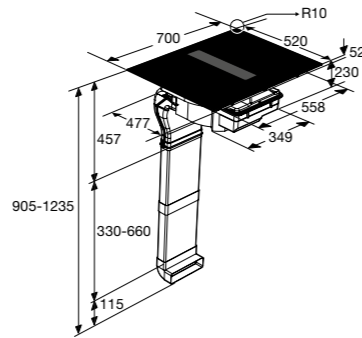

Totaal aanzicht