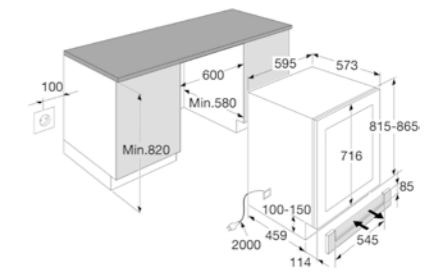

Ervaar ultieme luxe met een wijnklimaatkast

De zeer luxueus uitgevoerde wijnklimaatkast van Pelgrim is een blikvanger in iedere keuken. De zwarte onderbouwkast is niet alleen een genot voor het oog, maar biedt ook gemak dankzij **ConnectLife** en het **push-to-open** systeem. De binnenkant is voorzien van vier houten uittrekbare legplateaus. Een geribbelde bodem zorgt voor een stabiele plaatsing van de wijnflessen. De **touch control bediening** met wit LED display geeft inzicht in de temperatuur en het luchtvochtigheidspercentage. Je kunt maar liefst **44 flessen** van 0,75 liter kwijt in deze wijnklimaatkast.