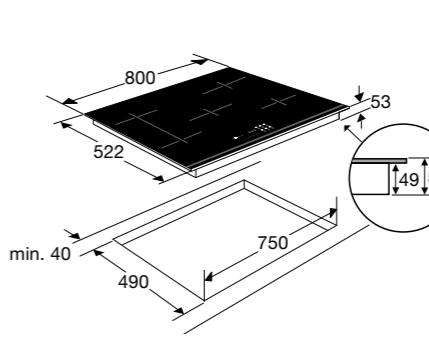

Inductiekookplaat met koppelzones en slidebediening, 90 cm breed