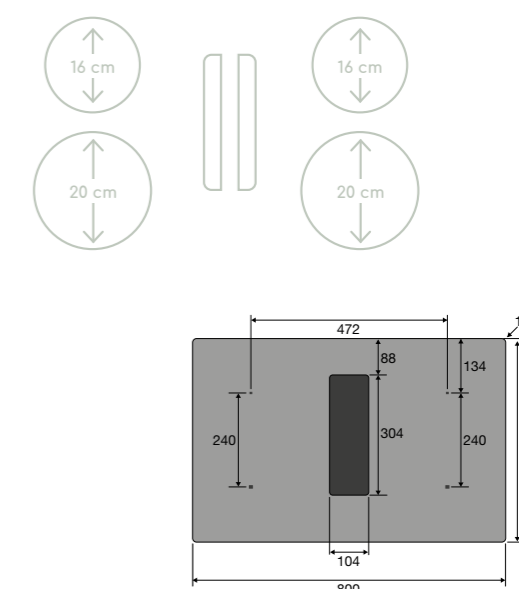

Kookzones

Ga naar inbouwtekening p. 69