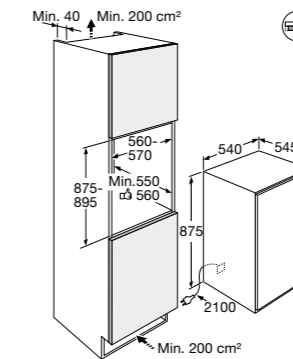

Koelen en vriezen

Een koelkast of vriezer staat 24 uur per dag aan. In ons assortiment ligt de nadruk daarom op energiezuinige techniek. Praktische en slimme functies zoals **AdaptCool** die het gebruik ritme bijhoudt, **NoFrost** zorgt ervoor dat je de vriezer niet meer hoeft te ontdoeien en de **CrispZone** houdt voedsel tot wel drie keer langer vers. Zo bespaar je flink op de energie- en boodschappenrekening. Dat scheelt!

PKO3082

€ 849,-

Specificaties

- Inhoud koelruimte 138 liter
- Deur-op-deurmontage
- Geluidsniveau 37 dB(A)
- Energieklasse E
- Aansluitwaarde: 60 W

Gebruiksgemak

- Elektronische bediening met temperatuurweergave

PKVO3082

€ 899,-

Specificaties

- Inhoud koelruimte 104 liter
- Inhoud vriesruimte 17 liter
- Deur-op-deurmontage
- Geluidsniveau 38 dB(A)
- Energieklasse E
- Aansluitwaarde: 90 W

Gebruiksgemak

- Elektronische bediening met temperatuurweergave

PVO3082

€ 949,-

Specificaties

- Inhoud vriesruimte 101 liter
- Deur-op-deurmontage
- Geluidsniveau 38 dB(A)
- Energieklasse E
- Aansluitwaarde: 115 W

Gebruiksgemak

- Elektronische bediening met temperatuurweergave
- FastFreeze functie

PKS27088

€ 649,-

Specificaties

- Inhoud koelruimte 126 liter
- Sleepdeurmontage
- Geluidsniveau 35 dB(A)
- Energieklasse E
- Aansluitwaarde: 124 W

Gebruiksgemak

- Elektronische bediening

PKVS27088

€ 699,-

Specificaties

- Inhoud koelruimte 96 liter
- Inhoud vriesruimte 16 liter
- Sleepdeurmontage
- Geluidsniveau 113 dB(A)
- Energieklasse E
- Aansluitwaarde: 134 W

Gebruiksgemak

- Elektronische bediening