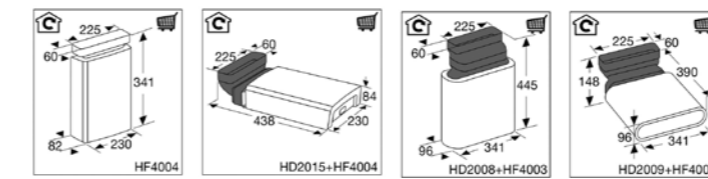

IKR8083F/IKR8083M