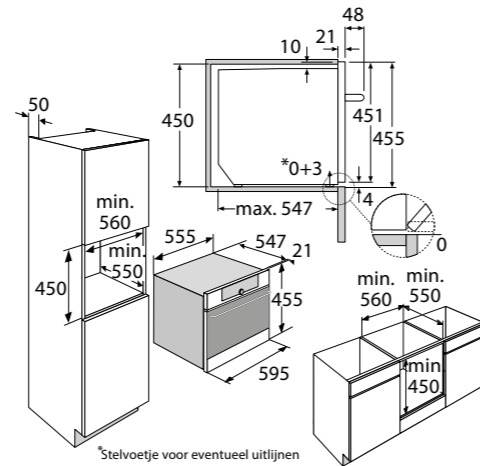

Ovenfuncties

*Stelvoetje voor eventueel uitlijnen