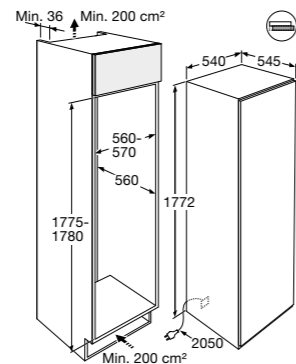

Ervaar ultieme luxe met een wijnklimaatkast

De zeer luxueus uitgevoerde wijnklimaatkast van Pelgrim is een blikvanger in iedere keuken. De zwarte onderbouwkast is niet alleen een genot voor het oog, maar biedt ook gemak dankzij **ConnectLife** en het **push-to-open** systeem. De binnenkant is voorzien van vier houten uittrekbare legplateaus. Een geribbelde bodem zorgt voor een stabiele plaatsing van de wijnflessen. De **touch control bediening** met wit LED display geeft inzicht in de temperatuur en het luchtvochtigheidspercentage. Je kunt maar liefst **44 flessen** van 0,75 liter kwijt in deze wijnklimaatkast.