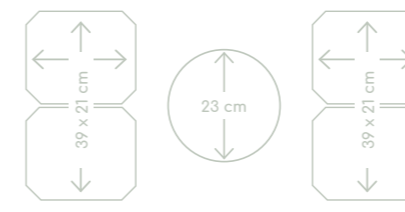

IK5094F € 1.169,-

Specificaties

- 4 x kookzone ø 21,5 cm - 3000 W
- 10 standen per kookzone
- Aansluitwaarde: 3680 / 7400 W

Gebruiksgemak

- Slidebediening per zone
- Facet afwerking rondom
- Boostfunctie per kookzone
- Cheffunctie, warmhoudstand en aankookfunctie
- Standaard geleverd voor 2-fasen, maar kan ook worden aangesloten op 1-fase
- Nismaat van 860 x 490 mm

Kookzones

IDK7950NY € 1.449,-

Specificaties

- 4 x kookzone ø 18,0 cm - 3000 W
- 1 x XL kookzone ø 26,0 cm - 3700 W
- 10 standen per kookzone
- Aansluitwaarde: 11 100 W

Gebruiksgemak

- Tiptoetsbediening per kookzone
- Inox sierlijst aan de zijkanten en facet afwerking voor
- Boostfunctie per kookzone
- Smelt- en warmhoudstand en aankookfunctie
- Zeer efficiënte A+ inductiezones
- Nismaat van 860 x 490 mm

Kookzones

IKA7094 € 1.499,-

Specificaties

- 2 x flexzone - 3700 W
- 1 x kookzone ø 27,5 cm - 3700 W
- 1 x kookzone ø 23,0 cm - 3700 W
- 1 x kookzone ø 20,0 cm - 3000 W
- 10 standen per kookzone
- Aansluitwaarde: 7400 W

Gebruiksgemak

- LightOnly slider
- Afgeronde rand rondom
- Boostfunctie per kookzone
- AutoGrill, warmhoudstand en aankookfunctie
- AutoAir; automatische afzuiging*
- EasyControl; verlichting en vermogen van afzuigkap te bedienen via inductiekookplaat*
- Zeer efficiënte A+ inductiezones
- Nismaat van 810 x 490 mm

Kookzones

* Specificatie enkel van toepassing i.c.m. AutoAir serie dampkappen

IKA7093 € 1.699,-

Specificaties

- 4 x flexzone - 3700 W
- 1 x kookzone ø 23,0 cm - 3700 W
- 10 standen per kookzone
- Aansluitwaarde: 11 100 W

Gebruiksgemak