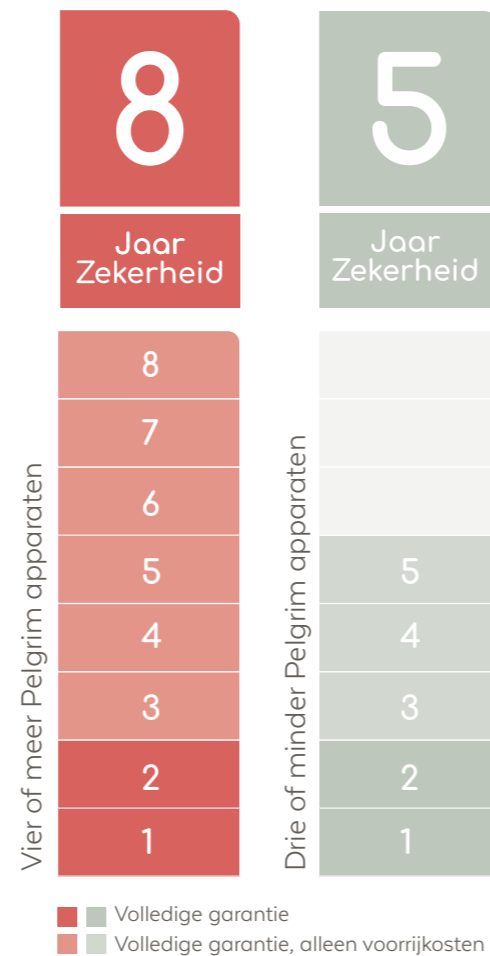

Unieke garantie

Wij zijn zó overtuigd van de kwaliteit van onze apparatuur, dat wij unieke service en zekerheid bieden. Standaard ontvang je onze fabrieksgarantie van 2 jaar. De mogelijkheid bestaat om deze garantie met 3 of 6 jaar te verlengen.*

Tot 8 jaar garantie

Wanneer u in één koop tot en met drie (of minder) elektrische Pelgrim inbouwapparaten aankoopt, ontvangt u na registratie vijf jaar garantie*, waarvan twee jaar volledige fabrieksgarantie. Voor de resterende drie jaar betaalt u slechts een service forfait per interventie.

Wanneer u in één koop minstens vier elektrische Pelgrim inbouwapparaten aankoopt, ontvangt u na registratie maar liefst acht jaar garantie*, waarvan twee jaar volledige fabrieksgarantie. Voor de resterende zes jaar betaalt u slechts een service forfait per interventie.

*U dient de nieuwe Pelgrim apparaten dan wel binnen 30 dagen na aankoop te registreren. Registreren kan eenvoudig via www.pelgrim.be. Voor de voorwaarden en condities van de garantie, en om mogelijke onduidelijkheden te voorkomen, verwijzen wij u naar onze laatste Service- en Garantievoorwaarden van toepassing zijnde op onze website: www.pelgrim.be.