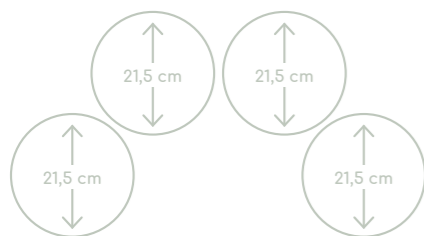

Kookzones

Inductiekookplaat AutoAir met slidebediening, 80 cm breed