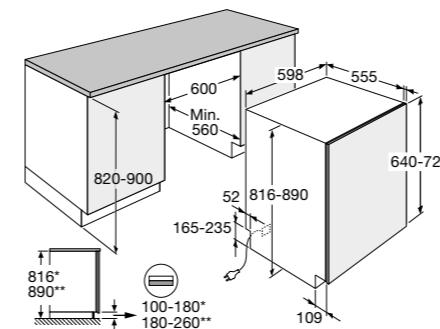

GVW250L € 999,-

Specificaties

- 14 couverts
- 8 wasprogramma's
- Geluidsniveau 39 dB(A)
- Energieklasse C
- Aansluitwaarde: 1900 W

Gebruiksgemak

- LCD display met tiptoetsen
- Uitgestelde start van 1-24 uur
- Handige wasprogramma's: Hygiëne 70°C, Eco, 1-uurs programma
- AutoProgram: automatisch sensorgestuurd wasprogramma
- NightProgram: extra stil wasprogramma van 37 dB(A)

GVW250XL € 999,-

Specificaties

- 14 couverts
- 8 wasprogramma's
- Geluidsniveau 39 dB(A)
- Energieklasse C
- Aansluitwaarde: 1900 W

Gebruiksgemak

- LCD display met tiptoetsen
- Uitgestelde start van 1-24 uur
- Handige wasprogramma's: Hygiëne 70°C, Eco, 1-uurs programma
- AutoProgram: automatisch sensorgestuurd wasprogramma
- NightProgram: extra stil wasprogramma van 37 dB(A)

GVW305XL € 1.049,-

Specificaties

- 16 couverts
- 6 wasprogramma's
- Geluidsniveau 44 dB(A)
- Energieklasse C
- Aansluitwaarde: 2158 W

Gebruiksgemak

- LED display met tiptoetsen
- Uitgestelde start van 1-24 uur
- Handige wasprogramma's: SpeedWash, Intensief, Eco
- AutoProgram: automatisch sensorgestuurd wasprogramma
- Wijnglashouders voor extra stabiliteit
- Min - max gewicht deurpaneel deur-op-deur montage 5 -9 kg
- LED verlichting in kuip

GVWC270L € 1.049,-

Specificaties

- 14 couverts
- 7 wasprogramma's
- Geluidsniveau 42 dB(A)
- Energieklasse C
- Aansluitwaarde: 1900 W

Gebruiksgemak