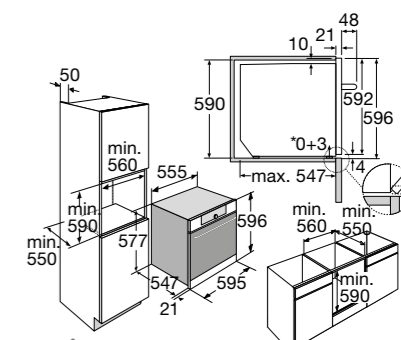

Ovenfuncties

*Stelvoetje voor eventueel uitlijnen