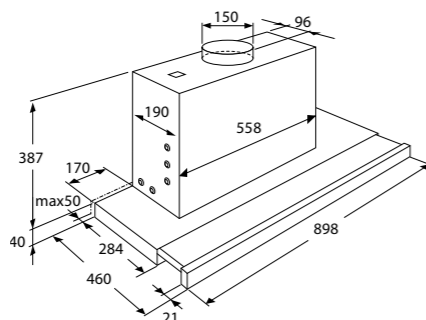

Telescopische dampkap,
60 cm breed

SLK685RVS € 549,-

Specificaties

- Luchtafvoer afzuigcapaciteit (min/max/int): 240 / 515 / 625 m³/h
- Recirculatie afzuigcapaciteit (min/max/int): 208 / 464 / 515 m³/h (geur-koolstoffilter KF32)
- 2 x 2,5 W LED spots
- Energieklasse A
- Aansluitwaarde: 205 W

Gebruiksgemak

- Bediening door elektronische druktoetsen
- Intensiefstand; tijdelijk extra hoge afzuigcapaciteit

SLK985RVS € 749,-

Specificaties

- Luchtafvoer afzuigcapaciteit (min/max/int): 240 / 515 / 625 m³/h
- Recirculatie afzuigcapaciteit (min/max/int): 208 / 464 / 515 m³/h (geur-koolstoffilter KF32)
- 2 x 2,5 W LED spots
- Energieklasse A
- Aansluitwaarde: 205 W

Gebruiksgemak

- Bediening door elektronische druktoetsen
- Intensiefstand; tijdelijk extra hoge afzuigcapaciteit

PSK625RVS € 449,-

Specificaties

- Luchtafvoer afzuigcapaciteit (min/max): 195 / 445 m³/h
- Recirculatie afzuigcapaciteit (min/max): 148 / 194 m³/h (geur-koolstoffilter KF34)
- 2 x 2,5 W LED lampen
- Energieklasse B
- Aansluitwaarde: 130 W

Gebruiksgemak

- Bediening door mechanische druktoetsen

BSK662MAT € 519,-
BSK662RVS € 519,-

Specificaties

- Luchtafvoer afzuigcapaciteit (min/max/int): 275 / 560 / 700 m³/h
- Recirculatie afzuigcapaciteit (min/max/int): 220 / 305 / 315 m³/h (LongLife geur-koolstoffilter HF2012)
- 2 x 2,5 W LED spots
- Energieklasse B
- Aansluitwaarde: 260 W

Gebruiksgemak

- Bediening door elektronische druktoetsen
- Intensiefstand; tijdelijk extra hoge afzuigcapaciteit

BSSA671MAT € 739,-

Specificaties