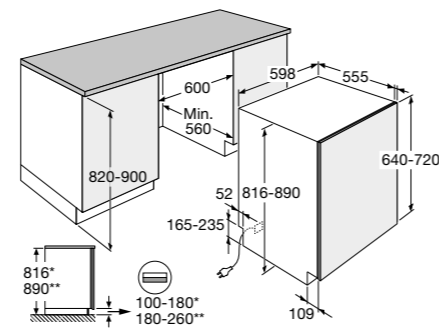

Vaatwasser ConnectLife met besteklade, 82 cm hoog

GVW380L € 1.249,-

Specificaties

- 16 couverts; Flex besteklade bovenin
- 9 wasprogramma's
- Geluidsniveau 42 dB(A)
- Energieklasse A

Gebruiksgemak

- LED display met tiptoetsen
- Uitgestelde start van 1-24 uur
- Handige wasprogramma's: SpeedWash, intensief, Eco, 1-uurs programma
- AutoProgram: automatisch sensorgestuurd wasprogramma
- TimeLight; programma tijd indicatie op vloer
- Wijnglashouders voor extra stabiliteit
- TotalDry; deur opent automatisch voor extra droogresultaat
- Min - max gewicht deurpaneel deur-op-deur montage 5 -9 kg
- Extra LED verlichting in kuip