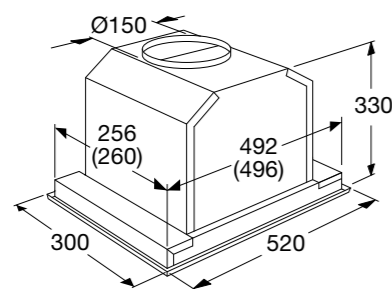

Gebruiksgemak

- Bediening door verzinkbare draaiknop

* Specificatie enkel van toepassing i.c.m. AutoAir serie kookplaten

* Specificatie enkel van toepassing i.c.m. AutoAir serie kookplaten

Plafondunit,
90 cm breed