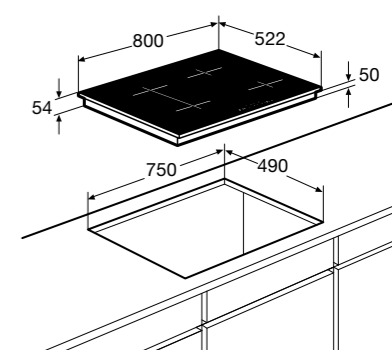

Gebruiksgemak

- Tiptoetsbediening per kookzone
- Matzwarte sierlijst rondom
- Boostfunctie per kookzone
- Smelt- en warmhoudstand en aankookfunctie
- Nismaat van 750 x 490 mm

Kookzones

Inductiekookplaat met slidebediening, 80 cm breed