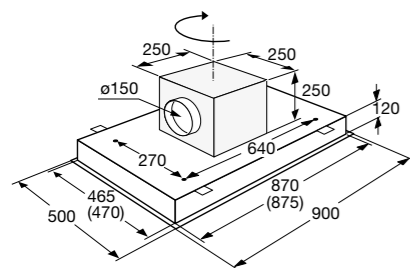

Plafondunit AutoAir,
90 cm breed

ISWA0961MAT € 1.699,-
ISWA0961WIT € 1.699,-

Specificaties

- Luchtafvoer afzuigcapaciteit (min/max/int): 480 / 620 / 700 m³/h
- Recirculatie afzuigcapaciteit (min/max/int): 98 / 278 / 444 m³/h (LongLife geur-fijnstoffilter HF3007, let op: startset HRO008 nodig bij eerste gebruik)
- 4 x 1,1 W LED spots
- Energieklasse A+
- Aansluitwaarde: 149 W

Gebruiksgemak

- Bediening door elektronische druktoetsen, afstandsbediening of inductiekookplaat*
- Intensiefstand; tijdelijk extra hoge afzuigcapaciteit
- AutoAir; automatische afzuiging*
- EasyControl; verlichting en vermogen te bedienen via inductiekookplaat*
- Door platte motor minimale inbouwhoogte 19,5 cm

* Specificatie enkel van toepassing i.c.m. AutoAir serie kookplaten