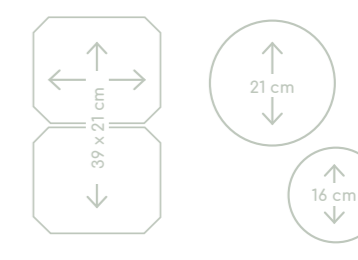

Gebruiksgemak

- Tiptoetsbediening per kookzone
- Inox sierlijst aan de zijkanten en facet afwerking voor
- Boostfunctie per kookzone
- Smelt- en warmhoudstand en aankookfunctie
- Standaard geleverd voor 2-fasen, maar kan ook worden aangesloten op 1-fase
- Nismaat van 750 x 490 mm

Kookzones

Inductiekookplaat met flexzones, 80 cm breed

IK4083M € 1.039,-

Specificaties

- 2 x flexzone - 3000 W (gekoppeld 3700 W)
- 1 x kookzone ø 16,0 cm - 1850 W
- 1 x kookzone ø 21,0 cm - 3000 W
- 10 standen per kookzone
- Aansluitwaarde: 7400 W

Gebruiksgemak

- Tiptoetsbediening per kookzone
- Matzwarte sierlijst rondom
- Boostfunctie per kookzone
- Smelt- en warmhoudstand en aankookfunctie
- Nismaat van 750 x 490 mm

Kookzones

Inductiekookplaat met slidebediening, 80 cm breed