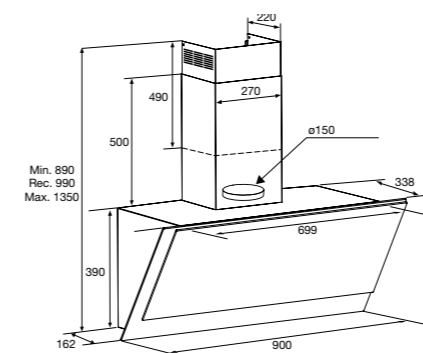

Eilandschouwkap AutoAir,
90 cm breed

BEGA970MAT

€ 1.399,-

Specificaties

- Luchtafvoer afzuigcapaciteit (min/max/int): 260 / 470 / 700 m³/h
- Recirculatie afzuigcapaciteit (min/max/int): 240 / 430 / 620 m³/h (LongLife geur-fijnstoffilter HF3013, let op: startset HRO014 nodig bij eerste gebruik)
- 2 x 4,8 W dimbare LED strips
- Energieklasse A+
- Aansluitwaarde: 254 W

Gebruiksgemak

- Bediening door elektronische tiptoetsen of inductiekookplaat*
- Intensiefstand; tijdelijk extra hoge afzuigcapaciteit
- AutoAir; automatische afzuiging*
- EasyControl; verlichting en vermogen te bedienen via inductiekookplaat*

* Specificatie enkel van toepassing
i.c.m. AutoAir serie kookplaten