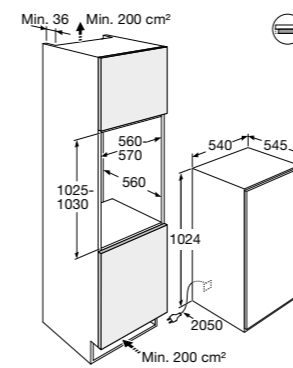

Koelkast, nis 122 cm

PKS27122 € 799,-

Specificaties

- Inhoud koelruimte 193 liter
- Sleepmontage
- Geluidsniveau 35 dB(A)
- Energieklasse E
- Aansluitwaarde: 60 W

Gebruiksgemak

- Elektronische bediening
- CrispZone lade met handmatige luchtvochtigheidscontrole