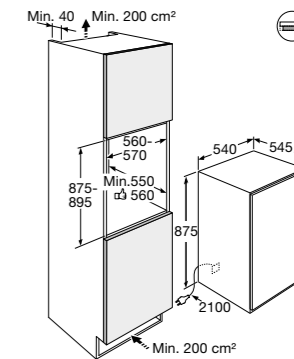

Koelen en vriezen

Een koelkast of vriezer staat 24 uur per dag aan. In ons assortiment ligt de nadruk daarom op energiezuinige techniek. Praktische en slimme functies zoals **AdaptCool** die het gebruik ritme bijhoudt, **NoFrost** zorgt ervoor dat je de vriezer niet meer hoeft te ontdoeien en de **CrispZone** houdt voedsel tot wel drie keer langer vers. Zo bespaar je flink op de energie- en boodschappenrekening. Dat scheelt!

PKO3082

€ 849,-

Specificaties

- Inhoud koelruimte 138 liter
- Deur-op-deurmontage
- Geluidsniveau 37 dB(A)
- Energieklasse E
- Aansluitwaarde: 60 W

Gebruiksgemak

- Elektronische bediening met temperatuurweergave

PKVO3082

€ 899,-

Specificaties

- Inhoud koelruimte 104 liter
- Inhoud vriesruimte 17 liter
- Deur-op-deurmontage
- Geluidsniveau 38 dB(A)
- Energieklasse E
- Aansluitwaarde: 90 W

Gebruiksgemak

- Elektronische bediening met temperatuurweergave

PVO3082

€ 949,-

Specificaties

- Inhoud vriesruimte 101 liter
- Deur-op-deurmontage
- Geluidsniveau 38 dB(A)
- Energieklasse E
- Aansluitwaarde: 115 W

Gebruiksgemak

- Elektronische bediening met temperatuurweergave
- FastFreeze functie

PKS27088

€ 649,-

Specificaties

- Inhoud koelruimte 126 liter
- Sleepdeurmontage
- Geluidsniveau 35 dB(A)
- Energieklasse E
- Aansluitwaarde: 124 W

Gebruiksgemak

- Elektronische bediening

PKVS27088

€ 699,-

Specificaties

- Inhoud koelruimte 96 liter
- Inhoud vriesruimte 16 liter
- Sleepdeurmontage
- Geluidsniveau 113 dB(A)
- Energieklasse E
- Aansluitwaarde: 134 W

Gebruiksgemak

- Elektronische bediening