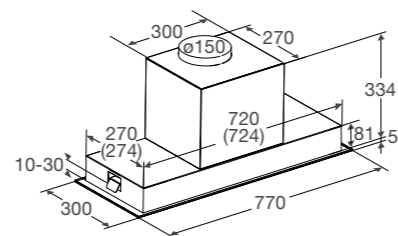

Gebruiksgemak

- Bediening door verzinkbare draaiknop

* Specificatie enkel van toepassing i.c.m. AutoAir serie kookplaten

* Specificatie enkel van toepassing i.c.m. AutoAir serie kookplaten

Plafondunit,
90 cm breed