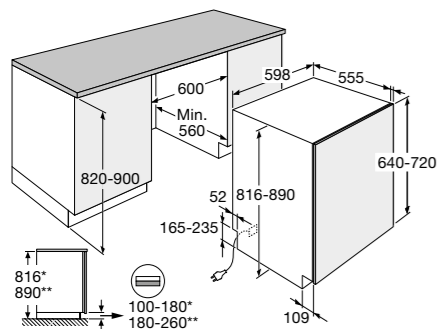

GVW250L € 999,-

Specificaties

- 14 couverts
- 8 wasprogramma's
- Geluidsniveau 39 dB(A)
- Energieklasse C
- Aansluitwaarde: 1900 W

Gebruiksgemak

- LCD display met tiptoetsen
- Uitgestelde start van 1-24 uur
- Handige wasprogramma's: Hygiëne 70°C, Eco, 1-uurs programma
- AutoProgram: automatisch sensorgestuurd wasprogramma
- NightProgram: extra stil wasprogramma van 37 dB(A)

GVW250XL € 999,-

Specificaties

- 14 couverts
- 8 wasprogramma's
- Geluidsniveau 39 dB(A)
- Energieklasse C
- Aansluitwaarde: 1900 W

Gebruiksgemak

- LCD display met tiptoetsen
- Uitgestelde start van 1-24 uur
- Handige wasprogramma's: Hygiëne 70°C, Eco, 1-uurs programma
- AutoProgram: automatisch sensorgestuurd wasprogramma
- NightProgram: extra stil wasprogramma van 37 dB(A)

GVW305XL € 1.049,-

Specificaties

- 16 couverts
- 6 wasprogramma's
- Geluidsniveau 44 dB(A)
- Energieklasse C
- Aansluitwaarde: 2158 W

Gebruiksgemak

- LED display met tiptoetsen
- Uitgestelde start van 1-24 uur
- Handige wasprogramma's: SpeedWash, Intensief, Eco
- AutoProgram: automatisch sensorgestuurd wasprogramma
- Wijnglashouders voor extra stabiliteit
- Min - max gewicht deurpaneel deur-op-deur montage 5 -9 kg
- LED verlichting in kuip

GVWC270L € 1.049,-

Specificaties

- 14 couverts
- 7 wasprogramma's
- Geluidsniveau 42 dB(A)
- Energieklasse C
- Aansluitwaarde: 1900 W

Gebruiksgemak