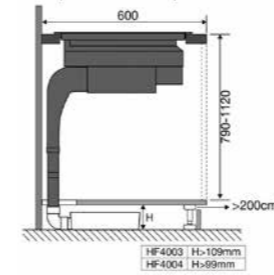

IKR3082F

IKR3093ANT

Zijaanzicht werkblad 600 mm

Zijaanzicht met afvoer 90x220 mm

Zijaanzicht standaard afvoer en verlenging

Zijaanzicht met plasmafilter

Zijaanzicht met liggende plasmafilter en adapter

Vooranzicht