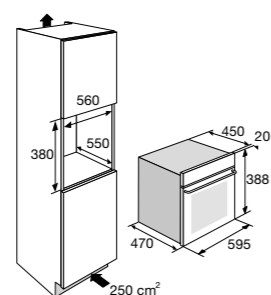

Ovenfuncties