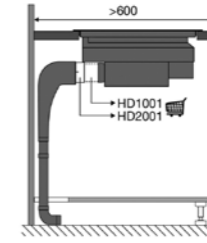

IKR3082F

IKR3093ANT

Zijaanzicht werkblad 600 mm

Zijaanzicht met afvoer 90x220 mm

Zijaanzicht standaard afvoer en verlenging

Zijaanzicht met plasmafilter

Zijaanzicht met liggende plasmafilter en adapter

Vooranzicht