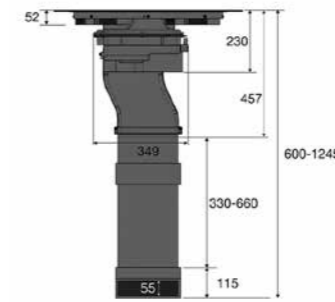

IKR3082F

IKR3093ANT

Zijaanzicht werkblad 600 mm

Zijaanzicht met afvoer 90x220 mm

Zijaanzicht standaard afvoer en verlenging

Zijaanzicht met plasmafilter

Zijaanzicht met liggende plasmafilter en adapter

Vooranzicht