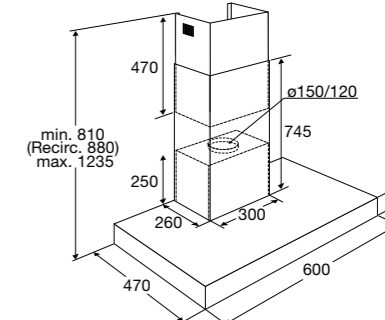

Telescopische dampkap,
60 cm breed

SLK685RVS € 549,-

Specificaties

- Luchtafvoer afzuigcapaciteit (min/max/int): 240 / 515 / 625 m³/h
- Recirculatie afzuigcapaciteit (min/max/int): 208 / 464 / 515 m³/h (geur-koolstoffilter KF32)
- 2 x 2,5 W LED spots
- Energieklasse A
- Aansluitwaarde: 205 W

Gebruiksgemak

- Bediening door elektronische druktoetsen
- Intensiefstand; tijdelijk extra hoge afzuigcapaciteit

SLK985RVS € 749,-

Specificaties

- Luchtafvoer afzuigcapaciteit (min/max/int): 240 / 515 / 625 m³/h
- Recirculatie afzuigcapaciteit (min/max/int): 208 / 464 / 515 m³/h (geur-koolstoffilter KF32)
- 2 x 2,5 W LED spots
- Energieklasse A
- Aansluitwaarde: 205 W

Gebruiksgemak

- Bediening door elektronische druktoetsen
- Intensiefstand; tijdelijk extra hoge afzuigcapaciteit

PSK625RVS € 449,-

Specificaties

- Luchtafvoer afzuigcapaciteit (min/max): 195 / 445 m³/h
- Recirculatie afzuigcapaciteit (min/max): 148 / 194 m³/h (geur-koolstoffilter KF34)
- 2 x 2,5 W LED lampen
- Energieklasse B
- Aansluitwaarde: 130 W

Gebruiksgemak

- Bediening door mechanische druktoetsen

BSK662MAT € 519,-
BSK662RVS € 519,-

Specificaties

- Luchtafvoer afzuigcapaciteit (min/max/int): 275 / 560 / 700 m³/h
- Recirculatie afzuigcapaciteit (min/max/int): 220 / 305 / 315 m³/h (LongLife geur-koolstoffilter HF2012)
- 2 x 2,5 W LED spots
- Energieklasse B
- Aansluitwaarde: 260 W

Gebruiksgemak

- Bediening door elektronische druktoetsen
- Intensiefstand; tijdelijk extra hoge afzuigcapaciteit

BSSA671MAT € 739,-

Specificaties