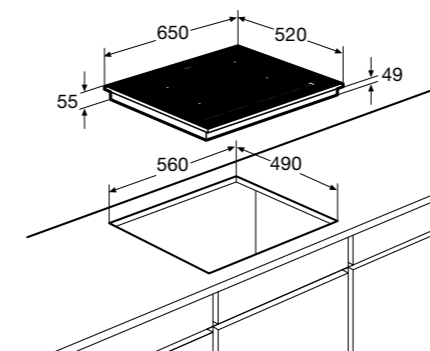

Kookzones

Inductiekookplaat met flexzones, 60 cm breed