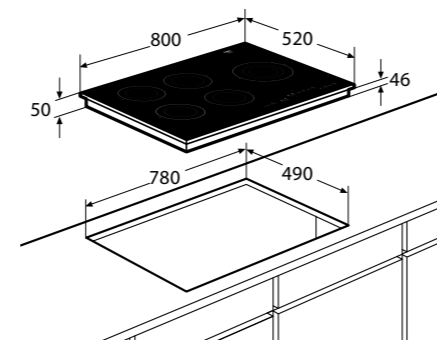

Kookzones

Inductiekookplaat met flexzones en slidebediening, 77 cm breed