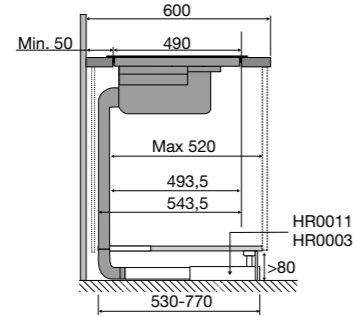

Zijaanzicht werkblad 600 mm

Zijaanzicht verdiept werkblad

Zijaanzicht t.b.v. lade berekening

Bovenaanzicht

Voorraanzicht

Zijaanzicht werkblad 600 mm combinatie HR0003 en HR0011

Code	A uitsparing	B kastbreedte	C plint
HR0003	602 mm	>800 mm	>80 mm
HR0011	475 mm	>600 mm	>80 mm