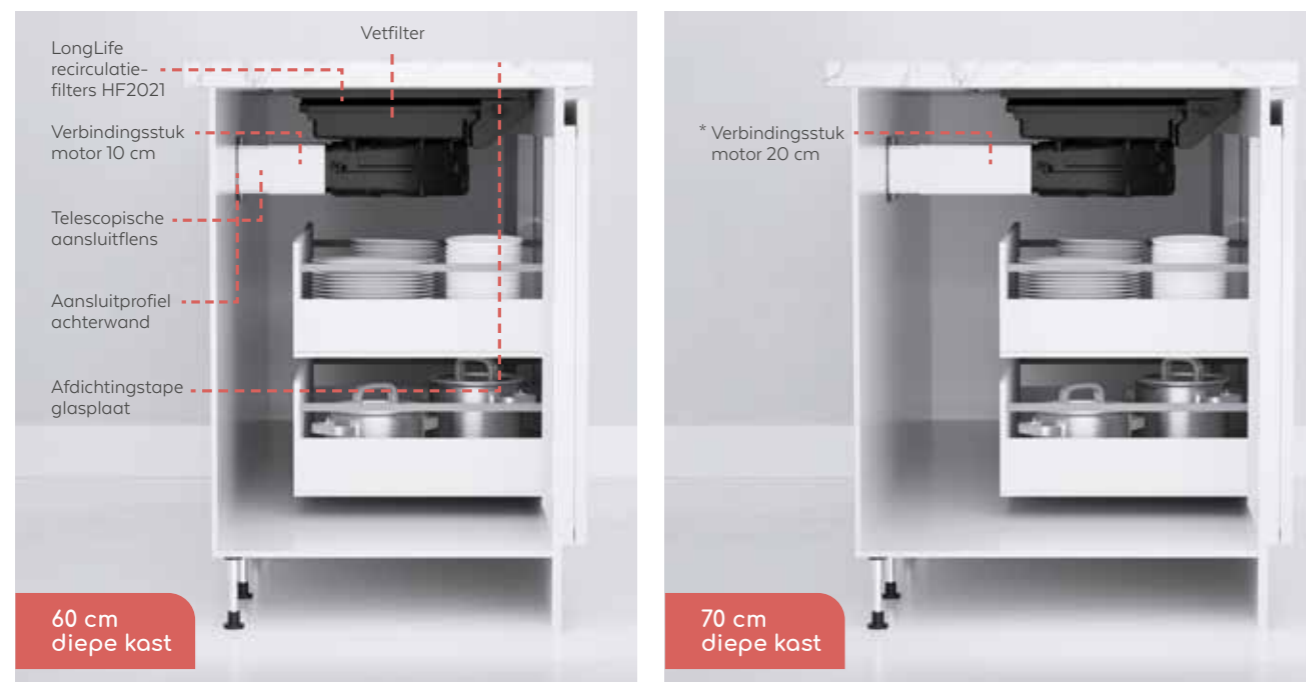

Plug & Play met uitblaas achter de kast

Deze inductiekookplaten met afzuiging van Pelgrim worden inclusief geïntegreerd LongLife recirculatiefilter geleverd en hebben een directe uitblaas achter de kast. De installatie is eenvoudig en snel doordat alle noodzakelijke onderdelen voor recirculatie worden meegeleverd. Ook is de uitsparing in de achterwand de enige die aangebracht hoeft te worden, wat nog eens gemakkelijker wordt dankzij het meegeleverde sjabloon.

Snel en eenvoudig direct te gebruiken

- ✓ 12 installatie stappen vanaf unboxing tot gebruik
- ✓ Inclusief sjabloon voor de uitsparing in de achterwand
- ✓ Eenvoudige installatie door 1 monteur
- ✓ Geen beperkingen bij lage plinten

Meegeleverd:

- 2 x Verbindingsstuk motor 10 cm en 20 cm*
- Telescopische aansluitflens
- Aansluitprofiel achterwand incl. schroeven
- Geïntegreerde LongLife recirculatiefilters HF2021
- Geïntegreerd vetfilter met wateropvang
- Afdichtingstape glasplaat

* Verdiept werkblad: gebruik het meegeleverde 20 cm verbindingsstuk om de afstand tot de achterwand te overbruggen.