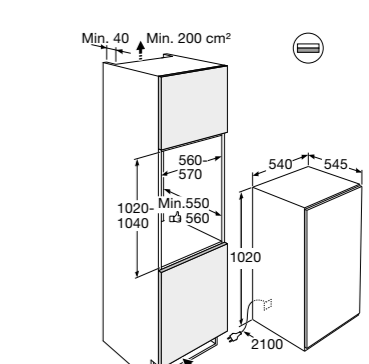

Koelkast, nis 102 cm

PKD27102

€ 799,-

Specificaties

- Inhoud koelruimte 154 liter
- Deur-op-deurmontage
- Geluidsniveau 35 dB(A)
- Energieklasse E
- Aansluitwaarde: 51 W

Gebruiksgemak

- Elektronische bediening
- CrispZone lade met handmatige luchtvochtigheidscontrole