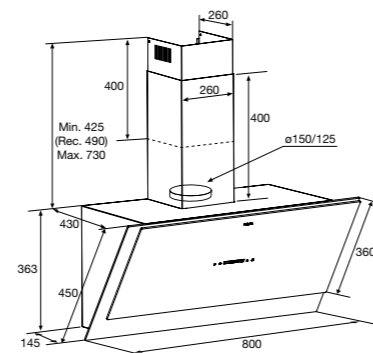

Diagonale schouwkap AutoAir,
90 cm breed

DSGA990MAT

€ 1.199,-

Specificaties

- Luchtafvoer afzuigcapaciteit (min/max/int): 330 / 580 / 730 m³/h
- Recirculatie afzuigcapaciteit (min/max/int): 210 / 445 / 600 m³/h (LongLife geur-koolstoffilter HF2020)
- 1 x 7 W dimbare LED strip
- Energieklasse A+
- Aansluitwaarde: 274 W

Gebruiksgemak

- Bediening door elektronische tiptoetsen of inductiekookplaat*
- Intensiefstand; tijdelijk extra hoge afzuigcapaciteit
- AutoAir; automatische afzuiging*
- EasyControl; verlichting en vermogen te bedienen via inductiekookplaat*

* Specificatie enkel van toepassing
i.c.m. AutoAir serie kookplaten