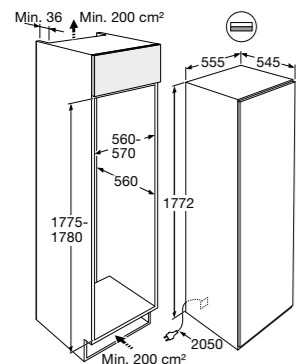

Ervaar ultieme luxe met een wijnklimaatkast

De zeer luxueus uitgevoerde wijnklimaatkast van Pelgrim is een blikvanger in iedere keuken. De zwarte onderbouwkast is niet alleen een genot voor het oog, maar biedt ook gemak dankzij **ConnectLife** en het **push-to-open** systeem. De binnenkant is voorzien van vier houten uittrekbare legplateaus. Een geribbelde bodem zorgt voor een stabiele plaatsing van de wijnflessen. De **touch control bediening** met wit LED display geeft inzicht in de temperatuur en het luchtvochtigheidspercentage. Je kunt maar liefst **44 flessen** van 0,75 liter kwijt in deze wijnklimaatkast.