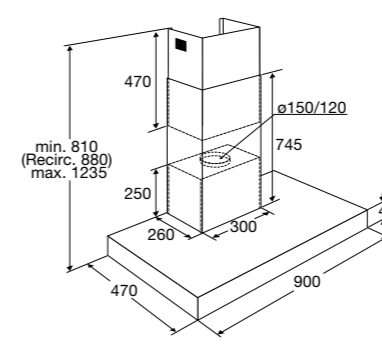

PSK925RVS € 569,-

Specificaties

- Luchtafvoer afzuigcapaciteit (min/max): 195 / 445 m³/h
- Recirculatie afzuigcapaciteit (min/max): 148 / 194 m³/h (geur-koolstoffilter KF34)
- 2 x 2,5 W LED lampen
- Energieklasse B
- Aansluitwaarde: 130 W

Gebruiksgemak

- Bediening door mechanische druktoetsen

BSK962MAT € 649,-
BSK962RVS € 649,-

Specificaties

- Luchtafvoer afzuigcapaciteit (min/max/int): 275 / 560 / 700 m³/h
- Recirculatie afzuigcapaciteit (min/max/int): 220 / 305 / 315 m³/h (LongLife geur-koolstoffilter HF2012)
- 2 x 2,5 W LED spots
- Energieklasse B
- Aansluitwaarde: 260 W

Gebruiksgemak

- Bediening door elektronische druktoetsen
- Intensiefstand; tijdelijk extra hoge afzuigcapaciteit

BSSA971MAT € 849,-
BSSA971RVS € 849,-

Specificaties

- Luchtafvoer afzuigcapaciteit (min/max/int): 270 / 450 / 760 m³/h
- Recirculatie afzuigcapaciteit (min/max/int): 250 / 450 / 485 m³/h (optie 1)
- Recirculatie filter optie 1: Fijnstoffilter HF3004 (startset HR0005 nodig)
- Recirculatie filter optie 2: Plasmafilter HF4004
- 2 x 1 W rechthoekige LED spots
- Zwarte vetfilters
- Energieklasse A+
- Aansluitwaarde: 272 W

Gebruiksgemak

- LED display met tiptoetsen
- Bediening door elektronische tiptoetsen of inductiekookplaat*
- Intensiefstand; tijdelijk extra hoge afzuigcapaciteit
- AutoAir; automatische afzuiging*
- EasyControl; verlichting en vermogen te bedienen via inductiekookplaat*

* specificatie enkel van toepassing i.c.m. AutoAir serie kookplaten

BSGA971ANT € 979,-

Specificaties