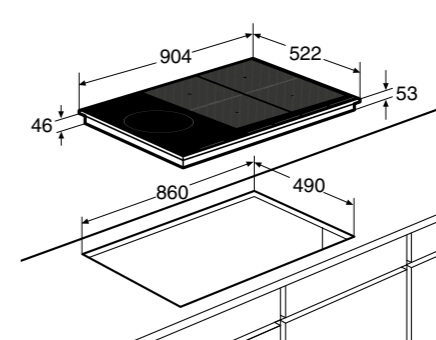

Kookzones

Inductiekookplaat met flexzones en slidebediening, 90 cm breed