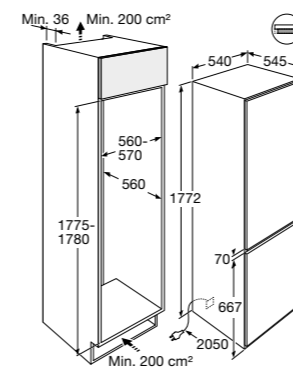

PCS27178L € 999,-

Specificaties

- Inhoud koelruimte 181 liter
- Inhoud vriesruimte 70 liter
- Sleepdeurmontage
- Geluidsniveau 38 dB(A)
- Energieklasse E
- Aansluitwaarde: 134 W

Gebruiksgemak

- Elektronische bediening
- CrispZone lade met handmatige luchtvochtigheidscontrole
- LowFrost; minder en gemakkelijker ontdooien

PCS34178L € 1.099,-

Specificaties

- Inhoud koelruimte 189 liter
- Inhoud vriesruimte 71 liter
- Sleepdeurmontage
- Geluidsniveau 36 dB(A)
- Energieklasse E
- Aansluitwaarde: 100 W

Gebruiksgemak

- Mechanische bediening
- CrispZone lade met handmatige luchtvochtigheidscontrole
- LowFrost; minder en gemakkelijker ontdooien

PCD28178L € 1.219,-

Specificaties

- Inhoud koelruimte 181 liter
- Inhoud vriesruimte 70 liter
- Deur-op-deurmontage
- Geluidsniveau 37 dB(A)
- Energieklasse D
- Aansluitwaarde: 170 W

Gebruiksgemak

- Elektronische bediening
- Glazen plateaus met inox afwerking
- CrispZone lade met handmatige luchtvochtigheidscontrole
- LowFrost; minder en gemakkelijker ontdooien

PCS34178N € 1.229,-

Specificaties

- Inhoud koelruimte 180 liter
- Inhoud vriesruimte 68 liter
- Sleepmontage
- Geluidsniveau 39 dB(A)
- Energieklasse E
- Aansluitwaarde: 200 W

Gebruiksgemak

- Elektronische bediening met temperatuurweergave
- CrispZone lade met handmatige luchtvochtigheidscontrole
- AdaptCool sensor die temperatuur afstemt op gebruiksritme
- NoFrost; vriesgedeelte blijft ijsvrij, nooit meer ontdooien

PCD26178N € 1.599,-

Specificaties

- Inhoud koelruimte 180 liter
- Inhoud vriesruimte 68 liter
- Deur-op-deur montage
- Geluidsniveau 39 dB(A)
- Energieklasse E
- Aansluitwaarde: 200 W

Gebruiksgemak