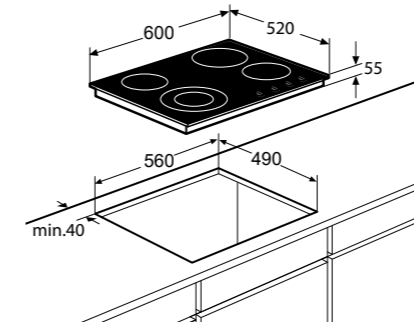

Keramische kookplaat,
60 cm breed

CK1064KR € 539,-

Specificaties

- 1 x uitbreidbare kookzone ø 12,0 x 21,0 cm - 800 - 2200 W
- 1 x kookzone ø 18,0 cm - 1800 W
- 2 x kookzone ø 14,5 cm - 1200 W
- 9 standen per kookzone
- Aansluitwaarde: 6400 W

Gebruiksgemak

- Knoppenbediening per kookzone
- Inox sierlijst aan de zijkanten en facet afwerking voor
- Uitbreidbare kookzone: ideaal voor verschillende ronde pan formaten

Kookzones

Keramische kookplaat,
60 cm breed