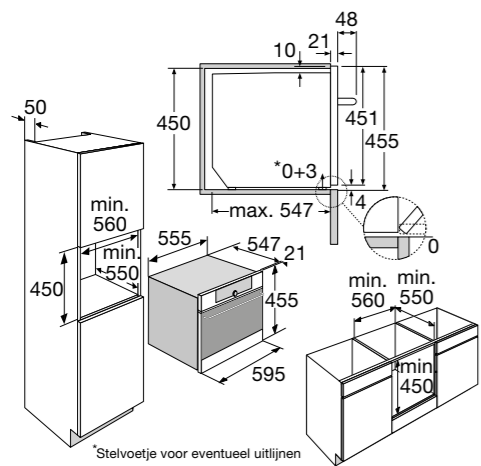

Ovenfuncties

*Stelvoetje voor eventueel uitlijnen