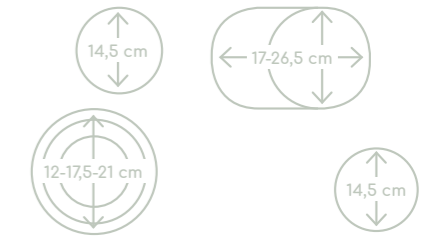

Inductiekookplaat met afzuiging,
83 cm breed

IKR8083F € 2.949,-
IKR8083M € 2.949,-

Specificaties afzuigunit

- Luchtafvoer afzuigcapaciteit (min/max/int): 220 / 480 / 610 m³/h
- Recirculatie afzuigcapaciteit (min/max/int): 173 / 367 / 444 m³/h (LongLife geur-fijnstoffilter HF3006, let op: startset HRO003 nodig bij eerste gebruik)
- Energieklasse A+
- Aansluitwaarde totaal toestel: 7620 W

Specificaties inductiekookplaat

- 2 x flexzone - 3700 W
- 1 x kookzone ø 21,5 cm - 3700 W
- 1 x kookzone ø 16,0 cm - 2200 W
- 10 standen per kookzone

Gebruiksgemak

- Slidebediening per kookzone
- IKR8083F: facet afwerking rondom
- IKR8083M: afgeronde rand rondom
- Boostfunctie per kookzone
- Intensiefstand; tijdelijk extra hoge afzuigcapaciteit
- Smelt- en warmhoudstand en aankookfunctie
- Zeer efficiënte A+ inductiezones
- AutoAir; automatische afzuiging
- Nismaat van 770 x 490 mm

Kookzones

Keramische kookplaten

De keramische kookplaten beschikken over een uitbreidbare kookzone, handig voor verschillende formaten pannen. De kookplaten zijn voorzien van een Luxeuse **inox sierlijst** zodat het glas extra goed wordt beschermd. Bij de keramische kookplaten heb je de keuze uit bediening met knoppen, tiptoets- en **slidebediening**. Na het uitschakelen kun je nog even doorsudderden dankzij de restwarmte. Mooi makkelijk bij Pelgrim.

Keramische kookplaat,
60 cm breed

CK1064KR € 539,-

Specificaties

- 1 x uitbreidbare kookzone ø 12,0 x 21,0 cm - 800 - 2200 W
- 1 x kookzone ø 18,0 cm - 1800 W
- 2 x kookzone ø 14,5 cm - 1200 W
- 9 standen per kookzone
- Aansluitwaarde: 6400 W

Gebruiksgemak

- Knoppenbediening per kookzone
- Inox sierlijst aan de zijkanten en facet afwerking voor
- Uitbreidbare kookzone: ideaal voor verschillende ronde pan formaten

Kookzones