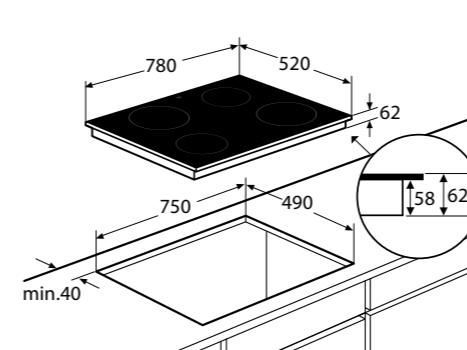

Gebruiksgemak

- Tiptoetsbediening
- Afgeronde rand rondom
- Boostfunctie per kookzone
- Nismaat van 750 x 490 mm

Kookzones

Inductiekookplaat, 80 cm breed

IK4084R € 999,-

Specificaties

- 2 x kookzone ø 18,0 cm - 2100 W
- 1 x kookzone ø 16,0 cm - 1850 W
- 1 x kookzone ø 21,0 cm - 3000 W
- 10 standen per kookzone
- Aansluitwaarde: 3680 W / 7200 W