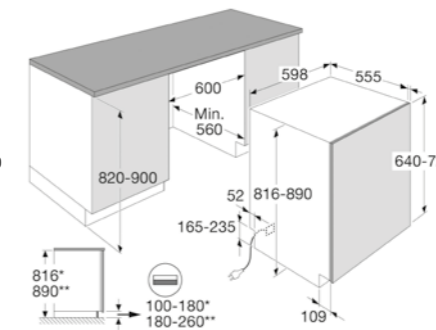

Vaatwasser ConnectLife met besteklade, 82 cm hoog

GVW380L € 1.249,-

Specificaties

- 16 couverts; Flex besteklade bovenin
- 9 wasprogramma's
- Geluidsniveau 42 dB(A)
- Energieklasse A

Gebruiksgemak

- LED display met tiptoetsen
- Uitgestelde start van 1-24 uur
- Handige wasprogramma's: SpeedWash, intensief, Eco, 1-uurs programma
- AutoProgram: automatisch sensorgestuurd wasprogramma
- TimeLight; programma tijd indicatie op vloer
- Wijnglashouders voor extra stabiliteit
- TotalDry; deur opent automatisch voor extra droogresultaat
- Min - max gewicht deurpaneel deur-op-deur montage 5 -9 kg
- Extra LED verlichting in kuip