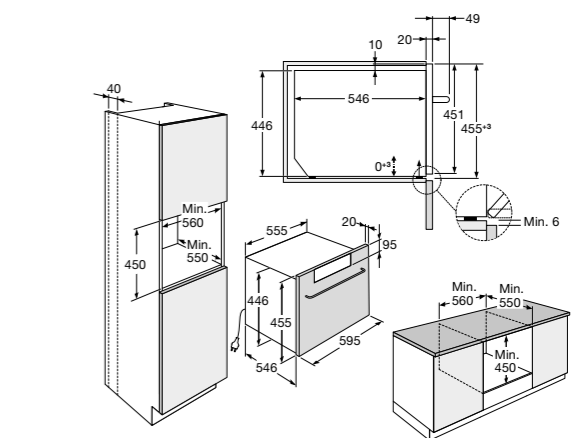

Ovenfuncties