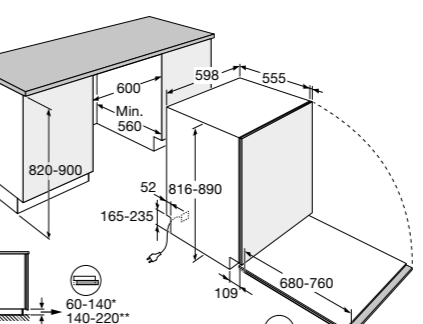

Vaatwasser sleepdeur,
82 cm hoog

GVW230LS € 949,-

Specificaties

- 14 couverts
- 6 wasprogramma's
- Geluidsniveau 44 dB(A)
- Energieklasse D
- Aansluitwaarde: 1900 W

Gebruiksgemak

- LCD display met tiptoetsen
- Uitgestelde start van 1-24 uur
- Handige wasprogramma's: Hygiëne 70°C, Eco, 1-uurs programma
- AutoProgram: automatisch sensorgestuurd wasprogramma