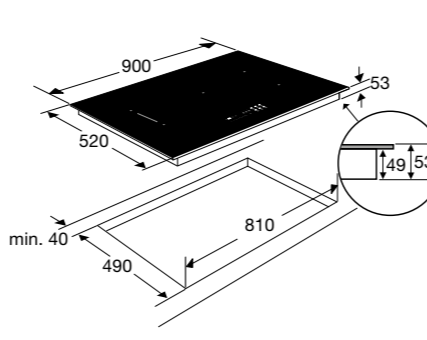

* Specificatie enkel van toepassing i.c.m. AutoAir serie dampkappen

Inductiekookplaat AutoAir met flexzones en slidebediening, 90 cm breed