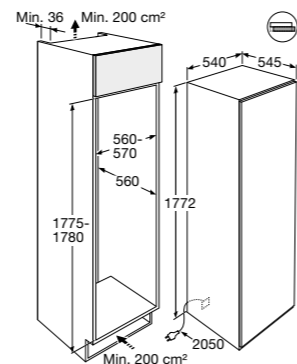

Ervaar ultieme luxe met een wijnklimaatkast

De zeer luxueus uitgevoerde wijnklimaatkast van Pelgrim is een blikvanger in iedere keuken. De zwarte onderbouwkast is niet alleen een genot voor het oog, maar biedt ook gemak dankzij **ConnectLife** en het **push-to-open** systeem. De binnenkant is voorzien van vier houten uittrekbare legplateaus. Een geribbelde bodem zorgt voor een stabiele plaatsing van de wijnflessen. De **touch control bediening** met wit LED display geeft inzicht in de temperatuur en het luchtvochtigheidspercentage. Je kunt maar liefst **44 flessen** van 0,75 liter kwijt in deze wijnklimaatkast.