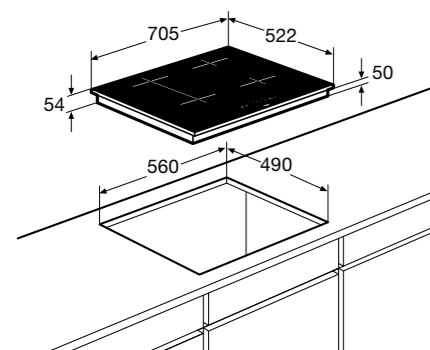

Gebruiksgemak

- Tiptoetsbediening per kookzone
- Matzwarte sierlijst rondom
- Boostfunctie per kookzone
- Smelt- en warmhoudstand en aankookfunctie
- Nismaat van 560 x 490 mm

Kookzones

Inductiekookplaat met flexzones en slidebediening, 64 cm breed