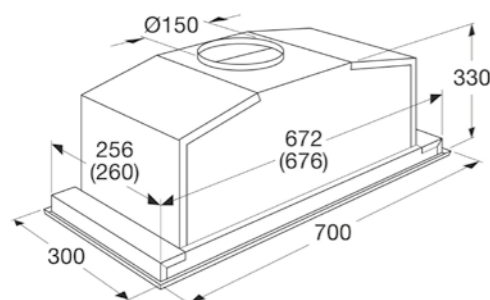

Gebruiksgemak

- Bediening door verzinkbare draaiknop

* Specificatie enkel van toepassing i.c.m. AutoAir serie kookplaten

* Specificatie enkel van toepassing i.c.m. AutoAir serie kookplaten

Plafondunit,
90 cm breed