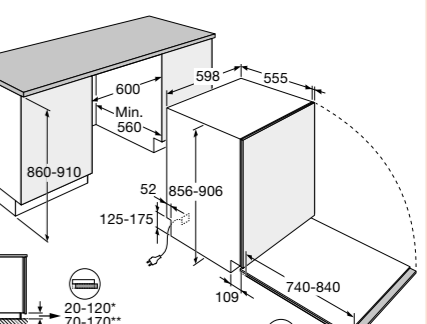

Vaatwasser sleepdeur,
86 cm hoog

GVW230XLS € 949,-

Specificaties

- 14 couverts
- 6 wasprogramma's
- Geluidsniveau 44 dB(A)
- Energieklasse D
- Aansluitwaarde: 1900 W

Gebruiksgemak

- LCD display met tiptoetsen
- Uitgestelde start van 1-24 uur
- Handige wasprogramma's: Hygiëne 70°C, Eco, 1-uurs programma
- AutoProgram: automatisch sensorgestuurd wasprogramma