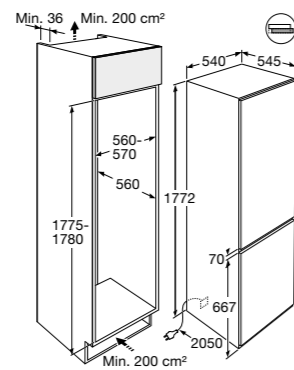

PCS27178L € 999,-

Specificaties

- Inhoud koelruimte 181 liter
- Inhoud vriesruimte 70 liter
- Sleepdeurmontage
- Geluidsniveau 38 dB(A)
- Energieklasse E
- Aansluitwaarde: 134 W

Gebruiksgemak

- Elektronische bediening
- CrispZone lade met handmatige luchtvochtigheidscontrole
- LowFrost; minder en gemakkelijker ontdooien

PCS34178L € 1.099,-

Specificaties

- Inhoud koelruimte 189 liter
- Inhoud vriesruimte 71 liter
- Sleepdeurmontage
- Geluidsniveau 36 dB(A)
- Energieklasse E
- Aansluitwaarde: 100 W

Gebruiksgemak

- Mechanische bediening
- CrispZone lade met handmatige luchtvochtigheidscontrole
- LowFrost; minder en gemakkelijker ontdooien

PCD28178L € 1.219,-

Specificaties

- Inhoud koelruimte 181 liter
- Inhoud vriesruimte 70 liter
- Deur-op-deurmontage
- Geluidsniveau 37 dB(A)
- Energieklasse D
- Aansluitwaarde: 170 W

Gebruiksgemak

- Elektronische bediening
- Glazen plateaus met inox afwerking
- CrispZone lade met handmatige luchtvochtigheidscontrole
- LowFrost; minder en gemakkelijker ontdooien

PCS34178N € 1.229,-

Specificaties

- Inhoud koelruimte 180 liter
- Inhoud vriesruimte 68 liter
- Sleepmontage
- Geluidsniveau 39 dB(A)
- Energieklasse E
- Aansluitwaarde: 200 W

Gebruiksgemak

- Elektronische bediening met temperatuurweergave
- CrispZone lade met handmatige luchtvochtigheidscontrole
- AdaptCool sensor die temperatuur afstemt op gebruiksritme
- NoFrost; vriesgedeelte blijft ijsvrij, nooit meer ontdooien

PCD26178N € 1.599,-

Specificaties

- Inhoud koelruimte 180 liter
- Inhoud vriesruimte 68 liter
- Deur-op-deur montage
- Geluidsniveau 39 dB(A)
- Energieklasse E
- Aansluitwaarde: 200 W

Gebruiksgemak