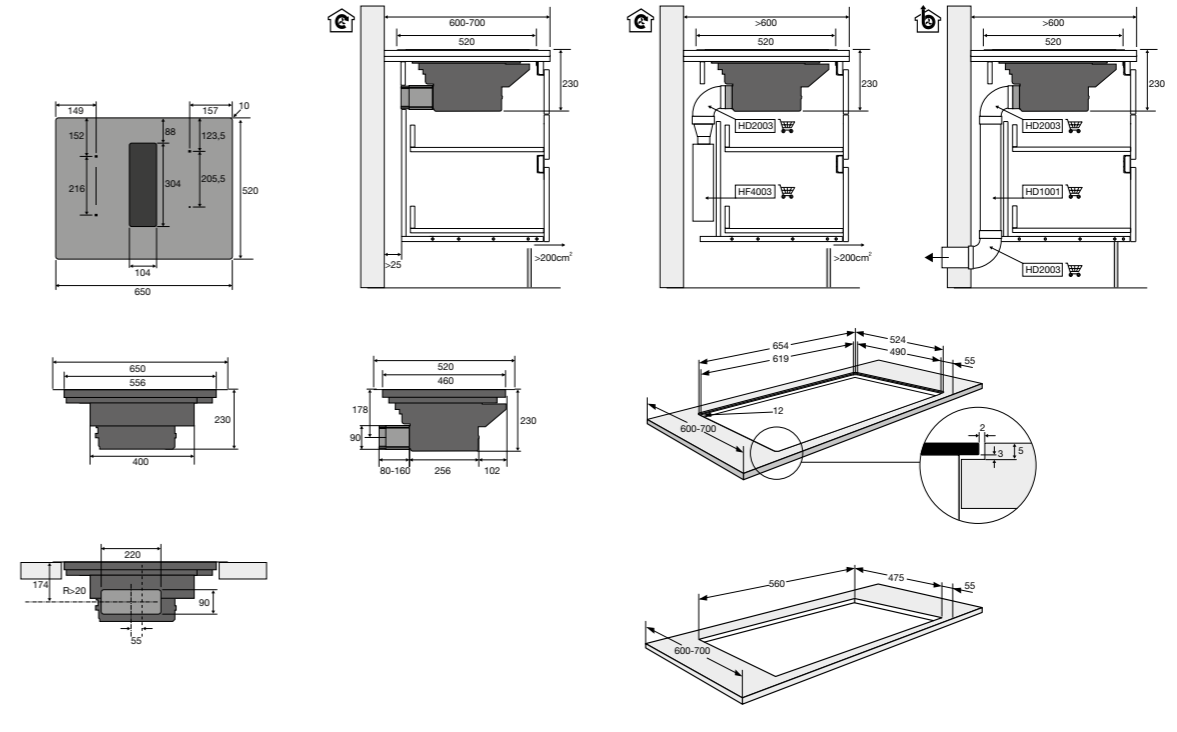

Zijaanzicht werkblad 600 mm

Zijaanzicht verdiept werkblad

Zijaanzicht t.b.v. lade berekening

Bovenaanzicht

Voorraanzicht

Zijaanzicht werkblad 600 mm combinatie HR0003 en HR0011

Code	A uitsparing	B kastbreedte	C plint
HR0003	602 mm	>800 mm	>80 mm
HR0011	475 mm	>600 mm	>80 mm