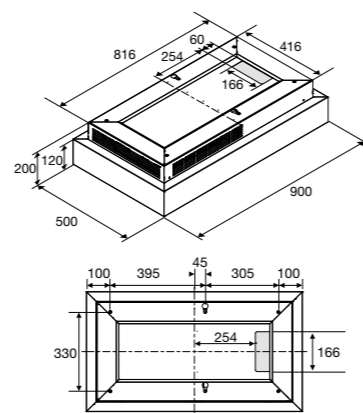

Recirculatie filters

Typenummer	PlasmaMade filter Vervangen na gemiddeld 10-15 jaar 1 x gebruik - geen mogelijkheid regenereren	Startset incl. LongLife geur-fijnstoffilter	LongLife geur-fijnstoffilter Vervangen na gemiddeld 1 jaar - 1 x gebruik - geen mogelijkheid regenereren	Startset incl. LongLife geur-filter	LongLife geurfilter Vervangen na gemiddeld 2,5-3 jaar - 5 x gebruik - met mogelijkheid regenereren	Geurfilter Vervangen na gemiddeld 3 tot 4 maanden - 1 x gebruik - geen mogelijkheid regenereren
BEGA970MAT	HF4004	HRO014	HF3013			
BSGA971ANT	HF4004	HRO005	HF3004			
BSK662RVS/MAT	HF4004	HRO013	HF3001		HF2012	
BSK962RVS/MAT	HF4004	HRO013	HF3001		HF2012	
BSSA671MAT	HF4004	HRO005	HF3004			
BSSA970RVS/MAT	HF4004	HRO005	HF3004			
DSGA990MAT	HF4004				HF2020	
DSG860RVS	HF4004				HF2015	
DSG881MAT	HF4004				HF2002	
GWA820RVS	HF4004					KF23
IBS630MAT	HF4004				HF2015	
IBS930MAT	HF4004				HF2015	
IKR3073F	HF4004 HD2014/HD2015 (koppelstuk afhankelijk van plaatsing)	HRO003 HRO011	HF3006 HF3009			
IKR3084F IKR3093ANT IKR3063F IKR3082F	HF4004 HD2014/HD2015 (koppelstuk afhankelijk van plaatsing) Naber bocht en kanaalstukken toepassen (bijvoorbeeld HD2003 en HD1001)				HF2021	
IKR8083F/M	HF4004 HD2014/HD2015 (koppelstuk afhankelijk van plaatsing)	HRO003	HF3006			
ISWA0961WIT/MAT	HF4004	HRO008 (excl. fijnstoffilter) HF3007 (fijnstoffilter)	HF3007			
ISWA990RVS	HF4004					HF2019*
ISWA980MAT	HF4004				HF2020	
ISW093ORVS	HF4004			HRO004	HF2005	
ISW750RVS	HF4004	HRO001	HF3001			HF2019*
ISW770RVS	HF4004	HRO001	HF3001			HF2019*
PSK625RVS	HF4004 verloopstuk HD2016				HF2009	
PSK925RVS	HF4004 verloopstuk HD2016				HF2009	
SLK635RVS	HF4004	HRO001	HF3001			HF2011
SLK685RVS	HF4004					KF32
SLK985RVS	HF4004					KF32
OWA206RVS/WIT	HF4004 verloopstuk HD2016	HRO001	HF3001			KF35
OSWA0980WIT	HF4003 (direct in toestel aan te sluiten, stekkerdoos aanwezig).			HRO004	HF2005