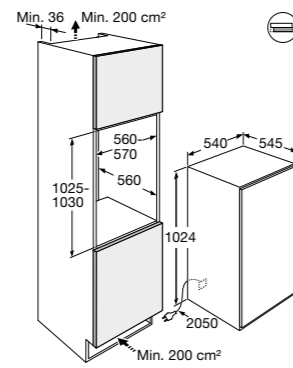

Koelkast, nis 122 cm

PKS27122 € 799,-

Specificaties

- Inhoud koelruimte 193 liter
- Sleepmontage
- Geluidsniveau 35 dB(A)
- Energieklasse E
- Aansluitwaarde: 60 W

Gebruiksgemak

- Elektronische bediening
- CrispZone lade met handmatige luchtvochtigheidscontrole