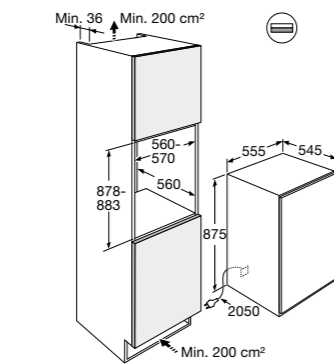

Koelkast, nis 88 cm

PKD35088

€ 899,-

Specificaties

- Inhoud koelruimte 131 liter
- Deur-op-deurmontage
- Geluidsniveau 35 dB(A)
- Energieklasse E
- Aansluitwaarde: 60 W

Gebruiksgemak

- Elektronische bediening met temperatuuraanduiding
- CrispZone Plus lade met automatische luchtvochtigheidscontrole
- AdaptCool sensor die temperatuur afstemt op gebruiksritme