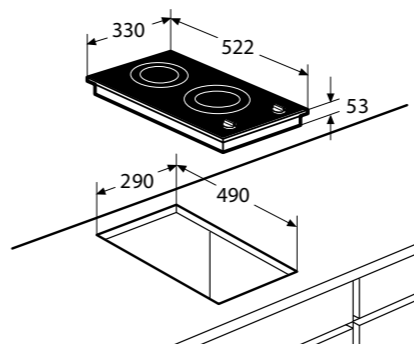

Kookzones

Inductiekookplaat,
60 cm breed