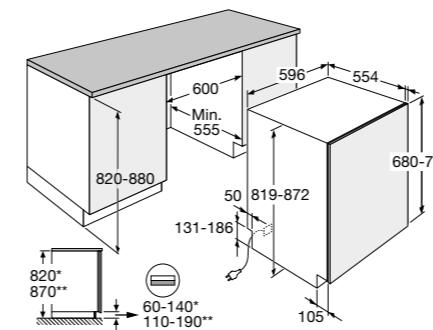

Vaatwasser met besteklade, 86 cm hoog

GVWC391XL € 1.499,-

Specificaties

- 14 couverts; besteklade bovenin
- 15 wasprogramma's
- Geluidsniveau 39 dB(A)
- Energieklasse A

Gebruiksgemak

- LCD display met tiptoetsen
- Uitgestelde start van 1-24 uur
- Handige wasprogramma's: Hygiëne 70°C, Eco, 1-uurs programma
- AutoProgram: automatisch sensorgestuurd wasprogramma
- NightProgram: extra stil wasprogramma van 37 dB(A)
- LED verlichting in de kuip
- StatusLight: programma licht indicatie op vloer
- Turbo Flex sproeiers: diverse extra sproeiers voor hardnekkig vuil
- ConnectLife: ondersteuning, inspiratie en besturing via app (WIFI)
- FanDry: actieve ventilator droging
- Push to open: open deur door duw op deur, speciaal voor greeploze keukens