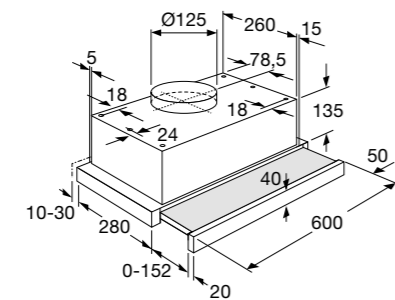

Dampkappen

Om lekker en prettig te kunnen koken is goede afzuiging onmisbaar. Dit zorgt ervoor dat waterdamp en geuren die vrijkomen tijdens het koken goed afgevoerd of ververst worden.

Met **AutoAir** past de afzuiging zich automatisch aan terwijl je rustig kookt. Na het koken blijft de afzuiging nog een aantal minuten aan om de laatste kookdampen af te zuigen voor een gezond binnenklimaat. Voor de meeste dampkappen hebben we **LongLife** en **PlasmaMade** filters beschikbaar.