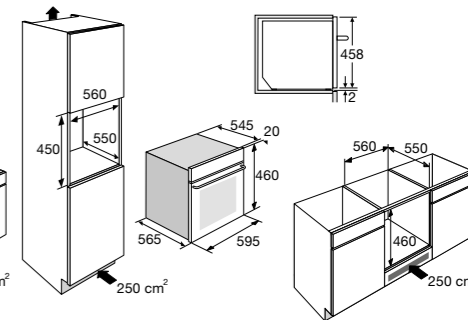

Ovens

Voor elke keuken een passende oven. Kies je voor zwart glas, matzwart of toch inox? Maak een knapperig brood met **AssistSteam** of een heerlijke zalm met de **FullSteam** functie. Heb je grote kookwensen maar een kleine keuken dan is de **3 in 1 oven** een uitkomst. Alle functies, microgolf, bakken en volwaardig stomen, verzameld in één unieke compacte oven. Schoonmaken wordt eenvoudig met **pyrolyse** of stoomschoon.

MAC113GLS € 599,-

Specificaties

- Binnenruimte: 17 liter (bruto)
- 6 ovenfuncties waaronder turbo-hetelucht en microgolf functie 900 W
- Temperatuurbereik 130 - 220 °C
- Aansluitwaarde: 2650 W

Gebruiksgemak

- LED display klein
- Draaiplateau, geschikt voor schalen tot ø 315 mm
- Extra functies: ontdooien en snel voorverwarmen
- 10 automatische programma's
- Inox binnenruimte

Toebehoren

- 1 ronde bakplaat, 1 rond grillrooster, 1 glazen bakplaat

Ovenfuncties

OVM216GLS € 619,-

Specificaties

- Binnenruimte: 70 liter (netto)
- 8 ovenfuncties waaronder turbo-hetelucht, grote grill en boven- en onderwarmte
- Temperatuurbereik 50 - 250 °C
- Energieklasse A
- Aansluitwaarde: 3000 W

Gebruiksgemak

- LED display klein
- Extra functie: ontdooien

Toebehoren

- 1 geëmailleerde bakplaat, 1 grillrooster

Ovenfuncties

MAC214GLS € 939,-

Specificaties

- Binnenruimte: 44 liter (bruto)
- 6 ovenfuncties waaronder turbo-hetelucht, grote grill en microgolf functie 900 W
- Temperatuurbereik 50 - 230 °C
- Aansluitwaarde: 3350 W

Gebruiksgemak

- LED display klein
- Draaiplateau, geschikt voor schalen tot ø 360 mm
- Extra functies: ontdooien en snel voorverwarmen
- 15 automatische programma's
- Inox binnenruimte

Toebehoren

- 1 ronde bakplaat, 1 rond grillrooster, 1 glazen bakplaat

Ovenfuncties

OM240GLS € 1.049,-

Specificaties