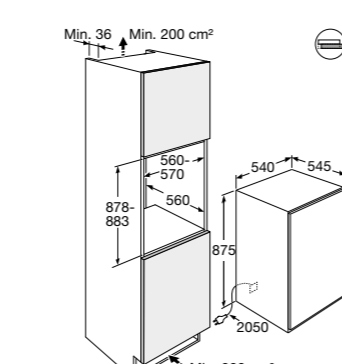

Vriezer, nis 88 cm

PVS24088L

€ 899,-

Specificaties

- Inhoud vriesruimte 95 liter
- Sleepdeurmontage
- Geluidsniveau 36 dB(A)
- Energieklasse E
- Aansluitwaarde: 56 W

Gebruiksgemak

- Elektronische bediening met temperatuuraanduiding
- FastFreeze functie
- LowFrost; minder en gemakkelijker ontdooien