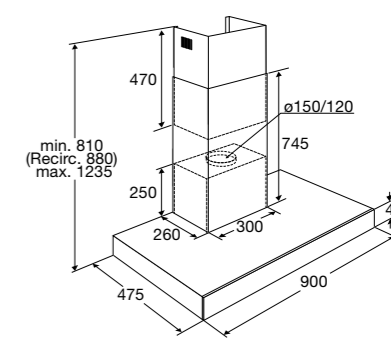

PSK925RVS € 569,-

Specificaties

- Luchtafvoer afzuigcapaciteit (min/max): 195 / 445 m³/h
- Recirculatie afzuigcapaciteit (min/max): 148 / 194 m³/h (geur-koolstoffilter KF34)
- 2 x 2,5 W LED lampen
- Energieklasse B
- Aansluitwaarde: 130 W

Gebruiksgemak

- Bediening door mechanische druktoetsen

BSK962MAT € 649,-
BSK962RVS € 649,-

Specificaties

- Luchtafvoer afzuigcapaciteit (min/max/int): 275 / 560 / 700 m³/h
- Recirculatie afzuigcapaciteit (min/max/int): 220 / 305 / 315 m³/h (LongLife geur-koolstoffilter HF2012)
- 2 x 2,5 W LED spots
- Energieklasse B
- Aansluitwaarde: 260 W

Gebruiksgemak

- Bediening door elektronische druktoetsen
- Intensiefstand; tijdelijk extra hoge afzuigcapaciteit

BSSA971MAT € 849,-
BSSA971RVS € 849,-

Specificaties

- Luchtafvoer afzuigcapaciteit (min/max/int): 270 / 450 / 760 m³/h
- Recirculatie afzuigcapaciteit (min/max/int): 250 / 450 / 485 m³/h (optie 1)
- Recirculatie filter optie 1: Fijnstoffilter HF3004 (startset HR0005 nodig)
- Recirculatie filter optie 2: Plasmafilter HF4004
- 2 x 1 W rechthoekige LED spots
- Zwarte vetfilters
- Energieklasse A+
- Aansluitwaarde: 272 W

Gebruiksgemak

- LED display met tiptoetsen
- Bediening door elektronische tiptoetsen of inductiekookplaat*
- Intensiefstand; tijdelijk extra hoge afzuigcapaciteit
- AutoAir; automatische afzuiging*
- EasyControl; verlichting en vermogen te bedienen via inductiekookplaat*

* specificatie enkel van toepassing i.c.m. AutoAir serie kookplaten

BSGA971ANT € 979,-

Specificaties