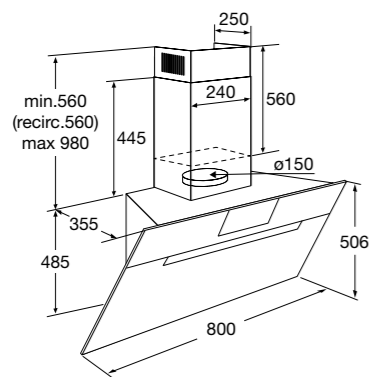

Diagonale schouwkap,
80 cm breed

DSG881MAT

€ 1.099,-

Specificaties

- Luchtafvoer afzuigcapaciteit (min/max/int): 190 / 625 / 854 m³/h
- Recirculatie afzuigcapaciteit (min/max/int): 170 / 500 / 680 m³/h (optie 1)
- Recirculatie filter optie 1: LongLife geur-koolstoffilter HF2002
- Recirculatie filter optie 2: Plasmafilter HF4004
- 2 x 2,1 W rechthoekige LED spots
- Energieklasse A++
- Aansluitwaarde: 179 W

Gebruiksgemak

- Bediening door slidercontrol
- Intensiefstand; tijdelijk extra hoge afzuigcapaciteit
- Inverter motor; extra stille en duurzame motor
- Reinigingsindicatie vet- en koolstoffilters
- Breder schacht voor plaatsing Plasmafilter (26 cm breed)