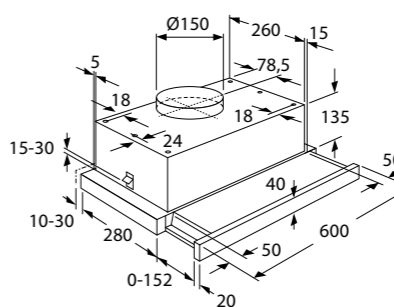

Gebruiksgemak

- Bediening door mechanische schuifregelaar