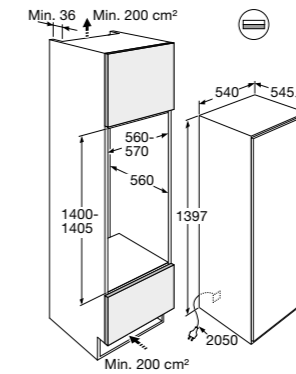

PKVS27122 € 849,-

Specificaties

- Inhoud koelruimte 162 liter
- Inhoud vriesruimte 16 liter
- Sleepmontage
- Geluidsniveau 38 dB(A)
- Energieklasse E
- Aansluitwaarde: 108 W

Gebruiksgemak

- Elektronische bediening
- CrispZone lade met handmatige luchtvochtigheidscontrole

PKS34122 € 899,-

Specificaties

- Inhoud koelruimte 199 liter
- Sleepdeurmontage
- Geluidsniveau 35 dB(A)
- Energieklasse E
- Aansluitwaarde: 66 W

Gebruiksgemak

- Mechanische bediening
- CrispZone lade met handmatige luchtvochtigheidscontrole

PKD35122 € 1.049,-

Specificaties

- Inhoud koelruimte 198 liter
- Deur-op-deurmontage
- Geluidsniveau 35 dB(A)
- Energieklasse E
- Aansluitwaarde: 66 W

Gebruiksgemak

- Elektronische bediening met temperatuurweergave
- CrispZone Plus lade met automatische luchtvochtigheidscontrole
- AdaptCool sensor die temperatuur afstemt op gebruiksrhythme

PKS34140 € 1.049,-

Specificaties

- Inhoud koelruimte 228 liter
- Sleepdeurmontage
- Geluidsniveau 34 dB(A)
- Energieklasse E
- Aansluitwaarde: 55 W

Gebruiksgemak

- Mechanische bediening
- CrispZone lade met handmatige luchtvochtigheidscontrole

PKD34140 € 1.149,-

Specificaties

- Inhoud koelruimte 228 liter
- Deur-op-deurmontage
- Geluidsniveau 34 dB(A)
- Energieklasse E
- Aansluitwaarde: 55 W

Gebruiksgemak

- Elektronische bediening met temperatuurweergave
- CrispZone Plus lade met automatische luchtvochtigheidscontrole

PVS34140N € 1.249,-

Specificaties

- Inhoud vriesruimte 154 liter
- Sleepdeurmontage
- Energieklasse E
- Aansluitwaarde: 200 W

Gebruiksgemak

- Elektronische bediening met temperatuurweergave
- FastFreeze functie
- NoFrost; vriesgedeelte blijft ijsvrij, nooit meer ontdooien