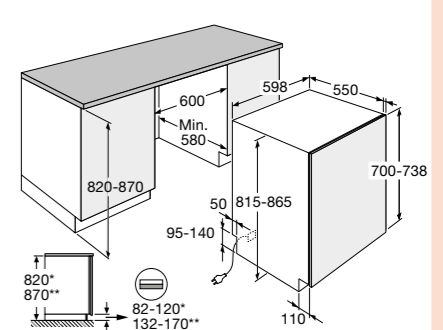

Vaatwasser ConnectLife met besteklade, 82 cm hoog

GVW380L € 1.249,-

Specificaties

- 16 couverts; Flex besteklade bovenin
- 9 wasprogramma's
- Geluidsniveau 42 dB(A)
- Energieklasse A

Gebruiksgemak

- LED display met tiptoetsen
- Uitgestelde start van 1-24 uur
- Handige wasprogramma's: SpeedWash, intensief, Eco, 1-uurs programma
- AutoProgram: automatisch sensorgestuurd wasprogramma
- TimeLight; programma tijd indicatie op vloer
- Wijnglashouders voor extra stabiliteit
- TotalDry; deur opent automatisch voor extra droogresultaat
- Min - max gewicht deurpaneel deur-op-deur montage 5 -9 kg
- Extra LED verlichting in kuip