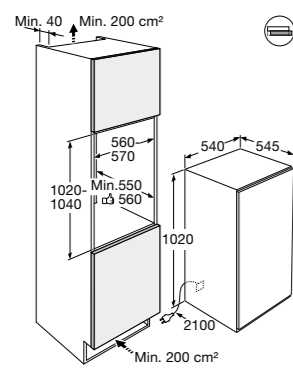

Koelkast, nis 122 cm

PKS27122 € 799,-

Specificaties

- Inhoud koelruimte 193 liter
- Sleepmontage
- Geluidsniveau 35 dB(A)
- Energieklasse E
- Aansluitwaarde: 60 W

Gebruiksgemak

- Elektronische bediening
- CrispZone lade met handmatige luchtvochtigheidscontrole