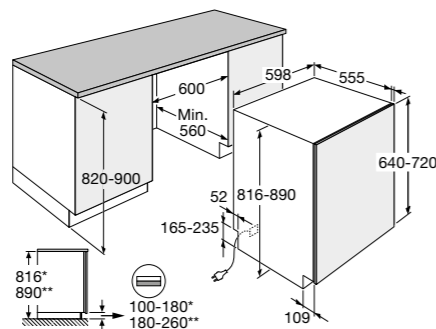

GVW250L € 999,-

Specificaties

- 14 couverts
- 8 wasprogramma's
- Geluidsniveau 39 dB(A)
- Energieklasse C
- Aansluitwaarde: 1900 W

Gebruiksgemak

- LCD display met tiptoetsen
- Uitgestelde start van 1-24 uur
- Handige wasprogramma's: Hygiëne 70°C, Eco, 1-uurs programma
- AutoProgram: automatisch sensorgestuurd wasprogramma
- NightProgram: extra stil wasprogramma van 37 dB(A)

GVW250XL € 999,-

Specificaties

- 14 couverts
- 8 wasprogramma's
- Geluidsniveau 39 dB(A)
- Energieklasse C
- Aansluitwaarde: 1900 W

Gebruiksgemak

- LCD display met tiptoetsen
- Uitgestelde start van 1-24 uur
- Handige wasprogramma's: Hygiëne 70°C, Eco, 1-uurs programma
- AutoProgram: automatisch sensorgestuurd wasprogramma
- NightProgram: extra stil wasprogramma van 37 dB(A)

GVW305XL € 1.049,-

Specificaties

- 16 couverts
- 6 wasprogramma's
- Geluidsniveau 44 dB(A)
- Energieklasse C
- Aansluitwaarde: 2158 W

Gebruiksgemak

- LED display met tiptoetsen
- Uitgestelde start van 1-24 uur
- Handige wasprogramma's: SpeedWash, Intensief, Eco
- AutoProgram: automatisch sensorgestuurd wasprogramma
- Wijnglashouders voor extra stabiliteit
- Min - max gewicht deurpaneel deur-op-deur montage 5 -9 kg
- LED verlichting in kuip

GVWC270L € 1.049,-

Specificaties

- 14 couverts
- 7 wasprogramma's
- Geluidsniveau 42 dB(A)
- Energieklasse C
- Aansluitwaarde: 1900 W

Gebruiksgemak