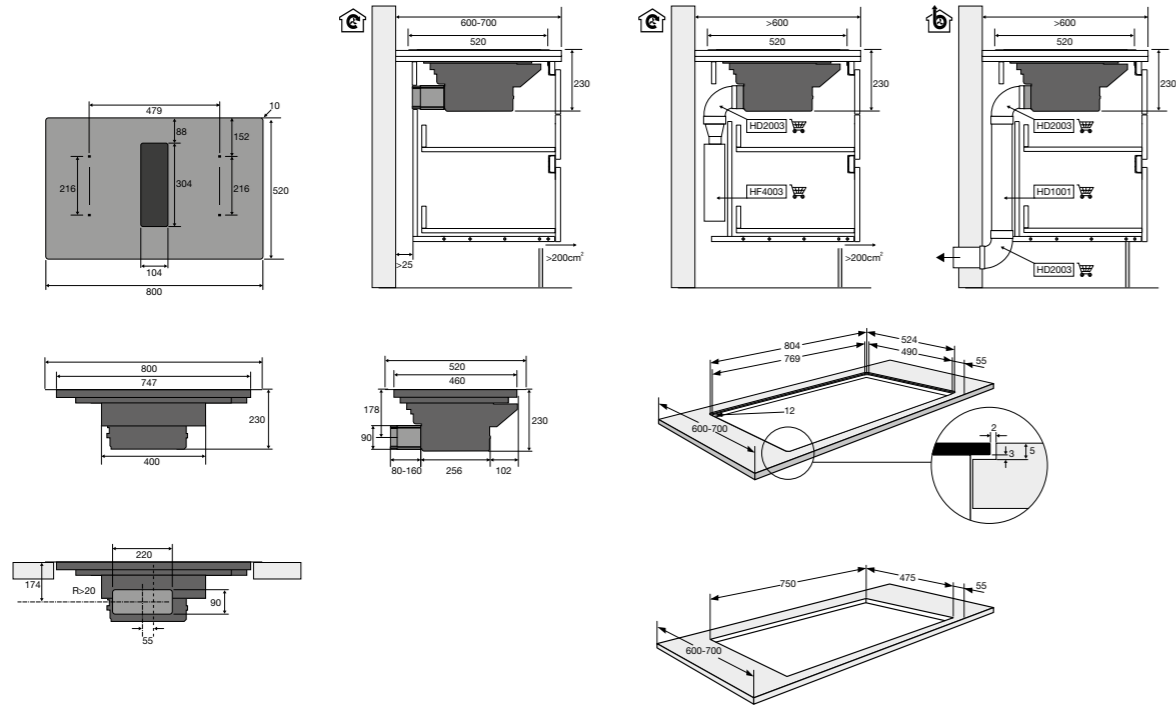

IKR3082F

IKR3093ANT

Zijaanzicht werkblad 600 mm

Zijaanzicht met afvoer 90x220 mm

Zijaanzicht standaard afvoer en verlenging

Zijaanzicht met plasmafilter

Zijaanzicht met liggende plasmafilter en adapter

Vooranzicht