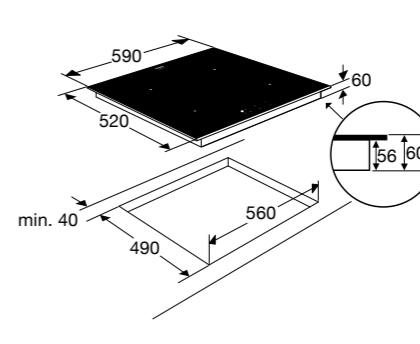

Kookzones

Inductiekookplaat met stekker,
60 cm breed