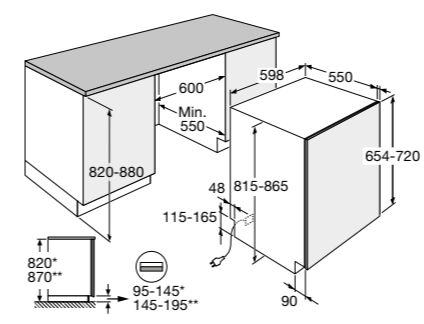

Vaatwasser,
82 cm hoog

GVW221L € 879,-

Specificaties

- 13 couverts
- 9 wasprogramma's
- Geluidsniveau 44 dB(A)
- Energieklasse D
- Aansluitwaarde: 2100 W

Gebruiksgemak

- LED display met druktoetsen (Inox paneel)
- Uitgestelde start van 1-24 uur
- Handige wasprogramma's: halve belading (handmatig), SpeedWash, intensief, Eco
- AutoProgram: automatisch sensorgestuurd wasprogramma
- LED verlichting in kuip
- PowerStar sproeier: extra sproeier voor hardnekkig vuil