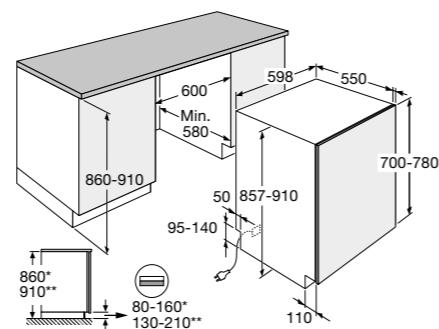

GVW250L € 999,-

Specificaties

- 14 couverts
- 8 wasprogramma's
- Geluidsniveau 39 dB(A)
- Energieklasse C
- Aansluitwaarde: 1900 W

Gebruiksgemak

- LCD display met tiptoetsen
- Uitgestelde start van 1-24 uur
- Handige wasprogramma's: Hygiëne 70°C, Eco, 1-uurs programma
- AutoProgram: automatisch sensorgestuurd wasprogramma
- NightProgram: extra stil wasprogramma van 37 dB(A)

GVW250XL € 999,-

Specificaties

- 14 couverts
- 8 wasprogramma's
- Geluidsniveau 39 dB(A)
- Energieklasse C
- Aansluitwaarde: 1900 W

Gebruiksgemak

- LCD display met tiptoetsen
- Uitgestelde start van 1-24 uur
- Handige wasprogramma's: Hygiëne 70°C, Eco, 1-uurs programma
- AutoProgram: automatisch sensorgestuurd wasprogramma
- NightProgram: extra stil wasprogramma van 37 dB(A)

GVW305XL € 1.049,-

Specificaties

- 16 couverts
- 6 wasprogramma's
- Geluidsniveau 44 dB(A)
- Energieklasse C
- Aansluitwaarde: 2158 W

Gebruiksgemak

- LED display met tiptoetsen
- Uitgestelde start van 1-24 uur
- Handige wasprogramma's: SpeedWash, Intensief, Eco
- AutoProgram: automatisch sensorgestuurd wasprogramma
- Wijnglashouders voor extra stabiliteit
- Min - max gewicht deurpaneel deur-op-deur montage 5 -9 kg
- LED verlichting in kuip

GVWC270L € 1.049,-

Specificaties

- 14 couverts
- 7 wasprogramma's
- Geluidsniveau 42 dB(A)
- Energieklasse C
- Aansluitwaarde: 1900 W

Gebruiksgemak