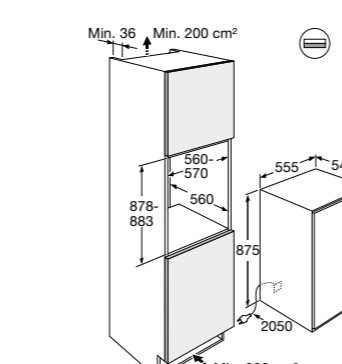

Vriezer, nis 88 cm

PVD25088L

€ 949,-

Specificaties

- Inhoud vriesruimte 95 liter
- Deur-op-deurmontage
- Geluidsniveau 36 dB(A)
- Energieklasse E
- Aansluitwaarde: 56 W

Gebruiksgemak

- Elektronische bediening met temperatuuraanduiding
- FastFreeze functie
- LowFrost; minder en gemakkelijker ontdooien