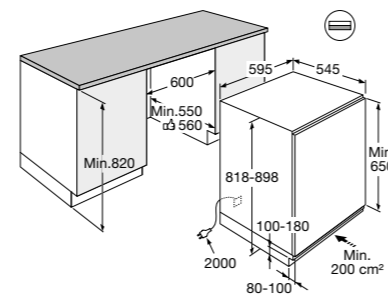

Koelen en vriezen

Een koelkast of vriezer staat 24 uur per dag aan. In ons assortiment ligt de nadruk daarom op energiezuinige techniek. Praktische en slimme functies zoals **AdaptCool** die het gebruik ritme bijhoudt, **NoFrost** zorgt ervoor dat je de vriezer niet meer hoeft te ontdoeien en de **CrispZone** houdt voedsel tot wel drie keer langer vers. Zo bespaar je flink op de energie- en boodschappenrekening. Dat scheelt!

PKO3082

€ 849,-

Specificaties

- Inhoud koelruimte 138 liter
- Deur-op-deurmontage
- Geluidsniveau 37 dB(A)
- Energieklasse E
- Aansluitwaarde: 60 W

Gebruiksgemak

- Elektronische bediening met temperatuurweergave

PKVO3082

€ 899,-

Specificaties

- Inhoud koelruimte 104 liter
- Inhoud vriesruimte 17 liter
- Deur-op-deurmontage
- Geluidsniveau 38 dB(A)
- Energieklasse E
- Aansluitwaarde: 90 W

Gebruiksgemak

- Elektronische bediening met temperatuurweergave

PVO3082

€ 949,-

Specificaties

- Inhoud vriesruimte 101 liter
- Deur-op-deurmontage
- Geluidsniveau 38 dB(A)
- Energieklasse E
- Aansluitwaarde: 115 W

Gebruiksgemak

- Elektronische bediening met temperatuurweergave
- FastFreeze functie

PKS27088

€ 649,-

Specificaties

- Inhoud koelruimte 126 liter
- Sleepdeurmontage
- Geluidsniveau 35 dB(A)
- Energieklasse E
- Aansluitwaarde: 124 W

Gebruiksgemak

- Elektronische bediening

PKVS27088

€ 699,-

Specificaties

- Inhoud koelruimte 96 liter
- Inhoud vriesruimte 16 liter
- Sleepdeurmontage
- Geluidsniveau 113 dB(A)
- Energieklasse E
- Aansluitwaarde: 134 W

Gebruiksgemak

- Elektronische bediening