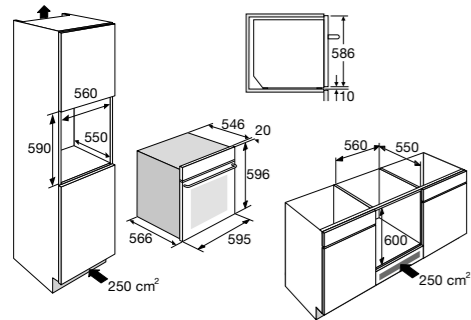

Ovenfuncties