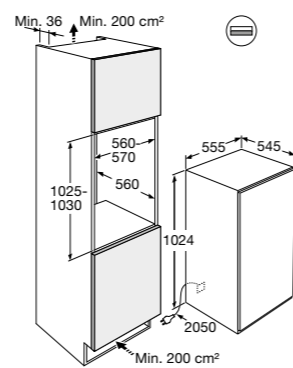

Koelkast, nis 122 cm

PKS27122 € 799,-

Specificaties

- Inhoud koelruimte 193 liter
- Sleepmontage
- Geluidsniveau 35 dB(A)
- Energieklasse E
- Aansluitwaarde: 60 W

Gebruiksgemak

- Elektronische bediening
- CrispZone lade met handmatige luchtvochtigheidscontrole