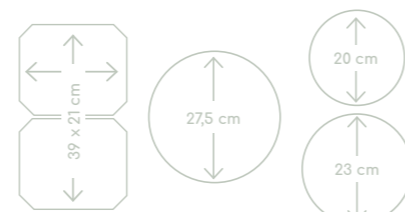

IK5094F € 1.169,-

Specificaties

- 4 x kookzone ø 21,5 cm - 3000 W
- 10 standen per kookzone
- Aansluitwaarde: 3680 / 7400 W

Gebruiksgemak

- Slidebediening per zone
- Facet afwerking rondom
- Boostfunctie per kookzone
- Cheffunctie, warmhoudstand en aankookfunctie
- Standaard geleverd voor 2-fasen, maar kan ook worden aangesloten op 1-fase
- Nismaat van 860 x 490 mm

Kookzones

IDK7950NY € 1.449,-

Specificaties

- 4 x kookzone ø 18,0 cm - 3000 W
- 1 x XL kookzone ø 26,0 cm - 3700 W
- 10 standen per kookzone
- Aansluitwaarde: 11 100 W

Gebruiksgemak

- Tiptoetsbediening per kookzone
- Inox sierlijst aan de zijkanten en facet afwerking voor
- Boostfunctie per kookzone
- Smelt- en warmhoudstand en aankookfunctie
- Zeer efficiënte A+ inductiezones
- Nismaat van 860 x 490 mm

Kookzones

IKA7094 € 1.499,-

Specificaties

- 2 x flexzone - 3700 W
- 1 x kookzone ø 27,5 cm - 3700 W
- 1 x kookzone ø 23,0 cm - 3700 W
- 1 x kookzone ø 20,0 cm - 3000 W
- 10 standen per kookzone
- Aansluitwaarde: 7400 W

Gebruiksgemak

- LightOnly slider
- Afgeronde rand rondom
- Boostfunctie per kookzone
- AutoGrill, warmhoudstand en aankookfunctie
- AutoAir; automatische afzuiging*
- EasyControl; verlichting en vermogen van afzuigkap te bedienen via inductiekookplaat*
- Zeer efficiënte A+ inductiezones
- Nismaat van 810 x 490 mm

Kookzones

* Specificatie enkel van toepassing i.c.m. AutoAir serie dampkappen

IKA7093 € 1.699,-

Specificaties

- 4 x flexzone - 3700 W
- 1 x kookzone ø 23,0 cm - 3700 W
- 10 standen per kookzone
- Aansluitwaarde: 11 100 W

Gebruiksgemak