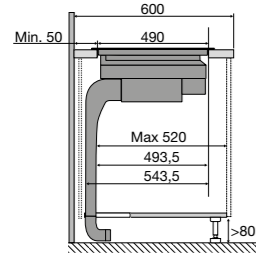

Zijaanzicht werkblad 600 mm

Zijaanzicht verdiept werkblad

Zijaanzicht t.b.v. lade berekening

Bovenaanzicht

Voorraanzicht

Zijaanzicht werkblad 600 mm combinatie HR0003 en HR0011

Code	A uitsparing	B kastbreedte	C plint
HR0003	602 mm	>800 mm	>80 mm
HR0011	475 mm	>600 mm	>80 mm