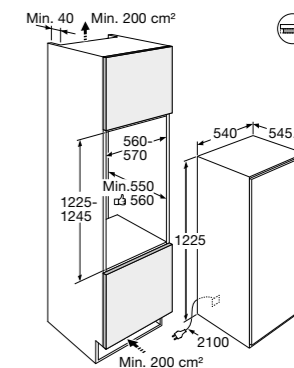

Koelkast, nis 122 cm

PKS27122 € 799,-

Specificaties

- Inhoud koelruimte 193 liter
- Sleepmontage
- Geluidsniveau 35 dB(A)
- Energieklasse E
- Aansluitwaarde: 60 W

Gebruiksgemak

- Elektronische bediening
- CrispZone lade met handmatige luchtvochtigheidscontrole