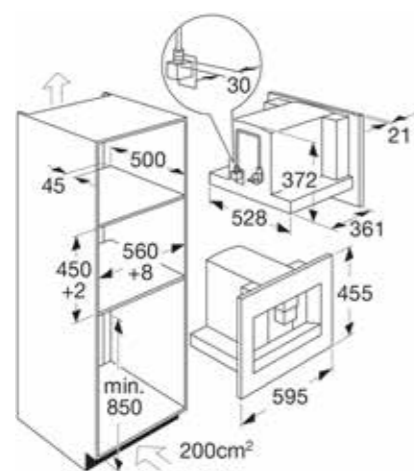

Inductiekookplaat,
33 cm breed

IDK332ONY

€ 759,-

Specificaties

- 1 x kookzone ø 20,0 cm - 2300 W
- 1 x kookzone ø 16,0 cm - 1400 W
- 9 standen per kookzone
- Aansluitwaarde: 3700 W

Gebruiksgemak

- Knoppenbediening per kookzone
- Matzwarte sierlijst rondom
- Nismaat van 290 x 490 mm