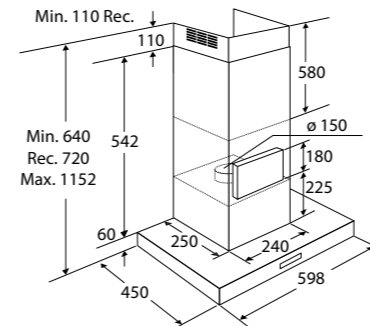

Telescopische dampkap,
60 cm breed

SLK685RVS € 549,-

Specificaties

- Luchtafvoer afzuigcapaciteit (min/max/int): 240 / 515 / 625 m³/h
- Recirculatie afzuigcapaciteit (min/max/int): 208 / 464 / 515 m³/h (geur-koolstoffilter KF32)
- 2 x 2,5 W LED spots
- Energieklasse A
- Aansluitwaarde: 205 W

Gebruiksgemak

- Bediening door elektronische druktoetsen
- Intensiefstand; tijdelijk extra hoge afzuigcapaciteit

SLK985RVS € 749,-

Specificaties

- Luchtafvoer afzuigcapaciteit (min/max/int): 240 / 515 / 625 m³/h
- Recirculatie afzuigcapaciteit (min/max/int): 208 / 464 / 515 m³/h (geur-koolstoffilter KF32)
- 2 x 2,5 W LED spots
- Energieklasse A
- Aansluitwaarde: 205 W

Gebruiksgemak

- Bediening door elektronische druktoetsen
- Intensiefstand; tijdelijk extra hoge afzuigcapaciteit

PSK625RVS € 449,-

Specificaties

- Luchtafvoer afzuigcapaciteit (min/max): 195 / 445 m³/h
- Recirculatie afzuigcapaciteit (min/max): 148 / 194 m³/h (geur-koolstoffilter KF34)
- 2 x 2,5 W LED lampen
- Energieklasse B
- Aansluitwaarde: 130 W

Gebruiksgemak

- Bediening door mechanische druktoetsen

BSK662MAT € 519,-
BSK662RVS € 519,-

Specificaties

- Luchtafvoer afzuigcapaciteit (min/max/int): 275 / 560 / 700 m³/h
- Recirculatie afzuigcapaciteit (min/max/int): 220 / 305 / 315 m³/h (LongLife geur-koolstoffilter HF2012)
- 2 x 2,5 W LED spots
- Energieklasse B
- Aansluitwaarde: 260 W

Gebruiksgemak

- Bediening door elektronische druktoetsen
- Intensiefstand; tijdelijk extra hoge afzuigcapaciteit

BSSA671MAT € 739,-

Specificaties