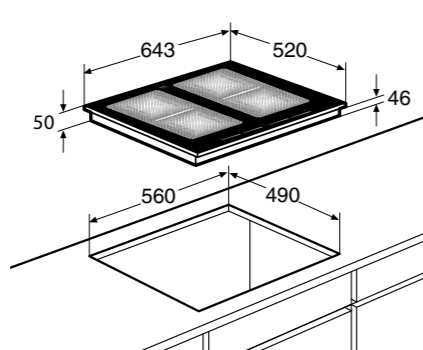

Kookzones

Inductiekookplaat AutoAir met flexzones en slidebediening, 70 cm breed