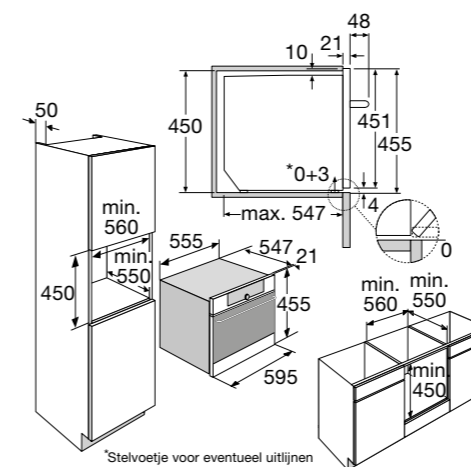

Ovenfuncties

Oven,
nis 45 cm