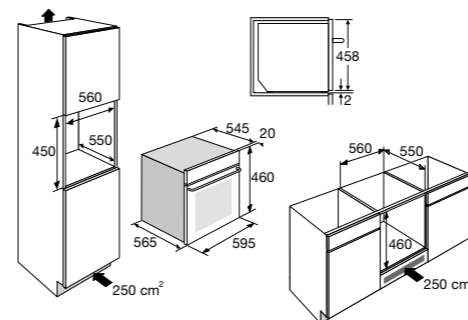

Ovens

Voor elke keuken een passende oven. Kies je voor zwart glas, matzwart of toch inox? Maak een knapperig brood met **AssistSteam** of een heerlijke zalm met de **FullSteam** functie. Heb je grote kookwensen maar een kleine keuken dan is de **3 in 1 oven** een uitkomst. Alle functies, microgolf, bakken en volwaardig stomen, verzameld in één unieke compacte oven. Schoonmaken wordt eenvoudig met **pyrolyse** of stoomschoon.

MAC113GLS € 599,-

Specificaties

- Binnenruimte: 17 liter (bruto)
- 6 ovenfuncties waaronder turbo-hetelucht en microgolf functie 900 W
- Temperatuurbereik 130 - 220 °C
- Aansluitwaarde: 2650 W

Gebruiksgemak

- LED display klein
- Draaiplateau, geschikt voor schalen tot ø 315 mm
- Extra functies: ontdooien en snel voorverwarmen
- 10 automatische programma's
- Inox binnenruimte

Toebehoren

- 1 ronde bakplaat, 1 rond grillrooster, 1 glazen bakplaat

Ovenfuncties

OVM216GLS € 619,-

Specificaties

- Binnenruimte: 70 liter (netto)
- 8 ovenfuncties waaronder turbo-hetelucht, grote grill en boven- en onderwarmte
- Temperatuurbereik 50 - 250 °C
- Energieklasse A
- Aansluitwaarde: 3000 W

Gebruiksgemak

- LED display klein
- Extra functie: ontdooien

Toebehoren

- 1 geëmailleerde bakplaat, 1 grillrooster

Ovenfuncties

MAC214GLS € 939,-

Specificaties

- Binnenruimte: 44 liter (bruto)
- 6 ovenfuncties waaronder turbo-hetelucht, grote grill en microgolf functie 900 W
- Temperatuurbereik 50 - 230 °C
- Aansluitwaarde: 3350 W

Gebruiksgemak

- LED display klein
- Draaiplateau, geschikt voor schalen tot ø 360 mm
- Extra functies: ontdooien en snel voorverwarmen
- 15 automatische programma's
- Inox binnenruimte

Toebehoren

- 1 ronde bakplaat, 1 rond grillrooster, 1 glazen bakplaat

Ovenfuncties

OM240GLS € 1.049,-

Specificaties