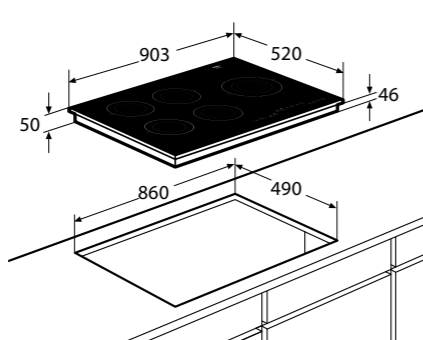

Kookzones

Inductiekookplaat AutoAir met flexzones en slidebediening, 90 cm breed