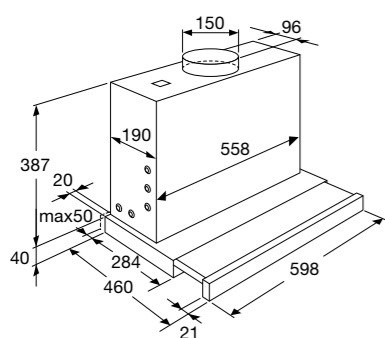

Telescopische dampkap,
60 cm breed

SLK685RVS € 549,-

Specificaties

- Luchtafvoer afzuigcapaciteit (min/max/int): 240 / 515 / 625 m³/h
- Recirculatie afzuigcapaciteit (min/max/int): 208 / 464 / 515 m³/h (geur-koolstoffilter KF32)
- 2 x 2,5 W LED spots
- Energieklasse A
- Aansluitwaarde: 205 W

Gebruiksgemak

- Bediening door elektronische druktoetsen
- Intensiefstand; tijdelijk extra hoge afzuigcapaciteit

SLK985RVS € 749,-

Specificaties

- Luchtafvoer afzuigcapaciteit (min/max/int): 240 / 515 / 625 m³/h
- Recirculatie afzuigcapaciteit (min/max/int): 208 / 464 / 515 m³/h (geur-koolstoffilter KF32)
- 2 x 2,5 W LED spots
- Energieklasse A
- Aansluitwaarde: 205 W

Gebruiksgemak

- Bediening door elektronische druktoetsen
- Intensiefstand; tijdelijk extra hoge afzuigcapaciteit

PSK625RVS € 449,-

Specificaties

- Luchtafvoer afzuigcapaciteit (min/max): 195 / 445 m³/h
- Recirculatie afzuigcapaciteit (min/max): 148 / 194 m³/h (geur-koolstoffilter KF34)
- 2 x 2,5 W LED lampen
- Energieklasse B
- Aansluitwaarde: 130 W

Gebruiksgemak

- Bediening door mechanische druktoetsen

BSK662MAT € 519,-
BSK662RVS € 519,-

Specificaties

- Luchtafvoer afzuigcapaciteit (min/max/int): 275 / 560 / 700 m³/h
- Recirculatie afzuigcapaciteit (min/max/int): 220 / 305 / 315 m³/h (LongLife geur-koolstoffilter HF2012)
- 2 x 2,5 W LED spots
- Energieklasse B
- Aansluitwaarde: 260 W

Gebruiksgemak

- Bediening door elektronische druktoetsen
- Intensiefstand; tijdelijk extra hoge afzuigcapaciteit

BSSA671MAT € 739,-

Specificaties