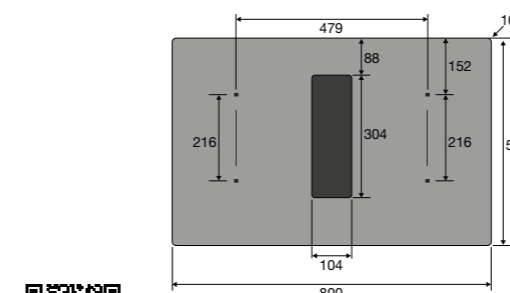

Kookzones

Slimme Keuze

Ga naar inbouwtekening p. 70