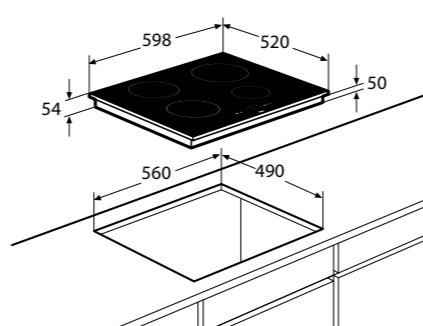

Kookzones

Inductiekookplaat met slidebediening, 65 cm breed