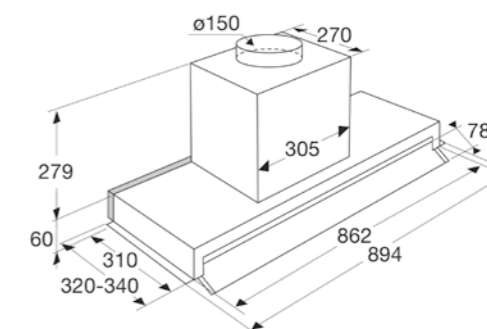

Gebruiksgemak

- Bediening door verzinkbare draaiknop

* Specificatie enkel van toepassing i.c.m. AutoAir serie kookplaten

* Specificatie enkel van toepassing i.c.m. AutoAir serie kookplaten

Plafondunit,
90 cm breed