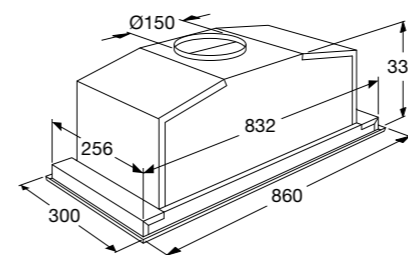

Gebruiksgemak

- Bediening door verzinkbare draaiknop

* Specificatie enkel van toepassing i.c.m. AutoAir serie kookplaten

* Specificatie enkel van toepassing i.c.m. AutoAir serie kookplaten

Plafondunit,
90 cm breed