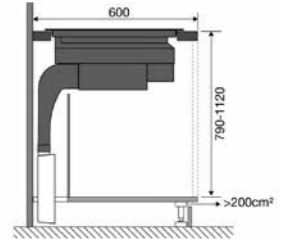

IKR3082F

IKR3093ANT

Zijaanzicht werkblad 600 mm

Zijaanzicht met afvoer 90x220 mm

Zijaanzicht standaard afvoer en verlenging

Zijaanzicht met plasmafilter

Zijaanzicht met liggende plasmafilter en adapter

Vooranzicht