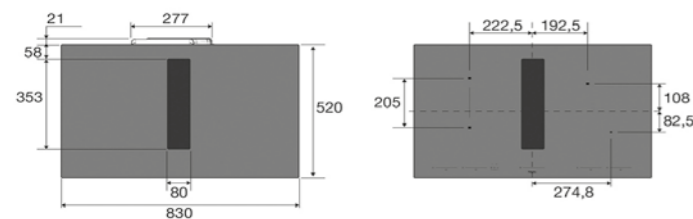

Kookzones

Keramische kookplaten

De keramische kookplaten beschikken over een uitbreidbare kookzone, handig voor verschillende formaten pannen. De kookplaten zijn voorzien van een Luxeuse **inox sierlijst** zodat het glas extra goed wordt beschermd. Bij de keramische kookplaten heb je de keuze uit bediening met knoppen, tiptoets- en **slidebediening**. Na het uitschakelen kun je nog even doorsudderden dankzij de restwarmte. Mooi makkelijk bij Pelgrim.