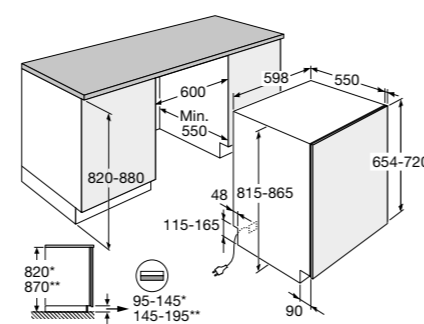

Vaatwasser,
82 cm hoog

GVW201L € 799,-

Specificaties

- 13 couverts
- 7 wasprogramma's
- Geluidsniveau 47 dB(A)
- Energieklasse E
- Aansluitwaarde: 2100 W

Gebruiksgemak

- LED display met druktoetsen (Inox paneel)
- Uitgestelde start van 1-24 uur
- Handige wasprogramma's: halve belading (handmatig), SpeedWash, intensief, Eco