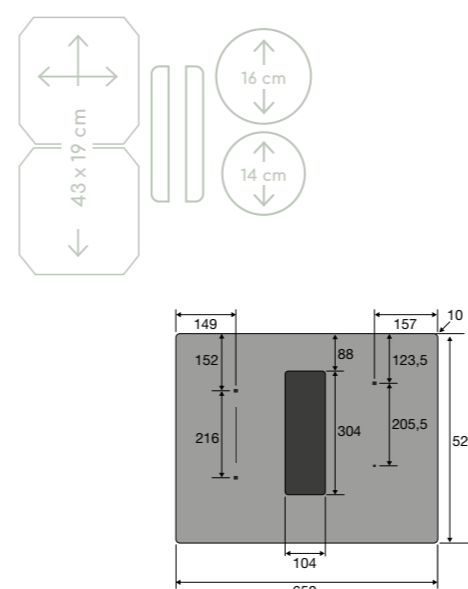

Kookzones

Ga naar inbouwtekening p. 69