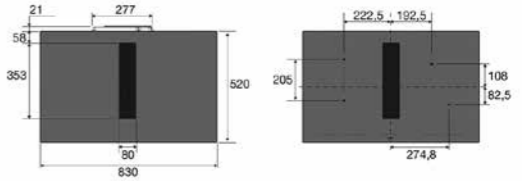

bovenaanzicht