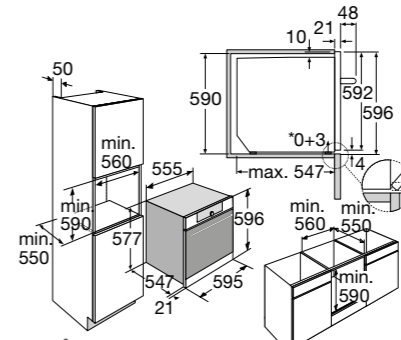

Ovenfuncties

*Stelvoetje voor eventueel uitlijnen