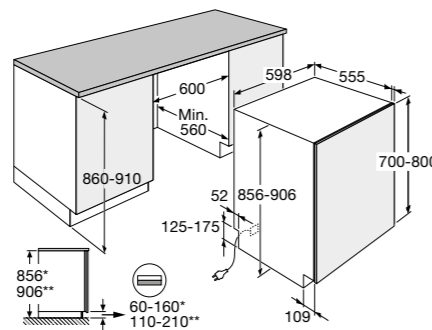

Vaatwasser ConnectLife met besteklade, 82 cm hoog

GVW380L € 1.249,-

Specificaties

- 16 couverts; Flex besteklade bovenin
- 9 wasprogramma's
- Geluidsniveau 42 dB(A)
- Energieklasse A

Gebruiksgemak

- LED display met tiptoetsen
- Uitgestelde start van 1-24 uur
- Handige wasprogramma's: SpeedWash, intensief, Eco, 1-uurs programma
- AutoProgram: automatisch sensorgestuurd wasprogramma
- TimeLight; programma tijd indicatie op vloer
- Wijnglashouders voor extra stabiliteit
- TotalDry; deur opent automatisch voor extra droogresultaat
- Min - max gewicht deurpaneel deur-op-deur montage 5 -9 kg
- Extra LED verlichting in kuip