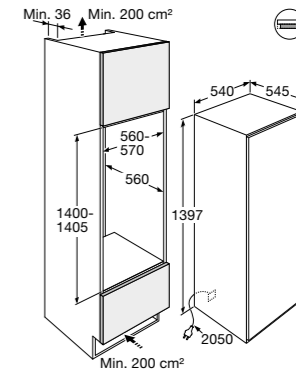

PKVS27122 € 849,-

Specificaties

- Inhoud koelruimte 162 liter
- Inhoud vriesruimte 16 liter
- Sleepmontage
- Geluidsniveau 38 dB(A)
- Energieklasse E
- Aansluitwaarde: 108 W

Gebruiksgemak

- Elektronische bediening
- CrispZone lade met handmatige luchtvochtigheidscontrole

PKS34122 € 899,-

Specificaties

- Inhoud koelruimte 199 liter
- Sleepdeurmontage
- Geluidsniveau 35 dB(A)
- Energieklasse E
- Aansluitwaarde: 66 W

Gebruiksgemak

- Mechanische bediening
- CrispZone lade met handmatige luchtvochtigheidscontrole

PKD35122 € 1.049,-

Specificaties

- Inhoud koelruimte 198 liter
- Deur-op-deurmontage
- Geluidsniveau 35 dB(A)
- Energieklasse E
- Aansluitwaarde: 66 W

Gebruiksgemak

- Elektronische bediening met temperatuurweergave
- CrispZone Plus lade met automatische luchtvochtigheidscontrole
- AdaptCool sensor die temperatuur afstemt op gebruiksrhythme

PKS34140 € 1.049,-

Specificaties

- Inhoud koelruimte 228 liter
- Sleepdeurmontage
- Geluidsniveau 34 dB(A)
- Energieklasse E
- Aansluitwaarde: 55 W

Gebruiksgemak

- Mechanische bediening
- CrispZone lade met handmatige luchtvochtigheidscontrole

PKD34140 € 1.149,-

Specificaties

- Inhoud koelruimte 228 liter
- Deur-op-deurmontage
- Geluidsniveau 34 dB(A)
- Energieklasse E
- Aansluitwaarde: 55 W

Gebruiksgemak

- Elektronische bediening met temperatuurweergave
- CrispZone Plus lade met automatische luchtvochtigheidscontrole

PVS34140N € 1.249,-

Specificaties

- Inhoud vriesruimte 154 liter
- Sleepdeurmontage
- Energieklasse E
- Aansluitwaarde: 200 W

Gebruiksgemak

- Elektronische bediening met temperatuurweergave
- FastFreeze functie
- NoFrost; vriesgedeelte blijft ijsvrij, nooit meer ontdooien