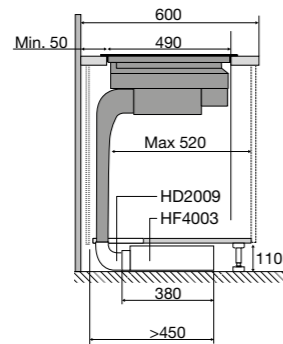

Zijaanzicht met liggend PlasmaMade filter en adapter