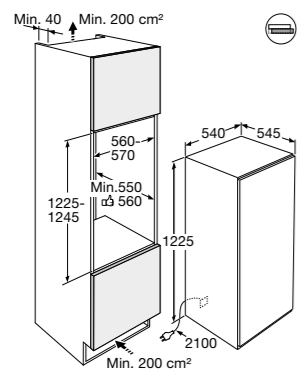

PKVS27122 € 849,-

Specificaties

- Inhoud koelruimte 162 liter
- Inhoud vriesruimte 16 liter
- Sleepmontage
- Geluidsniveau 38 dB(A)
- Energieklasse E
- Aansluitwaarde: 108 W

Gebruiksgemak

- Elektronische bediening
- CrispZone lade met handmatige luchtvochtigheidscontrole

PKS34122 € 899,-

Specificaties

- Inhoud koelruimte 199 liter
- Sleepdeurmontage
- Geluidsniveau 35 dB(A)
- Energieklasse E
- Aansluitwaarde: 66 W

Gebruiksgemak

- Mechanische bediening
- CrispZone lade met handmatige luchtvochtigheidscontrole

PKD35122 € 1.049,-

Specificaties

- Inhoud koelruimte 198 liter
- Deur-op-deurmontage
- Geluidsniveau 35 dB(A)
- Energieklasse E
- Aansluitwaarde: 66 W

Gebruiksgemak

- Elektronische bediening met temperatuurweergave
- CrispZone Plus lade met automatische luchtvochtigheidscontrole
- AdaptCool sensor die temperatuur afstemt op gebruiksrhythme

PKS34140 € 1.049,-

Specificaties

- Inhoud koelruimte 228 liter
- Sleepdeurmontage
- Geluidsniveau 34 dB(A)
- Energieklasse E
- Aansluitwaarde: 55 W

Gebruiksgemak

- Mechanische bediening
- CrispZone lade met handmatige luchtvochtigheidscontrole

PKD34140 € 1.149,-

Specificaties

- Inhoud koelruimte 228 liter
- Deur-op-deurmontage
- Geluidsniveau 34 dB(A)
- Energieklasse E
- Aansluitwaarde: 55 W

Gebruiksgemak

- Elektronische bediening met temperatuurweergave
- CrispZone Plus lade met automatische luchtvochtigheidscontrole

PVS34140N € 1.249,-

Specificaties

- Inhoud vriesruimte 154 liter
- Sleepdeurmontage
- Energieklasse E
- Aansluitwaarde: 200 W

Gebruiksgemak

- Elektronische bediening met temperatuurweergave
- FastFreeze functie
- NoFrost; vriesgedeelte blijft ijsvrij, nooit meer ontdooien