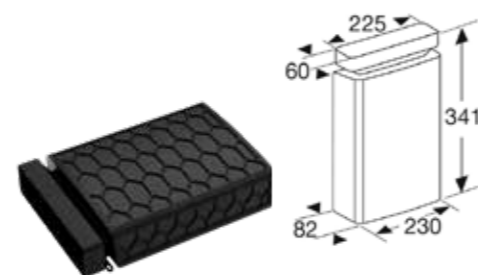

Plasma filter universeel

HF4004

HD2005

HD2006

HD2007