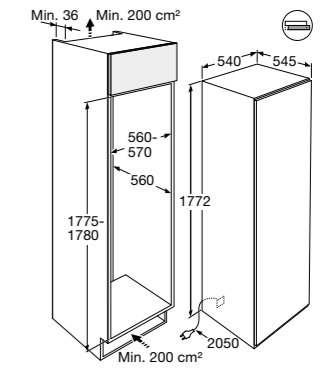

PCS27178L € 999,-

Specificaties

- Inhoud koelruimte 181 liter
- Inhoud vriesruimte 70 liter
- Sleepdeurmontage
- Geluidsniveau 38 dB(A)
- Energieklasse E
- Aansluitwaarde: 134 W

Gebruiksgemak

- Elektronische bediening
- CrispZone lade met handmatige luchtvochtigheidscontrole
- LowFrost; minder en gemakkelijker ontdooien

PCS34178L € 1.099,-

Specificaties

- Inhoud koelruimte 189 liter
- Inhoud vriesruimte 71 liter
- Sleepdeurmontage
- Geluidsniveau 36 dB(A)
- Energieklasse E
- Aansluitwaarde: 100 W

Gebruiksgemak

- Mechanische bediening
- CrispZone lade met handmatige luchtvochtigheidscontrole
- LowFrost; minder en gemakkelijker ontdooien

PCD28178L € 1.219,-

Specificaties

- Inhoud koelruimte 181 liter
- Inhoud vriesruimte 70 liter
- Deur-op-deurmontage
- Geluidsniveau 37 dB(A)
- Energieklasse D
- Aansluitwaarde: 170 W

Gebruiksgemak

- Elektronische bediening
- Glazen plateaus met inox afwerking
- CrispZone lade met handmatige luchtvochtigheidscontrole
- LowFrost; minder en gemakkelijker ontdooien

PCS34178N € 1.229,-

Specificaties

- Inhoud koelruimte 180 liter
- Inhoud vriesruimte 68 liter
- Sleepmontage
- Geluidsniveau 39 dB(A)
- Energieklasse E
- Aansluitwaarde: 200 W

Gebruiksgemak

- Elektronische bediening met temperatuurweergave
- CrispZone lade met handmatige luchtvochtigheidscontrole
- AdaptCool sensor die temperatuur afstemt op gebruiksritme
- NoFrost; vriesgedeelte blijft ijsvrij, nooit meer ontdooien

PCD26178N € 1.599,-

Specificaties

- Inhoud koelruimte 180 liter
- Inhoud vriesruimte 68 liter
- Deur-op-deur montage
- Geluidsniveau 39 dB(A)
- Energieklasse E
- Aansluitwaarde: 200 W

Gebruiksgemak