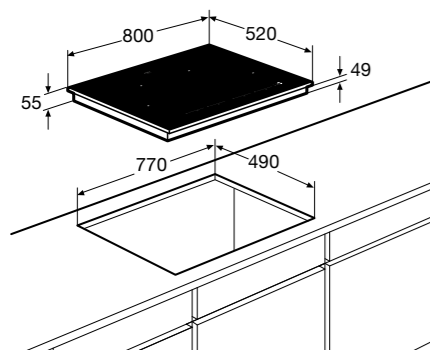

Kookzones

Inductiekookplaat AutoAir met slidebediening, 80 cm breed