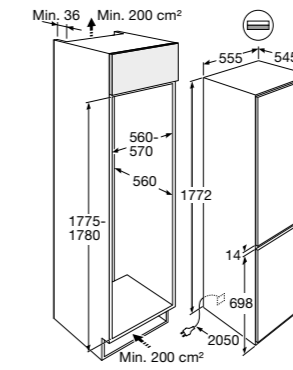

PCS27178L € 999,-

Specificaties

- Inhoud koelruimte 181 liter
- Inhoud vriesruimte 70 liter
- Sleepdeurmontage
- Geluidsniveau 38 dB(A)
- Energieklasse E
- Aansluitwaarde: 134 W

Gebruiksgemak

- Elektronische bediening
- CrispZone lade met handmatige luchtvochtigheidscontrole
- LowFrost; minder en gemakkelijker ontdooien

PCS34178L € 1.099,-

Specificaties

- Inhoud koelruimte 189 liter
- Inhoud vriesruimte 71 liter
- Sleepdeurmontage
- Geluidsniveau 36 dB(A)
- Energieklasse E
- Aansluitwaarde: 100 W

Gebruiksgemak

- Mechanische bediening
- CrispZone lade met handmatige luchtvochtigheidscontrole
- LowFrost; minder en gemakkelijker ontdooien

PCD28178L € 1.219,-

Specificaties

- Inhoud koelruimte 181 liter
- Inhoud vriesruimte 70 liter
- Deur-op-deurmontage
- Geluidsniveau 37 dB(A)
- Energieklasse D
- Aansluitwaarde: 170 W

Gebruiksgemak

- Elektronische bediening
- Glazen plateaus met inox afwerking
- CrispZone lade met handmatige luchtvochtigheidscontrole
- LowFrost; minder en gemakkelijker ontdooien

PCS34178N € 1.229,-

Specificaties

- Inhoud koelruimte 180 liter
- Inhoud vriesruimte 68 liter
- Sleepmontage
- Geluidsniveau 39 dB(A)
- Energieklasse E
- Aansluitwaarde: 200 W

Gebruiksgemak

- Elektronische bediening met temperatuurweergave
- CrispZone lade met handmatige luchtvochtigheidscontrole
- AdaptCool sensor die temperatuur afstemt op gebruiksritme
- NoFrost; vriesgedeelte blijft ijsvrij, nooit meer ontdooien

PCD26178N € 1.599,-

Specificaties

- Inhoud koelruimte 180 liter
- Inhoud vriesruimte 68 liter
- Deur-op-deur montage
- Geluidsniveau 39 dB(A)
- Energieklasse E
- Aansluitwaarde: 200 W

Gebruiksgemak