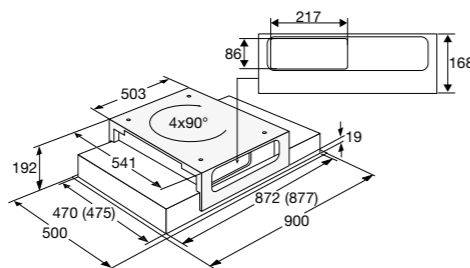

Opbouw plafondunit AutoAir,
90 cm breed

OSWA0980WIT € 1.899,-

Specificaties

- Recirculatie afzuigcapaciteit (min/max/int): 210 / 446 / 601 m³/h
- (LongLife geur-fijnstoffilter HF2005, let op: startset HRO004 nodig bij eerste gebruik)
- 4 x 2,2 W dimbare LED spots
- Aansluitwaarde: 279 W

Gebruiksgemak

- Bediening door afstandsbediening of inductiekookplaat*
- Intensiefstand; tijdelijk extra hoge afzuigcapaciteit
- AutoAir; automatische afzuiging*
- EasyControl; verlichting en vermogen te bedienen via inductiekookplaat*
- Optimale plaatsingsvrijheid vanwege opbouw recirculatiesysteem plug&play

* Specificatie enkel van toepassing i.c.m. AutoAir serie kookplaten