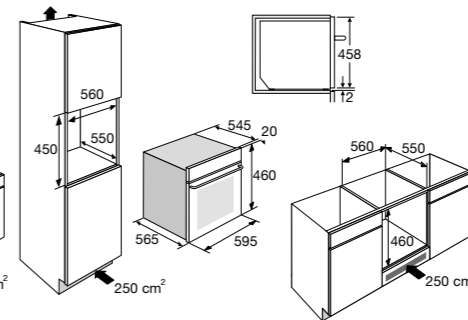

Ovens

Voor elke keuken een passende oven. Kies je voor zwart glas, matzwart of toch inox? Maak een knapperig brood met **AssistSteam** of een heerlijke zalm met de **FullSteam** functie. Heb je grote kookwensen maar een kleine keuken dan is de **3 in 1 oven** een uitkomst. Alle functies, microgolf, bakken en volwaardig stomen, verzameld in één unieke compacte oven. Schoonmaken wordt eenvoudig met **pyrolyse** of stoomschoon.

MAC113GLS € 599,-

Specificaties

- Binnenruimte: 17 liter (bruto)
- 6 ovenfuncties waaronder turbo-hetelucht en microgolf functie 900 W
- Temperatuurbereik 130 - 220 °C
- Aansluitwaarde: 2650 W

Gebruiksgemak

- LED display klein
- Draaiplateau, geschikt voor schalen tot ø 315 mm
- Extra functies: ontdooien en snel voorverwarmen
- 10 automatische programma's
- Inox binnenruimte

Toebehoren

- 1 ronde bakplaat, 1 rond grillrooster, 1 glazen bakplaat

Ovenfuncties

OVM216GLS € 619,-

Specificaties

- Binnenruimte: 70 liter (netto)
- 8 ovenfuncties waaronder turbo-hetelucht, grote grill en boven- en onderwarmte
- Temperatuurbereik 50 - 250 °C
- Energieklasse A
- Aansluitwaarde: 3000 W

Gebruiksgemak

- LED display klein
- Extra functie: ontdooien

Toebehoren

- 1 geëmailleerde bakplaat, 1 grillrooster

Ovenfuncties

MAC214GLS € 939,-

Specificaties

- Binnenruimte: 44 liter (bruto)
- 6 ovenfuncties waaronder turbo-hetelucht, grote grill en microgolf functie 900 W
- Temperatuurbereik 50 - 230 °C
- Aansluitwaarde: 3350 W

Gebruiksgemak

- LED display klein
- Draaiplateau, geschikt voor schalen tot ø 360 mm
- Extra functies: ontdooien en snel voorverwarmen
- 15 automatische programma's
- Inox binnenruimte

Toebehoren

- 1 ronde bakplaat, 1 rond grillrooster, 1 glazen bakplaat

Ovenfuncties

OM240GLS € 1.049,-

Specificaties