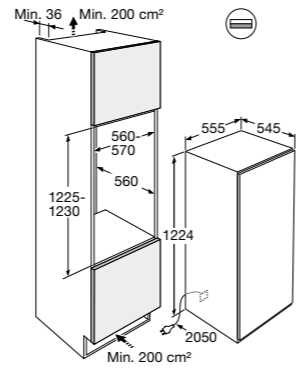

PKVS27122 € 849,-

Specificaties

- Inhoud koelruimte 162 liter
- Inhoud vriesruimte 16 liter
- Sleepmontage
- Geluidsniveau 38 dB(A)
- Energieklasse E
- Aansluitwaarde: 108 W

Gebruiksgemak

- Elektronische bediening
- CrispZone lade met handmatige luchtvochtigheidscontrole

PKS34122 € 899,-

Specificaties

- Inhoud koelruimte 199 liter
- Sleepdeurmontage
- Geluidsniveau 35 dB(A)
- Energieklasse E
- Aansluitwaarde: 66 W

Gebruiksgemak

- Mechanische bediening
- CrispZone lade met handmatige luchtvochtigheidscontrole

PKD35122 € 1.049,-

Specificaties

- Inhoud koelruimte 198 liter
- Deur-op-deurmontage
- Geluidsniveau 35 dB(A)
- Energieklasse E
- Aansluitwaarde: 66 W

Gebruiksgemak

- Elektronische bediening met temperatuurweergave
- CrispZone Plus lade met automatische luchtvochtigheidscontrole
- AdaptCool sensor die temperatuur afstemt op gebruiksrhythme

PKS34140 € 1.049,-

Specificaties

- Inhoud koelruimte 228 liter
- Sleepdeurmontage
- Geluidsniveau 34 dB(A)
- Energieklasse E
- Aansluitwaarde: 55 W

Gebruiksgemak

- Mechanische bediening
- CrispZone lade met handmatige luchtvochtigheidscontrole

PKD34140 € 1.149,-

Specificaties

- Inhoud koelruimte 228 liter
- Deur-op-deurmontage
- Geluidsniveau 34 dB(A)
- Energieklasse E
- Aansluitwaarde: 55 W

Gebruiksgemak

- Elektronische bediening met temperatuurweergave
- CrispZone Plus lade met automatische luchtvochtigheidscontrole

PVS34140N € 1.249,-

Specificaties

- Inhoud vriesruimte 154 liter
- Sleepdeurmontage
- Energieklasse E
- Aansluitwaarde: 200 W

Gebruiksgemak

- Elektronische bediening met temperatuurweergave
- FastFreeze functie
- NoFrost; vriesgedeelte blijft ijsvrij, nooit meer ontdooien