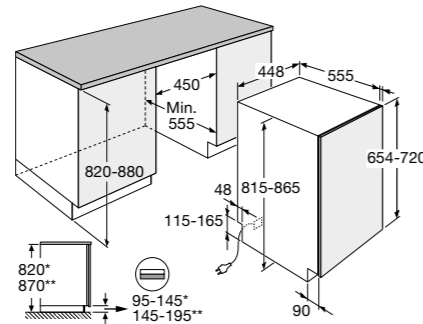

Specificaties

- 10 couverts
- 9 wasprogramma's
- Geluidsniveau 44 dB(A)
- Energieklasse D
- Aansluitwaarde: 2100 W

Gebruiksgemak

- LED display met druktoetsen
- Uitgestelde start van 1-24 uur
- Handige wasprogramma's: halve belading (handmatig), SpeedWash, intensief, Eco
- AutoProgram: automatisch sensorgestuurd wasprogramma