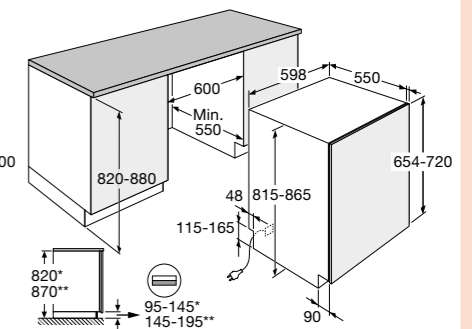

GVW250L € 999,-

Specificaties

- 14 couverts
- 8 wasprogramma's
- Geluidsniveau 39 dB(A)
- Energieklasse C
- Aansluitwaarde: 1900 W

Gebruiksgemak

- LCD display met tiptoetsen
- Uitgestelde start van 1-24 uur
- Handige wasprogramma's: Hygiëne 70°C, Eco, 1-uurs programma
- AutoProgram: automatisch sensorgestuurd wasprogramma
- NightProgram: extra stil wasprogramma van 37 dB(A)

GVW250XL € 999,-

Specificaties

- 14 couverts
- 8 wasprogramma's
- Geluidsniveau 39 dB(A)
- Energieklasse C
- Aansluitwaarde: 1900 W

Gebruiksgemak

- LCD display met tiptoetsen
- Uitgestelde start van 1-24 uur
- Handige wasprogramma's: Hygiëne 70°C, Eco, 1-uurs programma
- AutoProgram: automatisch sensorgestuurd wasprogramma
- NightProgram: extra stil wasprogramma van 37 dB(A)

GVW305XL € 1.049,-

Specificaties

- 16 couverts
- 6 wasprogramma's
- Geluidsniveau 44 dB(A)
- Energieklasse C
- Aansluitwaarde: 2158 W

Gebruiksgemak

- LED display met tiptoetsen
- Uitgestelde start van 1-24 uur
- Handige wasprogramma's: SpeedWash, Intensief, Eco
- AutoProgram: automatisch sensorgestuurd wasprogramma
- Wijnglashouders voor extra stabiliteit
- Min - max gewicht deurpaneel deur-op-deur montage 5 -9 kg
- LED verlichting in kuip

GVWC270L € 1.049,-

Specificaties

- 14 couverts
- 7 wasprogramma's
- Geluidsniveau 42 dB(A)
- Energieklasse C
- Aansluitwaarde: 1900 W

Gebruiksgemak