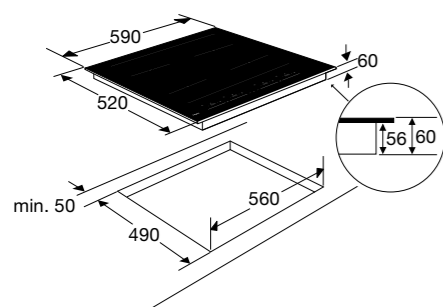

Gebruiksgemak

- Tiptoetsbediening per kookzone
- Inox sierlijst aan de zijkanten en facet afwerking voor
- Boostfunctie per kookzone
- Smelt- en warmhoudstand en aankookfunctie
- Standaard geleverd voor 1-fase incl. stekker
- Nismaat van 560 x 490 mm

Kookzones

Inductiekookplaat met koppelzones en slidebediening, 60 cm breed

IK3062 € 679,-

Specificaties

- 4 x kookzone ø 18,0 cm - 2100 W (koppelbaar voor met achter)
- Vermogen gekoppeld maximaal 3700 W
- 10 standen per kookzone
- Aansluitwaarde: 7200 W

Gebruiksgemak

- Slidebediening per kookzone
- Afgeronde rand rondom
- Boostfunctie per kookzone
- Nismaat van 560 x 490 mm
- Inclusief kabel 1300 mm (excl. stekker)

Kookzones

Inductiekookplaat met koppelzones en slidebediening, 70 cm breed