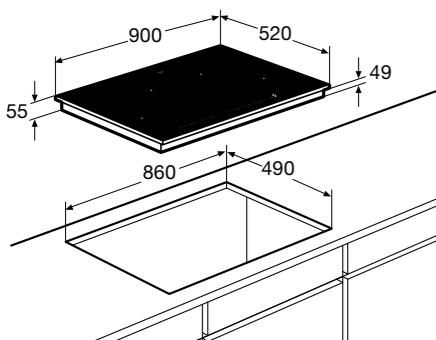

Kookzones

Inductiekookplaat, 90 cm breed