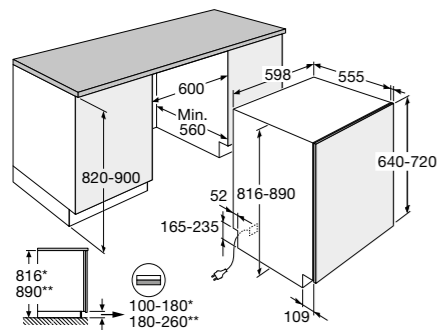

Vaatwasser ConnectLife met besteklade, 82 cm hoog

GVW380L € 1.249,-

Specificaties

- 16 couverts; Flex besteklade bovenin
- 9 wasprogramma's
- Geluidsniveau 42 dB(A)
- Energieklasse A

Gebruiksgemak

- LED display met tiptoetsen
- Uitgestelde start van 1-24 uur
- Handige wasprogramma's: SpeedWash, intensief, Eco, 1-uurs programma
- AutoProgram: automatisch sensorgestuurd wasprogramma
- TimeLight; programma tijd indicatie op vloer
- Wijnglashouders voor extra stabiliteit
- TotalDry; deur opent automatisch voor extra droogresultaat
- Min - max gewicht deurpaneel deur-op-deur montage 5 -9 kg
- Extra LED verlichting in kuip