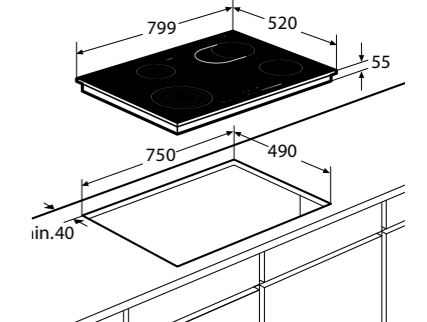

Inductiekookplaat met afzuiging,
83 cm breed

IKR8083F € 2.949,-
IKR8083M € 2.949,-

Specificaties afzuigunit

- Luchtafvoer afzuigcapaciteit (min/max/int): 220 / 480 / 610 m³/h
- Recirculatie afzuigcapaciteit (min/max/int): 173 / 367 / 444 m³/h (LongLife geur-fijnstoffilter HF3006, let op: startset HRO003 nodig bij eerste gebruik)
- Energieklasse A+
- Aansluitwaarde totaal toestel: 7620 W

Specificaties inductiekookplaat

- 2 x flexzone - 3700 W
- 1 x kookzone ø 21,5 cm - 3700 W
- 1 x kookzone ø 16,0 cm - 2200 W
- 10 standen per kookzone

Gebruiksgemak

- Slidebediening per kookzone
- IKR8083F: facet afwerking rondom
- IKR8083M: afgeronde rand rondom
- Boostfunctie per kookzone
- Intensiefstand; tijdelijk extra hoge afzuigcapaciteit
- Smelt- en warmhoudstand en aankookfunctie
- Zeer efficiënte A+ inductiezones
- AutoAir; automatische afzuiging
- Nismaat van 770 x 490 mm

Kookzones

Keramische kookplaten

De keramische kookplaten beschikken over een uitbreidbare kookzone, handig voor verschillende formaten pannen. De kookplaten zijn voorzien van een Luxeuse **inox sierlijst** zodat het glas extra goed wordt beschermd. Bij de keramische kookplaten heb je de keuze uit bediening met knoppen, tiptoets- en **slidebediening**. Na het uitschakelen kun je nog even doorsudderden dankzij de restwarmte. Mooi makkelijk bij Pelgrim.

Keramische kookplaat,
60 cm breed

CK1064KR € 539,-

Specificaties

- 1 x uitbreidbare kookzone ø 12,0 x 21,0 cm - 800 - 2200 W
- 1 x kookzone ø 18,0 cm - 1800 W
- 2 x kookzone ø 14,5 cm - 1200 W
- 9 standen per kookzone
- Aansluitwaarde: 6400 W

Gebruiksgemak

- Knoppenbediening per kookzone
- Inox sierlijst aan de zijkanten en facet afwerking voor
- Uitbreidbare kookzone: ideaal voor verschillende ronde pan formaten

Kookzones