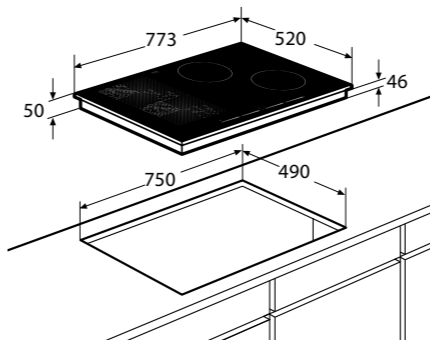

Kookzones

Inductiekookplaat AutoAir met flexzones en slidebediening, 80 cm breed