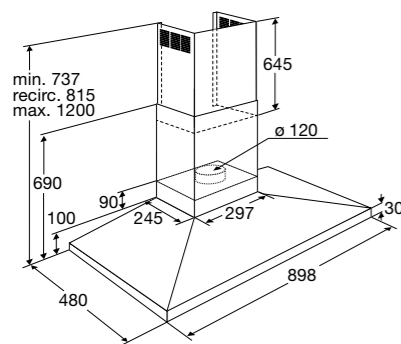

PSK925RVS € 569,-

Specificaties

- Luchtafvoer afzuigcapaciteit (min/max): 195 / 445 m³/h
- Recirculatie afzuigcapaciteit (min/max): 148 / 194 m³/h (geur-koolstoffilter KF34)
- 2 x 2,5 W LED lampen
- Energieklasse B
- Aansluitwaarde: 130 W

Gebruiksgemak

- Bediening door mechanische druktoetsen

BSK962MAT € 649,-
BSK962RVS € 649,-

Specificaties

- Luchtafvoer afzuigcapaciteit (min/max/int): 275 / 560 / 700 m³/h
- Recirculatie afzuigcapaciteit (min/max/int): 220 / 305 / 315 m³/h (LongLife geur-koolstoffilter HF2012)
- 2 x 2,5 W LED spots
- Energieklasse B
- Aansluitwaarde: 260 W

Gebruiksgemak

- Bediening door elektronische druktoetsen
- Intensiefstand; tijdelijk extra hoge afzuigcapaciteit

BSSA971MAT € 849,-
BSSA971RVS € 849,-

Specificaties

- Luchtafvoer afzuigcapaciteit (min/max/int): 270 / 450 / 760 m³/h
- Recirculatie afzuigcapaciteit (min/max/int): 250 / 450 / 485 m³/h (optie 1)
- Recirculatie filter optie 1: Fijnstoffilter HF3004 (startset HR0005 nodig)
- Recirculatie filter optie 2: Plasmafilter HF4004
- 2 x 1 W rechthoekige LED spots
- Zwarte vetfilters
- Energieklasse A+
- Aansluitwaarde: 272 W

Gebruiksgemak

- LED display met tiptoetsen
- Bediening door elektronische tiptoetsen of inductiekookplaat*
- Intensiefstand; tijdelijk extra hoge afzuigcapaciteit
- AutoAir; automatische afzuiging*
- EasyControl; verlichting en vermogen te bedienen via inductiekookplaat*

* specificatie enkel van toepassing i.c.m. AutoAir serie kookplaten

BSGA971ANT € 979,-

Specificaties