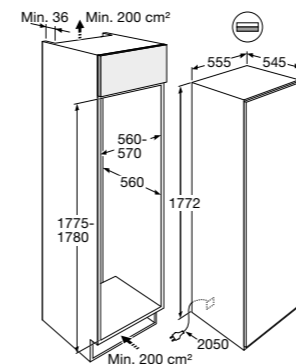

Ervaar ultieme luxe met een wijnklimaatkast

De zeer luxueus uitgevoerde wijnklimaatkast van Pelgrim is een blikvanger in iedere keuken. De zwarte onderbouwkast is niet alleen een genot voor het oog, maar biedt ook gemak dankzij **ConnectLife** en het **push-to-open** systeem. De binnenkant is voorzien van vier houten uittrekbare legplateaus. Een geribbelde bodem zorgt voor een stabiele plaatsing van de wijnflessen. De **touch control bediening** met wit LED display geeft inzicht in de temperatuur en het luchtvochtigheidspercentage. Je kunt maar liefst **44 flessen** van 0,75 liter kwijt in deze wijnklimaatkast.