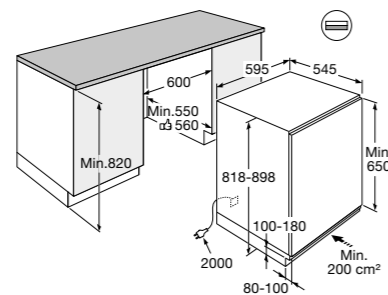

Koelen en vriezen

Een koelkast of vriezer staat 24 uur per dag aan. In ons assortiment ligt de nadruk daarom op energiezuinige techniek. Praktische en slimme functies zoals **AdaptCool** die het gebruik ritme bijhoudt, **NoFrost** zorgt ervoor dat je de vriezer niet meer hoeft te ontdoeien en de **CrispZone** houdt voedsel tot wel drie keer langer vers. Zo bespaar je flink op de energie- en boodschappenrekening. Dat scheelt!

PKO3082

€ 849,-

Specificaties

- Inhoud koelruimte 138 liter
- Deur-op-deurmontage
- Geluidsniveau 37 dB(A)
- Energieklasse E
- Aansluitwaarde: 60 W

Gebruiksgemak

- Elektronische bediening met temperatuurweergave

PKVO3082

€ 899,-

Specificaties

- Inhoud koelruimte 104 liter
- Inhoud vriesruimte 17 liter
- Deur-op-deurmontage
- Geluidsniveau 38 dB(A)
- Energieklasse E
- Aansluitwaarde: 90 W

Gebruiksgemak

- Elektronische bediening met temperatuurweergave

PVO3082

€ 949,-

Specificaties

- Inhoud vriesruimte 101 liter
- Deur-op-deurmontage
- Geluidsniveau 38 dB(A)
- Energieklasse E
- Aansluitwaarde: 115 W

Gebruiksgemak

- Elektronische bediening met temperatuurweergave
- FastFreeze functie

PKS27088

€ 649,-

Specificaties

- Inhoud koelruimte 126 liter
- Sleepdeurmontage
- Geluidsniveau 35 dB(A)
- Energieklasse E
- Aansluitwaarde: 124 W

Gebruiksgemak

- Elektronische bediening

PKVS27088

€ 699,-

Specificaties

- Inhoud koelruimte 96 liter
- Inhoud vriesruimte 16 liter
- Sleepdeurmontage
- Geluidsniveau 113 dB(A)
- Energieklasse E
- Aansluitwaarde: 134 W

Gebruiksgemak

- Elektronische bediening