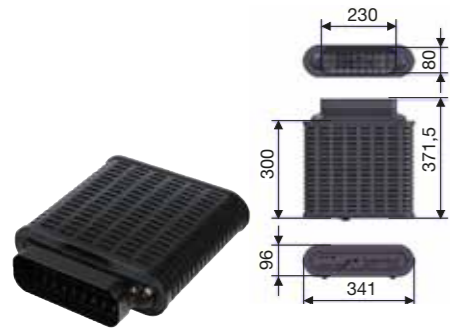

PlasmaMade filter

HF4003