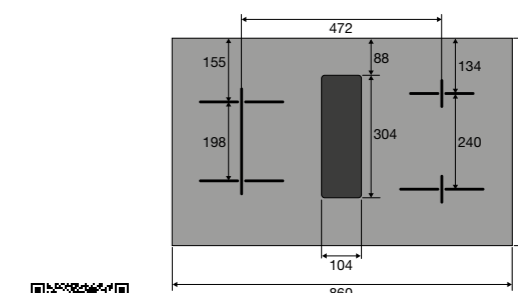

Kookzones

Ga naar inbouwtekening p. 70