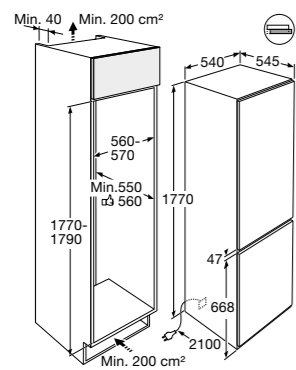

PCS27178L € 999,-

Specificaties

- Inhoud koelruimte 181 liter
- Inhoud vriesruimte 70 liter
- Sleepdeurmontage
- Geluidsniveau 38 dB(A)
- Energieklasse E
- Aansluitwaarde: 134 W

Gebruiksgemak

- Elektronische bediening
- CrispZone lade met handmatige luchtvochtigheidscontrole
- LowFrost; minder en gemakkelijker ontdooien

PCS34178L € 1.099,-

Specificaties

- Inhoud koelruimte 189 liter
- Inhoud vriesruimte 71 liter
- Sleepdeurmontage
- Geluidsniveau 36 dB(A)
- Energieklasse E
- Aansluitwaarde: 100 W

Gebruiksgemak

- Mechanische bediening
- CrispZone lade met handmatige luchtvochtigheidscontrole
- LowFrost; minder en gemakkelijker ontdooien

PCD28178L € 1.219,-

Specificaties

- Inhoud koelruimte 181 liter
- Inhoud vriesruimte 70 liter
- Deur-op-deurmontage
- Geluidsniveau 37 dB(A)
- Energieklasse D
- Aansluitwaarde: 170 W

Gebruiksgemak

- Elektronische bediening
- Glazen plateaus met inox afwerking
- CrispZone lade met handmatige luchtvochtigheidscontrole
- LowFrost; minder en gemakkelijker ontdooien

PCS34178N € 1.229,-

Specificaties

- Inhoud koelruimte 180 liter
- Inhoud vriesruimte 68 liter
- Sleepmontage
- Geluidsniveau 39 dB(A)
- Energieklasse E
- Aansluitwaarde: 200 W

Gebruiksgemak

- Elektronische bediening met temperatuurweergave
- CrispZone lade met handmatige luchtvochtigheidscontrole
- AdaptCool sensor die temperatuur afstemt op gebruiksritme
- NoFrost; vriesgedeelte blijft ijsvrij, nooit meer ontdooien

PCD26178N € 1.599,-

Specificaties

- Inhoud koelruimte 180 liter
- Inhoud vriesruimte 68 liter
- Deur-op-deur montage
- Geluidsniveau 39 dB(A)
- Energieklasse E
- Aansluitwaarde: 200 W

Gebruiksgemak