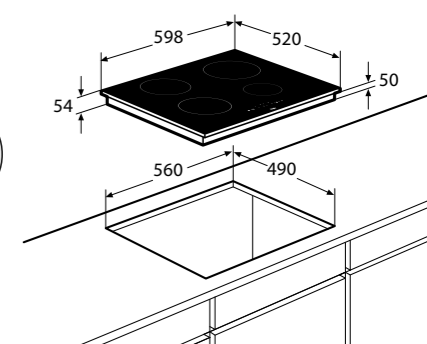

IKM614MAT

€ 2.349,-

Specificaties

- Inhoud waterreservoir 1,8 liter
- Pompdruk 15 bar
- Capaciteit koffiemolen: 250 gram
- Aansluitwaarde: 1350 W

Gebruiksgemak

- Volautomatische bereiding voor koffie, espresso en cappuccino
- Koffiehoeveelheid en sterkte instelbaar (mild, normaal, sterk en extra sterk)
- Koffieuitloop en kopjesplateau verlicht d.m.v. LED
- Schoonmaakprogramma; geen schoonmaaktabletten nodig

Toebehoren

- Ontkalkingsmiddel, cappuccinomaker, waterhardheid test

Inductiekookplaten

Koken op een inductiekookplaat gaat snel, is energiezuinig en veilig. Gebruiksvriendelijkheid, **efficiëntie** en een mooi design zijn kenmerkend voor de inductiekookplaten van Pelgrim.

De **AutoAir** functie maakt koken makkelijker dan ooit. Dankzij een stabiele en krachtige Bluetooth verbinding gaat bij het activeren van de kookplaat de verlichting van de afzuigkap automatisch aan. De afzuiging start zodra je begint met koken.

IDK332ONY

€ 759,-

Specificaties

- 1 x kookzone ø 20,0 cm - 2300 W
- 1 x kookzone ø 16,0 cm - 1400 W
- 9 standen per kookzone
- Aansluitwaarde: 3700 W

Gebruiksgemak

- Knoppenbediening per kookzone
- Matzwarte sierlijst rondom
- Nismaat van 290 x 490 mm

Kookzones

IK1264

€ 549,-

Specificaties

- 2 x kookzone ø 18,0 cm - 2000 W
- 1 x kookzone ø 16,0 cm - 1500 W
- 1 x kookzone ø 21,0 cm - 2600 W
- 10 standen per kookzone
- Aansluitwaarde: 7200 W

Gebruiksgemak

- Tiptoetsbediening
- Afgeronde rand rondom
- Boostfunctie per kookzone
- Nismaat van 560 x 490 mm

Kookzones

IK4064SR

€ 719,-

Specificaties

- 2 x kookzone ø 18,0 cm - 2100 W
- 1 x kookzone ø 16,0 cm - 1850 W
- 1 x kookzone ø 21,0 cm - 3000 W
- 10 standen per kookzone
- Aansluitwaarde: 3680 W

Gebruiksgemak