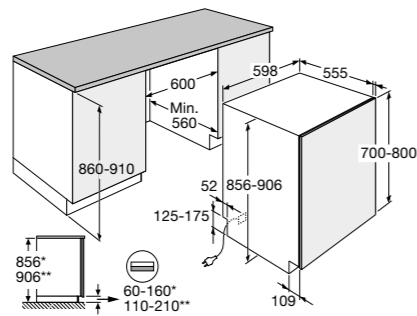

Vaatwasser met besteklade, 82 cm hoog

GVWC391L € 1.499,-

Specificaties

- 14 couverts; besteklade bovenin
- 15 wasprogramma's
- Geluidsniveau 39 dB(A)
- Energieklasse A

Gebruiksgemak

- LCD display met tiptoetsen
- Uitgestelde start van 1-24 uur
- Handige wasprogramma's: Hygiëne 70°C, Eco, 1-uurs programma
- AutoProgram: automatisch sensorgestuurd wasprogramma
- NightProgram: extra stil wasprogramma van 37 dB(A)
- LED verlichting in de kuip
- StatusLight: programma licht indicatie op vloer
- Turbo Flex sproeiers: diverse extra sproeiers voor hardnekkig vuil
- ConnectLife: ondersteuning, inspiratie en besturing via app (WIFI)
- FanDry: actieve ventilator droging
- Push to open: open deur door duw op deur, speciaal voor greeploze keukens