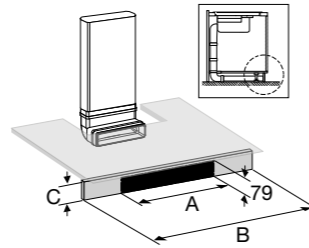

Zijaanzicht werkblad 600 mm

Zijaanzicht verdiept werkblad

Zijaanzicht t.b.v. lade berekening

Bovenaanzicht

Voorraanzicht

Zijaanzicht werkblad 600 mm combinatie HR0003 en HR0011

Code	A uitsparing	B kastbreedte	C plint
HR0003	602 mm	>800 mm	>80 mm
HR0011	475 mm	>600 mm	>80 mm