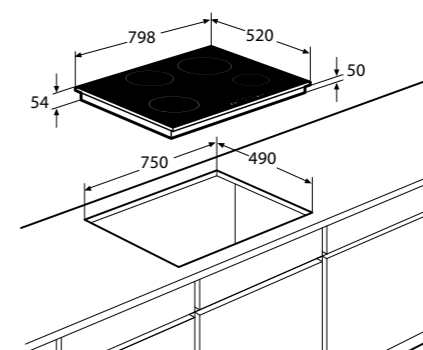

Kookzones

Inductiekookplaat met flexzones, 80 cm breed