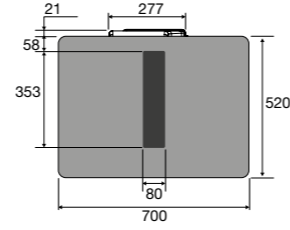

Zijaanzicht werkblad 600 mm

Zijaanzicht verdiept werkblad

Zijaanzicht t.b.v. lade berekening

Bovenaanzicht

Voorraanzicht

Zijaanzicht werkblad 600 mm combinatie HR0003 en HR0011

Code	A uitsparing	B kastbreedte	C plint
HR0003	602 mm	>800 mm	>80 mm
HR0011	475 mm	>600 mm	>80 mm