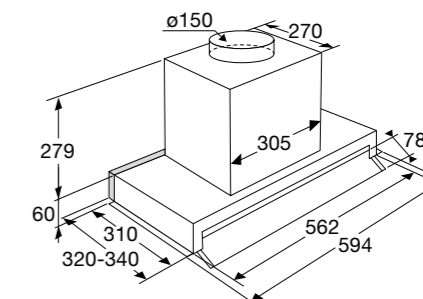

Gebruiksgemak

- Bediening door verzinkbare draaiknop

* Specificatie enkel van toepassing i.c.m. AutoAir serie kookplaten

* Specificatie enkel van toepassing i.c.m. AutoAir serie kookplaten

Plafondunit,
90 cm breed