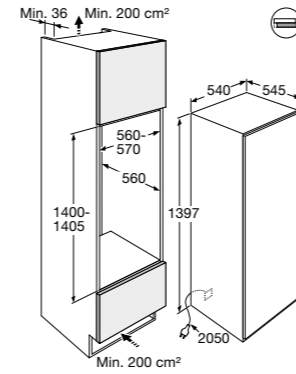

PKVS27122 € 849,-

Specificaties

- Inhoud koelruimte 162 liter
- Inhoud vriesruimte 16 liter
- Sleepmontage
- Geluidsniveau 38 dB(A)
- Energieklasse E
- Aansluitwaarde: 108 W

Gebruiksgemak

- Elektronische bediening
- CrispZone lade met handmatige luchtvochtigheidscontrole

PKS34122 € 899,-

Specificaties

- Inhoud koelruimte 199 liter
- Sleepdeurmontage
- Geluidsniveau 35 dB(A)
- Energieklasse E
- Aansluitwaarde: 66 W

Gebruiksgemak

- Mechanische bediening
- CrispZone lade met handmatige luchtvochtigheidscontrole

PKD35122 € 1.049,-

Specificaties

- Inhoud koelruimte 198 liter
- Deur-op-deurmontage
- Geluidsniveau 35 dB(A)
- Energieklasse E
- Aansluitwaarde: 66 W

Gebruiksgemak

- Elektronische bediening met temperatuurweergave
- CrispZone Plus lade met automatische luchtvochtigheidscontrole
- AdaptCool sensor die temperatuur afstemt op gebruiksrhythme

PKS34140 € 1.049,-

Specificaties

- Inhoud koelruimte 228 liter
- Sleepdeurmontage
- Geluidsniveau 34 dB(A)
- Energieklasse E
- Aansluitwaarde: 55 W

Gebruiksgemak

- Mechanische bediening
- CrispZone lade met handmatige luchtvochtigheidscontrole

PKD34140 € 1.149,-

Specificaties

- Inhoud koelruimte 228 liter
- Deur-op-deurmontage
- Geluidsniveau 34 dB(A)
- Energieklasse E
- Aansluitwaarde: 55 W

Gebruiksgemak

- Elektronische bediening met temperatuurweergave
- CrispZone Plus lade met automatische luchtvochtigheidscontrole

PVS34140N € 1.249,-

Specificaties

- Inhoud vriesruimte 154 liter
- Sleepdeurmontage
- Energieklasse E
- Aansluitwaarde: 200 W

Gebruiksgemak

- Elektronische bediening met temperatuurweergave
- FastFreeze functie
- NoFrost; vriesgedeelte blijft ijsvrij, nooit meer ontdooien