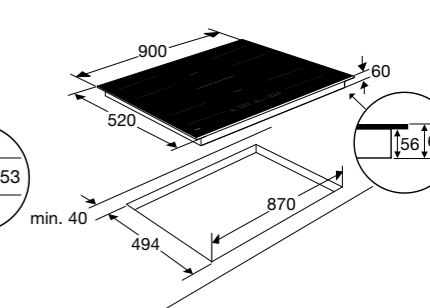

Kookzones

* Specificatie enkel van toepassing i.c.m. AutoAir serie dampkappen

Inductiekookplaat met koppelzones en slidebediening, 90 cm breed

IK3093 € 1.149,-

Specificaties

- 4 x kookzone ø 18,0 cm - 2300 W (koppelbaar voor met achter)
- Vermogen gekoppeld maximaal 3500 W
- 1 x XL kookzone ø 28,0 cm - 3000 W
- 10 standen per kookzone
- Aansluitwaarde: 7000 W

Gebruiksgemak

- Slidebediening per kookzone
- Afgeronde rand rondom
- Boostfunctie per kookzone
- Nismaat van 870 x 494 mm
- Inclusief kabel 1300 mm (excl. stekker)

Kookzones

Inductiekookplaat met slidebediening, 90 cm breed