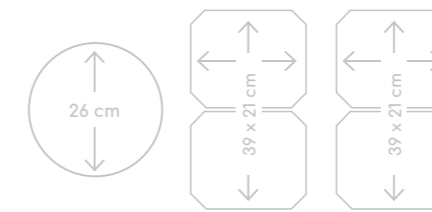

Kookzones

Inductiekookplaat met flexzones en slidebediening, 90 cm breed