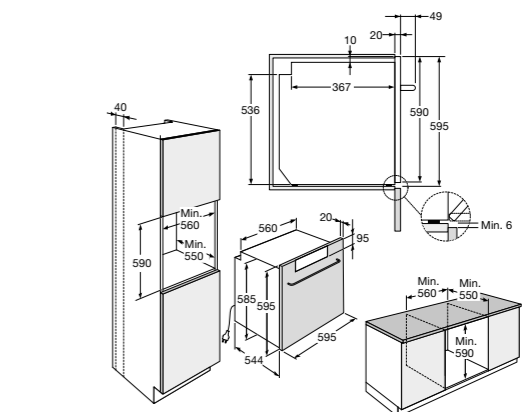

Ovenfuncties