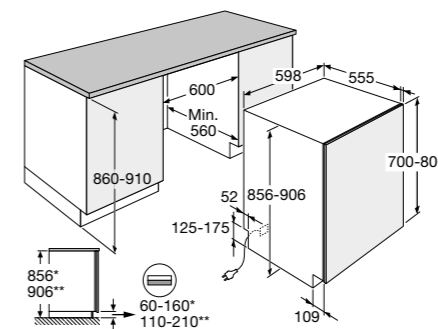

GVW250L € 999,-

Specificaties

- 14 couverts
- 8 wasprogramma's
- Geluidsniveau 39 dB(A)
- Energieklasse C
- Aansluitwaarde: 1900 W

Gebruiksgemak

- LCD display met tiptoetsen
- Uitgestelde start van 1-24 uur
- Handige wasprogramma's: Hygiëne 70°C, Eco, 1-uurs programma
- AutoProgram: automatisch sensorgestuurd wasprogramma
- NightProgram: extra stil wasprogramma van 37 dB(A)

GVW250XL € 999,-

Specificaties

- 14 couverts
- 8 wasprogramma's
- Geluidsniveau 39 dB(A)
- Energieklasse C
- Aansluitwaarde: 1900 W

Gebruiksgemak

- LCD display met tiptoetsen
- Uitgestelde start van 1-24 uur
- Handige wasprogramma's: Hygiëne 70°C, Eco, 1-uurs programma
- AutoProgram: automatisch sensorgestuurd wasprogramma
- NightProgram: extra stil wasprogramma van 37 dB(A)

GVW305XL € 1.049,-

Specificaties

- 16 couverts
- 6 wasprogramma's
- Geluidsniveau 44 dB(A)
- Energieklasse C
- Aansluitwaarde: 2158 W

Gebruiksgemak

- LED display met tiptoetsen
- Uitgestelde start van 1-24 uur
- Handige wasprogramma's: SpeedWash, Intensief, Eco
- AutoProgram: automatisch sensorgestuurd wasprogramma
- Wijnglashouders voor extra stabiliteit
- Min - max gewicht deurpaneel deur-op-deur montage 5 -9 kg
- LED verlichting in kuip

GVWC270L € 1.049,-

Specificaties

- 14 couverts
- 7 wasprogramma's
- Geluidsniveau 42 dB(A)
- Energieklasse C
- Aansluitwaarde: 1900 W

Gebruiksgemak