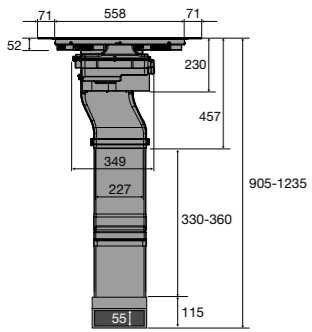

Zijaanzicht werkblad 600 mm

Zijaanzicht verdiept werkblad

Zijaanzicht t.b.v. lade berekening

Bovenaanzicht

Voorraanzicht

Zijaanzicht werkblad 600 mm combinatie HR0003 en HR0011

Code	A uitsparing	B kastbreedte	C plint
HR0003	602 mm	>800 mm	>80 mm
HR0011	475 mm	>600 mm	>80 mm