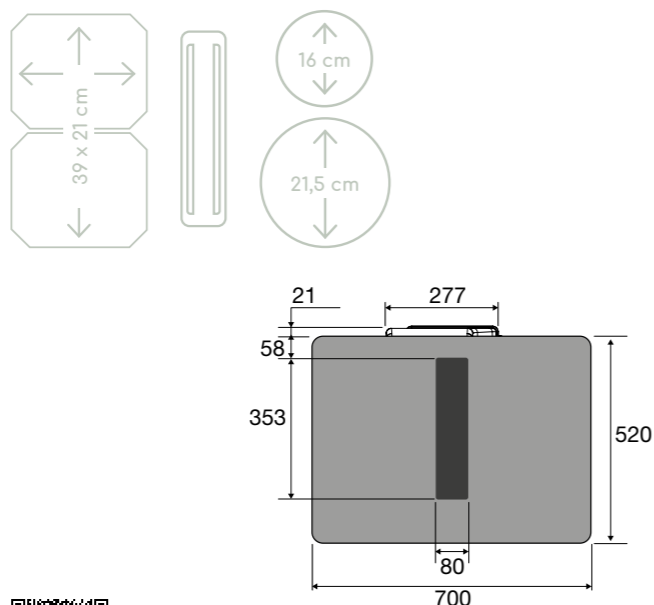

Kookzones

Ga naar inbouwtekening p. 68