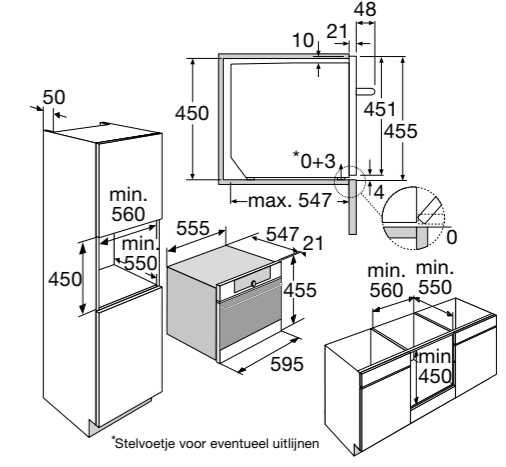

Ovenfuncties