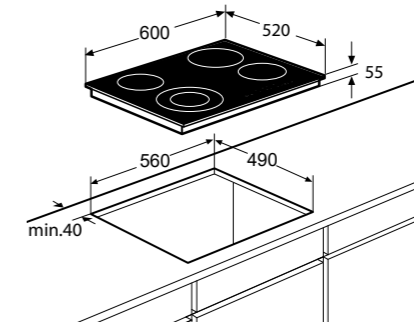

Gebruiksgemak

- Knoppenbediening per kookzone
- Inox sierlijst aan de zijkanten en facet afwerking voor
- Uitbreidbare kookzone: ideaal voor verschillende ronde pan formaten

Kookzones

Keramische kookplaat,
60 cm breed

CK1064R € 699,-

Specificaties

- 1 x uitbreidbare kookzone ø 12,0 x 21,0 cm - 800 - 2200 W
- 1 x kookzone ø 18,0 cm - 1800 W
- 2 x kookzone ø 14,5 cm - 1200 W
- 9 standen per kookzone
- Aansluitwaarde: 6400 W

Gebruiksgemak

- Tiptoetsbediening per kookzone
- Inox sierlijst aan de zijkanten en facet afwerking voor
- Uitbreidbare kookzone: ideaal voor verschillende ronde pan formaten

Kookzones

Keramische kookplaat,
80 cm breed