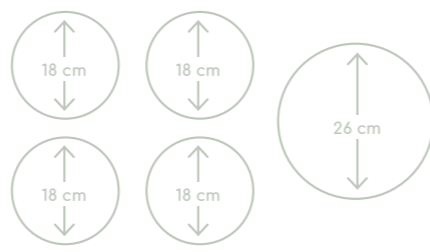

Kookzones

Inductiekookplaat met flexzones en slidebediening, 77 cm breed