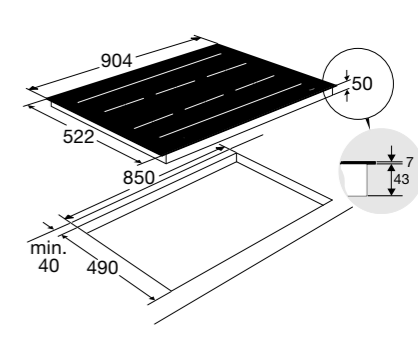

IK5094F € 1.169,-

Specificaties

- 4 x kookzone ø 21,5 cm - 3000 W
- 10 standen per kookzone
- Aansluitwaarde: 3680 / 7400 W

Gebruiksgemak

- Slidebediening per zone
- Facet afwerking rondom
- Boostfunctie per kookzone
- Cheffunctie, warmhoudstand en aankookfunctie
- Standaard geleverd voor 2-fasen, maar kan ook worden aangesloten op 1-fase
- Nismaat van 860 x 490 mm

Kookzones

IDK7950NY € 1.449,-

Specificaties

- 4 x kookzone ø 18,0 cm - 3000 W
- 1 x XL kookzone ø 26,0 cm - 3700 W
- 10 standen per kookzone
- Aansluitwaarde: 11 100 W

Gebruiksgemak

- Tiptoetsbediening per kookzone
- Inox sierlijst aan de zijkanten en facet afwerking voor
- Boostfunctie per kookzone
- Smelt- en warmhoudstand en aankookfunctie
- Zeer efficiënte A+ inductiezones
- Nismaat van 860 x 490 mm

Kookzones

IKA7094 € 1.499,-

Specificaties

- 2 x flexzone - 3700 W
- 1 x kookzone ø 27,5 cm - 3700 W
- 1 x kookzone ø 23,0 cm - 3700 W
- 1 x kookzone ø 20,0 cm - 3000 W
- 10 standen per kookzone
- Aansluitwaarde: 7400 W

Gebruiksgemak

- LightOnly slider
- Afgeronde rand rondom
- Boostfunctie per kookzone
- AutoGrill, warmhoudstand en aankookfunctie
- AutoAir; automatische afzuiging*
- EasyControl; verlichting en vermogen van afzuigkap te bedienen via inductiekookplaat*
- Zeer efficiënte A+ inductiezones
- Nismaat van 810 x 490 mm

Kookzones

* Specificatie enkel van toepassing i.c.m. AutoAir serie dampkappen

IKA7093 € 1.699,-

Specificaties

- 4 x flexzone - 3700 W
- 1 x kookzone ø 23,0 cm - 3700 W
- 10 standen per kookzone
- Aansluitwaarde: 11 100 W

Gebruiksgemak