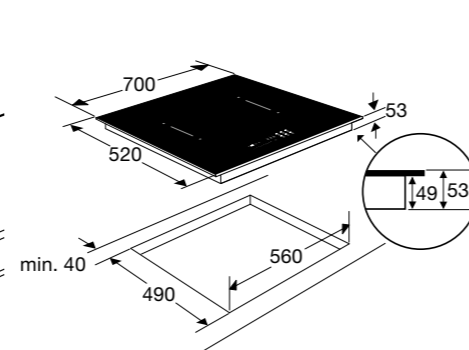

* Specificatie enkel van toepassing i.c.m. AutoAir serie dampkappen

Inductiekookplaat, 78 cm breed