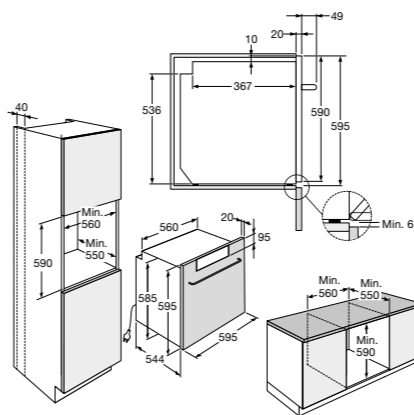

Ovenfuncties

Oven met microgolffunctie, nis 45 cm