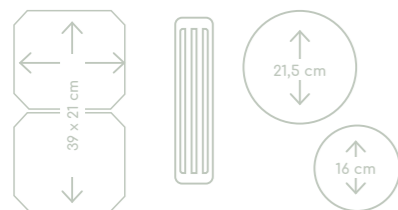

Kookzones

Keramische kookplaten

De keramische kookplaten beschikken over een uitbreidbare kookzone, handig voor verschillende formaten pannen. De kookplaten zijn voorzien van een Luxeuse **inox sierlijst** zodat het glas extra goed wordt beschermd. Bij de keramische kookplaten heb je de keuze uit bediening met knoppen, tiptoets- en **slidebediening**. Na het uitschakelen kun je nog even doorsudderden dankzij de restwarmte. Mooi makkelijk bij Pelgrim.