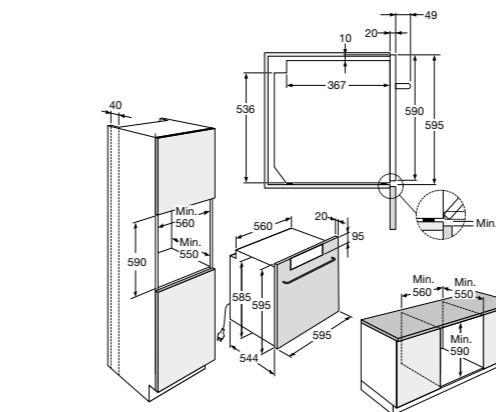

Ovenfuncties

Oven met pyrolyse,
nis 60 cm