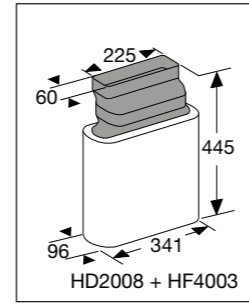

HD2008 + HF4003