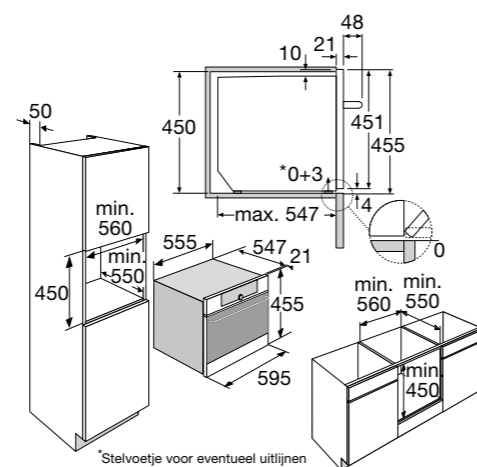

Microgolffunctie

Oven met microgolffunctie,
nis 45 cm