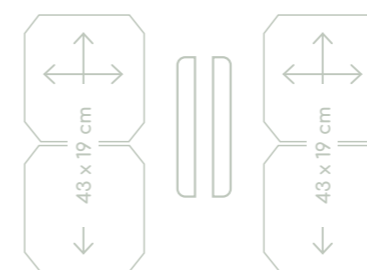

Kookzones

Slimme Keuze

Ga naar inbouwtekening p. 70