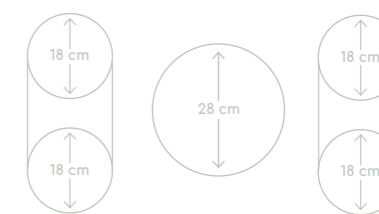

Kookzones

* Specificatie enkel van toepassing i.c.m. AutoAir serie dampkappen

Inductiekookplaat met koppelzones en slidebediening, 90 cm breed

IK3093 € 1.149,-

Specificaties

- 4 x kookzone ø 18,0 cm - 2300 W (koppelbaar voor met achter)
- Vermogen gekoppeld maximaal 3500 W
- 1 x XL kookzone ø 28,0 cm - 3000 W
- 10 standen per kookzone
- Aansluitwaarde: 7000 W

Gebruiksgemak

- Slidebediening per kookzone
- Afgeronde rand rondom
- Boostfunctie per kookzone
- Nismaat van 870 x 494 mm
- Inclusief kabel 1300 mm (excl. stekker)

Kookzones

Inductiekookplaat met slidebediening, 90 cm breed