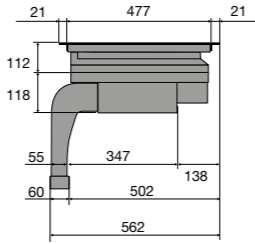

Zijaanzicht t.b.v. lade berekening