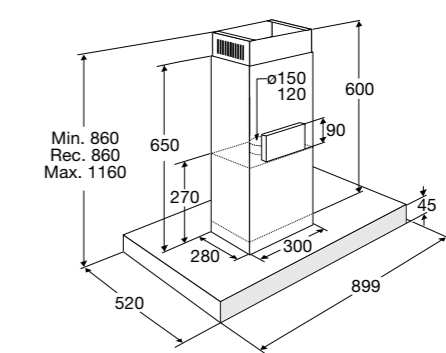

* Specificatie enkel van toepassing
i.c.m. AutoAir serie kookplaten

Inbouwdampkap,
52 cm breed en 70 cm breed

ISW750RVS (52 cm)
ISW770RVS (70 cm)

€ 469,-
€ 559,-

Inbouwdampkap AutoAir,
77 cm breed

ISWA980MAT