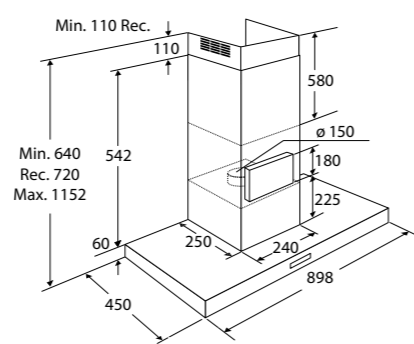

PSK925RVS € 569,-

Specificaties

- Luchtafvoer afzuigcapaciteit (min/max): 195 / 445 m³/h
- Recirculatie afzuigcapaciteit (min/max): 148 / 194 m³/h (geur-koolstoffilter KF34)
- 2 x 2,5 W LED lampen
- Energieklasse B
- Aansluitwaarde: 130 W

Gebruiksgemak

- Bediening door mechanische druktoetsen

BSK962MAT € 649,-
BSK962RVS € 649,-

Specificaties

- Luchtafvoer afzuigcapaciteit (min/max/int): 275 / 560 / 700 m³/h
- Recirculatie afzuigcapaciteit (min/max/int): 220 / 305 / 315 m³/h (LongLife geur-koolstoffilter HF2012)
- 2 x 2,5 W LED spots
- Energieklasse B
- Aansluitwaarde: 260 W

Gebruiksgemak

- Bediening door elektronische druktoetsen
- Intensiefstand; tijdelijk extra hoge afzuigcapaciteit

BSSA971MAT € 849,-
BSSA971RVS € 849,-

Specificaties

- Luchtafvoer afzuigcapaciteit (min/max/int): 270 / 450 / 760 m³/h
- Recirculatie afzuigcapaciteit (min/max/int): 250 / 450 / 485 m³/h (optie 1)
- Recirculatie filter optie 1: Fijnstoffilter HF3004 (startset HR0005 nodig)
- Recirculatie filter optie 2: Plasmafilter HF4004
- 2 x 1 W rechthoekige LED spots
- Zwarte vetfilters
- Energieklasse A+
- Aansluitwaarde: 272 W

Gebruiksgemak

- LED display met tiptoetsen
- Bediening door elektronische tiptoetsen of inductiekookplaat*
- Intensiefstand; tijdelijk extra hoge afzuigcapaciteit
- AutoAir; automatische afzuiging*
- EasyControl; verlichting en vermogen te bedienen via inductiekookplaat*

* specificatie enkel van toepassing i.c.m. AutoAir serie kookplaten

BSGA971ANT € 979,-

Specificaties