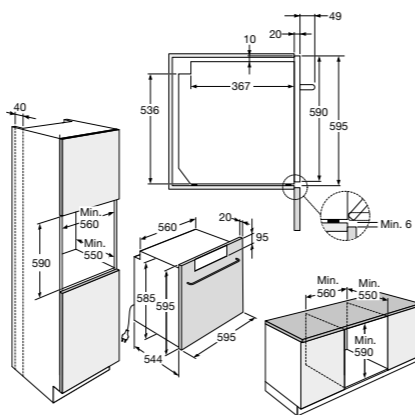

Ovenfuncties

Oven met pyrolyse, AssistSteam en ConnectLife, nis 60 cm