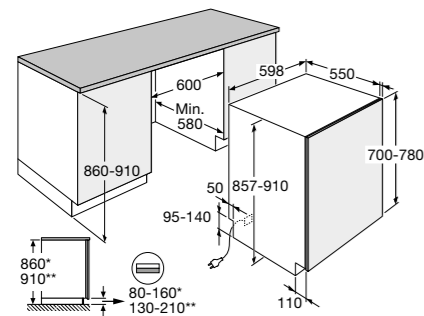

Vaatwasser met besteklade, 82 cm hoog

GVWC391L € 1.499,-

Specificaties

- 14 couverts; besteklade bovenin
- 15 wasprogramma's
- Geluidsniveau 39 dB(A)
- Energieklasse A

Gebruiksgemak

- LCD display met tiptoetsen
- Uitgestelde start van 1-24 uur
- Handige wasprogramma's: Hygiëne 70°C, Eco, 1-uurs programma
- AutoProgram: automatisch sensorgestuurd wasprogramma
- NightProgram: extra stil wasprogramma van 37 dB(A)
- LED verlichting in de kuip
- StatusLight: programma licht indicatie op vloer
- Turbo Flex sproeiers: diverse extra sproeiers voor hardnekkig vuil
- ConnectLife: ondersteuning, inspiratie en besturing via app (WIFI)
- FanDry: actieve ventilator droging
- Push to open: open deur door duw op deur, speciaal voor greeploze keukens