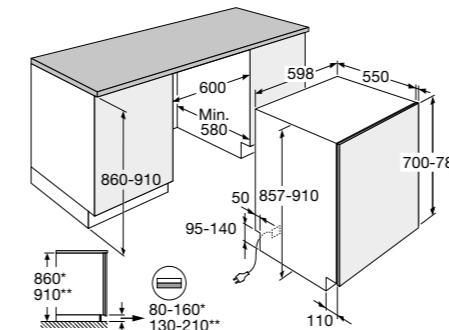

Vaatwasser ConnectLife met besteklade, 82 cm hoog

GVW380L € 1.249,-

Specificaties

- 16 couverts; Flex besteklade bovenin
- 9 wasprogramma's
- Geluidsniveau 42 dB(A)
- Energieklasse A

Gebruiksgemak

- LED display met tiptoetsen
- Uitgestelde start van 1-24 uur
- Handige wasprogramma's: SpeedWash, intensief, Eco, 1-uurs programma
- AutoProgram: automatisch sensorgestuurd wasprogramma
- TimeLight; programma tijd indicatie op vloer
- Wijnglashouders voor extra stabiliteit
- TotalDry; deur opent automatisch voor extra droogresultaat
- Min - max gewicht deurpaneel deur-op-deur montage 5 -9 kg
- Extra LED verlichting in kuip