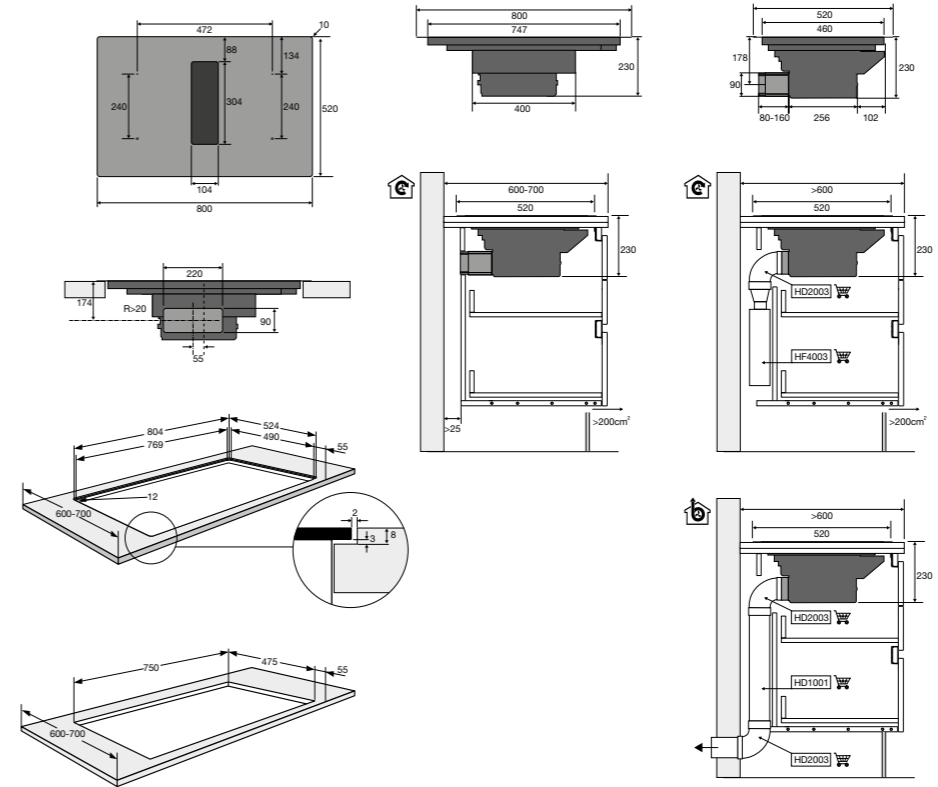

Zijaanzicht werkblad 600 mm

Zijaanzicht met afvoer 90x220 mm

Zijaanzicht standaard afvoer en verlenging

IKR3084F