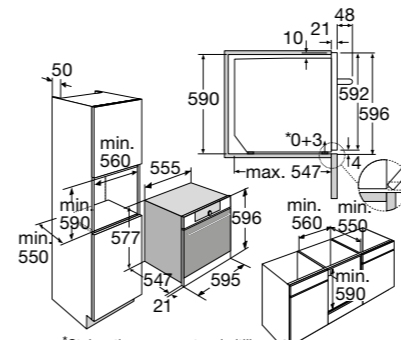

Ovenfuncties

*Stelvoetje voor eventueel uitlijnen