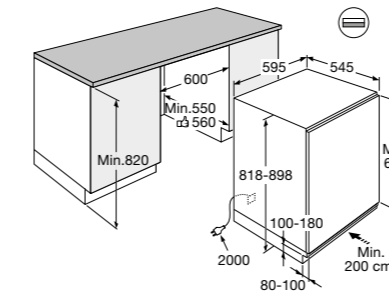

Koelen en vriezen

Een koelkast of vriezer staat 24 uur per dag aan. In ons assortiment ligt de nadruk daarom op energiezuinige techniek. Praktische en slimme functies zoals **AdaptCool** die het gebruik ritme bijhoudt, **NoFrost** zorgt ervoor dat je de vriezer niet meer hoeft te ontdoeien en de **CrispZone** houdt voedsel tot wel drie keer langer vers. Zo bespaar je flink op de energie- en boodschappenrekening. Dat scheelt!

PKO3082

€ 849,-

Specificaties

- Inhoud koelruimte 138 liter
- Deur-op-deurmontage
- Geluidsniveau 37 dB(A)
- Energieklasse E
- Aansluitwaarde: 60 W

Gebruiksgemak

- Elektronische bediening met temperatuurweergave

PKVO3082

€ 899,-

Specificaties

- Inhoud koelruimte 104 liter
- Inhoud vriesruimte 17 liter
- Deur-op-deurmontage
- Geluidsniveau 38 dB(A)
- Energieklasse E
- Aansluitwaarde: 90 W

Gebruiksgemak

- Elektronische bediening met temperatuurweergave

PVO3082

€ 949,-

Specificaties

- Inhoud vriesruimte 101 liter
- Deur-op-deurmontage
- Geluidsniveau 38 dB(A)
- Energieklasse E
- Aansluitwaarde: 115 W

Gebruiksgemak

- Elektronische bediening met temperatuurweergave
- FastFreeze functie

PKS27088

€ 649,-

Specificaties

- Inhoud koelruimte 126 liter
- Sleepdeurmontage
- Geluidsniveau 35 dB(A)
- Energieklasse E
- Aansluitwaarde: 124 W

Gebruiksgemak

- Elektronische bediening

PKVS27088

€ 699,-

Specificaties

- Inhoud koelruimte 96 liter
- Inhoud vriesruimte 16 liter
- Sleepdeurmontage
- Geluidsniveau 113 dB(A)
- Energieklasse E
- Aansluitwaarde: 134 W

Gebruiksgemak

- Elektronische bediening