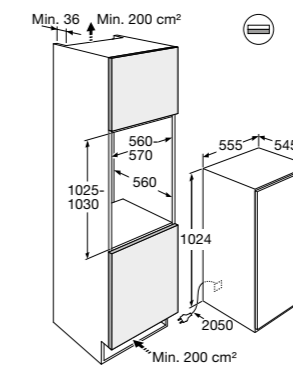

Koelkast, nis 122 cm

PKS27122 € 799,-

Specificaties

- Inhoud koelruimte 193 liter
- Sleepmontage
- Geluidsniveau 35 dB(A)
- Energieklasse E
- Aansluitwaarde: 60 W

Gebruiksgemak

- Elektronische bediening
- CrispZone lade met handmatige luchtvochtigheidscontrole