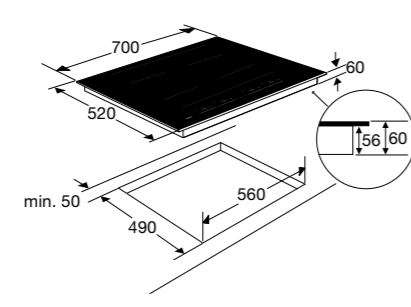

Kookzones

Inductiekookplaat, 60 cm breed