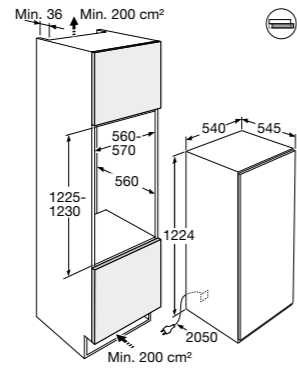

PKVS27122 € 849,-

Specificaties

- Inhoud koelruimte 162 liter
- Inhoud vriesruimte 16 liter
- Sleepmontage
- Geluidsniveau 38 dB(A)
- Energieklasse E
- Aansluitwaarde: 108 W

Gebruiksgemak

- Elektronische bediening
- CrispZone lade met handmatige luchtvochtigheidscontrole

PKS34122 € 899,-

Specificaties

- Inhoud koelruimte 199 liter
- Sleepdeurmontage
- Geluidsniveau 35 dB(A)
- Energieklasse E
- Aansluitwaarde: 66 W

Gebruiksgemak

- Mechanische bediening
- CrispZone lade met handmatige luchtvochtigheidscontrole

PKD35122 € 1.049,-

Specificaties

- Inhoud koelruimte 198 liter
- Deur-op-deurmontage
- Geluidsniveau 35 dB(A)
- Energieklasse E
- Aansluitwaarde: 66 W

Gebruiksgemak

- Elektronische bediening met temperatuurweergave
- CrispZone Plus lade met automatische luchtvochtigheidscontrole
- AdaptCool sensor die temperatuur afstemt op gebruiksrhythme

PKS34140 € 1.049,-

Specificaties

- Inhoud koelruimte 228 liter
- Sleepdeurmontage
- Geluidsniveau 34 dB(A)
- Energieklasse E
- Aansluitwaarde: 55 W

Gebruiksgemak

- Mechanische bediening
- CrispZone lade met handmatige luchtvochtigheidscontrole

PKD34140 € 1.149,-

Specificaties

- Inhoud koelruimte 228 liter
- Deur-op-deurmontage
- Geluidsniveau 34 dB(A)
- Energieklasse E
- Aansluitwaarde: 55 W

Gebruiksgemak

- Elektronische bediening met temperatuurweergave
- CrispZone Plus lade met automatische luchtvochtigheidscontrole

PVS34140N € 1.249,-

Specificaties

- Inhoud vriesruimte 154 liter
- Sleepdeurmontage
- Energieklasse E
- Aansluitwaarde: 200 W

Gebruiksgemak

- Elektronische bediening met temperatuurweergave
- FastFreeze functie
- NoFrost; vriesgedeelte blijft ijsvrij, nooit meer ontdooien