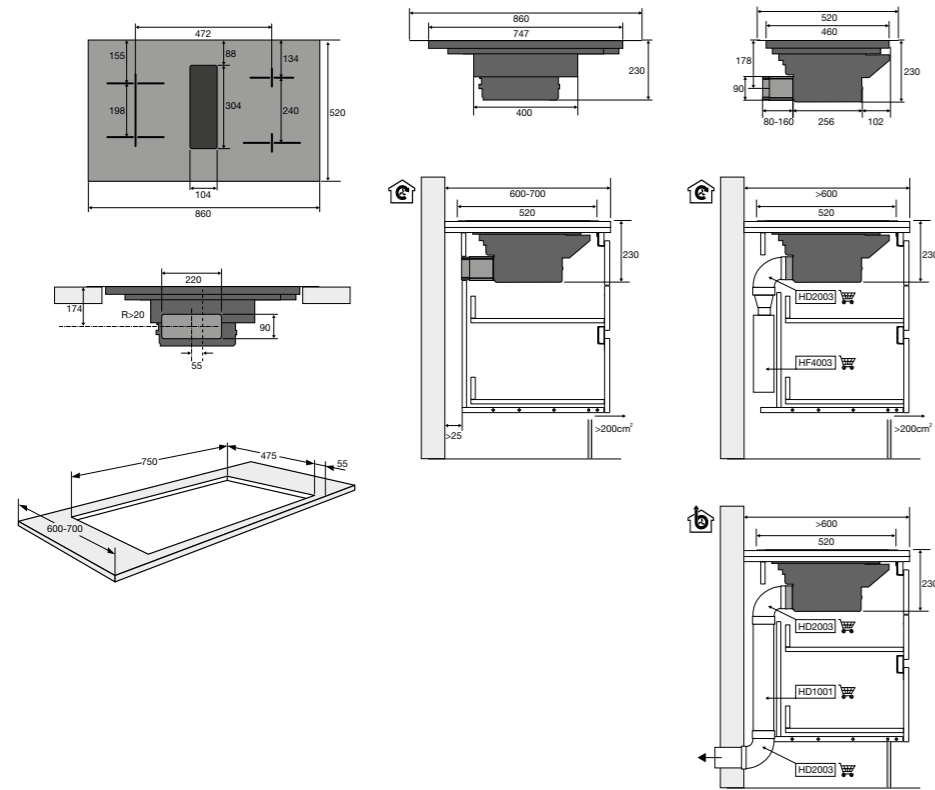

IKR3082F

IKR3093ANT

Zijaanzicht werkblad 600 mm

Zijaanzicht met afvoer 90x220 mm

Zijaanzicht standaard afvoer en verlenging

Zijaanzicht met plasmafilter

Zijaanzicht met liggende plasmafilter en adapter

Vooranzicht