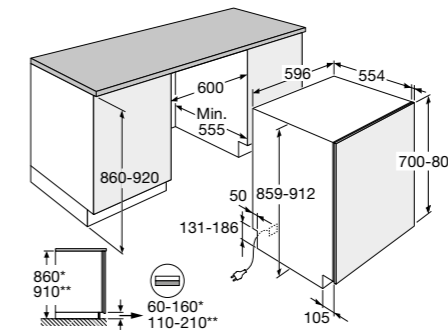

Vaatwasser met besteklade, 86 cm hoog

GVWC391XL € 1.499,-

Specificaties

- 14 couverts; besteklade bovenin
- 15 wasprogramma's
- Geluidsniveau 39 dB(A)
- Energieklasse A

Gebruiksgemak

- LCD display met tiptoetsen
- Uitgestelde start van 1-24 uur
- Handige wasprogramma's: Hygiëne 70°C, Eco, 1-uurs programma
- AutoProgram: automatisch sensorgestuurd wasprogramma
- NightProgram: extra stil wasprogramma van 37 dB(A)
- LED verlichting in de kuip
- StatusLight: programma licht indicatie op vloer
- Turbo Flex sproeiers: diverse extra sproeiers voor hardnekkig vuil
- ConnectLife: ondersteuning, inspiratie en besturing via app (WIFI)
- FanDry: actieve ventilator droging
- Push to open: open deur door duw op deur, speciaal voor greeploze keukens