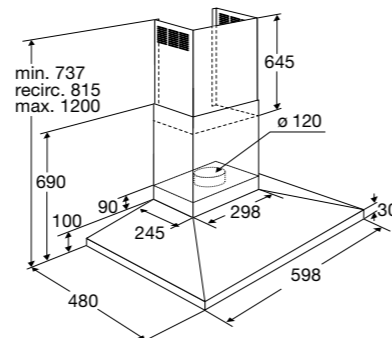

Telescopische dampkap,
60 cm breed

SLK685RVS € 549,-

Specificaties

- Luchtafvoer afzuigcapaciteit (min/max/int): 240 / 515 / 625 m³/h
- Recirculatie afzuigcapaciteit (min/max/int): 208 / 464 / 515 m³/h (geur-koolstoffilter KF32)
- 2 x 2,5 W LED spots
- Energieklasse A
- Aansluitwaarde: 205 W

Gebruiksgemak

- Bediening door elektronische druktoetsen
- Intensiefstand; tijdelijk extra hoge afzuigcapaciteit

SLK985RVS € 749,-

Specificaties

- Luchtafvoer afzuigcapaciteit (min/max/int): 240 / 515 / 625 m³/h
- Recirculatie afzuigcapaciteit (min/max/int): 208 / 464 / 515 m³/h (geur-koolstoffilter KF32)
- 2 x 2,5 W LED spots
- Energieklasse A
- Aansluitwaarde: 205 W

Gebruiksgemak

- Bediening door elektronische druktoetsen
- Intensiefstand; tijdelijk extra hoge afzuigcapaciteit

PSK625RVS € 449,-

Specificaties

- Luchtafvoer afzuigcapaciteit (min/max): 195 / 445 m³/h
- Recirculatie afzuigcapaciteit (min/max): 148 / 194 m³/h (geur-koolstoffilter KF34)
- 2 x 2,5 W LED lampen
- Energieklasse B
- Aansluitwaarde: 130 W

Gebruiksgemak

- Bediening door mechanische druktoetsen

BSK662MAT € 519,-
BSK662RVS € 519,-

Specificaties

- Luchtafvoer afzuigcapaciteit (min/max/int): 275 / 560 / 700 m³/h
- Recirculatie afzuigcapaciteit (min/max/int): 220 / 305 / 315 m³/h (LongLife geur-koolstoffilter HF2012)
- 2 x 2,5 W LED spots
- Energieklasse B
- Aansluitwaarde: 260 W

Gebruiksgemak

- Bediening door elektronische druktoetsen
- Intensiefstand; tijdelijk extra hoge afzuigcapaciteit

BSSA671MAT € 739,-

Specificaties