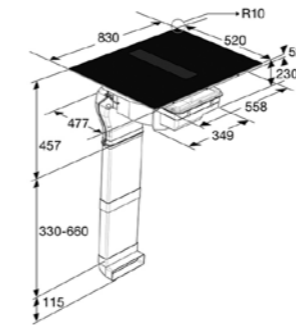

Totaal aanzicht