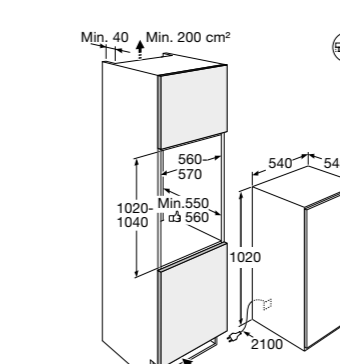

Koelkast, nis 102 cm

PKD27102

€ 799,-

Specificaties

- Inhoud koelruimte 154 liter
- Deur-op-deurmontage
- Geluidsniveau 35 dB(A)
- Energieklasse E
- Aansluitwaarde: 51 W

Gebruiksgemak

- Elektronische bediening
- CrispZone lade met handmatige luchtvochtigheidscontrole