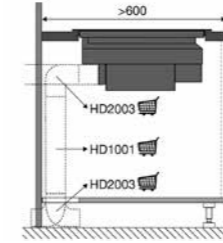

IKR3082F

IKR3093ANT

Zijaanzicht werkblad 600 mm

Zijaanzicht met afvoer 90x220 mm

Zijaanzicht standaard afvoer en verlenging

Zijaanzicht met plasmafilter

Zijaanzicht met liggende plasmafilter en adapter

Vooranzicht