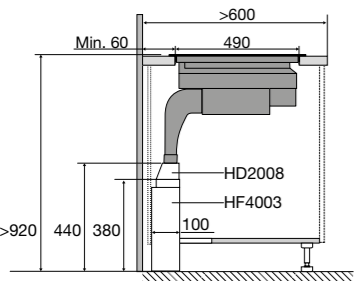

Zijaanzicht met PlasmaMade filter en adapter