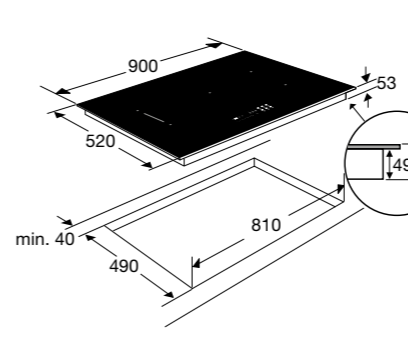

* Specificatie enkel van toepassing i.c.m. AutoAir serie dampkappen

Inductiekookplaat met flexzones en slidebediening, 90 cm breed