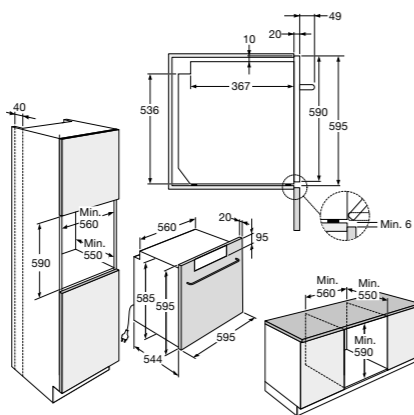

Toebehoren

- 1 geëmailleerde bakplaat, 1 grillrooster, 1 AirFry bakplaat

Ovenfuncties

Oven met pyrolyse en ConnectLife, nis 60 cm

OPC560ZWA € 1.049,-

Specificaties

- Binnenruimte: 77 liter (netto)
- 12 ovenfuncties waaronder turbo-hetelucht, grote grill en boven- en onderwarme
- Temperatuurbereik 30 - 300 °C
- Energieklasse A+
- Aansluitwaarde: 3500 W