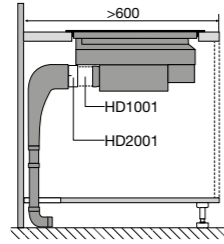

Zijaanzicht verdiept werkblad