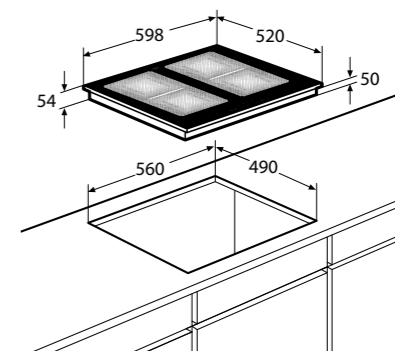

IK3062 € 679,-

Specificaties

- 4 x kookzone ø 18,0 cm - 2100 W (koppelbaar voor met achter)
- Vermogen gekoppeld maximaal 3700 W
- 10 standen per kookzone
- Aansluitwaarde: 7200 W

Gebruiksgemak

- Slidebediening per kookzone
- Afgeronde rand rondom
- Boostfunctie per kookzone
- Nismaat van 560 x 490 mm
- Inclusief kabel 1300 mm (excl. stekker)

Kookzones

IK3072 € 699,-

Specificaties

- 4 x kookzone ø 18,0 cm - 2100 W (koppelbaar voor met achter)
- Vermogen gekoppeld maximaal 3700 W
- 10 standen per kookzone
- Aansluitwaarde: 7200 W

Gebruiksgemak

- Slidebediening per kookzone
- Afgeronde rand rondom
- Boostfunctie per kookzone
- Nismaat van 560 x 490 mm
- Inclusief kabel 1300 mm (excl. stekker)

Kookzones

IK4064R € 799,-

Specificaties

- 2 x kookzone ø 18,0 cm - 2100 W
- 1 x kookzone ø 16,0 cm - 1850 W
- 1 x kookzone ø 21,0 cm - 3000 W
- 10 standen per kookzone
- Aansluitwaarde: 3680 W / 7200 W

Gebruiksgemak

- Tiptoetsbediening per kookzone
- Inox sierlijst aan de zijkanten en facet afwerking voor
- Boostfunctie per kookzone
- Smelt- en warmhoudstand en aankookfunctie
- Standaard geleverd voor 2-fasen, maar kan ook worden aangesloten op 1-fase
- Nismaat van 560 x 490 mm

Kookzones

IK5064F € 969,-

Specificaties

- 2 x kookzones ø 16,0 cm - 1850 W
- 2 x kookzone ø 21,5 cm - 3000 W
- 10 standen per kookzone
- Aansluitwaarde: 3680 / 7400 W

Gebruiksgemak

- Slidebediening per zone
- Facet afwerking rondom
- Boostfunctie per kookzone
- Cheffunctie, warmhoudstand en aankookfunctie
- Standaard geleverd voor 2-fasen, maar kan ook worden aangesloten voor 1-fase
- Nismaat van 560 x 490 mm

Kookzones

IK4062M € 919,-
IK4062R € 919,-

Specificaties

- 4 x flexzone - 3000 W (gekoppeld 3700 W)
- 10 standen per kookzone
- Aansluitwaarde: 7400 W

Gebruiksgemak