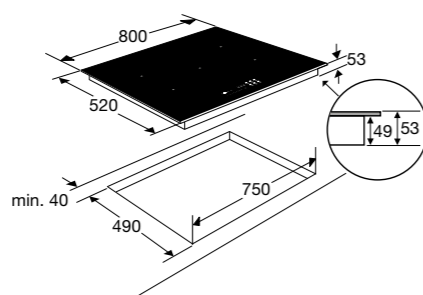

Inductiekookplaat, 80 cm breed