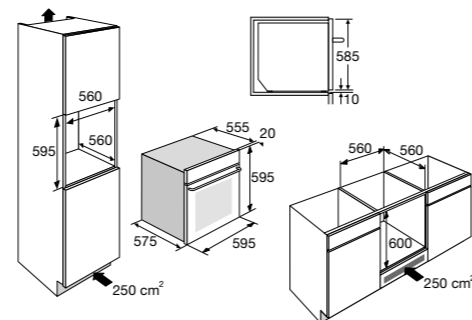

Ovens

Voor elke keuken een passende oven. Kies je voor zwart glas, matzwart of toch inox? Maak een knapperig brood met **AssistSteam** of een heerlijke zalm met de **FullSteam** functie. Heb je grote kookwensen maar een kleine keuken dan is de **3 in 1 oven** een uitkomst. Alle functies, microgolf, bakken en volwaardig stomen, verzameld in één unieke compacte oven. Schoonmaken wordt eenvoudig met **pyrolyse** of stoomschoon.

MAC113GLS € 599,-

Specificaties

- Binnenruimte: 17 liter (bruto)
- 6 ovenfuncties waaronder turbo-hetelucht en microgolf functie 900 W
- Temperatuurbereik 130 - 220 °C
- Aansluitwaarde: 2650 W

Gebruiksgemak

- LED display klein
- Draaiplateau, geschikt voor schalen tot ø 315 mm
- Extra functies: ontdooien en snel voorverwarmen
- 10 automatische programma's
- Inox binnenruimte

Toebehoren

- 1 ronde bakplaat, 1 rond grillrooster, 1 glazen bakplaat

Ovenfuncties

OVM216GLS € 619,-

Specificaties

- Binnenruimte: 70 liter (netto)
- 8 ovenfuncties waaronder turbo-hetelucht, grote grill en boven- en onderwarmte
- Temperatuurbereik 50 - 250 °C
- Energieklasse A
- Aansluitwaarde: 3000 W

Gebruiksgemak

- LED display klein
- Extra functie: ontdooien

Toebehoren

- 1 geëmailleerde bakplaat, 1 grillrooster

Ovenfuncties

MAC214GLS € 939,-

Specificaties

- Binnenruimte: 44 liter (bruto)
- 6 ovenfuncties waaronder turbo-hetelucht, grote grill en microgolf functie 900 W
- Temperatuurbereik 50 - 230 °C
- Aansluitwaarde: 3350 W

Gebruiksgemak

- LED display klein
- Draaiplateau, geschikt voor schalen tot ø 360 mm
- Extra functies: ontdooien en snel voorverwarmen
- 15 automatische programma's
- Inox binnenruimte

Toebehoren

- 1 ronde bakplaat, 1 rond grillrooster, 1 glazen bakplaat

Ovenfuncties

OM240GLS € 1.049,-

Specificaties