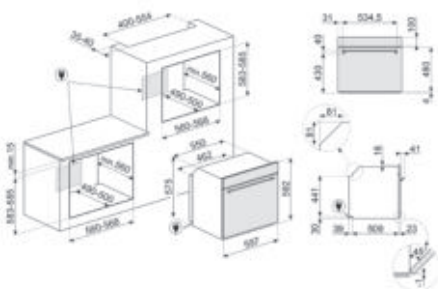

SFP6301TVX

TRADITIONEEL PYROLYSE, 60 CM, DISPLAY: COMPACTSCREEN, INOX

FUNCTIES

Netto volume: 70 l
Aantal kookfuncties: 10
Temperatuur van 30° tot 280° C

ONDERHOUD

Ever Clean emaille
Reinigingsfuncties: Pyrolyse

TOEBEHOREN

Bakplaat (40 mm): 1
Inzetrooster: 1
Ovenrooster met stop: 1

OPTIES

PALPZ
Pizzapallet inox met plooibaar handvat

PRTX
Ronde pizzasteen

PR3845X
Inox profiel voor installatie ovens in kolom

OPVOLGER:

SOP6301TX
Multifunctionele oven, 60 cm, COMPACTscreen display, Inox

SF6301TVX

TRADITIONEEL, 60 CM, DISPLAY: COMPACTSCREEN, INOX

FUNCTIES

Netto volume: 70 l
Aantal kookfuncties: 10
Temperatuur van 30° tot 280° C

ONDERHOUD

Ever Clean emaille
Reinigingsfuncties: Vapor Clean reiniging

TOEBEHOREN

Bakplaat (40 mm): 1
Inzetrooster: 1
Ovenrooster met stop: 1

OPTIES

PALPZ
Pizzapallet inox met plooibaar handvat

PRTX
Ronde pizzasteen

PR3845X
Inox profiel voor installatie ovens in kolom

OPVOLGER:

SO6301TX
Multifunctionele oven, 60 cm, COMPACTscreen display, Inox

SO6301S2X

STEAMONE, COMBI STOOMOVEN, 60 CM, DISPLAY: COMPACTSCREEN, INOX

FUNCTIES

Netto volume: 68 l
Steam one
Hoeveelheid stoom: 20 - 40%
Water toevoer: Manueel met lade
Aantal kookfuncties: 11
Temperatuur van 30° tot 280° C

ONDERHOUD

Ever Clean emaille
Reinigingsfuncties: Vapor Clean reiniging

TOEBEHOREN

Inzetrooster: 1
Ovenrooster met stop: 1
Geëmailleerde diepe ovenschaal (50 mm): 1

OPTIES

AIRFRY
Airfry rooster

BBQ
Dubbelzijdig teflon aluminium BBQ grill

BX640
Inox stoomschaal

BX640P
Inox geperforeerde stoomschaal

ET20
Geëmailleerde ovenschaal, 20 mm diep

GTTV2
Telescopische geleiders, volledig uitschuifbaar

STONE
Universele pizzasteen