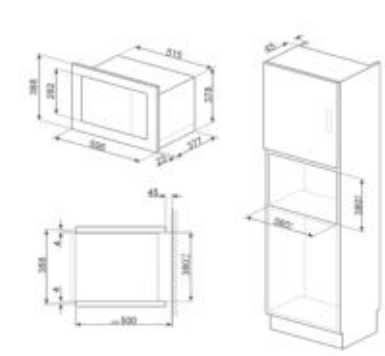

Automatische programma's: 8

Inox ovenruimte

Afmetingen draaiplateau: 31.5 cm

1 LED

Quartz Grill: 1 Kw

TOEBEHOREN

Ovenrooster: 1

CVI321X3