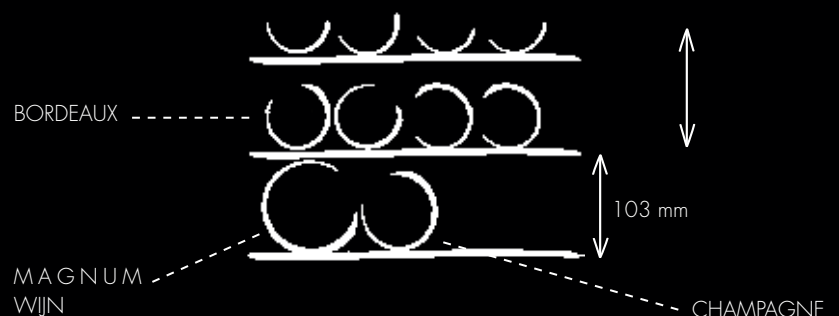

Compacte wijnklimaatkasten *opslag en capaciteit*

Om te kunnen beantwoorden aan de hoogste eisen, stelt Smeg zijn gamma wijnklimaatkasten voor die de omstandigheden van een natuurlijke wijnkelder recreëren, om wijnen te bewaren en te degusteren op hun ideale temperatuur.

CAPACITEIT

De compacte wijnklimaatkast kan tot 21 flessen bewaren van verschillende maten, een ideale oplossing voor kleine ruimten en voor een perfecte belijning met de andere Smeg huishoudtoestellen.

Het is evenals mogelijk om flessen met een andere hoogte en diameter op een andere manier te plaatsen voor een betere stabiliteit.

Op elke houten legplank en de bodem van de wijnkoeler kunnen tot 7 flessen (type Bordeaux) van 0,75 l gelegd worden.