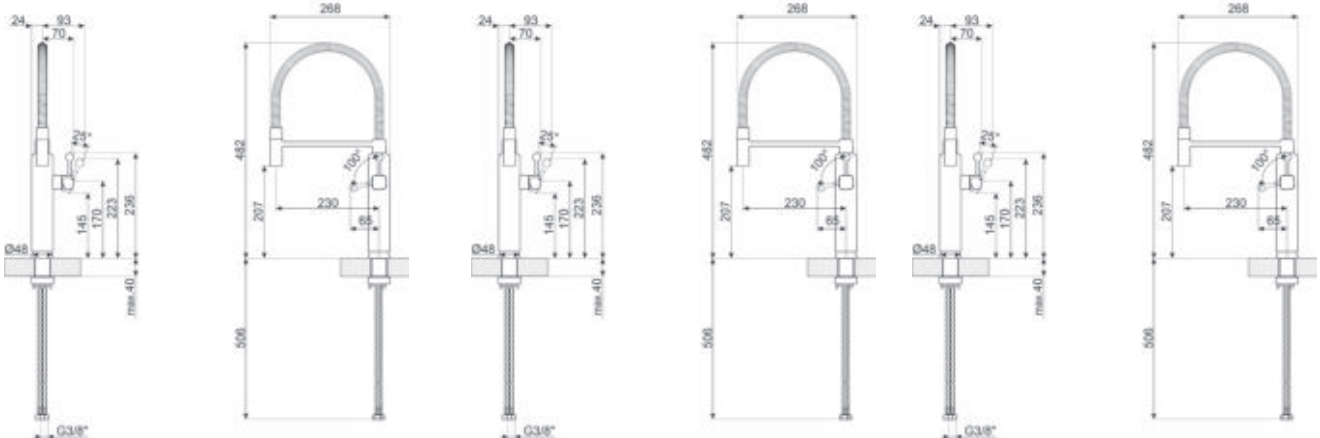

MDF50RD

KRANEN, SEMI-PROFESSIELE ENKELE
HENDEL, ROOD

Semi-professionele enkele hendel
Flexibele sproeier
Type cartouche met keramische schijven: 25 Ø
Lengte flexibele slang: 450 mm
Messing
Maximum druk: 5 bar
Minimum druk: 0,5 bar
Optimale druk: 3 bar
Draaibare uitloop
Rotatie draaibare uitloop: 360 °

MDF50BL

KRANEN, SEMI-PROFESSIELE ENKELE
HENDEL, ZWART

Semi-professionele enkele hendel
Flexibele sproeier
Type cartouche met keramische schijven: 25 Ø
Lengte flexibele slang: 450 mm
Messing
Maximum druk: 5 bar
Minimum druk: 0,5 bar
Optimale druk: 3 bar
Draaibare uitloop
Rotatie draaibare uitloop: 360 °

MDF50CR

KRANEN, SEMI-PROFESSIELE ENKELE
HENDEL, CRÈME

Semi-professionele enkele hendel
Flexibele sproeier
Type cartouche met keramische schijven: 25 Ø
Lengte flexibele slang: 450 mm
Messing
Maximum druk: 5 bar
Minimum druk: 0,5 bar
Optimale druk: 3 bar
Draaibare uitloop
Rotatie draaibare uitloop: 360 °