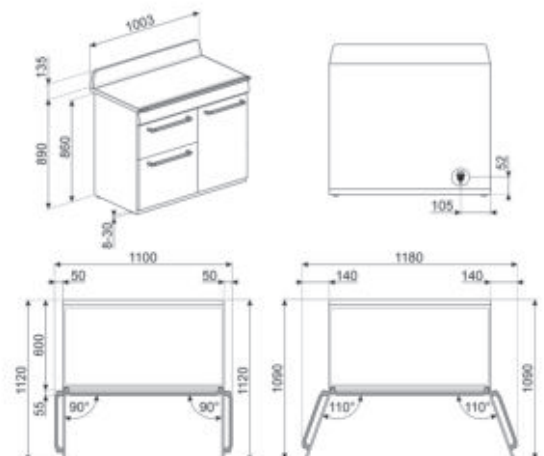

TR103IGR2

FORNUIS, INDUCTIE, 100X60 CM, LEIGRIJS