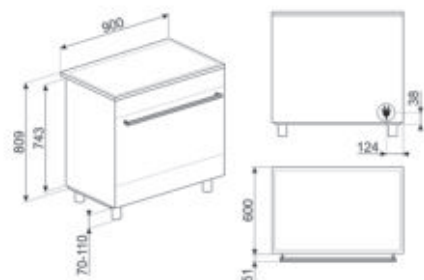

KITC9X9-1

Muurpaneel inox (H75 x B90 cm)

KITPD

Verhogingskit tot 95 cm, zwart

TPKPLATE

Teppan yaki grillplaat voor inductie

SCB90MFX2

FORNUIS, GAS, 90X60 CM, INOX