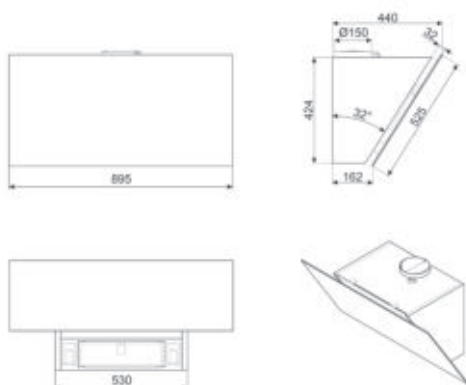

KD120HXE

TRAPEZE, DECORATIEVE MUURDAMPKAP, 120 CM, INOX

Aantal snelheden	I	II	III	INT
Capaciteit niveau 1 (IEC 61591) m³/h	287	389	606	777
Geluidsniveau niveau 1 (IEC 60704-2-13) dB(A)	49	58	67	73

Decoratieve muurdampkap