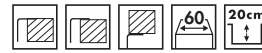

VFU40SFR

VLAK INBOUW, PLAT, ONDERBOUW, INOX, BREEDTE: 440 MM

Afmeting inbouwmeubel: 60 cm
Staaldikte spoelbak (mm): 1 mm
Hoekradius spoelbak: 15 mm
Afmetingen spoelbak, BxHxD (mm): 400 x 400 x 200 mm
8,89 cm

Accessoires voor installatie inbegrepen: Crepine, Sifon met vaatwasseraansluiting, Montagehaken, Silicone

OPTIES

COL36

Inox geperforeerd uitgietskakje - 370 x 410 x 30 mm

DB34

Inox mandje voor bak 34 cm