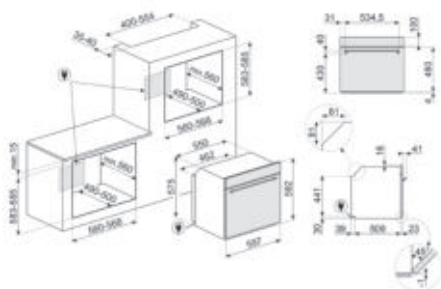

SOP6902S2PN

PYRO STEAM, COMBI STOOMOVEN,
PYROLYSE, 60 CM, DISPLAY: EVOSCREEN,
ZWART

SF6905N1

TRADITIONEEL, 60 CM, ZWART

FUNCTIES

Netto volume: 68 l

Pyro Steam

Hoeveelheid stoom: 20 - 40%