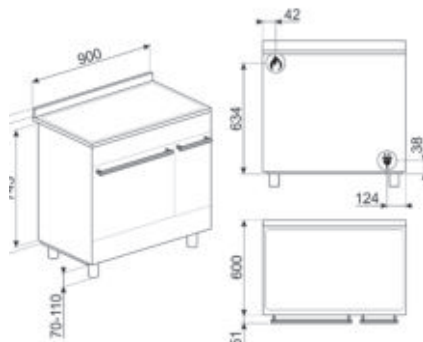

Verhogingskit tot 95 cm, inox

PRTX

Ronde pizzasteen

TPKTR

Teppan yaki grillplaat

OPVOLGER

C92IMN2

(Beschikbaar vanaf december 2023)