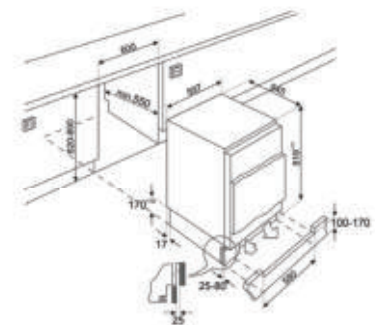

OPVOLGER

U8F082DE