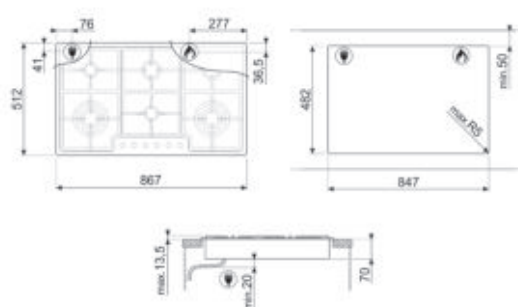

OPTIES

6MP1PGF

Kit 6 Linea bedieningsknoppen

SE97GXBE5

GAS, 90 CM, INOX, TYPE: STANDAARD

KOOKZONES

Links: 3.90 kW
Middenachter: 3.10 kW
Middenvoor: 1.10 kW
Rechtsachter: 1.70 kW
Rechtsvoor: 1.70 kW
Nominale aansluitwaarde: 1 W
Nominale aansluitwaarde gas: 12400 W