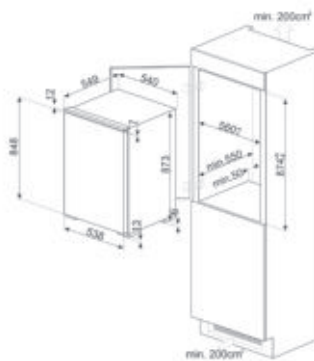

TECHNISCHE INFORMATIE

Klimaatklasse: SN, N, ST, T
Nominale aansluitwaarde: 120 W
Geluidsniveau: 34 dB(A) re 1pW
Jaarlijks energieverbruik: 177 KWh