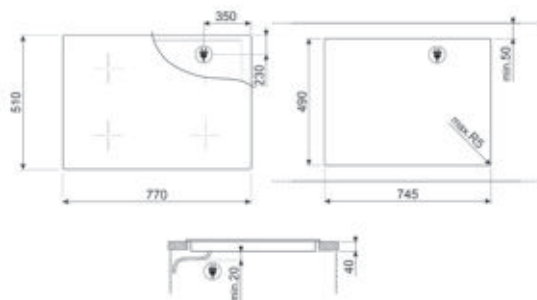

SE484EMTD

KERAMISCH, 80 CM, ZWART, TYPE: STANDAARD OPBOUW OF VLAKBOUW

KOOKZONES

Vermogenniveaus: 9

Linksvoor: Ø 21.0 cm, 2.30 kW

Linksachter: Ø 15.0 cm, 1.20 kW

Rechtsachter: Ø 17.0 cm, 2.20 kW

Rechtsvoor: Ø 18.5 cm, 1.80 kW

Aantal kookzones met booster: 4

Nominale aansluitwaarde: 7400 W

Type stroomkabel: Eenfasig en tweefasig

VEILIGHEID

Automatisch uitschakelen i.g.v. overkoken

Automatisch uitschakelen i.g.v. oververhitting

Restwarmte indicator

Kinderbeveiliging

FUNCTIES & KENMERKEN

Bediening: Compact Slider bediening

Resttijd indicator

Geluidssignaal einde kooktijd

Warmhoudfunctie

SE464TD

KERAMISCH, 60 CM, ZWART, STANDAARD OPBOUW OF VLAKBOUW

KOOKZONES

Vermogenniveaus: 9

Linksvoor: Ø 18.5 cm, 1.80 kW

Linksachter: Ø 15.0 cm, 1.20 kW

Rechtsachter: Ø 18.5 cm, 1.80 kW

Rechtsvoor: Ø 15.0 cm, 1.20 kW

Aantal kookzones met booster: 4

Nominale aansluitwaarde: 6000 W

Type stroomkabel: Eenfasig

VEILIGHEID

Automatisch uitschakelen i.g.v. overkoken

Automatisch uitschakelen i.g.v. oververhitting

Restwarmte indicator

Kinderbeveiliging

FUNCTIES & KENMERKEN

Bediening: Compact Slider bediening

Resttijd indicator

Geluidssignaal einde kooktijd

Warmhoudfunctie