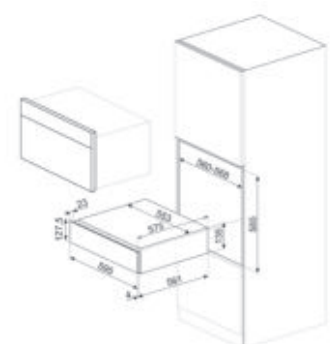

Temperatuur: 5-20 °C
 Aanpasbare temperatuurzones: 1

TECHNISCHE INFORMATIE

Geluidsniveau: 36 dB(A) re 1pW

SELECTED DEALERS

CPV115G

LADE, VACUÛMLADE, 15 CM, NEPTUNE GREY

KENMERKEN

Netto volume: 6,5 l
 Touch bediening
 Chef functie: Marinade en infusie
 Openingsmechanisme: Push-pull
 Te bereiken vacuüm: 2-10 millibar (99,9%)
 Cyclus vacuüm in container: 3 niveaus (delicaat, medium, hard)
 Type lassen: Dubbelfasig
 Lassen: 3 niveaus (delicaat, medium, hard)
 Meegeleverde accessoires: 20x30 V-bags, 25x35 V-Bags
 Maximum gewicht in lade: 15 kg