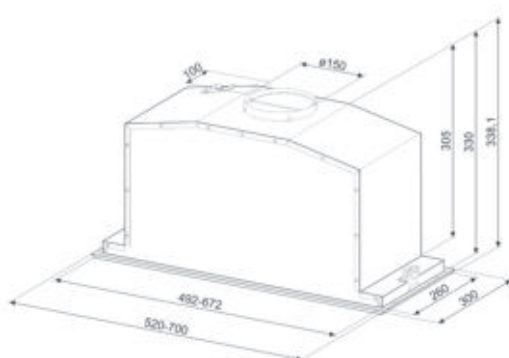

OPTIES

KITFC152

Koolstoffilter voor recyclage