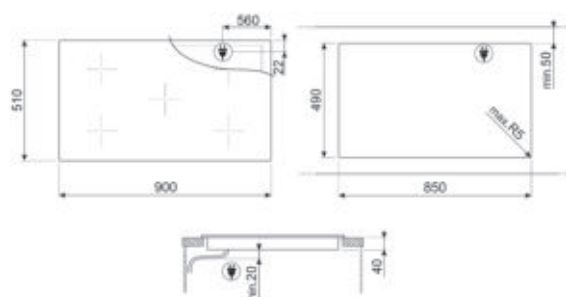

SE495ETD

KERAMISCH, 90 CM, ZWART, TYPE: STANDAARD OPBOUW OF VLAKBOUW

KOOKZONES

Vermogenniveaus: 9

Linksvoor: Ø 18.5 cm, 2.00 kW

Linksachter: Ø 15.0 cm, 1.20 kW

Midden: - Ø 29.0 cm, 3.00 kW

Rechtsachter: Ø 20.0 cm, 2.00 kW

Rechtsvoor: Ø 15.0 cm, 1.20 kW

Aantal kookzones met booster: 5

Nominale aansluitwaarde: 9100 W

Type stroomkabel: Eenfasig en tweefasig

VEILIGHEID

Automatisch uitschakelen i.g.v. overkoken

Automatisch uitschakelen i.g.v. oververhitting

Restwarmte indicator

Kinderbeveiliging

FUNCTIES & KENMERKEN

Bediening: Compact Slider bediening

Resttijd indicator

Geluidssignaal einde kooktijd

Warmhoudfunctie