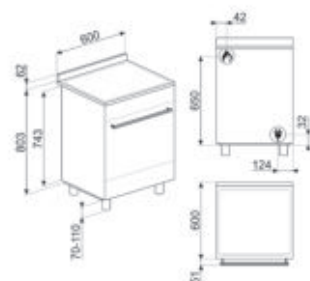

TPKTR9

Teppan yaki grillplaat