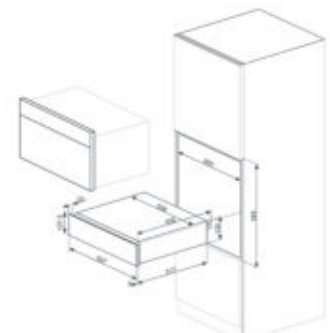

CVI321X3

WIJNKLIAMAAKAST, 45 CM, OMKEERBARE DEUR, INOX

KENMERKEN

Maximum capaciteit (flessen 0,75l): 21

Omkeerbare deur

Opening deur: Met push pull systeem

Anti-UV glazen deur

Type inox: Vingervlekvrij

Koolstoffilter

Alarm open deur

Display: LCD

Touch bediening

Temperatuur: 5-20 °C

Aanpasbare temperatuurzones: 1

TECHNISCHE INFORMATIE

Geluidsniveau: 36 dB(A) re 1pW

CPR315X

LADE, WARMHOUDLADE, 15 CM, INOX

CPR315N

LADE, WARMHOUDLADE, 15 CM, MAT ZWART

KENMERKEN

Netto volume: 21 l

Bedieningsknoppen

Temperatuur 30°C tot 80°C

Maximum temperatuur: 80 °C

Ontdooien

Opnieuw opwarmen

Warmhouden

Openingsmechanisme: Push-pull

Meegeleverde accessoires: Silicone antislip mat

Maximum gewicht in lade: 15 kg

KENMERKEN

Netto volume: 21 l

Bedieningsknoppen

Temperatuur 30°C tot 80°C

Maximum temperatuur: 80 °C

Ontdooien

Opnieuw opwarmen

Warmhouden

Openingsmechanisme: Push-pull

Meegeleverde accessoires: Silicone antislip mat

Maximum gewicht in lade: 15 kg