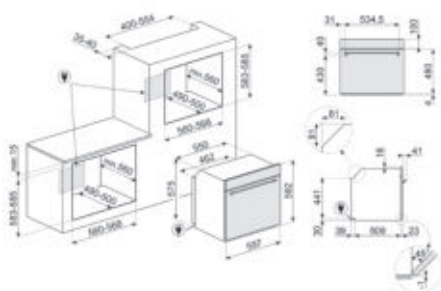

SF6381X

TRADITIONEEL, 60 CM, INOX

FUNCTIES

Netto volume: 70 l
Aantal kookfuncties: 6
Temperatuur van 50° tot 250° C

ONDERHOUD

Ever Clean emaille

TOEBEHOREN

Bakplaat (40 mm): 1
Ovenrooster met stop: 1

OPTIES

PALPZ

Pizzapallet inox met plooibaar handvat

PRTX

Ronde pizzasteen

PR3845X

Inox profiel voor installatie ovens in kolom

SO4301M1X

COMBI MICROGOLFOVEN, 45 CM,
DISPLAY: COMPACTSCREEN, INOX

FUNCTIES

Netto volume: 40 l
Aantal kookfuncties: 10
Temperatuur van 30° tot 250° C
Effectief vermogen microgolf: 800 W

ONDERHOUD

Ever Clean emaille

TOEBEHOREN

Glazen ovenplaat: 1
Inzetrooster: 1

OPTIES

PR3845X

Inox profiel voor installatie ovens in kolom

SO4301M0X

MICROGOLFOVEN MET GRILL, 45 CM,
DISPLAY: COMPACTSCREEN, INOX

FUNCTIES

Netto volume: 40 l
Aantal kookfuncties: 4
Temperatuur van 50° tot 250° C
Effectief vermogen microgolf: 800 W

ONDERHOUD

Ever Clean emaille

OPTIES

PR3845X

Inox profiel voor installatie ovens in kolom