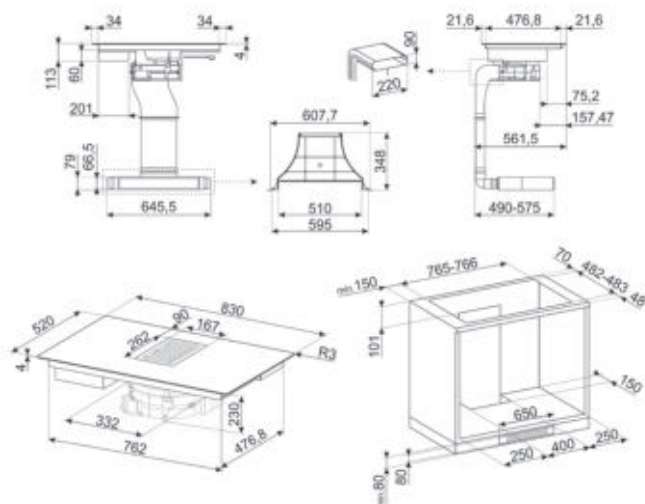

HOBD472D

INDUCTIEKOOKPLAAT MET GEÏNTEGREERDE AFZUIGING,
70 CM, ZWART, TYPE: STANDAARD OPBOUW OF VLAKBOUW

**KOOKZONES**

Aantal inductiekookzones: 4

Aantal Multizones: 2

Vermogenniveaus: 9

Linksvoor: 22.0x19.7 cm, 2.1 kW - 3 kW