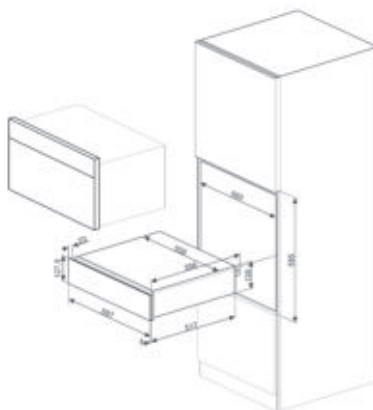

Opnieuw opwarmen

Warmhouden

Openingsmechanisme: Push-pull

Meegeleverde accessoires: Silicone antislip
mat

Maximum gewicht in lade: 15 kg

CPR915X

Warmhoudlade,
15 cm, Inox

SOP6902S2PP