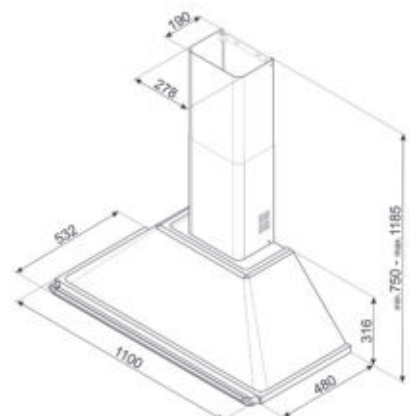

KT110PE

TRAPEZE, DECORATIEVE MUURDAMPKAP, 110 CM, CRÈME

KT110GRE

TRAPEZE, DECORATIEVE MUURDAMPKAP, 110 CM, LEIGRIJS

KT100BLE

TRAPEZE, DECORATIEVE MUURDAMPKAP, 100 CM, ZWART

Aantal snelheden	I	II	III	INT
Capaciteit niveau 1 (IEC 61591) m ³ /h	334	424	606	787
Geluidsniveau niveau 1 (IEC 60704-2-13) dB(A)	51	58	64	73