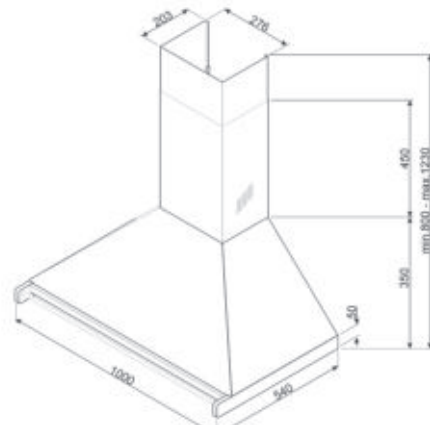

KITALLFC

Universele koolstoffilter voor recyclage, regenererbaar