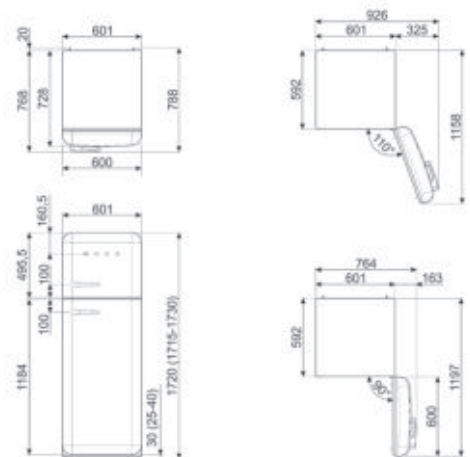

SCHARNIEREN LINKS

FAB3OLRD5
Rood, Scharnieren links
FAB3OLBL5
Zwart, Scharnieren links
FAB3OLCR5
Crème, Scharnieren links
FAB3OLPB5
Pastelblauw, Scharnieren links
FAB3OLPG5
Pastelgroen, Scharnieren links
FAB3OLPK5
Roze, Scharnieren links
FAB3OLSV5
Zilver, Scharnieren links
FAB3OLWH5
Wit, Scharnieren links
FAB3OLOR5
Oranje, Scharnieren links