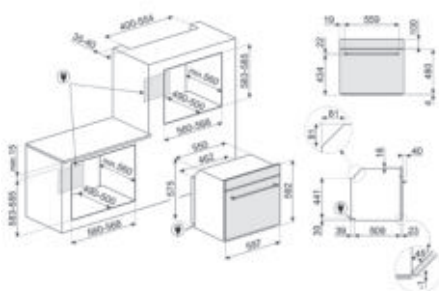

OPTIES

PALPZ
Pizzapallet inox met plooibaar handvat

PRTX

Ronde pizzasteen

GASKOOKPLATEN

De Smeg gaskookplaten combineren zeer goede kwaliteit en hoogstaande technologie. Om aan uw wensen te voldoen biedt Smeg de keuze uit verschillende vormen, afmetingen en type kookplaten.