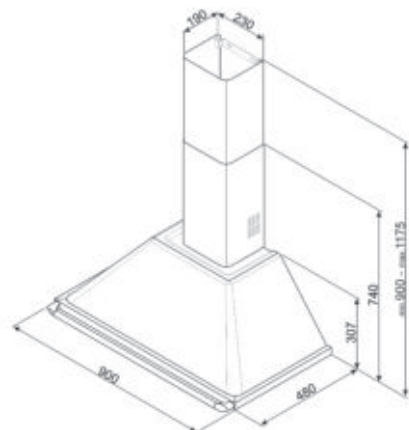

BESCHIKBAAR OP BESTELLING

KTR90XE

Decoratieve muurdampkap, inox

KT90PE

TRAPEZE, DECORATIEVE MUURDAMPKAP, 90 CM, CRÈME

KT90GRE

TRAPEZE, DECORATIEVE MUURDAMPKAP, 90 CM, LEIGRIJS

KPF9AN