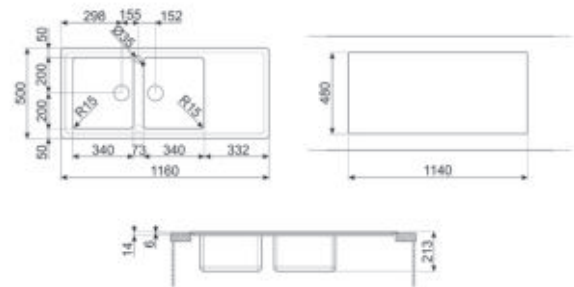

Accessoires voor installatie inbegrepen: Crepine, Sifon met vaatwasseraansluiting, Montagehaken, Joints, Automatische pop-up

LFT116D

VLAK INBOUW, PLAT, RECHTS, INOX, BREEDTE: 1170 MM

Afmeting inbouwmeubel: 90 cm