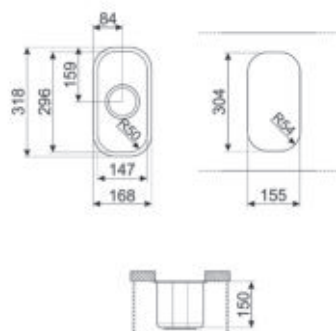

UM30

ONDERBOUW, INOX, BREEDTE: 320 MM

Afmeting inbouwmeubel: 45 cm
Staaldikte spoelbak (mm): 0.6 mm
Hoekradius spoelbak: 72 mm
Afmetingen spoelbak, BxHxD (mm): 300 x
400 x 180 mm
8,89 cm

Accessoires voor installatie inbegrepen:
Crepine, Montagehaken

OPTIES

CB30

Inox mandje voor bak 30 cm

CS30-1

Wit mandje voor bak 30 cm

DB30

Inox mandje voor bak 30 cm

UM15

ONDERBOUW, INOX, BREEDTE: 318 MM

Afmeting inbouwmeubel: 30 cm
Staaldikte spoelbak (mm): 1 mm
Hoekradius spoelbak: 50 mm
Afmetingen spoelbak, BxHxD (mm): 147 x
296 x 150 mm
8,89 cm

Accessoires voor installatie inbegrepen:
Crepine, Montagehaken