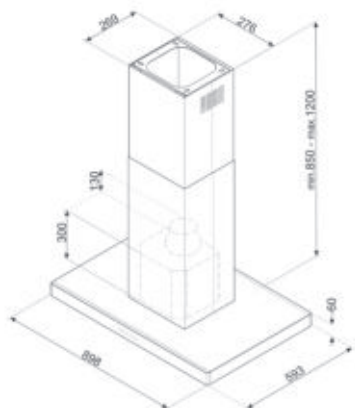

KITFCKBTR

Koolstoffilter voor recyclage, regenererbaar