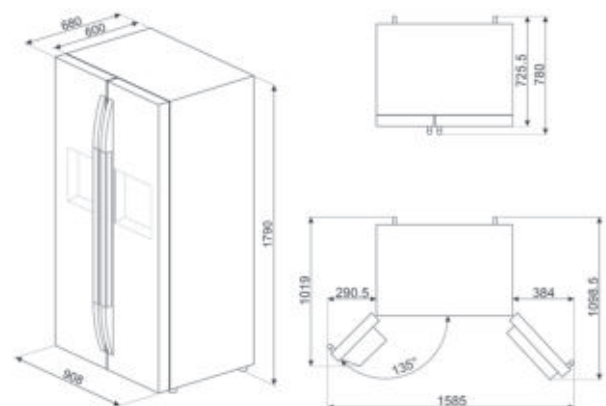

OPVOLGER

SBS63XDE

Voor installatie in een nis moet er minimum 5cm speling zijn met het plafond en de zijwanden.