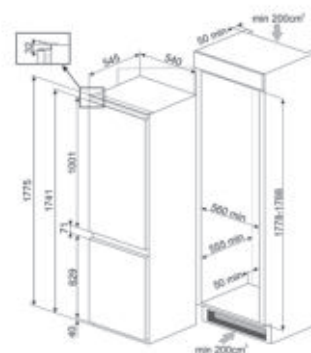

OPVOLGER

C3170NE