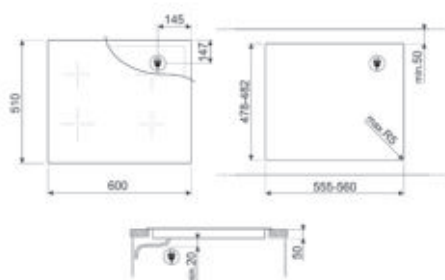

SIM3323D

INDUCTIE, 38 CM, ZWART, TYPE: STANDAARD
OPBOUW OF VLAKBOUW

KOOKZONES

Aantal inductiekookzones: 2

Aantal Multizones: 1

Vermogenniveaus: 9

Middenvoor: 24.0x18.0 cm, 2.10 kW - 2.5 kW

Middenachter: 24.0x18.0 cm, 2.10 kW - 2.5 kW