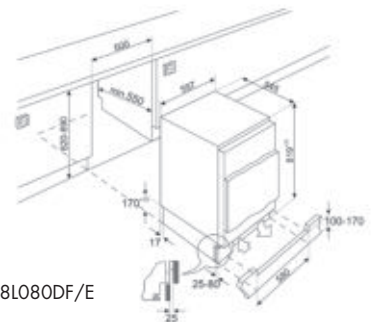

U8L080DF/E