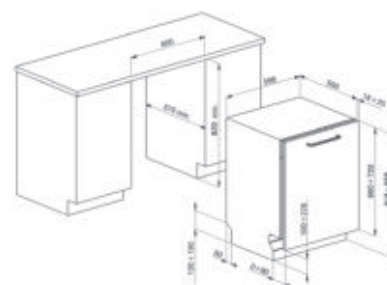

OPTIES

KIT82CX
Inox deurpaneel voor vaatwassers hoogte 82 cm

KIT82CAN
Antraciet deurpaneel voor vaatwassers hoogte 82 cm