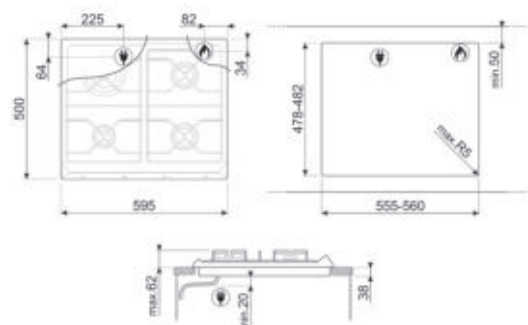

SR964XGH

GAS, 60 CM, INOX, TYPE: STANDAARD