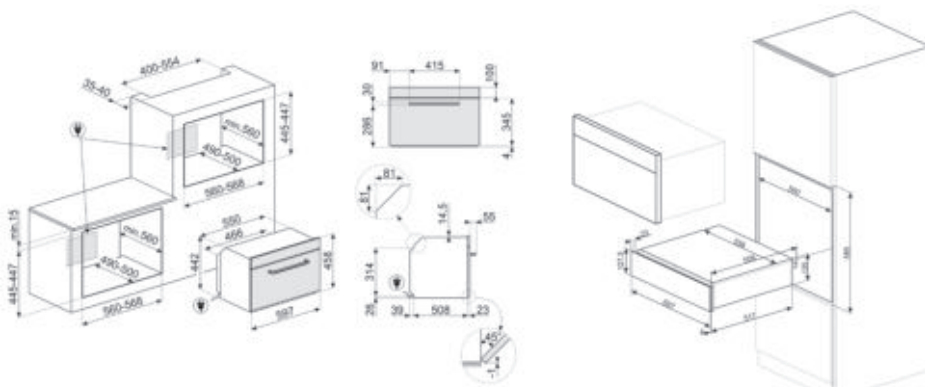

Meegeleverde accessoires: Silicone antislip mat

Maximum gewicht in lade: 15 kg

SFP805AO

TRADITIONEEL PYROLYSE, 60 CM,
ANTRACIET

SFP805PO

TRADITIONEEL PYROLYSE, 60 CM, CRÈME

FUNCTIES

Netto volume: 70 l
Aantal kookfuncties: 7
Temperatuur van 50° tot 280° C