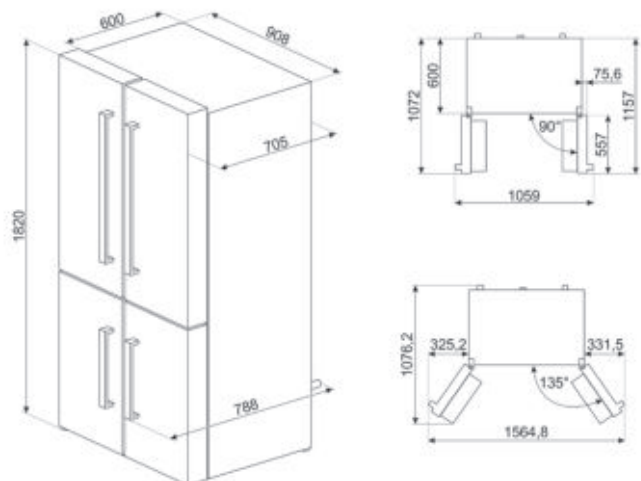

Voor installatie in een nis moet er minimum 5cm speling zijn met het plafond en de zijwanden.

OPVOLGER

FQ60XE