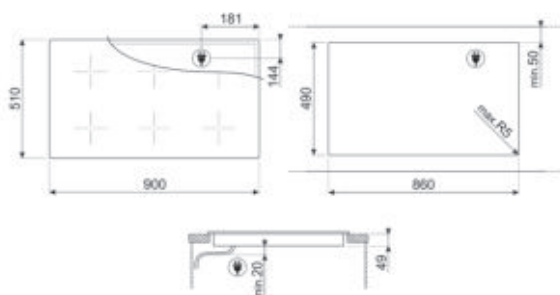

TPK

Teppan yaki grillplaat voor inductie