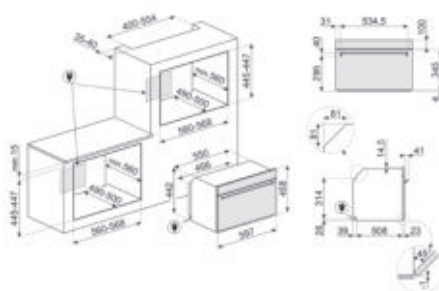

SF6381X

TRADITIONEEL, 60 CM, INOX

FUNCTIES

Netto volume: 70 l
Aantal kookfuncties: 6
Temperatuur van 50° tot 250° C

ONDERHOUD

Ever Clean emaille

TOEBEHOREN

Bakplaat (40 mm): 1
Ovenrooster met stop: 1

OPTIES

PALPZ

Pizzapallet inox met plooibaar handvat

PRTX

Ronde pizzasteen

PR3845X

Inox profiel voor installatie ovens in kolom

SO4301M1X

COMBI MICROGOLFOVEN, 45 CM,
DISPLAY: COMPACTSCREEN, INOX

FUNCTIES

Netto volume: 40 l
Aantal kookfuncties: 10
Temperatuur van 30° tot 250° C
Effectief vermogen microgolf: 800 W

ONDERHOUD

Ever Clean emaille

TOEBEHOREN

Glazen ovenplaat: 1
Inzetrooster: 1

OPTIES

PR3845X

Inox profiel voor installatie ovens in kolom

SO4301M0X

MICROGOLFOVEN MET GRILL, 45 CM,
DISPLAY: COMPACTSCREEN, INOX

FUNCTIES

Netto volume: 40 l
Aantal kookfuncties: 4
Temperatuur van 50° tot 250° C
Effectief vermogen microgolf: 800 W

ONDERHOUD

Ever Clean emaille

OPTIES

PR3845X

Inox profiel voor installatie ovens in kolom