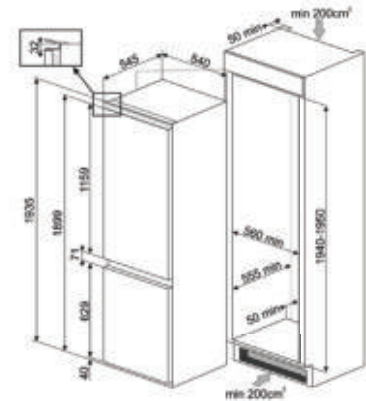

TECHNISCHE INFORMATIE

Aantal compressoren: 1
Klimaatklasse: SN, N, ST, T
Nominale aansluitwaarde: 125 W
Geluidsniveau: 38 dB(A) re 1pV
Jaarlijks energieverbruik: 224 kWh/jaar

C8194TNE