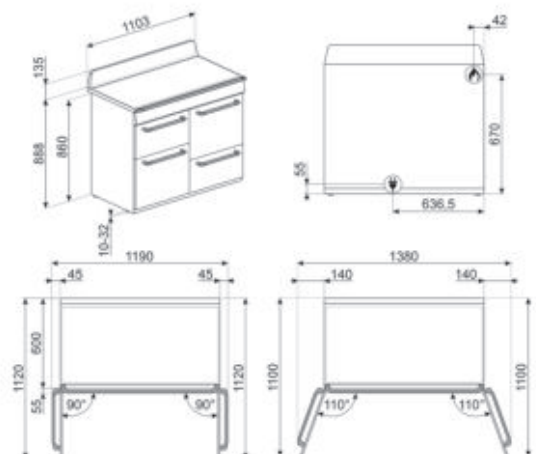

OPTIES

KIT1TR41N
Muurpaneel zwart (H75 x B110 cm)

KIT600TR4110
Afdekstrip voor achterzijde fornuis

KITH4110
Verhogingskit tot 95 cm

BGTR4110
Gietijzeren grillplaat

TPKTR
Teppan yaki grillplaat

PRTX
Ronde pizzasteen