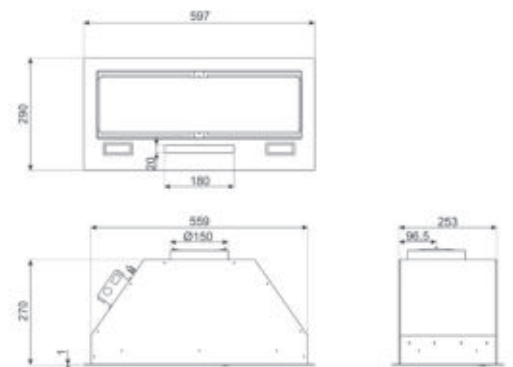

KSG6P4MB

Volledig integreerbaar,
inbouwdampkap,
60 cm, mat zwart