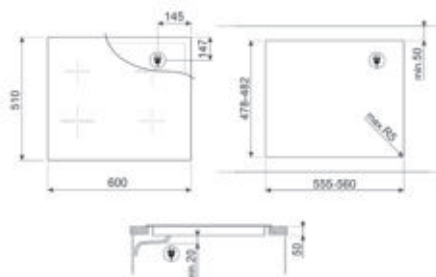

OPTIES

TPK

Teppan yaki grillplaat voor inductie