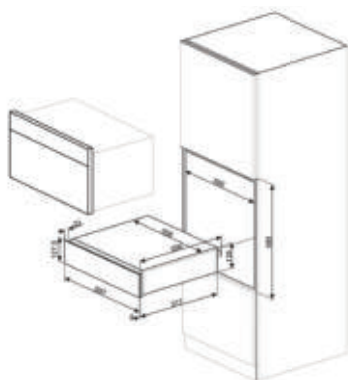

SELECTED DEALERS

CPRT615NR

LADE, WARMHOUDLADE, HOOGTE: 15 CM, ZWART, KOPER AFWERKING

KENMERKEN

Netto volume: 21 l
Touch bediening
Temperatuur: 30°C tot 85 °C
Maximum temperatuur: 85 °C
Ontdooien
Opnieuw opwarmen
Warmhouden
Timer
Openingsmechanisme: Push-pull
Meegeleverde accessoires: Silicone antislip mat
Maximum gewicht in lade: 15 kg

SELECTED DEALERS

CPS615NR

LADE, SOMMELIER LADE, 15 CM, ZWART, KOPER AFWERKING

KENMERKEN

Openingsmechanisme: Push-pull
Meegeleverde accessoires: Legplank in wintereik, Wijnpomp, 2 kurken, Kurk voor schuimwijn, Decanteerkurk, Anti-drup kurk, Stalen kurk voor schuimwijn, Opener voor schuimwijn/Champagne, Kurktrekker, Kurk voor rode wijn, Wijnthermometer met hoes, Wijnrechter met houten handvat
Maximum gewicht in lade: 15 kg

SELECTED DEALERS

CPV615NR

LADE, VACUÛMLADE, 15 CM, ZWART, KOPER AFWERKING

KENMERKEN

Netto volume: 6,5 l
Touch bediening
Chef functie: Marinade en infusie
Openingsmechanisme: Push-pull
Te bereiken vacuüm: 2-10 millibar (99,9%)
Cyclus vacuüm in container: 3 niveaus (delicaat, medium, hard)
Type lassen: Dubbelfasig
Lassen: 3 niveaus (delicaat, medium, hard)
Meegeleverde accessoires: 20x30 V-bags, 25x35 V-Bags
Maximum gewicht in lade: 15 kg