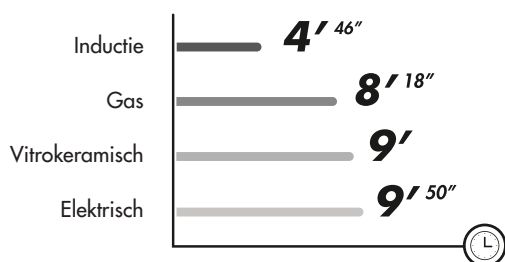

ALTERNATIEF KOKEN

perfecte resultaten

Smeg biedt inductie kookplaten aan als alternatief voor gaskookplaten. Ze zijn efficiënt, performant en combineren een hoog gebruiksgemak met esthetiek.

De kookplaten zijn erg betrouwbaar en efficiënt en beschikken over **verschillende kookzones: één enkele zone, Multizone** en grote zones voor een groter gebruiksgemak.

De inductie kookplaten bereiken snel de gewenste temperatuur en garanderen **maximale veiligheid** en een **gelijke verspreiding van de warmte** zodat het kookproces op een intense en homogene manier verloopt.

Test van de tijd die nodig is om 2 liter water op te warmen van 22°C tot 99°C. De resultaten kunnen variëren naargelang de typologie, de grootte van de pannen en de gebruikte kookzone.

ONDERHOUDSGEMAK

In tegenstelling tot gaskookplaten die roosters, deksels en branders hebben, heeft men enkel een vochtige doek en wat schoonmaakmiddel nodig om de vitrokeramische oppervlakte van inductie kookplaten te kuisen voor een gemakkelijke en perfecte reiniging.