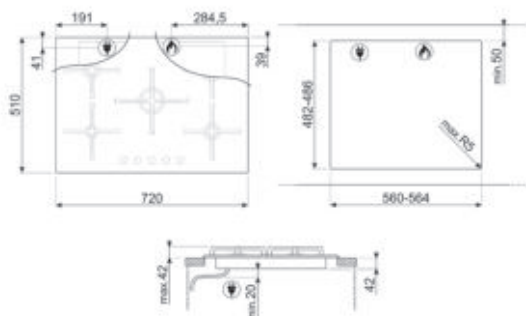

PV175B3

GAS, 70/75 CM, ZWART, TYPE: STANDAARD

KOOKZONES

Verticale vlam, plat design

Linksvoor: 1.10 kW

Linksachter: 1.70 kW

Midden: 3.20 kW

Rechtsachter: 2.60 kW

Rechtsvoor: 1.70 kW

Nominale aansluitwaarde: 1 W

Nominale aansluitwaarde gas: 10300 W

Type stroomkabel: Eenfasig

VEILIGHEID

Thermobeveiliging

FUNCTIES & KENMERKEN

Bedieningsknoppen: Linea

Automatische ontsteking

Andere sproeiers meegeleverd: Sproeiers butaan/propan gas meegeleverd, G110 Stadsgas

PV164B3

GAS, 60 CM, ZWART, TYPE: STANDAARD

KOOKZONES

Verticale vlam, plat design

Linksvoor: 1.70 kW

Linksachter: 1.70 kW

Rechtsachter: 3.00 kW

Rechtsvoor: 1.10 kW

Nominale aansluitwaarde: 1 W

Nominale aansluitwaarde gas: 7500 W

Type stroomkabel: Eenfasig

VEILIGHEID

Thermobeveiliging

FUNCTIES & KENMERKEN

Bedieningsknoppen: Linea

Automatische ontsteking

Andere sproeiers meegeleverd: Sproeiers butaan/propan gas meegeleverd, G110 Stadsgas