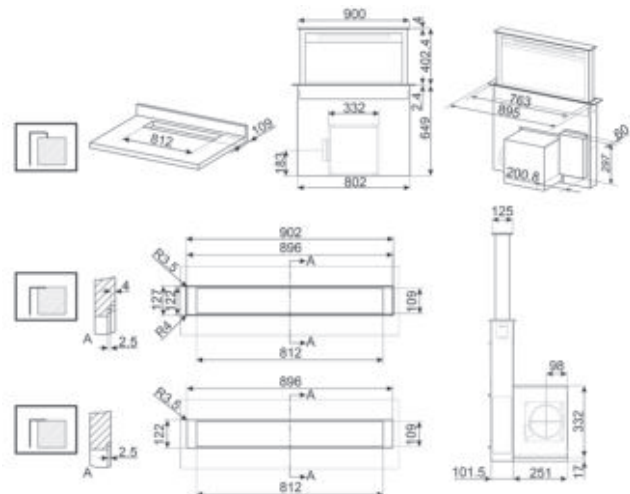

RCKF2

Afstandsbediening

Voor een optimale werking, voorzie best 3 tot 5 cm afstand tussen kookplaat en dampkap