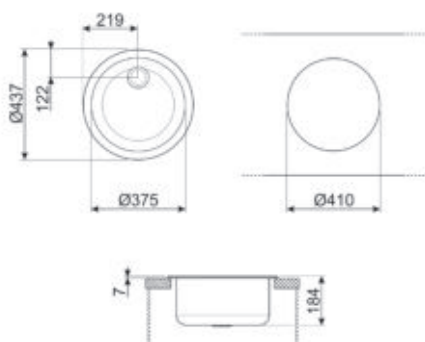

VFU43SFR

STANDAARD, ONDERBOUW, INOX,
BREEDTE: 430 MM

Afmeting inbouwmeubel: 45 cm
Staaldikte spoelbak (mm): 1 mm
Afmetingen spoelbak, BxHxD (mm): diameter
375 mm
8,89 cm

Accessoires voor installatie inbegrepen:
Crepine, Montagehaken, Joints

VFU34SFR

VLAK INBOUW, PLAT, ONDERBOUW, INOX,
BREEDTE: 382 MM

Afmeting inbouwmeubel: 45 cm
Staaldikte spoelbak (mm): 1 mm
Hoekradius spoelbak: 15 mm
Afmetingen spoelbak, BxHxD (mm): 340 x
400 x 200 mm
8,89 cm

Accessoires voor installatie inbegrepen:
Crepine, Sifon met vaatwasseraansluiting,
Montagehaken, Silicone

OPTIES

DB34

Inox mandje voor bak 34 cm

COL36

Inox geperforeerd uitgietbakje - 370 x 410 x
30 mm

VSTR18-2

ONDERBOUW, INOX, BREEDTE: 380 MM

Afmeting inbouwmeubel: 45 cm
Staaldikte spoelbak (mm): 1 mm
Hoekradius spoelbak: 15 mm
Afmetingen spoelbak, BxHxD (mm): 180 x
340 x 156 mm
8,89 cm

Accessoires voor installatie inbegrepen:
Crepine, Montagehaken