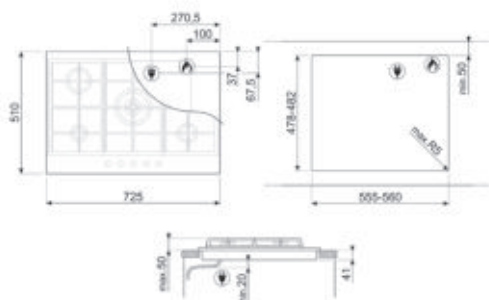

PX375

GAS, 70/75 CM, INOX, TYPE: STANDAARD

KOOKZONES

Gietijzeren branders

Linksvoor: 1.10 kW

Linksachter: 2.60 kW

Midden: 4.00 kW

Rechtsachter: 1.80 kW

Rechtsvoor: 1.80 kW

Nominale aansluitwaarde: 1 W

Nominale aansluitwaarde gas: 11300 W

Type stroomkabel: Eenfasig

VEILIGHEID

Thermobeveiliging

FUNCTIES & KENMERKEN

Bedieningsknoppen: Classici

Automatische ontsteking

Andere sproeiers meegeleverd: Sproeiers butaan/
propan gas meegeleverd

PX364L

GAS, 60 CM, INOX, TYPE: STANDAARD

KOOKZONES

Gietijzeren branders

Links: 3.50 kW

Middenachter: 1.80 kW

Middenvoor: 1.10 kW

Rechts: 2.60 kW

Nominale aansluitwaarde: 1 W

Nominale aansluitwaarde gas: 9000 W

Type stroomkabel: Eenfasig

VEILIGHEID

Thermobeveiliging

FUNCTIES & KENMERKEN

Bedieningsknoppen: Classici

Automatische ontsteking

Andere sproeiers meegeleverd: Sproeiers butaan/
propan gas meegeleverd