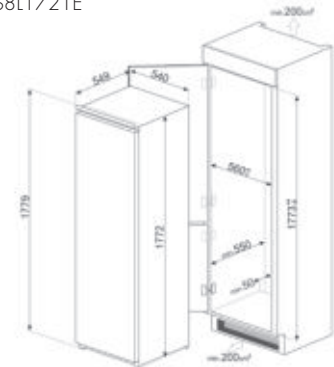

OPVOLGER

S8L1721E