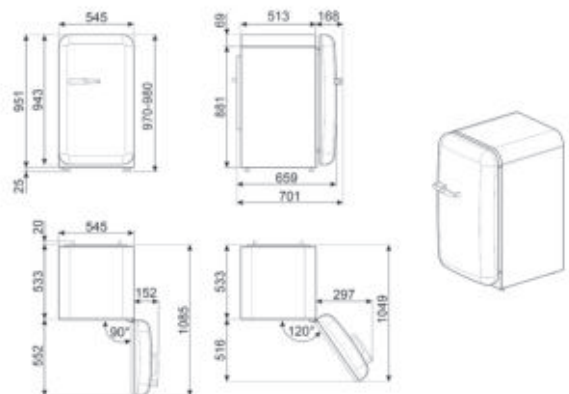

TECHNISCHE INFORMATIE

Aantal compressoren: 1

Klimaatklasse: SN, N, ST, T

Geluidsniveau: 35 dB(A) re 1pW

Jaarlijks energieverbruik: 88 kWh/jaar