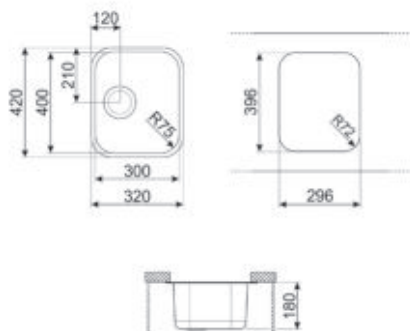

UM30

ONDERBOUW, INOX, BREEDTE: 320 MM

Afmeting inbouwmeubel: 45 cm
Staaldikte spoelbak (mm): 0.6 mm
Hoekradius spoelbak: 72 mm
Afmetingen spoelbak, BxHxD (mm): 300 x
400 x 180 mm
8,89 cm

Accessoires voor installatie inbegrepen:
Crepine, Montagehaken

OPTIES

CB30

Inox mandje voor bak 30 cm

CS30-1

Wit mandje voor bak 30 cm

DB30

Inox mandje voor bak 30 cm

UM15

ONDERBOUW, INOX, BREEDTE: 318 MM

Afmeting inbouwmeubel: 30 cm
Staaldikte spoelbak (mm): 1 mm
Hoekradius spoelbak: 50 mm
Afmetingen spoelbak, BxHxD (mm): 147 x
296 x 150 mm
8,89 cm

Accessoires voor installatie inbegrepen:
Crepine, Montagehaken