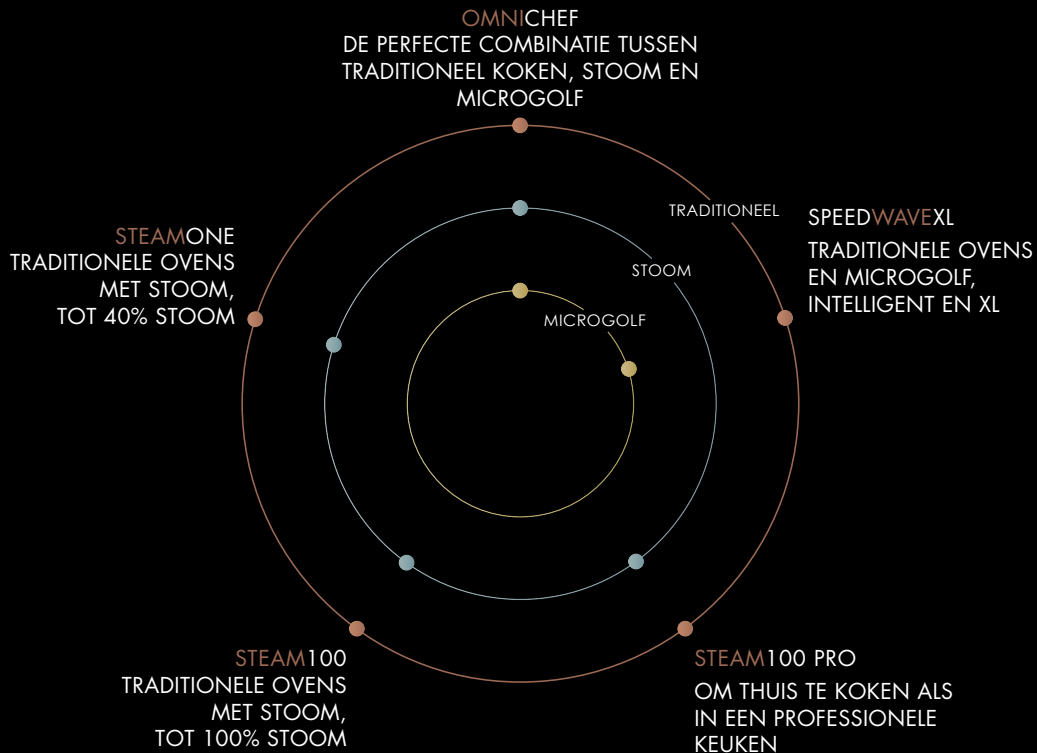

SOFT OPEN

Het nieuwe Soft Open systeem dat aangebracht is op de scharnieren, zorgt ervoor dat de ovendeur in alle gevallen zacht en geluidloos opent..

SMEG OVENS MET GALILEO MULTICOOKING TECHNOLOGY

Innovatie en intelligentie liggen aan de basis van deze nieuwe multicooking technology

 smeg

MULTICOOKING
TECHNOLOGY

DE REVOLUTIE VAN GALILEO

Een volledig nieuwe generatie ovens voor uitstekende kookresultaten

Een nieuwe technologie die ovens revolutioneert dankzij professionele algoritmes.
Verkrijgbaar in 5 categorieën van combi-ovens tot 3 soorten koken.

Een innovatie waarmee u tot drie soorten koken kunt combineren en om het beste van elke soort te begrijpen dankzij de aanwezigheid van professionele algoritmen.

Met Galileo wordt koken slimmer en duurzamer, dankzij 10% energiebesparing en minder impact op het milieu.