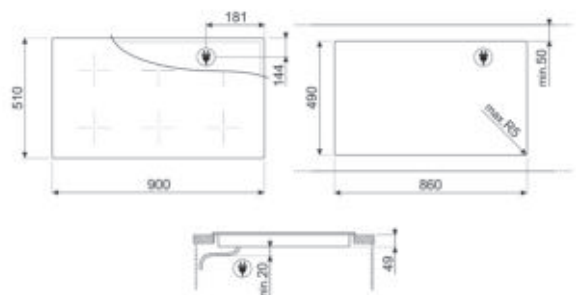

SIM3864D

INDUCTIE, 80 CM, ZWART, TYPE: STANDAARD OPBOUW OF VLAKBOUW

KOOKZONES

Aantal inductiekookzones: 6

Aantal Multizones: 3

Vermogenniveaus: 9

Linksvoor: 24.0x18.0 cm, 2.10 kW - 2.5 kW

Linksachter: 24.0x18.0 cm, 2.10 kW - 2.5 kW