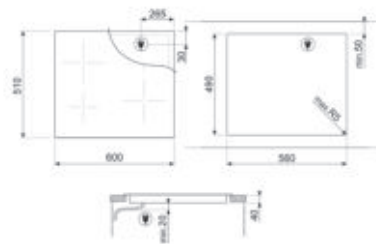

SE484EMTD

KERAMISCH, 80 CM, ZWART, TYPE: STANDAARD OPBOUW OF VLAKBOUW

KOOKZONES

Vermogenniveaus: 9

Linksvoor: Ø 21.0 cm, 2.30 kW

Linksachter: Ø 15.0 cm, 1.20 kW

Rechtsachter: Ø 17.0 cm, 2.20 kW

Rechtsvoor: Ø 18.5 cm, 1.80 kW

Aantal kookzones met booster: 4

Nominale aansluitwaarde: 7400 W

Type stroomkabel: Eenfasig en tweefasig

VEILIGHEID

Automatisch uitschakelen i.g.v. overkoken

Automatisch uitschakelen i.g.v. oververhitting

Restwarmte indicator

Kinderbeveiliging

FUNCTIES & KENMERKEN

Bediening: Compact Slider bediening

Resttijd indicator

Geluidssignaal einde kooktijd

Warmhoudfunctie

SE464TD

KERAMISCH, 60 CM, ZWART, STANDAARD OPBOUW OF VLAKBOUW

KOOKZONES

Vermogenniveaus: 9

Linksvoor: Ø 18.5 cm, 1.80 kW

Linksachter: Ø 15.0 cm, 1.20 kW

Rechtsachter: Ø 18.5 cm, 1.80 kW

Rechtsvoor: Ø 15.0 cm, 1.20 kW

Aantal kookzones met booster: 4

Nominale aansluitwaarde: 6000 W

Type stroomkabel: Eenfasig

VEILIGHEID

Automatisch uitschakelen i.g.v. overkoken

Automatisch uitschakelen i.g.v. oververhitting

Restwarmte indicator

Kinderbeveiliging

FUNCTIES & KENMERKEN

Bediening: Compact Slider bediening

Resttijd indicator

Geluidssignaal einde kooktijd

Warmhoudfunctie