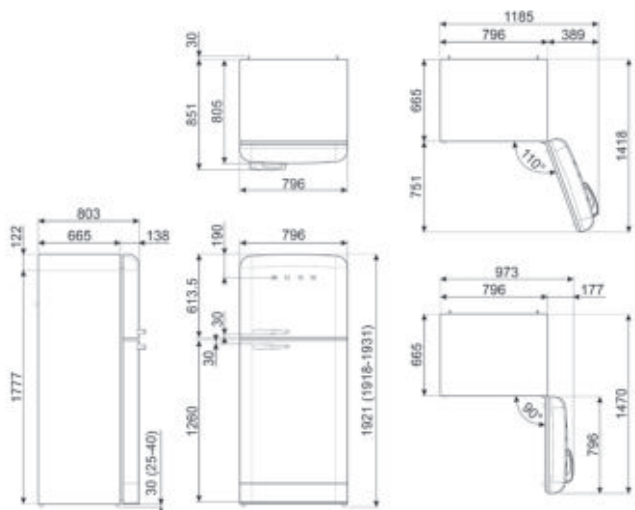

FAB50LCR5

Crème, Scharnieren links