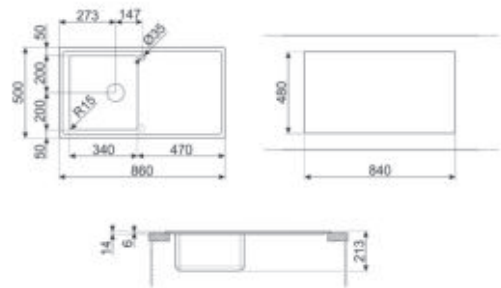

Afmeting inbouwmeubel: 60 cm
Hoekradius spoelbak links: 15 mm
Afmetingen spoelbak links, BxHxD (mm): 340 x 400 x 200 mm
Pop-up bediening: Ja, enkel

2 geperforeerde openingen voor kraan en systeem voor lediging

Accessoires voor installatie inbegrepen: Crepine, Sifon met vaatwasseraansluiting, Montagehaken, Joints, Automatische pop-up