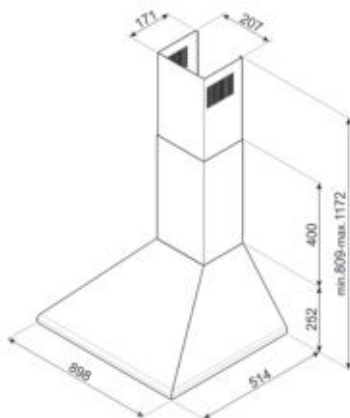

KITALLFC

Universele koolstoffilter voor recyclage, regenererbaar