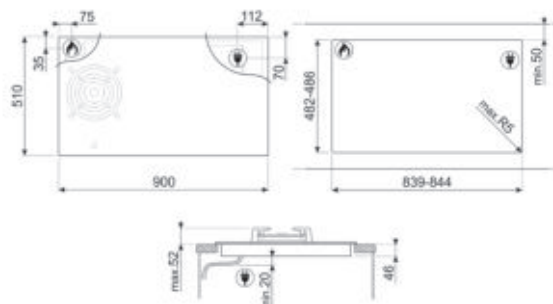

TPK

Teppan yaki grillplaat voor inductie