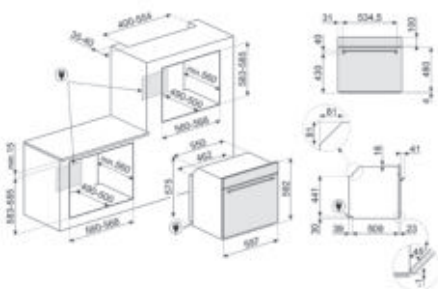

SOP6902S2PN

PYRO STEAM, COMBI STOOMOVEN,
PYROLYSE, 60 CM, DISPLAY: EVOSCREEN,
ZWART

SF6905N1

TRADITIONEEL, 60 CM, ZWART

FUNCTIES

Netto volume: 68 l

Pyro Steam

Hoeveelheid stoom: 20 - 40%