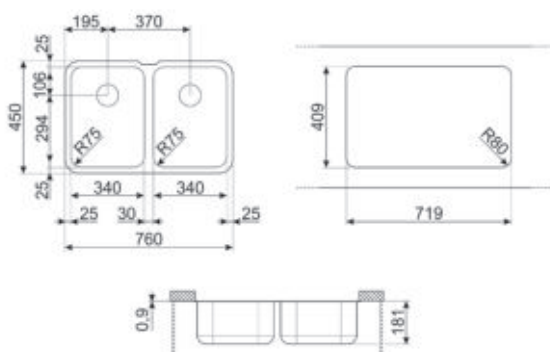

UM4040

ONDERBOUW, INOX, BREEDTE: 760 MM

Afmeting inbouwmeubel: 80 cm

Staaldikte spoelbak (mm): 0.6 mm

Hoekradius spoelbak: 80 mm

Hoekradius spoelbak links: 80 mm

Afmetingen spoelbak, BxHxD (mm): 340 x 400 x 180 mm

Afmetingen spoelbak links, BxHxD (mm): 340 x 400 x 180 mm

Afmeting crepine: 8,89 cm

Accessoires voor installatie inbegrepen: Crepine, Sifon met vaatwasseraansluiting, Montagehaken

OPTIES

CB34

Houten snijplank voor bak 34 cm

CS34-1

Wit mandje voor bak 34 cm

DB34

Inox mandje voor bak 34 cm