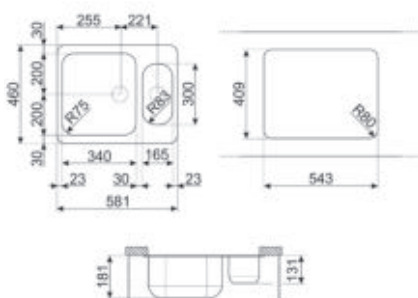

OPTIES

CB34

Houten snijplank voor bak 34 cm

CS34-1

Wit mandje voor bak 34 cm

DB34

Inox mandje voor bak 34 cm

UM30