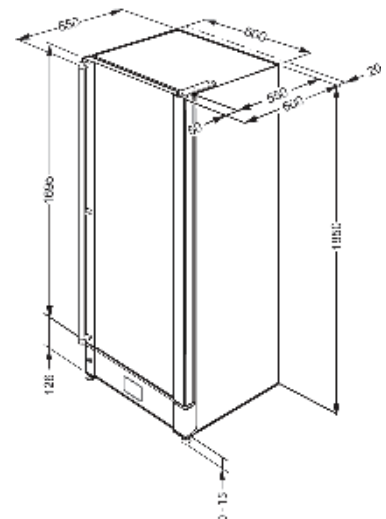

TECHNISCHE INFORMATIE

Geluidsniveau: 42 dB(A) re 1pW
Jaarlijks energieverbruik: 181 kWh