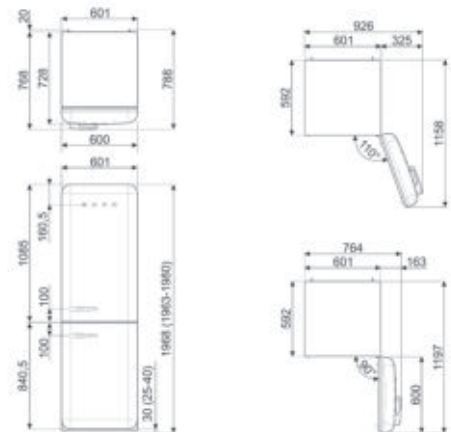

SCHARNIEREN LINKS

FAB32LRD5
Rood, Scharnieren links
FAB32LBL5
Zwart, Scharnieren links
FAB32LCR5
Crème, Scharnieren links
FAB32LPB5
Pastelblauw, Scharnieren links
FAB32LPG5
Pastelgroen, Scharnieren links
FAB32LPK5
Roze, Scharnieren links
FAB32LSV5
Zilver, Scharnieren links
FAB32LWH5
Wit, Scharnieren links
FAB32LOR5
Oranje, Scharnieren links