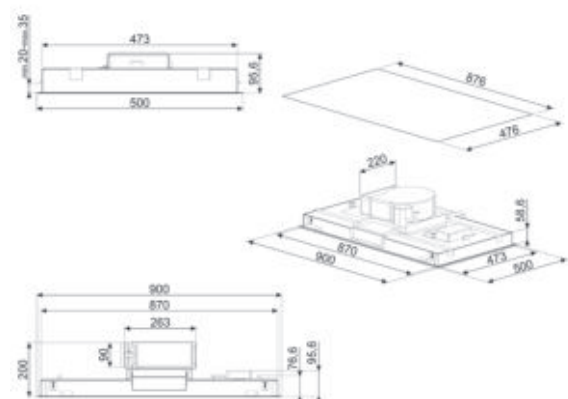

OPTIES

KITFCKLTR

Koolstoffilter voor recyclage, regenererbaar