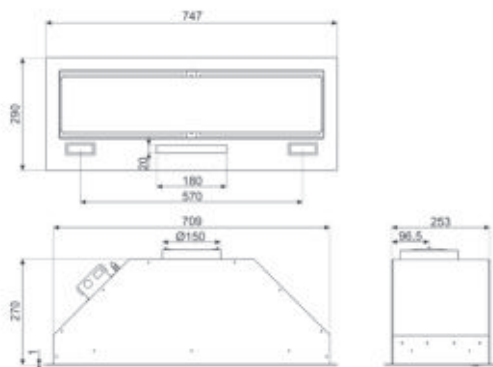

KSG8P4MB

Volledig integreerbaar,
inbouwdampkap,
80 cm, mat zwart