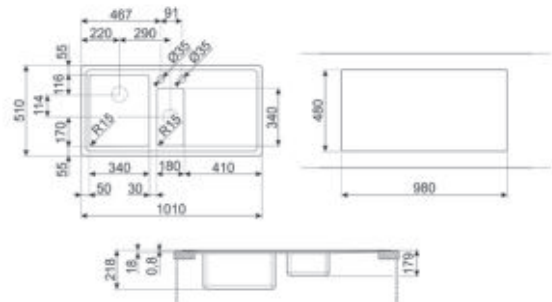

LFT102S

VLAK INBOUW, PLAT, LINKS, INOX, BREEDTE: 1010 MM