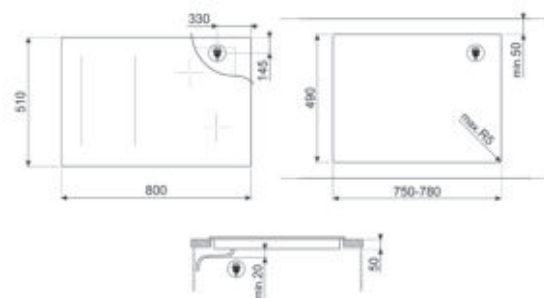

TPK

Teppan yaki grillplaat voor inductie