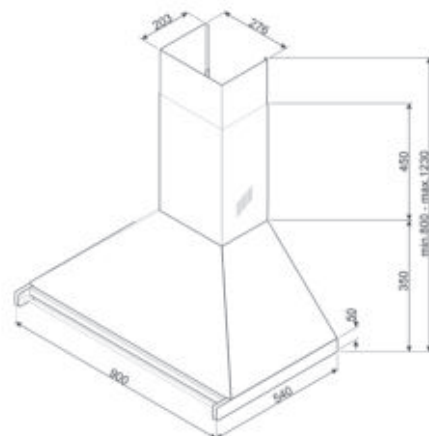

KD90HAE

TRAPEZE, DECORATIEVE MUURDAMPKAP, 90 CM, ANTRACIET