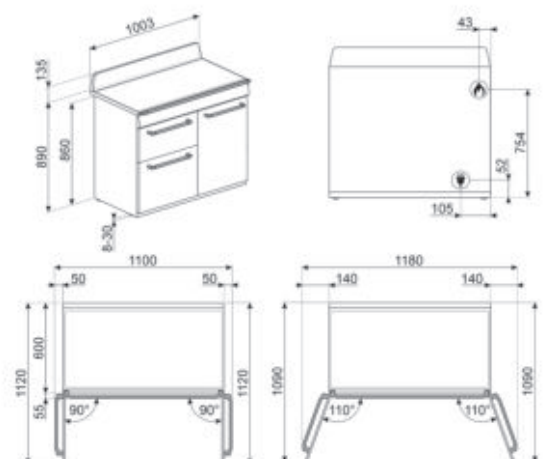

TR103GR

FORNUIS, GAS, 100X60 CM, LEIGRIJS