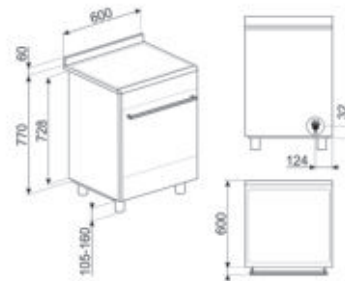

OPTIES

KITH95

Verhogingskit tot 95 cm, inox