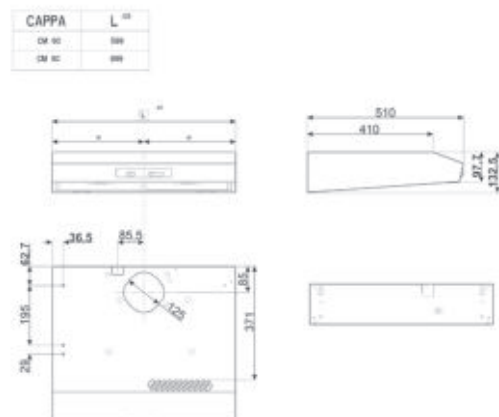

OPVOLGER:

KTE60E2

Inbouwdampkap met zichtbaar voorpaneel,
60 cm, inox