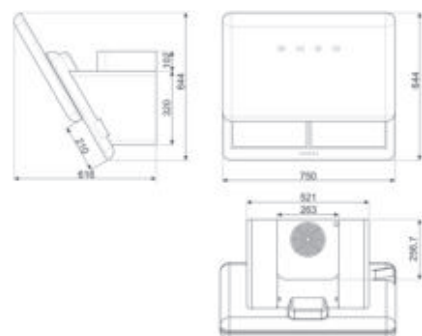

FLTSI

Koolstoffilter voor recyclage

KFAB75BL

DECORATIEVE MUURDAMPKAP, 75 CM, ZWART

KFAB75WH

DECORATIEVE MUURDAMPKAP, 75 CM, WIT

KOELKASTEN

De koelkasten van Smeg worden ontworpen om hun omgeving te laten stralen. Ze hebben steeds een elegant ontwerp, met rechte of ronde lijnen, en combineren design met efficiëntie en betrouwbaarheid. Ze integreren zich met stijl en klasse in de esthetiek van je keuken.