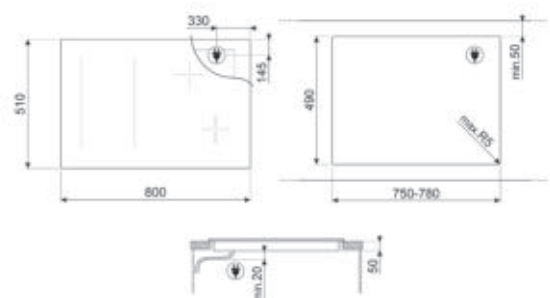

TPKPLATE

Teppan yaki grillplaat voor inductie

SI1M4844D

INDUCTIE, 80 CM, ZWART, TYPE: STANDAARD OPBOUW OF VLAKBOUW

**KOOKZONES**

Aantal inductiekookzones: 4

Auto Multizone

Aantal Multizones: 1