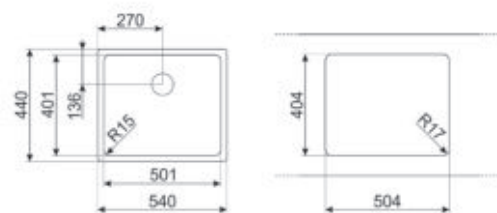

VSTR50DKX

ONDERBOUW, INOX, ZWART, BREEDTE: 542 MM