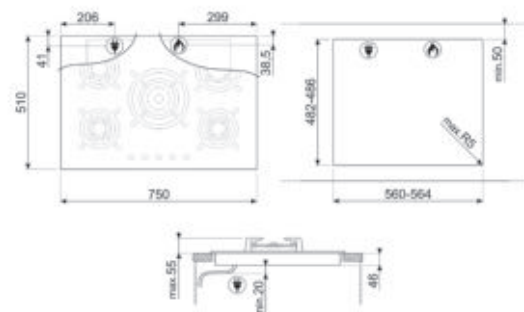

ACCESSOIRES

Gietijzeren wokring