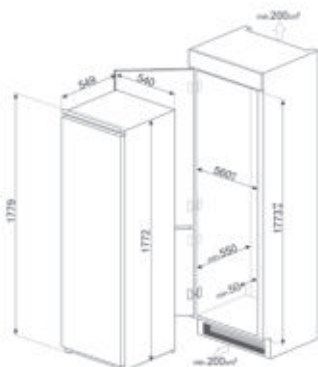

TECHNISCHE INFORMATIE

Klimaatklasse: SN, N, ST, T
Nominale aansluitwaarde: 140 W
Geluidsniveau: 39 dB(A) re 1pW
Jaarlijks energieverbruik: 292 KWh