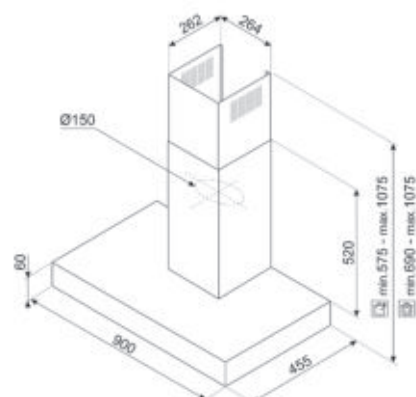

KITFCKBTR

Koolstoffilter voor recyclage, regenererbaar