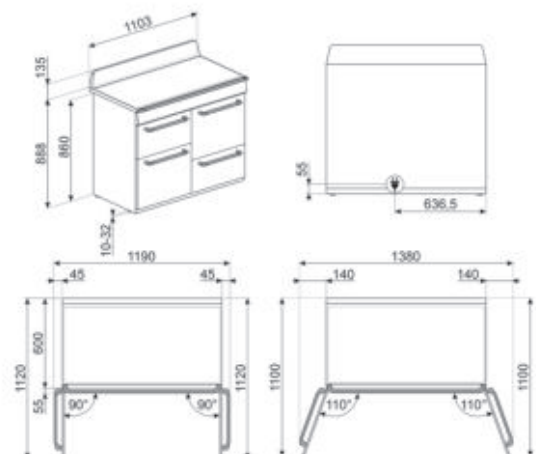

TR41 10IBL2

FORNUIS, INDUCTIE, 110X60 CM, ZWART

KOOKZONES

Totaal aantal kookzones: 5
Linksvoor: - Ø 21.0 cm, 2.3 kW - 3 kW
Linksachter: - Ø 18.0 cm, 1.3 kW - 1.4 kW
Midden: - Ø 27.0 cm, 2.3 kW - 3 kW
Rechtsachter: - Ø 18.0 cm, 1.3 kW - 1.4 kW
Rechtsvoor: - Ø 21.0 cm, 2.3 kW - 3 kW
ECO-logic optie: Ja

OVEN 1

Aantal kookfuncties: 5
Display: Elektronisch 5 toetsen
Geluidssignaal einde kooktijd
Temperatuur van 50° tot 260° C
Netto volume 1e oven: 61 l
Metalen rekjes, 4 kookniveaus
Vapor Clean reiniging

TOEBEHOREN OVEN 1

Ovenrooster met stop: 2
Telescopische geleiders, gedeeltelijk uitschuifbaar: 1

OVEN 2

Aantal kookfuncties: 6
Temperatuur van 50° tot 260° C
Metalen rekjes, 4 kookniveaus
Vapor Clean reiniging

TOEBEHOREN OVEN 2

Ovenrooster met stop: 2
Telescopische geleiders, gedeeltelijk uitschuifbaar: 1

GRILL COMPARTIMENT

Netto volume, 3e oven: 36 l
Temperatuur van 50° tot 260° C
Metalen rekjes, 2 kookniveaus

TOEBEHOREN GRILL COMPARTIMENT

Ovenrooster met stop: 1

TR41 10IP2

FORNUIS, INDUCTIE, 110X60 CM, CRÈME

TECHNISCHE KENMERKEN

Nominale aansluitwaarde: 16500 W
Opbergvak met lade

OPTIES

KIT1TR41N
Muurpaneel zwart (H75 x B110 cm)

KIT600TR4110
Afdekstrip voor achterzijde fornuis

KITH4110
Verhogingskit tot 95 cm

PRTX
Ronde pizzasteen