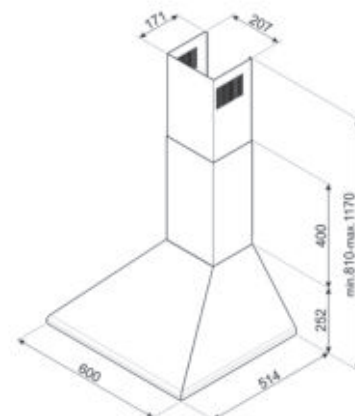

KITALLFC

Universele koolstoffilter voor recyclage, regenererbaar