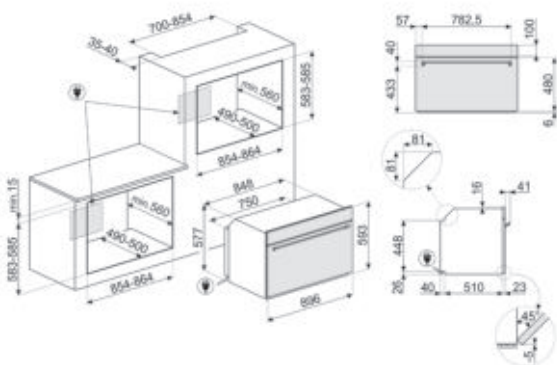

PALPZ

Pizzapallet inox met plooibaar handvat

PPR9

Universele pizzasteen 90 cm

OPVOLGER

SFR9302TX

SFP6301TVX

TRADITIONEEL PYROLYSE, 60 CM, DISPLAY: COMPACTSCREEN, INOX