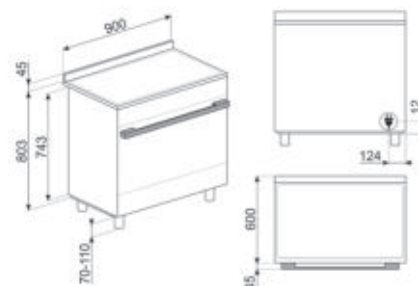

CPF9IPX

FORNUIS, INDUCTIE, 90X60 CM, INOX

CPF9IPWH

FORNUIS, INDUCTIE, 90X60 CM, WIT

CPF92IMA

FORNUIS, INDUCTIE, 90X60 CM, ANTRACIET

KOOKZONES

Totaal aantal kookzones: 5