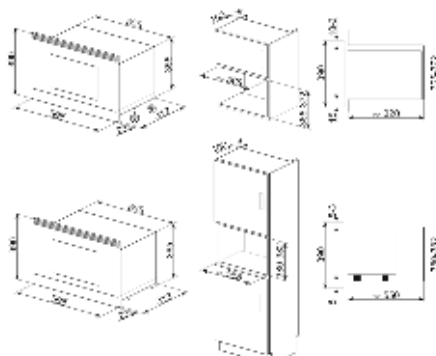

Automatische programma's: 8

Inox ovenruimte

Afmetingen draaiplateau: 31.5 cm

1 LED

Quartz Grill: 1 Kw

TOEBEHOREN

Ovenrooster: 1

CVI321X3