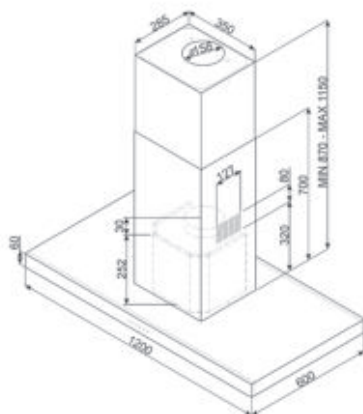

KITALLFC

Universele koolstoffilter voor recyclage, regenererbaar