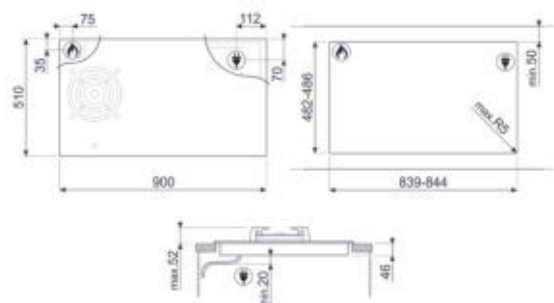

OPTIES

GRILLPLATE

Universele grill voor inductie, gas, elektrische en vitrokeramische kookplaten en fornuizen