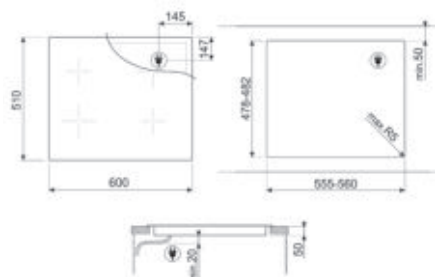

OPTIES

TPK

Teppan yaki grillplaat voor inductie