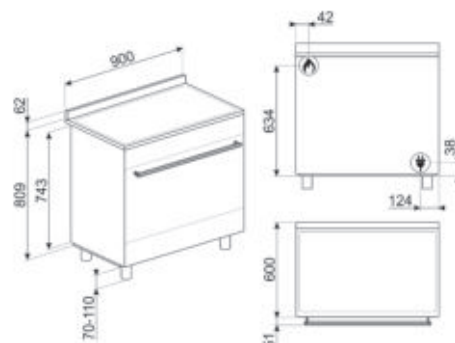

OPVOLGER

C9IMN2