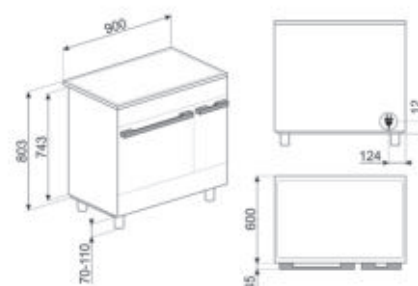

CPF92IMWH

FORNUIS, INDUCTIE, 90X60 CM, WIT