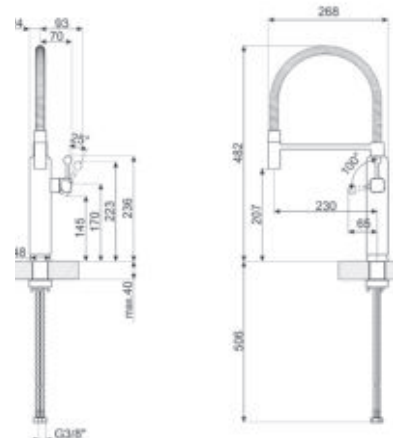

MDF50PB

KRANEN, SEMI-PROFESSIELE
ENKELE HENDEL, PASTELBLAUW

Semi-professionele enkele hendel
Flexibele sproeier
Type cartouche met keramische
schijven: 25 Ø
Lengte flexibele slang: 450 mm
Messing
Maximum druk: 5 bar
Minimum druk: 0,5 bar
Optimale druk: 3 bar
Draaibare uitloop
Rotatie draaibare uitloop: 360 °

MDF50PG

KRANEN, SEMI-PROFESSIELE
ENKELE HENDEL, PASTELGROEN

Semi-professionele enkele hendel
Flexibele sproeier
Type cartouche met keramische
schijven: 25 Ø
Lengte flexibele slang: 450 mm
Messing
Maximum druk: 5 bar
Minimum druk: 0,5 bar
Optimale druk: 3 bar
Draaibare uitloop
Rotatie draaibare uitloop: 360 °

MDF50SS

KRANEN, SEMI-PROFESSIELE
ENKELE HENDEL, CHROOM

Semi-professionele enkele hendel
Flexibele sproeier
Type cartouche met keramische
schijven: 25 Ø
Lengte flexibele slang: 450 mm
Messing
Maximum druk: 5 bar
Minimum druk: 0,5 bar
Optimale druk: 3 bar
Draaibare uitloop
Rotatie draaibare uitloop: 360 °

MDF50WH

KRANEN, SEMI-PROFESSIELE
ENKELE HENDEL, WIT

Semi-professionele enkele hendel
Flexibele sproeier
Type cartouche met keramische
schijven: 25 Ø
Lengte flexibele slang: 450 mm
Messing
Maximum druk: 5 bar
Minimum druk: 0,5 bar
Optimale druk: 3 bar
Draaibare uitloop
Rotatie draaibare uitloop: 360 °