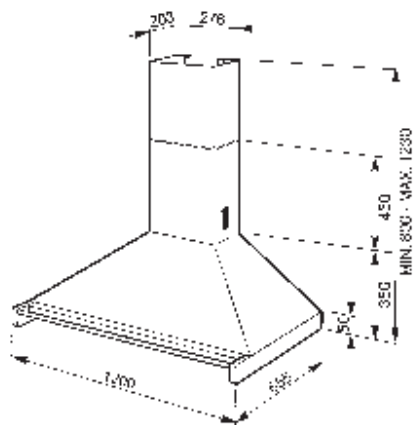

KITALLFC

Universele koolstoffilter voor recyclage, regenererbaar