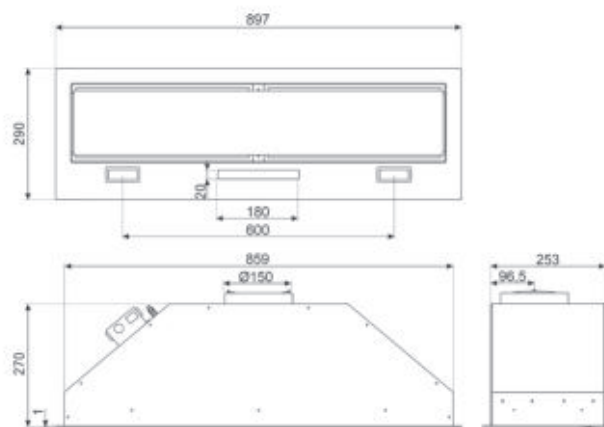

KSG9P4MB

Volledig integreerbaar,
inbouwdampkap,
90 cm, mat zwart