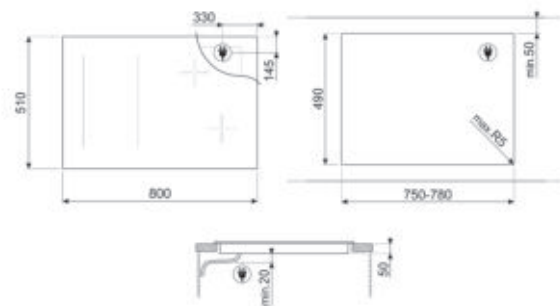

TPK

Teppan yaki grillplaat voor inductie