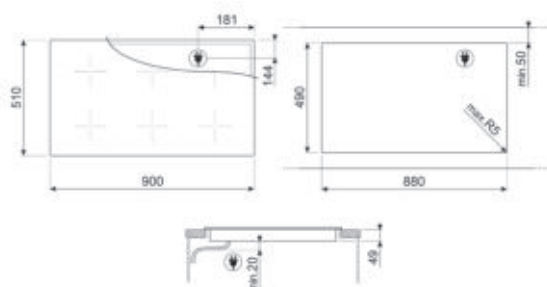

TPK

Teppan yaki grillplaat voor inductie