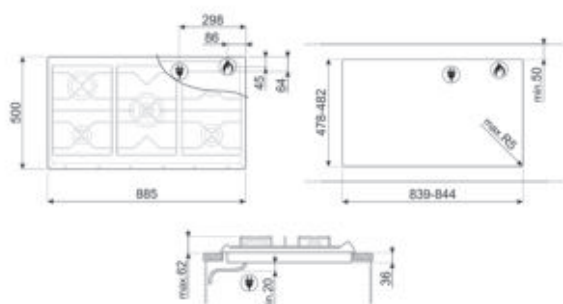

OPTIES

BB3679
Gietijzeren grillplaat