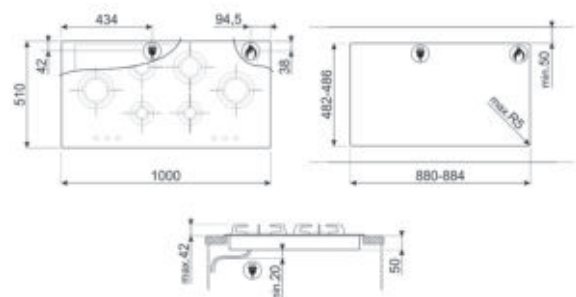

PVL6106CN

Bediening:

Bedieningsknoppen