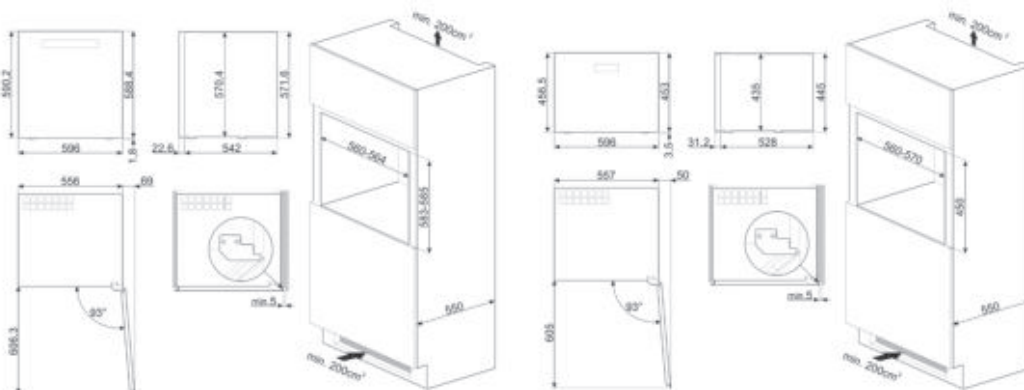

TECHNISCHE INFORMATIE

Geluidsniveau: 36 dB(A) re 1pW