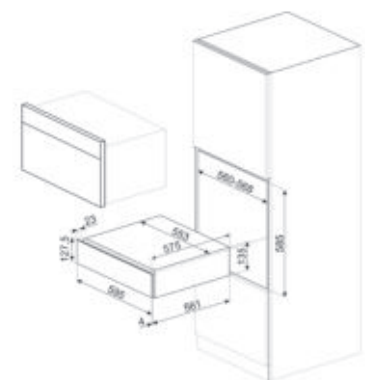

SELECTED DEALERS

CPV615NR

LADE, VACUÛMLADE, 15 CM, ZWART, KOPER AFWERKING

KENMERKEN

Netto volume: 6,5 l
 Touch bediening
 Chef functie: Marinade en infusie
 Openingsmechanisme: Push-pull
 Te bereiken vacuüm: 2-10 millibar (99,9%)
 Cyclus vacuüm in container: 3 niveaus (delicaat, medium, hard)
 Type lassen: Dubbelfasig
 Lassen: 3 niveaus (delicaat, medium, hard)
 Meegeleverde accessoires: 20x30 V-bags, 25x35 V-Bags
 Maximum gewicht in lade: 15 kg