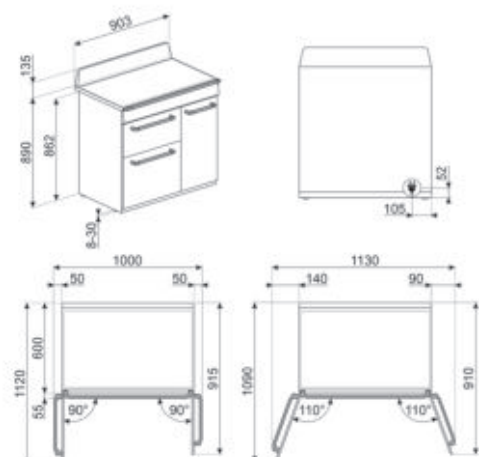

Nominale aansluitwaarde: 15000 W

OPTIES

KIT1TR9N
Muurpaneel zwart (H75 x B90 cm)

KITH93
Verhogingskit tot 95 cm

KIT600TR93
Afdekstrip voor achterzijde fornuis

PRTX
Ronde pizzasteen

TR93IGR2

FORNUIS, INDUCTIE, 90X60 CM, LEIGRIJS