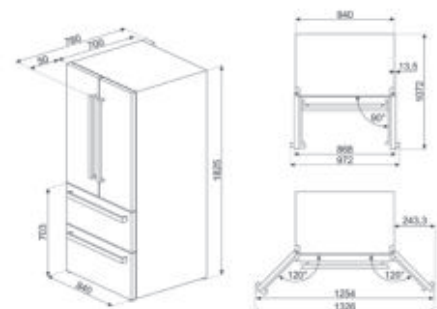

Voor installatie in een nis moet er minimum 5cm speling zijn met het plafond en de zijwanden.