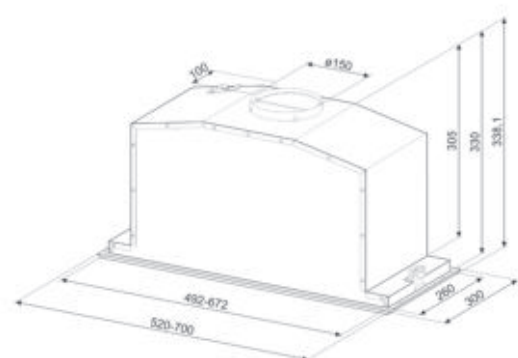

OPTIES

KITFC152

Koolstoffilter voor recyclage