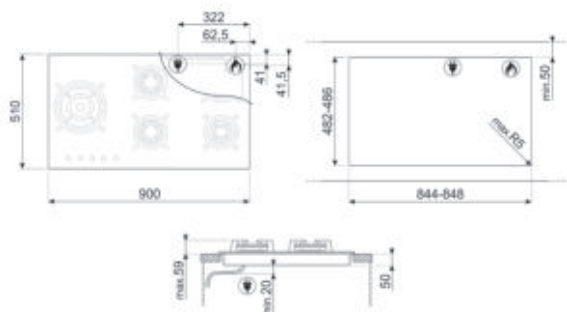

ACCESSOIRES

Gietijzeren wokring

PV675CNR

GAS, 70/75 CM, ZWART, TYPE: STANDAARD, KOPER AFWERKING

KOOKZONES

Gietijzeren branders

Linksvoor: 1.10 kW

Linksachter: 1.70 kW