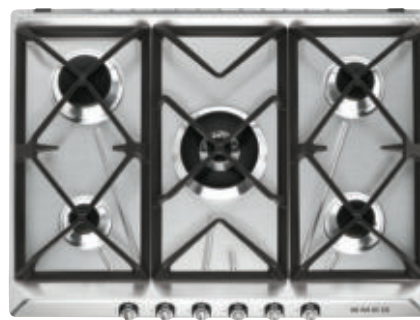

Thermobeveiliging

FUNCTIES & KENMERKEN

Bedieningsknoppen: Victoria

Automatische ontsteking

Andere sproeiers meegeleverd: Sproeiers butaan/
propan gas meegeleverd

SR975XGH

GAS, 70/75 CM, INOX, TYPE: STANDAARD