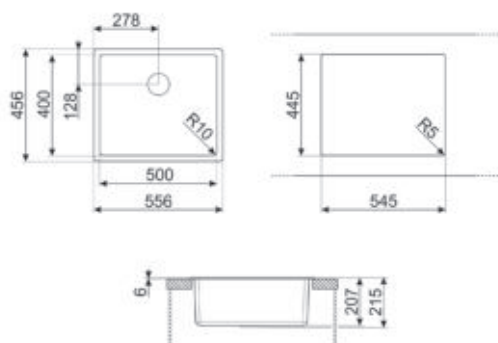

Afmeting inbouwmeubel: 60 cm

Hoekradius spoelbak: 10 mm

Afmetingen spoelbak, BxHxD (mm): 500 x 400 x 215 mm

8,89 cm

Accessoires voor installatie inbegrepen: Crepine, Sifon met vaatwasseraansluiting, Montagehaken