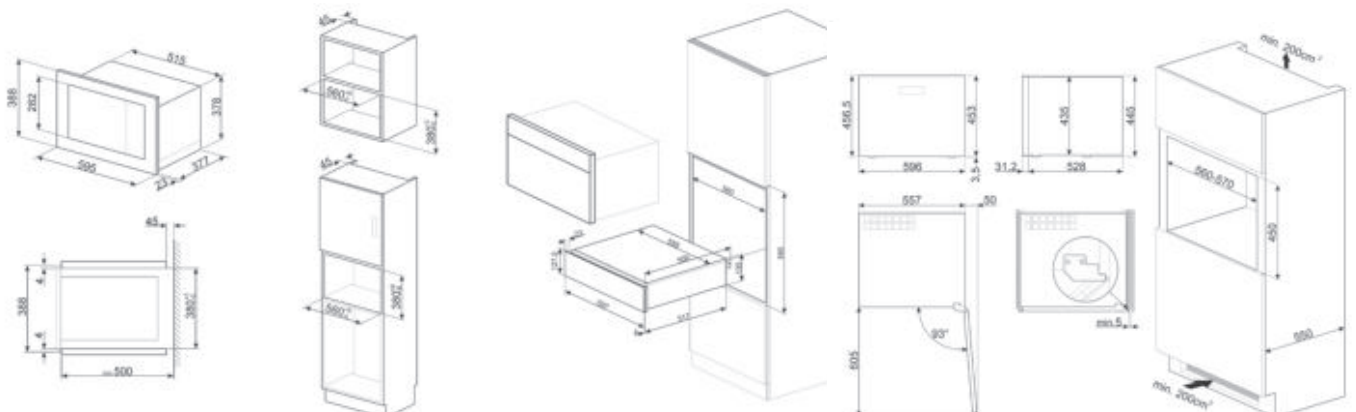

TECHNISCHE INFORMATIE

Geluidsniveau: 36 dB(A) re 1pW

SF9390X1

TRADITIONEEL, 90 CM, INOX

SFR9390X

TRADITIONEEL, VERLAAGD MODEL 90X48 CM, INOX

FUNCTIES

Netto volume: 115 l