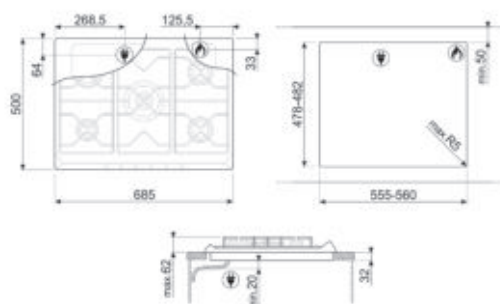

OPTIES

BB3679
Gietijzeren grillplaat