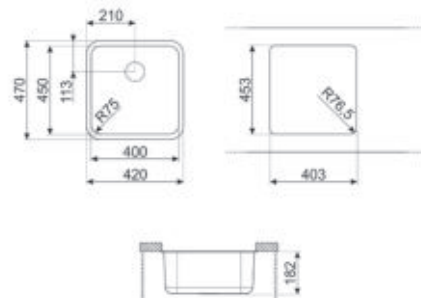

OPTIES

CB34

Houten snijplank voor bak 34 cm

CS34-1

Wit mandje voor bak 34 cm

DB34

Inox mandje voor bak 34 cm

UM30