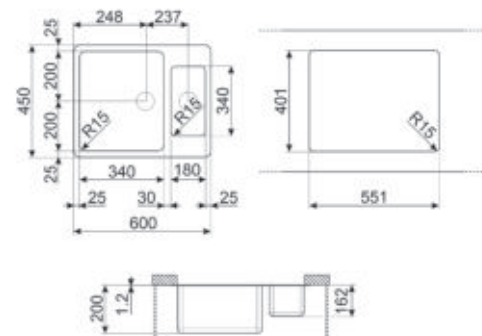

Accessoires voor installatie inbegrepen: Crepine, Sifon met vaatwasseraansluiting, Montagehaken

OPTIES

DB34

Inox mandje voor bak 34 cm

CS34-1

Wit mandje voor bak 34 cm

CB34

Houten snijplank voor bak 34 cm