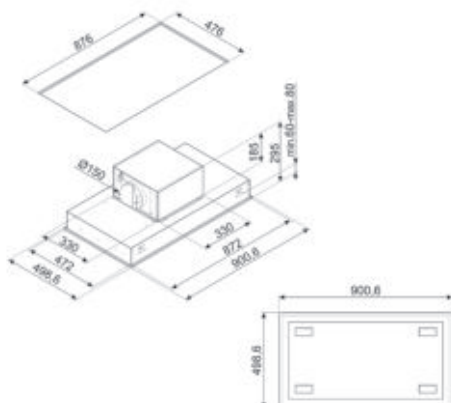

BESCHIKBAAR OP BESTELLING

KSCB124X

Plafond dampkap, 120 cm, inox