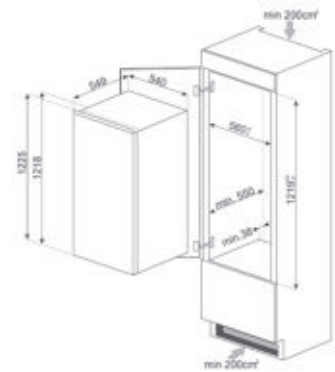

OPVOLGER

S4L120E

S4C122F/E