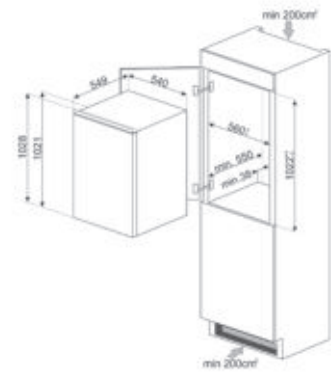

OPVOLGER

S4L100E

S4C102FO/E