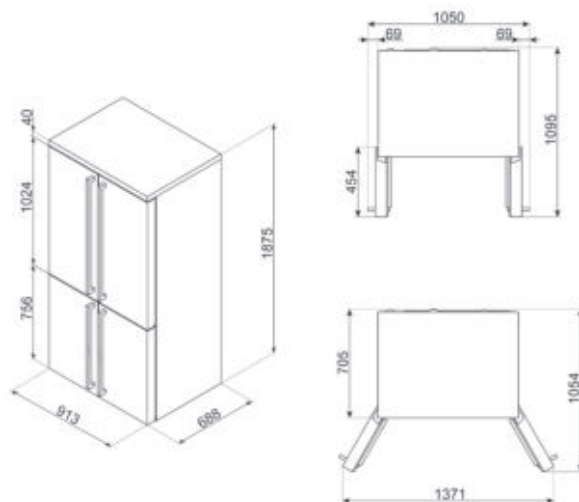

TECHNISCHE INFORMATIE

Aantal compressoren: 1

Klimaatklasse: SN, N, ST, T

Nominale aansluitwaarde: 200 W

Geluidsniveau: 39 dB(A) re 1pW

Jaarlijks energieverbruik: 415 kWh/jaar