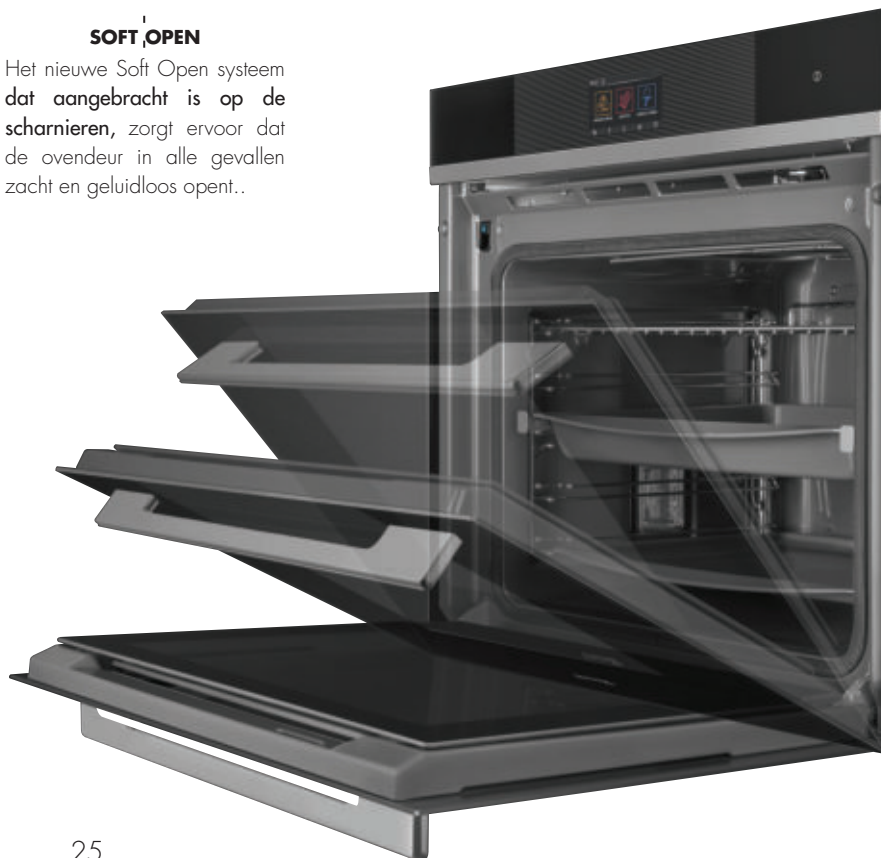

SOFT OPEN

Het nieuwe Soft Open systeem dat aangebracht is op de scharnieren, zorgt ervoor dat de ovendeur in alle gevallen zacht en geluidloos opent..