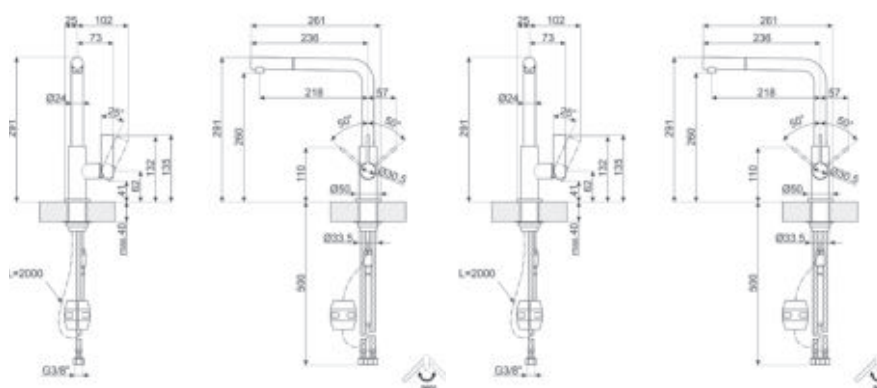

Prijzen incl. BTW, excl. Recupel