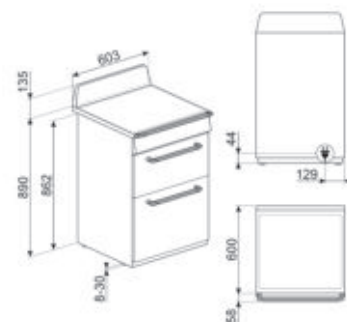

TR62IBL2

FORNUIS, INDUCTIE, 60X60 CM, ZWART

KOOKZONES

Totaal aantal kookzones: 4
Linksvoor: - Ø 21.0 cm, 2.30 kW - 3.00 kW
Linksachter: - Ø 16.0 cm, 1.20 kW - 1.40 kW
Rechtsachter: - Ø 21.0 cm, 2.30 kW - 3.00 kW
Rechtsvoor: - Ø 16.0 cm, 1.20 kW - 1.40 kW
ECO-logic optie: Ja

OVEN 1

Aantal kookfuncties: 1
Temperatuur van 50° tot 245° C
Metalen rekjes, 2 kookniveaus

TOEBEHOREN OVEN 1

Ovenrooster met stop: 1

OVEN 2

Aantal kookfuncties: 4
Display: Elektronisch 5 toetsen
Geluidssignaal einde kooktijd
Temperatuur van 50° tot 245° C
Netto volume 1e oven: 61 l
Metalen rekjes, 4 kookniveaus

TOEBEHOREN OVEN 2

Ovenrooster met stop: 2
Telescopische geleiders, volledig uitschuifbaar: 1

TECHNISCHE KENMERKEN

Nominale aansluitwaarde: 12700 W

TR62IP2

FORNUIS, INDUCTIE, 60X60 CM, CRÈME

OPTIES

KIT1TR6N
Muurpaneel zwart (H75 x B60 cm)

PRTX

Ronde pizzasteen