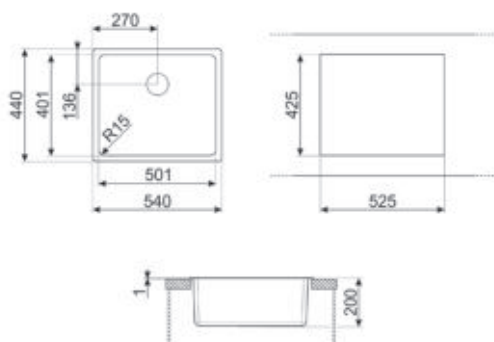

VFU50SFR

VLAK INBOUW, PLAT, ONDERBOUW, INOX, BREEDTE: 540 MM

Afmeting inbouwmeubel: 60 cm
Staaldikte spoelbak (mm): 1 mm
Hoekradius spoelbak: 15 mm
Afmetingen spoelbak, BxHxD (mm): 500 x 400 x 200 mm
8,89 cm

Accessoires voor installatie inbegrepen: Crepine, Sifon met vaatwasseraansluiting, Montagehaken, Silicone

OPTIES

COL36

Inox geperforeerd uitgietskakje - 370 x 410 x 30 mm

VFU40SFR

VLAK INBOUW, PLAT, ONDERBOUW, INOX, BREEDTE: 440 MM

Afmeting inbouwmeubel: 60 cm
Staaldikte spoelbak (mm): 1 mm
Hoekradius spoelbak: 15 mm
Afmetingen spoelbak, BxHxD (mm): 400 x 400 x 200 mm
8,89 cm

Accessoires voor installatie inbegrepen: Crepine, Sifon met vaatwasseraansluiting, Montagehaken, Silicone

OPTIES

COL36

Inox geperforeerd uitgietskakje - 370 x 410 x 30 mm

DB34

Inox mandje voor bak 34 cm