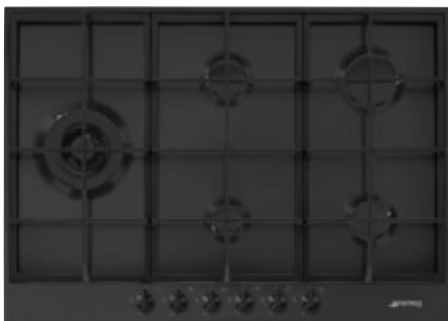

PX375LMB

GAS, 70/75 CM, MAT ZWART, TYPE: STANDAARD