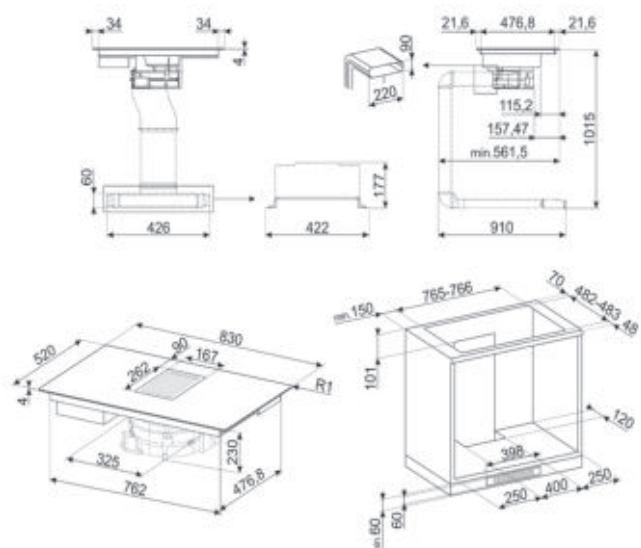

TPK

Teppan yaki grillplaat voor inductie

HOB482D

INDUCTIEKOOKPLAAT MET GEÏNTEGREERDE AFZUIGING, 80 CM,
ZWART, TYPE: STANDAARD OPBOUW OF VLAKBOUW

KOOKZONES

Aantal inductiekookzones: 4

Aantal Multizones: 2

Vermogenniveaus: 9