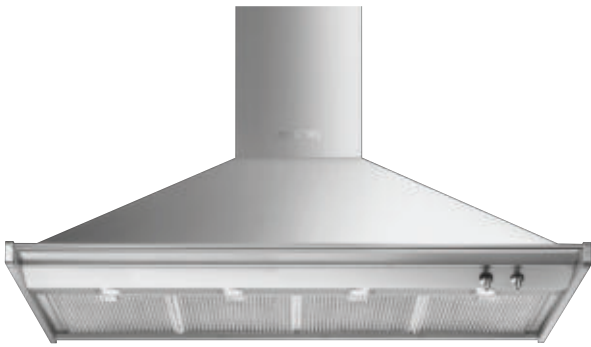

KD120HXE

TRAPEZE, DECORATIEVE MUURDAMPKAP, 120 CM, INOX

Aantal snelheden	I	II	III	INT
Capaciteit niveau 1 (IEC 61591) m³/h	287	389	606	777
Geluidsniveau niveau 1 (IEC 60704-2-13) dB(A)	49	58	67	73

Decoratieve muurdampkap