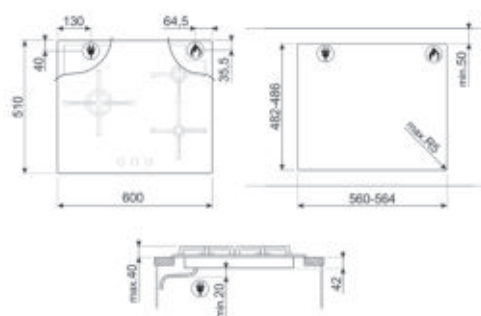

PM3953D

GEMIXT, 90 CM, ZWART, TYPE: STANDAARD OPBOUW OF VLAKBOUW

KOOKZONES

Aantal inductiekookzones: 4

Aantal Multizones: 2

Gietijzeren branders

Vermogenniveaus: 9

Links midden: 6.00 kW