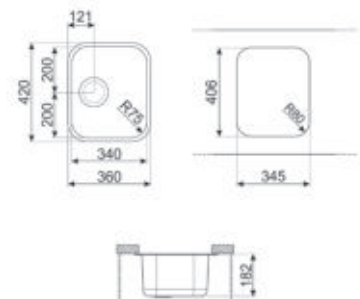

OPTIES

CB34

Houten snijplank voor bak 34 cm

CS34-1

Wit mandje voor bak 34 cm

DB34

Inox mandje voor bak 34 cm

UM30