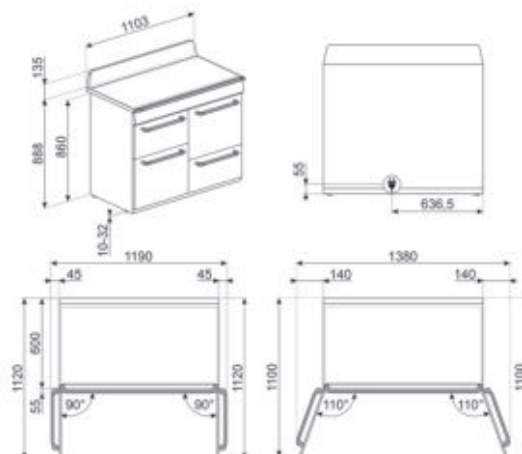

TR4110IGR2

FORNUIS, INDUCTIE, 110X60 CM, LEIGRIJS

KOOKZONES

Totaal aantal kookzones: 5
Linksvoor: - Ø 21.0 cm, 2.3 kW - 3 kW
Linksachter: - Ø 18.0 cm, 1.3 kW - 1.4 kW
Midden: - Ø 27.0 cm, 2.3 kW - 3 kW
Rechtsachter: - Ø 18.0 cm, 1.3 kW - 1.4 kW
Rechtsvoor: - Ø 21.0 cm, 2.3 kW - 3 kW
ECO-logic optie: Ja

OVEN 1

Aantal kookfuncties: 5
Display: Elektronisch 5 toetsen
Geluidssignaal einde kooktijd
Temperatuur van 50° tot 260° C
Netto volume 1e oven: 61 l
Metalen rekjes, 4 kookniveaus
Vapor Clean reiniging

TOEBEHOREN OVEN 1

Ovenrooster met stop: 2
Telescopische geleiders, gedeeltelijk uitschuifbaar: 1

OVEN 2

Aantal kookfuncties: 6
Temperatuur van 50° tot 260° C
Metalen rekjes, 4 kookniveaus
Vapor Clean reiniging

TOEBEHOREN OVEN 2

Ovenrooster met stop: 2
Telescopische geleiders, gedeeltelijk uitschuifbaar: 1

GRILL COMPARTIMENT

Netto volume, 3e oven: 36 l
Temperatuur van 50° tot 260° C
Metalen rekjes, 2 kookniveaus

TOEBEHOREN GRILL COMPARTIMENT

Ovenrooster met stop: 1

TECHNISCHE KENMERKEN

Nominale aansluitwaarde: 16500 W
Opbergvak met lade

OPTIES

KIT1TR41N
Muurpaneel zwart (H75 x B110 cm)

KIT600TR4110
Afdekstrip voor achterzijde fornuis

KITH4110
Verhogingskit tot 95 cm

PRTX
Ronde pizzasteen