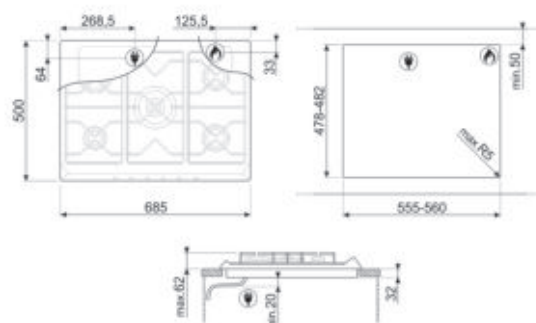

Thermobeveiliging

FUNCTIES & KENMERKEN

Bedieningsknoppen: Victoria

Automatische ontsteking

Andere sproeiers meegeleverd: Sproeiers butaan/
propan gas meegeleverd

SR975XGH

GAS, 70/75 CM, INOX, TYPE: STANDAARD