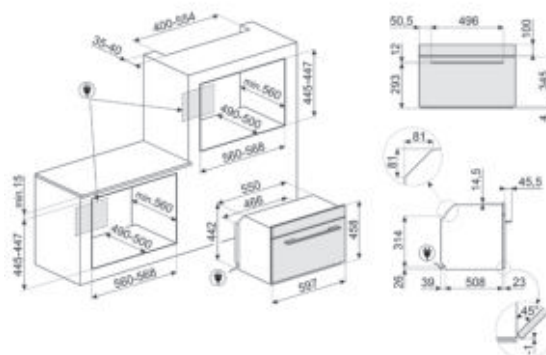

STONE

Universele pizzasteen