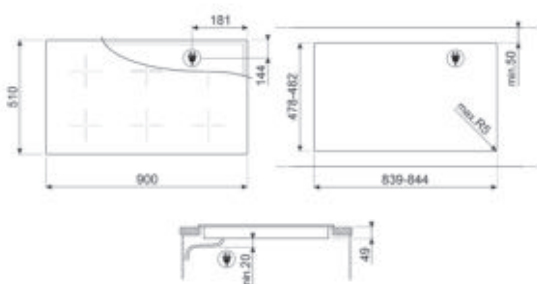

TPKPLATE

Teppan yaki grillplaat voor inductie