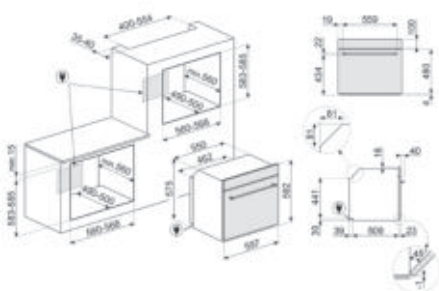

OPTIES

PALPZ
Pizzapallet inox met plooibaar handvat

PRTX

Ronde pizzasteen

GASKOOKPLATEN

De Smeg gaskookplaten combineren zeer goede kwaliteit en hoogstaande technologie. Om aan uw wensen te voldoen biedt Smeg de keuze uit verschillende vormen, afmetingen en type kookplaten.