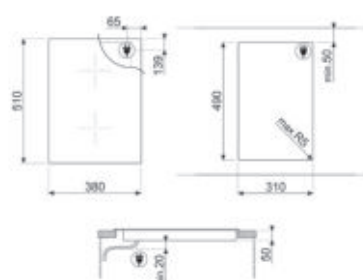

SI1M4954D

INDUCTIE, 90 CM, ZWART, TYPE: STANDAARD OPBOUW OF VLAKBOUW

**KOOKZONES**

Aantal inductiekookzones: 5

Auto Multizone

Aantal Multizones: 1

Vermogenniveaus: 9

Linksvoor: 22.0x18.0 cm, 2.10 kW - 2.50 kW