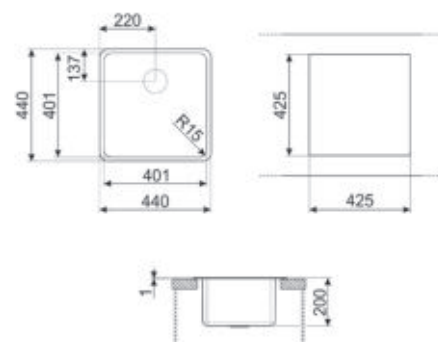

VFU50SFR

VLAK INBOUW, PLAT, ONDERBOUW, INOX, BREEDTE: 540 MM

Afmeting inbouwmeubel: 60 cm
Staaldikte spoelbak (mm): 1 mm
Hoekradius spoelbak: 15 mm
Afmetingen spoelbak, BxHxD (mm): 500 x 400 x 200 mm
8,89 cm

Accessoires voor installatie inbegrepen: Crepine, Sifon met vaatwasseraansluiting, Montagehaken, Silicone

OPTIES

COL36

Inox geperforeerd uitgietskakje - 370 x 410 x 30 mm

VFU40SFR

VLAK INBOUW, PLAT, ONDERBOUW, INOX, BREEDTE: 440 MM

Afmeting inbouwmeubel: 60 cm
Staaldikte spoelbak (mm): 1 mm
Hoekradius spoelbak: 15 mm
Afmetingen spoelbak, BxHxD (mm): 400 x 400 x 200 mm
8,89 cm

Accessoires voor installatie inbegrepen: Crepine, Sifon met vaatwasseraansluiting, Montagehaken, Silicone

OPTIES

COL36

Inox geperforeerd uitgietskakje - 370 x 410 x 30 mm

DB34

Inox mandje voor bak 34 cm