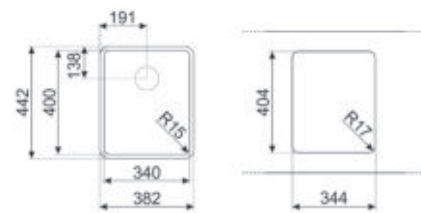

VSTR34DKX

ONDERBOUW, INOX, ZWART, BREEDTE: 382 MM