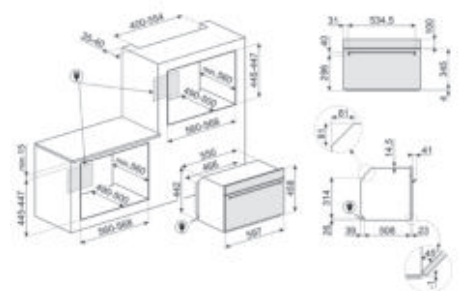

SF6381X

TRADITIONEEL, 60 CM, INOX

FUNCTIES

Netto volume: 70 l
Aantal kookfuncties: 6
Temperatuur van 50° tot 250° C

ONDERHOUD

Ever Clean emaille

TOEBEHOREN

Bakplaat (40 mm): 1
Ovenrooster met stop: 1

OPTIES

PALPZ

Pizzapallet inox met plooibaar handvat

PRTX

Ronde pizzasteen

PR3845X

Inox profiel voor installatie ovens in kolom

SO4301M1X

COMBI MICROGOLFOVEN, 45 CM,
DISPLAY: COMPACTSCREEN, INOX

FUNCTIES

Netto volume: 40 l
Aantal kookfuncties: 10
Temperatuur van 30° tot 250° C
Effectief vermogen microgolf: 800 W

ONDERHOUD

Ever Clean emaille

TOEBEHOREN

Glazen ovenplaat: 1
Inzetrooster: 1

OPTIES

PR3845X

Inox profiel voor installatie ovens in kolom

SO4301M0X

MICROGOLFOVEN MET GRILL, 45 CM,
DISPLAY: COMPACTSCREEN, INOX

FUNCTIES

Netto volume: 40 l
Aantal kookfuncties: 4
Temperatuur van 50° tot 250° C
Effectief vermogen microgolf: 800 W

ONDERHOUD

Ever Clean emaille

OPTIES

PR3845X

Inox profiel voor installatie ovens in kolom