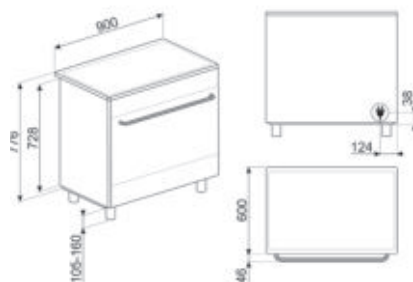

PPR9

Universele pizzasteen 90 cm