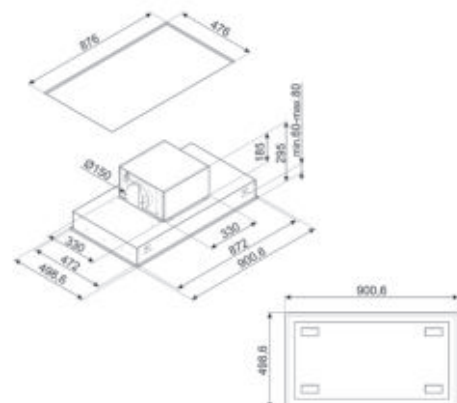

KITALLFC

Universele koolstoffilter voor recyclage, regenererbaar