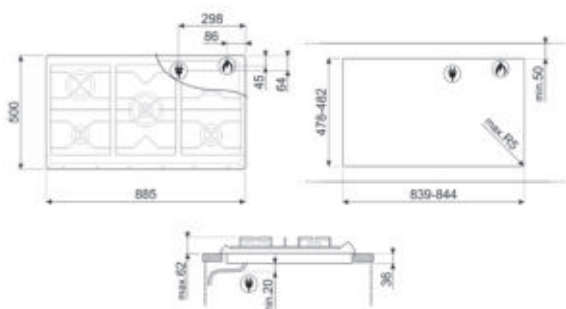

SRV896POGH

Kookplaat, Coloniale,
90 cm, 5 gasbranders,
Crème/Messing