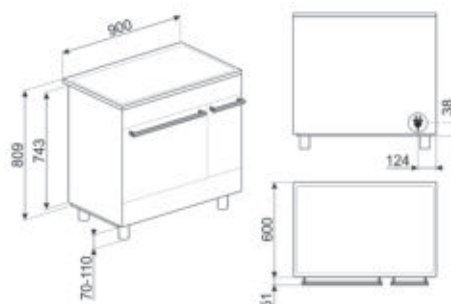

C92IMX2

FORNUIS, INDUCTIE, 90X60 CM, INOX

KOOKZONES

Totaal aantal kookzones: 5
Linksvoor: 21.0x19.0 cm, 2.10 kW - 2.30 kW
Linksachter: 21.0x19.0 cm, 1.60 kW - 1.85 kW
Midden: Ø 27.0 cm, 2.30 kW - 3.00 kW
Rechtsachter: Ø 18.0 cm, 1.20 kW - 1.40 kW
Rechtsvoor: Ø 21.0 cm, 2.30 kW - 3.00 kW
ECO-logic optie: Ja

OVEN 1

Aantal kookfuncties: 7
Display: Touch
Geluidssignaal einde kooktijd
Temperatuur van 50° tot 260° C
Netto volume 1e oven: 70 l
Metalen rekjes, 5 kookniveaus
Vapor Clean reiniging

TOEBEHOREN OVEN 1

Ovenrooster met stop: 2
Telescopische geleiders, gedeeltelijk uitschuifbaar: 1

OVEN 2

Aantal kookfuncties: 3
Temperatuur van 50° tot 245° C
Metalen rekjes, 4 kookniveaus
Vapor Clean reiniging

TOEBEHOREN OVEN 2

Bakplaat: 1
Ovenrooster met stop: 1

TECHNISCHE KENMERKEN

Nominale aansluitwaarde: 11000 W
Opbergvak met klep

C92IMMB2

FORNUIS, INDUCTIE, 90X60 CM, MAT ZWART

OPTIES

GRILLPLATE

Universele grill voor inductie, gas, elektrische en vitrokeramische kookplaten en fornuizen

TPKPLATE

Teppan yaki grillplaat voor inductie

KITPAX

Verhagingskit tot 95 cm, inox

KITC9X9-1

Muurpaneel inox (H75 x B90 cm)

PRTX

Ronde pizzasteen