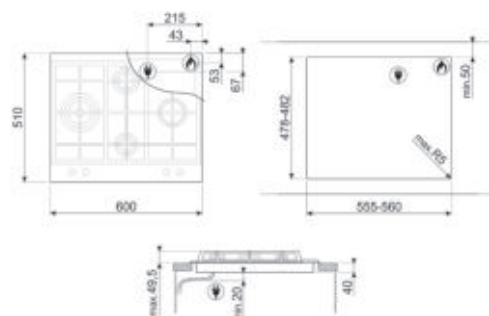

PX375LMB

GAS, 70/75 CM, MAT ZWART, TYPE: STANDAARD

KOOKZONES

Gietijzeren branders

Linksmidden: 4.20 kW

Middenachter: 1.80 kW

Middenvoor: 1.10 kW

Rechtsachter: 2.60 kW

Rechtsvoor: 1.80 kW

Nominale aansluitwaarde: 1 W

Nominale aansluitwaarde gas: 11500 W

Type stroomkabel: Eenfasig

VEILIGHEID

Thermobeveiliging

FUNCTIES & KENMERKEN

Bedieningsknoppen: Classici zwart

Automatische ontsteking

Andere sproeiers meegeleverd: Sproeiers butaan/
propan gas meegeleverd

PX364LMB

GAS, 60 CM, MAT ZWART, TYPE: STANDAARD

KOOKZONES

Gietijzeren branders

Links: 3.50 kW

Middenachter: 1.80 kW

Middenvoor: 1.10 kW

Rechts: 2.60 kW

Nominale aansluitwaarde: 1 W

Nominale aansluitwaarde gas: 9000 W

Type stroomkabel: Eenfasig

VEILIGHEID

Thermobeveiliging

FUNCTIES & KENMERKEN

Bedieningsknoppen: Classici zwart

Automatische ontsteking

Andere sproeiers meegeleverd: Sproeiers butaan/
propan gas meegeleverd