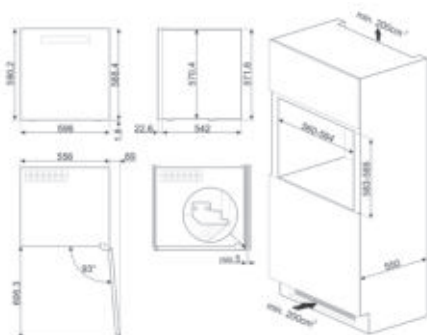

Temperatuur: 5-20 °C
 Aanpasbare temperatuurzones: 1

TECHNISCHE INFORMATIE

Geluidsniveau: 36 dB(A) re 1pW

SELECTED DEALERS

CPV115G

LADE, VACUÛMLADE, 15 CM, NEPTUNE GREY

KENMERKEN

Netto volume: 6,5 l
 Touch bediening
 Chef functie: Marinade en infusie
 Openingsmechanisme: Push-pull
 Te bereiken vacuüm: 2-10 millibar (99,9%)
 Cyclus vacuüm in container: 3 niveaus (delicaat, medium, hard)
 Type lassen: Dubbelfasig
 Lassen: 3 niveaus (delicaat, medium, hard)
 Meegeleverde accessoires: 20x30 V-bags, 25x35 V-Bags
 Maximum gewicht in lade: 15 kg