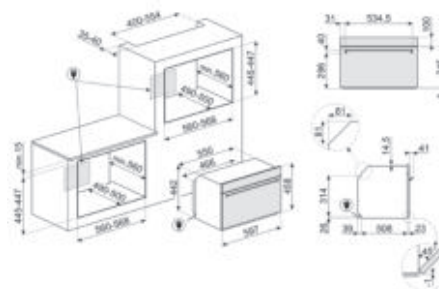

SOP6902S2PN

PYRO STEAM, COMBI STOOMOVEN,
PYROLYSE, 60 CM, DISPLAY: EVOSCREEN,
ZWART

SF6905N1

TRADITIONEEL, 60 CM, ZWART

FUNCTIES

Netto volume: 68 l

Pyro Steam

Hoeveelheid stoom: 20 - 40%