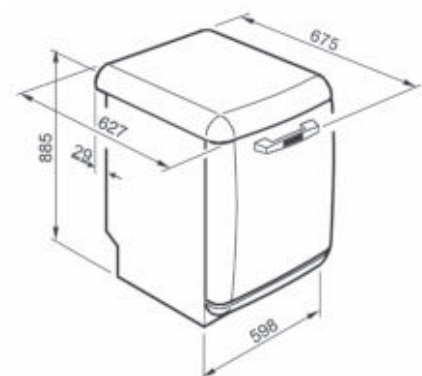

Geluidsniveau: 45 dB(A) re 1pW

Aansluitwaarde: 1800 W

SELECTED DEALERS

LVFABCR3

85 CM, BEDIENINGSPANEEL: 50'S STYLE

WASMACHINES & DROOGKASTEN

Smeg biedt een technologisch geavanceerde serie wasmachines en droogkasten en past zich hiermee aan aan de nieuwe levensstijl van haar consumenten. Onze producten hebben een inspirerende uitstraling op uw interieur door functionaliteit te combineren met technologie en design.