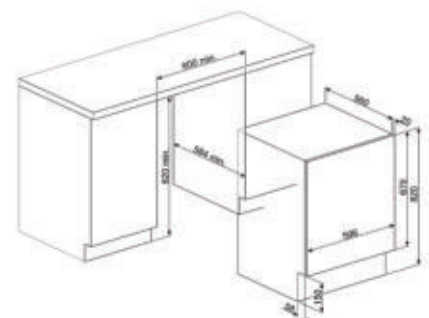

Was-droogcombinatie

Volledig geïntegreerd

CPRI15B3

Laadcapaciteit wassen: 7 kg

Laadcapaciteit drogen: 4 kg

Type display: LED

Aantal programma's: 15

Programma's: Eco 40-60, Katoen, Centrifugerend, Wol, Sport, Gemixed, Overhemden/ Blouses, Synthetisch, Fijne was, Spoelen + Centrifugerend, Reinigen, Drogen Normaal, Drogen Delicaat, Nacht, Snelle Was Speciale programma's: Overhemden/ Blouses, Gemixed, Nachtprogramma, Snel 15 min., Sport

Programmavoortgang indicator

Indicator einde cyclus

Wastemperaturen: Koud, 20°C, 30°C, 40°C, 60°C, 90°C

Functionering met elektronische controle

Start uitstel optie: Van 1 tot 24 uur

Variabele automatische lading

Diameter deur: 30 cm

Opening deur: 110°

Aanpasbare scharnieren voor bevestiging deur links of rechts

Makkelijk te bereiken filter

AutoCleaning systeem

Anti-overloopsysteem

Schuimbewaking

Acquastop systeem: Totaal

Balanceringsysteem belading: Automatisch

Kinderbeveiliging

Energieverbruik (wassen - wassen + drogen): 5.6 kWh

Jaarlijks energieverbruik wassen en drogen: 1120 kWh

Waterverbruik (per cyclus): 44 litre

Waterverbruik (wassen - wassen + drogen): 89 l

Geluidsniveau drogen: 58 dB(A) re 1pW

Geluidsniveau drogen: 72 dB(A) re 1pW