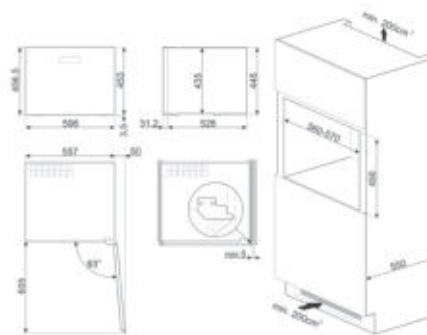

Temperatuur: 5-20 °C
 Aanpasbare temperatuurzones: 1

TECHNISCHE INFORMATIE

Geluidsniveau: 36 dB(A) re 1pW

SELECTED DEALERS

CPV115G

LADE, VACUÛMLADE, 15 CM, NEPTUNE GREY

KENMERKEN

Netto volume: 6,5 l
 Touch bediening
 Chef functie: Marinade en infusie
 Openingsmechanisme: Push-pull
 Te bereiken vacuüm: 2-10 millibar (99,9%)
 Cyclus vacuüm in container: 3 niveaus (delicaat, medium, hard)
 Type lassen: Dubbelfasig
 Lassen: 3 niveaus (delicaat, medium, hard)
 Meegeleverde accessoires: 20x30 V-bags, 25x35 V-Bags
 Maximum gewicht in lade: 15 kg