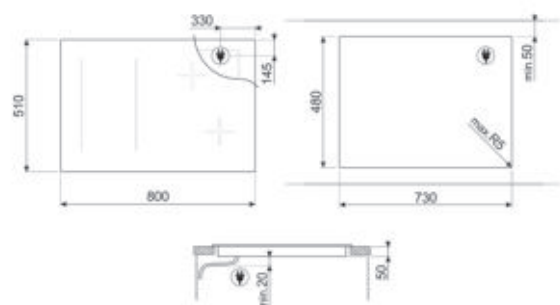

TPK

Teppan yaki grillplaat voor inductie