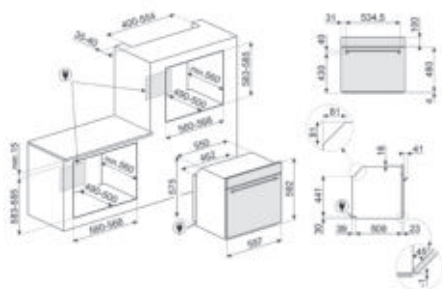

SFP6301TVX

TRADITIONEEL PYROLYSE, 60 CM, DISPLAY: COMPACTSCREEN, INOX

FUNCTIES

Netto volume: 70 l
Aantal kookfuncties: 10
Temperatuur van 30° tot 280° C

ONDERHOUD

Ever Clean emaille
Reinigingsfuncties: Pyrolyse

TOEBEHOREN

Bakplaat (40 mm): 1
Inzetrooster: 1
Ovenrooster met stop: 1

OPTIES

PALPZ
Pizzapallet inox met plooibaar handvat

PRTX
Ronde pizzasteen

PR3845X
Inox profiel voor installatie ovens in kolom

OPVOLGER:

SOP6301TX
Multifunctionele oven, 60 cm, COMPACTscreen display, Inox

SF6301TVX

TRADITIONEEL, 60 CM, DISPLAY: COMPACTSCREEN, INOX

FUNCTIES

Netto volume: 70 l
Aantal kookfuncties: 10
Temperatuur van 30° tot 280° C

ONDERHOUD

Ever Clean emaille
Reinigingsfuncties: Vapor Clean reiniging

TOEBEHOREN

Bakplaat (40 mm): 1
Inzetrooster: 1
Ovenrooster met stop: 1

OPTIES

PALPZ
Pizzapallet inox met plooibaar handvat

PRTX
Ronde pizzasteen

PR3845X
Inox profiel voor installatie ovens in kolom

OPVOLGER:

SO6301TX
Multifunctionele oven, 60 cm, COMPACTscreen display, Inox

SO6301S2X

STEAMONE, COMBI STOOMOVEN, 60 CM, DISPLAY: COMPACTSCREEN, INOX

FUNCTIES

Netto volume: 68 l
Steam one
Hoeveelheid stoom: 20 - 40%
Water toevoer: Manueel met lade
Aantal kookfuncties: 11
Temperatuur van 30° tot 280° C

ONDERHOUD

Ever Clean emaille
Reinigingsfuncties: Vapor Clean reiniging

TOEBEHOREN

Inzetrooster: 1
Ovenrooster met stop: 1
Geëmailleerde diepe ovenschaal (50 mm): 1

OPTIES

AIRFRY
Airfry rooster

BBQ
Dubbelzijdig teflon aluminium BBQ grill

BX640
Inox stoomschaal

BX640P
Inox geperforeerde stoomschaal

ET20
Geëmailleerde ovenschaal, 20 mm diep

GTTV2
Telescopische geleiders, volledig uitschuifbaar

STONE
Universele pizzasteen