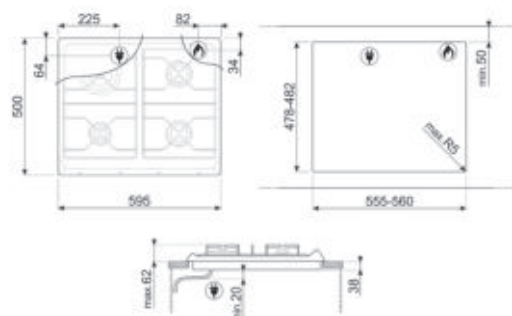

SRV864AOGH

Kookplaat,
Coloniale, 60 cm,
4 gasbranders,
Antraciet/Messing