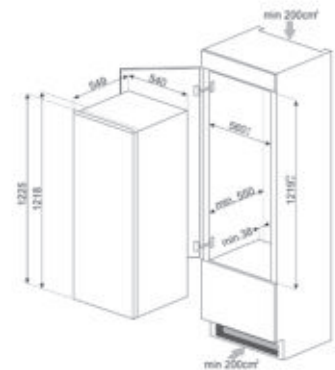

S4C122F

ENKELDEURS KOELKAST, VRIESVAK,
OMKEERBARE DEUR, SCHARNIEREN RECHTS

AFMETINGEN

Inbouwnis: 122
Netto inhoud koelgedeeltes: 174 l
Netto inhoud vriesgedeelte: 14 l

INSTALLATIE

Railgeleiding
Inbouw

KOELKASTGEDEELTE

Display: Touch LCD
Statisch
Ontdooien: Automatisch ontdooien
Type binnenverlichting koelkast: LED
3 verstelbare glazen leggers
Aantal flessenhouders: 1
Aantal binnendeurcompartimenten met
transparante deksel: 1
2 verstelbare binnendeurcompartimenten
Aantal groente-/fruitlades: 2

DIEPVRIESGEDEELTE

Ontdooien: Manueel
Invriescapaciteit: 2.7 Kg/24h
Conserveringsduur zonder stroom: 8 h

TECHNISCHE INFORMATIE

Aantal compressoren: 1
Klimaatklasse: SN, N, ST, T
Nominale aansluitwaarde: 130 W
Geluidsniveau: 35 dB(A) re 1pW
Jaarlijks energieverbruik: 182 kWh/jaar

OPVOLGER

S4C122E

S4L120F

ENKELDEURS KOELKAST, OMKEERBARE DEUR,
SCHARNIEREN RECHTS

AFMETINGEN

Inbouwnis: 122
Netto inhoud koelgedeeltes: 208 l

INSTALLATIE

Railgeleiding
Inbouw

KOELKASTGEDEELTE

Statisch
Ontdooien: Automatisch ontdooien
Type binnenverlichting koelkast: LED
4 verstelbare glazen leggers
Aantal flessenhouders: 1
3 verstelbare binnendeurcompartimenten
Aantal groente-/fruitlades: 1

TECHNISCHE INFORMATIE

Aantal compressoren: 1
Klimaatklasse: SN, N, ST, T
Nominale aansluitwaarde: 130 W
Geluidsniveau: 35 dB(A) re 1pW
Jaarlijks energieverbruik: 127 kWh/jaar

OPVOLGER

S4L120E

S4L120F/E