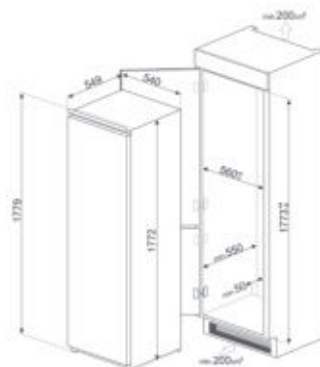

TECHNISCHE INFORMATIE

Aantal compressoren: 1
Klimaatklasse: SN, N, ST
Nominale aansluitwaarde: 100 W
Geluidsniveau: 34 dB(A) re 1pW
Jaarlijks energieverbruik: 114 kWh/jaar