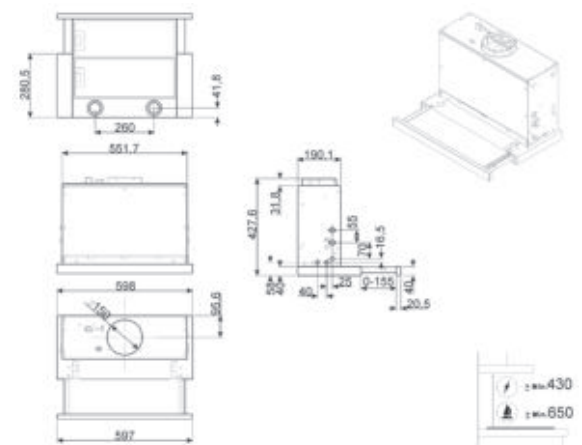

OPTIES

KITFC400
Koolstoffilter voor recyclage