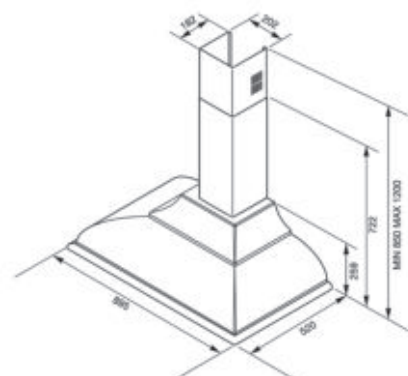

OPTIES

KITFCKBT

Koolstoffilter voor recyclage

KITFCKBTR

Koolstoffilter voor recyclage, regenererbaar