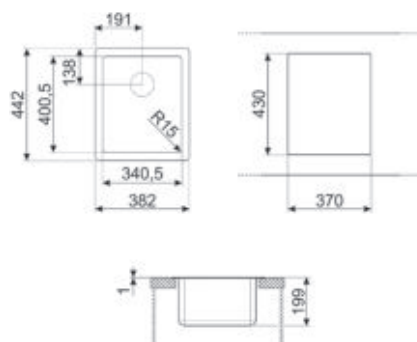

VFU43SFR

STANDAARD, ONDERBOUW, INOX,
BREEDTE: 430 MM

Afmeting inbouwmeubel: 45 cm
Staaldikte spoelbak (mm): 1 mm
Afmetingen spoelbak, BxHxD (mm): diameter
375 mm
8,89 cm

Accessoires voor installatie inbegrepen:
Crepine, Montagehaken, Joints

VFU34SFR

VLAK INBOUW, PLAT, ONDERBOUW, INOX,
BREEDTE: 382 MM

Afmeting inbouwmeubel: 45 cm
Staaldikte spoelbak (mm): 1 mm
Hoekradius spoelbak: 15 mm
Afmetingen spoelbak, BxHxD (mm): 340 x
400 x 200 mm
8,89 cm

Accessoires voor installatie inbegrepen:
Crepine, Sifon met vaatwasseraansluiting,
Montagehaken, Silicone

OPTIES

DB34

Inox mandje voor bak 34 cm

COL36

Inox geperforeerd uitgietbakje - 370 x 410 x
30 mm

VSTR18-2

ONDERBOUW, INOX, BREEDTE: 380 MM

Afmeting inbouwmeubel: 45 cm
Staaldikte spoelbak (mm): 1 mm
Hoekradius spoelbak: 15 mm
Afmetingen spoelbak, BxHxD (mm): 180 x
340 x 156 mm
8,89 cm

Accessoires voor installatie inbegrepen:
Crepine, Montagehaken