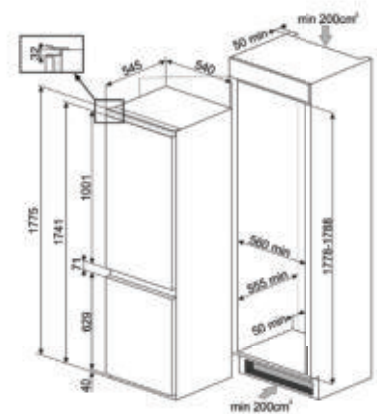

C8194TNE

KOEL-VRIESCOMBINATIE, OMKEERBARE DEUR, SCHARNIEREN RECHTS

AFMETINGEN

Inbouwnis: 194
Netto inhoud Life Plus zone 0°C: 19 l
Netto inhoud koelgedeeltes: 215 l
Netto inhoud vriesgedeelte: 69 l

INSTALLATIE

Railgeleiding
Inbouw

KOELKASTGEDEELTE

Display: LED
Totaal No-Frost
Dubbel koelsysteem
Ontdooien: Automatisch ontdooien
Life Plus zone 0°C
MultiFlow
Type binnenverlichting koelkast: LED
4 verstelbare glazen leggers
Aantal flessenhouders: 1
3 verstelbare binnendeurcompartimenten
Aantal groente-/fruitlades: 1

DIEPVRIESGEDEELTE

Totaal No-Frost
Ontdooien: Automatisch ontdooien
Snel-vriescompartiment
Invriescapaciteit: 3.2 Kg/24h
Conserveringsduur zonder stroom: 13 h

TECHNISCHE INFORMATIE

Aantal compressoren: 1
Klimaatklasse: SN, N, ST, T
Nominale aansluitwaarde: 125 W
Geluidsniveau: 37 dB(A) re 1pV
Jaarlijks energieverbruik: 223 kWh/jaar

C8174TNE

KOEL-VRIESCOMBINATIE, OMKEERBARE DEUR, SCHARNIEREN RECHTS

AFMETINGEN

Inbouwnis: 178
Netto inhoud Life Plus zone 0°C: 19 l
Netto inhoud koelgedeeltes: 185 l
Netto inhoud vriesgedeelte: 69 l

INSTALLATIE

Railgeleiding
Inbouw

KOELKASTGEDEELTE

Display: LED
Totaal No-Frost
Dubbel koelsysteem
Ontdooien: Automatisch ontdooien
Life Plus zone 0°C
MultiFlow
Type binnenverlichting koelkast: LED
2 verstelbare glazen leggers
Aantal flessenhouders: 1
3 verstelbare binnendeurcompartimenten
Aantal groente-/fruitlades: 1

DIEPVRIESGEDEELTE

Totaal No-Frost
Ontdooien: Automatisch ontdooien
Snel-vriescompartiment
Invriescapaciteit: 3.2 Kg/24h
Conserveringsduur zonder stroom: 13 h

TECHNISCHE INFORMATIE