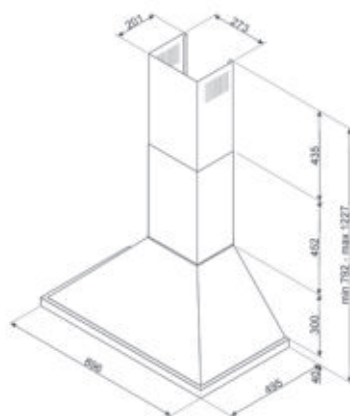

KPF9WH

TRAPEZE, DECORATIEVE MUURDAMPKAP, 90 CM, WIT