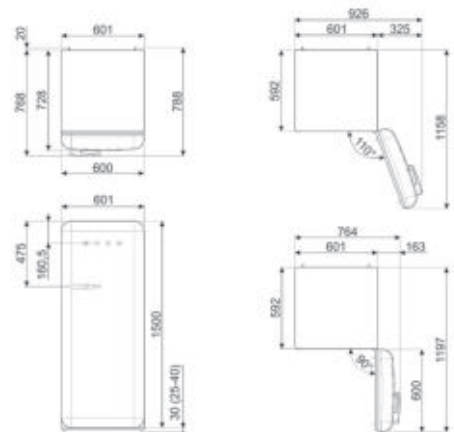

TECHNISCHE INFORMATIE

Aantal compressoren: 1

Klimaatklasse: SN, N, ST, T

Nominale aansluitwaarde: 90 W

Geluidsniveau: 35 dB(A) re 1pW

Annual energy consumption: 130 kWh/jaar