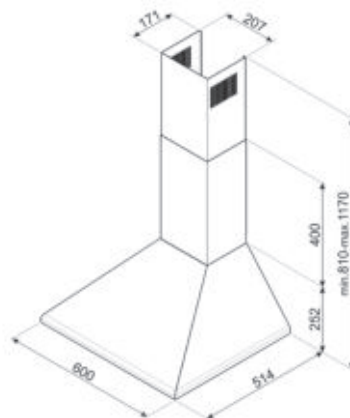

KITALLFC

Universele koolstoffilter voor recyclage, regenererbaar