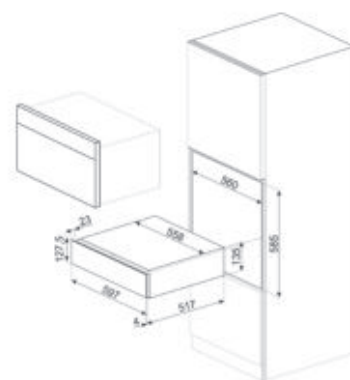

SELECTED DEALERS

CPRT615NR

LADE, WARMHOUDLADE, HOOGTE: 15 CM, ZWART, KOPER AFWERKING

KENMERKEN

Netto volume: 21 l
Touch bediening
Temperatuur: 30°C tot 85 °C
Maximum temperatuur: 85 °C
Ontdooien
Opnieuw opwarmen
Warmhouden
Timer
Openingsmechanisme: Push-pull
Meegeleverde accessoires: Silicone antislip mat
Maximum gewicht in lade: 15 kg

SELECTED DEALERS

CPS615NR

LADE, SOMMELIER LADE, 15 CM, ZWART, KOPER AFWERKING

KENMERKEN

Openingsmechanisme: Push-pull
Meegeleverde accessoires: Legplank in wintereik, Wijnpomp, 2 kurken, Kurk voor schuimwijn, Decanteerkurk, Anti-drup kurk, Stalen kurk voor schuimwijn, Opener voor schuimwijn/Champagne, Kurktrekker, Kurk voor rode wijn, Wijnthermometer met hoes, Wijnrechter met houten handvat
Maximum gewicht in lade: 15 kg

SELECTED DEALERS

CPV615NR

LADE, VACUÛMLADE, 15 CM, ZWART, KOPER AFWERKING

KENMERKEN

Netto volume: 6,5 l
Touch bediening
Chef functie: Marinade en infusie
Openingsmechanisme: Push-pull
Te bereiken vacuüm: 2-10 millibar (99,9%)
Cyclus vacuüm in container: 3 niveaus (delicaat, medium, hard)
Type lassen: Dubbelfasig
Lassen: 3 niveaus (delicaat, medium, hard)
Meegeleverde accessoires: 20x30 V-bags, 25x35 V-Bags
Maximum gewicht in lade: 15 kg