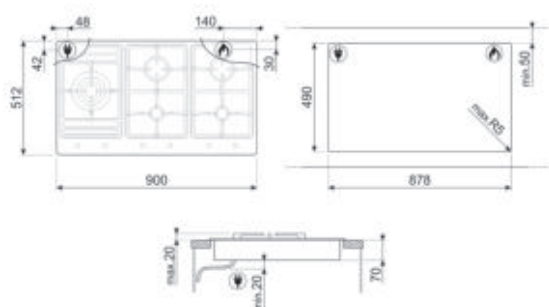

Gietijzeren wokring

OPTIES

6MP1PGF

Kit 6 Linea bedieningsknoppen

PGF96

GAS, 90 CM, INOX, TYPE: VLAK OPBOUW

KOOKZONES

Standaard branders