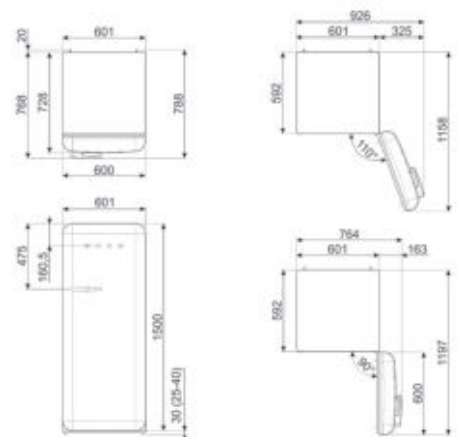

TECHNISCHE INFORMATIE

Aantal compressoren: 1

Klimaatklasse: SN, N, ST, T

Nominale aansluitwaarde: 90 W

Geluidsniveau: 35 dB(A) re 1pW

Annual energy consumption: 130 kWh/jaar