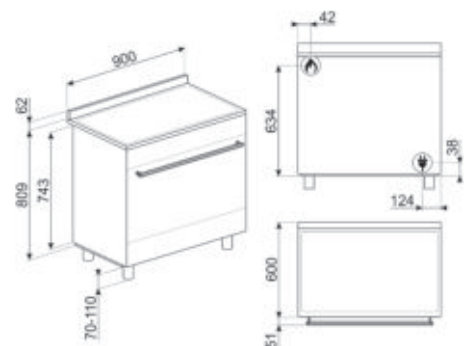

KITPAX

Verhogingskit tot 95 cm, inox

KITC9X9-1

Muurpaneel inox (H75 x B90 cm)

TPKTR9

Teppan yaki grillplaat

C9GMMB2

C6IMX2