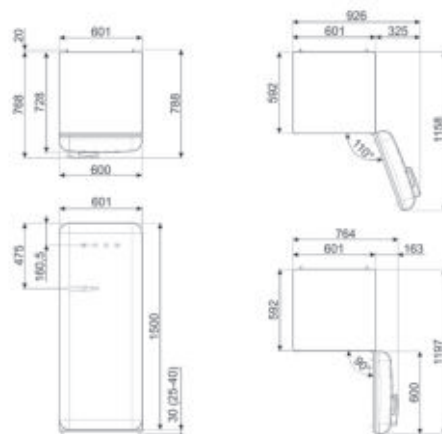

TECHNISCHE INFORMATIE

Aantal compressoren: 1

Klimaatklasse: SN, N, ST, T

Nominale aansluitwaarde: 90 W

Geluidsniveau: 35 dB(A) re 1pW

Jaarlijks energieverbruik: 130 kWh/jaar