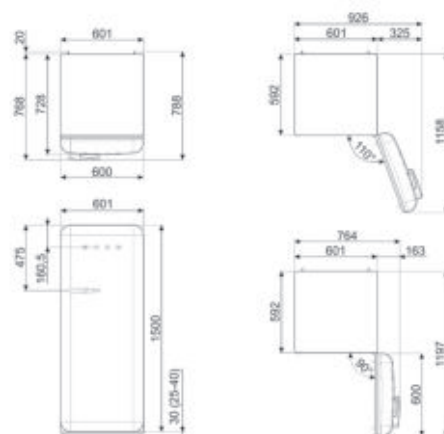

FAB28RDUJ5

ENKELDEURS KOELKAST, VRIESVAK, UNION
JACK, SCHARNIEREN RECHTS

**SCHARNIEREN LINKS**

FAB28LDUJ5
Union Jack, Scharnieren links

FAB28RDMC5

ENKELDEURS KOELKAST, VRIESVAK,
MULTICOLOR, SCHARNIEREN RECHTS