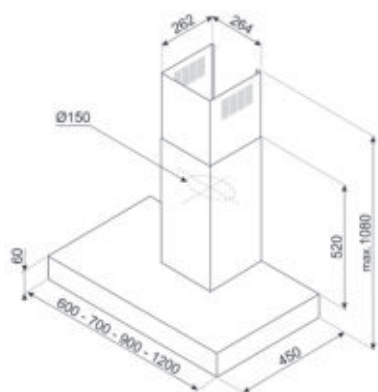

OPTIES

KITFCKBT

Koolstoffilter voor recyclage

KITFCKBTR

Koolstoffilter voor recyclage, regenererbaar