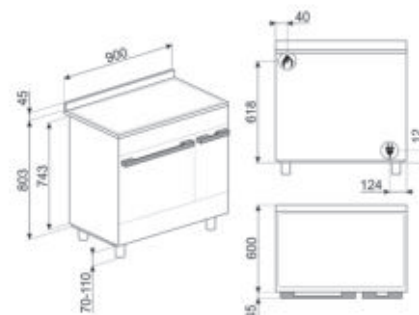

CPF92GMWH

FORNUIS, GAS, 90X60 CM, WIT