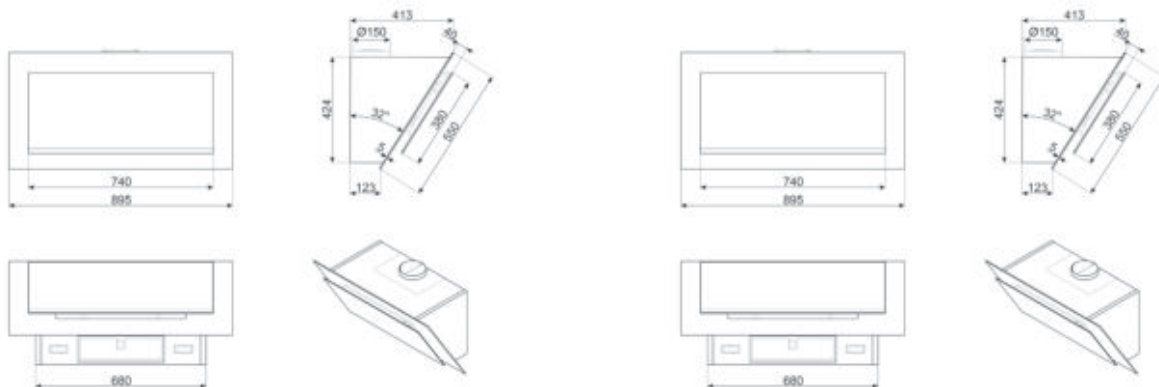

OPTIES

KITALLFC

Universele koolstoffilter voor recyclage, regenererbaar

KITFCKV1

Koolstoffilter voor "KV1" series

KITCMNKVX

Schouw, inox

KITCMNKVMB

Schouw, mat zwart