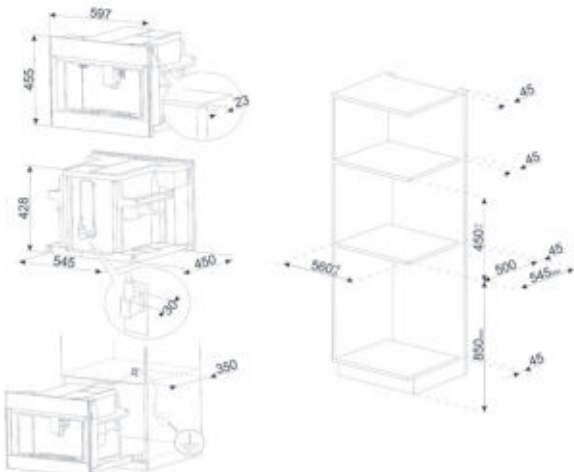

OPTIES

SMOLD

Set van 7 siliconen vormen, -60°C tot 230°C

SELECTED DEALERS

CVI629NR3

WIJNKLIMAATKAST, 60 CM, OMKEERBARE DEUR, ZWART, KOPER AFWERKING

SELECTED DEALERS

CVI621NR3