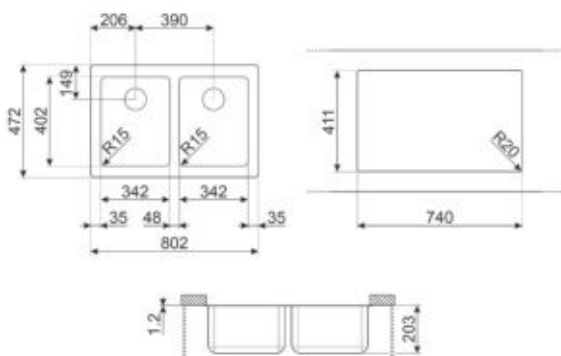

Accessoires voor installatie inbegrepen: Crepine, Sifon met vaatwasseraansluiting, Montagehaken

OPTIES

DB34

Inox mandje voor bak 34 cm

CS34-1

Wit mandje voor bak 34 cm

CB34

Houten snijplank voor bak 34 cm