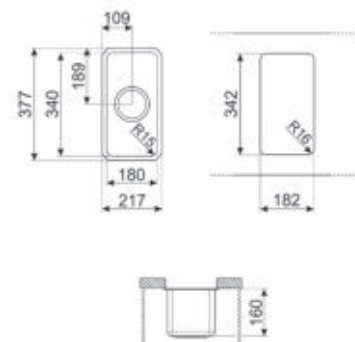

VFU43SFR

STANDAARD, ONDERBOUW, INOX,
BREEDTE: 430 MM

Afmeting inbouwmeubel: 45 cm
Staaldikte spoelbak (mm): 1 mm
Afmetingen spoelbak, BxHxD (mm): diameter
375 mm
8,89 cm

Accessoires voor installatie inbegrepen:
Crepine, Montagehaken, Joints

VFU34SFR

VLAK INBOUW, PLAT, ONDERBOUW, INOX,
BREEDTE: 382 MM

Afmeting inbouwmeubel: 45 cm
Staaldikte spoelbak (mm): 1 mm
Hoekradius spoelbak: 15 mm
Afmetingen spoelbak, BxHxD (mm): 340 x
400 x 200 mm
8,89 cm

Accessoires voor installatie inbegrepen:
Crepine, Sifon met vaatwasseraansluiting,
Montagehaken, Silicone

OPTIES

DB34

Inox mandje voor bak 34 cm

COL36

Inox geperforeerd uitgietbakje - 370 x 410 x
30 mm

VSTR18-2

ONDERBOUW, INOX, BREEDTE: 380 MM

Afmeting inbouwmeubel: 45 cm
Staaldikte spoelbak (mm): 1 mm
Hoekradius spoelbak: 15 mm
Afmetingen spoelbak, BxHxD (mm): 180 x
340 x 156 mm
8,89 cm

Accessoires voor installatie inbegrepen:
Crepine, Montagehaken