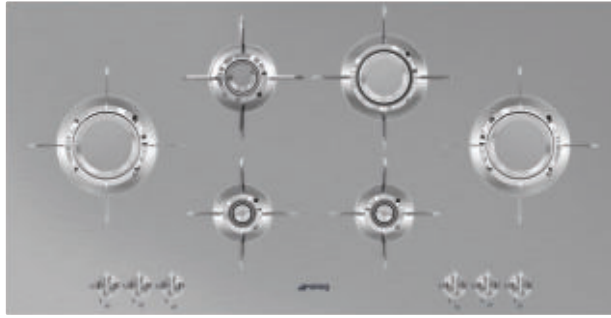

PXL6106

GAS, 100 CM, INOX, TYPE: STANDAARD OPBOUW OF VLAKBOUW