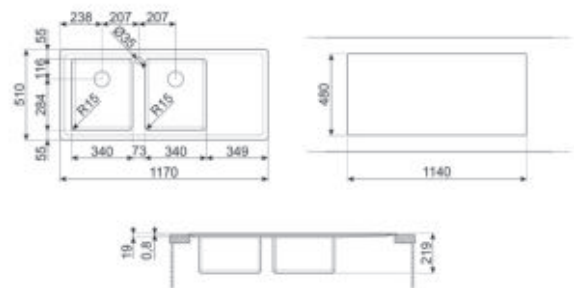

LFT116S

VLAK INBOUW, PLAT, LINKS, INOX, BREEDTE: 1170 MM