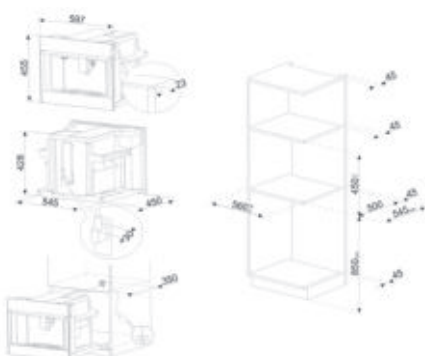

Automatische programma's: 8

Inox ovenruimte

Afmetingen draaiplateau: 31.5 cm

1 LED

Quartz Grill: 1 Kw

TOEBEHOREN

Ovenrooster: 1

CVI321X3