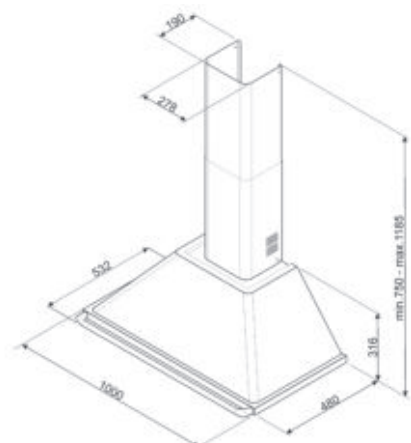

KT100PE

TRAPEZE, DECORATIEVE MUURDAMPKAP, 100 CM, CRÈME

KT100GRE

TRAPEZE, DECORATIEVE MUURDAMPKAP, 100 CM, LEIGRIJS

KT90BLE

TRAPEZE, DECORATIEVE MUURDAMPKAP, 90 CM, ZWART

Aantal snelheden	I	II	III	INT
Capaciteit niveau 1 (IEC 61591) m ³ /h	334	439	567	788
Geluidsniveau niveau 1 (IEC 60704-2-13) dB(A)	49	57	61	69