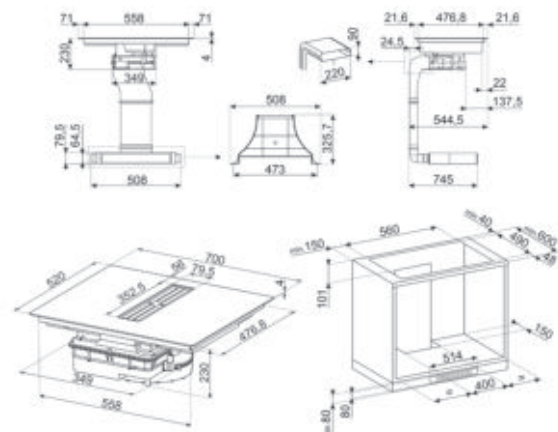

KITEHOBD4

Kit buizen voor zijdelingse afzuiging HOBD4

TPK

Teppan yaki grillplaat voor inductie

SIM6964R

INDUCTIE, 90 CM, ZWART, TYPE: STANDAARD,
AFWERKING KOPER

**KOOKZONES**

Aantal inductiekookzones: 6