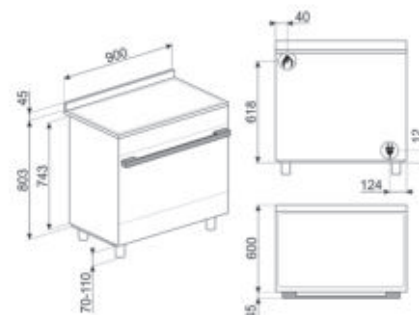

CPF9GPWH

FORNUIS, GAS, 90X60 CM, WIT