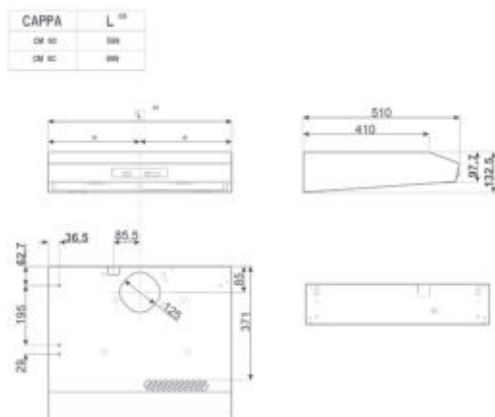

OPVOLGER:

KTE90E2

Inbouwdampkap met zichtbaar voorpaneel,
90 cm, inox