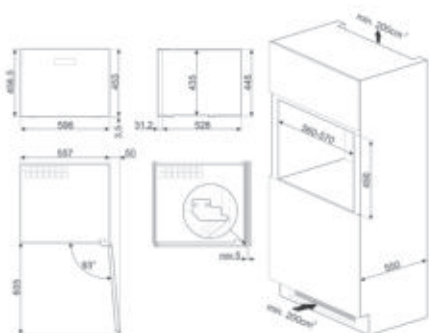

CVI321X3

WIJNKLIAMAAKAST, 45 CM, OMKEERBARE DEUR, INOX

KENMERKEN

Maximum capaciteit (flessen 0,75l): 21

Omkeerbare deur

Opening deur: Met push pull systeem

Anti-UV glazen deur

Type inox: Vingervlekvrij

Koolstoffilter

Alarm open deur

Display: LCD

Touch bediening

Temperatuur: 5-20 °C

Aanpasbare temperatuurzones: 1

TECHNISCHE INFORMATIE

Geluidsniveau: 36 dB(A) re 1pW

CPR315X

LADE, WARMHOUDLADE, 15 CM, INOX

CPR315N

LADE, WARMHOUDLADE, 15 CM, MAT ZWART

KENMERKEN

Netto volume: 21 l

Bedieningsknoppen

Temperatuur 30°C tot 80°C

Maximum temperatuur: 80 °C

Ontdooien

Opnieuw opwarmen

Warmhouden

Openingsmechanisme: Push-pull

Meegeleverde accessoires: Silicone antislip mat

Maximum gewicht in lade: 15 kg

KENMERKEN

Netto volume: 21 l

Bedieningsknoppen

Temperatuur 30°C tot 80°C

Maximum temperatuur: 80 °C

Ontdooien

Opnieuw opwarmen

Warmhouden

Openingsmechanisme: Push-pull

Meegeleverde accessoires: Silicone antislip mat

Maximum gewicht in lade: 15 kg