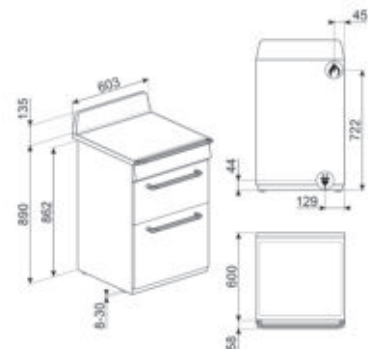

TR62P

FORNUIS, GAS, 60X60 CM, CRÈME