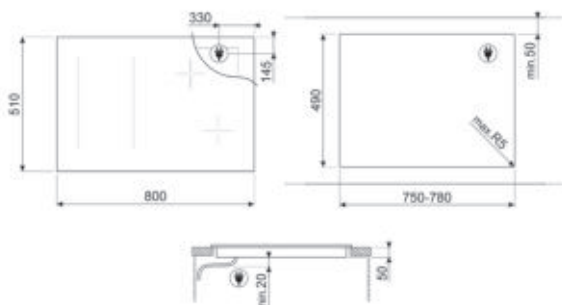

Teppan yaki grillplaat voor inductie

SIM3844D

INDUCTIE, 80 CM, ZWART, TYPE: STANDAARD OPBOUW OF VLAKBOUW

KOOKZONES

Aantal inductiekookzones: 4

Aantal Multizones: 1

Vermogenniveaus: 9

Linksvoor: 24.0x18.0 cm, 2.10 kW - 2.50 kW