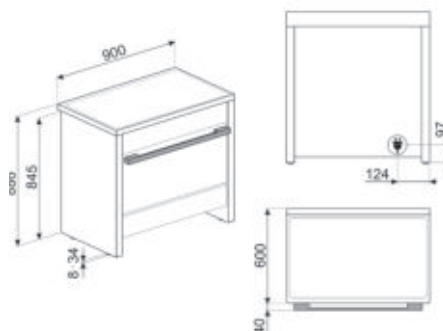

KIT95B95X

Verhogingskit inox tot 95 cm, inclusief plint