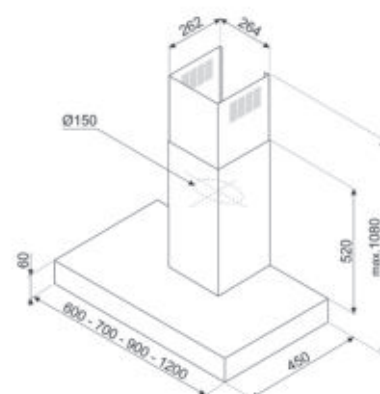

KITFCKBTR

Koolstoffilter voor recyclage, regenererbaar