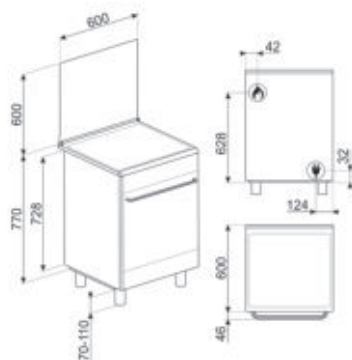

TOEBEHOREN OVEN 1

Ovenrooster met stop: 1

TECHNISCHE KENMERKEN

Nominale aansluitwaarde: 2800 W
 Nominale aansluitwaarde gas: 8150 W
 Opbergvak met klep

OPTIES**KITH95**

Verhogingskit tot 95 cm, inox

SCD90IMX9-1