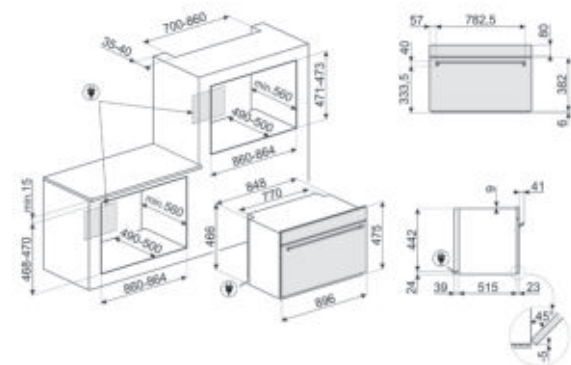

PALPZ

Pizzapallet inox met plooibaar handvat

PPR9

Universele pizzasteen 90 cm

OPVOLGER

SFR9302TX

SFP6301TVX

TRADITIONEEL PYROLYSE, 60 CM, DISPLAY: COMPACTSCREEN, INOX