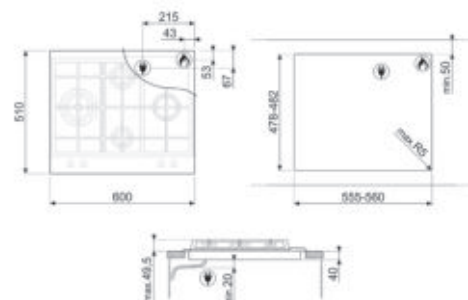

PX375

GAS, 70/75 CM, INOX, TYPE: STANDAARD

KOOKZONES

Gietijzeren branders

Linksvoor: 1.10 kW

Linksachter: 2.60 kW

Midden: 4.00 kW

Rechtsachter: 1.80 kW

Rechtsvoor: 1.80 kW

Nominale aansluitwaarde: 1 W

Nominale aansluitwaarde gas: 11300 W

Type stroomkabel: Eenfasig

VEILIGHEID

Thermobeveiliging

FUNCTIES & KENMERKEN

Bedieningsknoppen: Classici

Automatische ontsteking

Andere sproeiers meegeleverd: Sproeiers butaan/
propan gas meegeleverd

PX364L

GAS, 60 CM, INOX, TYPE: STANDAARD

KOOKZONES

Gietijzeren branders

Links: 3.50 kW

Middenachter: 1.80 kW

Middenvoor: 1.10 kW

Rechts: 2.60 kW

Nominale aansluitwaarde: 1 W

Nominale aansluitwaarde gas: 9000 W

Type stroomkabel: Eenfasig

VEILIGHEID

Thermobeveiliging

FUNCTIES & KENMERKEN

Bedieningsknoppen: Classici

Automatische ontsteking

Andere sproeiers meegeleverd: Sproeiers butaan/
propan gas meegeleverd