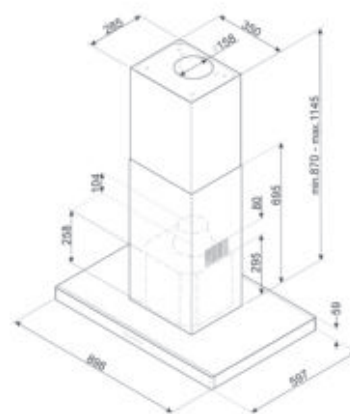

KITALLFC

Universele koolstoffilter voor recyclage, regenererbaar