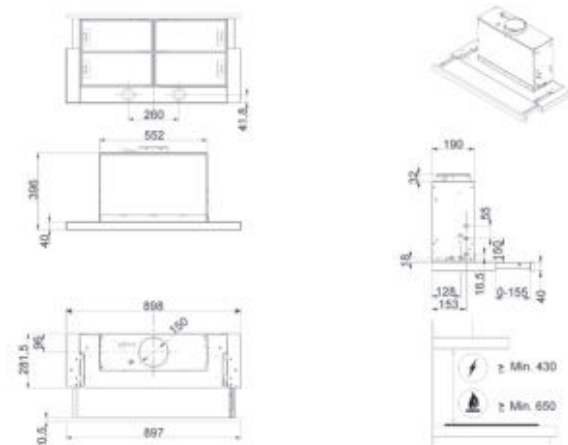

OPTIES

KITFC400
Koolstoffilter voor recyclage