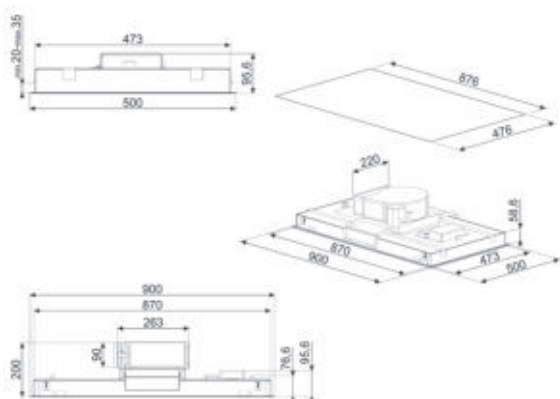

BESCHIKBAAR OP BESTELLING

KLT12L4X

Plafond dampkap, 120 cm, inox