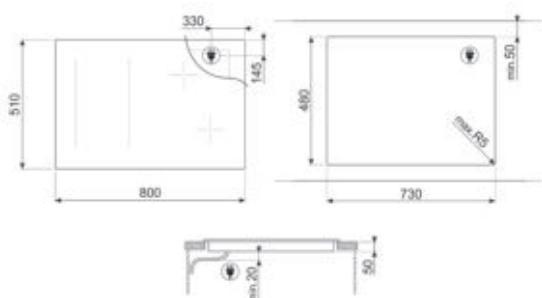

**SI1M4744D**

INDUCTIE, 70/75 CM, ZWART, TYPE: STANDAARD OPBOUW OF VLAKBOUW

**KOOKZONES**

Aantal inductiekookzones: 4

Auto Multizone

Aantal Multizones: 1

Vermogenniveaus: 9

Linksvoor: 21.8x18.0 cm, 2.10 kW - 2.5 kW