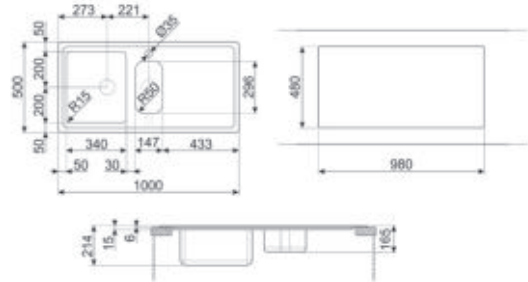

Afmeting inbouwmeubel: 80 cm

Staaldikte spoelbak (mm): 1 mm
Hoekradius spoelbak: 50 mm
Hoekradius spoelbak links: 15 mm
Afmetingen spoelbak, BxHxD (mm): 147 x 296 x 150 mm
Afmetingen spoelbak links, BxHxD (mm): 340 x 400 x 200 mm
Afmeting crepine: 8,89 cm
Pop-up bediening: Ja, dubbel

2 geperforeerde openingen voor kraan en systeem voor lediging

Accessoires voor installatie inbegrepen: Crepine, Sifon met vaatwasseraansluiting, Montagehaken, Joints, Automatische pop-up