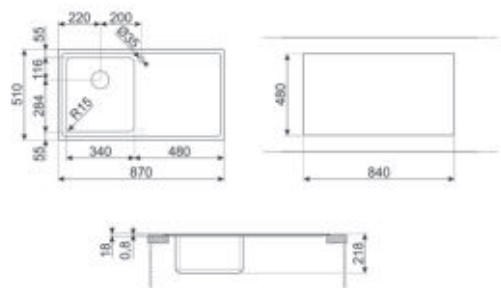

Afmeting inbouwmeubel: 45 cm
Hoekradius spoelbak links: 15 mm
Afmetingen spoelbak links, BxHxD (mm): 340 x 400 x 200 mm
Pop-up bediening: Ja, enkel

2 geperforeerde openingen voor kraan en systeem voor lediging

Accessoires voor installatie inbegrepen: Crepine, Sifon met vaatwasseraansluiting, Montagehaken, Joints, Automatische pop-up