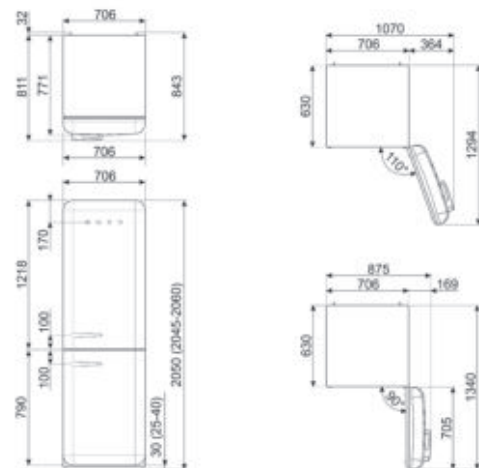

FAB38RCR5

KOEL-VRIESCOMBINATIE, CRÈME,
SCHARNIEREN RECHTS