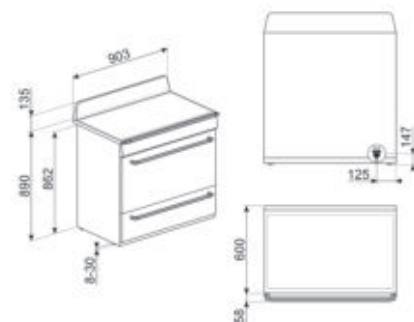

PPR9

Universele pizzasteen 90 cm