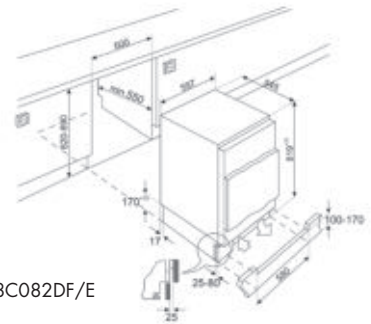

OPVOLGER

U8L080DE

U8C082DF/E