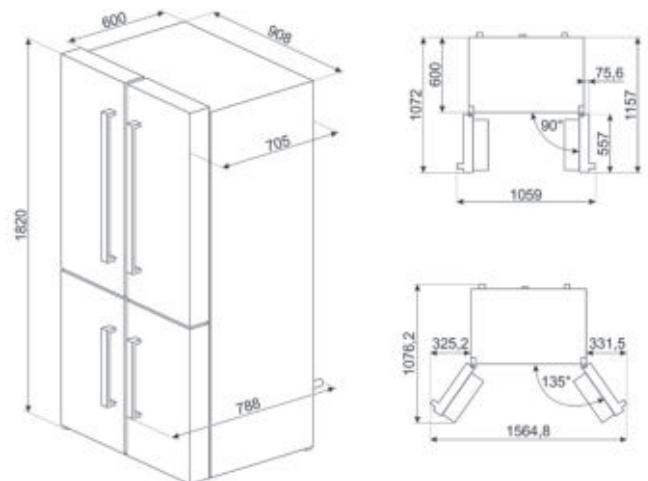

OPVOLGER

FQ60BDE