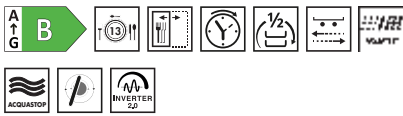

SELECTED DEALERS

LVFABBL3

85 CM, BEDIENINGSPANEEL: 50'S STYLE