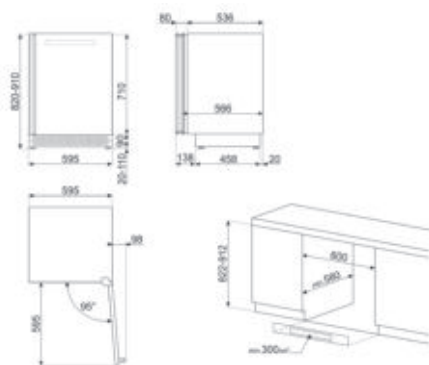

SCHARNIEREN LINKS

CVI338LX3

Wijnklimaatkast, scharnieren links