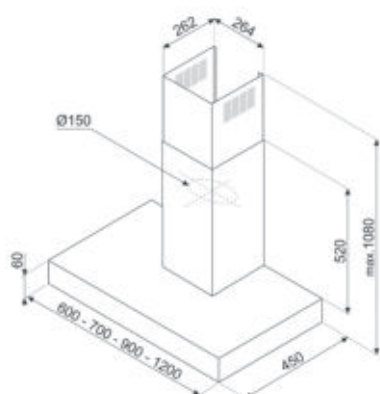

KITFCKBTR

Koolstoffilter voor recyclage, regenererbaar