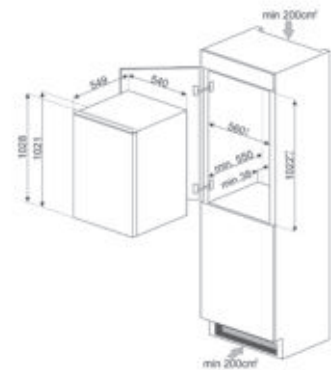

S4C102FO

ENKELDEURS KOELKAST, VRIESVAK,
OMKEERBARE DEUR, SCHARNIEREN RECHTS

AFMETINGEN

Inbouwnis: 102
Netto inhoud koelgedeeltes: 147 l
Netto inhoud vriesgedeelte: 17 l

INSTALLATIE

Railgeleiding
Inbouw

KOELKASTGEDEELTE

Statisch

Ontdooien: Automatisch ontdooien

Type binnenverlichting koelkast: LED

2 verstelbare glazen leggers

Aantal flessenhouders: 1

Aantal binnendeurcompartimenten met
transparante deksel: 1

2 verstelbare binnendeurcompartimenten

Aantal groente-/fruitlades: 1

DIEPVRIESGEDEELTE

Ontdooien: Manueel

Ijsblokeshouder

Invriescapaciteit: 2 Kg/24h

Conserveringsduur zonder stroom: 11 h

TECHNISCHE INFORMATIE

Aantal compressoren: 1

Klimaatklasse: SN, N, ST

Nominale aansluitwaarde: 100 W

Geluidsniveau: 36 dB(A) re 1pW

Jaarlijks energieverbruik: 161 kWh/jaar

OPVOLGER

S4C102E

S4L100F

ENKELDEURS KOELKAST, OMKEERBARE DEUR,
SCHARNIEREN RECHTS

AFMETINGEN

Inbouwnis: 102
Netto inhoud koelgedeeltes: 182 l

INSTALLATIE

Railgeleiding
Inbouw

KOELKASTGEDEELTE

Statisch

Ontdooien: Automatisch ontdooien

Type binnenverlichting koelkast: LED

3 verstelbare glazen leggers

Aantal flessenhouders: 1

Aantal binnendeurcompartimenten met
transparante deksel: 1

2 verstelbare binnendeurcompartimenten

Aantal groente-/fruitlades: 1

TECHNISCHE INFORMATIE

Aantal compressoren: 1

Klimaatklasse: SN, N, ST

Nominale aansluitwaarde: 70 W

Geluidsniveau: 35 dB(A) re 1pW

Jaarlijks energieverbruik: 123 kWh/jaar

OPVOLGER

S4L100E

S4L100F/E