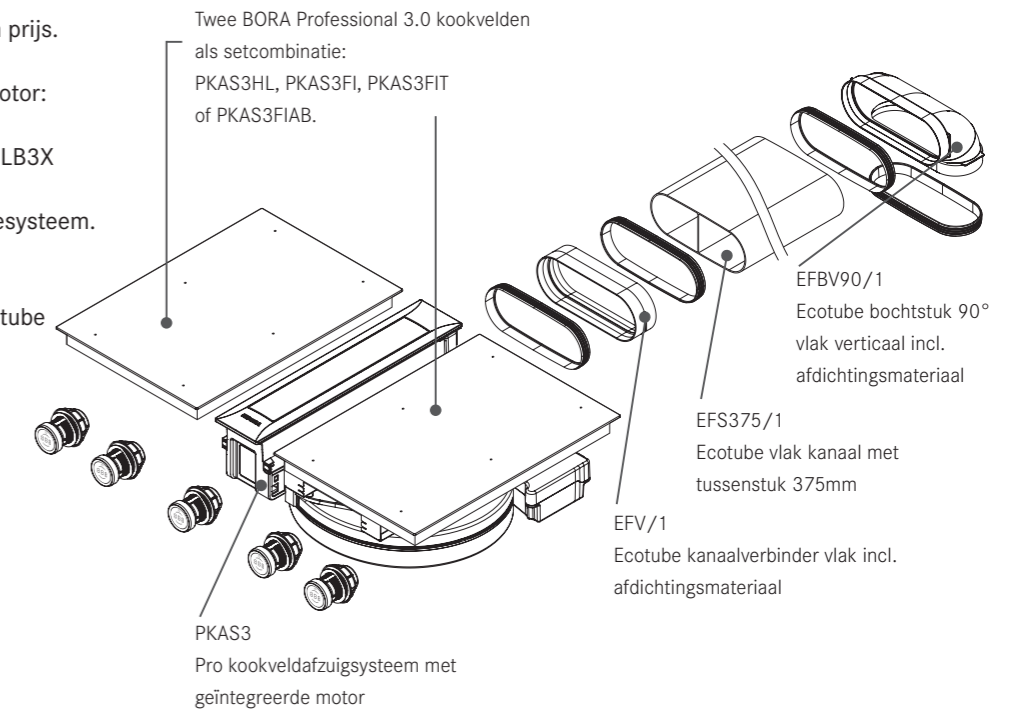

BORA Professional 3.0

bora.com/professional

PKAS3HL – BORA Professional 3.0 Set HiLight-kookveld van glaskeramik*

BORA HiLight-kookvelden van glaskeramik met telkens 2 kookvelden bestaande uit:

- 1 x PKAS3: Pro kookveldafzuigstelsysteem met geïntegreerde motor
- 1 x PKC3: Pro HiLight-kookveld 3 ringen/2 ringen
- 1 x PKCB3: Pro HiLight-kookveld 3 ringen/braadslee
- 1 x EFV/1: Ecotube kanaalverbinder vlak incl. afdichtingsmateriaal
- 1 x EFS375/1: Ecotube vlak kanaal met tussenstuk 375mm
- 1 x EFBV90/1: Ecotube bochtstuk 90° vlak verticaal incl. afdichtingsmateriaal

€ 5340,00 excl. btw

PKAS3FI – BORA Professional 3.0 set oppervlakte-inductie

BORA oppervlakte-inductiekookvelden van glaskeramik met telkens 2 kookzones bestaande uit:

- 1 x PKAS3: Pro kookveldafzuigstelsysteem met geïntegreerde motor
- 2 x PKFI3: Pro oppervlakte-inductiekookveld **
- 1 x EFV/1: Ecotube kanaalverbinder vlak incl. afdichtingsmateriaal
- 1 x EFS375/1: Ecotube vlak kanaal met tussenstuk 375mm
- 1 x EFBV90/1: Ecotube bochtstuk 90° vlak verticaal incl. afdichtingsmateriaal

€ 6890,00 excl. btw

PKAS3FIT – BORA Professional 3.0 set oppervlakte-inductie Tepan

BORA oppervlakte-inductiekookveld van glaskeramik en BORA Tepan kookveld met telkens 2 kookzones bestaande uit:

- 1 x PKAS3: Pro kookveldafzuigstelsysteem met geïntegreerde motor
- 1 x PKFI3: Pro oppervlakte-inductiekookveld **
- 1 x PKT3: Pro Tepan kookveld met 2 kookzones
- 1 x EFV/1: Ecotube kanaalverbinder vlak incl. afdichtingsmateriaal
- 1 x EFS375/1: Ecotube vlak kanaal met tussenstuk 375mm
- 1 x EFBV90/1: Ecotube bochtstuk 90° vlak verticaal incl. afdichtingsmateriaal

€ 7410,00 excl. btw

PKAS3FIAB – BORA Professional 3.0 set All Black