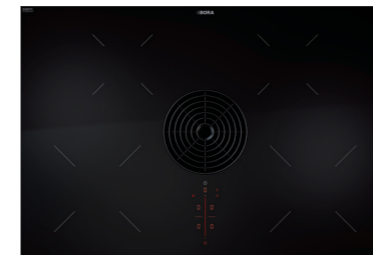

BORA Pure inductiekookveld met ingebouwde kookveldafzuiging

PURA

Pure inductiekookveld met ingebouwde kookveldafzuiging - Luchtafvoer

€ 2650,00 excl. btw