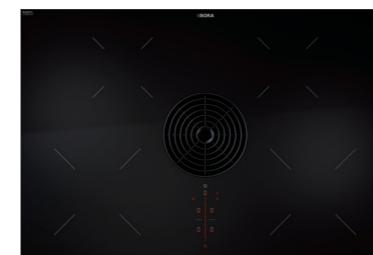

PURU

Pure inductiekookveld met ingebouwde kookveldafzuiging - Recirculatie

€ 2650,00 excl. btw