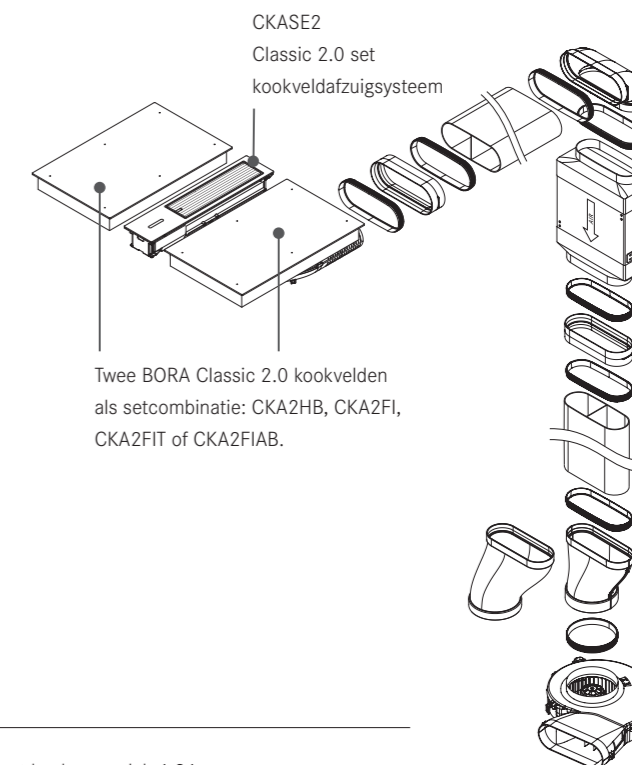

Verder individueel ontwerp vanaf plintmotor:

recirculatie: met ULBF of ULB3X
Tip: Bestel het filter voor tegelijkertijd het recirculatiesysteem.

luchtafvoer: met BORA Ecotube

(zie blz. 10/11)

Producthoogtepunten