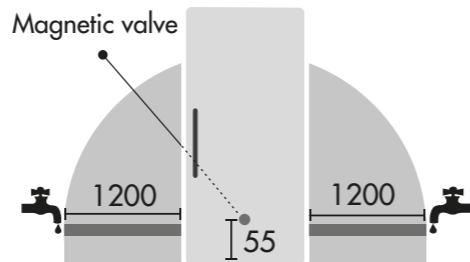

Opgelet:
De meubeldeur wordt direct op de apparaatdeur gemonteerd (deur op deur bevestiging). Meubeldeurscharnieren niet nodig.