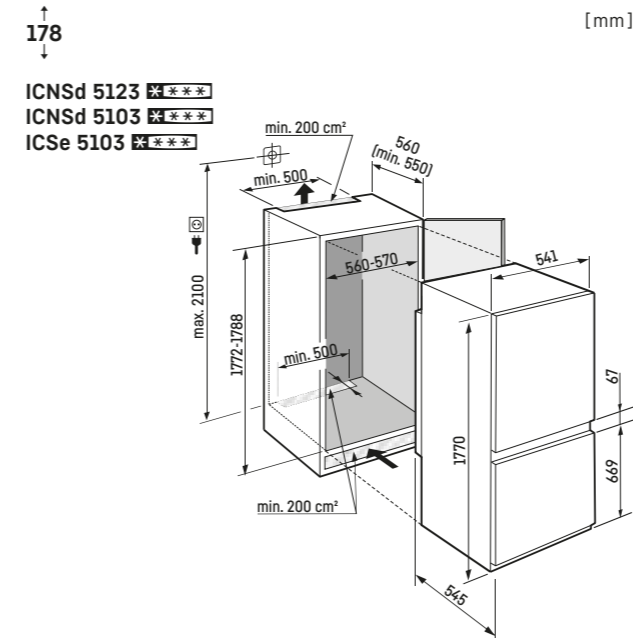

Opgelet:
De meubeldeur wordt direct op de apparaatdeur gemonteerd (deur op deur bevestiging). Meubeldeurscharnieren niet nodig.