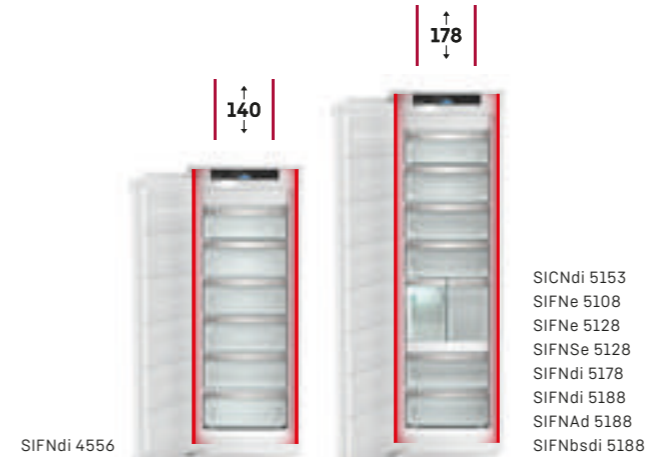

Stel uw eigen koelmeubel samen op liebherr-home.nl/configurator

Diepvriezers met verwarmd bovenpaneel

Dankzij het verwarmde bovenpaneel kunnen diepvriezers met een nishoogte van 72 of 88 cm verticaal gecombineerd worden met een koelkast of wijnkast van elke nishoogte.