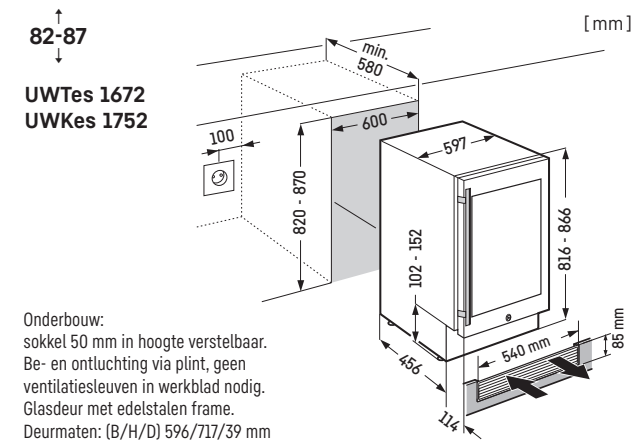

LIEBHERR

Inbouwapparaten 2024 – Koelen & vriezen

Inbouwapparaten 2024

LIEBHERR

Koelen en vriezen

Beladingschema's:

WKEgb 582
WKEgw 582

Beladingschema's: