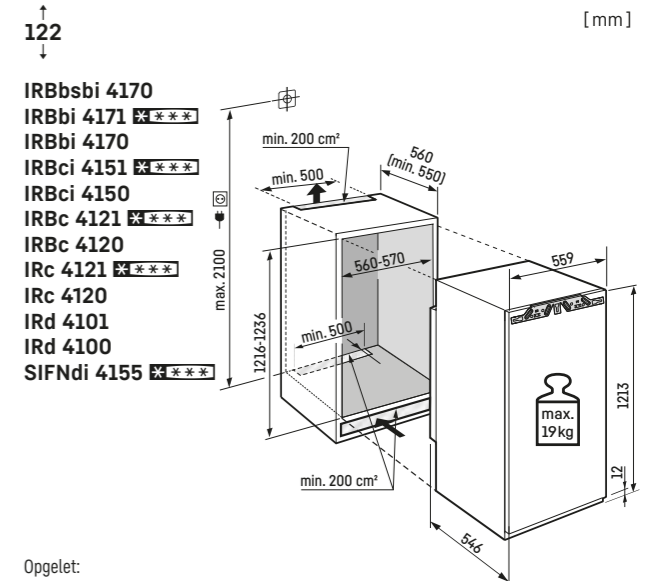

Opgelet:
De meubeldeur wordt direct op de apparaatdeur gemonteerd (deur op deur bevestiging). Meubeldeurscharnieren niet nodig.