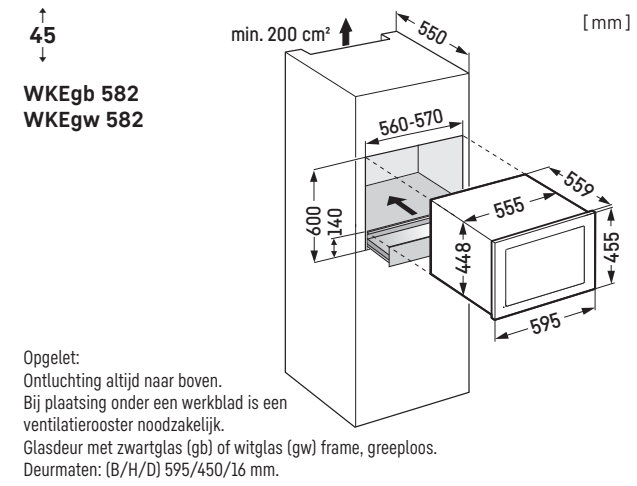

LIEBHERR

Inbouwapparaten 2024 – Koelen & vriezen

Inbouwapparaten 2024

LIEBHERR

Koelen en vriezen

Beladingschema's:

WKEgb 582
WKEgw 582

Beladingschema's: