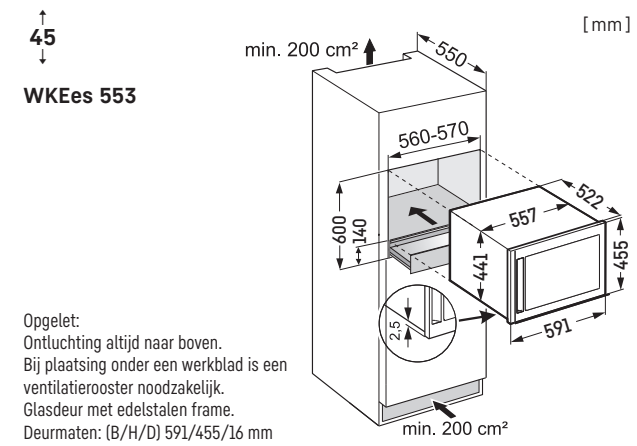

LIEBHERR

Inbouwapparaten 2024 – Koelen & vriezen

Inbouwapparaten 2024

LIEBHERR

Koelen en vriezen

Beladingschema's:

WKEgb 582
WKEgw 582

Beladingschema's: