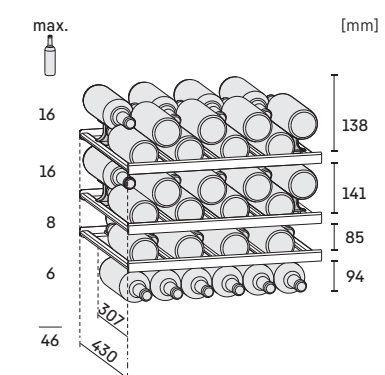

WKEes 553

Beladingschema's:

UWTgb 1682
UWTes 1672

Beladingschema's:

UWKes 1752

De belangrijkste voordelen kort uitgelegd:

Comfort en flexibiliteit

- Touch-Display** Op het overzichtelijke touch-display is een Liebherr heel eenvoudig met een zachte aanraking te bedienen.
- Light Tower** De LightTower verlicht het interieur gelijkmatig op ieder niveau en biedt dankzij de verzonken plaatsing ook meer ruimte voor levensmiddelen.
- LiftUp Box** Met de LiftUp-Box wordt de ruimte onder de uittrekbare koellade optimaal benut. Bij het uittrekken van de koellade komt de LiftUp-box uit de bodem omhoog en biedt goed overzicht en eenvoudig toegang tot de levensmiddelen.
- Light Column** LED lichtzuil van boven naar beneden voor een gelijkmatige verlichting van het interieur. Aan één zijde of aan beide zijden, afhankelijk van de serie.
- Vario Space** Alle vriesladen en de daaronder geplaatste glasplateaus (indien aanwezig) kunnen eenvoudig worden verwijderd. Zo ontstaat een extra hoge opbergruimte.
- LED** Energiebesparende en onderhoudsvrije verlichting met een lange levensduur.
- Tip Open** Een lichte aanraking van de glasdeur is voldoende om de deur te openen. De deur opent ca. 7 cm en is daarna gemakkelijk verder te openen.
- Steel Interior** Niet alleen een aantrekkelijk designelement, de SmartSteel roestvrijstalen achterwand zorgt voor gelijkmatige luchtcirculatie.
- Auto Door** Wereldwijd uniek: AutoDoor maakt comfortabel openen en sluiten van de deur met een gesproken commando, klopsignaal en smartphone* mogelijk - of gewoon met de hand.