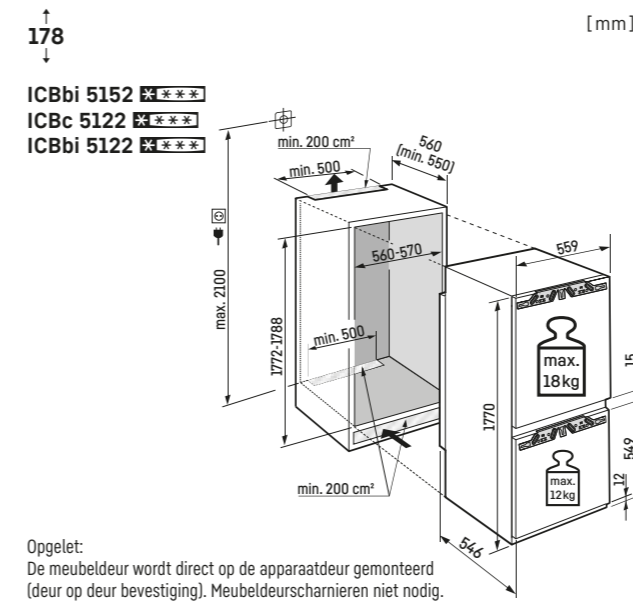

Opgelet:
De meubeldeur wordt direct op de apparaatdeur gemonteerd (deur op deur bevestiging). Meubeldeurscharnieren niet nodig.