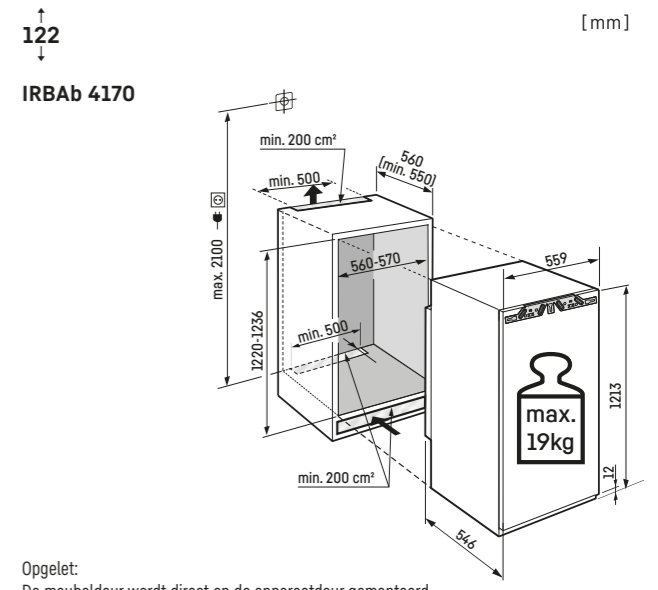

Opgelet:
De meubeldeur wordt direct op de apparaatdeur gemonteerd (deur op deur bevestiging). Meubeldeurscharnieren niet nodig.