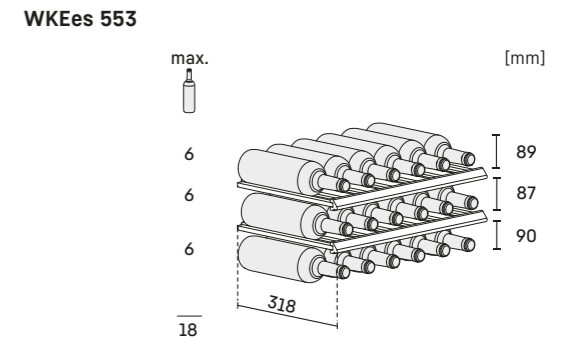

Beladingsschema's: