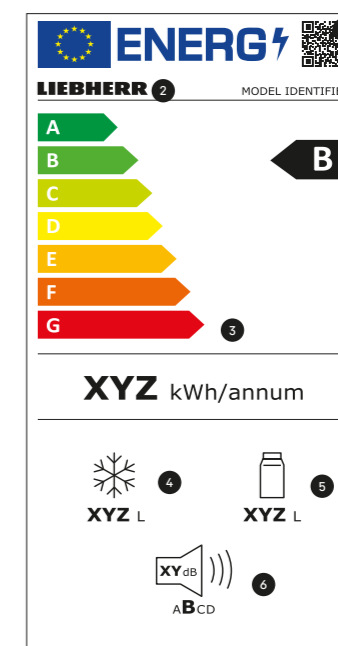

Het huidige EU-energielabel voor elektrische apparaten

1. De QR-code voor de identificatie van het product in de EU-database EPREL (European Product Database for Energy Labeling).
2. De „Model Identifier“ voor de handmatige identificatie van het product in de EU-database EPREL, bijv. via het artikelnummer.
3. De nieuwe efficiëntieschaal van „A“ tot „G“. „G“ is echter alleen bestemd voor wijnkoelers.
4. Het totaalvolume* van alle vriesvakken.
5. Het totaalvolume* van alle koel- en vriesvakken.
6. Het geluidsniveau wordt nu ingedeeld in de klassen „A“ tot en met „D“.