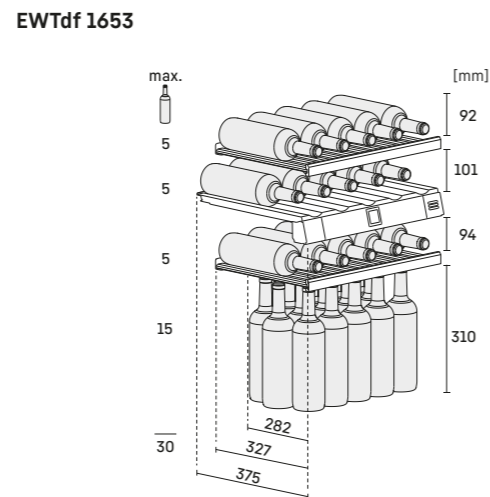

Beladingsschema's: