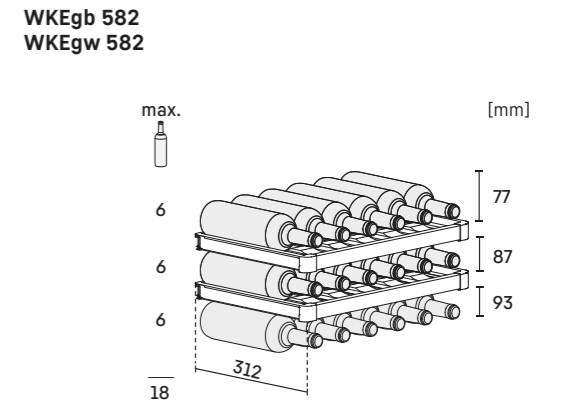

Beladingsschema's: