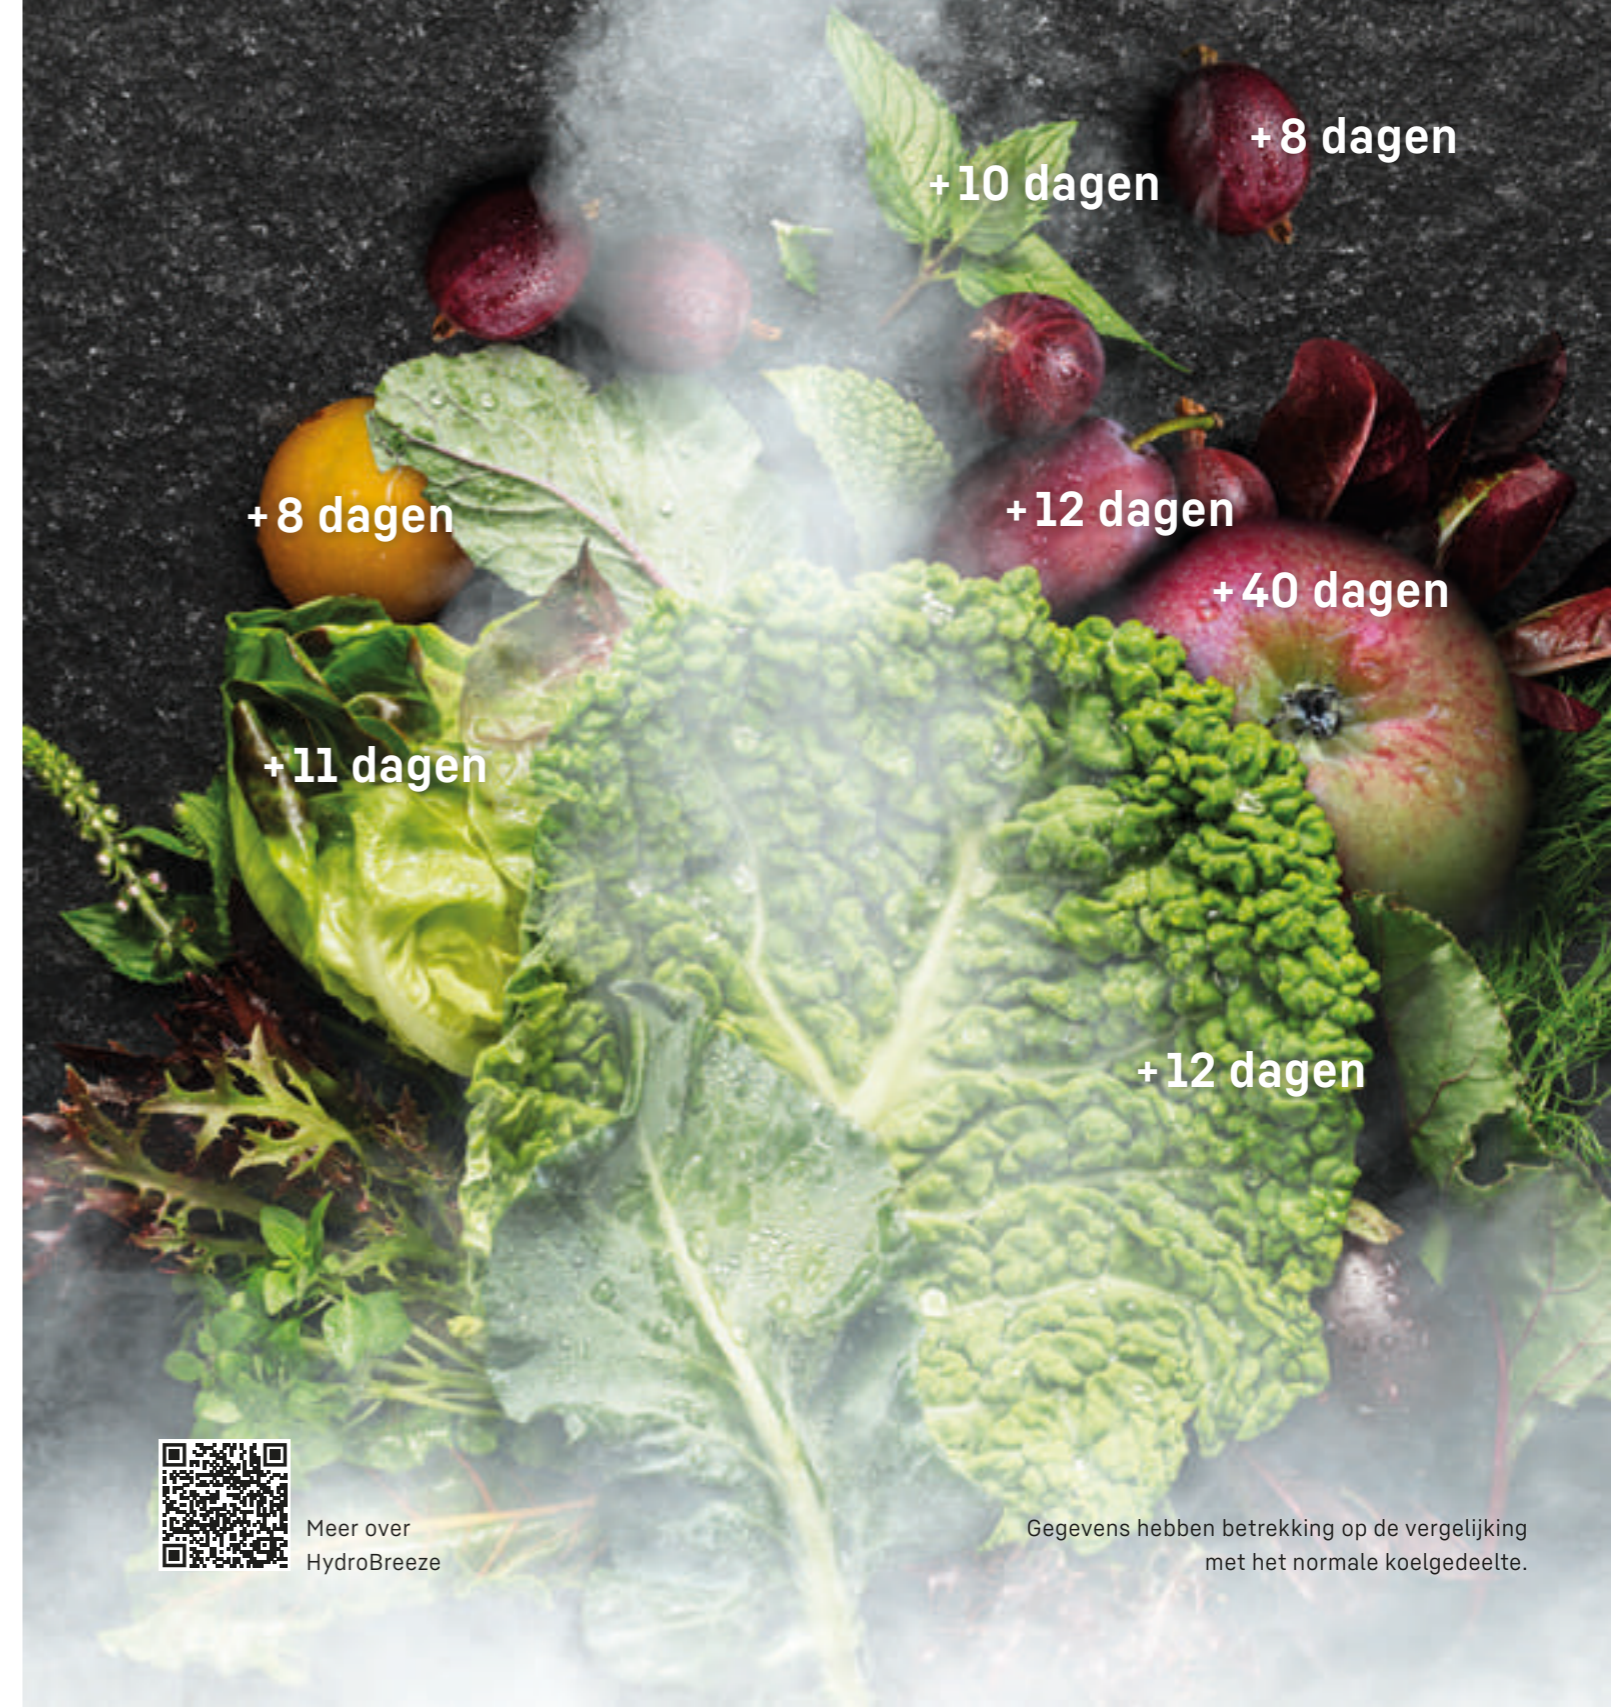

Meer over
HydroBreeze

Gegevens hebben betrekking op de vergelijking met het normale koelgedeelte.