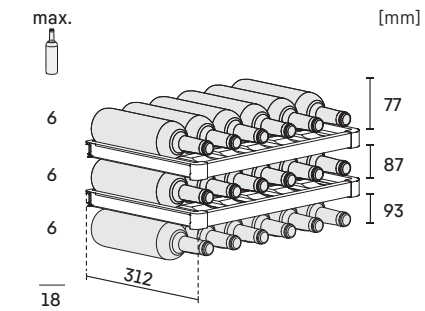

LIEBHERR

Inbouwapparaten 2024 – Koelen & vriezen

Inbouwapparaten 2024

LIEBHERR

Koelen en vriezen

Beladingschema's:

WKEgb 582
WKEgw 582

Beladingschema's: