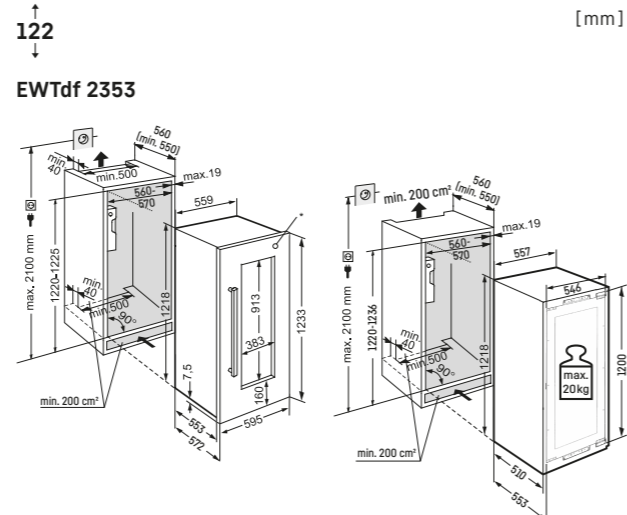

Decorplaatmaten in mm:
Hoogte/breedte 1206/585,
Max. dikte 4 mm.

Deurmaten: (B/H/D) 595/1233/552 mm.

Deurmaten: (B/H/D) 595/906/552 mm.

* Afbeelding met gemonteerd edelstalen frame (accessoire),
Deurmaten: (B/H/D) 595/906/552 mm.