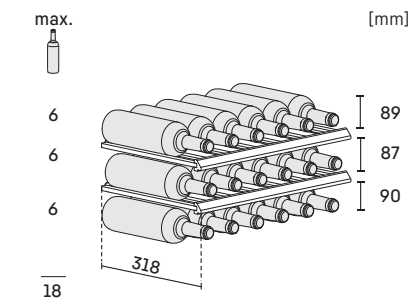

Beladingschema's:

WKEes 553