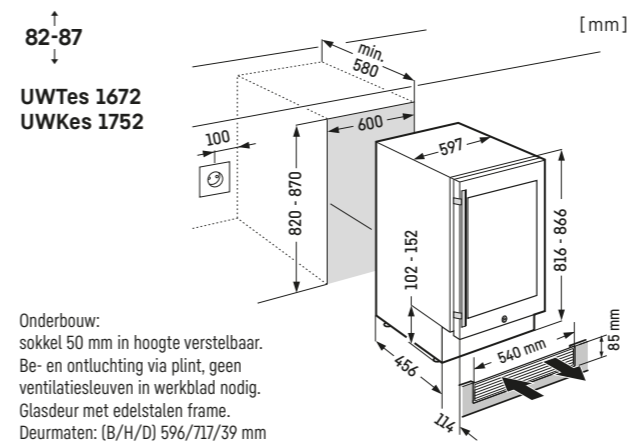

Beladingsschema's: