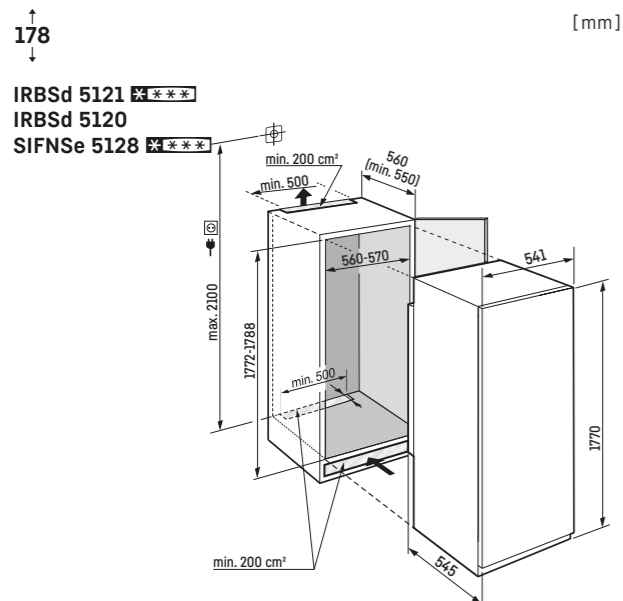

Opgelet:
De meubeldeur wordt direct op de apparaatdeur gemonteerd (deur op deur bevestiging). Meubeldeurscharnieren niet nodig.