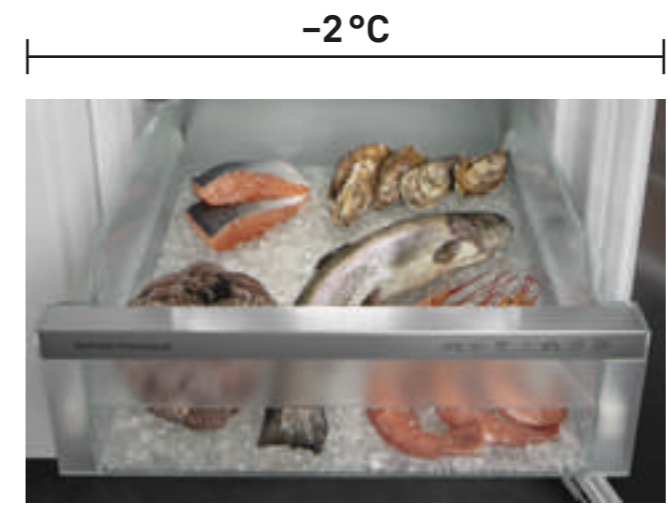

Als verse vis van de markt. Met onze Fish & Seafood-Safe.

Om ervoor te zorgen dat vis en zeevruchten nog even vers smaken als verse vis van de markt, is een koelvak nodig dat de versheid bewaart, zoals onze Fish & Seafood-safe. Vis en zeevruchten worden hier bewaard bij -2 °C en een lage vochtigheidsgraad. Perfecte omstandigheden om aanzienlijk langer van de smaak van verse vis te genieten.

Gegevens hebben betrekking op de vergelijking met het normale koelgedeelte.

Flexibel in gebruik
De ruimte in de BioFresh Professional-safe kan aan uw eigen behoeften worden aangepast. Zo kan de zone van -2 °C geheel of gedeeltelijk worden omgezet in een temperatuurzone die net boven de 0 °C ligt. Hier worden bijvoorbeeld vlees en zuivelproducten optimaal bewaard. Wij hebben de vier opties hieronder voor u afgebeeld: