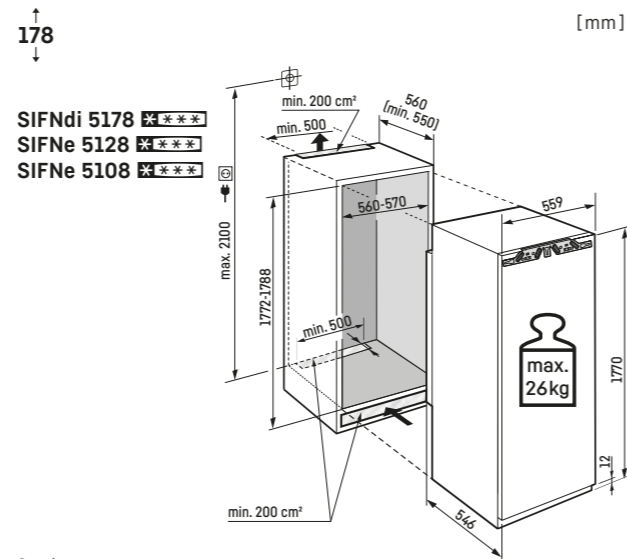

Opgelet:
De meubeldeur wordt direct op de apparaatdeur gemonteerd (deur op deur bevestiging). Meubeldeurscharnieren niet nodig.