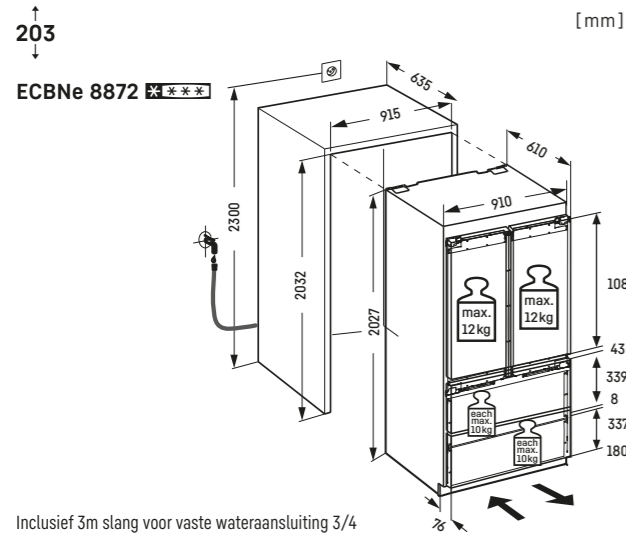

Inclusief 3m slang voor vaste wateraansluiting 3/4"

Opgelet:
De meubeldeur wordt direct op de apparaatdeur gemonteerd (deur op deur bevestiging). Meubeldeurscharnieren niet nodig.