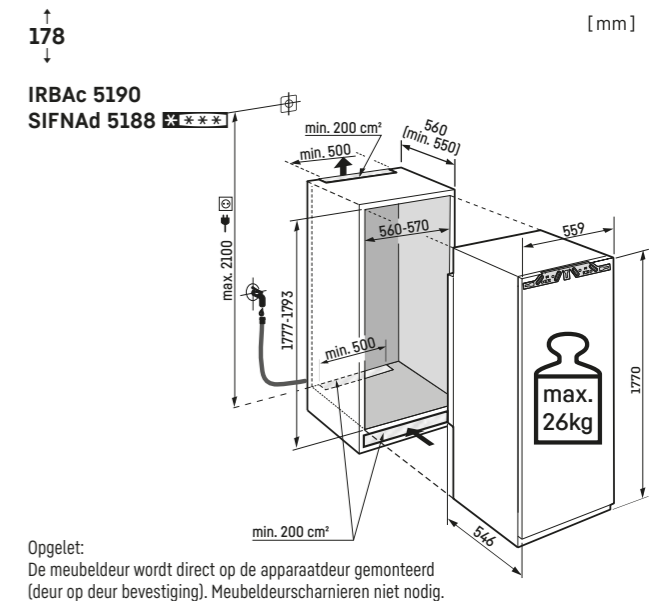

Opgelet:
De meubeldeur wordt direct op de apparaatdeur gemonteerd (deur op deur bevestiging). Meubeldeurscharnieren niet nodig.