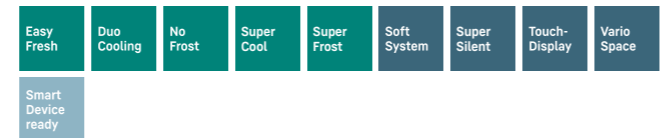

1. **Bedieningspaneel**
2. LC-Display met tiptoetsbediening
   - Digitale temperatuurandauiding voor koel- en vriesgedeelte
   - Geschikt voor SmartHome met optionele SmartDeviceBox
   - Alarm bij storing: optisch en akoestisch
   - Deuralarm: optisch en akoestisch
3. **Vriesgedeelte **********
4. 3 diepvriesladen, VarioSpace
   - IJsblokjeshouder
   - Bewaartijd bij storing: 9 uur
   - Invriescapaciteit in 24 uur: 6 kg
   - Draagplateaus van veiligheidsglas
5. **Uitrustingsvoordelen**
6. In de hoogte verstelbare pootjes voorzijde
   - Verwisselbare deurscharniering
   - Verwisselbaar deurrubber
7. **Koelgedeelte**
8. PowerCooling met FreshAir koolfilter
   - Kunststof deurvakken met edelstaal look afwerking en flessenhouder, eierrekje, FlexCube
   - 5 GlassLine draagplateaus, waarvan 1 deelbaar
   - VarioSafe
   - Flessenplateau voor 3 flessen
   - LED plafondverlichting
   - 1 EasyFresh-Safe met geïntegreerde ladegeleiding