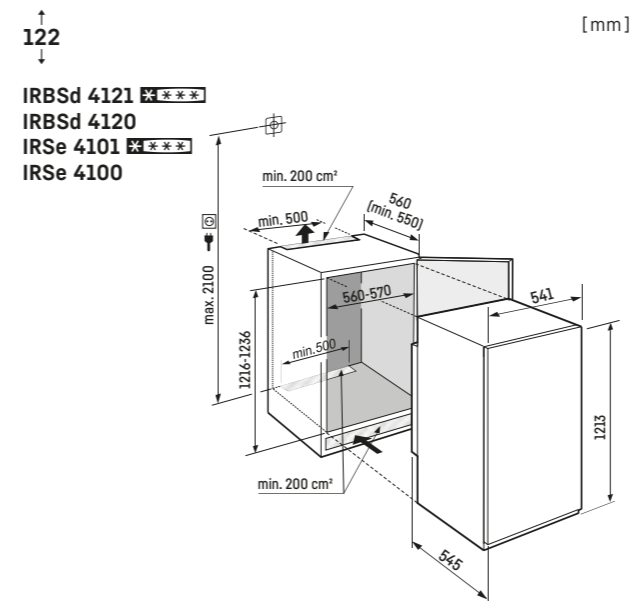

Decorplaatmaten in mm:
Hoogte/breedte 1206/585,
Max. dikte 4 mm.

Deurmaten: (B/H/D) 595/1233/552 mm.

Deurmaten: (B/H/D) 595/906/552 mm.

* Afbeelding met gemonteerd edelstalen frame (accessoire),
Deurmaten: (B/H/D) 595/906/552 mm.