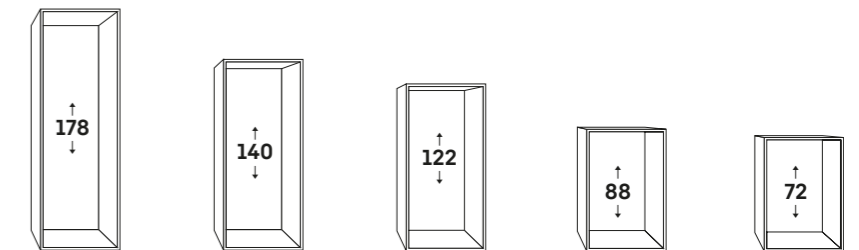

Diepvriescasten

Deur op deur

NoFrost/IceTower	SIFNAd 5188 SIFNbsdi 5188 SIFNdi 5188				
NoFrost	SIFNdi 5178 SIFNe 5128 SIFNe 5108	SIFNdi 4556	SIFNdi 4155	SIFNci 3954 IFNd 3924	IFNbi 3553 IFNd 3503
SmartFrost				IFd 3904	
Sleepdeur					
NoFrost	SIFNSe 5128				
SmartFrost				IFSd 3904	