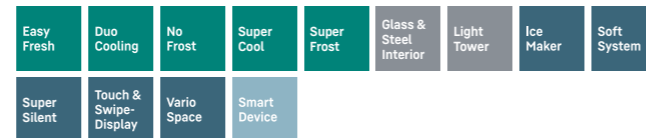

1. **Bedieningspaneel**
2. 2,4" TFT, Touch & Swipe kleurenscherm
   - Digitale temperatuuraanduiding voor koel- en vriesgedeelte
   - SmartDeviceBox inbegrepen
   - Alarm bij storing: optisch en akoestisch
   - Deuralarm: optisch en akoestisch
3. **Koelgedeelte**
4. PowerCooling met Ambilight met FreshAir koolfilter
   - Deurvakken edelstaal & glas met flessenhouder, VarioBoxen uittrekbaar, variabel eierrekje, botervloot
   - 5 GlassLine draagplateaus, waarvan 1 deelbaar
   - VarioSafe
   - Flessenplateau voor 3 flessen
   - LightTower
   - 1 EasyFresh-safe gedeeltelijk uittrekbaar op telescooprails
5. **Vriesgedeelte** ********
6. 3 diepvriesladen, waarvan 2 op uittrekbare telescooprails, VarioSpace
   - IceMaker met vaste wateraansluiting 3/4"
   - IJsblokjesproductie in 24 uur: 1,2 kg
   - IJsblokjesvoorraad: 5 kg
   - LED verlichting
   - Bewaartijd bij storing: 9 uur
   - Invriescapaciteit in 24 uur: 6 kg
   - 2 koude accu's
   - Draagplateaus van veiligheidsglas
   - Invriesplateau
7. **Uitrustingsvoordelen**
8. In de hoogte verstelbare pootjes voorzijde
   - VarioSafe
   - Verwisselbare deurscharniering
   - Verwisselbaar deurrubber
   - Achterwand en deurpaneel in SmartSteel