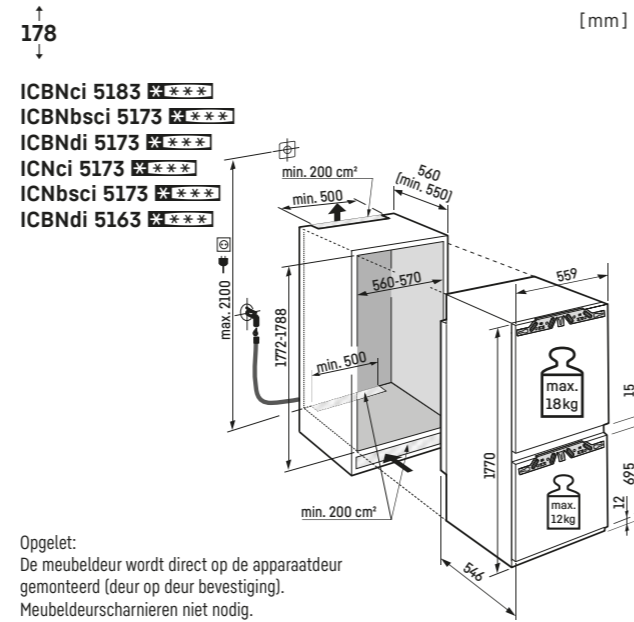

Inclusief 3m slang voor vaste wateraansluiting 3/4"

Opgelet:
De meubeldeur wordt direct op de apparaatdeur gemonteerd (deur op deur bevestiging). Meubeldeurscharnieren niet nodig.

Vaste wateraansluiting
Inclusief 3m slang voor vaste wateraansluiting 3/4"