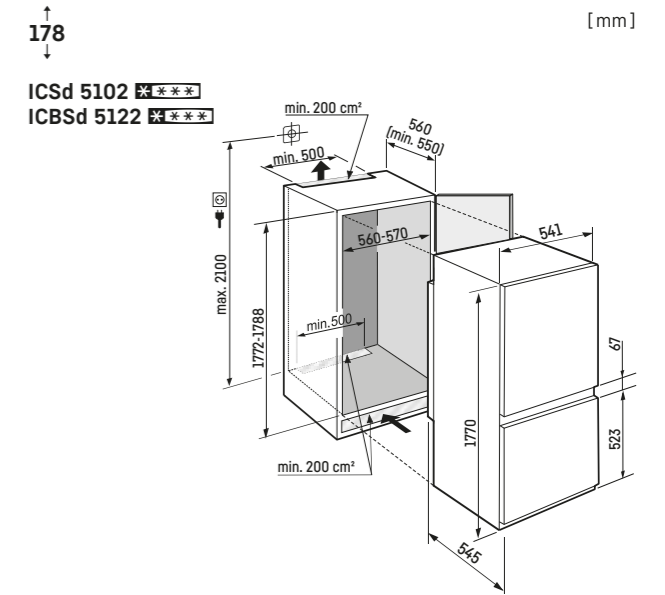

Opgelet:
De meubeldeur wordt direct op de apparaatdeur gemonteerd (deur op deur bevestiging). Meubeldeurscharnieren niet nodig.