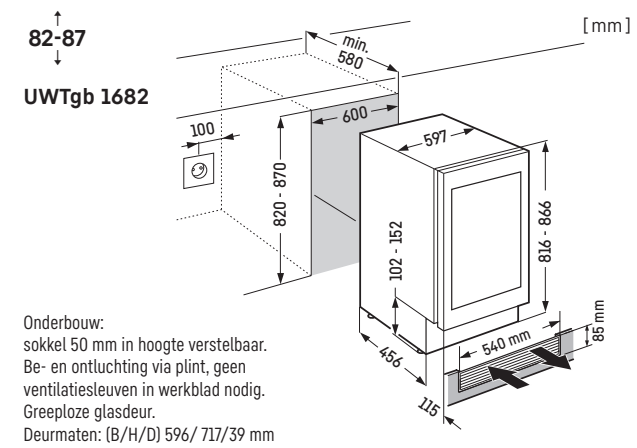

LIEBHERR

Inbouwapparaten 2024 – Koelen & vriezen

Inbouwapparaten 2024

LIEBHERR

Koelen en vriezen

Beladingschema's:

WKEgb 582
WKEgw 582

Beladingschema's: