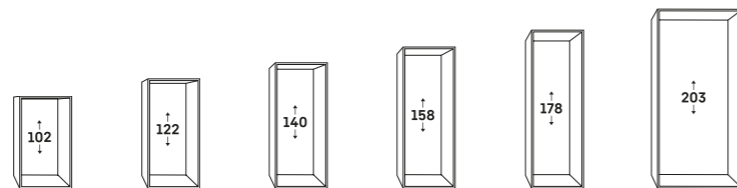

Nismaten

De nismaten bij inbouwapparaten zijn uniform binnen de branche en gelden als industriestandaard. Daarbij zijn de breedte en diepte vastgelegd. De nismaat zelf geeft de hoogte van het apparaat aan. De exacte maten van ieder apparaat kunt u aflezen in de inbouwtekeningen op de volgende bladzijden.