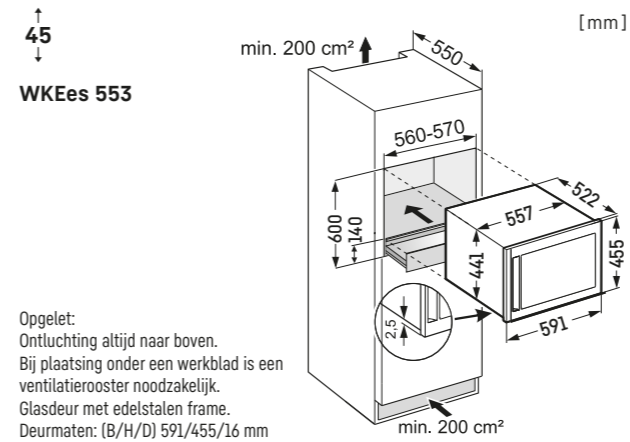

Beladingsschema's: