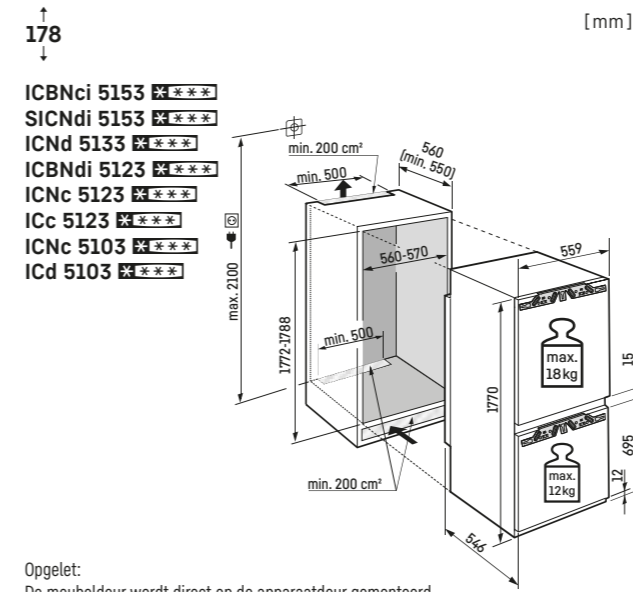

Opgelet:
De meubeldeur wordt direct op de apparaatdeur gemonteerd (deur op deur bevestiging). Meubeldeurscharnieren niet nodig.