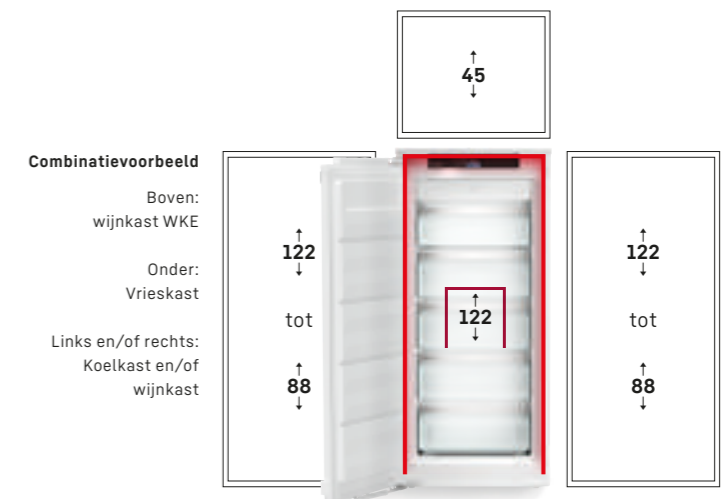

Stel uw eigen koelmeubel samen op liebherr-home.nl/configurator

Diepvriezers met verwarmd bovenpaneel

Dankzij het verwarmde bovenpaneel kunnen diepvriezers met een nishoogte van 72 of 88 cm verticaal gecombineerd worden met een koelkast of wijnkast van elke nishoogte.

Aan beide zijden verwarmde zijpanelen

Dankzij de verwarmde zijpanelen kunnen aan beide kanten apparaten van elke nishoogte worden geplaatst.

Verwarmd bovenpaneel en verwarmde zijpanelen

Het verwarmde bovenpaneel en de verwarmde zijwanden maken het mogelijk apparaten te combineren naar boven met apparaten in elke nishoogte. Combinaties mogelijk tot nishoogte 178 cm aan beide zijden.