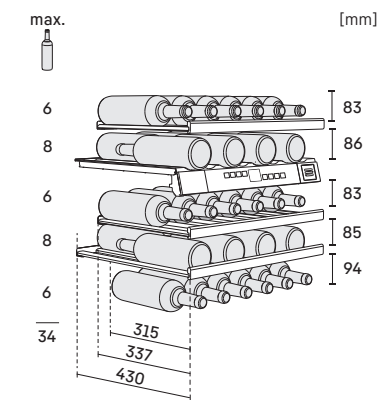

Beladingschema's:

UWTgb 1682
UWTes 1672