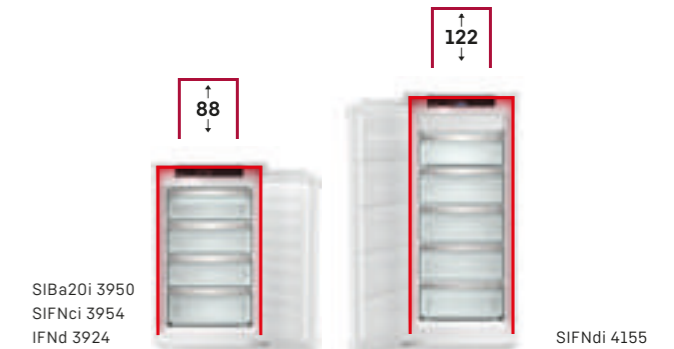

Aan beide zijden verwarmde zijpanelen

Dankzij de verwarmde zijpanelen kunnen aan beide kanten apparaten van elke nishoogte worden geplaatst.