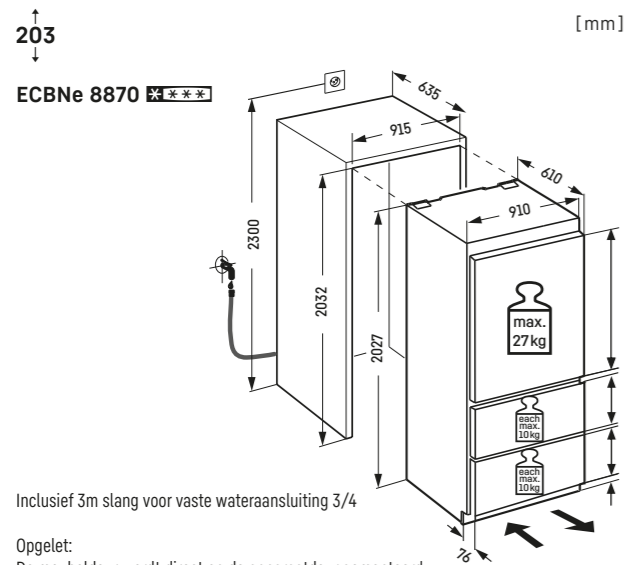

Inclusief 3m slang voor vaste wateraansluiting 3/4"

Opgelet:
De meubeldeur wordt direct op de apparaatdeur gemonteerd (deur op deur bevestiging). Meubeldeurscharnieren niet nodig.