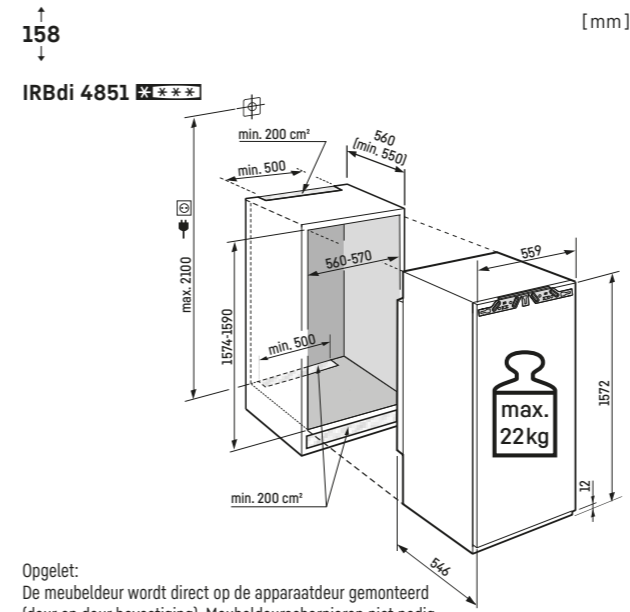

Opgelet:
De meubeldeur wordt direct op de apparaatdeur gemonteerd (deur op deur bevestiging). Meubeldeurscharnieren niet nodig.