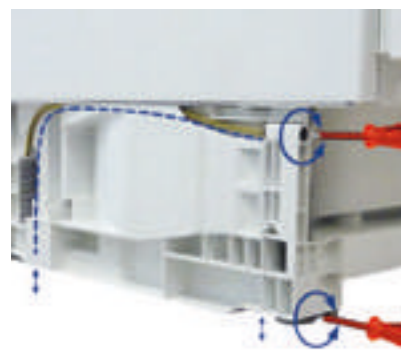

SN	van +10 °C tot +32 °C
ST	van +16 °C tot +38 °C
N	van +16 °C tot +32 °C
T	van +16 °C tot +43 °C

Nismaten

De nismaten bij inbouwapparaten zijn uniform binnen de branche en gelden als industriestandaard. Daarbij zijn de breedte en diepte vastgelegd. De nismaat zelf geeft de hoogte van het apparaat aan. De exacte maten van ieder apparaat kunt u aflezen in de inbouwtekeningen op de volgende bladzijden.

Klimaatklasse

De klimaatklasse geeft de omgevingstemperatuur aan waarbij de koelkasten/of diepvriezer optimaal functioneert. De volgende klimaatklassen zijn gedefinieerd (volgens DIN EN ISO 15502):

Superzuinig

Door het toepassen van de modernste elektronica gecombineerd met zeer efficiënte koelsystemen biedt Liebherr voor alle productgroepen het meest aantrekkelijke en energiezuinigste assortiment. Met apparaten in de beste energie-efficiëntieklasse A kunt u met Liebherr apparaten de grootste energiebesparingen realiseren.

4-puntsbevestiging

Voor een veilige, stabiele en foutloze inbouw van koelapparaten in het keukenmeubel levert Liebherr standaard de speciale 4-puntsbevestiging op alle apparaten met deur-op-deurmontage. De bevestigingshoeken zorgen er voor dat het apparaat boven en onder op de perfecte diepte wordt afgesteld en na montage kunnen de bevestigingspunten netjes worden afgedekt. De inschuifbegrenzing resulteert in een optimale uitlijning en plaatsing van het apparaat in het keukenmeubel.

Varioplint

Met de Varioplint kunnen de hoogte en diepte van de onderbouwmodellen aan het keukenmeubel worden aangepast. Alle vier stelvoetjes zijn vanaf de voorzijde tot 50 mm in hoogte verstelbaar. Bovendien kan de diepte van het ventilatierooster tot 55 mm worden aangepast.

Nivelleringsstrips