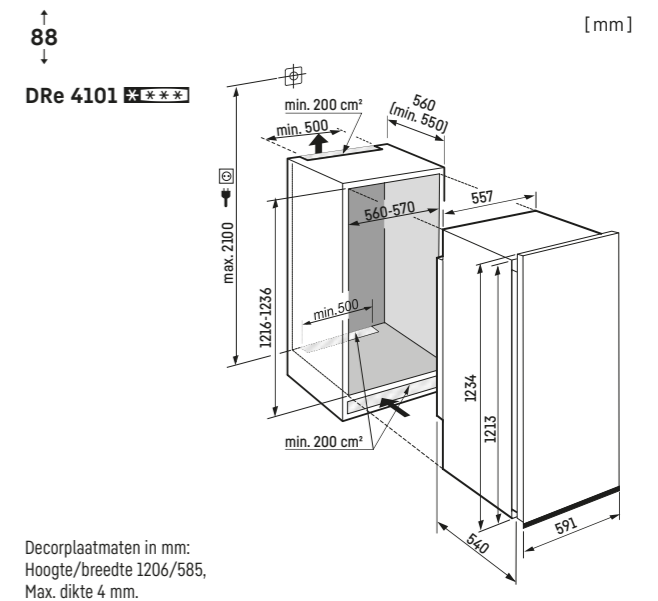

Decorplaatmaten in mm:
Hoogte/breedte 1206/585,
Max. dikte 4 mm.

Deurmaten: (B/H/D) 595/1233/552 mm.

Deurmaten: (B/H/D) 595/906/552 mm.

* Afbeelding met gemonteerd edelstalen frame (accessoire),
Deurmaten: (B/H/D) 595/906/552 mm.