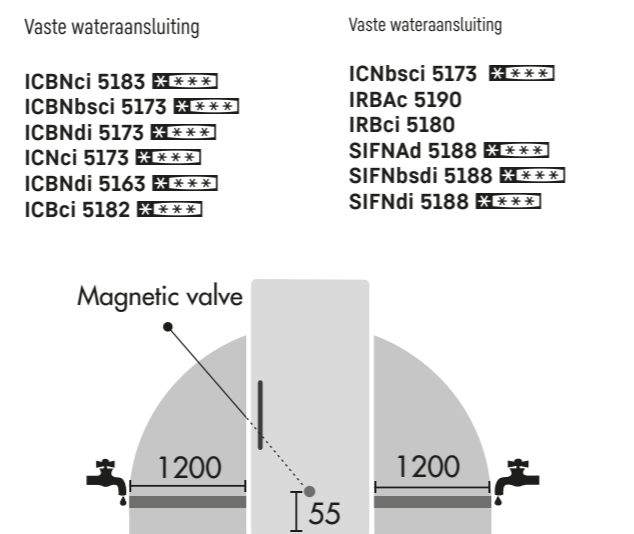

Vaste wateraansluiting

- ICBNci 5183
- ICBNbsci 5173
- ICBNdi 5173
- ICNci 5173
- ICNbsci 5173
- ICBNdi 5163
- ICBci 5182
- ICNbsci 5173
- IRBac 5190
- IRBci 5180
- SIFNad 5188
- SIFNbsdi 5188
- SIFNdi 5188