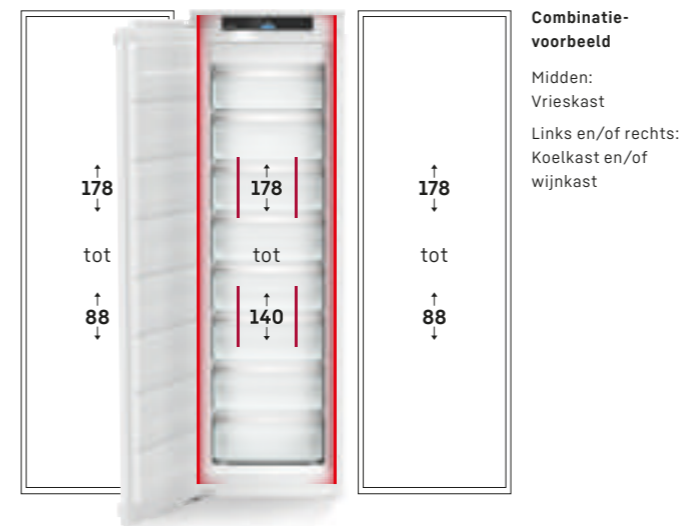

Aan beide zijden verwarmde zijpanelen

Dankzij de verwarmde zijpanelen kunnen aan beide kanten apparaten van elke nishoogte worden geplaatst.