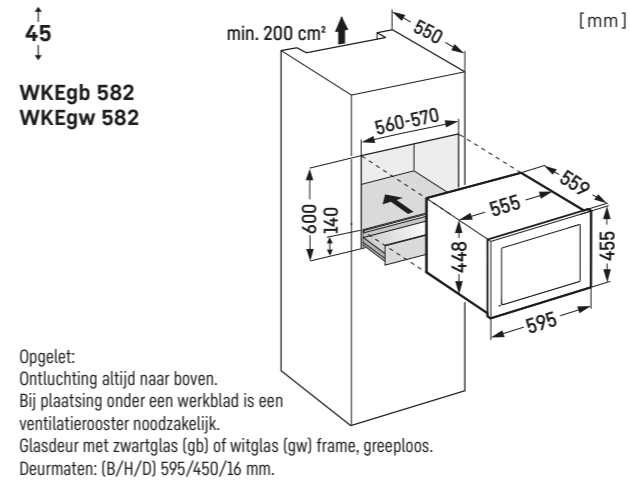

Beladingsschema's: