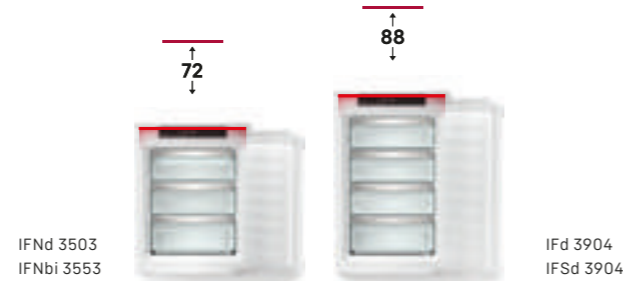

Zo stelt u uw eigen koelmeubel samen.

Om condensvorming tussen de apparaten te voorkomen, hebben de naast elkaar geplaatste Liebherr-apparaten een ingebouwd verwarmingselement in het bovenpaneel en/of de zijpanelen. Dit betekent dat verschillende Liebherr-modellen zonder problemen kunnen worden gecombineerd en perfect beschermd blijven, net als de keukenmeubelen.

Stel uw eigen koelmeubel samen op liebherr-home.nl/configurator

Diepvriezers met verwarmd bovenpaneel

Dankzij het verwarmde bovenpaneel kunnen diepvriezers met een nishoogte van 72 of 88 cm verticaal gecombineerd worden met een koelkast of wijnkast van elke nishoogte.

Aan beide zijden verwarmde zijpanelen

Dankzij de verwarmde zijpanelen kunnen aan beide kanten apparaten van elke nishoogte worden geplaatst.

Verwarmd bovenpaneel en verwarmde zijpanelen

Het verwarmde bovenpaneel en de verwarmde zijwanden maken het mogelijk apparaten te combineren naar boven met apparaten in elke nishoogte. Combinaties mogelijk tot nishoogte 178 cm aan beide zijden.