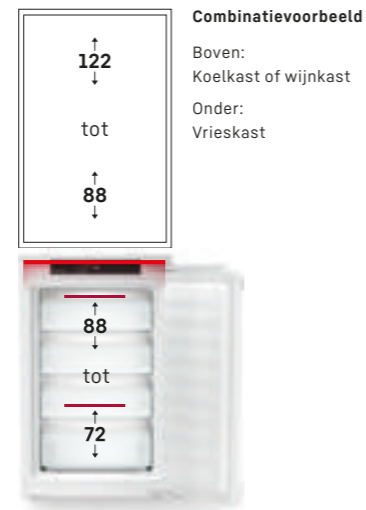

Stel uw eigen koelmeubel samen op liebherr-home.nl/configurator

Diepvriezers met verwarmd bovenpaneel

Dankzij het verwarmde bovenpaneel kunnen diepvriezers met een nishoogte van 72 of 88 cm verticaal gecombineerd worden met een koelkast of wijnkast van elke nishoogte.