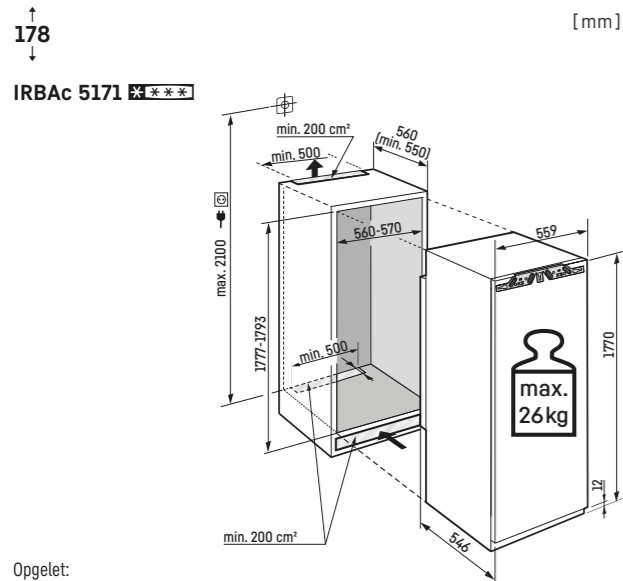

Opgelet:
De meubeldeur wordt direct op de apparaatdeur gemonteerd (deur op deur bevestiging). Meubeldeurscharnieren niet nodig.