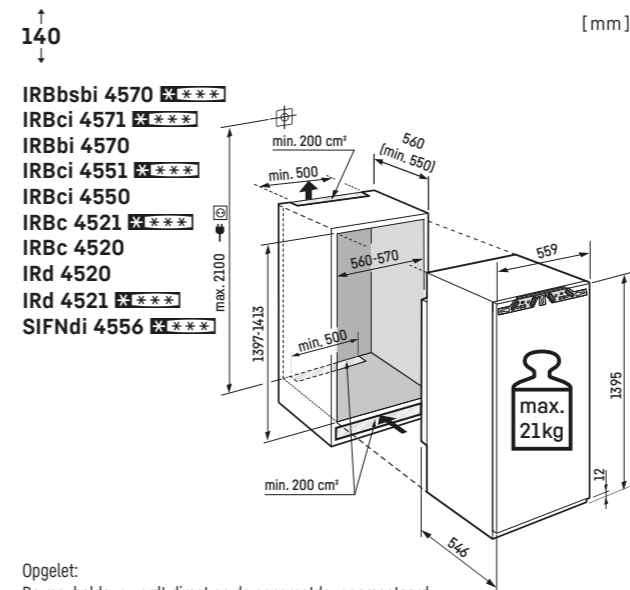

Opgelet:
De meubeldeur wordt direct op de apparaatdeur gemonteerd (deur op deur bevestiging). Meubeldeurscharnieren niet nodig.