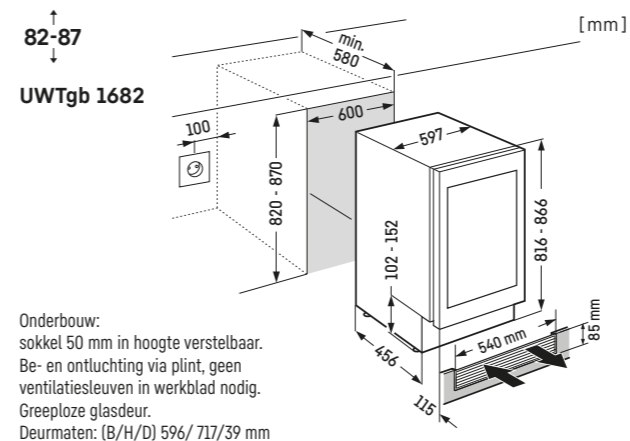

Beladingsschema's: