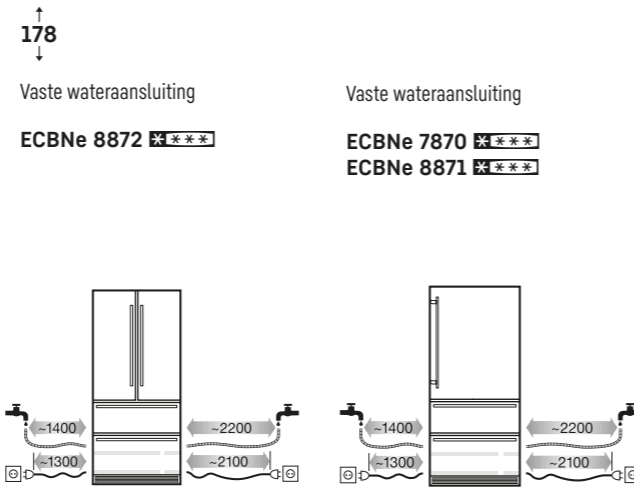

Inclusief 3m slang voor vaste wateraansluiting 3/4"

Opgelet:
De meubeldeur wordt direct op de apparaatdeur gemonteerd (deur op deur bevestiging). Meubeldeurscharnieren niet nodig.

Vaste wateraansluiting
Inclusief 3m slang voor vaste wateraansluiting 3/4"