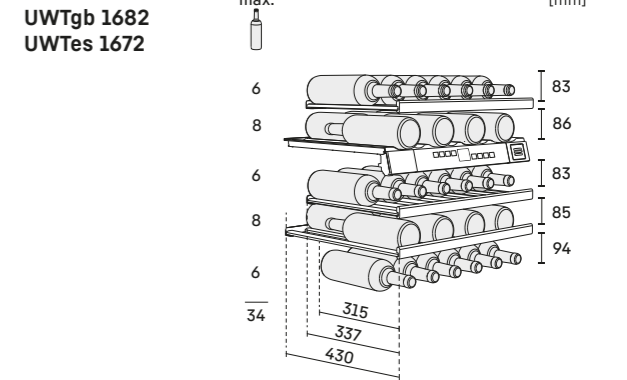

Beladingsschema's: