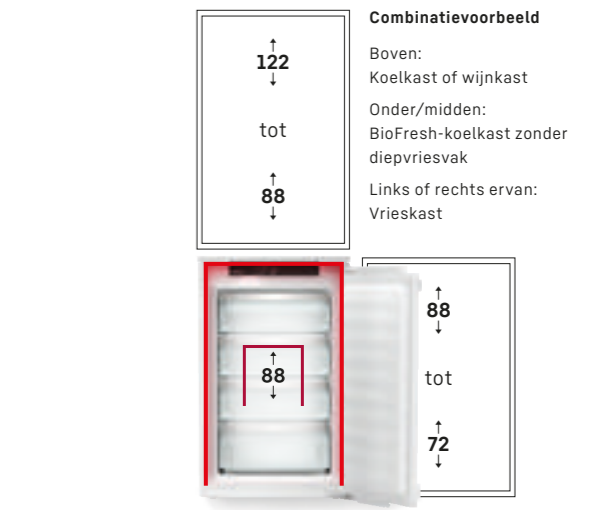

Stel uw eigen koelmeubel samen op liebherr-home.nl/configurator

Diepvriezers met verwarmd bovenpaneel

Dankzij het verwarmde bovenpaneel kunnen diepvriezers met een nishoogte van 72 of 88 cm verticaal gecombineerd worden met een koelkast of wijnkast van elke nishoogte.

Aan beide zijden verwarmde zijpanelen

Dankzij de verwarmde zijpanelen kunnen aan beide kanten apparaten van elke nishoogte worden geplaatst.

Verwarmd bovenpaneel en verwarmde zijpanelen

Het verwarmde bovenpaneel en de verwarmde zijwanden maken het mogelijk apparaten te combineren naar boven met apparaten in elke nishoogte. Combinaties mogelijk tot nishoogte 178 cm aan beide zijden.