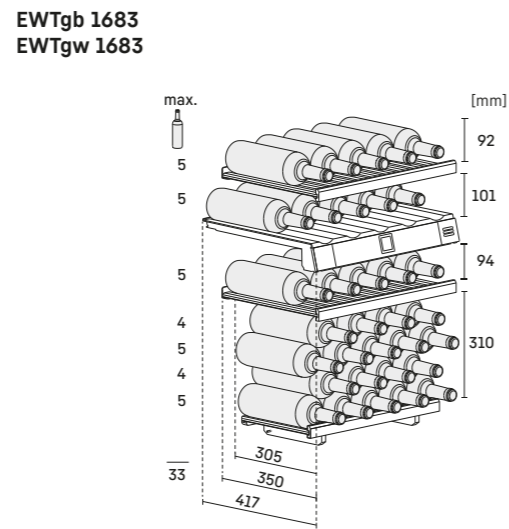

Beladingsschema's: