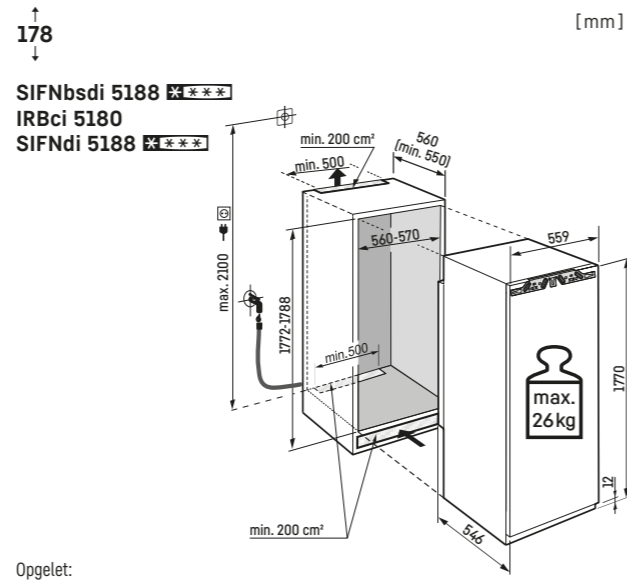

Opgelet:
De meubeldeur wordt direct op de apparaatdeur gemonteerd (deur op deur bevestiging). Meubeldeurscharnieren niet nodig.