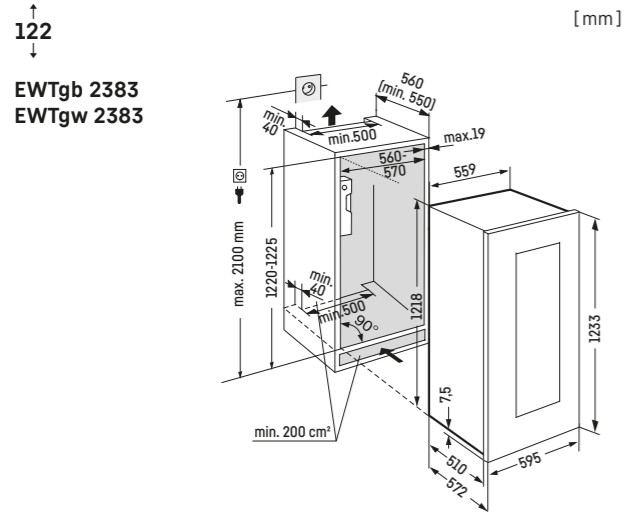

Decorplaatmaten in mm:
Hoogte/breedte 1206/585,
Max. dikte 4 mm.

Deurmaten: (B/H/D) 595/1233/552 mm.

Deurmaten: (B/H/D) 595/906/552 mm.

* Afbeelding met gemonteerd edelstalen frame (accessoire),
Deurmaten: (B/H/D) 595/906/552 mm.