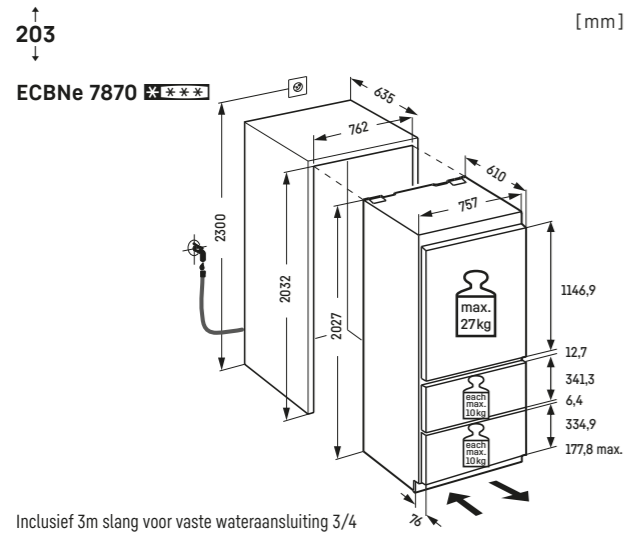

Inclusief 3m slang voor vaste wateraansluiting 3/4"

Opgelet:
De meubeldeur wordt direct op de apparaatdeur gemonteerd (deur op deur bevestiging). Meubeldeurscharnieren niet nodig.

Vaste wateraansluiting
Inclusief 3m slang voor vaste wateraansluiting 3/4"