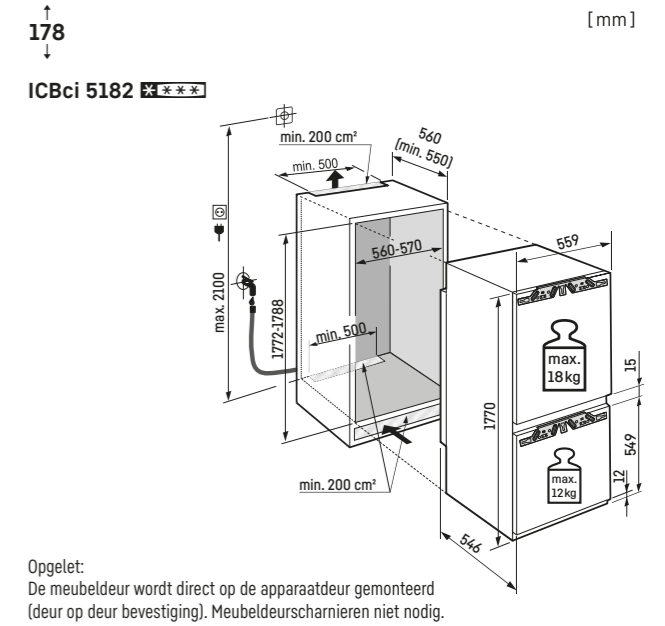

Opgelet:
De meubeldeur wordt direct op de apparaatdeur gemonteerd (deur op deur bevestiging). Meubeldeurscharnieren niet nodig.