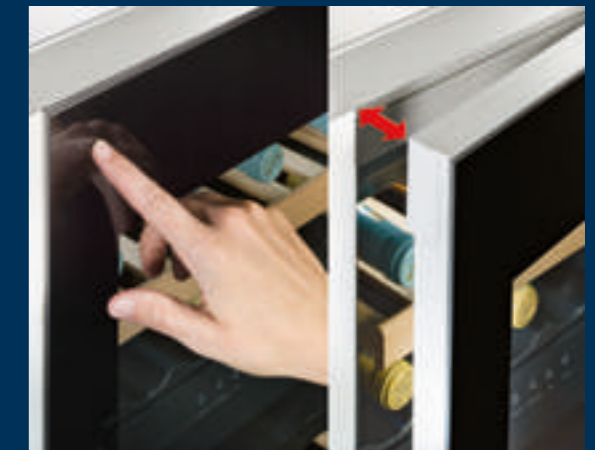

Uitrustingsvoordelen

- Aluminium greep
- In de hoogte verstelbare pootjes voor en achter
- Verwisselbare deurscharniering
- Afsluitbare deur

TipOpen-Technologie

De glasdeur opent bij het aanraken 7 cm. Wordt de deur na 3 seconden niet verder geopend, dan wordt deze automatisch door het SoftSystem gesloten.