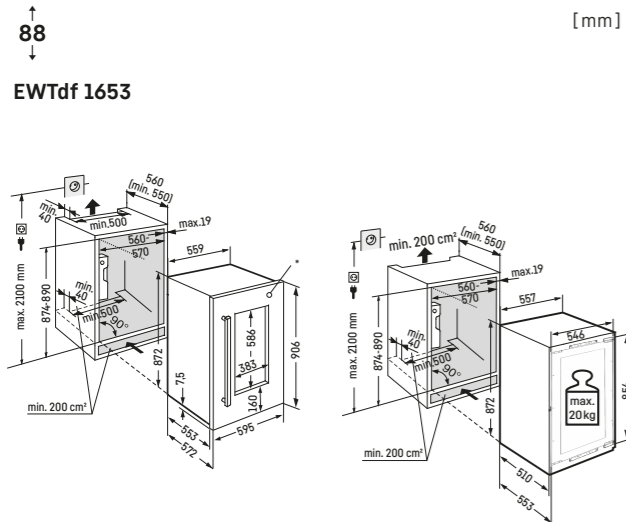

Decorplaatmaten in mm:
Hoogte/breedte 1206/585,
Max. dikte 4 mm.

Deurmaten: (B/H/D) 595/1233/552 mm.

Deurmaten: (B/H/D) 595/906/552 mm.

* Afbeelding met gemonteerd edelstalen frame (accessoire),
Deurmaten: (B/H/D) 595/906/552 mm.