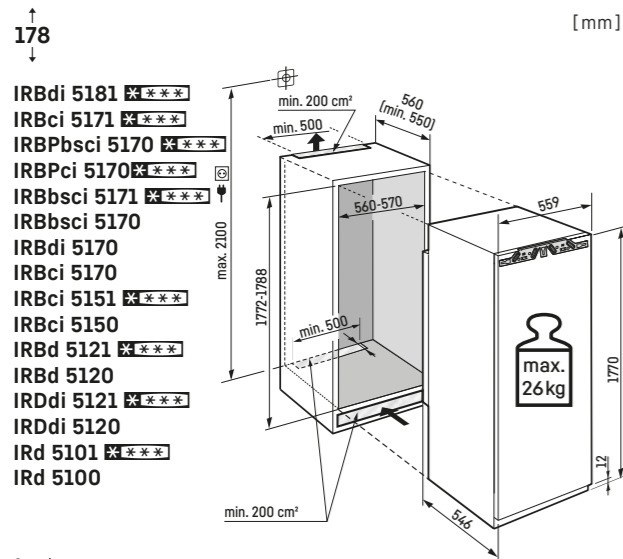

Opgelet:
De meubeldeur wordt direct op de apparaatdeur gemonteerd (deur op deur bevestiging). Meubeldeurscharnieren niet nodig.