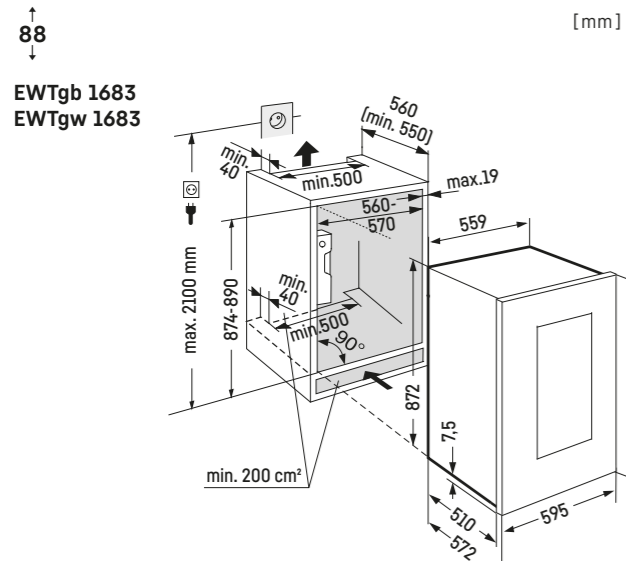

Decorplaatmaten in mm:
Hoogte/breedte 1206/585,
Max. dikte 4 mm.

Deurmaten: (B/H/D) 595/1233/552 mm.

Deurmaten: (B/H/D) 595/906/552 mm.

* Afbeelding met gemonteerd edelstalen frame (accessoire),
Deurmaten: (B/H/D) 595/906/552 mm.