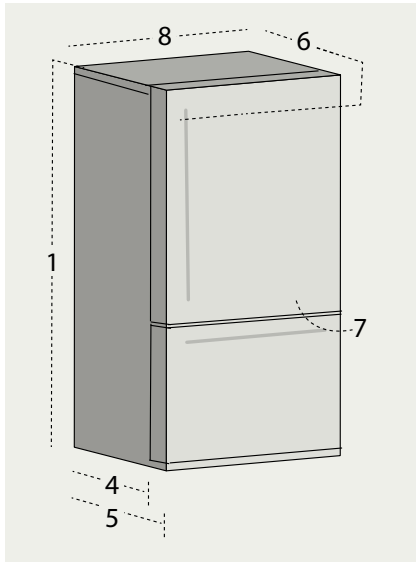

AFMETINGEN BOTTOM FREEZER 2-DEURS

VRIJSTAAND

2-DEURS | ICO19JSPR

Vrijstaand

Serie ICO19JSPR	80 - 8RAL 8BM - 8WM
1. Hoogte tot bovenkant kast	1805
2. Hoogte tot boven scharnier	1805
3. Hoogte tot bovenkant deur	1805
4. Diepte kast zonder deur	625
5. Diepte zonder handgreep	734
6. Diepte incl. "Cafe" handgreep	802
Diepte incl. "Design" handgreep	774
7. Diepte met koelkastdeur 90° open	1495
8. Breedte	850
9. Breedte opening deur (R)	590
10. Breedte opening deur (L)	590
Afmetingen Nis	
A. Breedte Nis	855
B. Diepte Nis*	632
C. Hoogte Nis	1815