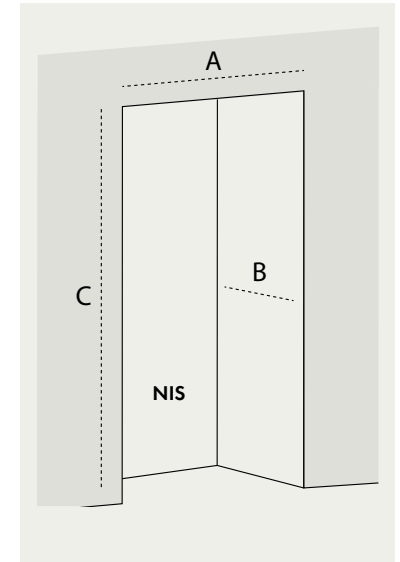

NIS

* Deuren van de BottomFreezer steken voor de nis uit zodat de deuren kunnen opendraaien