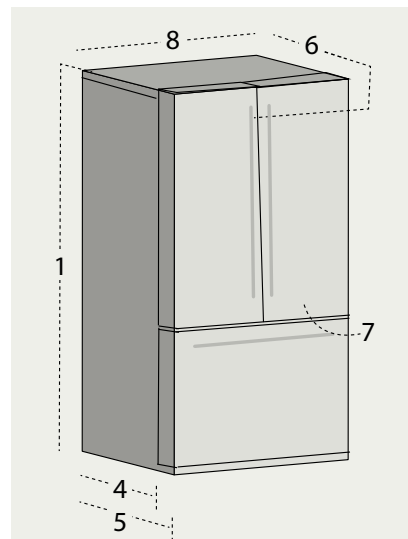

VRIJSTAAND

3-DEURS | INO27JSPF

Vrijstaand	
Serie INO27JSPF	80 - 8RAL 8BM - 8WM
1. Hoogte tot bovenkant kast	1805
2. Hoogte tot boven scharnier	1805
3. Hoogte tot bovenkant deur	1805
4. Diepte kast zonder deur	758
5. Diepte zonder handgreep	867
6. Diepte incl. "Cafe" handgreep	935
Diepte incl. "Design" handgreep	907
7. Diepte met koelkastdeur 90° open	1250
8. Breedte	920
9. Breedte opening deur (R)	340
10. Breedte opening deur (L)	340
Afmetingen Nis	
A. Breedte Nis	925
B. Diepte Nis*	764
C. Hoogte Nis	1815