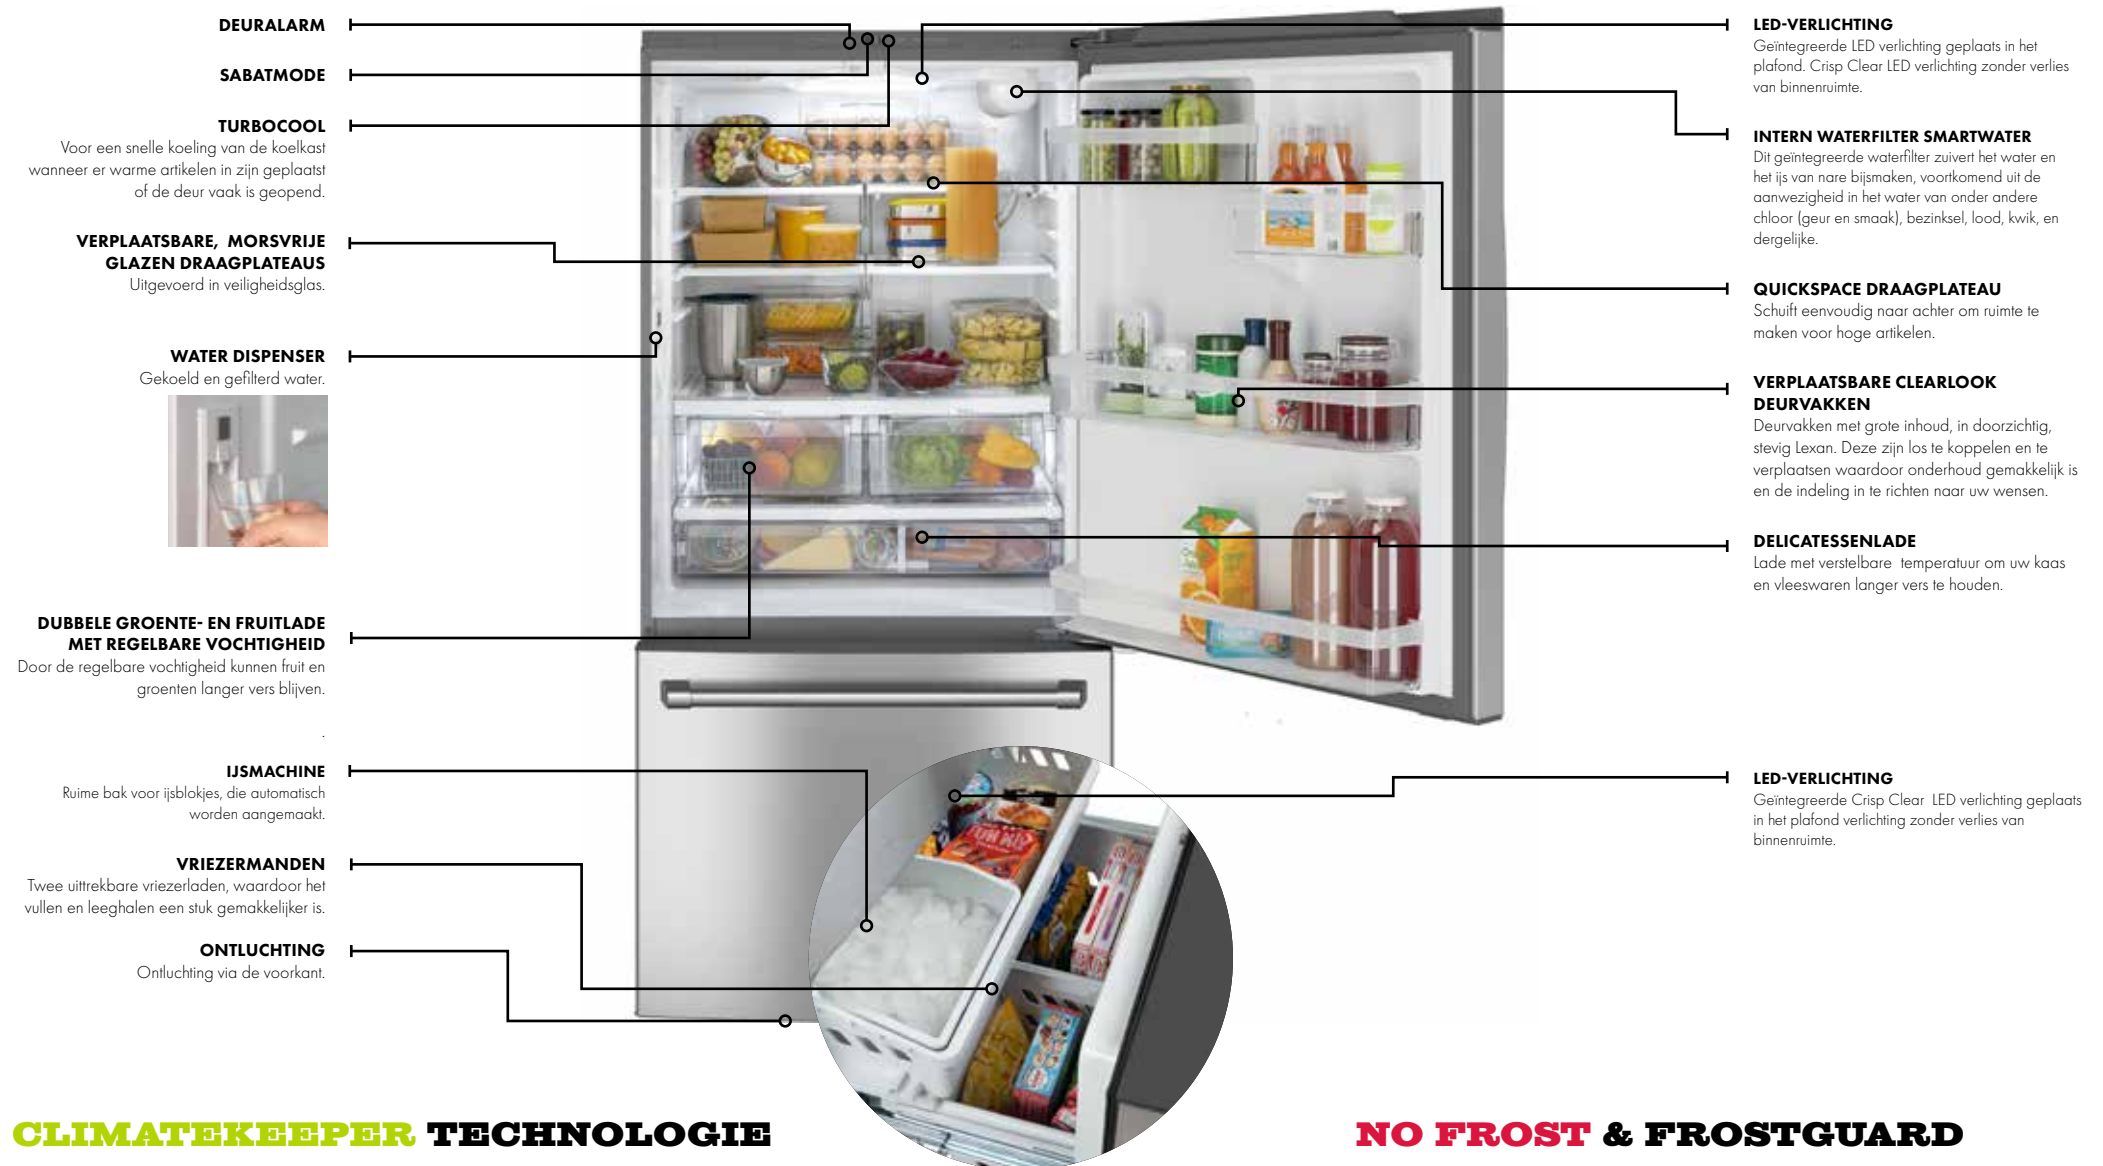

#5 | Beverage center (Pag. 24-25)

Onderbouw drankenkoeler, grote inhoud, in zwart of inox (rvs)
Scharnier wisselbaar tevens te combineren met de wijnkoeler

American performance, European design.

Let's make your kitchen **cool** again!

ICO19-SERIE

CLIMATEKEEPER TECHNOLOGIE

Om uw etenswaren zo lang mogelijk vers te bewaren, zorgen deze technologieën ervoor dat er een uniforme en precieze temperatuur in elk van de beide compartimenten van de koelkast is. Dit wordt mogelijk door de aanwezige gevoelige elektronische sensoren, een luchtunnel over verschillende niveaus en ventilatoren gekoppeld aan de meest geavanceerde elektronica. Dit verbetert aanzienlijk de kwaliteit en de levensduur van uw voedsel.