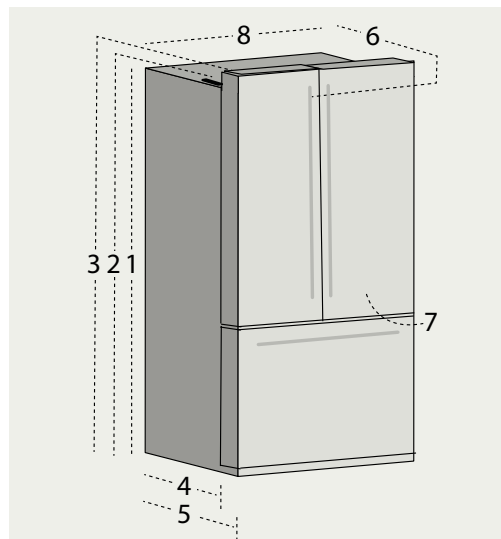

STANDAARD INBOUW & US STYLE

3-DEURS | IWO19JSPF

Standaard inbouw			US Style	
Serie IWO19JSPF	30 - 3RAL 3BM - 3WM	SS		
1. Hoogte tot bovenkant kast	1742	1742		
2. Hoogte tot boven scharnier	1772	1772		
3. Hoogte tot bovenkant deur	1805	1775		
4. Diepte kast zonder deur	625	625		
5. Diepte zonder handgreep	734	734		
6. Diepte incl. "Cafe" handgreep	802	795		
Diepte incl. "Design" handgreep	774	-		
7. Diepte met koelkastdeur 90° open	1070	1066		
8. Breedte	840	840		
9. Breedte opening deur (R)	320	320		
10. Breedte opening deur (L)	320	320		
Afmetingen Nis				
A. Breedte Nis	845	845		
B. Diepte Nis*	632	632		
C. Hoogte Nis	1785	1785