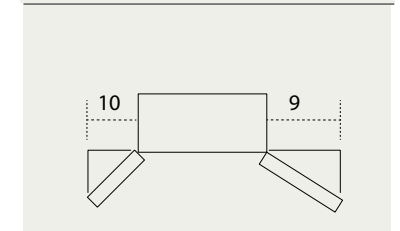

NIS

* Deuren van de BottomFreezer steken voor de nis uit zodat de deuren kunnen opendraaien