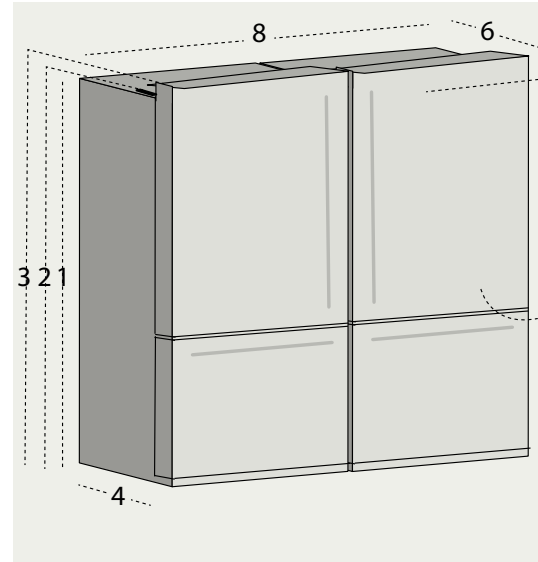

TWIN STANDAARD INBOUW & US STYLE

TWIN | ICO19JSPR

Standaard inbouw

US style

Serie 2x ICO19JSPR INCL. CK-19 CONNECTION KIT	30 - 3RAL 3BM - 3WM	SS
1. Hoogte tot bovenkant kast	1742	1742
2. Hoogte tot boven scharnier	1772	1772
3. Hoogte tot bovenkant deur	1805	1775
4. Diepte kast zonder deur	625	625
5. Diepte zonder handgreep	734	734
6. Diepte incl. "Cafe" handgreep	802	795
Diepte incl. "Design" handgreep	774	-
7. Diepte met koelkastdeur 90° open	1495	1495
8. Breedte	1690	1690
9. Breedte opening deur (R)	590	590
10. Breedte opening deur (L)	590	590
Afmetingen Nis		
A. Breedte Nis	1696	1696
B. Diepte Nis*	632	632
C. Hoogte Nis	1785	1785