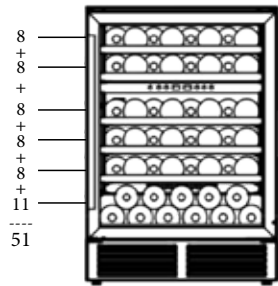

AFMETINGEN WINE COOLER & BEVERAGE CENTER