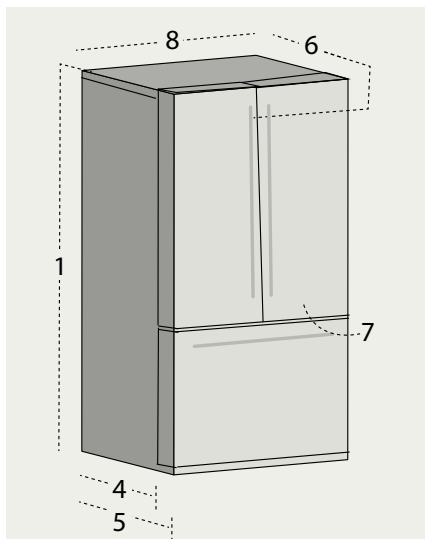

NIS

* Deuren van de BottomFreezer steken voor de nis uit zodat de deuren kunnen opendraaien

AFMETINGEN BOTTOM FREEZER 3-DEURS

VRIJSTAAND

3-DEURS | IWO19JSPF

Vrijstaand	
Serie IWO19JSPF	80 - 8RAL 8BM - 8WM
1. Hoogte tot bovenkant kast	1805
2. Hoogte tot boven scharnier	1805
3. Hoogte tot bovenkant deur	1805
4. Diepte kast zonder deur	625
5. Diepte zonder handgreep	734
6. Diepte incl. "Cafe" handgreep	802
Diepte incl. "Design" handgreep	774
7. Diepte met koelkastdeur 90° open	1070
8. Breedte	850
9. Breedte opening deur (R)	320
10. Breedte opening deur (L)	320
Afmetingen Nis	
A. Breedte Nis	855
B. Diepte Nis*	632
C. Hoogte Nis	1815