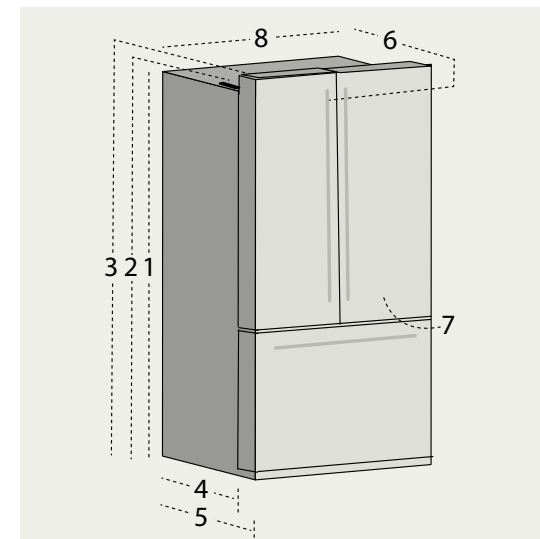

STANDAARD INBOUW & US STYLE

3-DEURS | INO27JSPF

Standaard inbouw			US Style	
Serie INO27JSPF	30 - 3RAL 3BM - 3WM	F5		
1. Hoogte tot bovenkant kast	1742	1742		
2. Hoogte tot boven scharnier	1772	1772		
3. Hoogte tot bovenkant deur	1805	1775		
4. Diepte kast zonder deur	758	758		
5. Diepte zonder handgreep	867	863		
6. Diepte incl. "Cafe" handgreep	935	930		
Diepte incl. "Design" handgreep	907	-		
7. Diepte met koelkastdeur 90° open	1250	1244		
8. Breedte	910	910		
9. Breedte opening deur (R)	340	340		
10. Breedte opening deur (L)	340	340		
Afmetingen Nis				
A. Breedte Nis	915	915		
B. Diepte Nis*	764	764		
C. Hoogte Nis	1785	1785