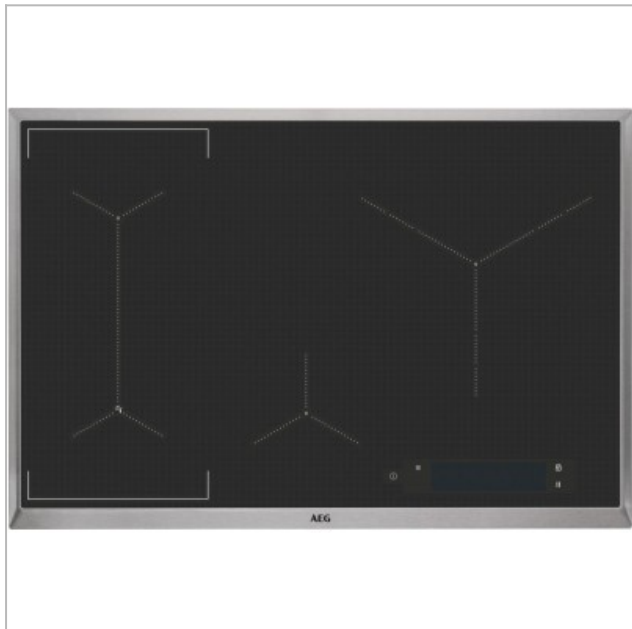

## IAE84845XB-AEG

220119.1845.344987

Categorie: Kookplaat  
Merk: AEG  
Model: IAE84845XB

7 3 3 2 5 4 3 6 6 0 0 3 2

7 332543 660032 >

€ 1.599,99

SCAN OM TE  
BESTELLEN

### Eén aanraakscherm. Totale controle over de bereiding

Eén enkel aanraakscherm in full color biedt volledige controle over de kookplaat. Krijg directe feedback per zone en pas de instellingen overeenkomstig aan. Het is een intuïtieve manier om het bereidingsproces te verfijnen, en dat allemaal met één aanraking.

### Fysieke kenmerken

Aansluitwaarde      7350 W  
Afwerking rand      Inox  
Breedte      76,6 cm  
Kleur      Zwart  
Nisbreedte  
(minimaal)      75 cm  
Nisdiepte  
(minimaal)      49 cm